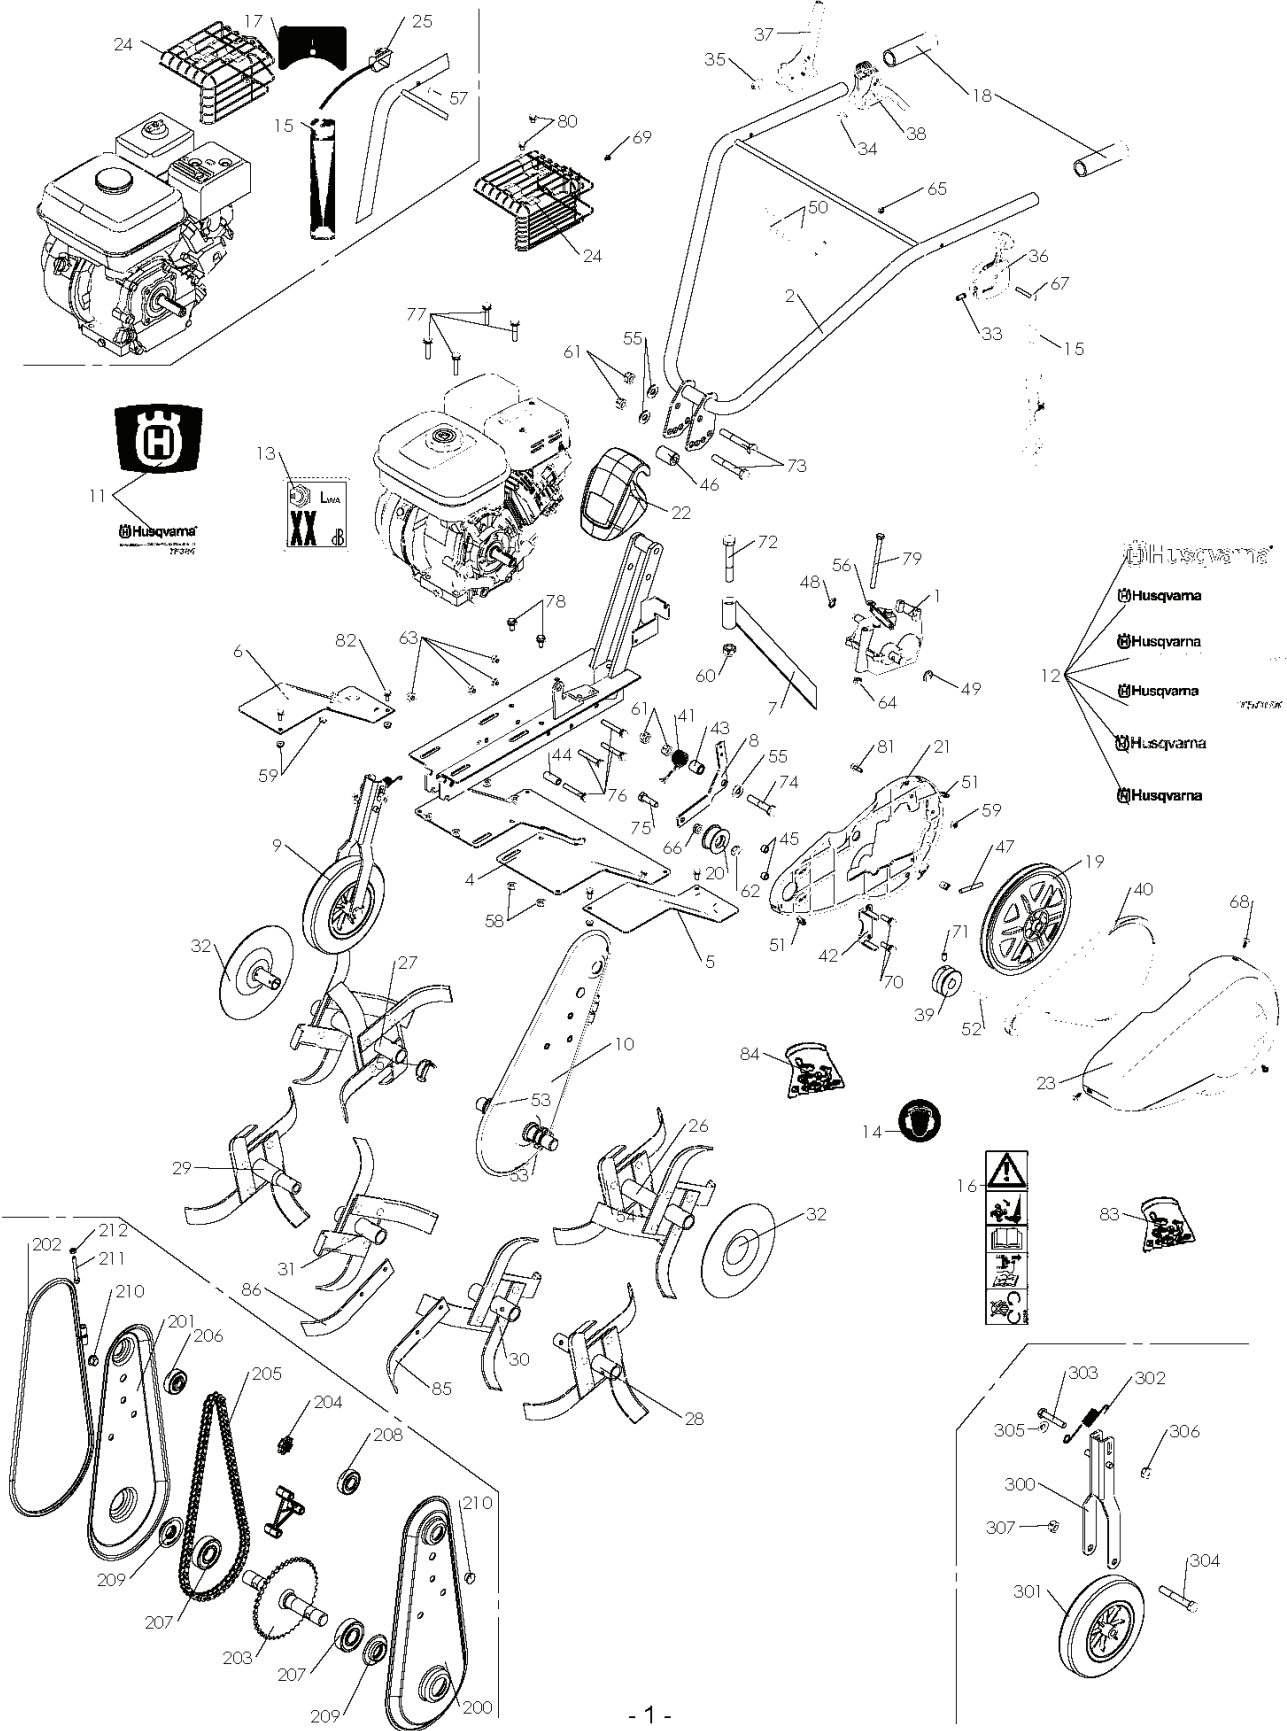

REPAIR PARTS

TILLER - MODEL NO. T 50RH, T 55R, T 56RS, T 50RS, T 50HX, TF 324, PRODUCT NO. 501 00 45-01

REF.	PART NO.	DESCRIPTION	REMARK	QTY.	KIT
1	585365001	GEARBOX		1	
2	501004801	HANDLEBAR		1	
3	501004901	CHASSIS		1	
5	531008205	PROTECTOR		1	
6	531008204	PROTECTOR		1	
7	531008206	STAND		1	
8	519653407	LEVER	Assy including: 8, 61, 43, 55, 74, 75, 66, 20	1	
9	576136601	WHEEL		1	
10	575358701	TRANSMISSION		1	
11	504052801	LABEL		1	
12	580320601	STICKER		1	
12	576548301	LABEL		1	
12	505544101	LABEL		1	
12	531009413	DECAL		1	
12	531008265	DECAL		1	
14	577463301	STICKER		1	
15	519646680	DECAL		1	
15	531008251	DECAL		1	
17	501963701	LABEL		1	
19	519653060	PULLEY		1	
20	519653457	PULLEY		1	
21	531008208	PLATE		1	
23	531008207	COVER		1	
24	531008582	GRILL		1	
25	531008558	STOP SWITCH		1	
26	519653028	TINE		1	
27	519653029	TINE		1	
28	531008214	TINE		1	
29	531008215	TINE		1	
30	531008211	BLADE		1	
31	531008213	BLADE		1	
32	519653362	COVER		2	
33	580317901	THROTTLE CABLE		1	
33	577525001	THROTTLE CABLE		1	
34	577547401	CABLE		1	
35	580317501	CABLE		1	
36	577453001	THROTTLE LEVER		1	
37	580317201	LEVER		1	
38	577547801	LEVER		1	
39	544243901	PULLEY		1	
40	575360201	BELT		1	
41	519653090	SPRING		1	
42	531008577	BELT GUIDE		1	
43	575360501	SPACER		1	
44	575361001	SPACER		1	
45	575361101	SPACER		2	
45	531008216	SPACER		2	
46	576145301	SPACER		1	
47	519653067	SHAFT		1	
48	585365201	CIRCLIP		1	
49	580314201	RETAINER RING		1	
50	544311101	COLLAR		2	
52	519653021	KEY		1	
53	577453601	CLIP		2	
54	577453501	CLIP		2	
58	519653430	NUT		6	
59	519653432	NUT		7	
60	531008578	NUT		1	
62	519653458	NUT		1	
63	586721001	NUT		3	
65	732261601	NUT		1	
66	519653456	NUT		1	
68	519653426	SCREW		3	
70	519653412	SCREW		2	
70	573942501	BOLT		2	
71	728692300	SCREW		1	
72	531008220	BOLT		1	
73	519653131	SCREW		2	
74	575361801	SCREW		1	
75	519653455	SCREW		1	
77	519653413	SCREW		4	
78	531008202	BOLT		2	
79	519653045	SCREW		1	
80	575361501	SCREW		2	
81	576145401	SCREW		1	
82	519653435	SCREW		6	
83	510372101	SCREW KIT		1