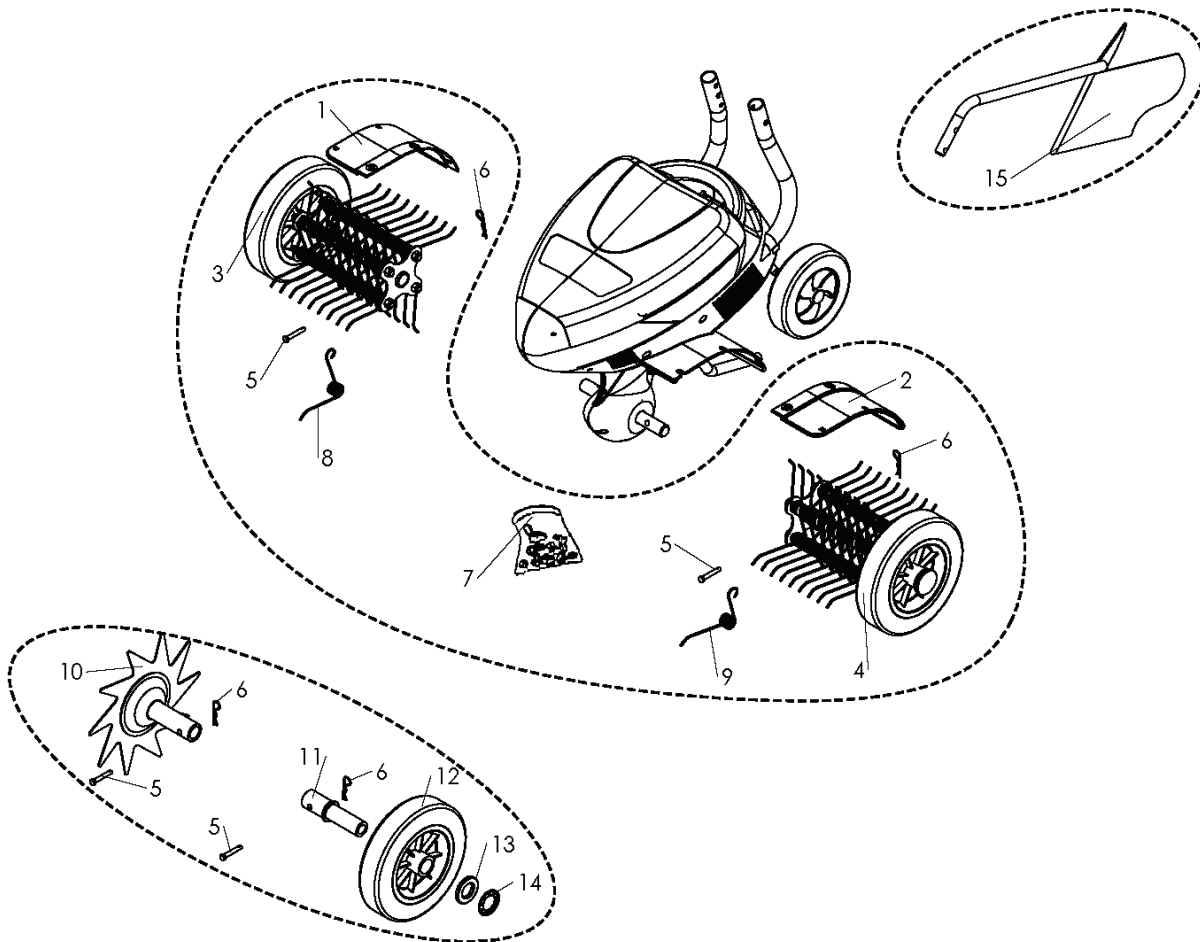

TB1000 522036901, 2009-01

SPARE PARTS LIST

REPAIR PARTS

TILLER ACCESSORIES - MODEL NO. TB1000 ACCESSORIES, PRODUCT NO.525 29 00-01

| KEY NO. | PART NO. | DESCRIPTION | DESIGNATION | QTE QTY |
|---------|--------------|---|--|---------|
| 1 | 522 99 30-01 | Orange (RAL 2009) right protective fender | Aile protection droite Orange RAL 2009 | 1 |
| 2 | 522 99 31-01 | Orange (RAL 2009) left protective fender | Aile de protection gauche Orange RAL 2009 | 1 |
| 3 | 510 37 10-01 | Right dethatcher (Méca/MB FUN/MBE) | Emousseur Droit Méca/MB FUN/MBE | 1 |
| 4 | 510 37 12-01 | Left dethatcher (Méca/MB FUN/MBE) | Emousseur Gauche Méca/MB FUN/MBE | 1 |
| 5 | 510 37 14-01 | Pin 8x37 Z | Goupille 8x37 Z | 2 |
| 6 | 519 65 12-20 | Clip pin beta 2 Z | Goupille Béta 2 Z | 2 |
| 7 | 510 37 21-01 | Bag of screws dethatcher | Pochette visseries tôles additionnelles | 1 |
| 8 | 510 37 11-01 | Right spring box dethatcher (Qty.10) | Pochette ressort droit emousseur Méca/MB FUN (Qté.10) | 1 |
| 9 | 510 37 13-01 | Left spring box dethatcher (Qty.10) | Pochette ressort gauche Emousseur MECA/MB FUN (Qté.10) | 1 |
| 10 | 510 37 19-01 | Black edger tool | Outil coupe bordure Noir | 1 |
| 11 | 510 37 15-01 | Wheel hub edger | Moyeu roue coupe bordure | 1 |
| 12 | 510 37 16-01 | Wheel Ø200 ales 25 | Roue Ø200 ales 25 | 1 |
| 13 | 510 37 05-01 | Washer 25x45x4z | Rondelle 25x45x4z | 1 |
| 14 | 510 37 06-01 | Starlock washer Ø25 | Rondelle starlock Ø25 | 1 |
| 15 | 525 34 47-01 | Black MBE ridging | Butteur MBE Noir | 1 |