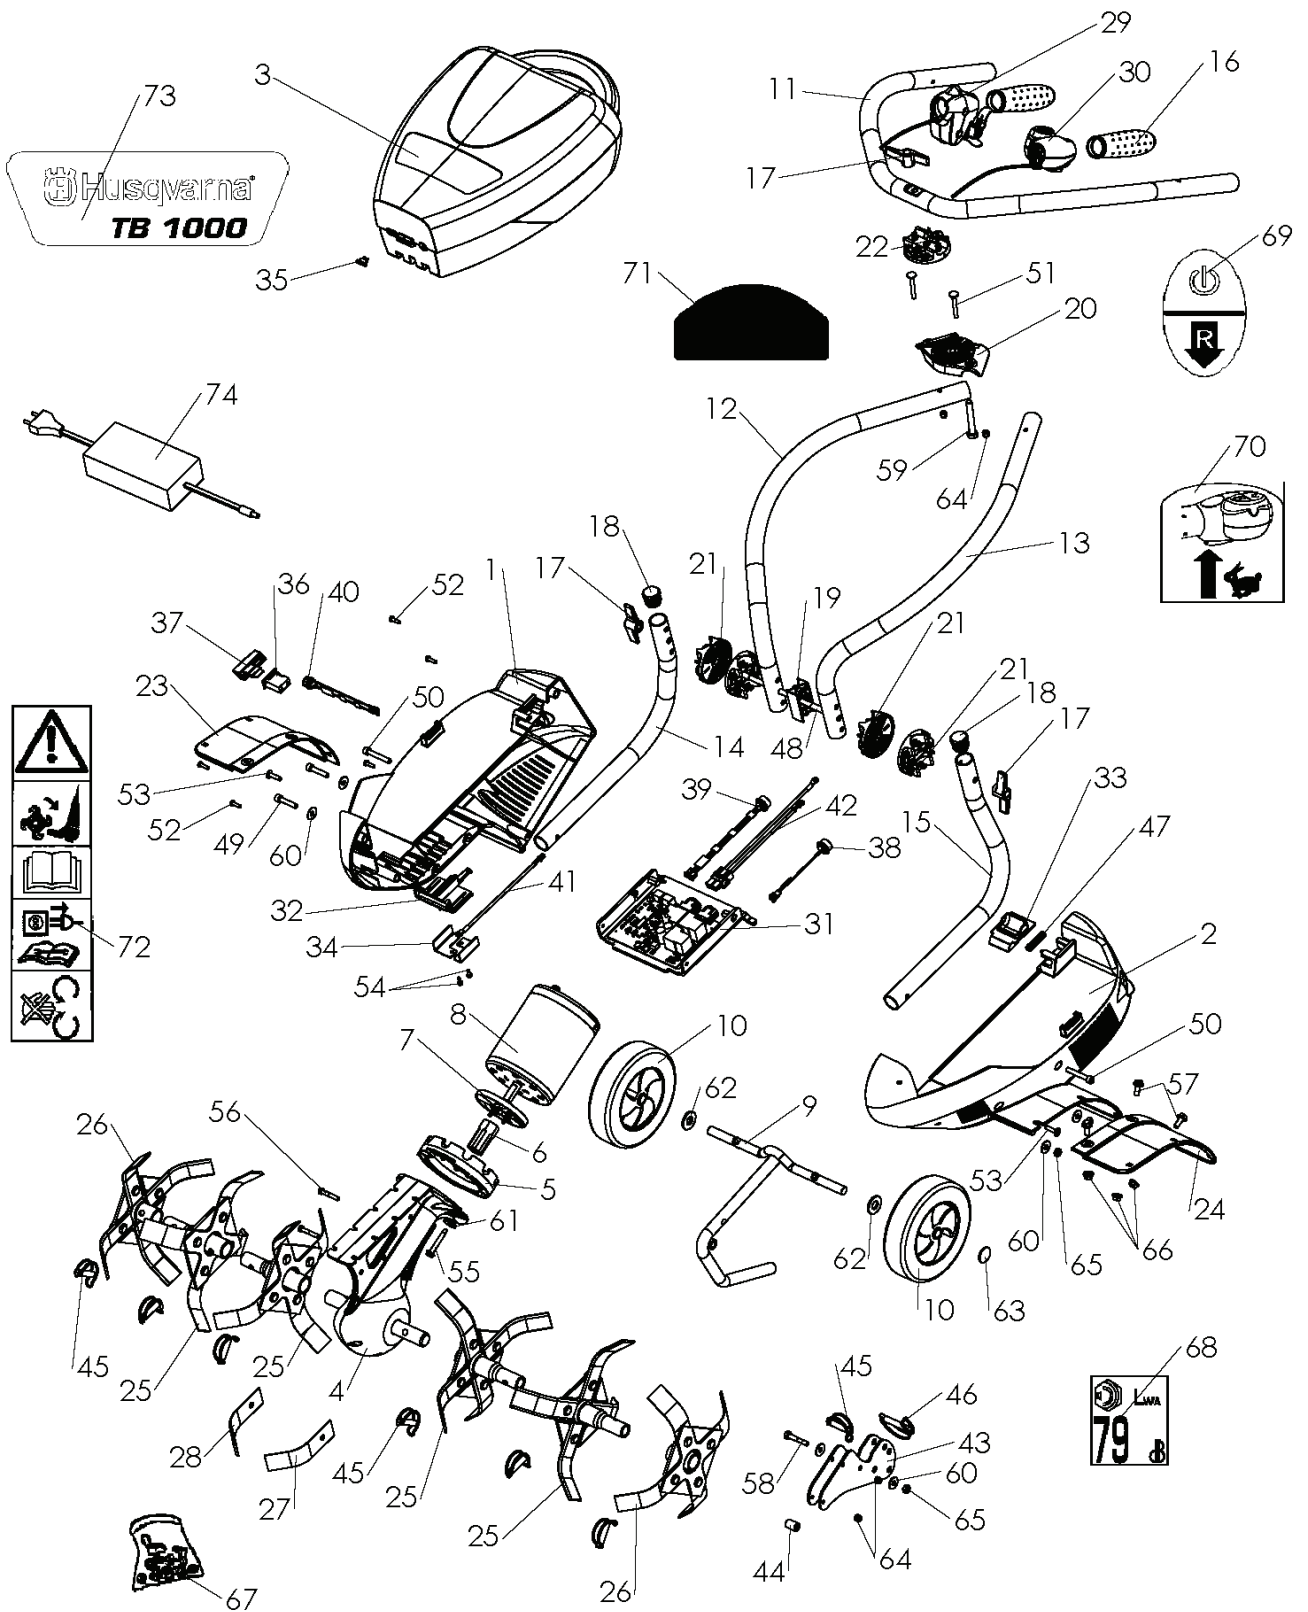

TB1000, 523001201, 2011-03

SPARE PARTS LIST

REPAIR PARTS

TILLER - MODEL NO. TB 1000, PRODUCT NO.523 00 12-01

REF.	PART NO.	DESCRIPTION	REMARK	QTY.	KIT
1	522990401	HOUSING		1	
2	522990501	HOUSING		1	
3	966037101	BATTERY		1	
4	522990801	TRANSMISSION		1	
5	522990901	ADAPTER		1	
6	522991101	HUB		1	
7	522991201	FAN		1	
8	522991301	ENGINE		1	
9	522991401	SUPPORT		1	
10	522991501	WHEEL		2	
11	522991701	HANDLEBAR		1	
12	522991801	HANDLEBAR RIGHT		1	
13	522991901	HANDLEBAR LEFT		1	
14	522992001	HANDLEBAR RIGHT		1	
15	522992101	HANDLEBAR LEFT		1	
16	522992301	GRIP		2	
17	531008462	WING NUT		3	
18	522992401	PLUG		2	
19	522992601	BRACKET		1	
20	522992701	BRACKET		1	
21	522992801	BRACKET		4	
22	522992901	BRACKET		1	
23	522993001	FENDER		1	
24	522993101	FENDER		1	
25	531008458	BLADE		4	
26	531008460	BLADE		2	
27	531008459	BLADE		1	
28	531008563	BLADE		1	
29	522993201	CONTROL		1	
30	522993301	CONTROL		1	
31	522993701	CONTROL BOARD		1	
32	522993801	SUPPORT		1	
33	522993901	CLIP		1	
34	522994101	BRACKET		2	
35	522994201	FUSE		1	
36	522994301	SUPPORT		1	
37	522994401	KEY		1	
38	522996701	CABLE		1	
39	522996801	CABLE		1	
40	522996901	INSERT		1	
41	522997001	CABLE		1	
42	522997101	CABLE		1	
43	522994601	SUPPORT		2	
44	522994701	SPACER		1	
45	519653360	PIN RETAINING SCREW		7	
46	522994801	PEN		1	
47	522994901	LOCKING SPRING		1	
48	522995001	STUDS		1	
49	522995201	SCREW		2	
50	522995101	SCREW		2	
51	522995301	SCREW		2	
52	522995401	SCREW		5	
53	522995501	SCREW		2	
54	531008252	SCREW		2	
55	544207001	SCREW		2	
56	522995601	SCREW		2	
57	519653435	SCREW		6	
58	519653437	SCREW		1	
59	531008510	SCREW		1	
60	519653449	WASHER		6	
61	531008390	WASHER		2	
62	519653453	WASHER		2	
63	519653175	HUB CAP		2	
64	522995701	NUT		4	
65	732261601	NUT		3	
66	519653432	NUT		6	
67	522996101	SCREW KIT		1	
68	576145601	DECAL		1	
69	522995801	DECAL		1	
70	522996001	DECAL		1	
71	519653085	LABEL		1	
72	522996201	DECAL		1	
73	522995901	DECAL		1	
74	522996301	BATTERY CHARGER		1	
74	522996401	BATTERY CHARGER		1	