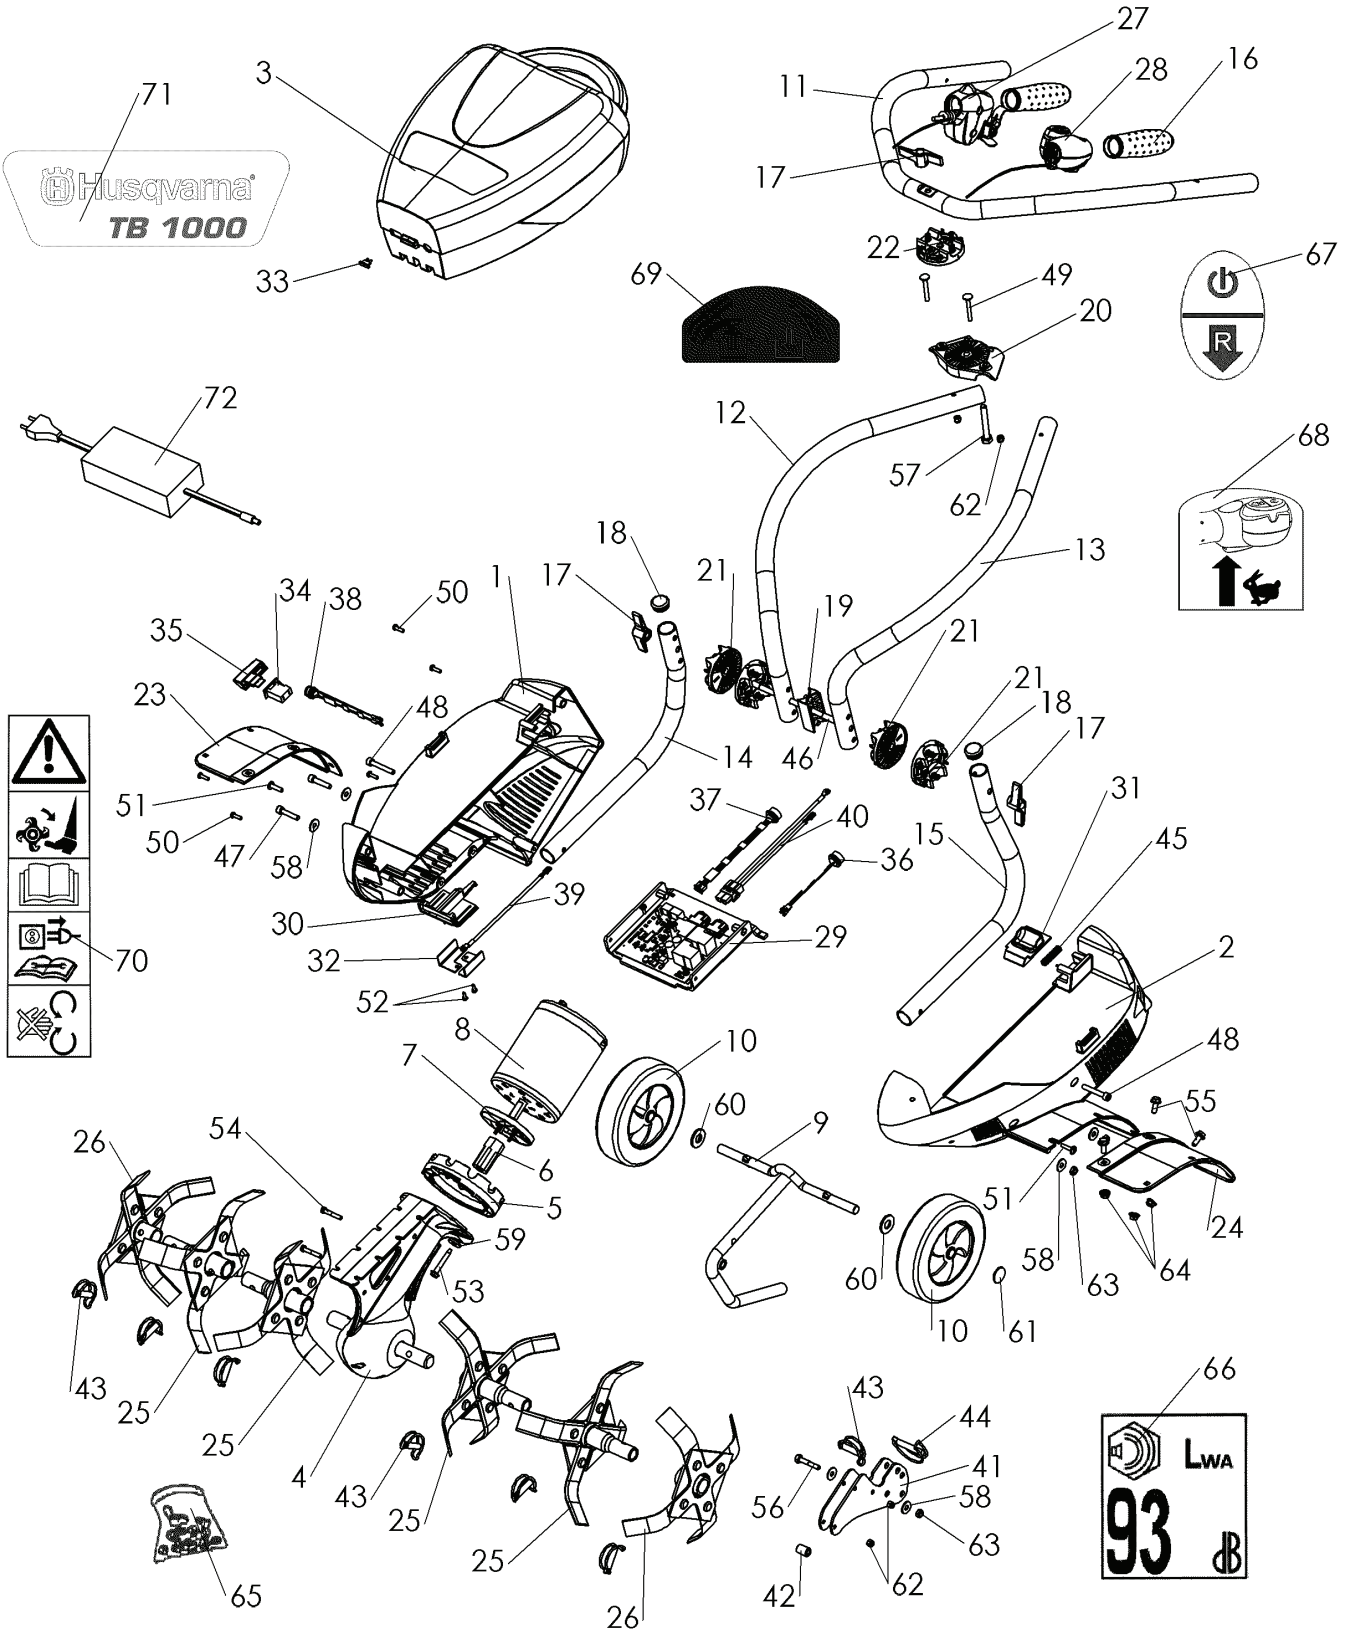

TB1000, 965997001, 2009-02

SPARE PARTS LIST

REPAIR PARTS

TILLER - MODEL NO. TB 1000, PRODUCT NO.523 00 12-01

REF.	PART NO.	DESCRIPTION	REMARK	QTY.	KIT
1	522990401	HOUSING		1	
2	522990501	HOUSING		1	
3	522990701	BATTERY		1	
4	522990801	TRANSMISSION		1	
5	522990901	ADAPTER		1	
6	522991101	HUB		1	
7	522991201	FAN		1	
8	522991301	ENGINE		1	
9	522991401	SUPPORT		1	
10	522991501	WHEEL		2	
11	522991701	HANDLEBAR		1	
12	522991801	HANDLEBAR RIGHT		1	
13	522991901	HANDLEBAR LEFT		1	
14	522992001	HANDLEBAR RIGHT		1	
15	522992101	HANDLEBAR LEFT		1	
16	522992301	GRIP		2	
17	531008462	WING NUT		3	
18	522992401	PLUG		2	
19	522992601	BRACKET		1	
20	522992701	BRACKET		1	
21	522992801	BRACKET		4	
22	522992901	BRACKET		1	
23	522993001	FENDER		1	
24	522993101	FENDER		1	
25	531008458	BLADE		4	
26	531008460	BLADE		2	
27	522993201	CONTROL		1	
28	522993301	CONTROL		1	
29	522993701	CONTROL BOARD		1	
30	522993801	SUPPORT		1	
31	522993901	CLIP		1	
32	522994101	BRACKET		2	
33	522994201	FUSE		1	
34	522994301	SUPPORT		1	
35	522994401	KEY		1	
36	522996701	CABLE		1	
37	522996801	CABLE		1	
38	522996901	INSERT		1	
39	522997001	CABLE		1	
40	522997101	CABLE		1	
41	522994601	SUPPORT		2	
42	522994701	SPACER		1	
43	519653360	PIN RETAINING SCREW		7	
44	522994801	PEN		1	
45	522994901	LOCKING SPRING		1	
46	522995001	STUDS		1	
47	522995201	SCREW		2	
48	522995101	SCREW		2	
49	522995301	SCREW		2	
50	522995401	SCREW		5	
51	522995501	SCREW		2	
52	531008252	SCREW		2	
53	544207001	SCREW		2	
54	522995601	SCREW		2	
55	519653435	SCREW		6	
56	519653437	SCREW		1	
57	531008510	SCREW		1	
58	519653449	WASHER		6	
59	531008390	WASHER		2	
60	519653453	WASHER		2	
61	519653175	HUB CAP		2	
62	522995701	NUT		4	
63	732261601	NUT		3	
64	519653432	NUT		6	
65	522996101	SCREW KIT		1	
66	501962501	LABEL		1	
67	522995801	DECAL		1	
68	522996001	DECAL		1	
69	519653085	LABEL		1	
70	522996201	DECAL		1	
71	522995901	DECAL		1	
72	522996301	BATTERY CHARGER		1	
72	522996401	BATTERY CHARGER		1	