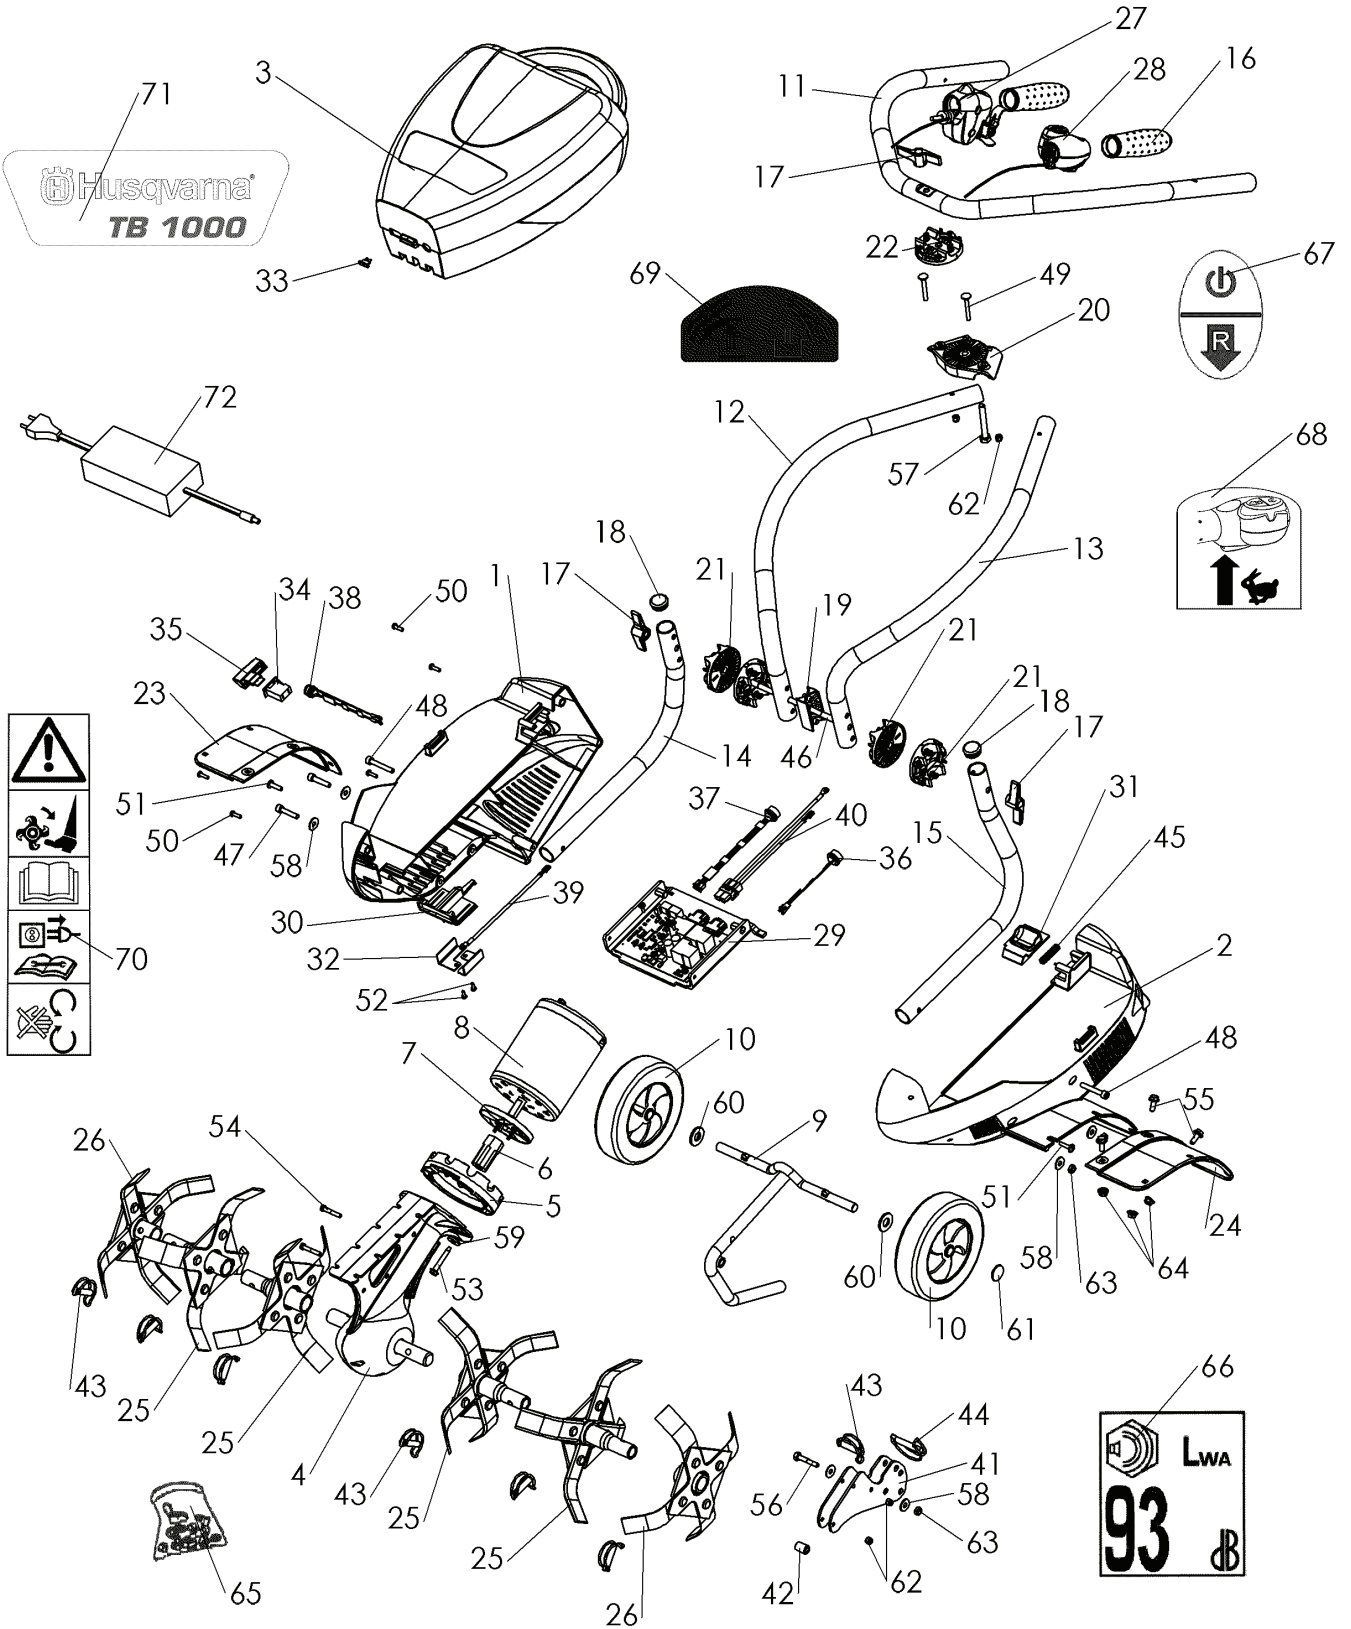

TB1000, 966975101, 2009-01

SPARE PARTS LIST

REPAIR PARTS

TILLER - MODEL NO. TB 1000, PRODUCT NO.523 00 12-01

REF.	PART NO.	DESCRIPTION	REMARK	QTY.	KIT
1	522990401	HOUSING		1	
2	522990501	HOUSING		1	
3	522990701	BATTERY		1	
4	522990801	TRANSMISSION		1	
5	522990901	ADAPTER		1	
6	522991101	HUB		1	
7	522991201	FAN		1	
8	522991301	ENGINE		1	
9	522991401	SUPPORT		1	
10	522991501	WHEEL		2	
11	522991701	HANDLEBAR		1	
12	522991801	HANDLEBAR RIGHT		1	
13	522991901	HANDLEBAR LEFT		1	
14	522992001	HANDLEBAR RIGHT		1	
15	522992101	HANDLEBAR LEFT		1	
16	522992301	GRIP		2	
17	531008462	WING NUT		3	
18	522992401	PLUG		2	
19	522992601	BRACKET		1	
20	522992701	BRACKET		1	
21	522992801	BRACKET		4	
22	522992901	BRACKET		1	
23	522993001	FENDER		1	
24	522993101	FENDER		1	
25	531008458	BLADE		4	
26	531008460	BLADE		2	
27	522993201	CONTROL		1	
28	522993301	CONTROL		1	
29	522993701	CONTROL BOARD		1	
30	522993801	SUPPORT		1	
31	522993901	CLIP		1	
32	522994101	BRACKET		2	
33	522994201	FUSE		1	
34	522994301	SUPPORT		1	
35	522994401	KEY		1	
36	522996701	CABLE		1	
37	522996801	CABLE		1	
38	522996901	INSERT		1	
39	522997001	CABLE		1	
40	522997101	CABLE		1	
41	522994601	SUPPORT		2	
42	522994701	SPACER		1	
43	519653360	PIN RETAINING SCREW		7	
44	522994801	PEN		1	
45	522994901	LOCKING SPRING		1	
46	522995001	STUDS		1	
47	522995201	SCREW		2	
48	522995101	SCREW		2	
49	522995301	SCREW		2	
50	522995401	SCREW		5	
51	522995501	SCREW		2	
52	531008252	SCREW		2	
53	544207001	SCREW		2	
54	522995601	SCREW		2	
55	519653435	SCREW		6	
56	519653437	SCREW		1	
57	531008510	SCREW		1	
58	519653449	WASHER		6	
59	531008390	WASHER		2	
60	519653453	WASHER		2	
61	519653175	HUB CAP		2	
62	522995701	NUT		4	
63	732261601	NUT		3	
64	519653432	NUT		6	
65	522996101	SCREW KIT		1	
66	501962501	LABEL		1	
67	522995801	DECAL		1	
68	522996001	DECAL		1	
69	519653085	LABEL		1	
70	522996201	DECAL		1	
71	522995901	DECAL		1	
72	522996301	BATTERY CHARGER		1	
72	522996401	BATTERY CHARGER		1	