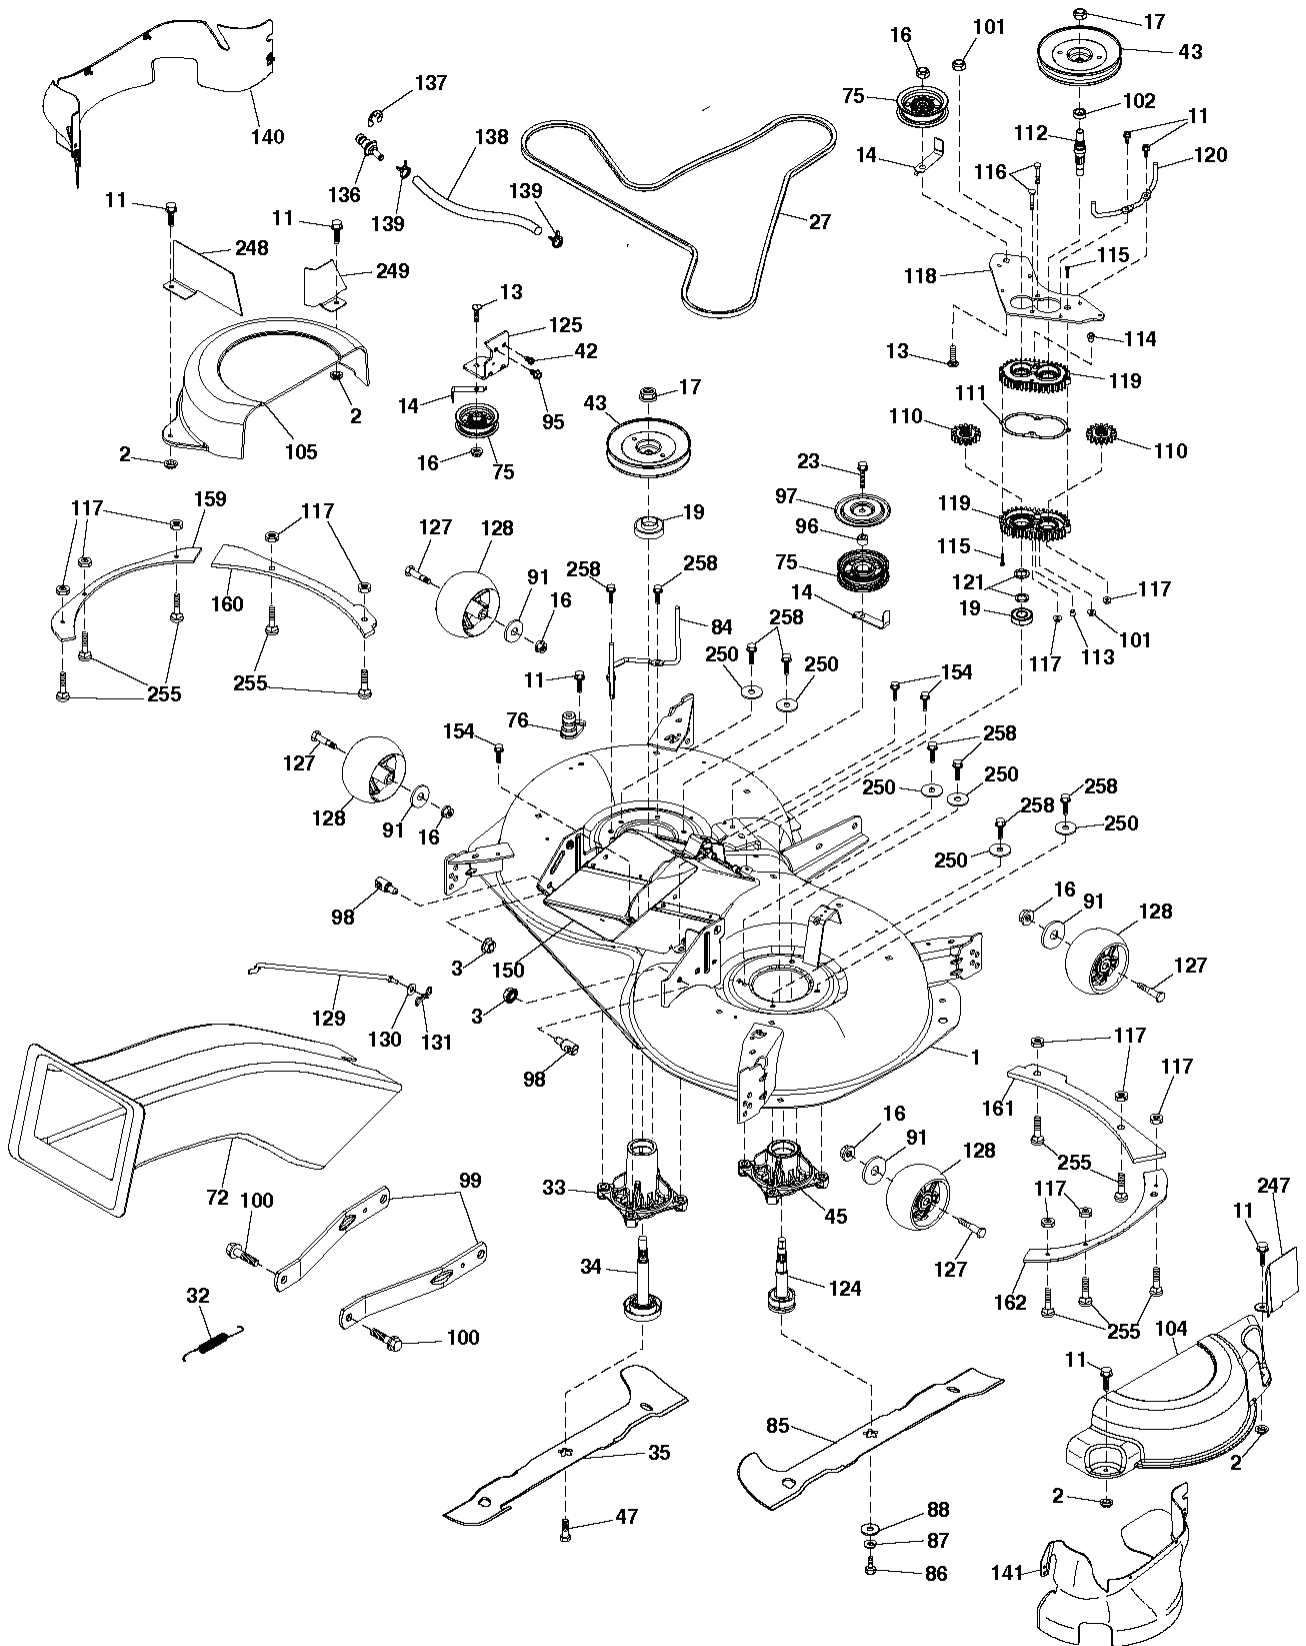

REF.	PART NO.	DESCRIPTION	REMARK	QTY.	KIT
1	580973301	DECK		1	
2	532423062	NUT		1	
3	873900500	NUT		1	
11	532137729	SCREW		1	
13	872110612	BOLT		1	
14	532156085	BELT GUIDE		1	
16	873900600	NUT		1	
17	532400234	NUT		1	
19	585323901	BEARING		1	
23	817490628	SCREW		1	
27	532445887	BELT		1	
32	532446205	SPRING		1	
33	580796101	MANDREL		1	
34	580854701	SHAFT		1	
35	581517901	BLADE		1	
42	817000512	SCREW		1	
43	532443239	PULLEY		1	
45	581650801	HOUSING		1	
47	584309301	SCREW		1	
72	581454102	CHUTE		1	
75	532131494	PULLEY		1	
76	532439640	PORT		1	
84	532443235	KEEPER		1	
85	581518001	BLADE		1	
86	532181713	BOLT		1	
87	810030600	WASHER		1	
88	532140296	WASHER		1	
91	819132012	WASHER		1	
95	817000612	SCREW		1	
96	532400271	SPACER		1	
97	532182061	PROTECTOR		1	
98	532195161	STUD		1	
99	532195186	ARM		1	
100	532196539	BOLT		1	
101	873680900	NUT		1	
102	532402511	SPACER		1	
104	581714001	COVER		1	
105	532444755	COVER		1	
110	587934801	GEAR		1	
111	532436979	GASKET		1	
112	532443852	SHAFT		1	
113	532438533	PLUG		1	
114	588170501	BREATHER		1	
115	818031016	SCREW		1	
116	872110414	BOLT		1	
117	873900400	NUT		1	
118	532443232	ARM		1	
119	532438166	GEARCASE		1	
120	532443236	KEEPER		1	
121	532436985	WASHER		1	
124	581650701	SHAFT		1	
125	532436994	BRACKET		1	
127	532193406	BOLT		1	
128	532174873	WHEEL		1	
129	532443237	ROD		1	
130	819131312	WASHER		1	
131	532194208	PIN		1	
136	532439639	PLUG		1	
137	812000029	RETAINER RING		1	
138	532447667	HOSE		1	
139	532440742	CLAMP		1	
140	501580001	GUARD		1	
141	501579602	GUARD		1	
150	596012302	CHUTE ASSY		1	
154	532199855	SCREW		1	
159	585309505	REINFORCEMENT PLATE		1	
160	585309405	REINFORCEMENT PLATE		1	
161	585316005	REINFORCEMENT PLATE		1	
162	585316105	REINFORCEMENT PLATE		1	
247	581263402	GUARD		1	
248	581263602	GUARD		1	
249	581263502	GUARD		1	
250	819111212	WASHER		1	
255	539109800	BOLT		1	
258	584953901	BOLT		1