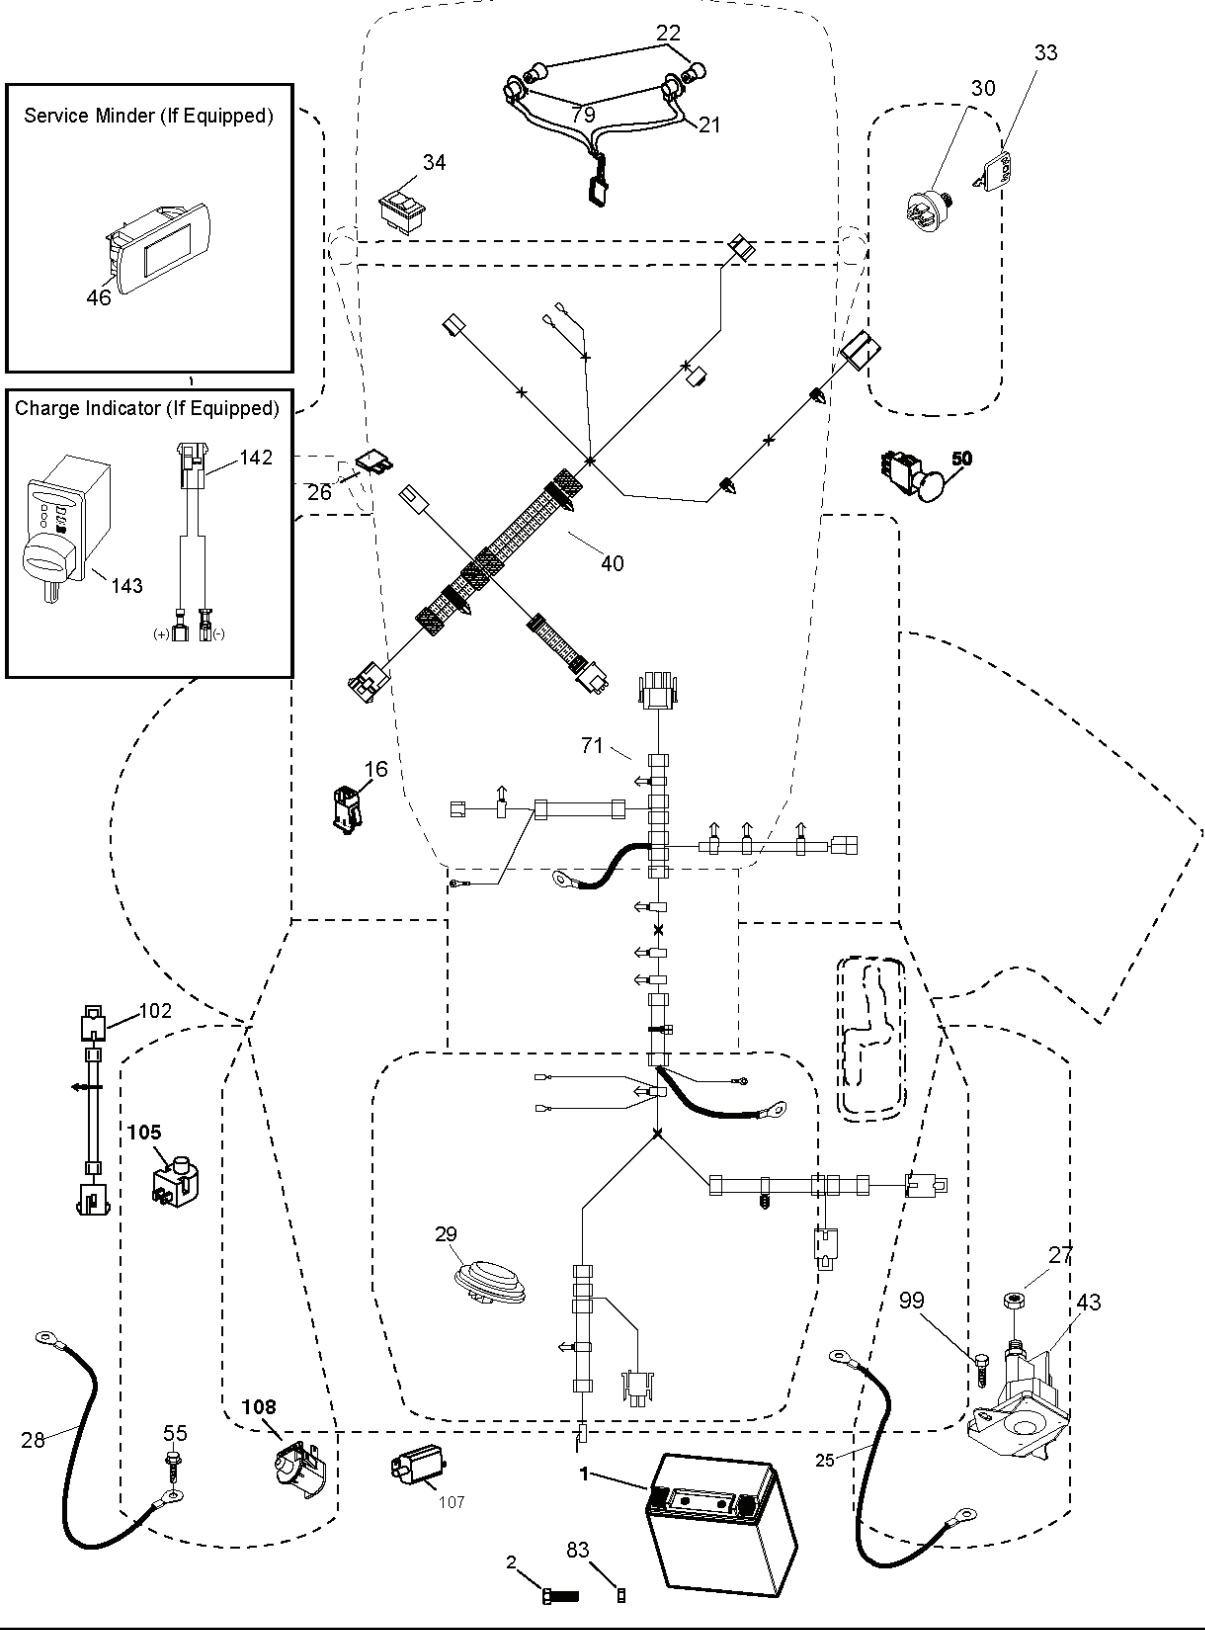

TC06S

REF.	PART NO.	DESCRIPTION	REMARK	QTY.	KIT
1	532437157	BATTERY		1	
2	532440923	SCREW		1	
16	532176138	MICRO SWITCH		1	
21	532400252	HARNESS		1	
22	532004152	BULB		1	
25	532441382	CABLE		1	
26	532175158	FUSE		1	
27	873510400	NUT		1	
28	532441383	CABLE		1	
29	532401545	SWITCH		1	
30	532193350	IGNITION MODULE		1	
33	532411935	KEY		1	
34	532110712	SWITCH		1	
40	587268901	HARNESS		1	
43	532192507	SOLENOID		1	
46	586161801	HOUR METER		1	
50	532174651	SWITCH		1	
55	817060512	SCREW		1	
71	587268701	HARNESS		1	
79	532175242	HOLDER		1	
83	532436774	NUT		1	
99	817720408	SCREW		1	
102	532441262	HARNESS ASSY		1	
105	532407568	SWITCH		1	
107	532180379	SWITCH FBI		1	
108	532421062	SWITCH		1	
142	583857801	HARNESS		1	
143	532448059	HARNESS		1