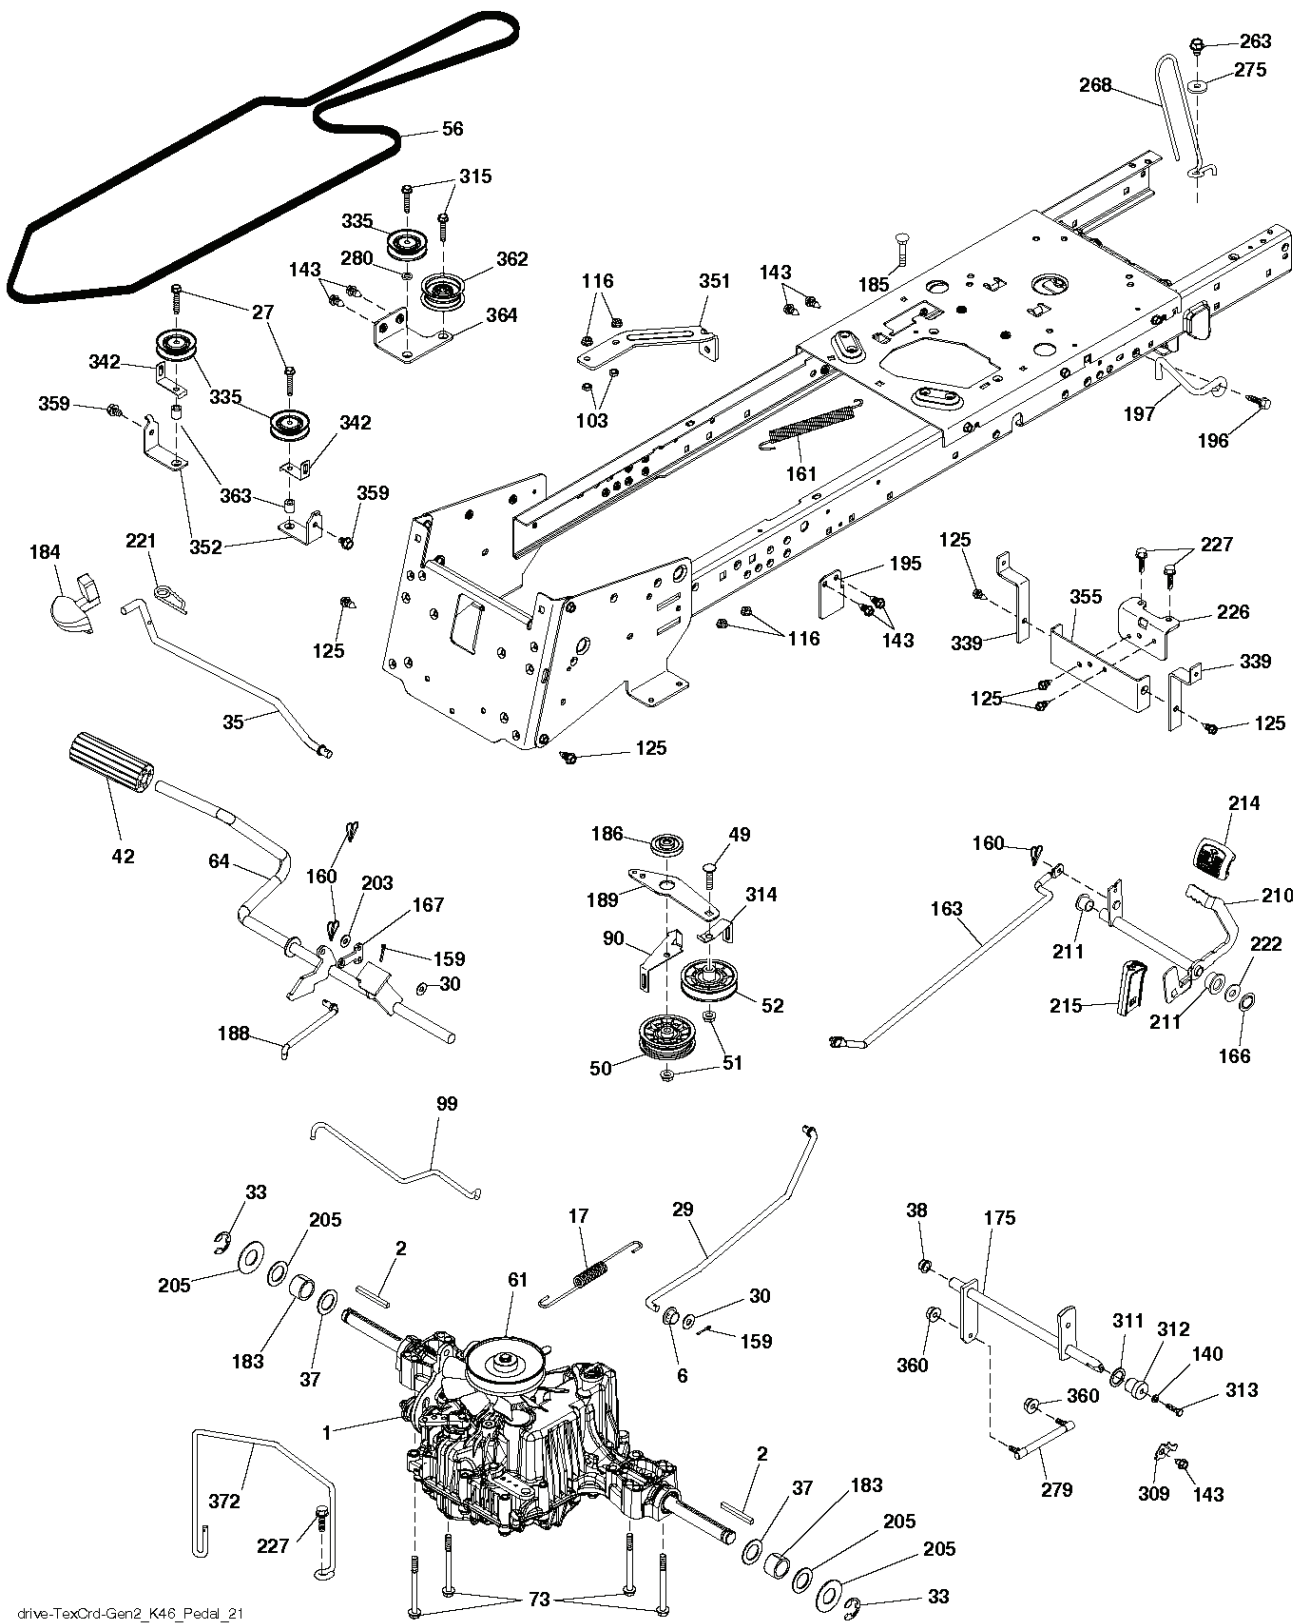

REF.	PART NO.	DESCRIPTION	REMARK	QTY.	KIT
1	000000000	W/O DESCRIPTION	Transaxle, Tufftorq K46DF (446488) (Order parts from transaxle manufacturer.)	1	
2	532123583	KEY		1	
6	532124028	BUSHING		1	
17	532436227	SPRING		1	
27	817490528	SCREW		1	
29	532442795	ROD		1	
30	819131616	WASHER		1	
33	812000001	RETAINER RING		1	
35	532401031	ROD		1	
37	532121749	WASHER		1	
38	532169613	SLEEVE		1	
42	532124872	PEDAL RUBBER		1	
49	872110614	BOLT		1	
50	532194327	PULLEY		1	
51	873900600	NUT		1	
52	532194326	PULLEY		1	
56	532442781	BELT		1	
61	532445151	PULLEY		1	
64	532197865	SHAFT		1	
73	874490544	SCREW		1	
90	532443605	KEEPER		1	
99	532443947	ROD		1	
103	873350500	NUT		1	
116	873900500	NUT		1	
125	817000512	SCREW		1	
140	810040400	WASHER		1	
143	817490508	SCREW		1	
159	876020412	SPLIT PIN		1	
160	532169484	PIN		1	
161	532105709	SPRING		1	
163	532442793	ROD		1	
166	532429164	NUT		1	
167	532405257	LATCH		1	
175	532429359	SHAFT		1	
183	532137057	SPACER		1	
184	532441407	BRAKE		1	
185	872110622	BOLT		1	
186	532194321	SPACER		1	
188	582217001	LINK		1	
189	532433611	BELLCRANK		1	
195	580456901	BRACKET		1	
196	817000616	SCREW		1	
197	585658601	CLUTCH		1	
203	819111116	WASHER		1	
205	532121748	WASHER		1	
210	532400980	PEDAL ARM		1	
211	532120183	BEARING		1	
214	532421263	PAD		1	
215	586606502	PEDAL		1	
221	532403187	SPRING		1	
222	879212010	WASHER		1	
226	532401564	BRACKET		1	
227	817490512	SCREW		1	
263	817000612	SCREW		1	
268	532182402	PROTECTOR		1	
275	819131614	WASHER		1	
279	532444283	LINK		1	
280	819111012	WASHER		1	
309	532165581	RETAINER		1	
311	532169845	WASHER		1	
312	532165614	HUB		1	
313	874780416	BOLT		1	
314	532444713	RETAINER		1	
315	817580520	BOLT		1	
335	532199534	PULLEY		1	
339	532436867	STRAP		1	
342	532182682	BELT GUIDE		1	
351	532436998	BRACKET		1	
352	532435645	BRACKET		1	
355	532435669	STRAP		1	
359	817490610	SCREW		1	
360	532444714	NUT		1	
362	532436812	IDLER		1	
363	532442780	SPACER		1	
364	532443032	BRACKET		1	
372	587062701	KEEPER		1	