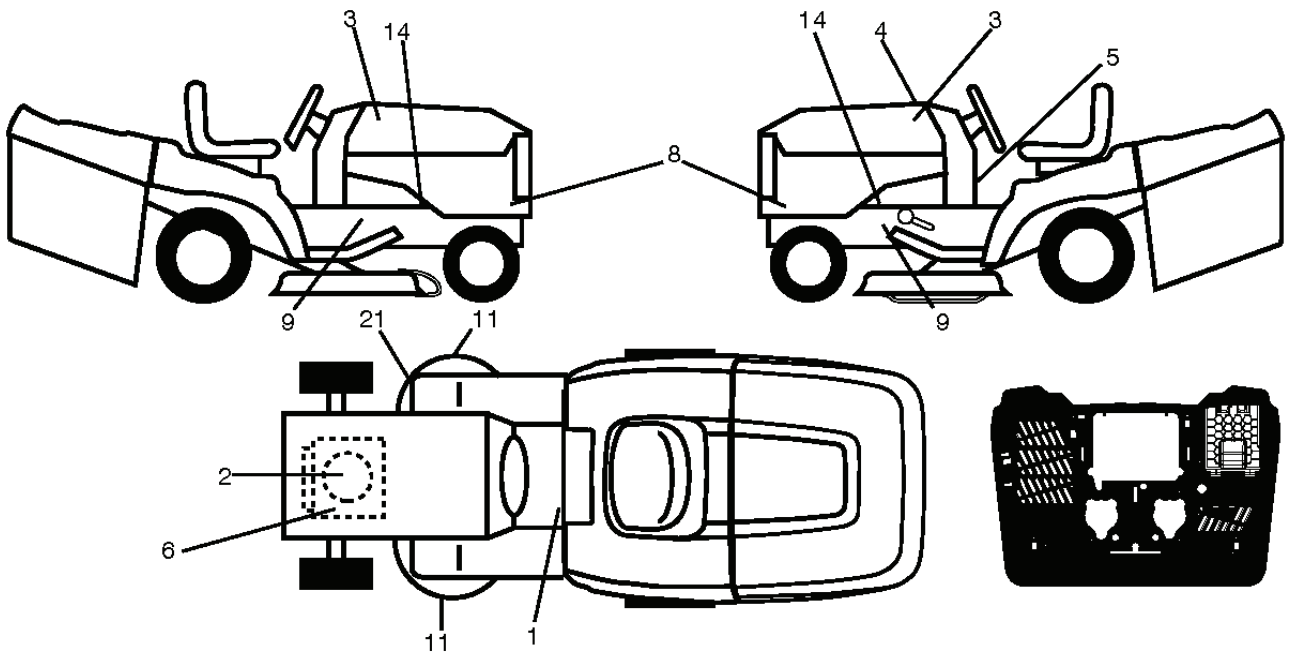

TC 242, 96051012701, 2015-07

SPARE PARTS LIST

Bagger_TexCRD-Gen2_8

REF.	PART NO.	DESCRIPTION	REMARK	QTY.	KIT
1	532428610	TUBE		1	
3	532174814	NUT		1	
5	532443762	FRAME		1	
7	873900400	NUT		1	
8	587588601	COVER		1	
10	532443755	FRAME		1	
19	532194208	PIN		1	
21	581337103	BAG		1	
25	532445528	LATCH		1	
26	817490412	SCREW		1	
27	532445529	GROMMET		1	
28	532165787	HANDLE		1	
30	532437452	PLUG		1	
31	532435861	PEN		1	
32	532437454	SPRING		1	
33	532438451	SHAFT		1	
34	532437988	RING		1	
35	532439139	GRIP		1	
36	532439098	BOLT		1	
37	532069180	NUT		1	
38	819070818	WASHER		1	
39	532439242	BUBGEE		1	
42	532440428	CLIP		1	
43	532126875	RIVET		1	
44	532199687	SCREW		1	
45	532443754	FRAME		1	
46	532445541	CONNECTOR		1	
47	532444079	CONNECTOR		1	
48	532444080	BAFFLE		1	
49	532171873	BOLT		1	
50	532171877	BOLT		1	
51	872110506	BOLT		1	
52	873800500	LOCK NUT		1	
53	532444195	BRACKET		1	
54	532447218	HANDLE		1	
55	872140512	BOLT		1	
56	532420306	CLEVIS PIN		1	
58	532085179	CLIP		1	
59	532444763	TUBE		1	
70	817000612	SCREW		1	
83	873800600	NUT		1	
84	872110608	BOLT		1	
85	581314402	BRACKET		1	
86	581314302	BRACKET		1	
87	581314802	BRACKET		1	
88	581314702	BRACKET		1	
89	581315104	TUBE ASSY		1	
92	586052302	BRACKET		1	
93	586052402	BRACKET		1	
94	586052502	BRACKET		1	
95	817000512	SCREW		1	
--	586744901	SERVICE TOOLS	Bagger Complete Kit (Includes Key#'s 1, 5, 10, 19, 21, 27, 28, 42, 43, 46, 47, 48, 49, 50, 52, 54, 56, 59, 65)	1	

REF.	PART NO.	DESCRIPTION	REMARK	QTY.	KIT
1	581578301	DECAL		1	
2	581579701	DECAL		1	
3	581627301	DECAL		1	
4	587562701	DECAL		1	
5	586066201	DECAL		1	
6	587385201	DECAL		1	
8	587587701	DECAL		1	
9	581578801	DECAL		1	
11	581579101	DECAL		1	
14	581579601	DECAL		1	
21	532441189	DECAL		1	
--	532441409	PAD		1	
--	532441410	PAD		1	