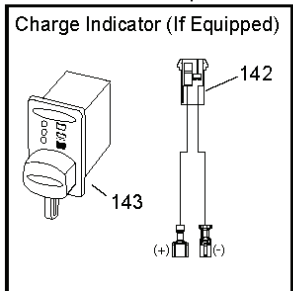

TC06S

REF.	PART NO.	DESCRIPTION	REMARK	QTY.	KIT
1	532437157	BATTERY		1	
2	532440923	SCREW		1	
16	532176138	MICRO SWITCH		1	
21	532400252	HARNESS		1	
22	532004152	BULB		1	
25	532441382	CABLE		1	
26	532175158	FUSE		1	
27	873510400	NUT		1	
28	532441383	CABLE		1	
29	532401545	SWITCH		1	
30	532193350	IGNITION MODULE		1	
33	532411935	KEY		1	
34	532110712	SWITCH		1	
40	587268901	HARNESS		1	
43	532192507	SOLENOID		1	
46	586161801	HOUR METER		1	
50	532174651	SWITCH		1	
55	817060512	SCREW		1	
71	587268701	HARNESS		1	
79	532175242	HOLDER		1	
83	532436774	NUT		1	
99	817720408	SCREW		1	
102	532441262	HARNESS ASSY		1	
105	532407568	SWITCH		1	
107	532180379	SWITCH FBI		1	
108	532421062	SWITCH		1	
142	583857801	HARNESS		1	
143	532448059	HARNESS		1	