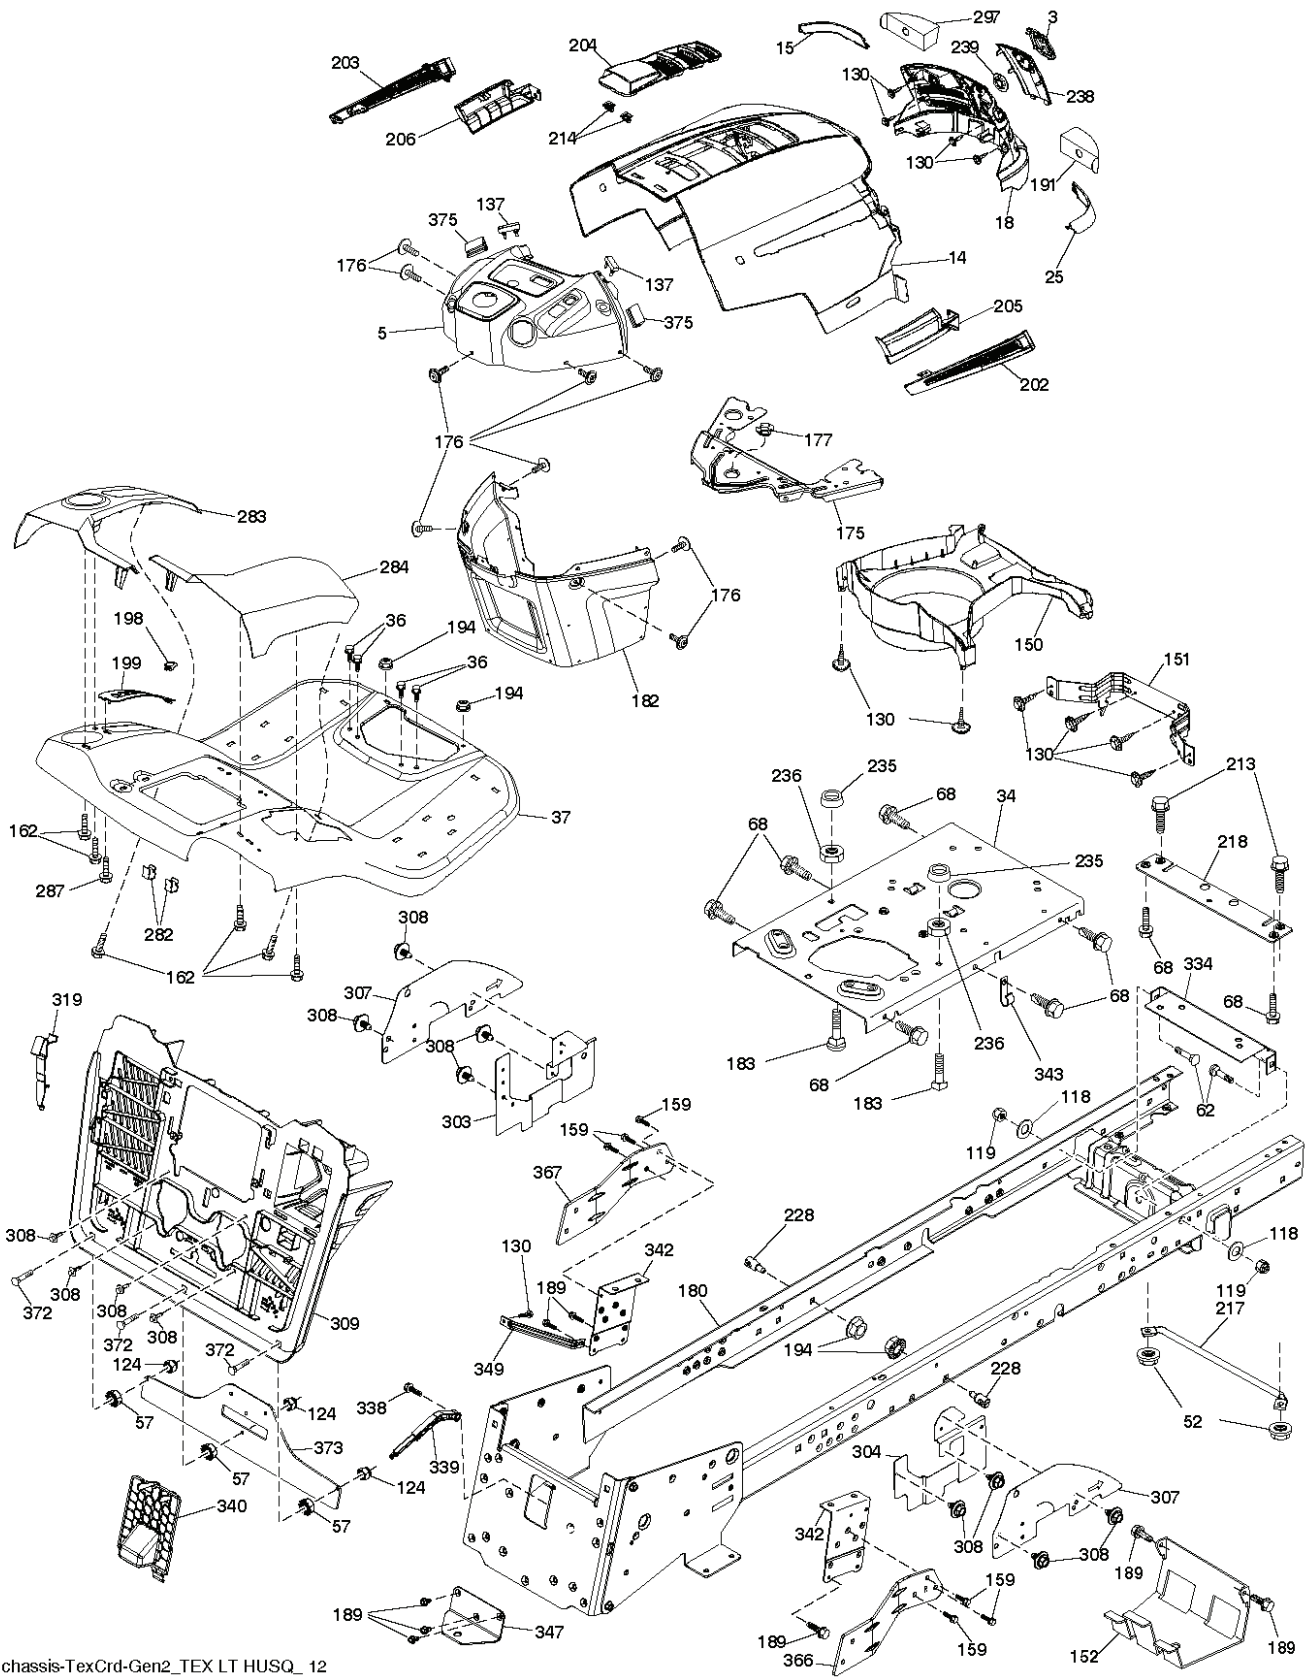

TC 242, 96051012701, 2015-07

SPARE PARTS LIST

Bagger_TexCRD-Gen2_8

REF.	PART NO.	DESCRIPTION	REMARK	QTY.	KIT
1	532428610	TUBE		1	
3	532174814	NUT		1	
5	532443762	FRAME		1	
7	873900400	NUT		1	
8	587588601	COVER		1	
10	532443755	FRAME		1	
19	532194208	PIN		1	
21	581337103	BAG		1	
25	532445528	LATCH		1	
26	817490412	SCREW		1	
27	532445529	GROMMET		1	
28	532165787	HANDLE		1	
30	532437452	PLUG		1	
31	532435861	PEN		1	
32	532437454	SPRING		1	
33	532438451	SHAFT		1	
34	532437988	RING		1	
35	532439139	GRIP		1	
36	532439098	BOLT		1	
37	532069180	NUT		1	
38	819070818	WASHER		1	
39	532439242	BUBGEE		1	
42	532440428	CLIP		1	
43	532126875	RIVET		1	
44	532199687	SCREW		1	
45	532443754	FRAME		1	
46	532445541	CONNECTOR		1	
47	532444079	CONNECTOR		1	
48	532444080	BAFFLE		1	
49	532171873	BOLT		1	
50	532171877	BOLT		1	
51	872110506	BOLT		1	
52	873800500	LOCK NUT		1	
53	532444195	BRACKET		1	
54	532447218	HANDLE		1	
55	872140512	BOLT		1	
56	532420306	CLEVIS PIN		1	
58	532085179	CLIP		1	
59	532444763	TUBE		1	
70	817000612	SCREW		1	
83	873800600	NUT		1	
84	872110608	BOLT		1	
85	581314402	BRACKET		1	
86	581314302	BRACKET		1	
87	581314802	BRACKET		1	
88	581314702	BRACKET		1	
89	581315104	TUBE ASSY		1	
92	586052302	BRACKET		1	
93	586052402	BRACKET		1	
94	586052502	BRACKET		1	
95	817000512	SCREW		1	
--	586744901	SERVICE TOOLS	Bagger Complete Kit (Includes Key#'s 1, 5, 10, 19, 21, 27, 28, 42, 43, 46, 47, 48, 49, 50, 52, 54, 56, 59, 65)	1	