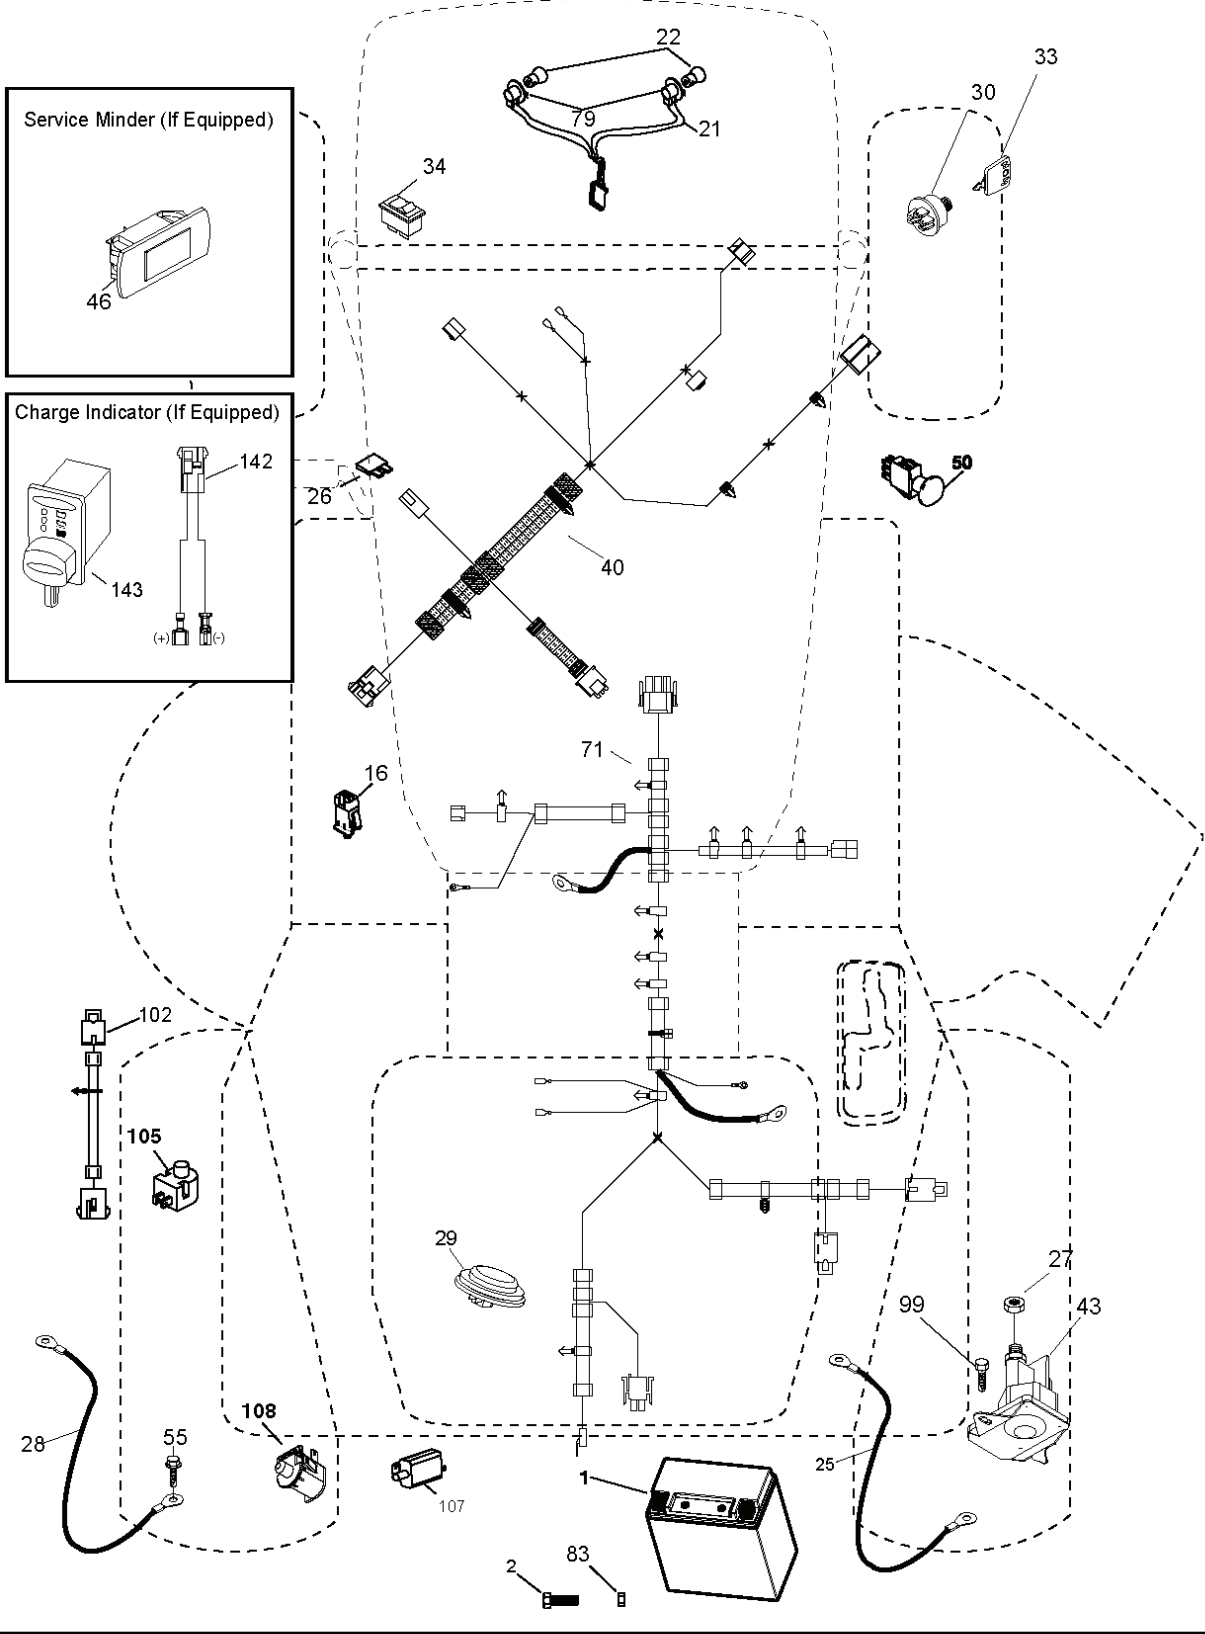

TC06S

REF.	PART NO.	DESCRIPTION	REMARK	QTY.	KIT
1	532437157	BATTERY		1	
2	532440923	SCREW		1	
16	532176138	MICRO SWITCH		1	
21	532400252	HARNESS		1	
22	532004152	BULB		1	
25	532441382	CABLE		1	
26	532175158	FUSE		1	
27	873510400	NUT		1	
28	532441383	CABLE		1	
29	532401545	SWITCH		1	
30	532193350	IGNITION MODULE		1	
33	532411935	KEY		1	
34	532110712	SWITCH		1	
40	587268901	HARNESS		1	
43	532192507	SOLENOID		1	
46	586161801	HOUR METER		1	
50	532174651	SWITCH		1	
55	817060512	SCREW		1	
71	587268701	HARNESS		1	
79	532175242	HOLDER		1	
83	532436774	NUT		1	
99	817720408	SCREW		1	
102	532441262	HARNESS ASSY		1	
105	532407568	SWITCH		1	
107	532180379	SWITCH FBI		1	
108	532421062	SWITCH		1	
142	583857801	HARNESS		1	
143	532448059	HARNESS		1