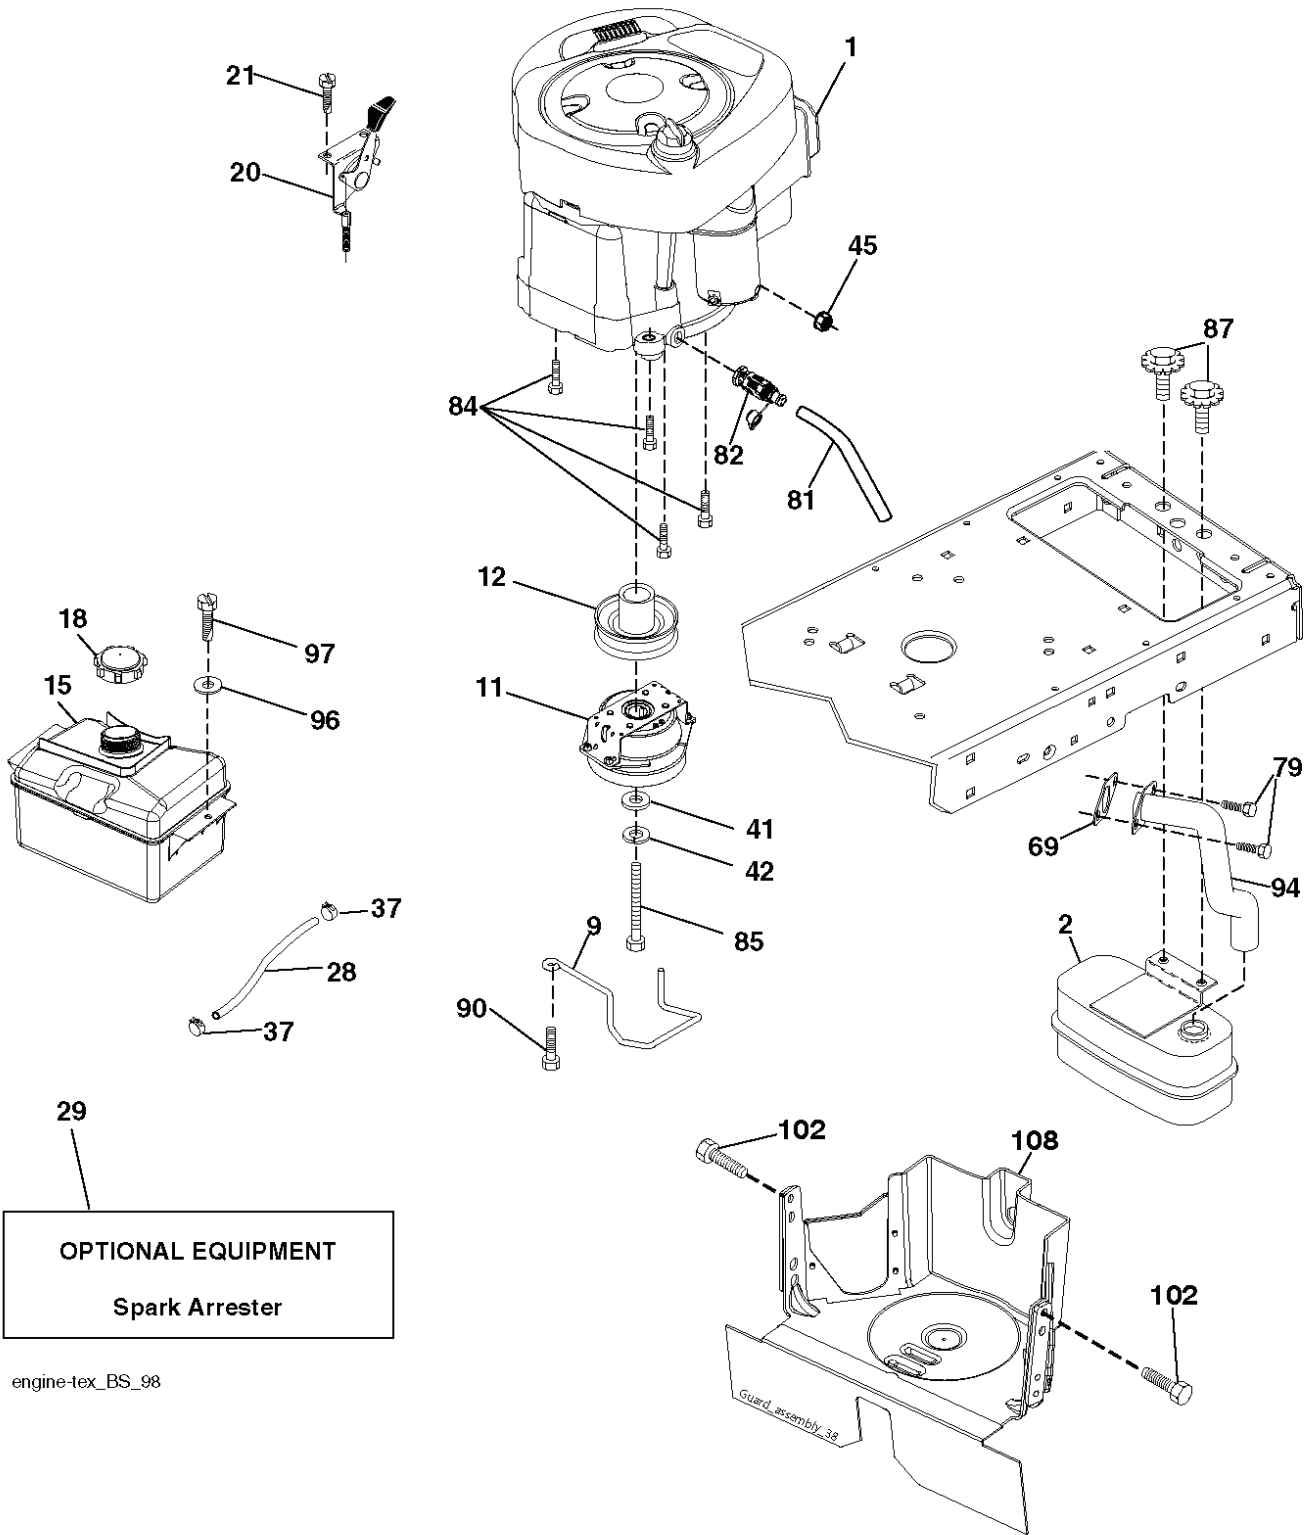

TC06S

REF.	PART NO.	DESCRIPTION	REMARK	QTY.	KIT
1	532437157	BATTERY		1	
2	532440923	SCREW		1	
16	532176138	MICRO SWITCH		1	
21	532400252	HARNESS		1	
22	532004152	BULB		1	
25	532441382	CABLE		1	
26	532175158	FUSE		1	
27	873510400	NUT		1	
28	532441383	CABLE		1	
29	532401545	SWITCH		1	
30	532193350	IGNITION MODULE		1	
33	532411935	KEY		1	
34	532110712	SWITCH		1	
40	587268901	HARNESS		1	
43	532192507	SOLENOID		1	
46	586161801	HOUR METER		1	
50	532174651	SWITCH		1	
55	817060512	SCREW		1	
71	587268701	HARNESS		1	
79	532175242	HOLDER		1	
83	532436774	NUT		1	
99	817720408	SCREW		1	
102	532441262	HARNESS ASSY		1	
105	532407568	SWITCH		1	
107	532180379	SWITCH FBI		1	
108	532421062	SWITCH		1	
142	583857801	HARNESS		1	
143	532448059	HARNESS		1	