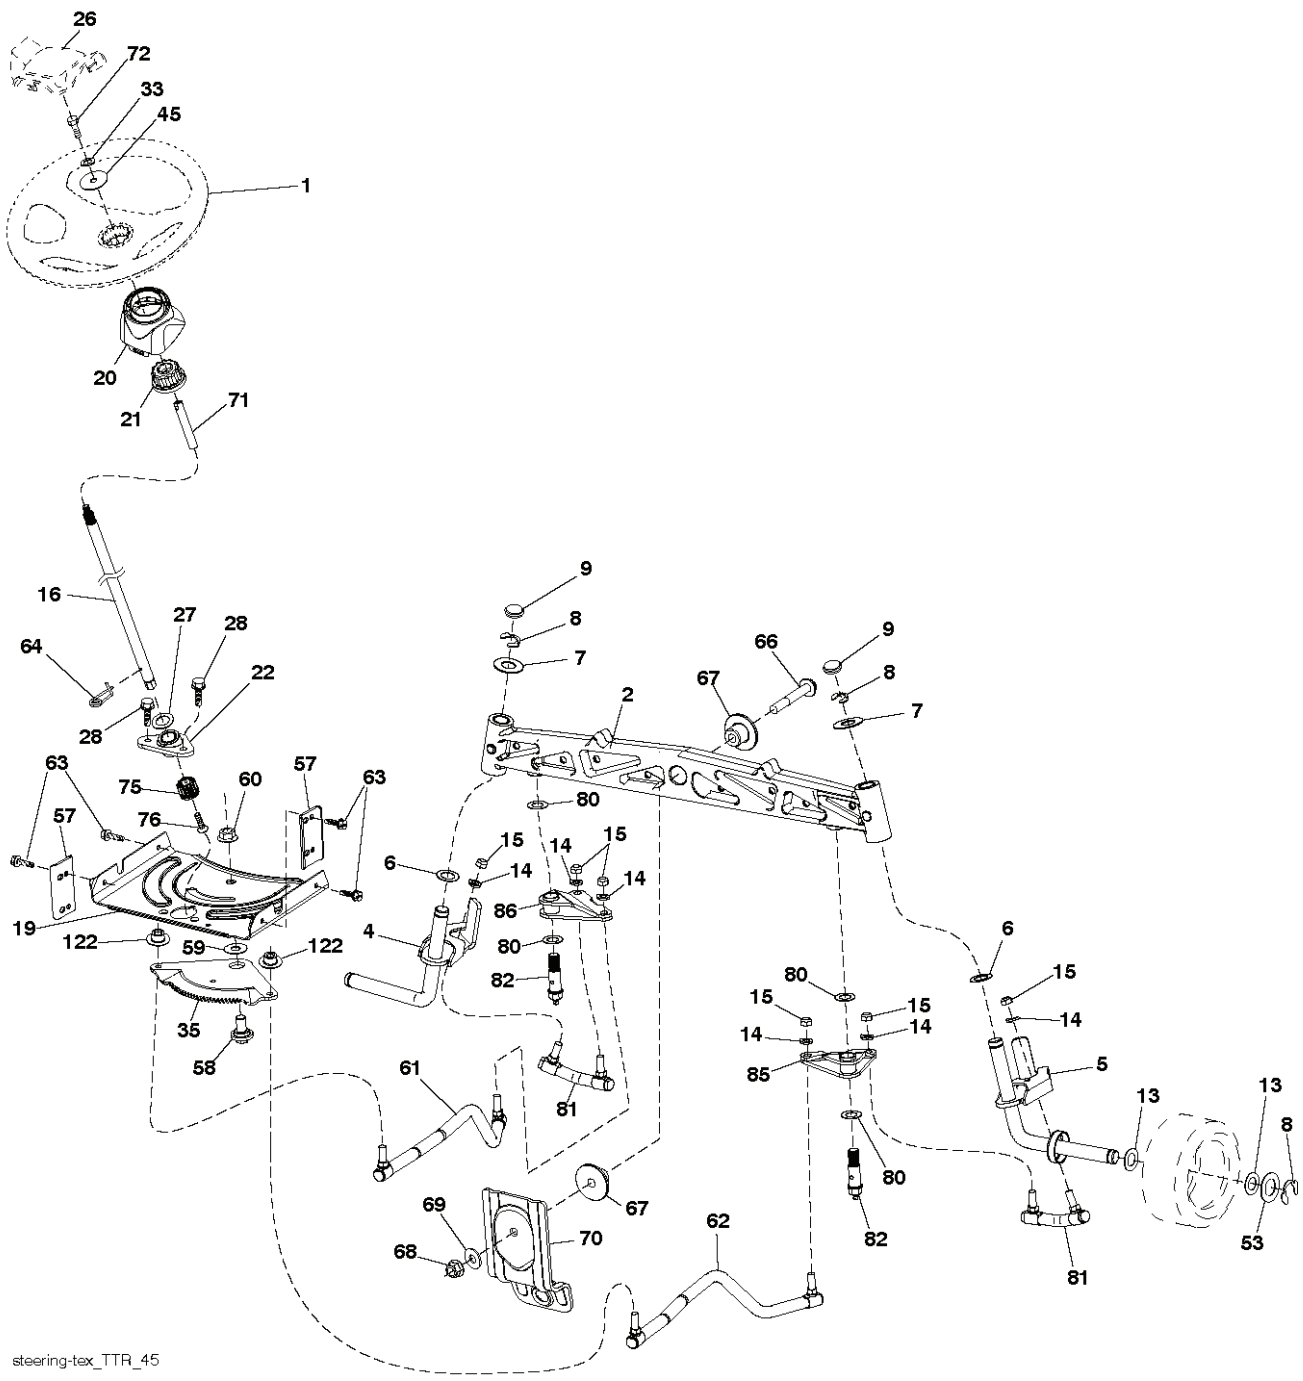

steering-tex_TTR_45

REF.	PART NO.	DESCRIPTION	REMARK	QTY.	KIT
1	532424543	STEERING WHEEL		1	
2	532436870	WHEEL AXLE		1	
4	532436873	SPINDLE		1	
5	532436874	SPINDLE		1	
6	532124931	WASHER		1	
7	532121748	WASHER		1	
8	812000029	RETAINER RING		1	
9	532121232	HUB CAP		1	
13	532121749	WASHER		1	
14	810040600	WASHER		1	
15	873540600	NUT		1	
16	585869202	SHAFT		1	
19	532194729	PLATE		1	
20	532409763	STEERING COLUMN		1	
21	532437747	ADAPTER WHEEL		1	
22	585029901	BEARING		1	
26	532439743	HUB CAP		1	
27	819211616	WASHER		1	
28	817000612	SCREW		1	
33	810040500	WASHER		1	
35	532440770	GEAR		1	
45	819113812	WASHER		1	
53	532188967	WASHER		1	
57	532407465	BRACKET		1	
58	532194747	BOLT		1	
59	532194748	WASHER		1	
60	873971000	NUT		1	
61	581926202	LINK ASSY		1	
62	581926302	LINK ASSY		1	
63	817000512	SCREW		1	
64	532199849	SPRING RETAINER		1	
66	871020748	BOLT		1	
67	532194737	BUSHING		1	
68	873900700	NUT		1	
69	532199162	WASHER		1	
70	585338801	BRACKET		1	
71	532190752	SHAFT		1	
72	532428982	BOLT		1	
75	580683701	PINION		1	
76	580683601	SCREW		1	
80	532001370	WASHER		1	
81	532436887	LINK		1	
82	532442147	BOLT		1	
85	532441873	PIVOT		1	
86	532441872	PIVOT		1	
122	532444962	CAP		1	
	PART NO.		REMARK		KIT