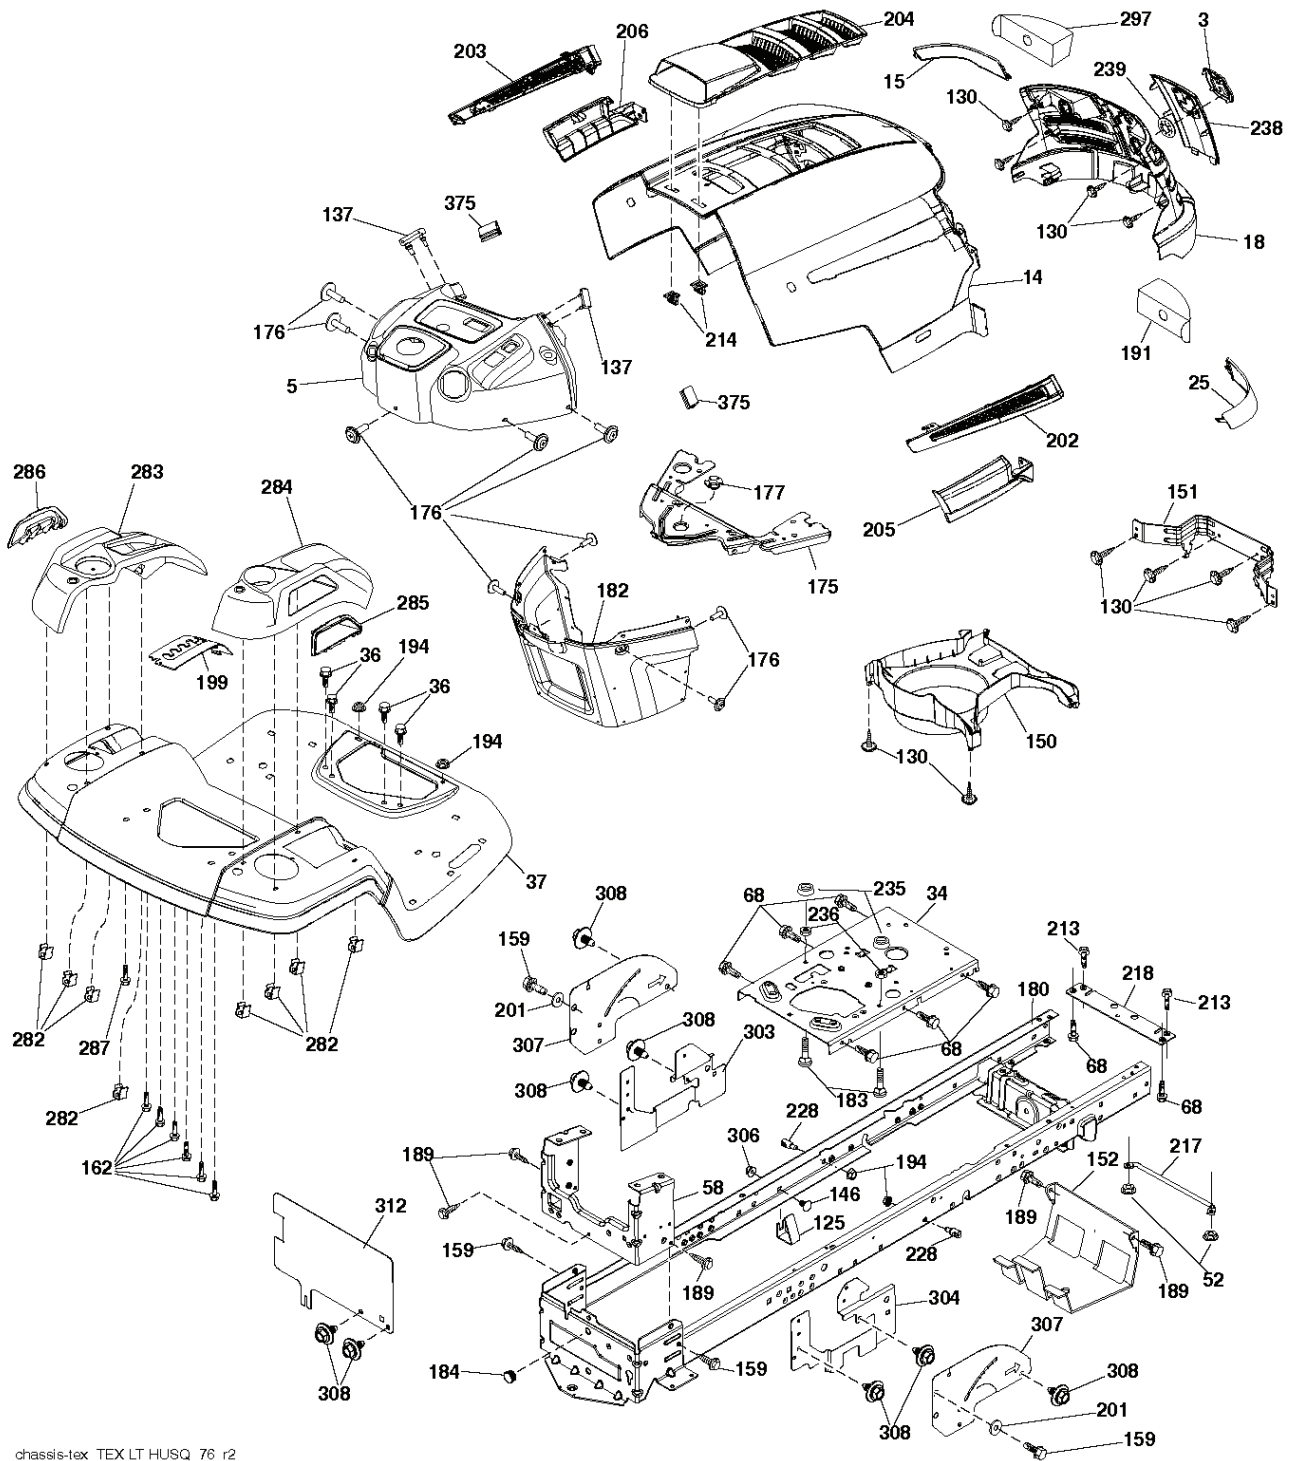

TS 238, 96041036901, 2015-02

SPARE PARTS LIST

REF.	PART NO.	DESCRIPTION	REMARK	QTY.	KIT
3	581056301	LOGOTYPE		1	
5	585529807	DASH		1	
14	532441267	HOOD		1	
15	532441428	LENS		1	
18	532441368	GRILLE		1	
25	532441427	LENS		1	
34	580910801	CHASSIS		1	
36	817060512	SCREW		1	
37	532441266	FENDER		1	
52	873680500	NUT		1	
58	532412280	PLATE		1	
68	817490508	SCREW		1	
125	581684801	CLIP		1	
130	532416358	SCREW		1	
137	532407590	DAMPING PIECE		1	
146	581857901	BOLT		1	
150	532406662	AIR DUCT		1	
151	532407807	BRACKET		1	
152	532199535	SHIELD		1	
159	817000612	SCREW		1	
162	532142432	SCREW		1	
175	532199472	PLATE		1	
176	532400776	SCREW		1	
177	532195228	BUSHING		1	
180	532415064	FRAME		1	
182	532407176	DASH		1	
183	874520520	BOLT		1	
184	587554101	PLUG		1	
189	817000512	SCREW		1	
191	532416501	INSERT		1	
194	873900500	NUT		1	
199	532413485	PLATE		1	
201	819132012	WASHER		1	
202	532441342	COVER		1	
203	532441343	COVER		1	
204	532441375	COVER		1	
205	532441344	SKIRT		1	
206	532441345	SKIRT		1	
213	874760512	BOLT		1	
214	532199145	CLIP		1	
217	532409167	ROD		1	
218	532196395	PLATE		1	
228	532195161	STUD		1	
235	532406129	SPACER		1	
236	873930500	NUT		1	
238	532441374	SPARE PARTS		1	
239	532404883	CLIP		1	
282	532414110	CLIP		1	
283	532442039	DECK		1	
284	532439823	CONSOLE		1	
285	532416315	CONSOLE		1	
286	532416317	CONSOLE		1	
287	817600406	SCREW		1	
297	532406665	INSERT		1	
303	587493402	SHIELD		1	
304	587492902	SHIELD		1	
306	873900600	NUT		1	
307	587494601	SHIELD		1	
308	532171877	BOLT		1	
312	532425926	SHIELD		1	
375	586908201	BUMPER		1	
--	532400944	FRONT BUMPER	*SUBS/2*	1	

lift-tex_56

REF.	PART NO.	DESCRIPTION	REMARK	QTY.	KIT
2	532422027	SHAFT		1	
3	532195231	LEVER		1	
7	580962301	GRIP		1	
10	532196314	SPRING		1	
87	532194209	SPRING		1	
88	532410710	SPRING		1	
89	819191912	WASHER		1	
90	532194208	PIN		1	
91	532195181	LINK		1	
97	817000612	SCREW		1	
98	532195270	LINK		1	
116	819151516	WASHER		1	