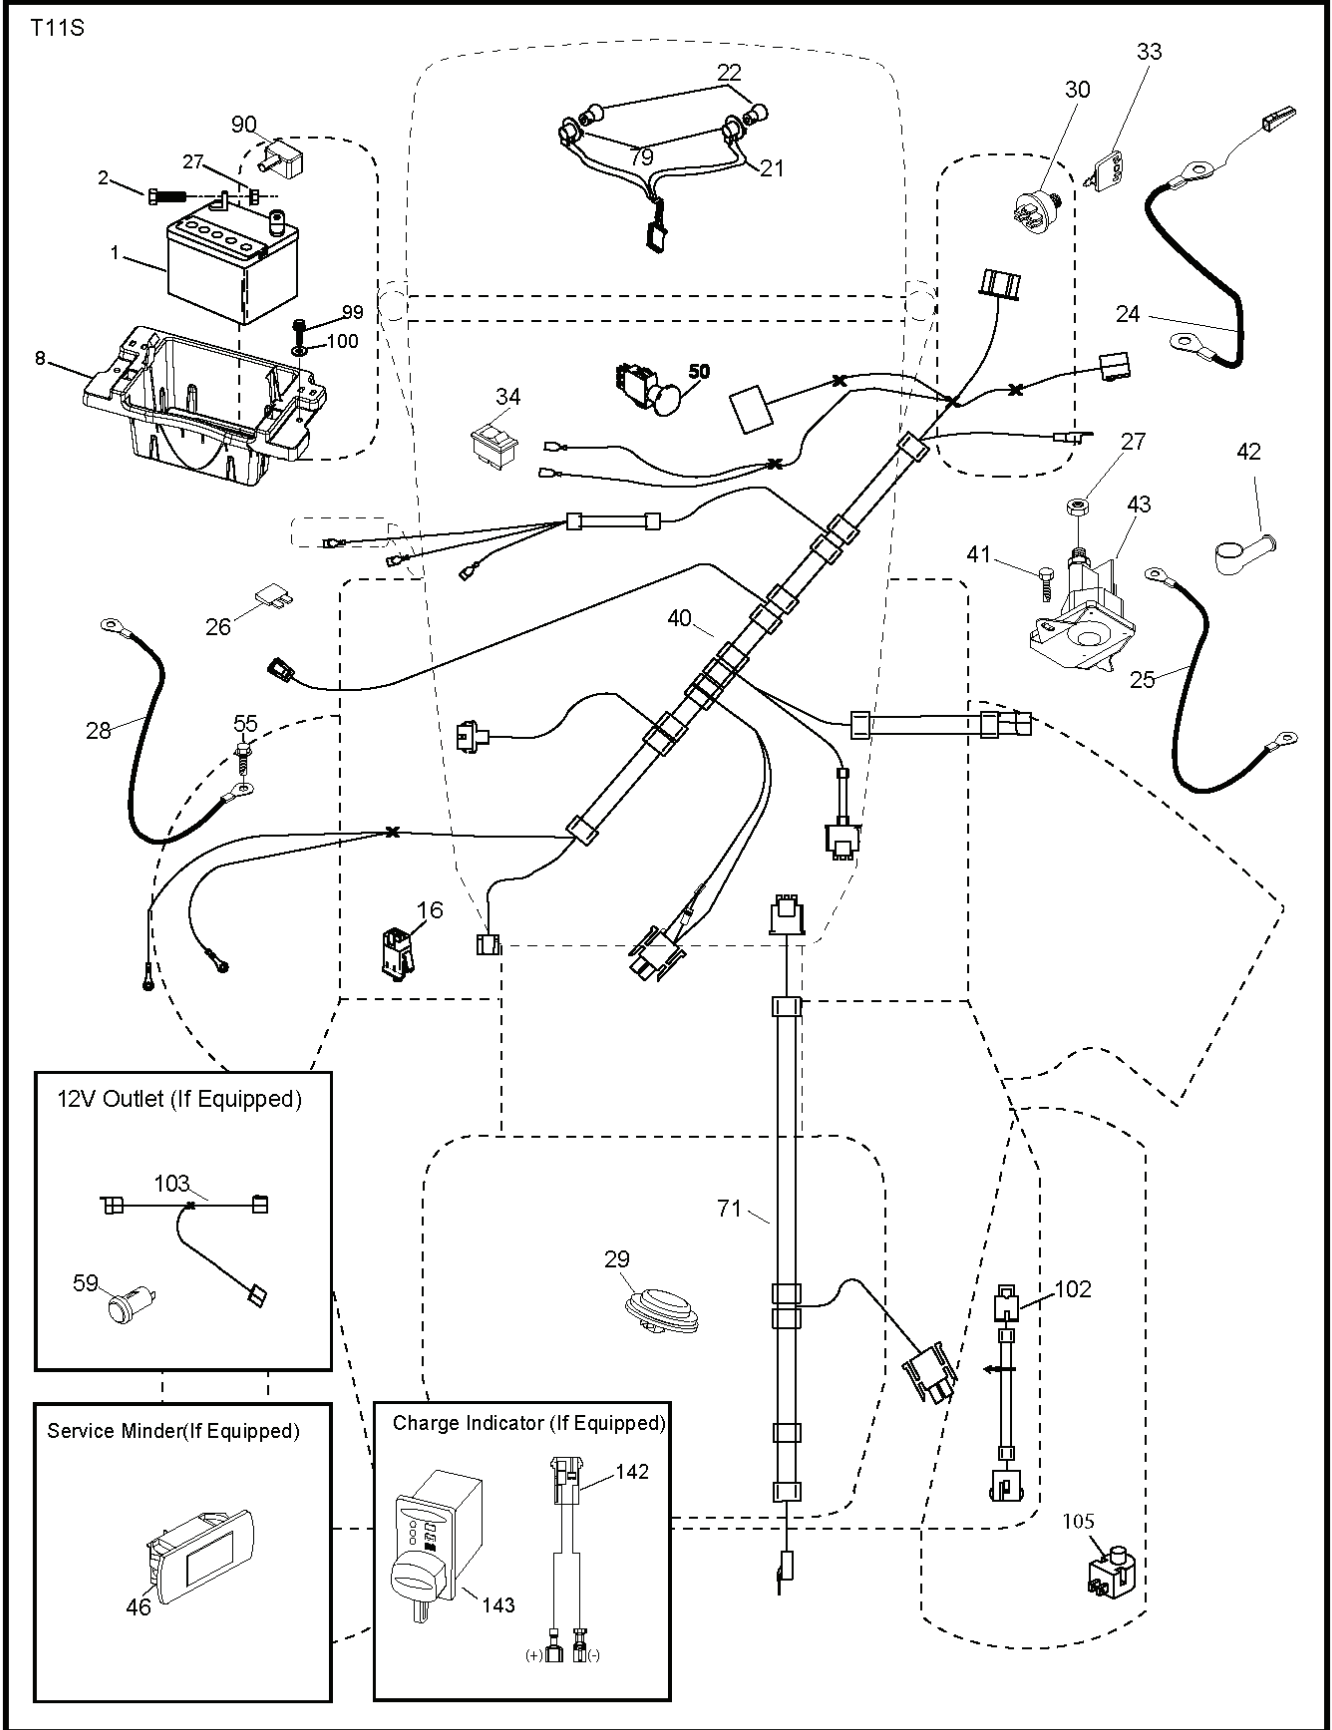

# **SPARE PARTS LIST**

T11S

REF.	PART NO.	DESCRIPTION	REMARK	QTY.	KIT
1	532163465	BATTERY		1	
2	874760412	BOLT		1	
8	587205101	TRAY		1	
16	532176138	MICRO SWITCH		1	
21	532400252	HARNESS		1	
22	532004152	BULB		1	
24	585555601	CABLE		1	
25	585555501	CABLE		1	
26	532175158	FUSE		1	
27	873510400	NUT		1	
28	532416588	CABLE		1	
29	532401545	SWITCH		1	
30	532193350	IGNITION MODULE		1	
33	532411935	KEY		1	
34	532110712	SWITCH		1	
40	532194276	CABLE ASSY		1	
41	817720408	SCREW		1	
42	532131563	COVER		1	
43	532192507	SOLENOID		1	
46	586161801	HOUR METER		1	
50	532174651	SWITCH		1	
55	817060512	SCREW		1	
71	501132801	HARNESS		1	
79	532175242	HOLDER		1	
90	532435395	TERMINAL COVER		1	
99	817670412	SCREW		1	
100	819091416	WASHER		1	
102	532407568	SWITCH		1	
105	532404454	CABLE		1	
142	583857801	HARNESS		1	
143	532448059	HARNESS		1	