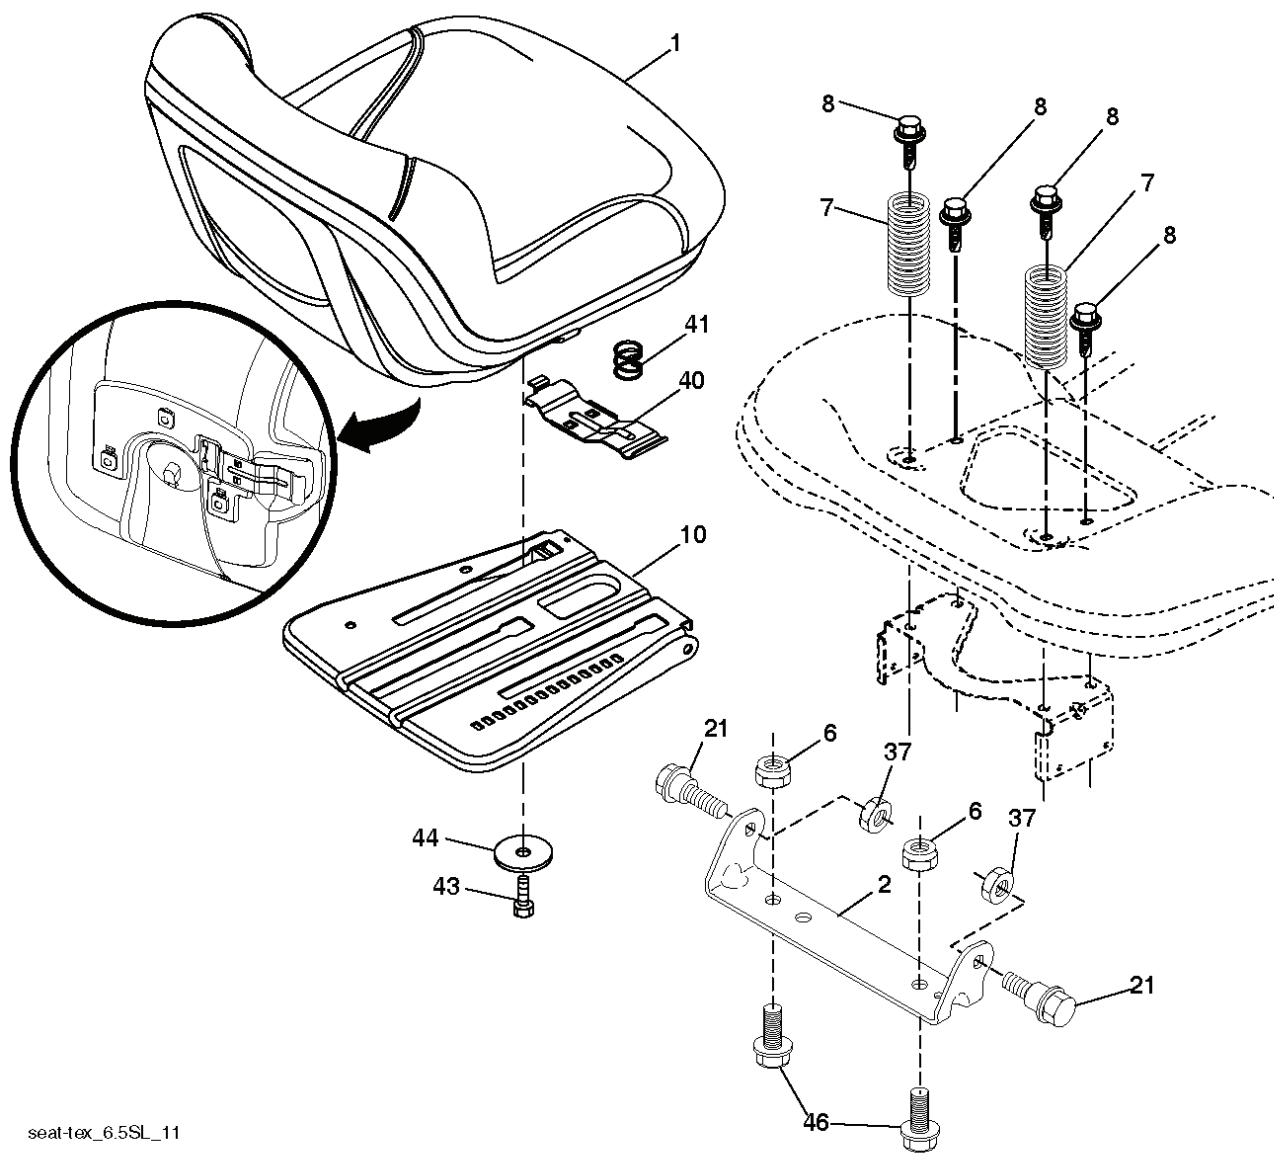

TR04S

Service Minder (If Equipped)

46

Charge Indicator (If Equipped)

142  
143  
(+) (-)

---

REF.	PART NO.	DESCRIPTION	REMARK	QTY.	KIT
1	532163465	BATTERY		1	
2	874760412	BOLT		1	
8	532193228	BOX		1	
16	532176138	MICRO SWITCH		1	
21	532400252	HARNESS		1	
22	532004152	BULB		1	
25	581498001	CABLE		1	
26	532175158	FUSE		1	
27	873510400	NUT		1	
28	532421686	CABLE		1	
29	532401545	SWITCH		1	
30	532193350	IGNITION MODULE		1	
33	532411935	KEY		1	
34	532110712	SWITCH		1	
40	585555301	HARNESS		1	
43	532192507	SOLENOID		1	
46	586161801	HOUR METER		1	
50	532174651	SWITCH		1	
55	817060512	SCREW		1	
71	501133701	HARNESS		1	
79	532175242	HOLDER		1	
90	532435395	TERMINAL COVER		1	
99	817670412	SCREW		1	
102	532404454	CABLE		1	
105	532407568	SWITCH		1	
142	583857801	HARNESS		1	
143	532448059	HARNESS		1	
106	532174814	NUT		1	