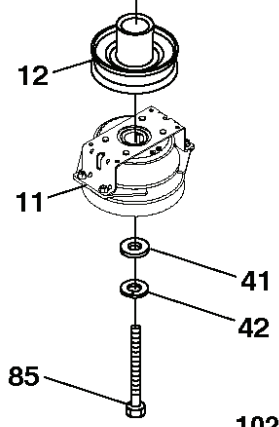

143

(+)

(-)

REF.	PART NO.	DESCRIPTION	REMARK	QTY.	KIT
1	532163465	BATTERY		1	
2	874760412	BOLT		1	
8	587205101	TRAY		1	
16	532176138	MICRO SWITCH		1	
21	532400252	HARNESS		1	
22	532004152	BULB		1	
24	585555601	CABLE		1	
25	585555501	CABLE		1	
26	532175158	FUSE		1	
27	873510400	NUT		1	
28	532416588	CABLE		1	
29	532401545	SWITCH		1	
30	532193350	IGNITION MODULE		1	
33	532411935	KEY		1	
34	532110712	SWITCH		1	
40	532194276	CABLE ASSY		1	
41	817720408	SCREW		1	
42	532131563	COVER		1	
43	582042801	SOLENOID		1	
46	594919101	HOUR METER		1	
50	582107601	SWITCH		1	
55	817060512	SCREW		1	
71	501132801	HARNESS		1	
79	532175242	HOLDER		1	
90	532435395	TERMINAL COVER		1	
99	817670412	SCREW		1	
100	819091416	WASHER		1	
102	532407568	SWITCH		1	
105	532404454	CABLE		1	
142	583857801	HARNESS		1	
143	532448059	HARNESS		1	