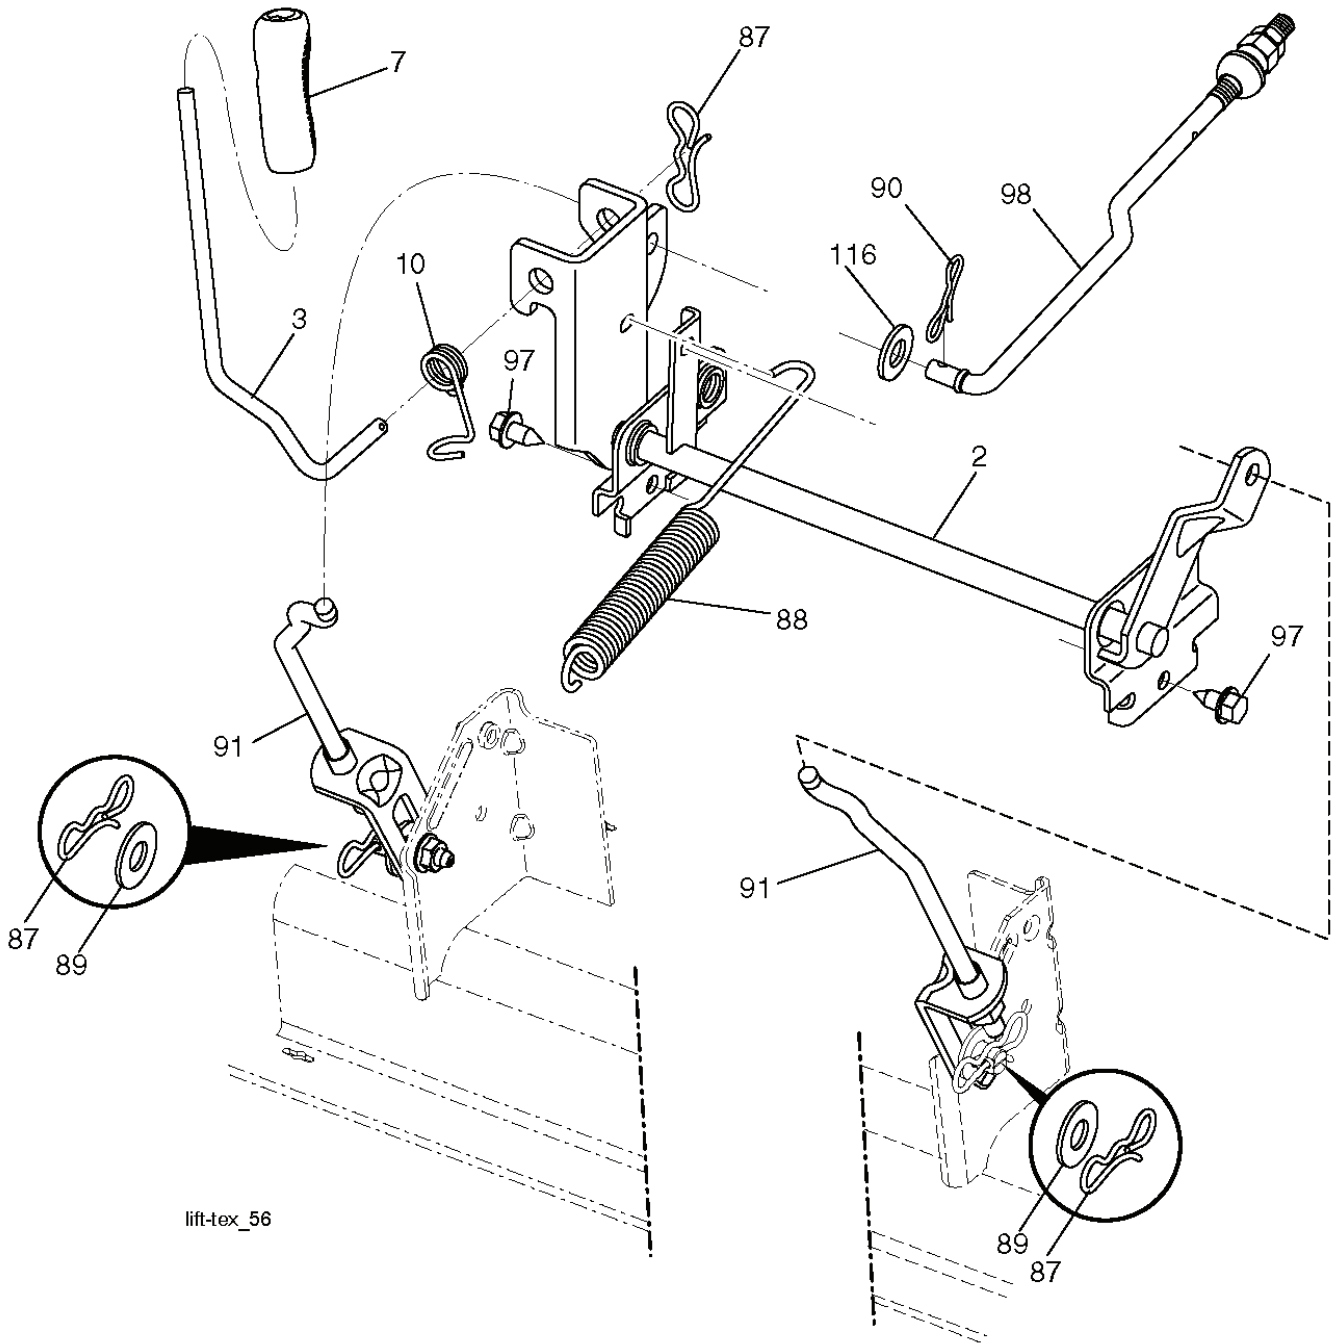

TS243T, 96041041300, 2017-10

SPARE PARTS LIST

REF.	PART NO.	DESCRIPTION	REMARK	QTY.	KIT
3	532444481	LOGOTYPE		1	
5	590748826	DASHBOARD		1	
14	532441177	HOOD		1	
15	532439733	LENS		1	
18	587523401	GRILLE		1	
25	532443385	LENS		1	
34	580910801	CHASSIS		1	
36	817060512	SCREW		1	
37	532441178	FENDER		1	
52	873680500	NUT		1	
58	532412280	PLATE		1	
68	539990858	SCR5/16-18X1/2 SELFTAP ZN SPEC		1	
125	581684801	CLIP		1	
130	532416358	SCREW		1	
137	532407590	DAMPING PIECE		1	
146	581857901	BOLT		1	
150	532439774	AIR DUCT		1	
151	532436670	BRACKET		1	
152	532439870	SHIELD		1	
159	817000612	SCREW		1	
161	532439781	FUEL		1	
162	532142432	SCREW		1	
165	532196826	BRACKET		1	
175	590607702	CROSS MEMBER		1	
176	532400776	SCREW		1	
177	532195227	BUSHING		1	
180	532415064	FRAME		1	
182	586738602	DASH		1	
183	874520520	BOLT		1	
184	587554101	PLUG		1	
189	817000512	SCREW		1	
191	532437455	INSERT		1	
194	873900500	NUT		1	
195	532404137	TROU*RPL*PAR 532401556428		1	
197	589204602	SHIELD		1	
199	532413485	PLATE		1	
201	819132016	WASHER		1	
202	532439728	COVER		1	
203	532439727	COVER		1	
204	532435714	COVER		1	
205	532439730	SKIRT		1	
206	532439729	SKIRT		1	
207	587464801	HEADLIGHT		1	
208	587464501	HEADLIGHT		1	
213	539976397	DNB PULLEY-TRANS W/SETSCREWS		1	
214	532199145	CLIP		1	
217	532409167	ROD		1	
218	532196395	PLATE		1	
228	532195161	STUD		1	
235	532406129	SPACER		1	
236	873930500	NUT		1	
282	532414110	CLIP		1	
283	532439861	CONSOLE		1	
284	532439823	CONSOLE		1	
285	532416315	CONSOLE		1	
286	532416317	CONSOLE		1	
287	817600406	SCREW		1	
297	532437456	INSERT		1	
303	589008102	GUARD		1	
304	589009002	GUARD		1	
306	873900600	NUT		1	
307	587494601	SHIELD		1	
308	532171877	BOLT		1	
335	532448204	COVER		1	
336	532445309	COVER		1	
350	532445143	CLIP		1	
375	586908201	BUMPER		1	
--	532400944	FRONT BUMPER	*SUBS/2*	1	