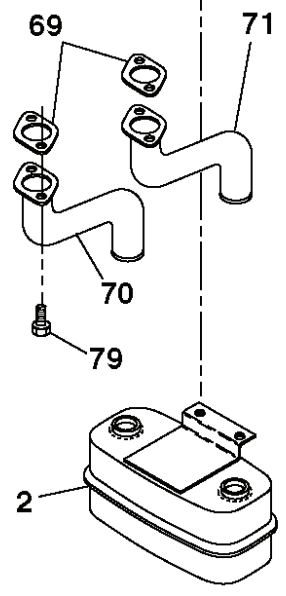

143

(+)

(-)

REF.	PART NO.	DESCRIPTION	REMARK	QTY.	KIT
1	532163465	BATTERY		1	
2	874760412	BOLT		1	
8	587205101	TRAY		1	
16	532176138	MICRO SWITCH		1	
21	532400252	HARNESS		1	
22	532004152	BULB		1	
24	585555601	CABLE		1	
25	585555501	CABLE		1	
26	532175158	FUSE		1	
27	873510400	NUT		1	
28	532416588	CABLE		1	
29	532401545	SWITCH		1	
30	532193350	IGNITION MODULE		1	
33	532411935	KEY		1	
34	532110712	SWITCH		1	
40	532194276	CABLE ASSY		1	
41	817720408	SCREW		1	
42	532131563	COVER		1	
43	582042801	SOLENOID		1	
46	594919101	HOUR METER		1	
50	582107601	SWITCH		1	
55	817060512	SCREW		1	
71	501132801	HARNESS		1	
79	532175242	HOLDER		1	
90	532435395	TERMINAL COVER		1	
99	817670412	SCREW		1	
100	819091416	WASHER		1	
102	532407568	SWITCH		1	
105	532404454	CABLE		1	
142	583857801	HARNESS		1	
143	532448059	HARNESS		1	