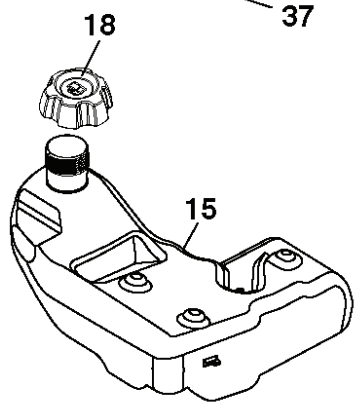

143

(+)

(-)

REF.	PART NO.	DESCRIPTION	REMARK	QTY.	KIT
1	532163465	BATTERY		1	
2	874760412	BOLT		1	
8	587205101	TRAY		1	
16	532176138	MICRO SWITCH		1	
21	532400252	HARNESS		1	
22	532004152	BULB		1	
24	585555601	CABLE		1	
25	585555501	CABLE		1	
26	532175158	FUSE		1	
27	873510400	NUT		1	
28	532416588	CABLE		1	
29	532401545	SWITCH		1	
30	532193350	IGNITION MODULE		1	
33	532411935	KEY		1	
34	532110712	SWITCH		1	
40	532194276	CABLE ASSY		1	
41	817720408	SCREW		1	
42	532131563	COVER		1	
43	582042801	SOLENOID		1	
46	594919101	HOUR METER		1	
50	582107601	SWITCH		1	
55	817060512	SCREW		1	
71	501132801	HARNESS		1	
79	532175242	HOLDER		1	
90	532435395	TERMINAL COVER		1	
99	817670412	SCREW		1	
100	819091416	WASHER		1	
102	532407568	SWITCH		1	
105	532404454	CABLE		1	
142	583857801	HARNESS		1	
143	532448059	HARNESS		1	