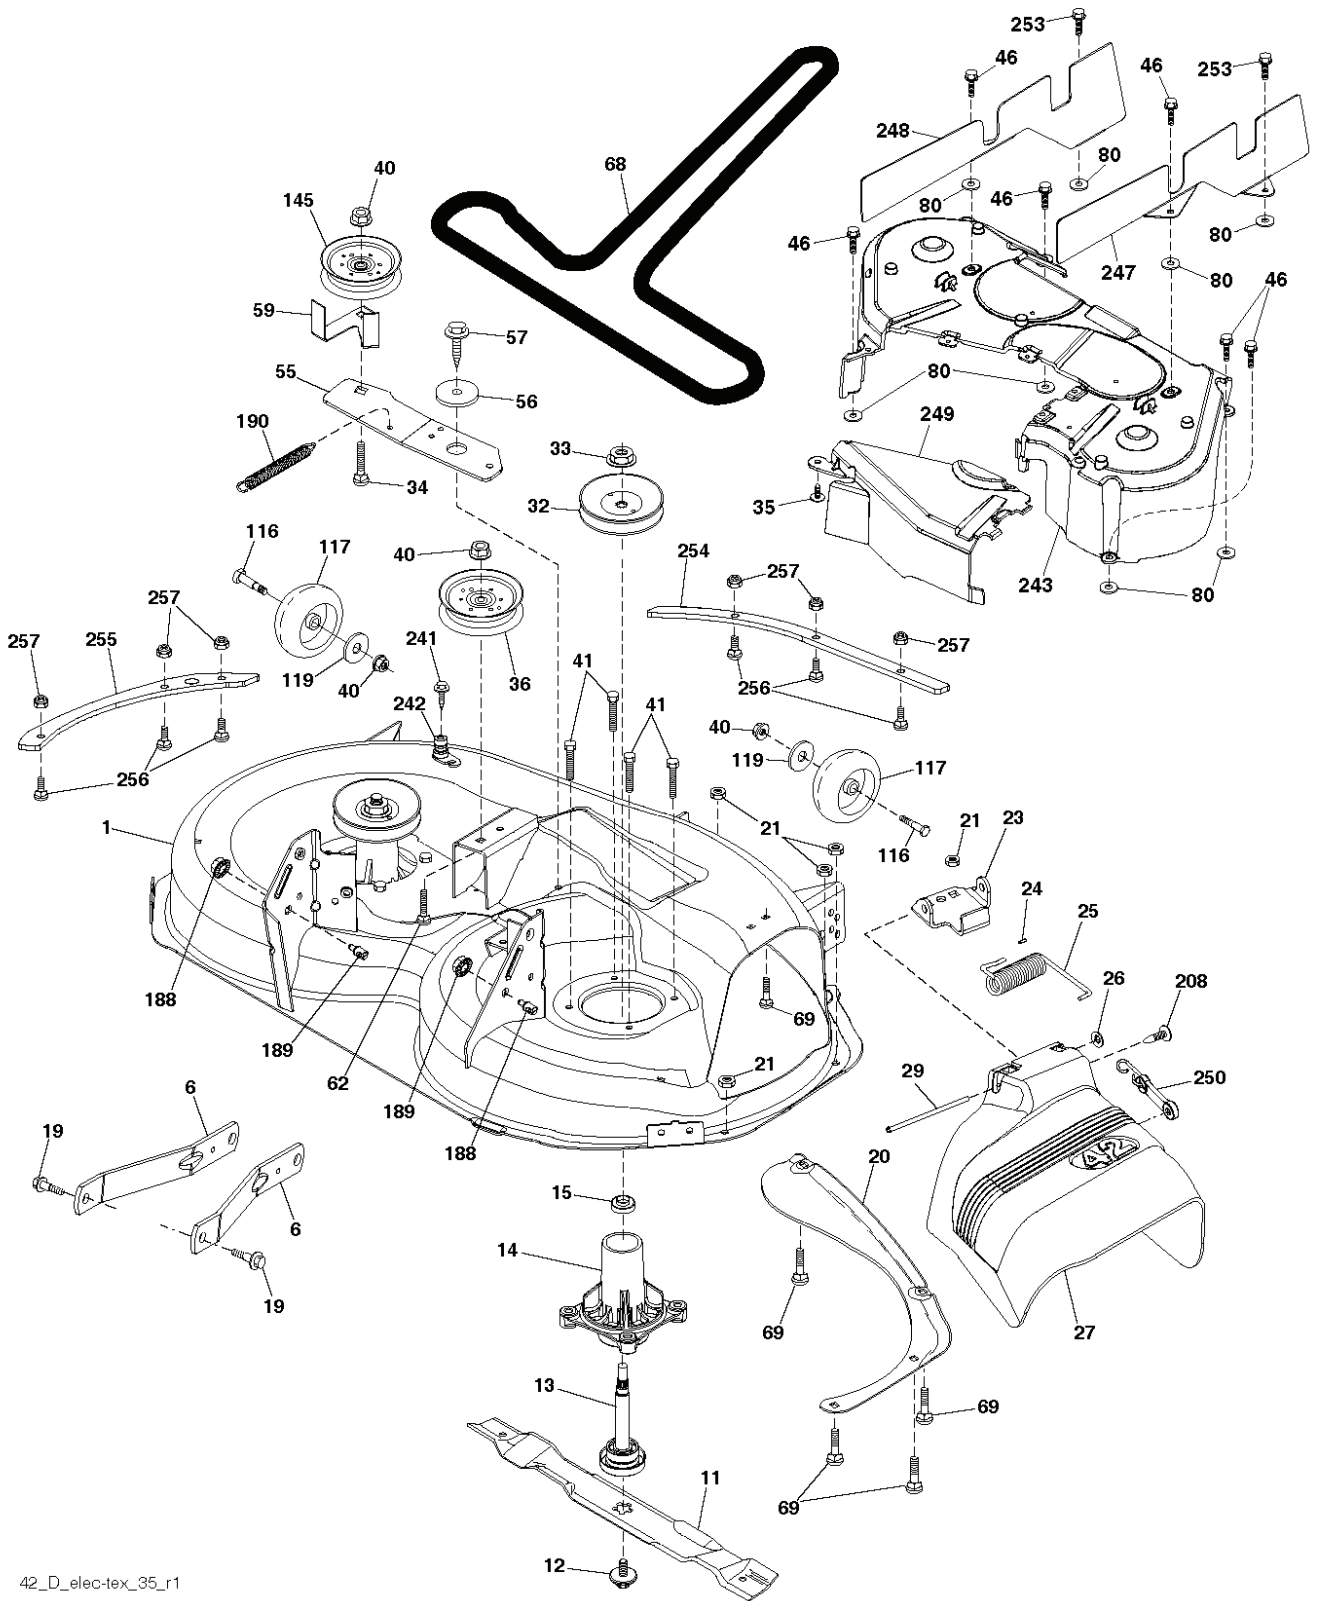

REF.	PART NO.	DESCRIPTION	REMARK	QTY.	KIT
--	583935003	CUTTING DECK		1	
1	583935001	CUTTING DECK		1	
6	532195186	ARM		1	
11	532138971	BLADE		1	
12	584309301	SCREW		1	
13	587256501	SHAFT		1	
14	580796101	MANDREL		1	
15	585323901	BEARING		1	
19	532196539	BOLT		1	
20	532159770	RAIL		1	
21	873680500	NUT		1	
23	532192557	HINGE		1	
24	532105304	HUB CAP		1	
25	532197026	TORSION SPRING		1	
26	532110452	NUT		1	
27	532411485	NONAME		1	
29	532131491	SHAFT		1	
32	532153535	PULLEY		1	
33	532400234	NUT		1	
34	872110612	BOLT		1	
35	532133835	XMAS TREE FASTNER		1	
36	532197379	PULLEY		1	
40	873900600	NUT		1	
41	584953901	BOLT		1	
46	532137729	SCREW		1	
55	532437110	ARM		1	
56	532199092	SPACER		1	
57	817000616	SCREW		1	
59	532141043	GUARD		1	
62	872110616	BOLT		1	
68	532144959	BELT		1	
69	872140505	BOLT		1	
80	532423062	NUT		1	
116	532004898	BOLT		1	
117	589527401	WHEEL		1	
119	819121414	WASHER		1	
145	532193197	PULLEY		1	
188	532195161	STUD		1	
189	873900500	NUT		1	
190	532197251	SPRING		1	
208	817670608	SCREW		1	
241	532152927	SCREW		1	
242	532415598	HOSE COUPLING		1	
243	532432394	COVER		1	
247	532430261	SHIELD		1	
248	532430260	SHIELD		1	
249	532406514	COVER		1	
250	532436087	ELASTIC STRAP		1	
253	532427350	SCREW		1	
254	585316805	REINFORCEMENT PLATE		1	
255	585317005	REINFORCEMENT PLATE		1	
256	592807801	BOLT		1	
257	873900400	NUT		1	
--	587253301	MANDREL		1	
	PART NO.		REMARK		KIT