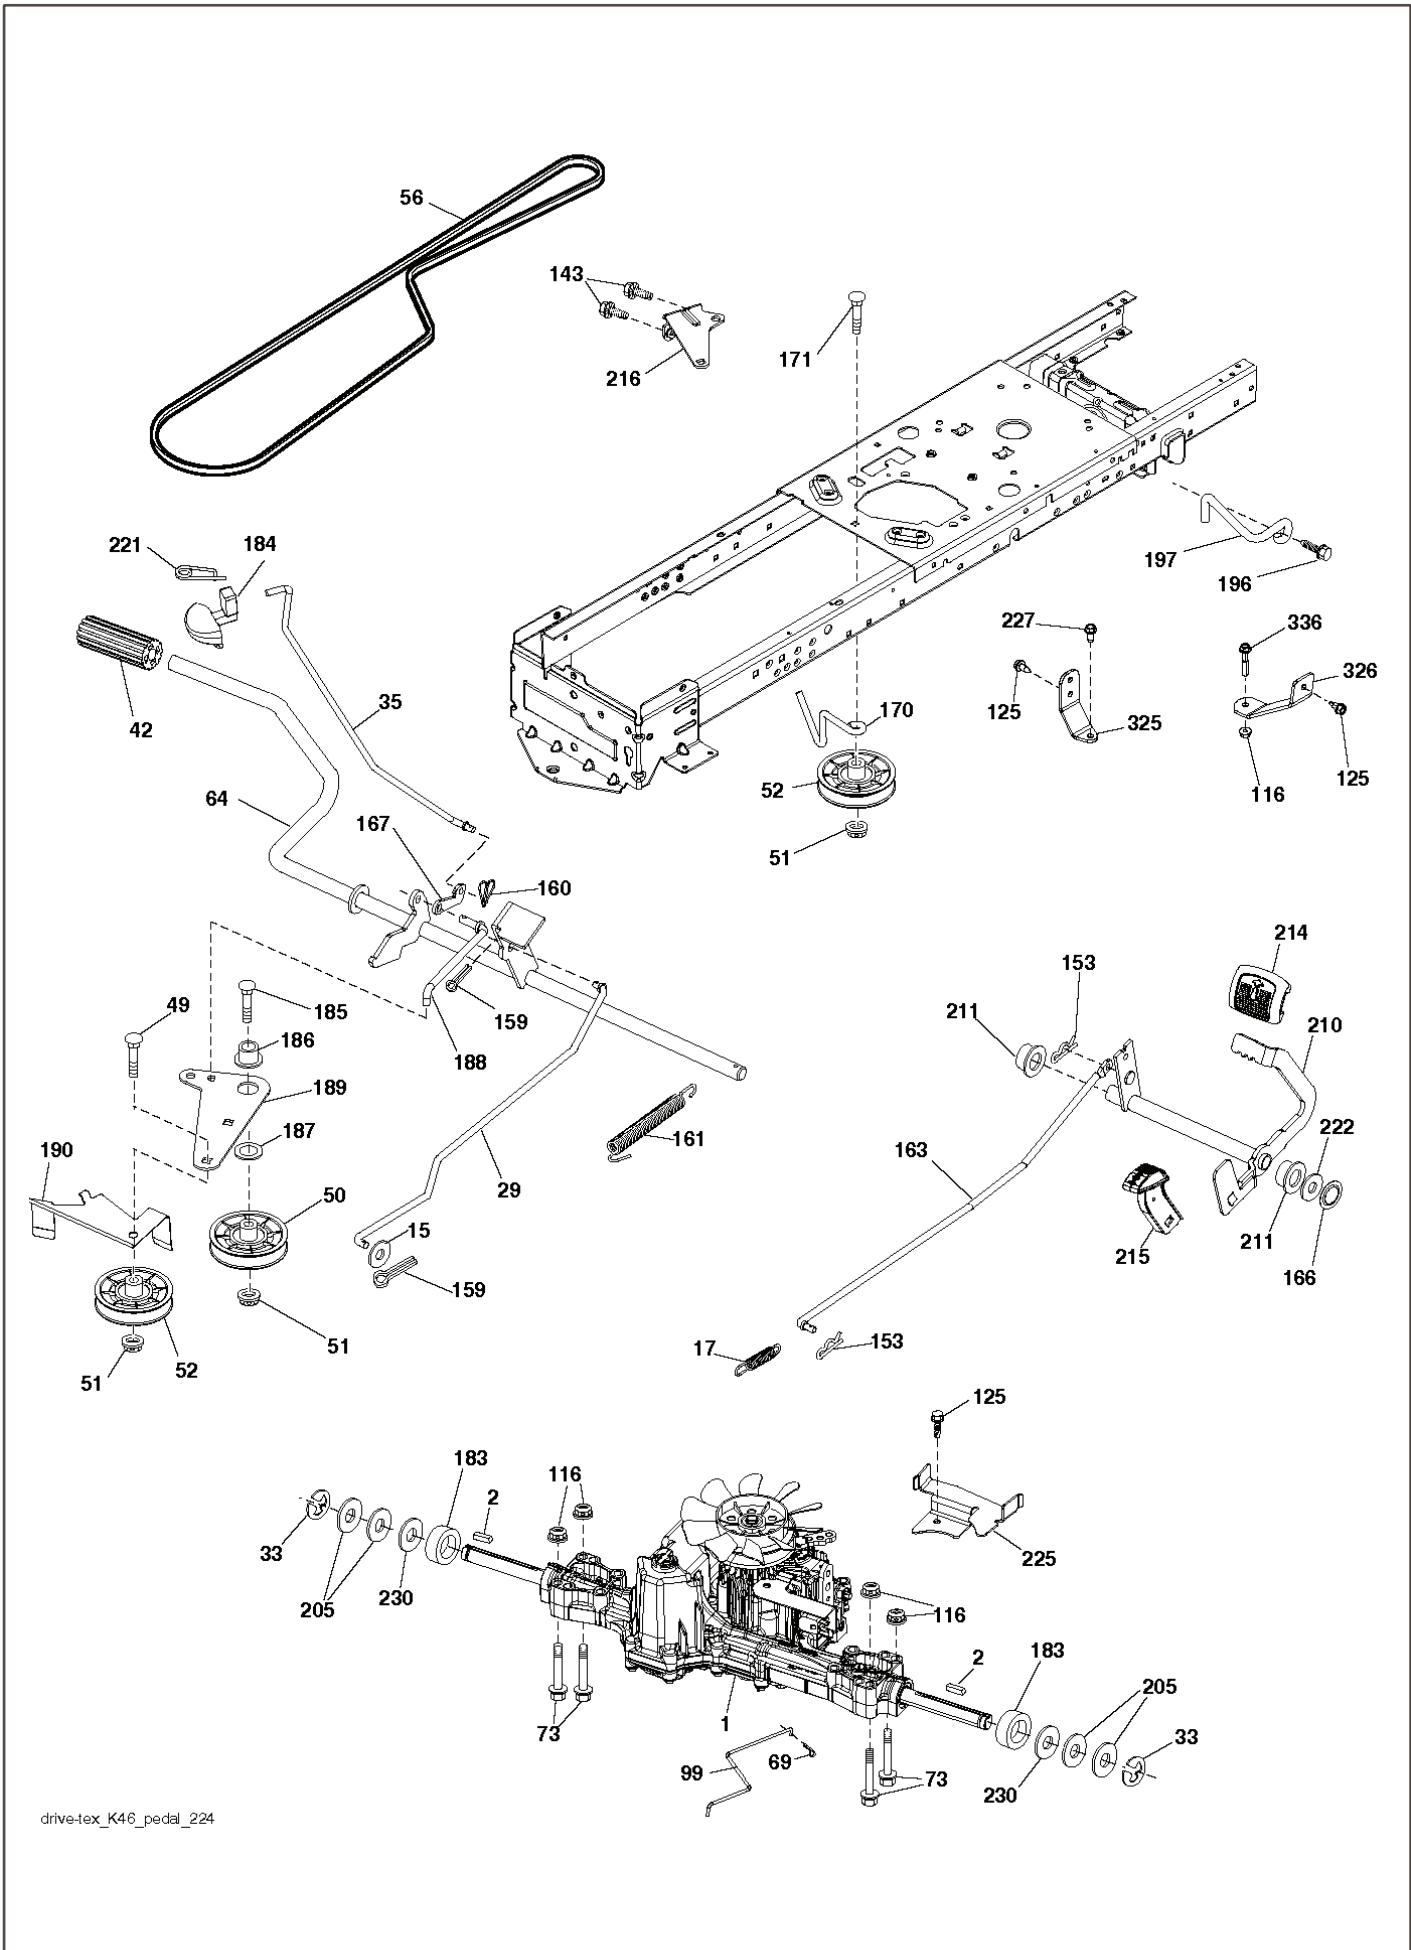

REF.	PART NO.	DESCRIPTION	REMARK	QTY.	KIT
1	000000000	W/O DESCRIPTION	TRANSAXLE TUFFTORQ K46 BT (532426120)	1	
2	532123583	KEY		1	
15	819131316	WASHER		1	
17	532413678	SRPING.BRAKE.K46.GREEN*SUBS/2*		1	
29	532403806	ROD		1	
33	812000001	RETAINER RING		1	
35	583864501	ROD		1	
42	532124872	PEDAL RUBBER		1	
49	872110614	BOLT		1	
50	532194327	PULLEY		1	
51	873900600	NUT		1	
52	532194326	PULLEY		1	
56	532130969	BELT		1	
64	532197865	SHAFT		1	
69	532423303	HAIR PIN COTTER		1	
73	874490540	BOLT		1	
99	582404501	ROD		1	
116	873900500	NUT		1	
125	817000512	SCREW		1	
143	817490508	SCREW		1	
153	532124788	RETAINER RING		1	
159	876020412	SPLIT PIN		1	
160	532169484	PIN		1	
161	532105709	SPRING		1	
163	532448275	CONTROL		1	
166	532429164	NUT		1	
167	532405257	LATCH		1	
170	532194322	KEEPER		1	
171	872110616	BOLT		1	
183	532137057	SPACER		1	
184	587653701	HANDLE		1	
185	872110622	BOLT		1	
186	532194321	SPACER		1	
187	819133210	WASHER		1	
188	582217001	LINK		1	
189	532194317	PLATE		1	
190	532194318	BELT GUIDE		1	
196	817000616	SCREW		1	
197	585658601	CLUTCH		1	
205	532121748	WASHER		1	
210	532197860	ARM		1	
211	532120183	BEARING		1	
214	532421263	PAD		1	
215	586606502	PEDAL		1	
216	532196131	BRACKET		1	
221	532403187	SPRING		1	
222	879212010	WASHER		1	
225	532403319	BELT GUIDE		1	
227	817490512	SCREW		1	
230	532188967	WASHER		1	
325	585668502	BRACKET		1	
326	585670802	BRACKET		1	
336	587259601	BOLT		1