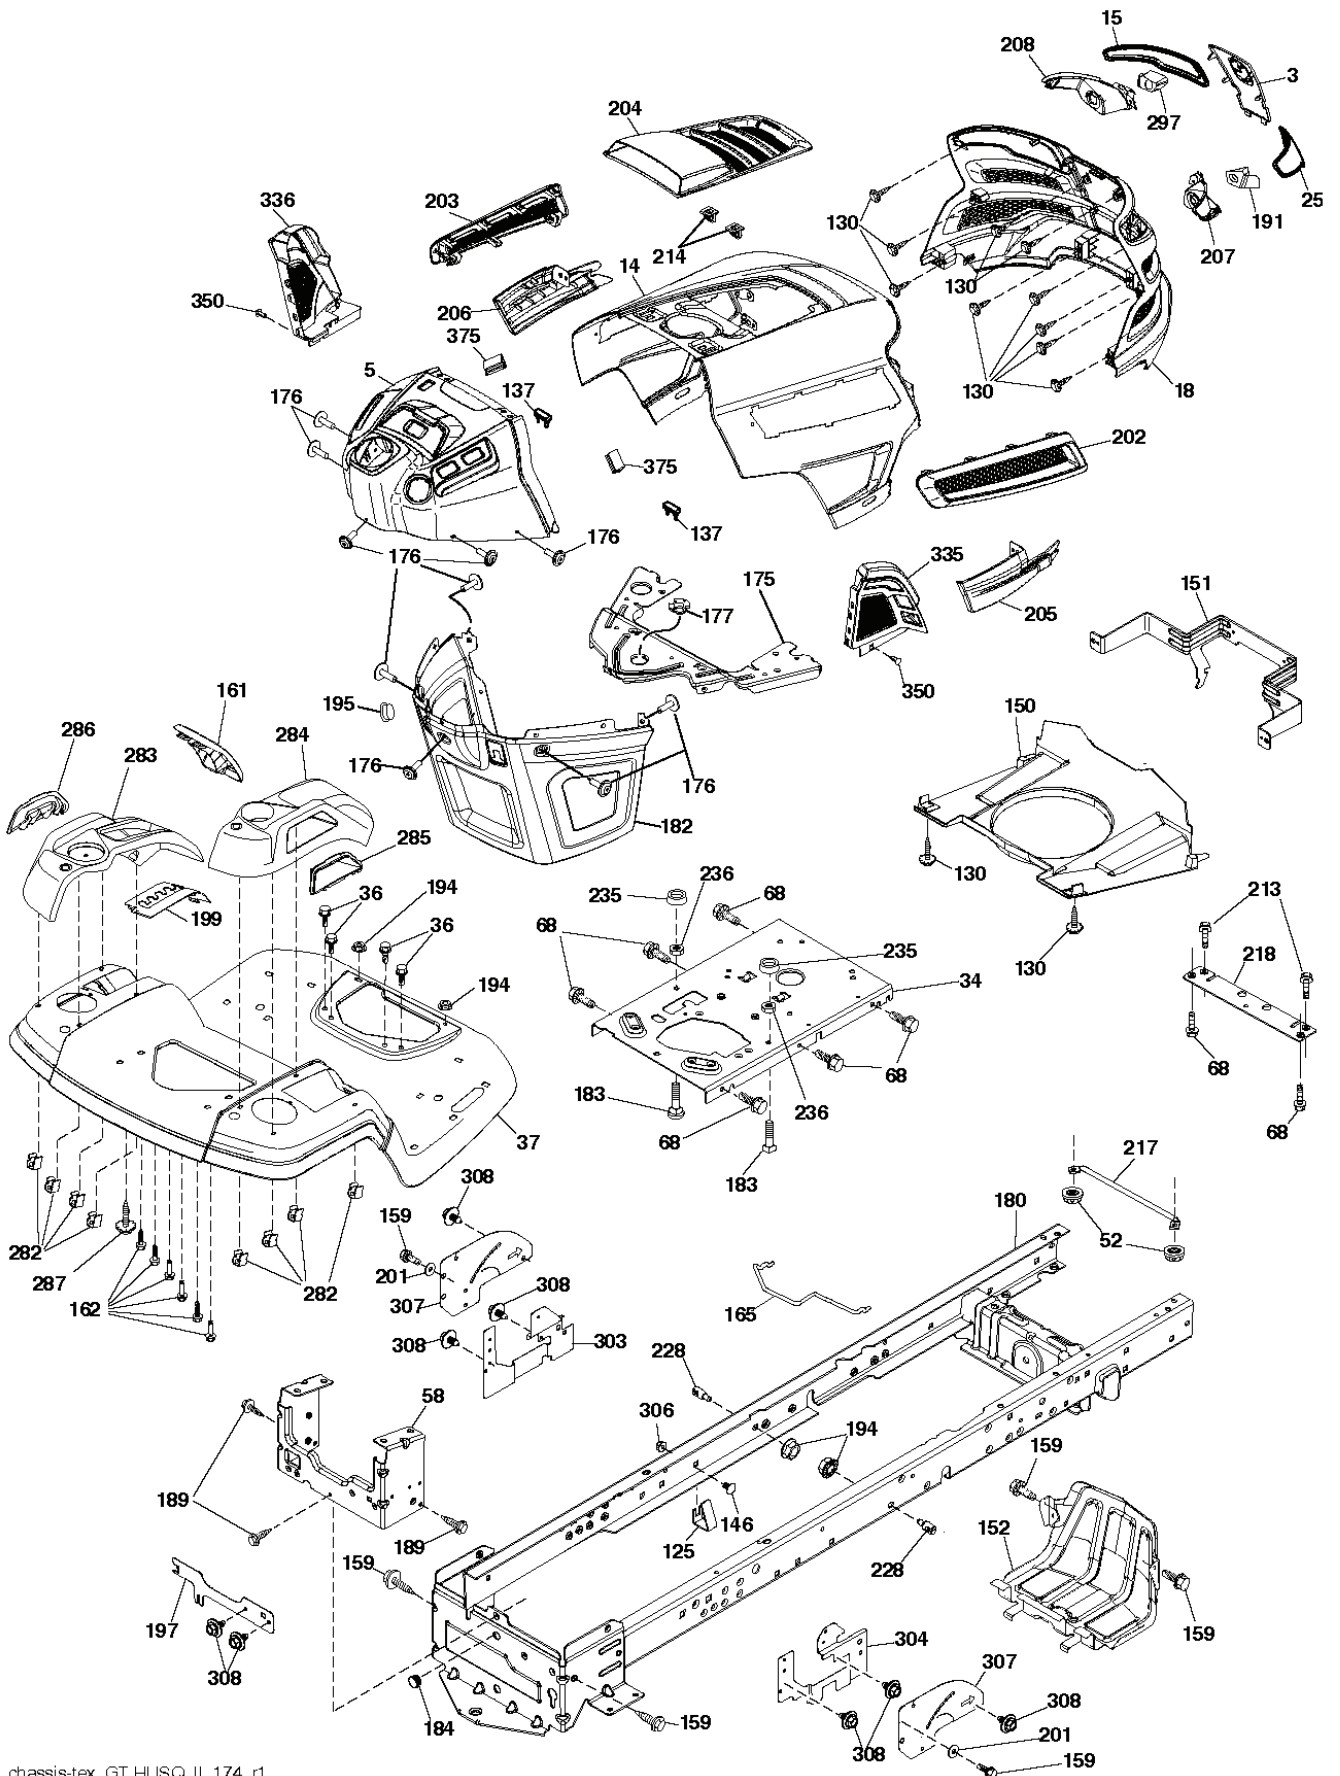

REF.	PART NO.	DESCRIPTION	REMARK	QTY.	KIT
3	532444481	LOGOTYPE		1	
5	581674104	DASH		1	
14	532441177	HOOD		1	
15	532439733	LENS		1	
18	532440653	GRILLE		1	
25	532443385	LENS		1	
34	580910801	CHASSIS		1	
36	817060512	SCREW		1	
37	587574801	FENDER		1	
52	873680500	NUT		1	
58	532412280	PLATE		1	
68	817490508	SCREW		1	
125	581684801	CLIP		1	
130	532416358	SCREW		1	
137	532407590	DAMPING PIECE		1	
146	581857901	BOLT		1	
150	532439774	AIR DUCT		1	
151	532436670	BRACKET		1	
152	532439870	SHIELD		1	
159	817000612	SCREW		1	
161	532440029	WINDOW		1	
162	532142432	SCREW		1	
165	532196826	BRACKET		1	
175	532196304	SUPPORT		1	
176	532400776	SCREW		1	
177	532195227	BUSHING		1	
180	532415064	FRAME		1	
182	586738602	DASH		1	
183	874520520	BOLT		1	
184	587554101	PLUG		1	
189	817000512	SCREW		1	
191	532437455	INSERT		1	
194	873900500	NUT		1	
195	532404137	TROU*RPL*PAR 532401556428		1	
197	589204602	SHIELD		1	
199	532413485	PLATE		1	
201	819132016	WASHER		1	
202	532439728	COVER		1	
203	532439727	COVER		1	
204	532435714	COVER		1	
205	532439730	SKIRT		1	
206	532439729	SKIRT		1	
207	532439734	CUP		1	
208	532439735	CUP		1	
213	874760512	BOLT		1	
214	532199145	CLIP		1	
217	532409167	ROD		1	
218	532196395	PLATE		1	
228	532195161	STUD		1	
235	532406129	SPACER		1	
236	873930500	NUT		1	
282	532414110	CLIP		1	
283	532442039	DECK		1	
284	532439823	CONSOLE		1	
285	532416315	CONSOLE		1	
286	532416317	CONSOLE		1	
287	817600406	SCREW		1	
297	532437456	INSERT		1	
303	587493402	SHIELD		1	
304	587865102	SHIELD		1	
306	873900600	NUT		1	
307	587494601	SHIELD		1	
308	532171877	BOLT		1	
335	532448204	COVER		1	
336	532445309	COVER		1	
350	532445143	CLIP		1	
375	586908201	BUMPER		1	
--	532400944	FRONT BUMPER	*SUBS/2*	1