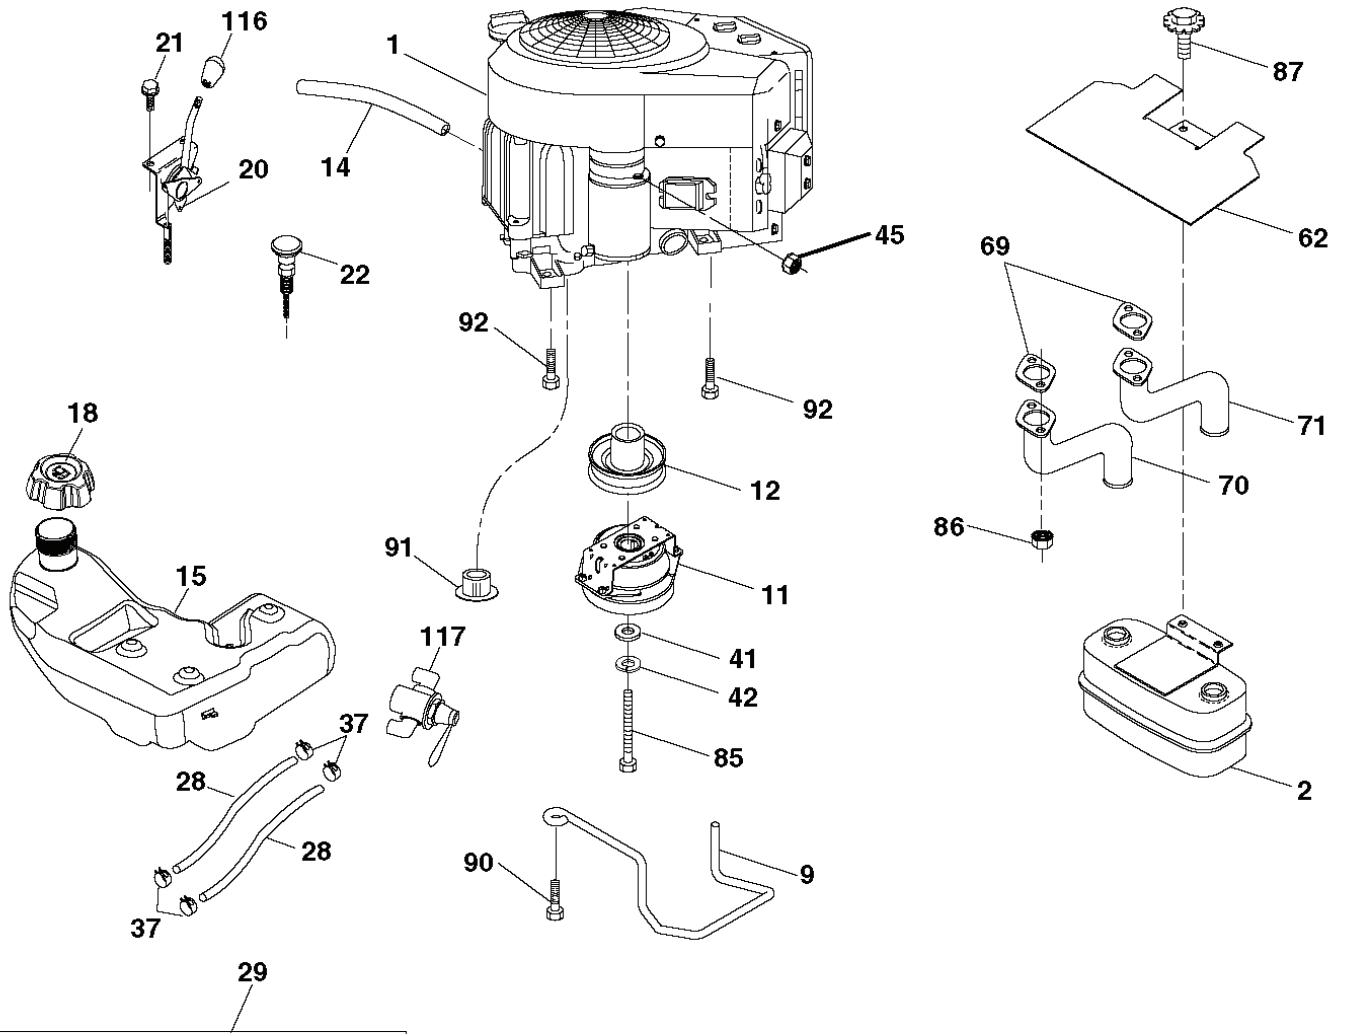

YT48 XLS, 96043015500, 2012-09

SPARE PARTS LIST

REF.	PART NO.	DESCRIPTION	REMARK	QTY.	KIT
2	532412282	PLATE		1	
3	532439752	LOGOTYPE		1	
5	532437490	DASH		1	
14	532441177	HOOD		1	
15	532439733	LENS		1	
18	532437762	GRILLE		1	
25	532443385	LENS		1	
36	817060512	SCREW		1	
37	532441208	FENDER		1	
58	532412281	PLATE		1	
68	817490508	SCREW		1	
125	581684801	CLIP		1	
130	532416358	SCREW		1	
137	532407590	DAMPING PIECE		1	
146	581857901	BOLT		1	
150	532439774	AIR DUCT		1	
151	532436670	BRACKET		1	
152	532436086	SHIELD		1	
159	817000612	SCREW		1	
161	532439929	CONSOLE		1	
162	532142432	SCREW		1	
165	532194330	SUPPORT		1	
175	532196304	SUPPORT		1	
176	532400776	SCREW		1	
177	532195227	BUSHING		1	
178	532199782	NET		1	
180	532445559	CHASSIS		1	
182	532406859	DASH		1	
183	874520520	BOLT		1	
189	817000512	SCREW		1	
191	532437455	INSERT		1	
194	873900500	NUT		1	
196	532439674	CONSOLE		1	
199	532198259	PLATE		1	
202	532439728	COVER	RH	1	
203	532439727	COVER	LH	1	
204	532435714	COVER		1	
205	532439730	SKIRT	RH	1	
206	532439729	SKIRT	LH	1	
207	532439734	CUP	RH	1	
208	532439735	CUP	LH	1	
214	532199145	CLIP		1	
217	532409167	ROD		1	
221	532198909	LENS	LH	1	
228	532195161	STUD		1	
233	532196539	BOLT		1	
234	532404742	DAMPING PIECE		1	
235	532406129	SPACER		1	
236	873930500	NUT		1	
297	532437456	INSERT		1	
306	873900600	NUT		1	
335	532448204	COVER		1	
336	532445309	COVER		1	
350	532445143	CLIP		1	
--	532431882	GUARD		1	

REF.	PART NO.	DESCRIPTION	REMARK	QTY.	KIT
1	532411657	DECAL		1	
2	581627301	DECAL		1	
3	581540901	DECAL		1	
4	539113224	DECAL		1	
5	532423829	DECAL		1	
6	581480601	DECAL		1	
7	532418600	DECAL		1	
8	532426209	DECAL		1	
9	532145005	DECAL		1	
10	532424102	DECAL		1	
11	532198785	LABEL		1	
12	581724301	DECAL		1	
--	532166960	DECAL		1	
--	539105746	DECAL		1	
--	539913010	DECAL		1	
--	539105743	DECAL		1	
	532439882	PAD	LH	1	
	532439881	PAD	RH	1	