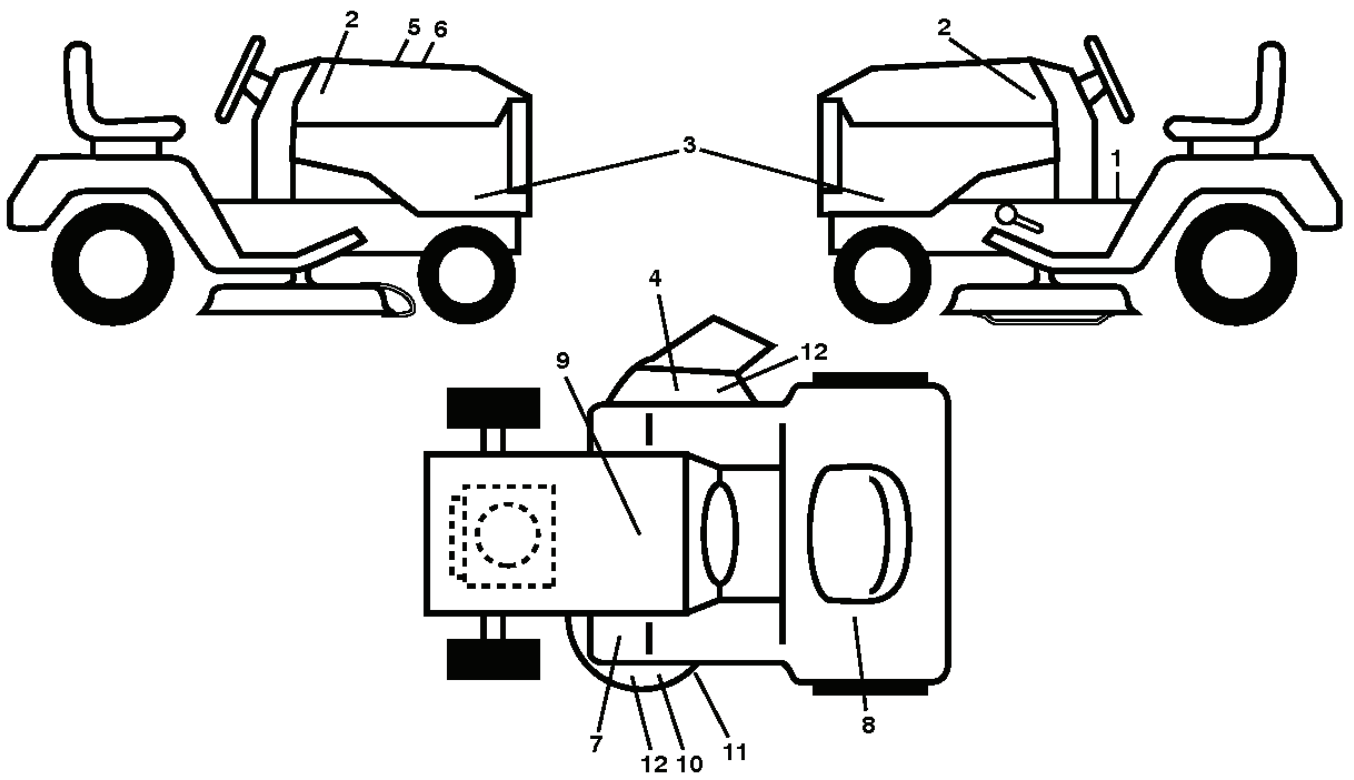

YT48 XLS, 96043015500, 2012-09

SPARE PARTS LIST

REF.	PART NO.	DESCRIPTION	REMARK	QTY.	KIT
2	532412282	PLATE		1	
3	532439752	LOGOTYPE		1	
5	532437490	DASH		1	
14	532441177	HOOD		1	
15	532439733	LENS		1	
18	532437762	GRILLE		1	
25	532443385	LENS		1	
36	817060512	SCREW		1	
37	532441208	FENDER		1	
58	532412281	PLATE		1	
68	817490508	SCREW		1	
125	581684801	CLIP		1	
130	532416358	SCREW		1	
137	532407590	DAMPING PIECE		1	
146	581857901	BOLT		1	
150	532439774	AIR DUCT		1	
151	532436670	BRACKET		1	
152	532436086	SHIELD		1	
159	817000612	SCREW		1	
161	532439929	CONSOLE		1	
162	532142432	SCREW		1	
165	532194330	SUPPORT		1	
175	532196304	SUPPORT		1	
176	532400776	SCREW		1	
177	532195227	BUSHING		1	
178	532199782	NET		1	
180	532445559	CHASSIS		1	
182	532406859	DASH		1	
183	874520520	BOLT		1	
189	817000512	SCREW		1	
191	532437455	INSERT		1	
194	873900500	NUT		1	
196	532439674	CONSOLE		1	
199	532198259	PLATE		1	
202	532439728	COVER	RH	1	
203	532439727	COVER	LH	1	
204	532435714	COVER		1	
205	532439730	SKIRT	RH	1	
206	532439729	SKIRT	LH	1	
207	532439734	CUP	RH	1	
208	532439735	CUP	LH	1	
214	532199145	CLIP		1	
217	532409167	ROD		1	
221	532198909	LENS	LH	1	
228	532195161	STUD		1	
233	532196539	BOLT		1	
234	532404742	DAMPING PIECE		1	
235	532406129	SPACER		1	
236	873930500	NUT		1	
297	532437456	INSERT		1	
306	873900600	NUT		1	
335	532448204	COVER		1	
336	532445309	COVER		1	
350	532445143	CLIP		1	
--	532431882	GUARD		1	

REF.	PART NO.	DESCRIPTION	REMARK	QTY.	KIT
1	532411657	DECAL		1	
2	581627301	DECAL		1	
3	581540901	DECAL		1	
4	539113224	DECAL		1	
5	532423829	DECAL		1	
6	581480601	DECAL		1	
7	532418600	DECAL		1	
8	532426209	DECAL		1	
9	532145005	DECAL		1	
10	532424102	DECAL		1	
11	532198785	LABEL		1	
12	581724301	DECAL		1	
--	532166960	DECAL		1	
--	539105746	DECAL		1	
--	539913010	DECAL		1	
--	539105743	DECAL		1	
	532439882	PAD	LH	1	
	532439881	PAD	RH	1	