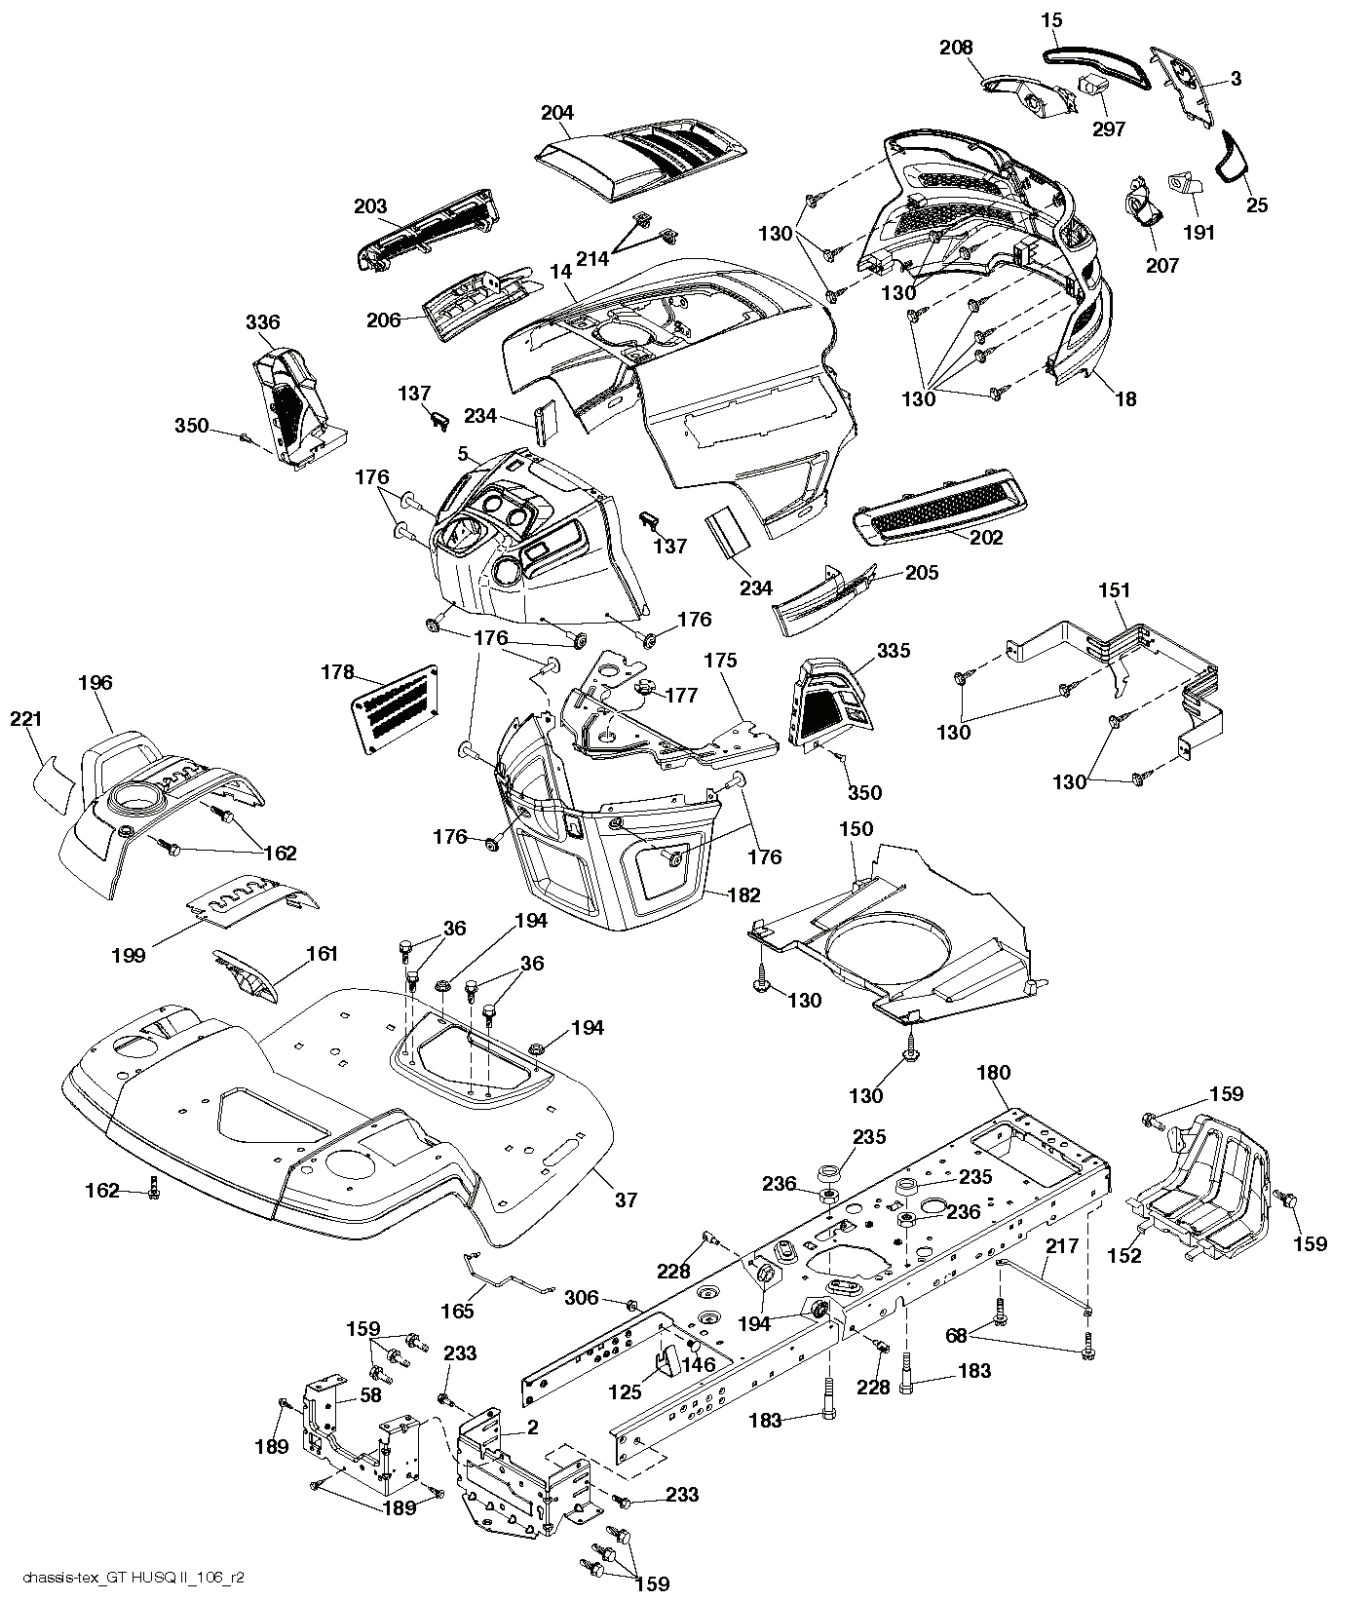

YT48 XLS, 96043015500, 2012-09

SPARE PARTS LIST

REF.	PART NO.	DESCRIPTION	REMARK	QTY.	KIT
2	532412282	PLATE		1	
3	532439752	LOGOTYPE		1	
5	532437490	DASH		1	
14	532441177	HOOD		1	
15	532439733	LENS		1	
18	532437762	GRILLE		1	
25	532443385	LENS		1	
36	817060512	SCREW		1	
37	532441208	FENDER		1	
58	532412281	PLATE		1	
68	817490508	SCREW		1	
125	581684801	CLIP		1	
130	532416358	SCREW		1	
137	532407590	DAMPING PIECE		1	
146	581857901	BOLT		1	
150	532439774	AIR DUCT		1	
151	532436670	BRACKET		1	
152	532436086	SHIELD		1	
159	817000612	SCREW		1	
161	532439929	CONSOLE		1	
162	532142432	SCREW		1	
165	532194330	SUPPORT		1	
175	532196304	SUPPORT		1	
176	532400776	SCREW		1	
177	532195227	BUSHING		1	
178	532199782	NET		1	
180	532445559	CHASSIS		1	
182	532406859	DASH		1	
183	874520520	BOLT		1	
189	817000512	SCREW		1	
191	532437455	INSERT		1	
194	873900500	NUT		1	
196	532439674	CONSOLE		1	
199	532198259	PLATE		1	
202	532439728	COVER	RH	1	
203	532439727	COVER	LH	1	
204	532435714	COVER		1	
205	532439730	SKIRT	RH	1	
206	532439729	SKIRT	LH	1	
207	532439734	CUP	RH	1	
208	532439735	CUP	LH	1	
214	532199145	CLIP		1	
217	532409167	ROD		1	
221	532198909	LENS	LH	1	
228	532195161	STUD		1	
233	532196539	BOLT		1	
234	532404742	DAMPING PIECE		1	
235	532406129	SPACER		1	
236	873930500	NUT		1	
297	532437456	INSERT		1	
306	873900600	NUT		1	
335	532448204	COVER		1	
336	532445309	COVER		1	
350	532445143	CLIP		1	
--	532431882	GUARD		1	

REF.	PART NO.	DESCRIPTION	REMARK	QTY.	KIT
1	532411657	DECAL		1	
2	581627301	DECAL		1	
3	581540901	DECAL		1	
4	539113224	DECAL		1	
5	532423829	DECAL		1	
6	581480601	DECAL		1	
7	532418600	DECAL		1	
8	532426209	DECAL		1	
9	532145005	DECAL		1	
10	532424102	DECAL		1	
11	532198785	LABEL		1	
12	581724301	DECAL		1	
--	532166960	DECAL		1	
--	539105746	DECAL		1	
--	539913010	DECAL		1	
--	539105743	DECAL		1	
	532439882	PAD	LH	1	
	532439881	PAD	RH	1	