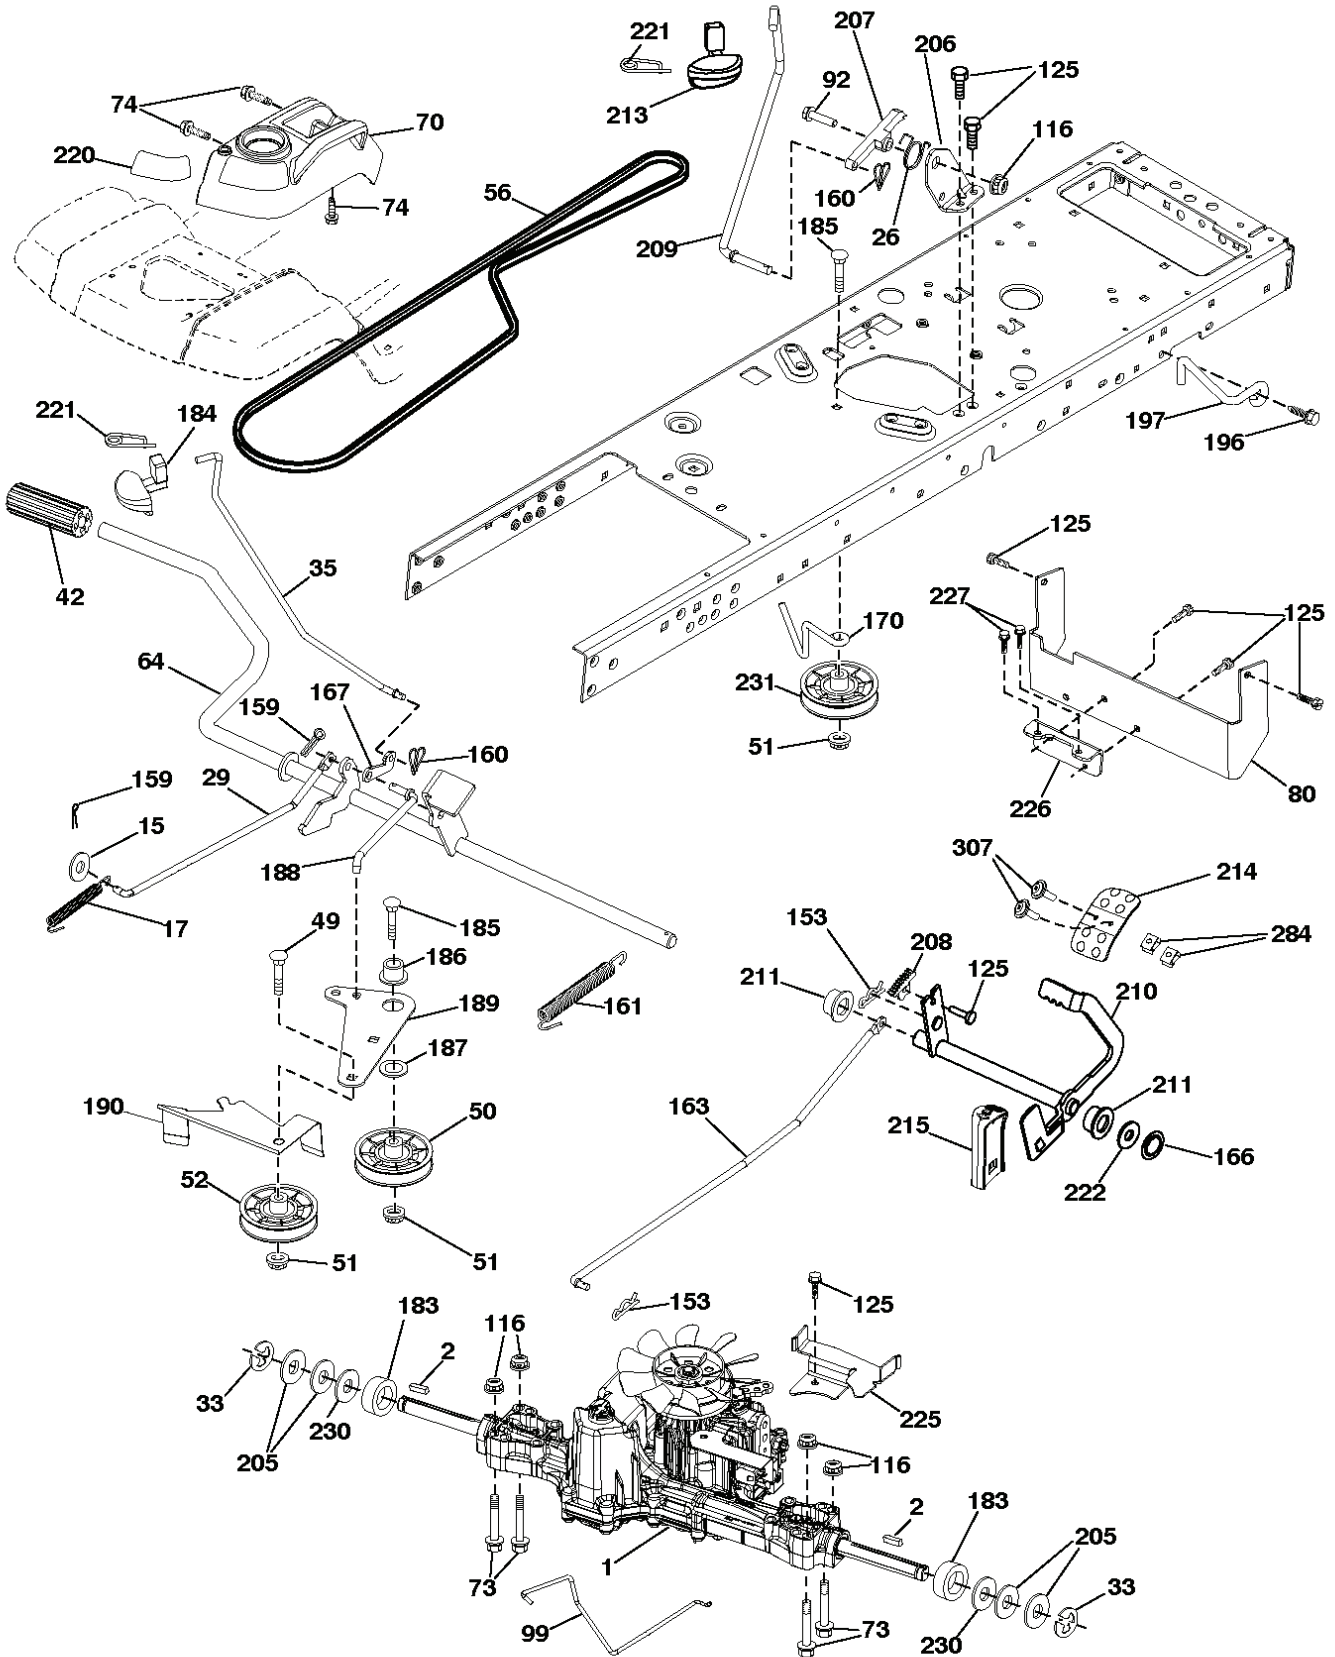

drive-tex_K46_pedal_112

REF.	PART NO.	DESCRIPTION	REMARK	QTY.	KIT
1	000000000	W/O DESCRIPTION	TRANSAXLE TUFFTORQ K46 CR/LD (426121)	1	
2	532123583	KEY		1	
15	819131316	WASHER		1	
17	532413678	SRPING.BRAKE.K46.GREEN*SUBS/2*		1	
26	532199679	SPRING		1	
29	532403806	ROD		1	
33	812000001	RETAINER RING		1	
35	583864501	ROD		1	
42	532124872	PEDAL RUBBER		1	
49	872110614	BOLT		1	
50	532194327	PULLEY		1	
51	873900600	NUT		1	
52	532194326	PULLEY		1	
56	532130969	BELT		1	
64	532197865	SHAFT		1	
70	532439661	CONSOLE		1	
73	874490540	BOLT		1	
74	532142432	SCREW		1	
80	532440619	STRAP		1	
92	874760520	BOLT		1	
99	532415742	ROD		1	
116	873900500	NUT		1	
125	817000512	SCREW		1	
153	532124788	RETAINER RING		1	
159	876020412	SPLIT PIN		1	
160	532169484	PIN		1	
161	532105709	SPRING		1	
163	532448275	CONTROL		1	
166	532429164	NUT		1	
167	532405257	LATCH		1	
170	532413430	BELT GUIDE		1	
183	532137057	SPACER		1	
184	532441455	HANDLE		1	
185	872110622	BOLT		1	
186	532194321	SPACER		1	
187	819133210	WASHER		1	
188	532194323	LINK		1	
189	532194317	PLATE		1	
190	532194318	BELT GUIDE		1	
196	817000616	SCREW		1	
197	585658601	CLUTCH		1	
205	532121748	WASHER		1	
206	532197867	BRACKET		1	
207	532197868	LATCH		1	
208	532197869	SUPPORT		1	
209	532199592	ROD		1	
210	532197860	ARM		1	
211	532120183	BEARING		1	
213	532403119	CONTROL		1	
214	532416863	PEDAL.FORWARD.HUSQVARNA.DEALER		1	
215	532401723	PEDAL		1	
220	532198908	LENS	RH	1	
221	532403187	SPRING		1	
222	879212010	WASHER		1	
225	532403319	BELT GUIDE		1	
226	532401564	BRACKET		1	
227	817490512	SCREW		1	
230	532188967	WASHER		1	
231	532407287	PULLEY		1	
284	532417693	NUT		1	
307	874180412	SCREW		1