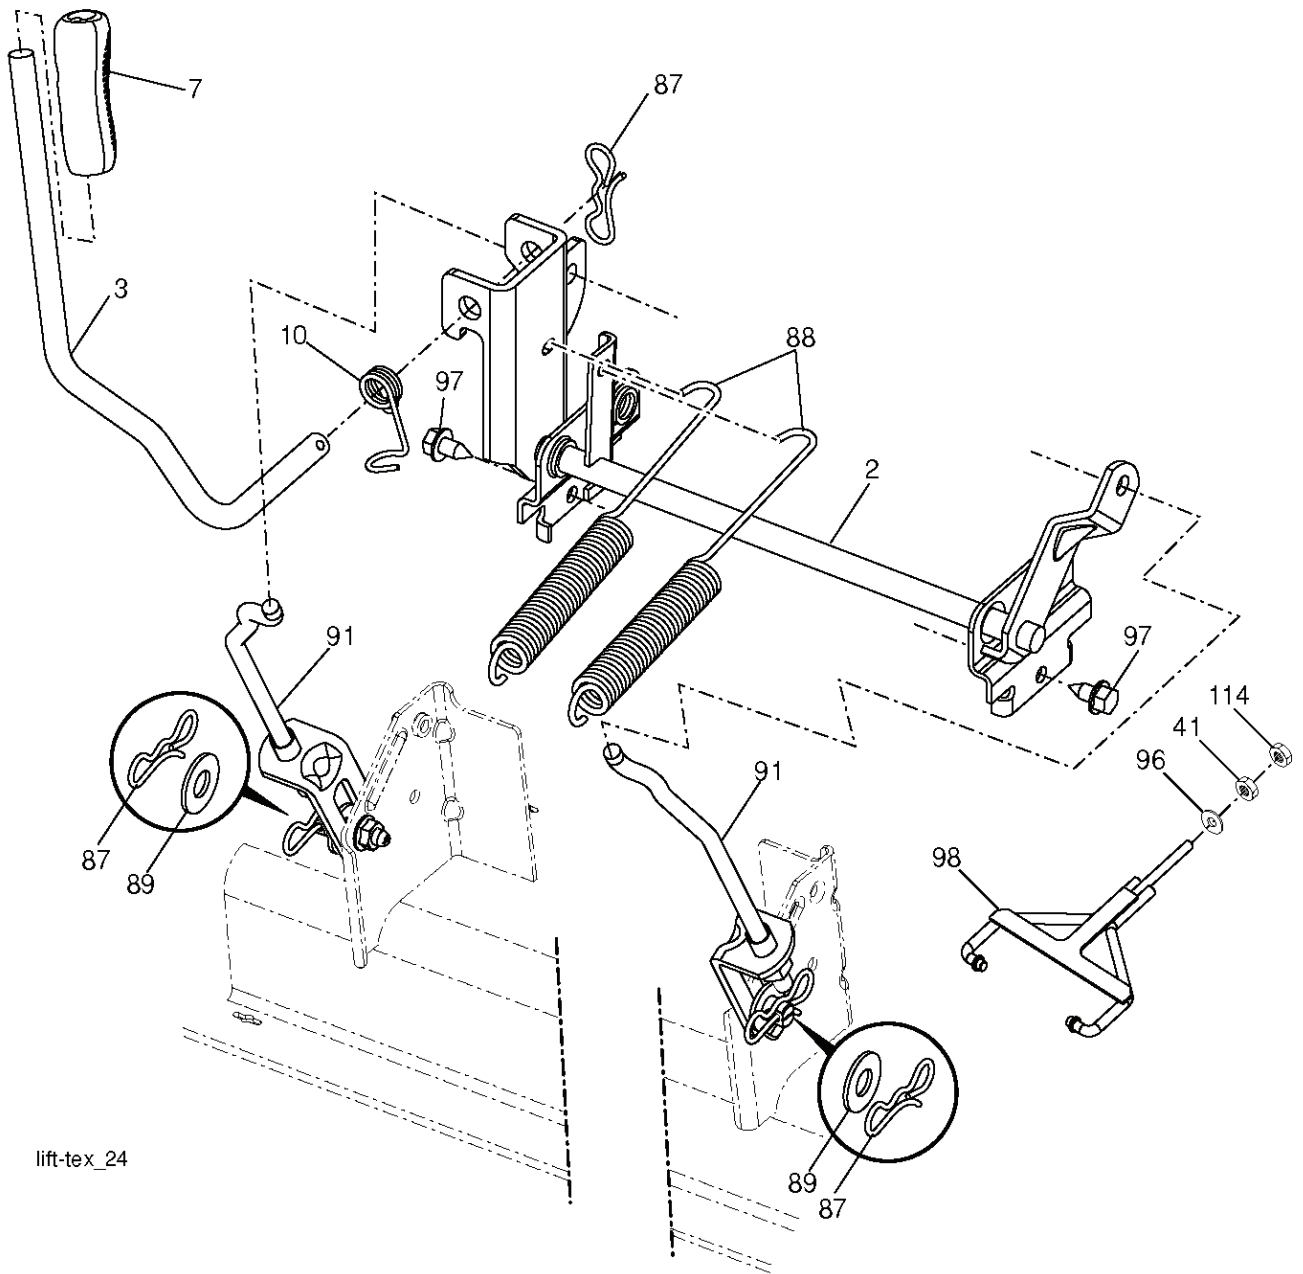

lift-tex_24

REF.	PART NO.	DESCRIPTION	REMARK	QTY.	KIT
2	532422027	SHAFT		1	
3	532195230	LEVER	RH	1	
7	580962301	GRIP		1	
10	532196314	SPRING		1	
41	532175994	NUT		1	
87	532194209	SPRING		1	
88	532410710	SPRING		1	
89	819191912	WASHER		1	
91	532403407	LINK		1	
96	532195263	BUSHING		1	
97	817000612	SCREW		1	
98	574822501	SUSPENSION		1	
114	873360700	NUT		1