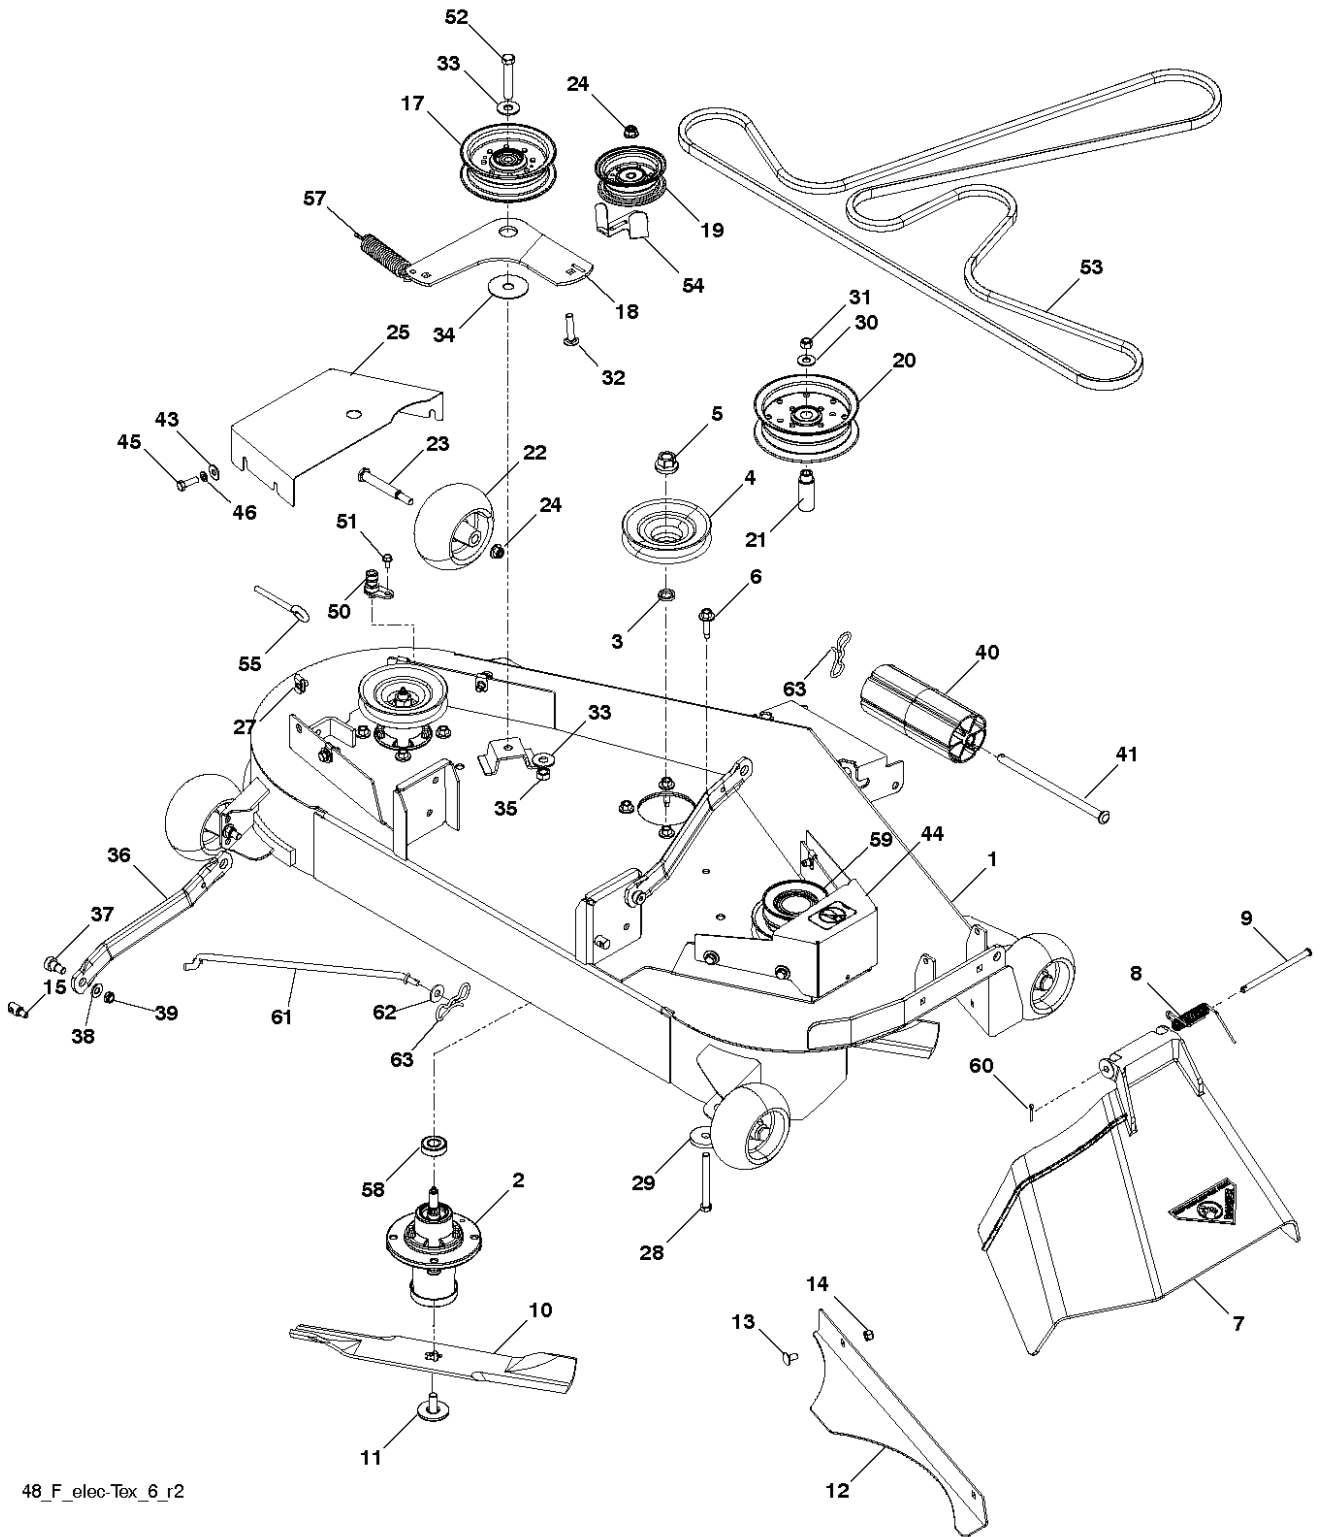

REF.	PART NO.	DESCRIPTION	REMARK	QTY.	KIT
1	594742001	SERVICE KIT		1	
2	539112170	HOUSING ASSY		1	
3	532187690	WASHER		1	
4	532174375	PULLEY		1	
5	532400234	NUT		1	
6	532173984	SCREW		1	
7	539110732	DEFLECTOR		1	
8	539110735	SPRING		1	
9	539110736	CLEVIS PIN		1	
10	539113425	RIDE ON BLADE		1	
11	532193003	SCREW		1	
12	539113426	PLATE		1	
13	872110505	BOLT		1	
14	873800500	LOCK NUT		1	
15	532195161	STUD		1	
17	532196104	PULLEY		1	
18	574827102	ARM		1	
19	532177968	PULLEY		1	
20	539132728	PULLEY		1	
21	575224501	BUSHING		1	
22	532133957	WHEEL		1	
23	532193406	BOLT		1	
24	521996501	NUT		1	
25	575224702	SHIELD	LH	1	
27	539104763	CLIP		1	
28	539108271	BOLT		1	
29	539106504	WASHER		1	
30	819141614	WASHER		1	
31	539976979	NUT		1	
32	539990923	RHSNB 3/8-16X1-3/4 GR 5 ZD		1	
33	539104864	WASHER		1	
34	532178515	WASHER		1	
35	873900700	NUT		1	
36	532195185	ARM		1	
37	539113621	SB 3/8-16 X 3/8 SKT HD ZD		1	
38	819131316	WASHER		1	
39	539200282	NUT		1	
40	532176066	ROLLER		1	
41	532179127	ROD ROLLER NOSE		1	
43	819121414	WASHER		1	
44	575967202	SHIELD		1	
45	874780516	BOLT		1	
46	810030500	WASHER		1	
50	532415598	HOSE COUPLING		1	
51	817490408	SCREW		1	
52	874780740	BOLT		1	
53	574845602	BELT		1	
54	532141043	GUARD		1	
55	539115574	EYE BOLT		1	
57	539106850	SPRING		1	
58	532110485	BEARING		1	
59	575352901	PULLEY		1	
60	532169484	PIN		1	
61	532404851	ROD		1	
62	819131312	WASHER		1	
63	532194208	PIN		1	
--	594742001	SERVICE KIT		1