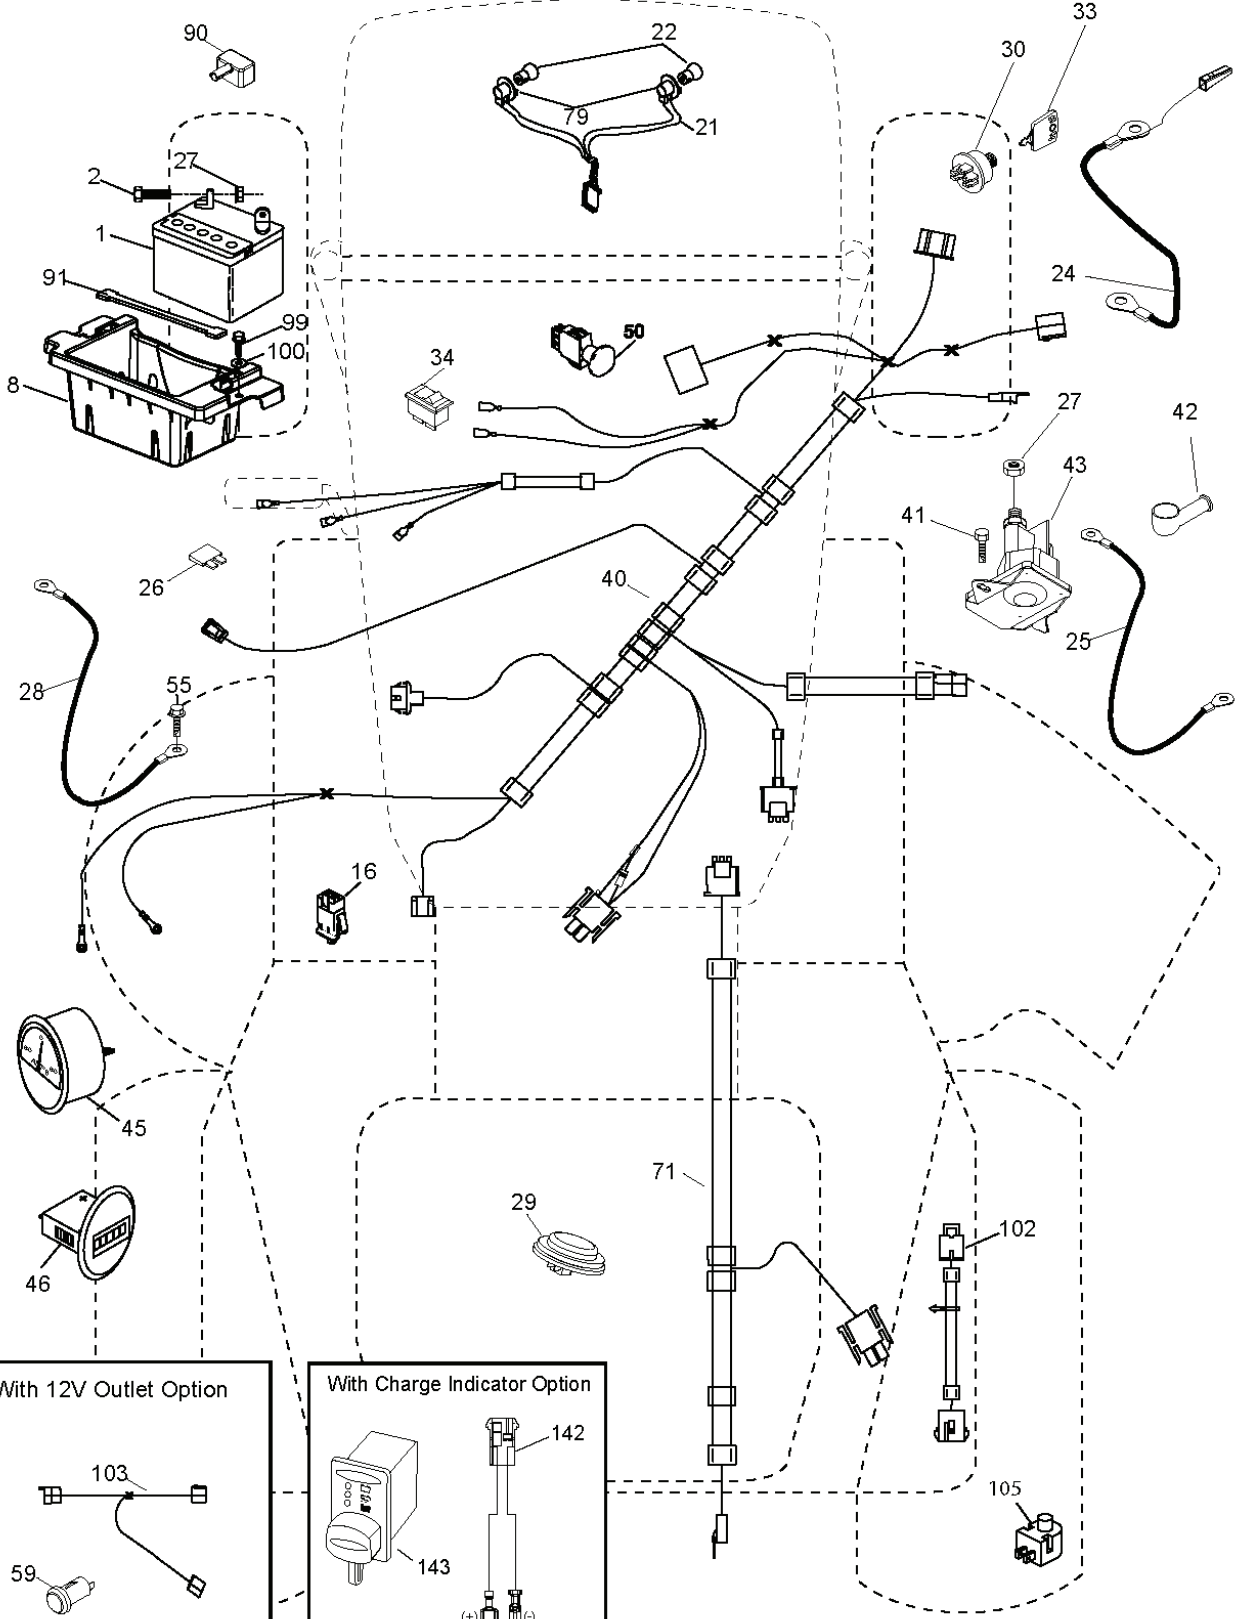

T15S

REF.	PART NO.	DESCRIPTION	REMARK	QTY.	KIT
1	532163465	BATTERY		1	
2	874760412	BOLT		1	
8	532414126	TRAY		1	
16	532176138	MICRO SWITCH		1	
21	532400252	HARNESS		1	
22	532004152	BULB		1	
24	532400253	CABLE		1	
25	532412895	CABLE.STARTER.6G.BL/RE*SUBS/2*		1	
26	532175158	FUSE		1	
27	873510400	NUT		1	
28	532145491	CABLE		1	
29	532401545	SWITCH		1	
30	532193350	IGNITION MODULE		1	
33	532411933	KEY		1	
34	532110712	SWITCH		1	
40	581583501	HARNESS		1	
41	817720408	SCREW		1	
42	532131563	COVER		1	
43	532192507	SOLENOID		1	
45	532425270	GAUGE		1	
46	532425271	GAUGE		1	
50	532174651	SWITCH		1	
55	817060512	SCREW		1	
59	532400303	OUTLET-12 VOLT		1	
71	532194276	CABLE ASSY		1	
79	532175242	HOLDER		1	
90	532435395	TERMINAL COVER		1	
91	532190270	STRAP BATTERY MOUNT FRO		1	
99	817670412	SCREW		1	
100	819091416	WASHER		1	
102	532404454	CABLE		1	
103	532421747	HARNESS		1	
105	532407568	SWITCH		1	
142	532448057	HARNESS		1