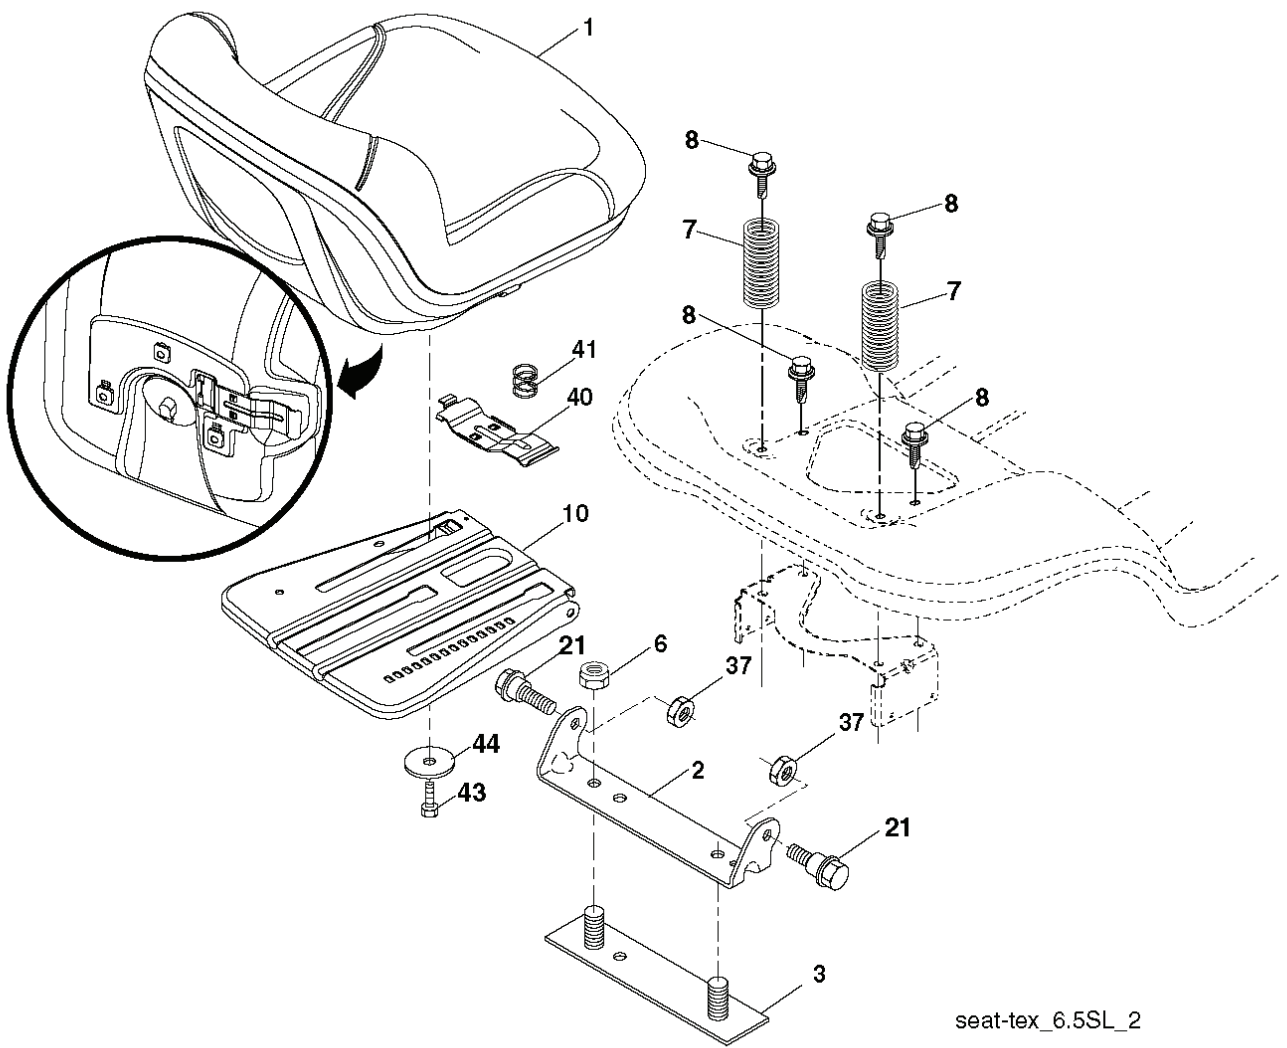

YT48XLS, 96043019400, 2014-04

SPARE PARTS LIST

seat-tex_6.5SL_2

REF.	PART NO.	DESCRIPTION	REMARK	QTY.	KIT
1	532439822	SEAT		1	
2	532180166	BRACKET		1	
3	532140675	STRAP		1	
6	873800600	NUT		1	
7	532124181	SPRING		1	
8	532171877	BOLT		1	
10	532196977	PLATE		1	
21	532171852	BOLT		1	
37	873800500	LOCK NUT		1	
40	532197661	HANDLE		1	
41	532198200	SPRING		1	
43	874760612	BOLT		1	
44	819133812	WASHER		1	

REF.	PART NO.	DESCRIPTION	REMARK	QTY.	KIT
1	594742001	SERVICE KIT		1	
2	539112170	HOUSING ASSY		1	
3	532187690	WASHER		1	
4	532174375	PULLEY		1	
5	532400234	NUT		1	
7	539110732	DEFLECTOR		1	
8	539110735	SPRING		1	
9	539110736	CLEVIS PIN		1	
10	539113425	RIDE ON BLADE		1	
11	532193003	SCREW		1	
12	539113426	PLATE		1	
13	872110505	BOLT		1	
14	873800500	LOCK NUT		1	
15	532195161	STUD		1	
17	532196104	PULLEY		1	
18	574827101	ARM		1	
19	532177968	PULLEY		1	
20	539132728	PULLEY		1	
21	575224501	BUSHING		1	
22	532133957	WHEEL		1	
23	532193406	BOLT		1	
24	521996501	NUT		1	
25	575224702	SHIELD	LH	1	
27	539104763	CLIP		1	
28	539108271	BOLT		1	
29	539106504	WASHER		1	
30	819141614	WASHER		1	
31	539976979	NUT		1	
32	539990923	RHSNB 3/8-16X1-3/4 GR 5 ZD		1	
33	539104864	WASHER		1	
34	532178515	WASHER		1	
35	873900700	NUT		1	
36	532195185	ARM		1	
37	539113621	SB 3/8-16 X 3/8 SKT HD ZD		1	
38	819131316	WASHER		1	
39	539200282	NUT		1	
40	532176066	ROLLER		1	
41	532179127	ROD ROLLER NOSE		1	
43	819121414	WASHER		1	
44	575967202	SHIELD		1	
45	874780516	BOLT		1	
46	539990187	WASHER		1	
50	532415598	HOSE COUPLING		1	
51	817490408	SCREW		1	
52	874780740	BOLT		1	
53	574845602	BELT		1	
54	532141043	GUARD		1	
55	539115574	EYE BOLT		1	
57	539106850	SPRING		1	
58	532110485	BEARING		1	
59	575352901	PULLEY		1	
60	532169484	PIN		1	
61	532404851	ROD		1	
62	819131312	WASHER		1	
63	532194208	PIN		1	
64	584953901	BOLT		1	
--	532416405	COUPLING		1	
--	594742001	SERVICE KIT		1	