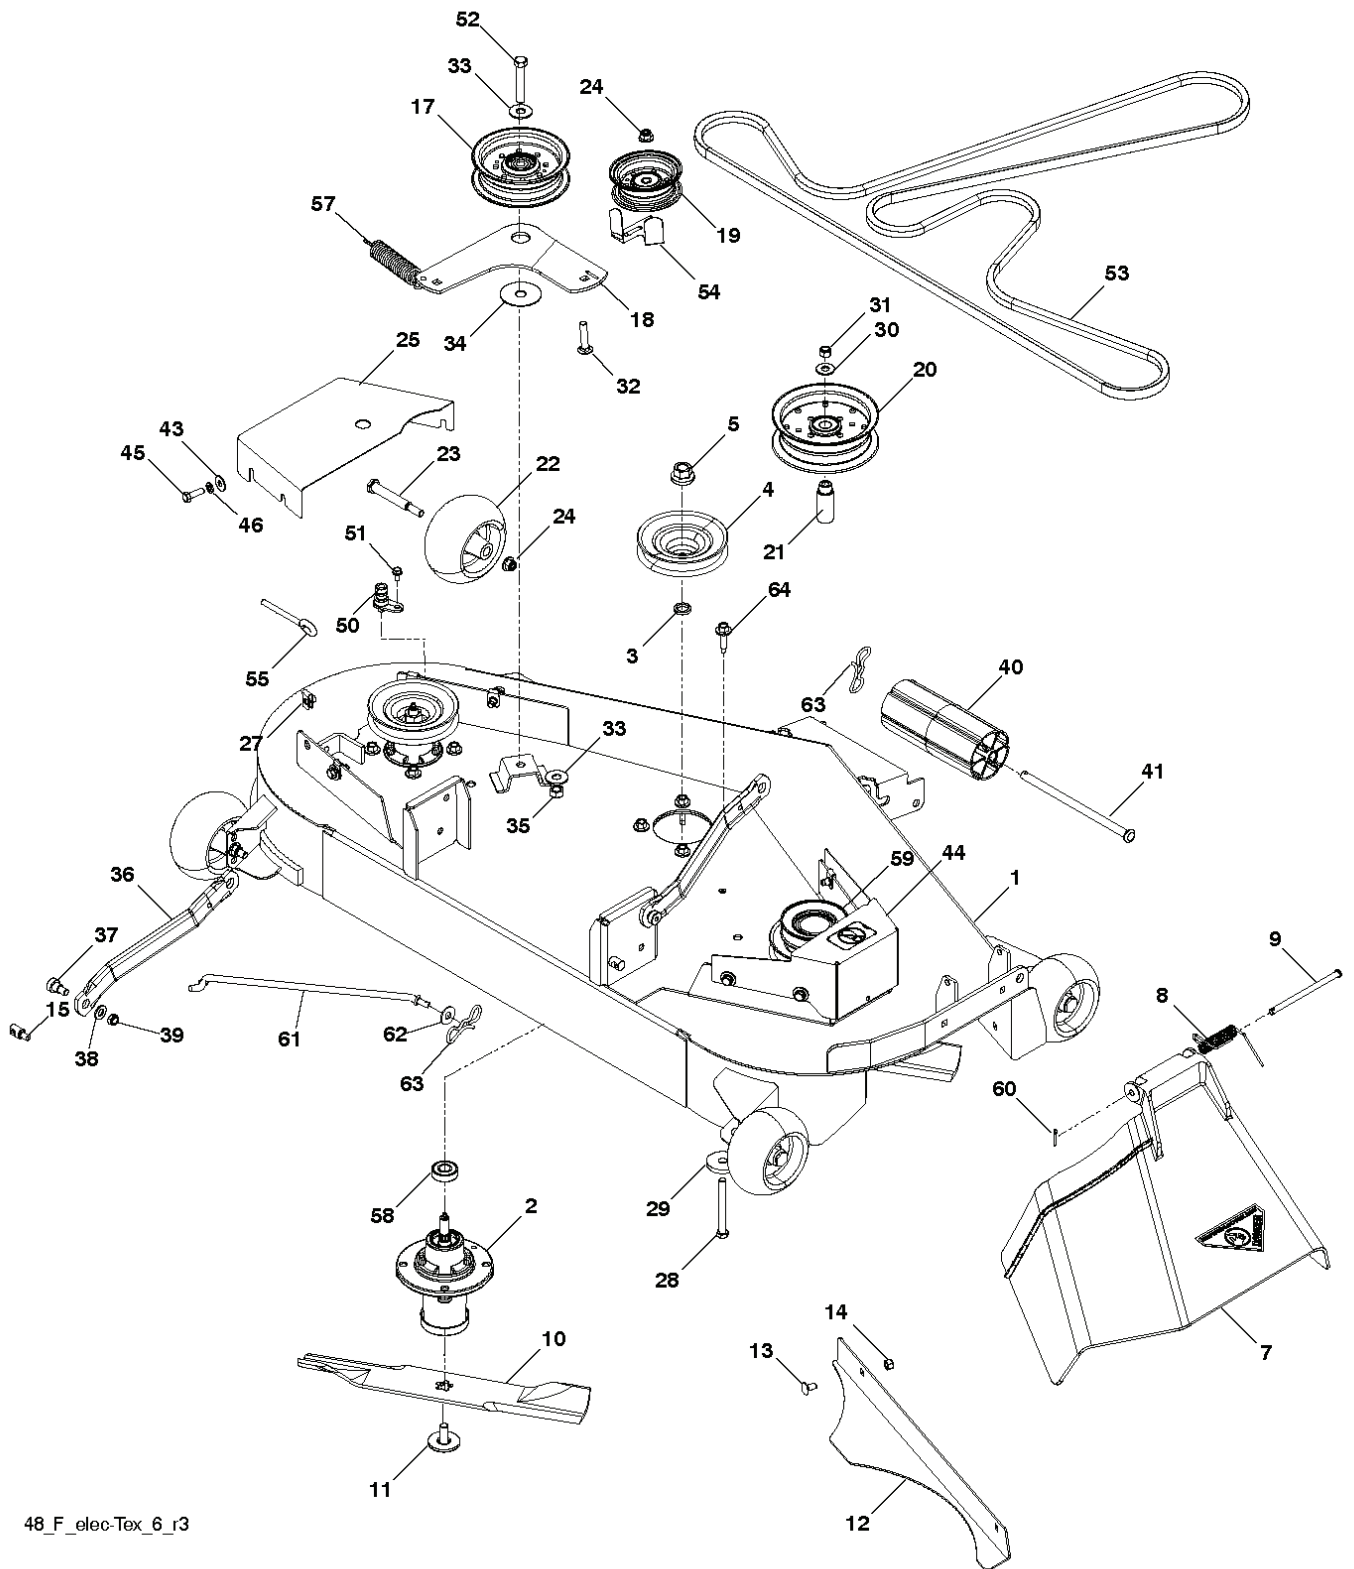

YT48XLS, 96043019400, 2014-04

SPARE PARTS LIST

seat-tex_6.5SL_2

REF.	PART NO.	DESCRIPTION	REMARK	QTY.	KIT
1	532439822	SEAT		1	
2	532180166	BRACKET		1	
3	532140675	STRAP		1	
6	873800600	NUT		1	
7	532124181	SPRING		1	
8	532171877	BOLT		1	
10	532196977	PLATE		1	
21	532171852	BOLT		1	
37	873800500	LOCK NUT		1	
40	532197661	HANDLE		1	
41	532198200	SPRING		1	
43	874760612	BOLT		1	
44	819133812	WASHER		1	

REF.	PART NO.	DESCRIPTION	REMARK	QTY.	KIT
1	594742001	SERVICE KIT		1	
2	539112170	HOUSING ASSY		1	
3	532187690	WASHER		1	
4	532174375	PULLEY		1	
5	532400234	NUT		1	
7	539110732	DEFLECTOR		1	
8	539110735	SPRING		1	
9	539110736	CLEVIS PIN		1	
10	539113425	RIDE ON BLADE		1	
11	532193003	SCREW		1	
12	539113426	PLATE		1	
13	872110505	BOLT		1	
14	873800500	LOCK NUT		1	
15	532195161	STUD		1	
17	532196104	PULLEY		1	
18	574827101	ARM		1	
19	532177968	PULLEY		1	
20	539132728	PULLEY		1	
21	575224501	BUSHING		1	
22	532133957	WHEEL		1	
23	532193406	BOLT		1	
24	521996501	NUT		1	
25	575224702	SHIELD	LH	1	
27	539104763	CLIP		1	
28	539108271	BOLT		1	
29	539106504	WASHER		1	
30	819141614	WASHER		1	
31	539976979	NUT		1	
32	539990923	RHSNB 3/8-16X1-3/4 GR 5 ZD		1	
33	539104864	WASHER		1	
34	532178515	WASHER		1	
35	873900700	NUT		1	
36	532195185	ARM		1	
37	539113621	SB 3/8-16 X 3/8 SKT HD ZD		1	
38	819131316	WASHER		1	
39	539200282	NUT		1	
40	532176066	ROLLER		1	
41	532179127	ROD ROLLER NOSE		1	
43	819121414	WASHER		1	
44	575967202	SHIELD		1	
45	874780516	BOLT		1	
46	539990187	WASHER		1	
50	532415598	HOSE COUPLING		1	
51	817490408	SCREW		1	
52	874780740	BOLT		1	
53	574845602	BELT		1	
54	532141043	GUARD		1	
55	539115574	EYE BOLT		1	
57	539106850	SPRING		1	
58	532110485	BEARING		1	
59	575352901	PULLEY		1	
60	532169484	PIN		1	
61	532404851	ROD		1	
62	819131312	WASHER		1	
63	532194208	PIN		1	
64	584953901	BOLT		1	
--	532416405	COUPLING		1	
--	594742001	SERVICE KIT		1	