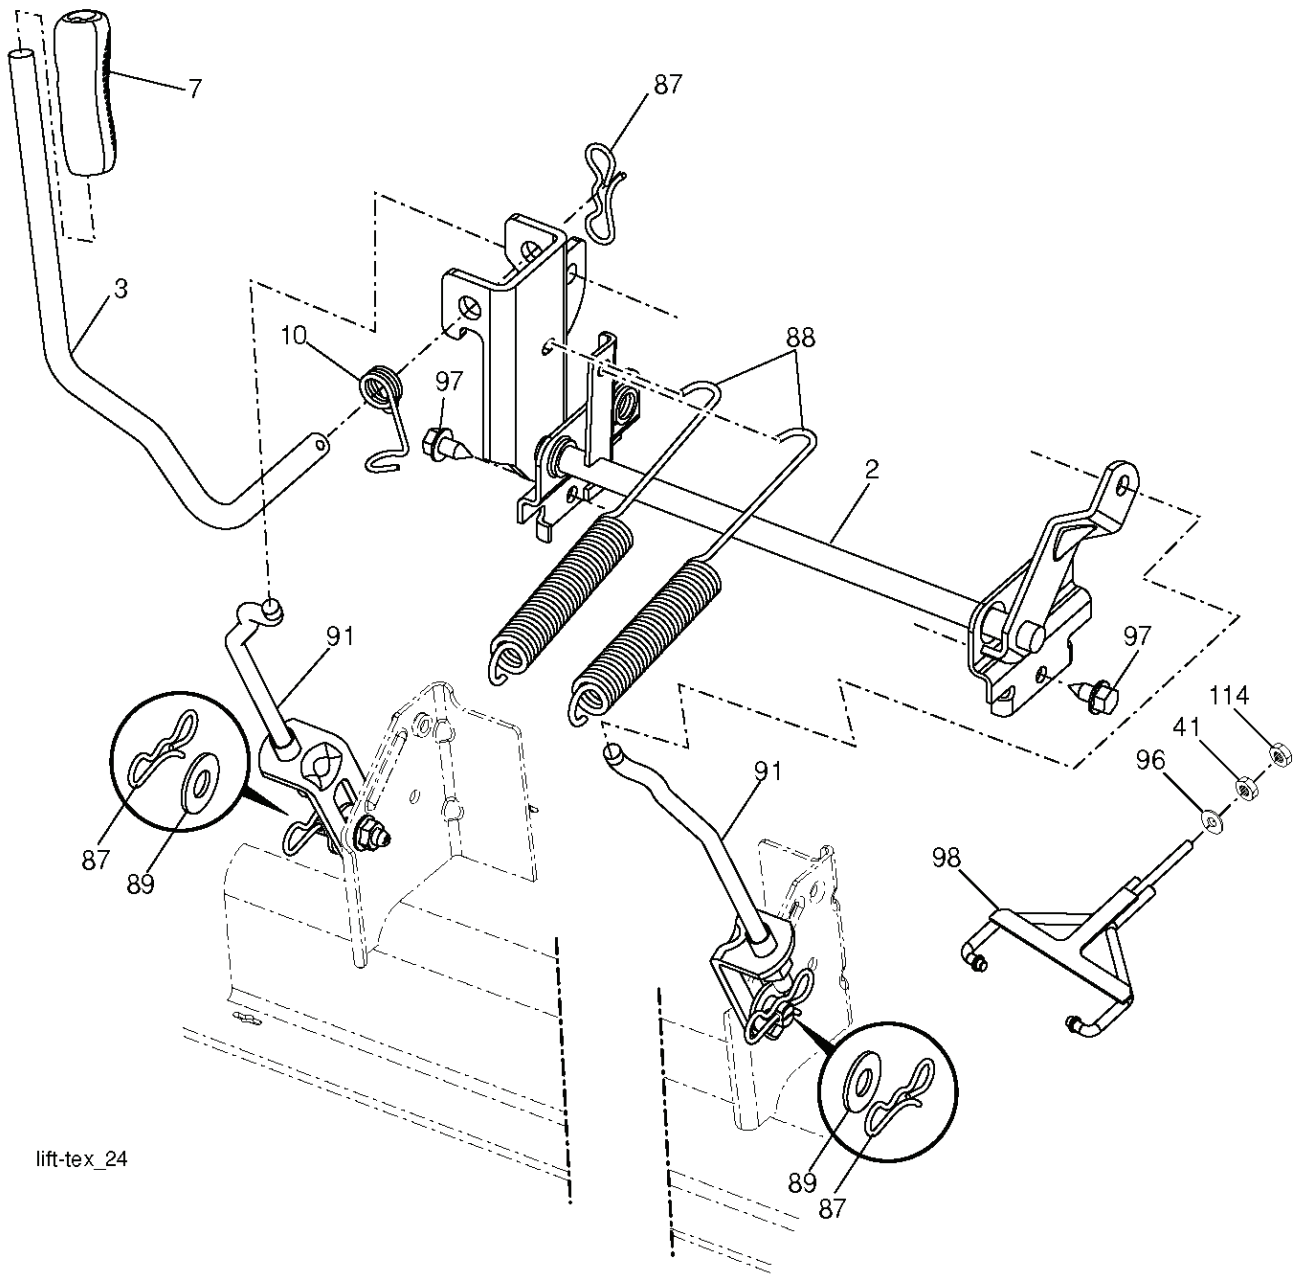

T15S

REF.	PART NO.	DESCRIPTION	REMARK	QTY.	KIT
1	532163465	BATTERY		1	
2	874760412	BOLT		1	
8	587205101	TRAY		1	
16	532176138	MICRO SWITCH		1	
21	532400252	HARNESS		1	
22	532004152	BULB		1	
24	585555601	CABLE		1	
25	585555501	CABLE		1	
26	532175158	FUSE		1	
27	873510400	NUT		1	
28	532416588	CABLE		1	
29	532401545	SWITCH		1	
30	532193350	IGNITION MODULE		1	
33	532411933	KEY		1	
34	532110712	SWITCH		1	
40	581583501	HARNESS		1	
41	817720408	SCREW		1	
42	532131563	COVER		1	
43	532192507	SOLENOID		1	
45	587553903	GAUGE		1	
46	587554003	GAUGE		1	
50	532174651	SWITCH		1	
55	817060512	SCREW		1	
59	532400303	OUTLET-12 VOLT		1	
71	532194276	CABLE ASSY		1	
79	532175242	HOLDER		1	
90	532435395	TERMINAL COVER		1	
99	817670412	SCREW		1	
100	819091416	WASHER		1	
102	532404454	CABLE		1	
103	532421747	HARNESS		1	
105	532407568	SWITCH		1	
142	532448057	HARNESS		1	

lift-tex_24

REF.	PART NO.	DESCRIPTION	REMARK	QTY.	KIT
2	532422027	SHAFT		1	
3	532195230	LEVER	RH	1	
7	580962301	GRIP		1	
10	532196314	SPRING		1	
41	532175994	NUT		1	
87	532194209	SPRING		1	
88	532410710	SPRING		1	
89	819191912	WASHER		1	
91	532403407	LINK		1	
96	532195263	BUSHING		1	
97	817000612	SCREW		1	
98	574822501	SUSPENSION		1	
114	873360700	NUT		1	