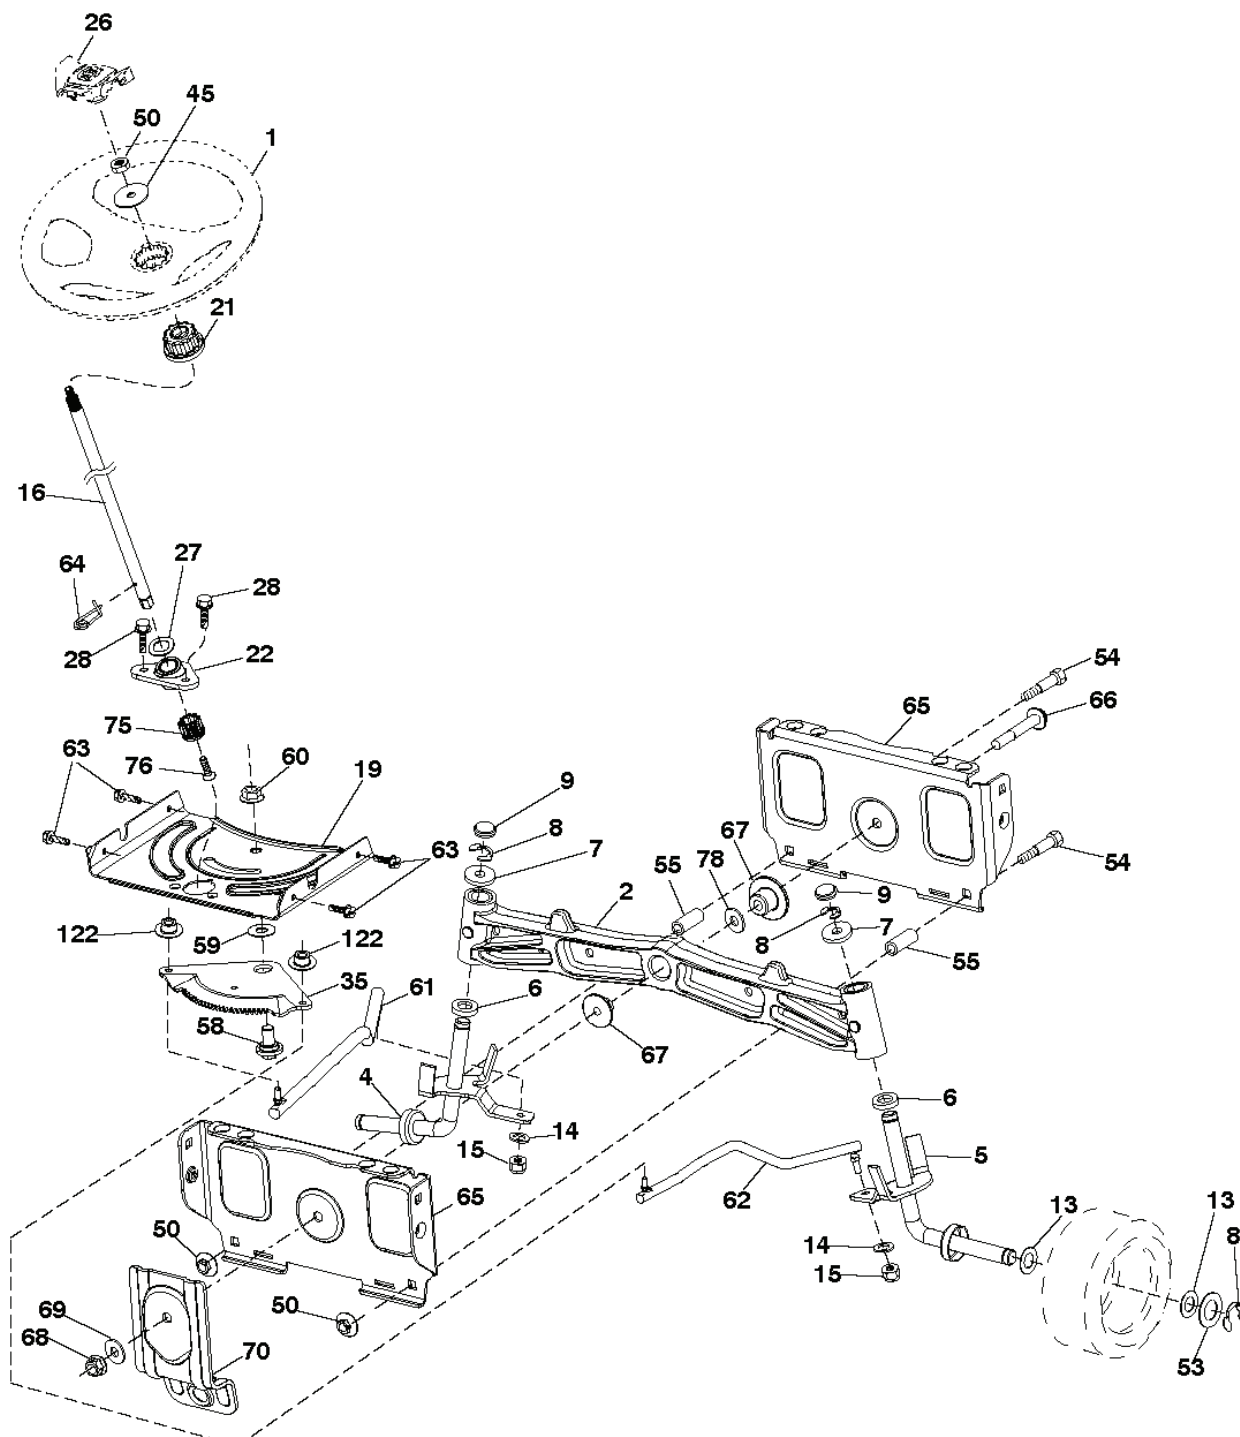

steering-tex_HUSQSR_63

REF.	PART NO.	DESCRIPTION	REMARK	QTY.	KIT
1	532439740	STEERING WHEEL		1	
2	532195968	SHAFT		1	
4	532403089	SPINDLE SHAFT	LH	1	
5	532403090	SPINDLE SHAFT	RH	1	
6	532124931	WASHER		1	
7	532121748	WASHER		1	
8	812000029	RETAINER RING		1	
9	532121232	HUB CAP		1	
13	532121749	WASHER		1	
14	810040600	WASHER		1	
15	873540600	NUT		1	
16	587016002	SHAFT		1	
19	532194729	PLATE		1	
21	586840201	ADAPTER		1	
22	585029802	BEARING		1	
26	532439743	HUB CAP		1	
27	819211616	WASHER		1	
28	817000612	SCREW		1	
35	532194732	PLATE		1	
45	587016401	WASHER		1	
50	873900600	NUT		1	
53	532188967	WASHER		1	
54	874760636	BOLT		1	
55	532414736	SPACER		1	
58	532194747	BOLT		1	
59	532194748	WASHER		1	
60	873971000	NUT		1	
61	532194740	LINK		1	
62	532194741	LINK		1	
63	817000512	SCREW		1	
64	532199849	SPRING RETAINER		1	
65	532194734	BRACKET		1	
66	871020748	BOLT		1	
67	532194737	BUSHING		1	
68	873900700	NUT		1	
69	532199162	WASHER		1	
70	532196197	BRACKET		1	
75	580683701	PINION		1	
76	580683601	SCREW		1	
78	532057079	WASHER		1	
122	532444962	CAP		1