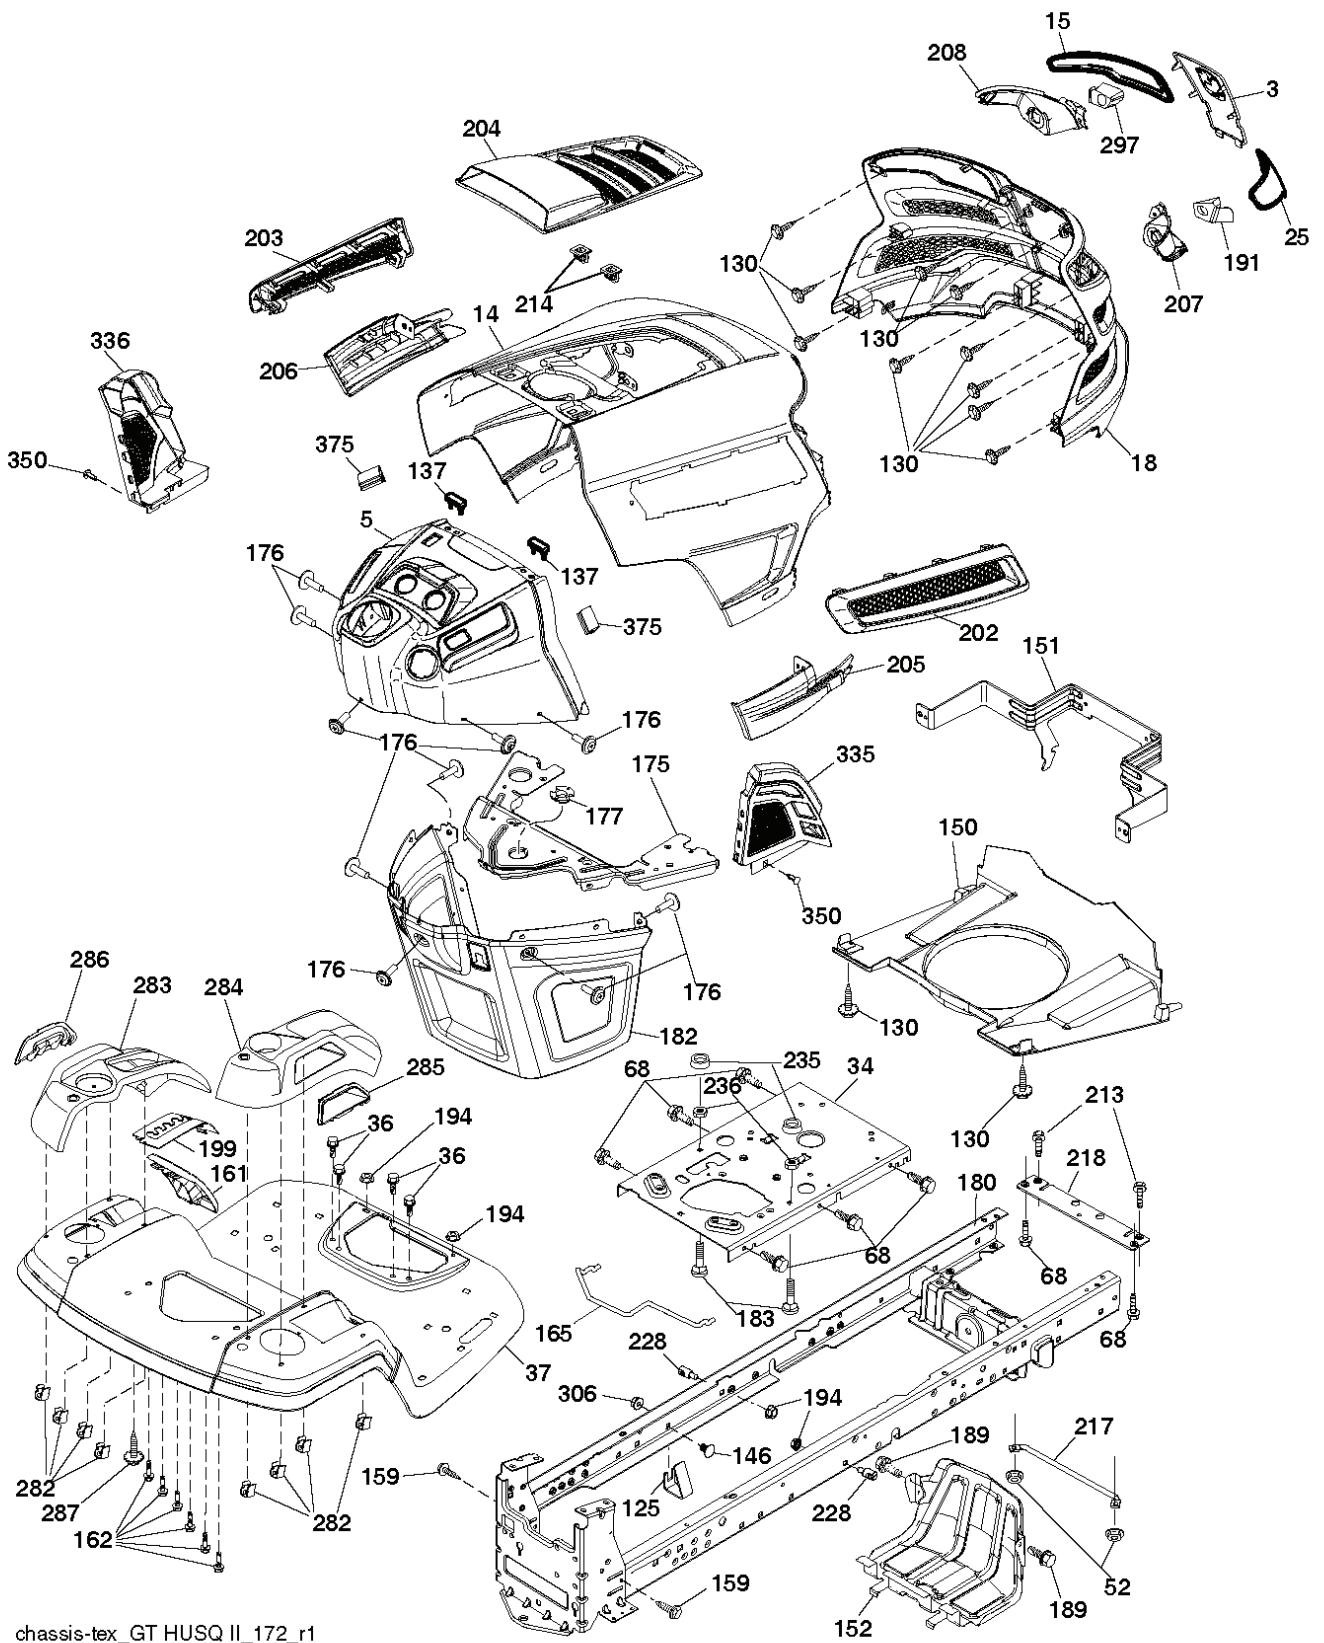

YT42LS, 96043020100, 2014-10

SPARE PARTS LIST

REF.	PART NO.	DESCRIPTION	REMARK	QTY.	KIT
3	532444481	LOGOTYPE		1	
5	532437490	DASH		1	
14	532441177	HOOD		1	
15	532439733	LENS	LH	1	
18	532440653	GRILLE		1	
25	532443385	LENS	RH	1	
34	580910801	CHASSIS		1	
36	817060512	SCREW		1	
37	532441178	FENDER		1	
52	873680500	NUT		1	
68	817490508	SCREW		1	
125	581684801	CLIP		1	
130	532416358	SCREW		1	
137	532407590	DAMPING PIECE		1	
146	581857901	BOLT		1	
150	532439774	AIR DUCT		1	
151	532436670	BRACKET		1	
152	532439870	SHIELD		1	
159	817000612	SCREW		1	
161	532439781	FUEL		1	
162	532142432	SCREW		1	
165	532196826	BRACKET		1	
175	532196304	SUPPORT		1	
176	532400776	SCREW		1	
177	532195228	BUSHING		1	
180	532195457	CHASSIS		1	
182	532406859	DASH		1	
183	874520520	BOLT		1	
189	817000512	SCREW		1	
191	532437455	INSERT		1	
194	873900500	NUT		1	
199	532413485	PLATE		1	
202	532439728	COVER	RH	1	
203	532439727	COVER	LH	1	
204	532435714	COVER		1	
205	532439730	SKIRT	RH	1	
206	532439729	SKIRT	LH	1	
207	532439734	CUP		1	
208	532439735	CUP		1	
213	874760512	BOLT		1	
214	532199145	CLIP		1	
217	532409167	ROD		1	
218	532196395	PLATE		1	
228	532195161	STUD		1	
235	532406129	SPACER		1	
236	873930500	NUT		1	
282	532414110	CLIP		1	
283	532439861	CONSOLE		1	
284	532439823	CONSOLE		1	
285	532416315	CONSOLE		1	
286	532416317	CONSOLE		1	
287	817600406	SCREW		1	
297	532437456	INSERT		1	
306	873900600	NUT		1	
335	532448204	COVER		1	
336	532445309	COVER		1	
350	532445143	CLIP		1	
375	586908201	BUMPER		1	
--	532431882	GUARD		1	

REF.	PART NO.	DESCRIPTION	REMARK	QTY.	KIT
1	581578901	DECAL		1	
2	581627301	DECAL		1	
3	532418600	DECAL		1	
4	585995201	DECAL		1	
5	532423829	DECAL		1	
6	587883501	DECAL		1	
7	584904601	DECAL		1	
9	532145005	DECAL		1	
12	581580001	DECAL		1	
--	581724801	DECAL		1	
--	585714401	DECAL		1	
--	532439681	PLATE	LH	1	
--	532439682	PAD	RH	1	
--	501749001	DECAL		1	