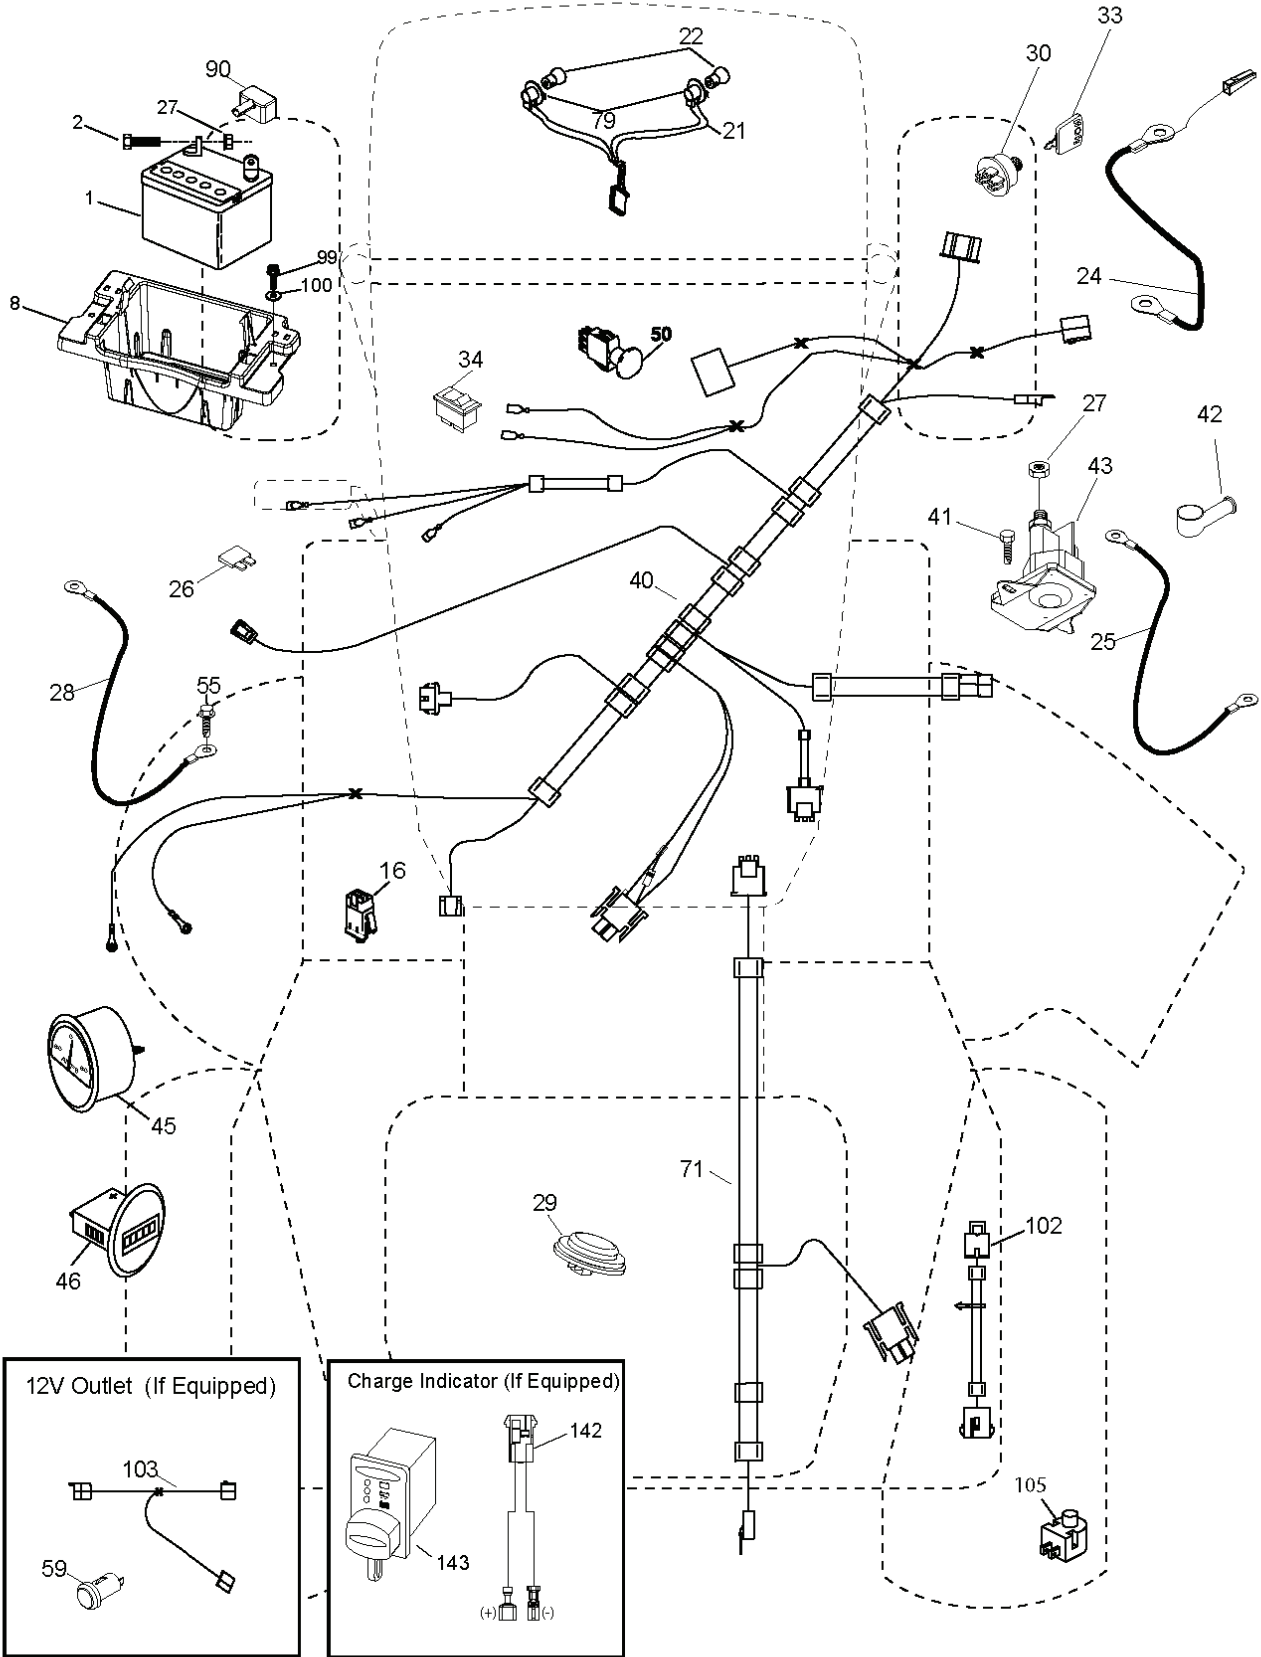

T15S

REF.	PART NO.	DESCRIPTION	REMARK	QTY.	KIT
1	532163465	BATTERY		1	
2	874760412	BOLT		1	
8	587205101	TRAY		1	
16	532176138	MICRO SWITCH		1	
21	532400252	HARNESS		1	
22	532004152	BULB		1	
24	585555601	CABLE		1	
25	585555501	CABLE		1	
26	532175158	FUSE		1	
27	873510400	NUT		1	
28	532416588	CABLE		1	
29	532401545	SWITCH		1	
30	532193350	IGNITION MODULE		1	
33	532411933	KEY		1	
34	532110712	SWITCH		1	
40	581687101	HARNESS		1	
41	817720408	SCREW		1	
42	532131563	COVER		1	
43	532192507	SOLENOID		1	
45	587553903	GAUGE		1	
46	587554003	GAUGE		1	
50	532174651	SWITCH		1	
55	817060512	SCREW		1	
59	532400303	OUTLET-12 VOLT		1	
71	532194276	CABLE ASSY		1	
79	532175242	HOLDER		1	
90	532435395	TERMINAL COVER		1	
99	817670412	SCREW		1	
100	819091416	WASHER		1	
102	532404454	CABLE		1	
103	532421747	HARNESS		1	
105	532407568	SWITCH		1	
142	583857801	HARNESS		1	
143	532448059	HARNESS		1