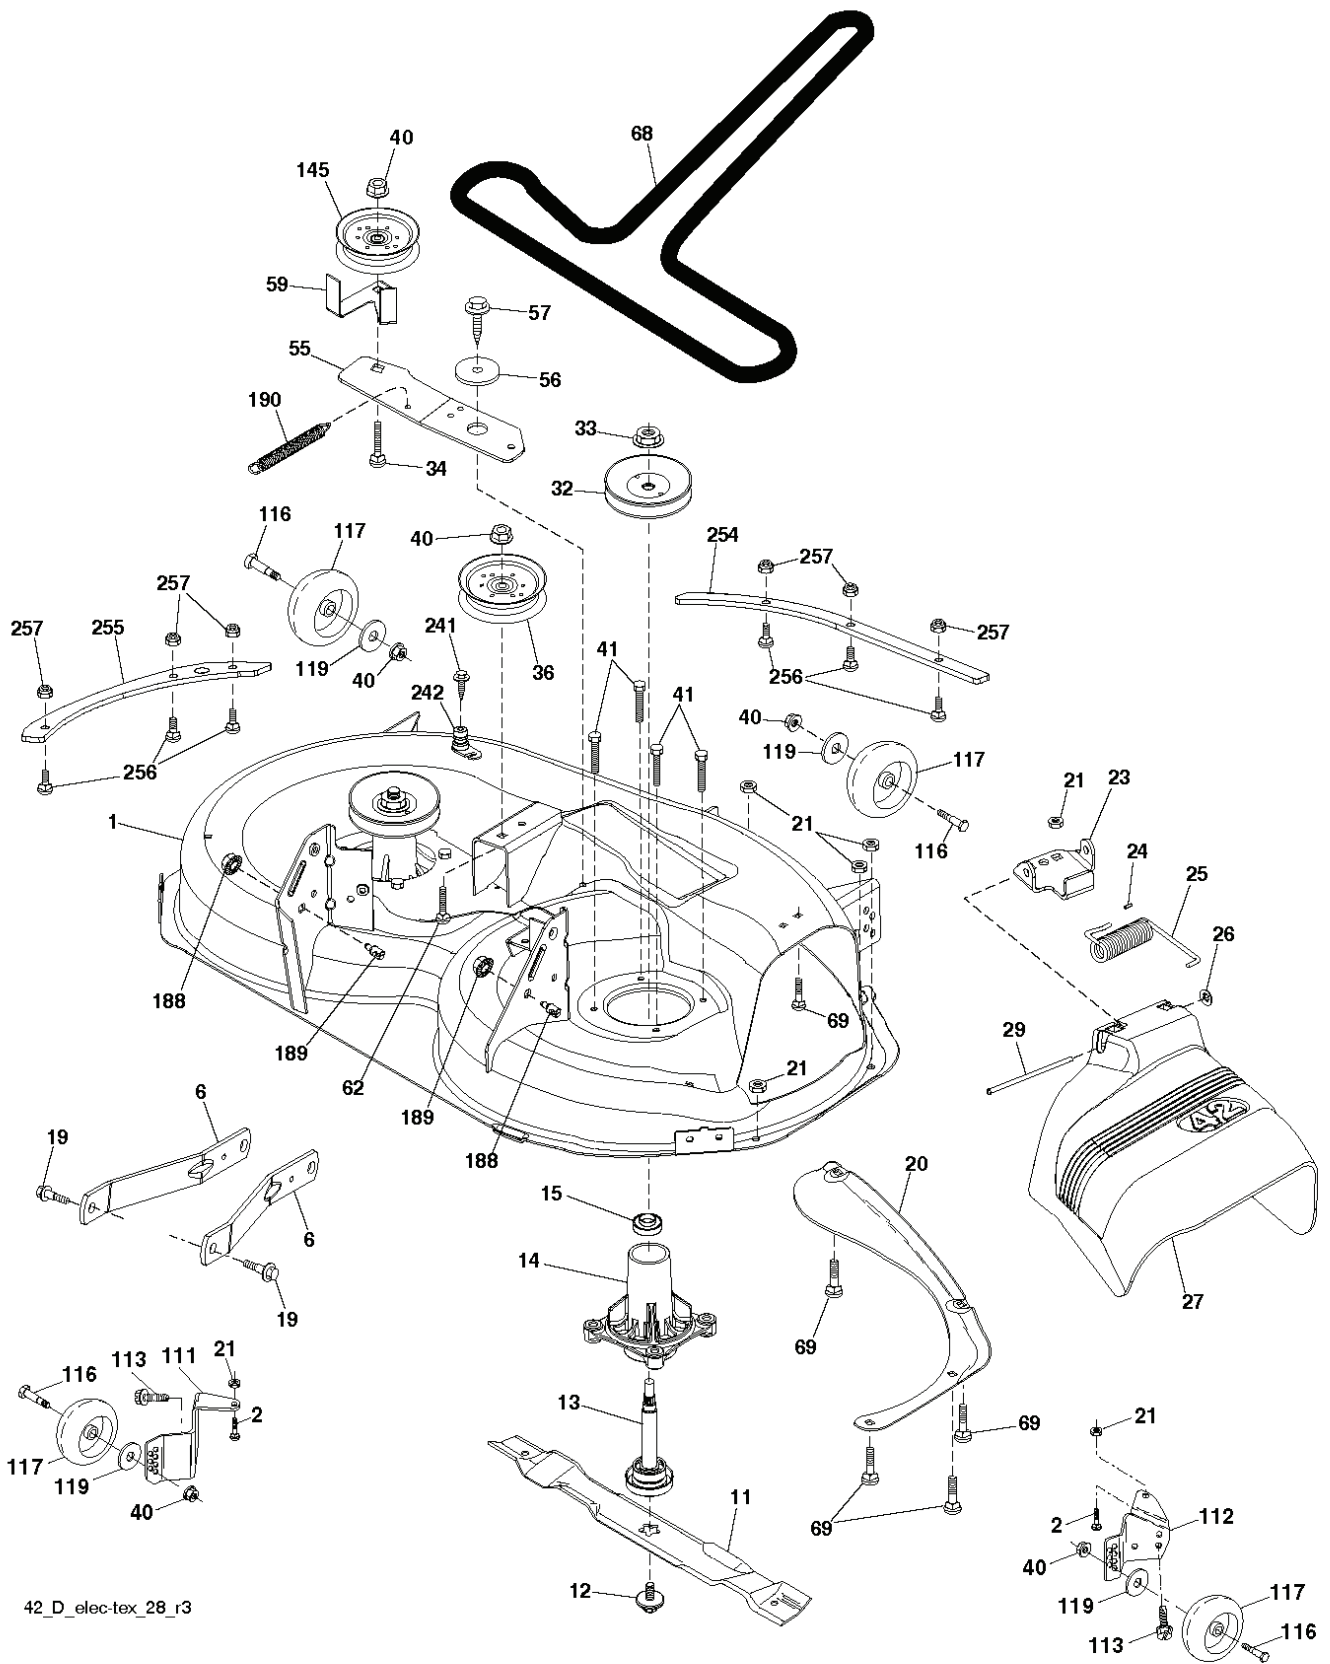

REF.	PART NO.	DESCRIPTION	REMARK	QTY.	KIT
1	532441275	DECK		1	
2	872140506	BOLT		1	
6	532195186	ARM		1	
11	532138971	BLADE		1	
12	584309301	SCREW		1	
13	587256501	SHAFT		1	
14	532187281	BEARING HOUSING		1	
15	585323901	BEARING		1	
19	532196539	BOLT		1	
20	532159770	RAIL		1	
21	873680500	NUT		1	
23	532192557	HINGE		1	
24	532105304	HUB CAP		1	
25	532197026	TORSION SPRING		1	
26	532110452	NUT		1	
27	532403004	SHIELD		1	
29	532131491	SHAFT		1	
32	532153535	PULLEY		1	
33	532400234	NUT		1	
34	872110612	BOLT		1	
36	532197379	PULLEY		1	
40	873900600	NUT		1	
41	584953901	BOLT		1	
55	532437110	ARM		1	
56	532199092	SPACER		1	
57	817000616	SCREW		1	
59	532141043	GUARD		1	
62	872110616	BOLT		1	
68	532144959	BELT		1	
69	872140505	BOLT		1	
111	532404784	BRACKET		1	
112	532404785	BRACKET		1	
113	817000510	BOLT		1	
116	532124842	BOLT		1	
117	532188606	WHEEL		1	
119	819121414	WASHER		1	
145	532193197	PULLEY		1	
188	532195161	STUD		1	
189	873900500	NUT		1	
190	532197251	SPRING		1	
241	532152927	SCREW		1	
242	532415598	HOSE COUPLING		1	
254	585316805	REINFORCEMENT PLATE		1	
255	585317005	REINFORCEMENT PLATE		1	
256	539109800	BOLT		1	
257	873900400	NUT		1	
	587253301	MANDREL	"INCL HOUSING, SHAFT ASSEMBLY, AND BEARING ONLY - PULLEY/NUT/ WASHER AND BLADE BOLT/ WASHERS NOT INCL"	1	
	586449701	SERVICE TOOLS		1