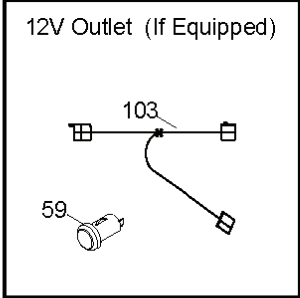

T15S

REF.	PART NO.	DESCRIPTION	REMARK	QTY.	KIT
1	532163465	BATTERY		1	
2	874760412	BOLT		1	
8	587205101	TRAY		1	
16	532176138	MICRO SWITCH		1	
21	532400252	HARNESS		1	
22	532004152	BULB		1	
24	585555601	CABLE		1	
25	585555501	CABLE		1	
26	532175158	FUSE		1	
27	873510400	NUT		1	
28	532416588	CABLE		1	
29	532401545	SWITCH		1	
30	532193350	IGNITION MODULE		1	
33	532411933	KEY		1	
34	532110712	SWITCH		1	
40	581687101	HARNESS		1	
41	817720408	SCREW		1	
42	532131563	COVER		1	
43	532192507	SOLENOID		1	
45	587553903	GAUGE		1	
46	587554003	GAUGE		1	
50	532174651	SWITCH		1	
55	817060512	SCREW		1	
59	532400303	OUTLET-12 VOLT		1	
71	532194276	CABLE ASSY		1	
79	532175242	HOLDER		1	
90	532435395	TERMINAL COVER		1	
99	817670412	SCREW		1	
100	819091416	WASHER		1	
102	532404454	CABLE		1	
103	532421747	HARNESS		1	
105	532407568	SWITCH		1	
142	583857801	HARNESS		1	
143	532448059	HARNESS		1