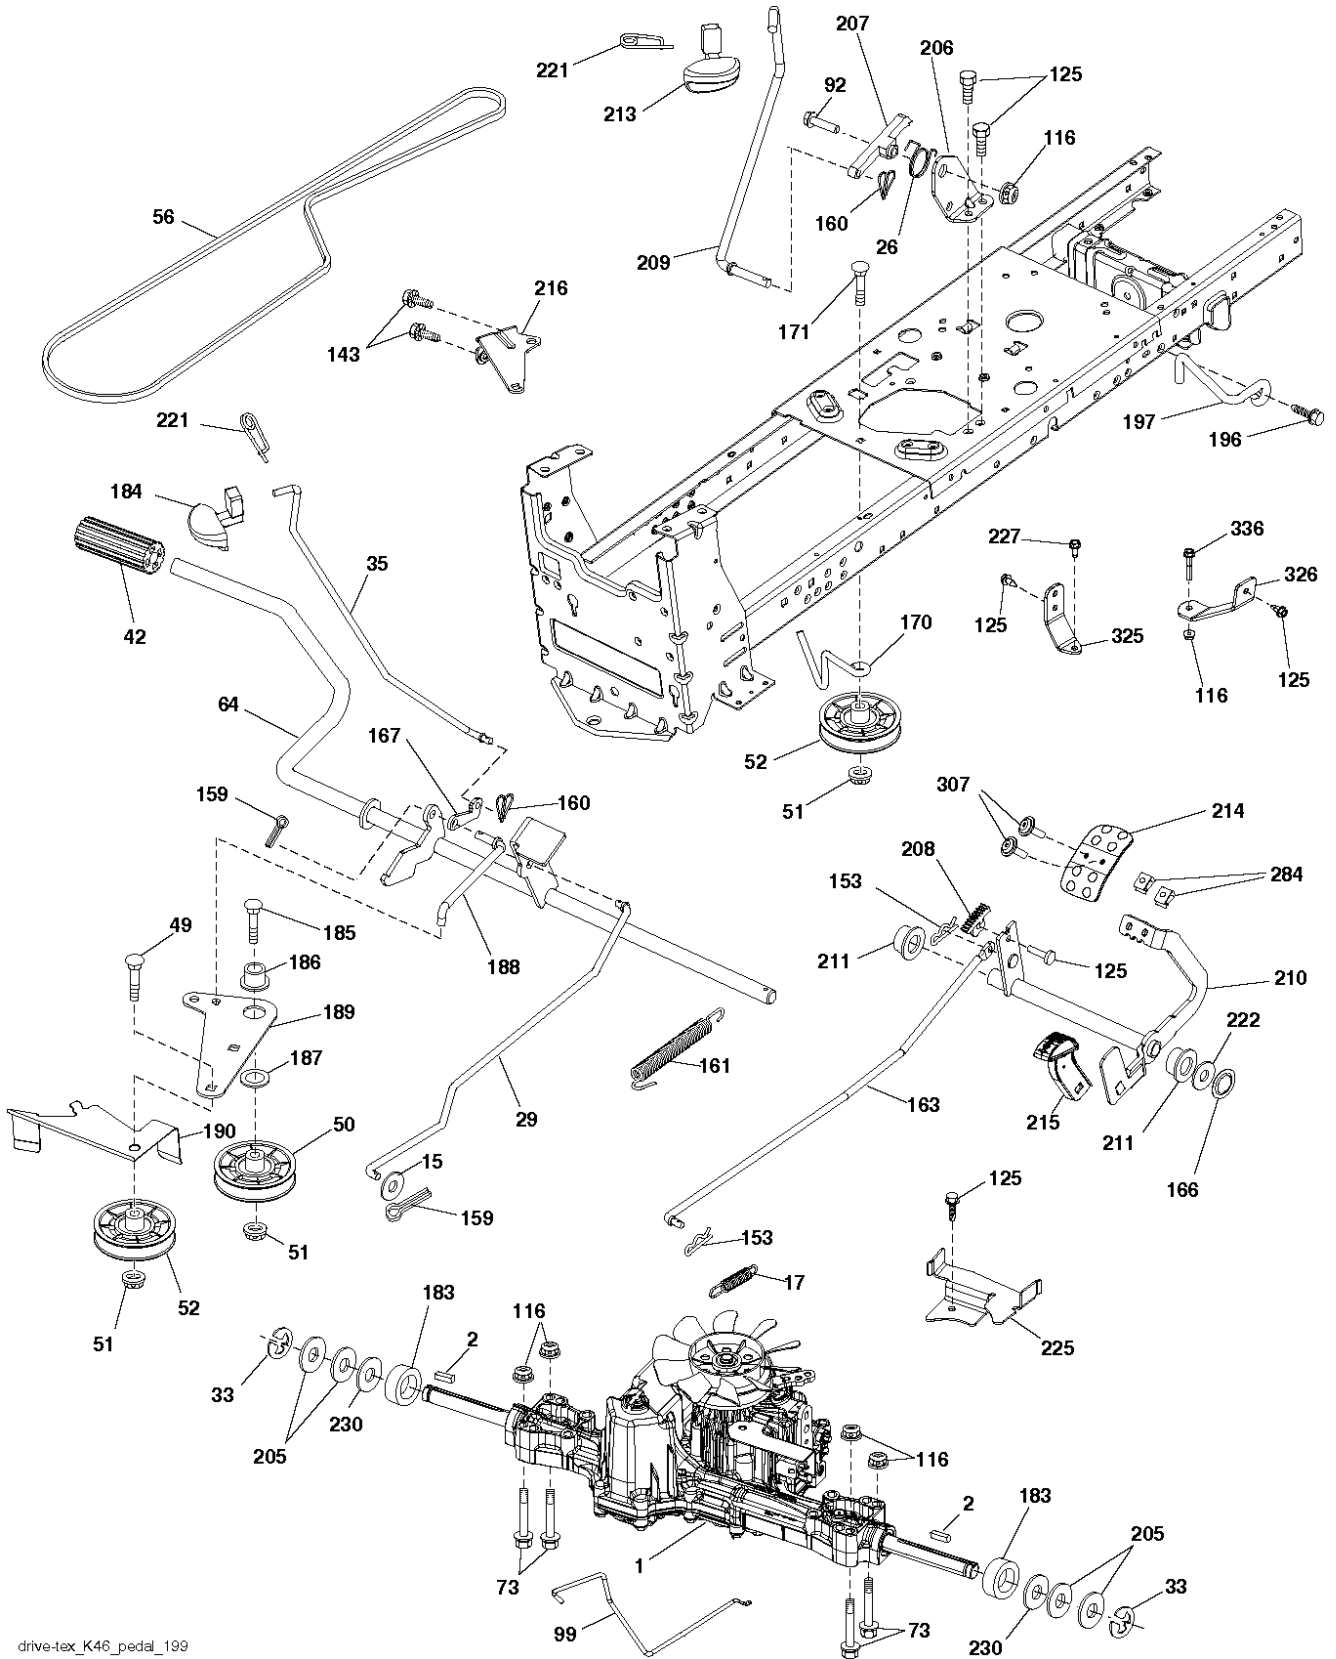

YT42LS, 96043020100, 2014-10

SPARE PARTS LIST

REF.	PART NO.	DESCRIPTION	REMARK	QTY.	KIT
3	532444481	LOGOTYPE		1	
5	532437490	DASH		1	
14	532441177	HOOD		1	
15	532439733	LENS	LH	1	
18	532440653	GRILLE		1	
25	532443385	LENS	RH	1	
34	580910801	CHASSIS		1	
36	817060512	SCREW		1	
37	532441178	FENDER		1	
52	873680500	NUT		1	
68	817490508	SCREW		1	
125	581684801	CLIP		1	
130	532416358	SCREW		1	
137	532407590	DAMPING PIECE		1	
146	581857901	BOLT		1	
150	532439774	AIR DUCT		1	
151	532436670	BRACKET		1	
152	532439870	SHIELD		1	
159	817000612	SCREW		1	
161	532439781	FUEL		1	
162	532142432	SCREW		1	
165	532196826	BRACKET		1	
175	532196304	SUPPORT		1	
176	532400776	SCREW		1	
177	532195228	BUSHING		1	
180	532195457	CHASSIS		1	
182	532406859	DASH		1	
183	874520520	BOLT		1	
189	817000512	SCREW		1	
191	532437455	INSERT		1	
194	873900500	NUT		1	
199	532413485	PLATE		1	
202	532439728	COVER	RH	1	
203	532439727	COVER	LH	1	
204	532435714	COVER		1	
205	532439730	SKIRT	RH	1	
206	532439729	SKIRT	LH	1	
207	532439734	CUP		1	
208	532439735	CUP		1	
213	874760512	BOLT		1	
214	532199145	CLIP		1	
217	532409167	ROD		1	
218	532196395	PLATE		1	
228	532195161	STUD		1	
235	532406129	SPACER		1	
236	873930500	NUT		1	
282	532414110	CLIP		1	
283	532439861	CONSOLE		1	
284	532439823	CONSOLE		1	
285	532416315	CONSOLE		1	
286	532416317	CONSOLE		1	
287	817600406	SCREW		1	
297	532437456	INSERT		1	
306	873900600	NUT		1	
335	532448204	COVER		1	
336	532445309	COVER		1	
350	532445143	CLIP		1	
375	586908201	BUMPER		1	
--	532431882	GUARD		1	

REF.	PART NO.	DESCRIPTION	REMARK	QTY.	KIT
1	581578901	DECAL		1	
2	581627301	DECAL		1	
3	532418600	DECAL		1	
4	585995201	DECAL		1	
5	532423829	DECAL		1	
6	587883501	DECAL		1	
7	584904601	DECAL		1	
9	532145005	DECAL		1	
12	581580001	DECAL		1	
--	581724801	DECAL		1	
--	585714401	DECAL		1	
--	532439681	PLATE	LH	1	
--	532439682	PAD	RH	1	
--	501749001	DECAL		1	