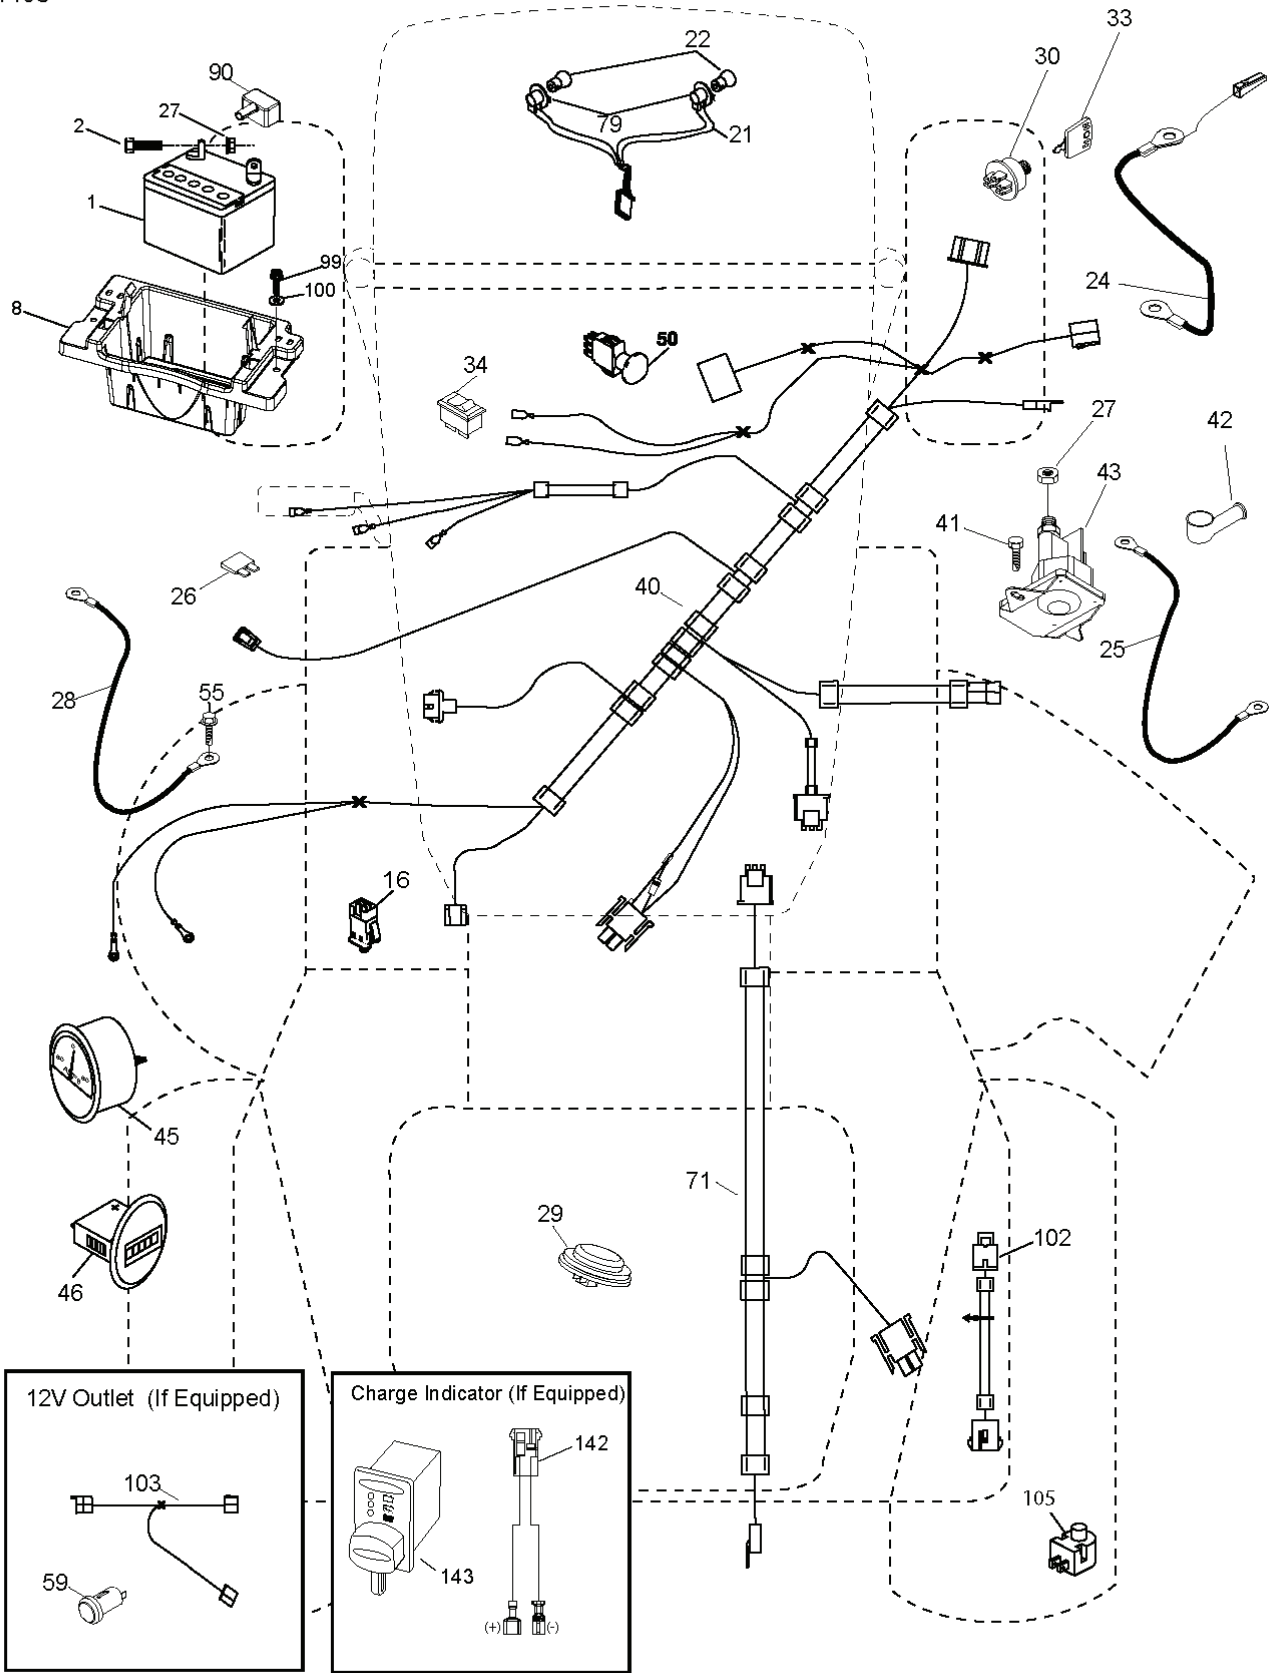

T15S

REF.	PART NO.	DESCRIPTION	REMARK	QTY.	KIT
1	532163465	BATTERY		1	
2	874760412	BOLT		1	
8	587205101	TRAY		1	
16	532176138	MICRO SWITCH		1	
21	532400252	HARNESS		1	
22	532004152	BULB		1	
24	585555601	CABLE		1	
25	585555501	CABLE		1	
26	532175158	FUSE		1	
27	873510400	NUT		1	
28	532416588	CABLE		1	
29	532401545	SWITCH		1	
30	532193350	IGNITION MODULE		1	
33	532411935	KEY		1	
34	532110712	SWITCH		1	
40	501133101	HARNESS		1	
41	817720408	SCREW		1	
42	532131563	COVER		1	
43	532192507	SOLENOID		1	
45	587553903	GAUGE		1	
46	587554003	GAUGE		1	
50	532174651	SWITCH		1	
55	817060512	SCREW		1	
59	532400303	OUTLET-12 VOLT		1	
71	532194276	CABLE ASSY		1	
79	532175242	HOLDER		1	
90	532435395	TERMINAL COVER		1	
99	817670412	SCREW		1	
100	819091416	WASHER		1	
102	532404454	CABLE		1	
103	532421747	HARNESS		1	
105	532407568	SWITCH		1