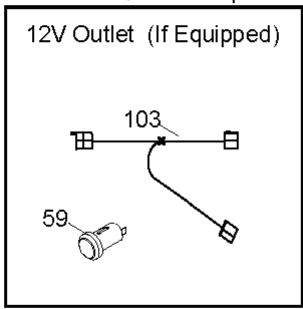

T15S

REF.	PART NO.	DESCRIPTION	REMARK	QTY.	KIT
1	532163465	BATTERY		1	
2	874760412	BOLT		1	
8	587205101	TRAY		1	
16	532176138	MICRO SWITCH		1	
21	532400252	HARNESS		1	
22	532004152	BULB		1	
24	585555601	CABLE		1	
25	585555501	CABLE		1	
26	532175158	FUSE		1	
27	873510400	NUT		1	
28	532416588	CABLE		1	
29	532401545	SWITCH		1	
30	532193350	IGNITION MODULE		1	
33	532411935	KEY		1	
34	532110712	SWITCH		1	
40	501133101	HARNESS		1	
41	817720408	SCREW		1	
42	532131563	COVER		1	
43	532192507	SOLENOID		1	
45	587553903	GAUGE		1	
46	587554003	GAUGE		1	
50	532174651	SWITCH		1	
55	817060512	SCREW		1	
59	532400303	OUTLET-12 VOLT		1	
71	532194276	CABLE ASSY		1	
79	532175242	HOLDER		1	
90	532435395	TERMINAL COVER		1	
99	817670412	SCREW		1	
100	819091416	WASHER		1	
102	532404454	CABLE		1	
103	532421747	HARNESS		1	
105	532407568	SWITCH		1