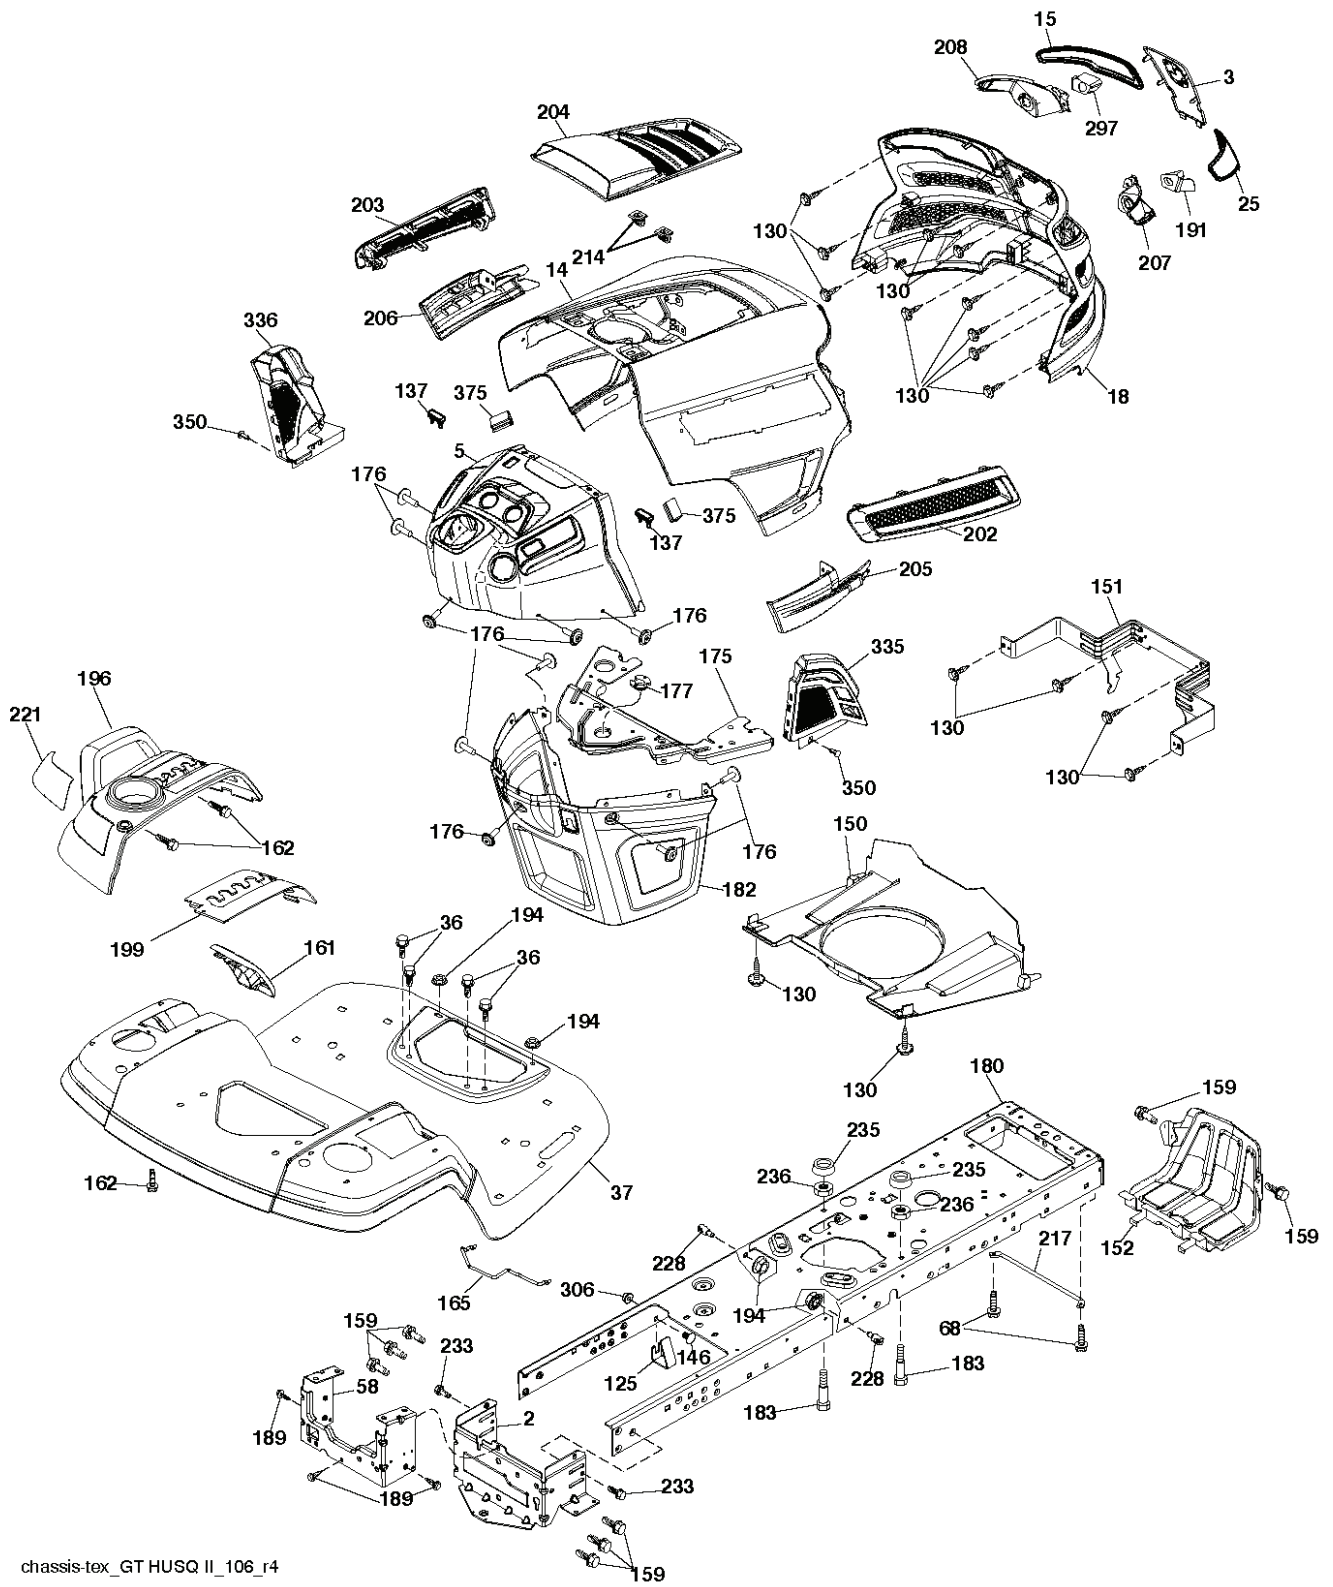

YT48XLS, 96048008500, 2014-10

SPARE PARTS LIST

REF.	PART NO.	DESCRIPTION	REMARK	QTY.	KIT
2	532412282	PLATE		1	
3	532444481	LOGOTYPE		1	
5	532437488	DASH		1	
14	532441177	HOOD		1	
15	532439733	LENS		1	
18	532440653	GRILLE		1	
25	532443385	LENS		1	
36	817060512	SCREW		1	
37	532441208	FENDER		1	
58	532412281	PLATE		1	
68	817490508	SCREW		1	
125	581684801	CLIP		1	
130	532416358	SCREW		1	
137	532407590	DAMPING PIECE		1	
146	581857901	BOLT		1	
150	532439774	AIR DUCT		1	
151	532436670	BRACKET		1	
152	532436086	SHIELD		1	
159	817000612	SCREW		1	
161	532439929	CONSOLE		1	
162	532142432	SCREW		1	
165	532194330	SUPPORT		1	
175	532196304	SUPPORT		1	
176	532400776	SCREW		1	
177	532195228	BUSHING		1	
180	532445559	CHASSIS		1	
182	532406859	DASH		1	
183	874520520	BOLT		1	
189	817000512	SCREW		1	
191	532437455	INSERT		1	
194	873900500	NUT		1	
196	532439674	CONSOLE		1	
199	532198259	PLATE		1	
202	532439728	COVER	RH	1	
203	532439727	COVER	LH	1	
204	532435714	COVER		1	
205	532439730	SKIRT	RH	1	
206	532439729	SKIRT	LH	1	
207	532439734	CUP	RH	1	
208	532439735	CUP	LH	1	
214	532199145	CLIP		1	
217	532409167	ROD		1	
221	532198909	LENS	LH	1	
228	532195161	STUD		1	
233	532196539	BOLT		1	
235	532406129	SPACER		1	
236	873930500	NUT		1	
297	532437456	INSERT		1	
306	873900600	NUT		1	
335	532448204	COVER		1	
336	532445309	COVER		1	
350	532445143	CLIP		1	
375	586908201	BUMPER		1	
--	532431882	GUARD		1	