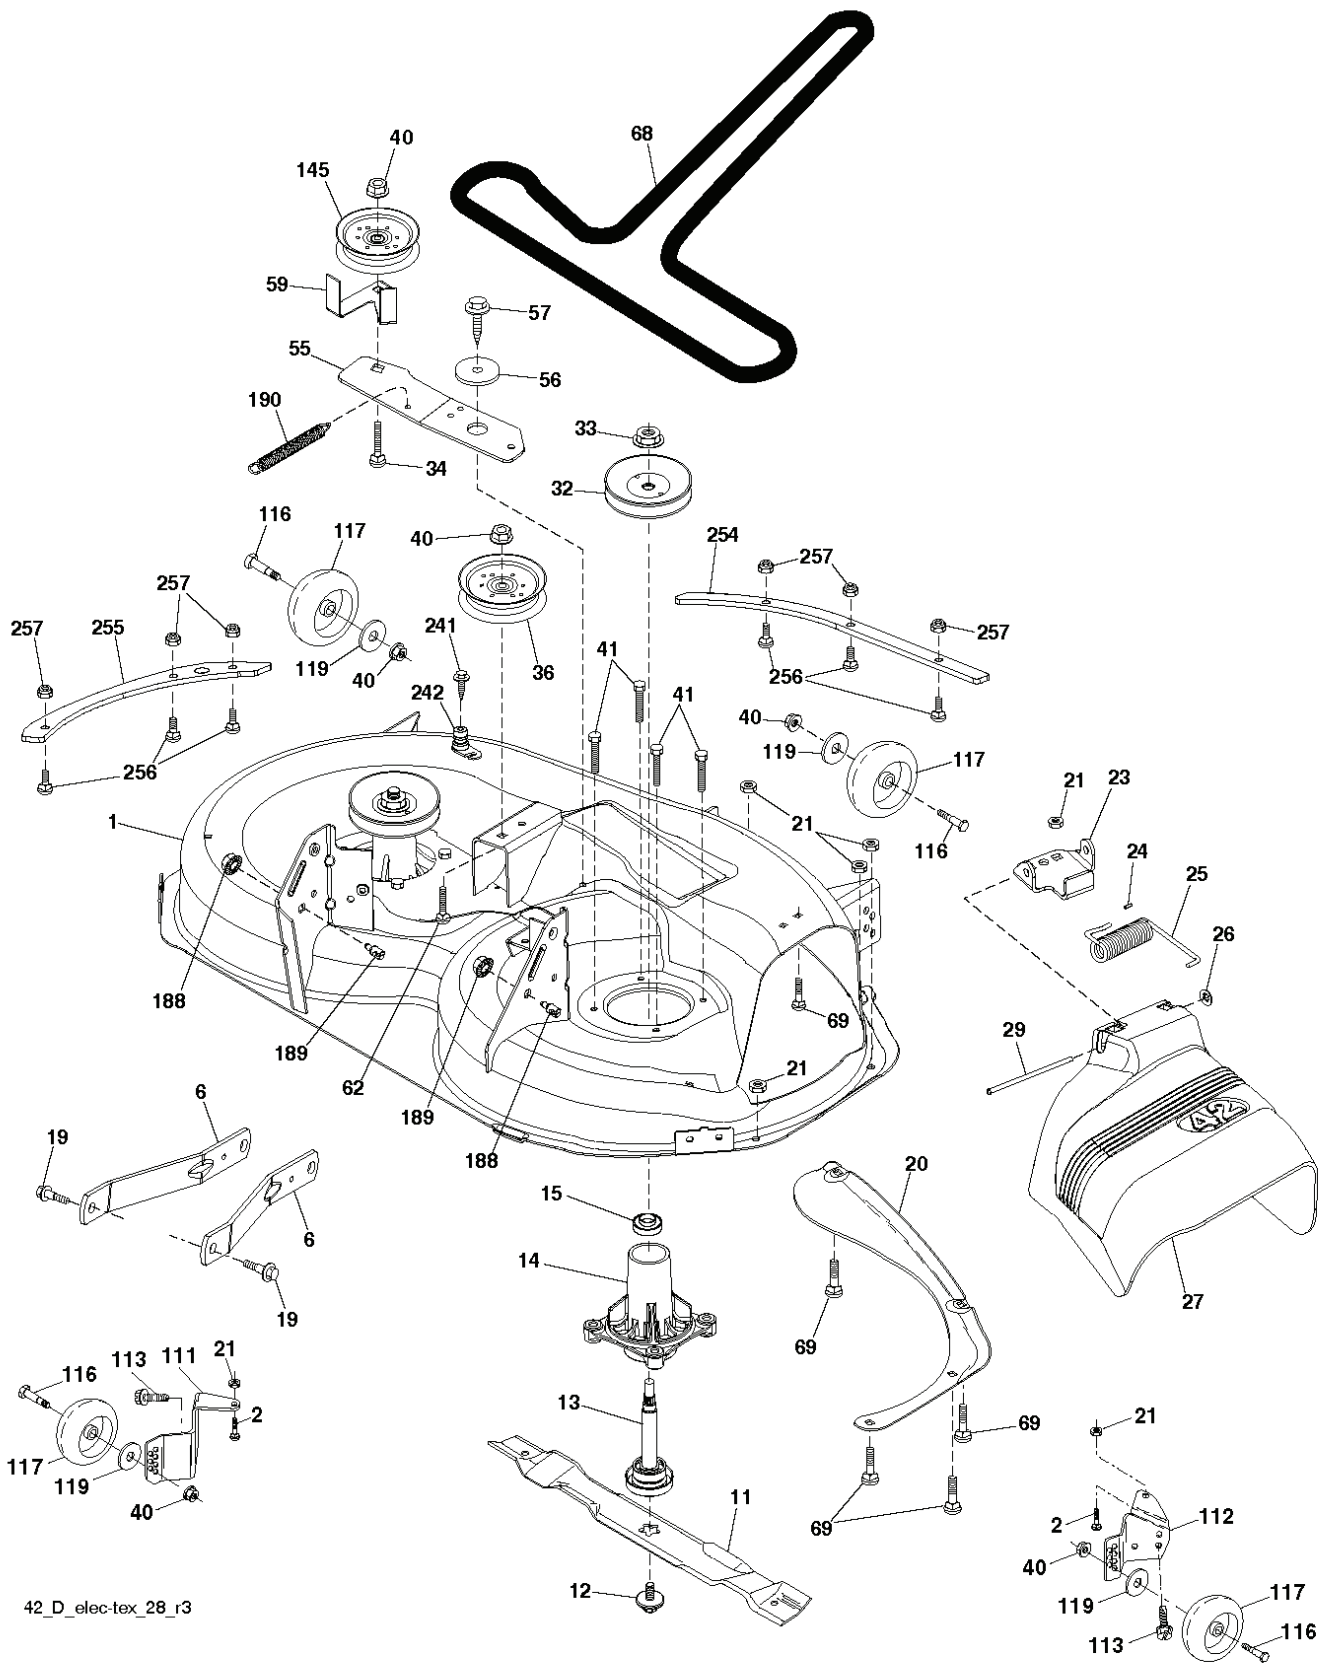

YT42LS, 96043023400, 2017-02

SPARE PARTS LIST

REF.	PART NO.	DESCRIPTION	REMARK	QTY.	KIT
1	000000000	W/O DESCRIPTION	TRANSAXLE TUFFTORQ K46 CR (501051401)	1	
2	532123583	KEY		1	
15	819131316	WASHER		1	
17	532413678	SRPING.BRAKE.K46.GREEN*SUBS/2*		1	
26	532199679	SPRING		1	
29	532403806	ROD		1	
33	812000001	RETAINER RING		1	
35	583864501	ROD		1	
37	532188967	WASHER		1	
42	532124872	PEDAL RUBBER		1	
49	872110614	BOLT		1	
50	532194327	PULLEY		1	
51	873900600	NUT		1	
52	532194326	PULLEY		1	
56	532130969	BELT		1	
64	532197865	SHAFT		1	
69	532423303	HAIR PIN COTTER		1	
73	874490540	BOLT		1	
92	874760520	BOLT		1	
99	582404501	ROD		1	
116	873900500	NUT		1	
125	817000512	SCREW		1	
143	817490508	SCREW		1	
153	532124788	RETAINER RING		1	
159	876020412	SPLIT PIN		1	
160	532169484	PIN		1	
161	532105709	SPRING		1	
163	532448275	CONTROL		1	
166	532429164	NUT		1	
167	532405257	LATCH		1	
170	532194322	KEEPER		1	
171	872110616	BOLT		1	
183	532137057	SPACER		1	
184	587653701	HANDLE		1	
185	872110622	BOLT		1	
186	532194321	SPACER		1	
187	819133210	WASHER		1	
188	532194323	LINK		1	
189	532194317	PLATE		1	
190	532194318	BELT GUIDE		1	
196	817000616	SCREW		1	
197	532195804	BRACKET		1	
205	532121748	WASHER		1	
206	532448596	BRACKET		1	
207	587031401	LATCH		1	
208	532197869	SUPPORT		1	
209	532199592	ROD		1	
210	532400980	PEDAL ARM		1	
211	532120183	BEARING		1	
213	532403119	CONTROL		1	
214	532416863	PEDAL.FORWARD.HUSQVARNA.DEALER		1	
215	532401723	PEDAL		1	
216	532196131	BRACKET		1	
221	532403187	SPRING		1	
222	879212010	WASHER		1	
225	532403319	BELT GUIDE		1	
227	817490512	SCREW		1	
284	532417693	NUT		1	
307	874180412	SCREW		1	
325	585668502	BRACKET		1	
326	585670802	BRACKET		1	
336	587259601	BOLT		1	