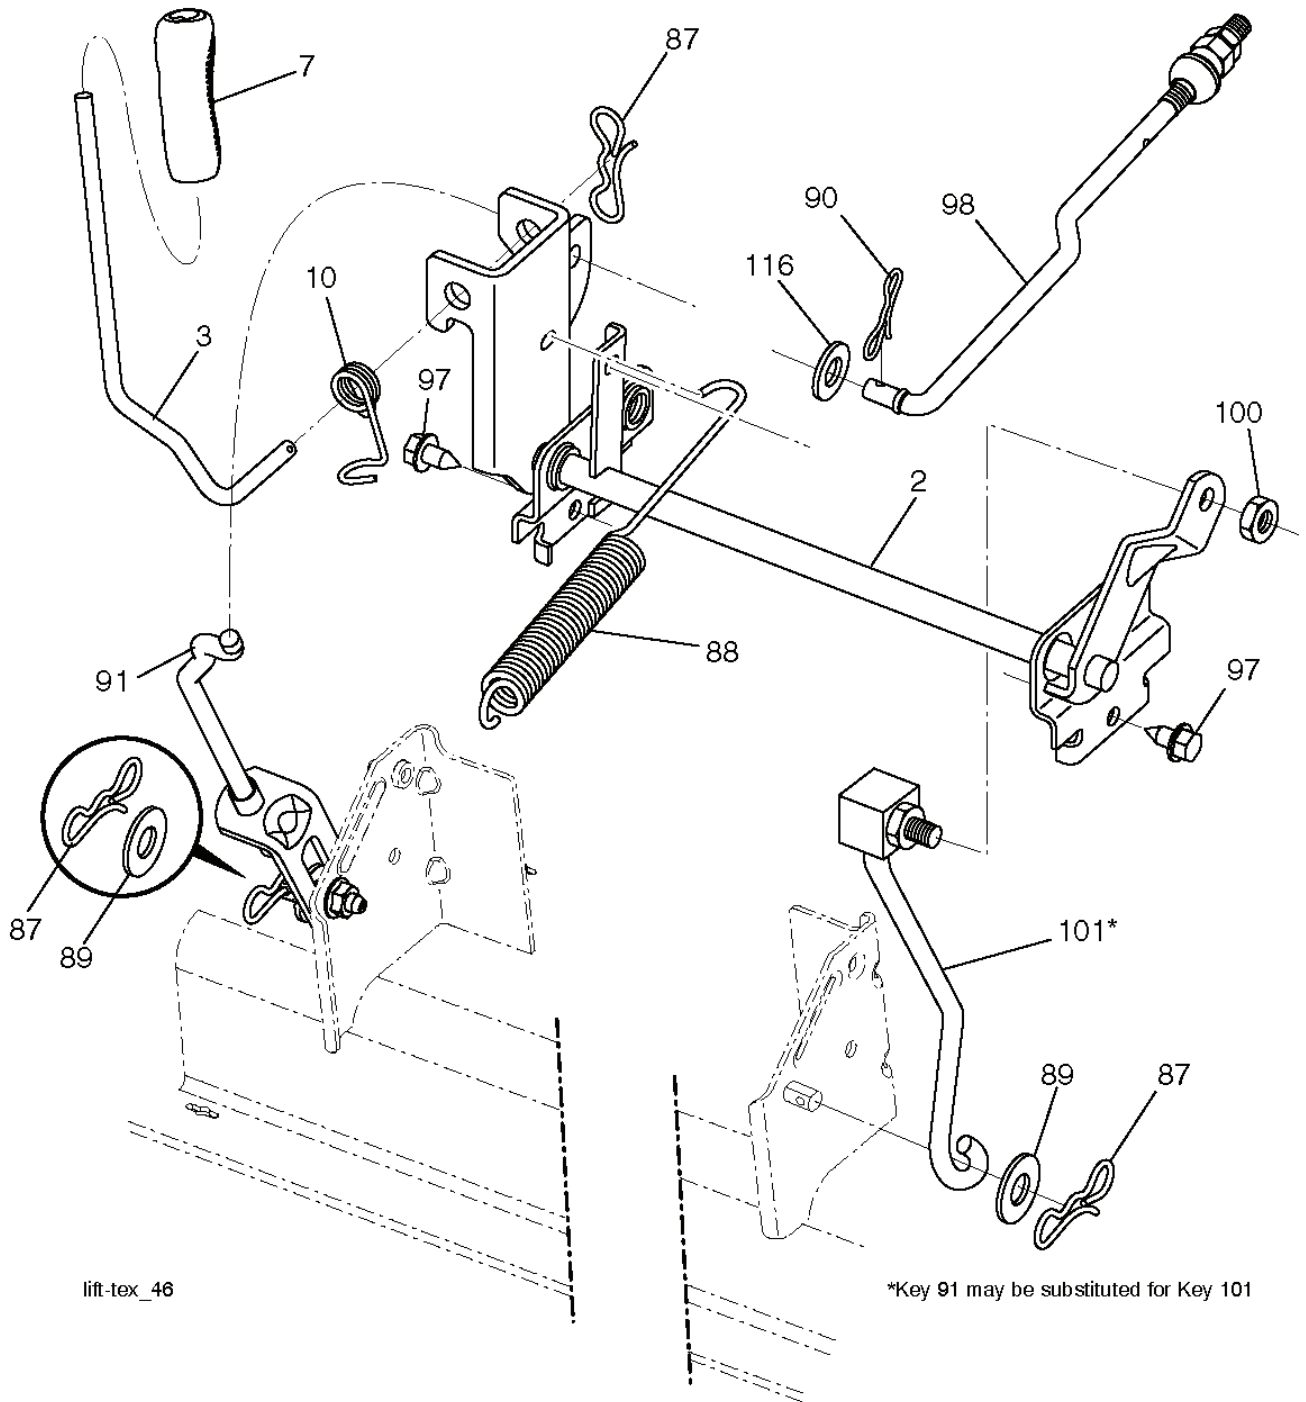

REF.	PART NO.	DESCRIPTION	REMARK	QTY.	KIT
--	586449701	SERVICE TOOLS		1	
1	532441275	DECK		1	
2	872140506	BOLT		1	
6	532195186	ARM		1	
11	532138971	BLADE		1	
12	584309301	SCREW		1	
13	587256501	SHAFT		1	
14	532187281	BEARING HOUSING		1	
15	585323901	BEARING		1	
19	532196539	BOLT		1	
20	532159770	RAIL		1	
21	873680500	NUT		1	
23	532192557	HINGE		1	
24	532105304	HUB CAP		1	
25	532197026	TORSION SPRING		1	
26	532110452	NUT		1	
27	532403004	SHIELD		1	
29	532131491	SHAFT		1	
32	532153535	PULLEY		1	
33	532400234	NUT		1	
34	872110612	BOLT		1	
36	532197379	PULLEY		1	
40	873900600	NUT		1	
41	584953901	BOLT		1	
55	532437110	ARM		1	
56	532199092	SPACER		1	
57	817000616	SCREW		1	
59	532141043	GUARD		1	
62	872110616	BOLT		1	
68	532144959	BELT		1	
69	872140505	BOLT		1	
111	532404784	BRACKET		1	
112	532404785	BRACKET		1	
113	817000510	BOLT		1	
116	532124842	BOLT		1	
117	532188606	WHEEL		1	
119	819121414	WASHER		1	
145	532193197	PULLEY		1	
188	532195161	STUD		1	
189	873900500	NUT		1	
190	532197251	SPRING		1	
241	532152927	SCREW		1	
242	532415598	HOSE COUPLING		1	
254	585316805	REINFORCEMENT PLATE		1	
255	585317005	REINFORCEMENT PLATE		1	
256	539109800	BOLT		1	
257	873900400	NUT		1	
--	532416405	COUPLING		1	
	587253301	MANDREL	*INCL HOUSING, SHAFT ASSEMBLY, AND BEARING ONLY- PULLEY/NUT/ WASHER AND BLADE BOLT/ WASHERS NOT INCL	1	

lift-tex_46