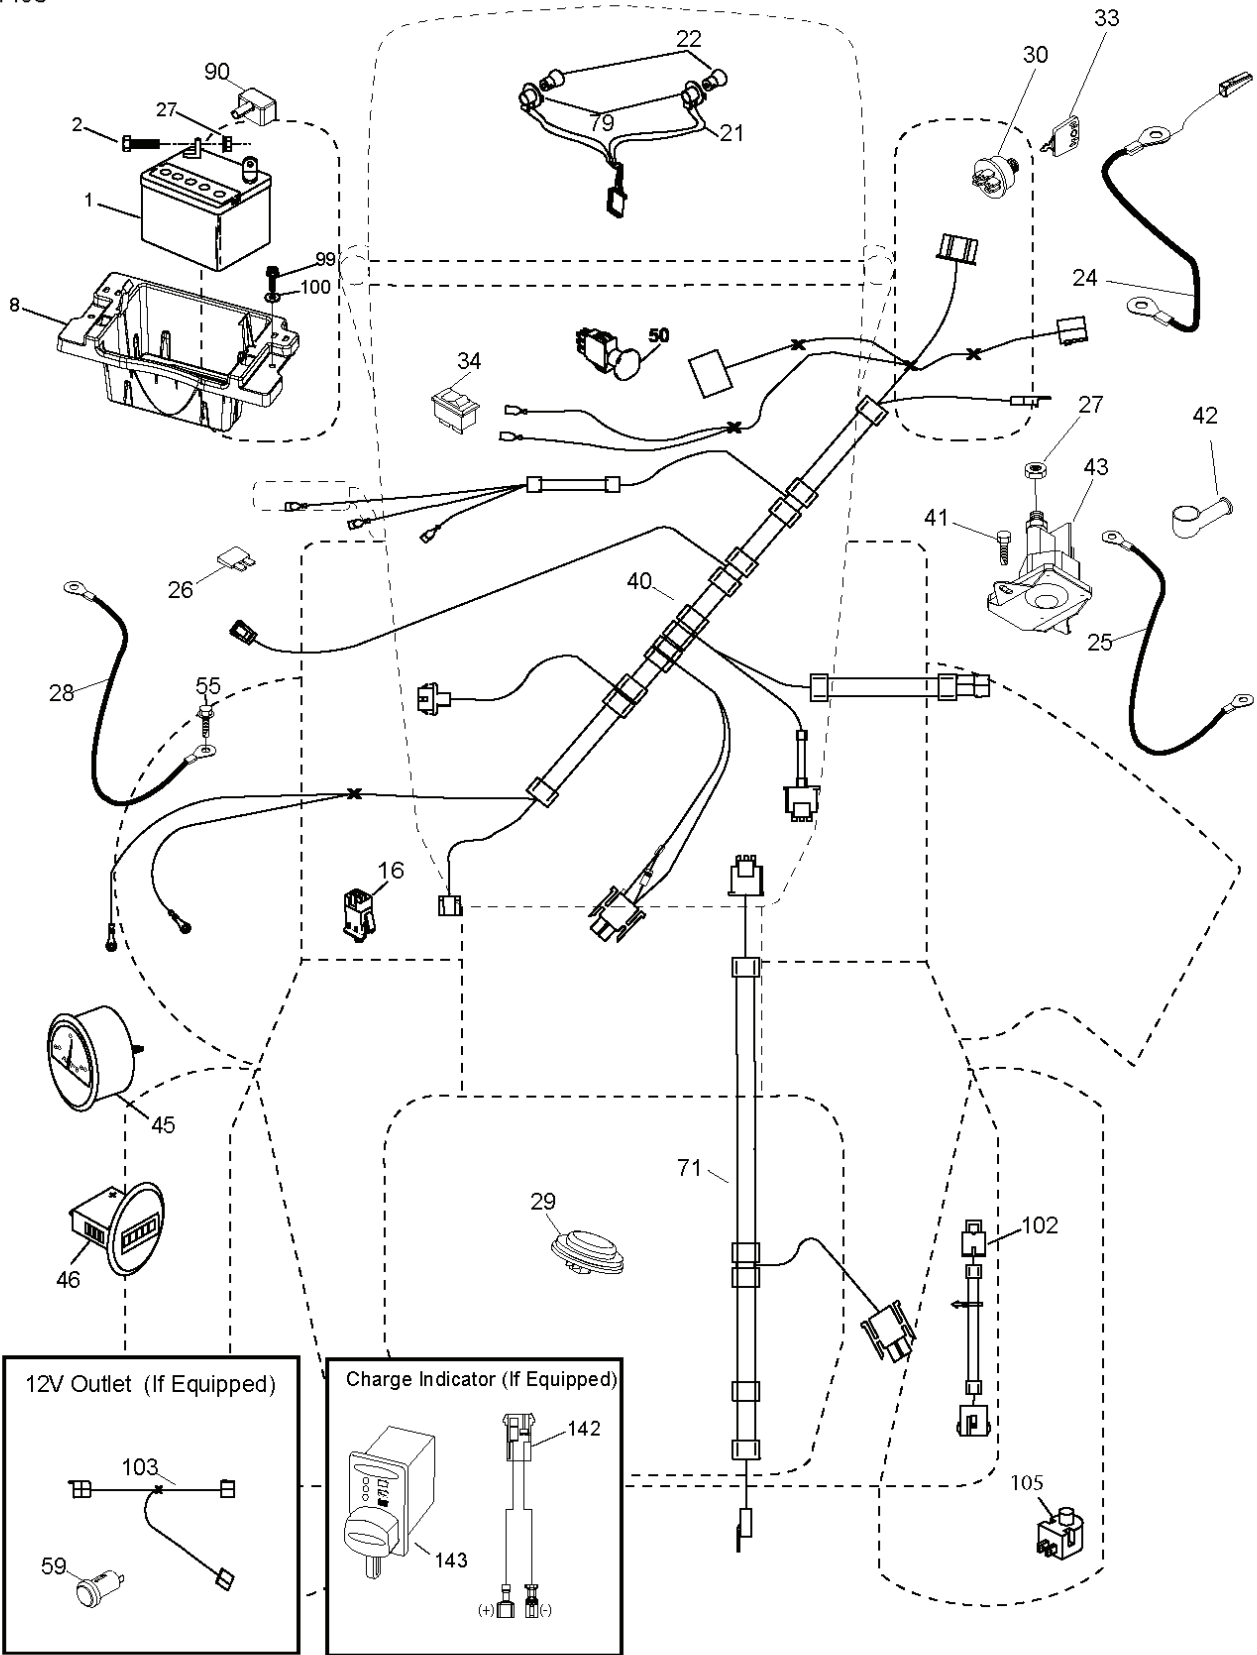

T15S

REF.	PART NO.	DESCRIPTION	REMARK	QTY.	KIT
1	532163465	BATTERY		1	
2	874760412	BOLT		1	
8	TBD	TBD	(586365702) BATTERY TRAY	1	
16	532176138	MICRO SWITCH		1	
21	532400252	HARNESS		1	
22	532004152	BULB		1	
24	585555601	CABLE		1	
25	585555501	CABLE		1	
26	532175158	FUSE		1	
27	873510400	NUT		1	
28	532416588	CABLE		1	
29	532401545	SWITCH		1	
30	532193350	IGNITION MODULE		1	
33	532411933	KEY		1	
34	532110712	SWITCH		1	
40	501133101	HARNESS		1	
41	817720408	SCREW		1	
42	532131563	COVER		1	
43	532192507	SOLENOID		1	
45	587553903	GAUGE		1	
46	587554003	GAUGE		1	
50	532174651	SWITCH		1	
55	817060512	SCREW		1	
59	532400303	OUTLET-12 VOLT		1	
71	532194276	CABLE ASSY		1	
79	532175242	HOLDER		1	
90	532435395	TERMINAL COVER		1	
99	817670412	SCREW		1	
100	819091416	WASHER		1	
102	532404454	CABLE		1	
103	532421747	HARNESS		1	
105	532407568	SWITCH		1	
142	583857801	HARNESS		1	
143	532448059	HARNESS		1