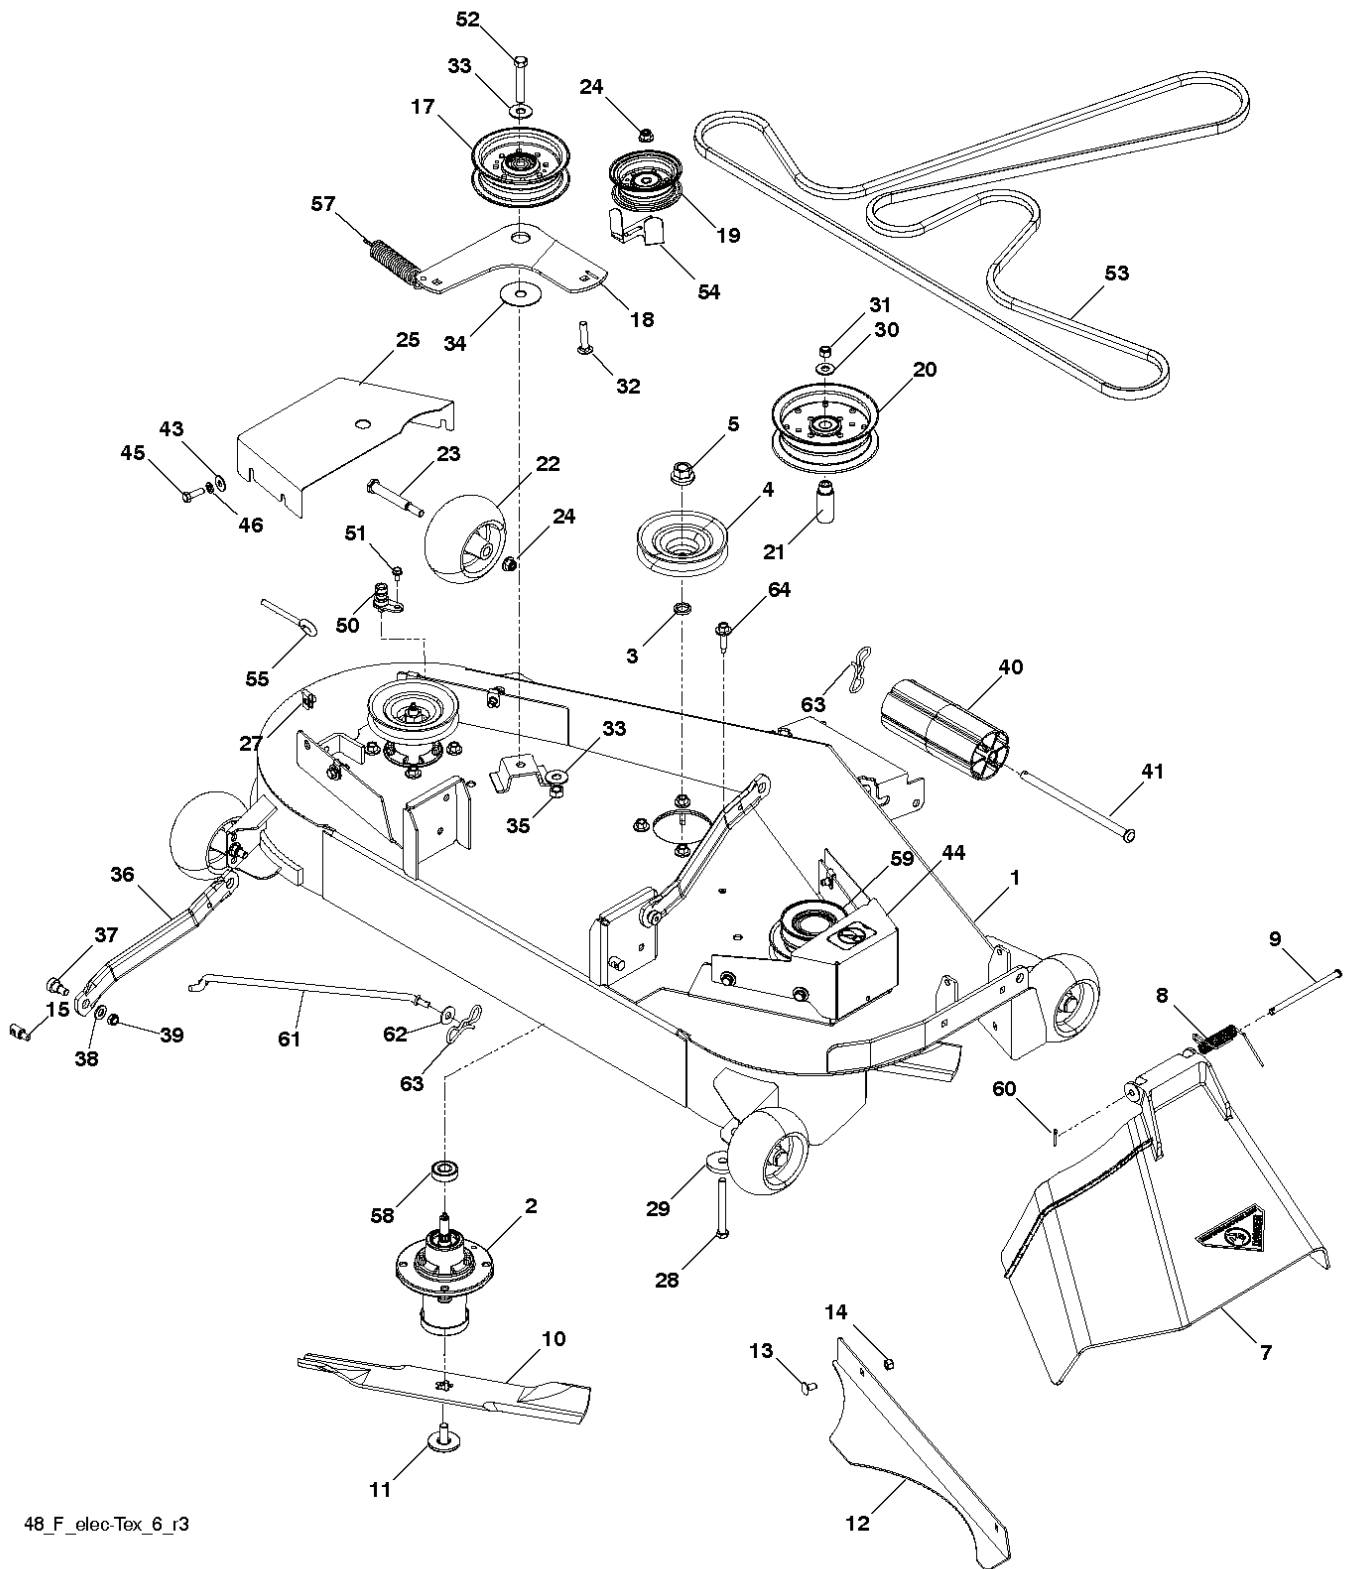

REF.	PART NO.	DESCRIPTION	REMARK	QTY.	KIT
1	594742001	SERVICE KIT		1	
2	539112170	HOUSING ASSY		1	
3	532187690	WASHER		1	
4	532174375	PULLEY		1	
5	532400234	NUT		1	
7	539110732	DEFLECTOR		1	
8	539110735	SPRING		1	
9	539110736	CLEVIS PIN		1	
10	539113425	RIDE ON BLADE		1	
11	532193003	SCREW		1	
12	539113426	PLATE		1	
13	872110505	BOLT		1	
14	873800500	LOCK NUT		1	
15	532195161	STUD		1	
17	532196104	PULLEY		1	
18	574827101	ARM		1	
19	532177968	PULLEY		1	
20	539132728	PULLEY		1	
21	575224501	BUSHING		1	
22	532133957	WHEEL		1	
23	532193406	BOLT		1	
24	521996501	NUT		1	
25	575224702	SHIELD	LH	1	
27	539104763	CLIP		1	
28	539108271	BOLT		1	
29	539106504	WASHER		1	
30	819141614	WASHER		1	
31	539976979	NUT		1	
32	539990923	RHSNB 3/8-16X1-3/4 GR 5 ZD		1	
33	539104864	WASHER		1	
34	532178515	WASHER		1	
35	873900700	NUT		1	
36	532195185	ARM		1	
37	539113621	SB 3/8-16 X 3/8 SKT HD ZD		1	
38	819131316	WASHER		1	
39	539200282	NUT		1	
40	532176066	ROLLER		1	
41	532179127	ROD ROLLER NOSE		1	
43	819121414	WASHER		1	
44	575967202	SHIELD		1	
45	874780516	BOLT		1	
46	539990187	WASHER		1	
50	532415598	HOSE COUPLING		1	
51	817490408	SCREW		1	
52	874780740	BOLT		1	
53	574845602	BELT		1	
54	532141043	GUARD		1	
55	539115574	EYE BOLT		1	
57	539106850	SPRING		1	
58	532110485	BEARING		1	
59	575352901	PULLEY		1	
60	532169484	PIN		1	
61	532404851	ROD		1	
62	819131312	WASHER		1	
63	532194208	PIN		1	
64	584953901	BOLT		1	
--	532416405	COUPLING		1	
--	594742001	SERVICE KIT		1