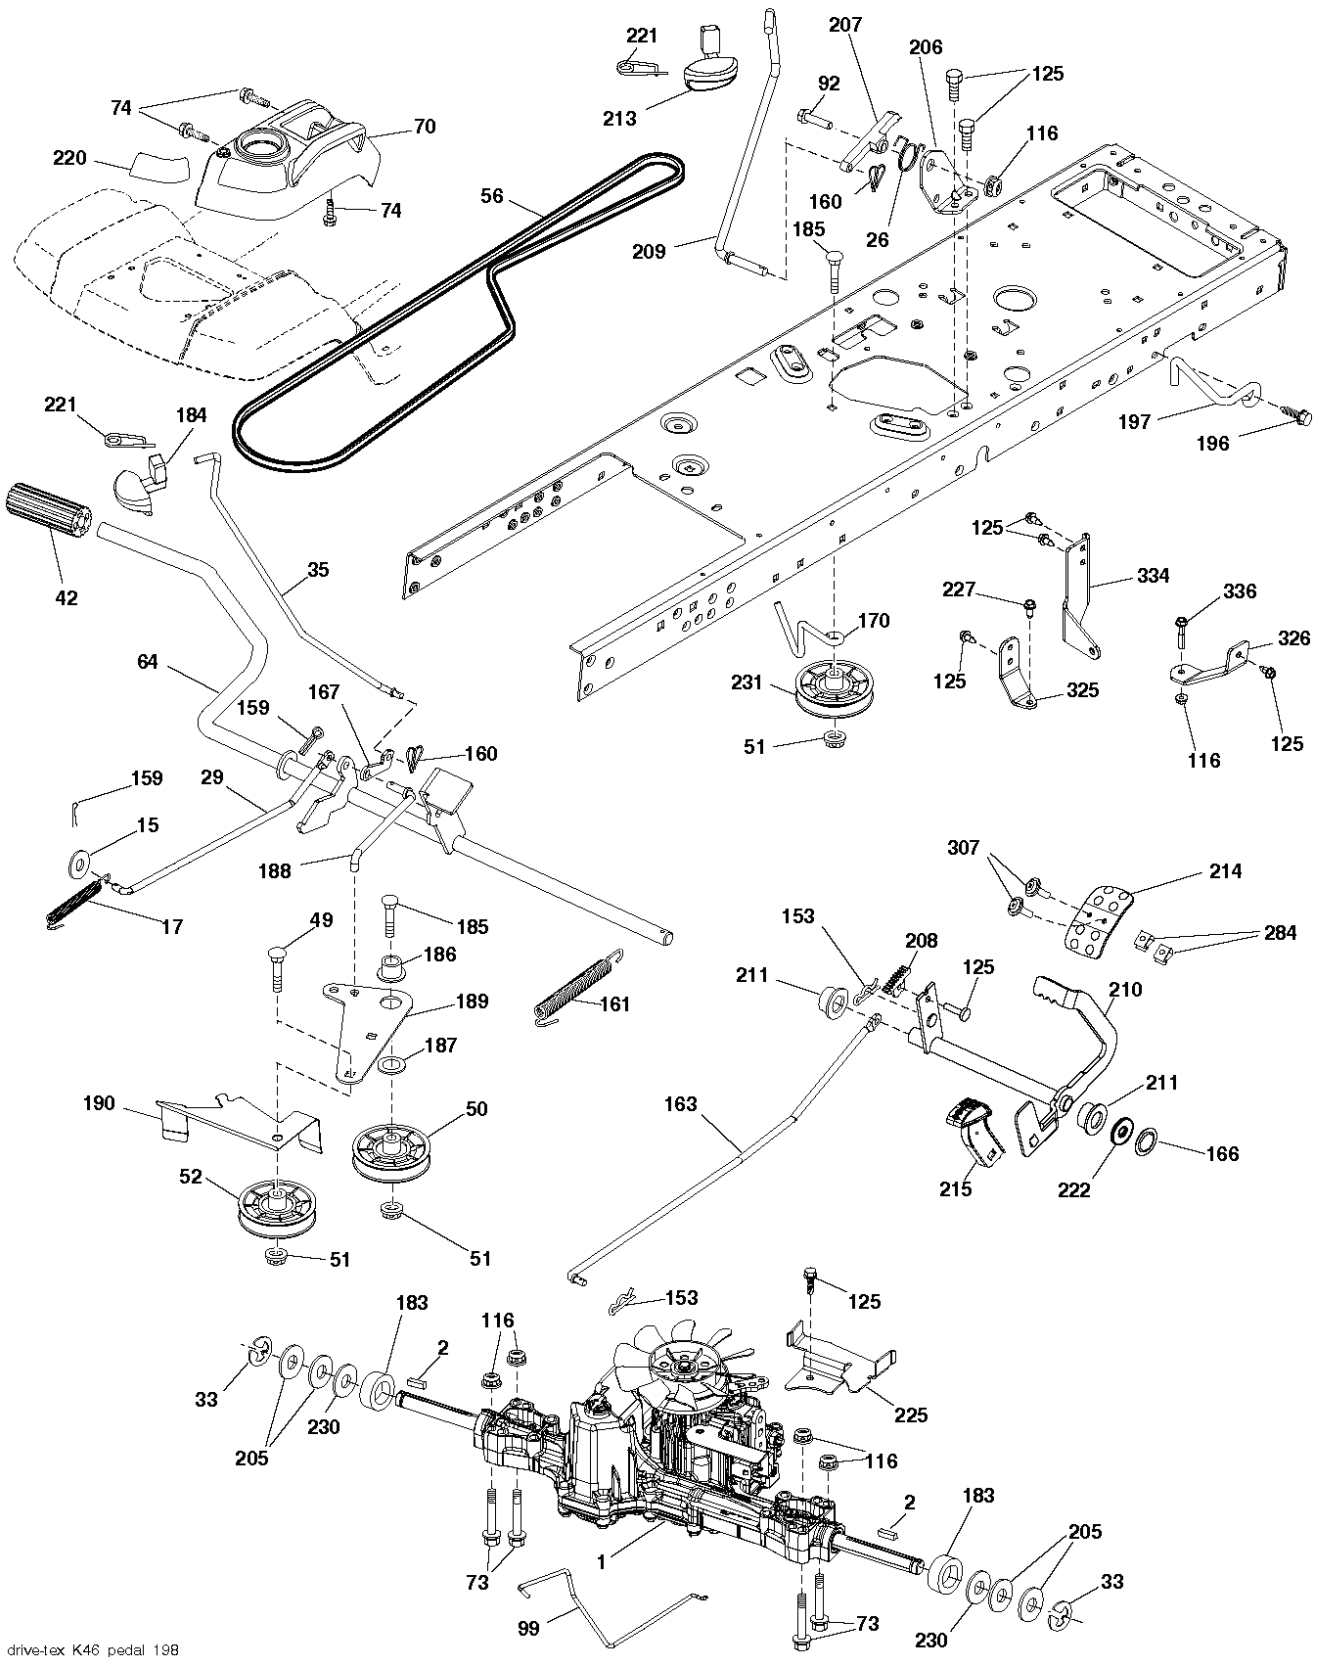

REF.	PART NO.	DESCRIPTION	REMARK	QTY.	KIT
1	000000000	W/O DESCRIPTION	TRANSAXLE TUFFTORQ K46 CR (501051401)	1	
2	532123583	KEY		1	
15	819131316	WASHER		1	
17	532413678	SRPING.BRAKE.K46.GREEN*SUBS/2*		1	
26	532199679	SPRING		1	
29	532403806	ROD		1	
33	812000001	RETAINER RING		1	
35	583864501	ROD		1	
42	532124872	PEDAL RUBBER		1	
49	872110614	BOLT		1	
50	532194327	PULLEY		1	
51	873900600	NUT		1	
52	532194326	PULLEY		1	
56	532130969	BELT		1	
64	532197865	SHAFT		1	
70	532439661	CONSOLE		1	
73	874490540	BOLT		1	
74	532142432	SCREW		1	
92	874760520	BOLT		1	
99	532415742	ROD		1	
116	873900500	NUT		1	
125	817000512	SCREW		1	
153	532124788	RETAINER RING		1	
159	876020412	SPLIT PIN		1	
160	532169484	PIN		1	
161	532105709	SPRING		1	
163	532448275	CONTROL		1	
166	532429164	NUT		1	
167	532405257	LATCH		1	
170	532413430	BELT GUIDE		1	
183	532137057	SPACER		1	
184	587653701	HANDLE		1	
185	872110622	BOLT		1	
186	532194321	SPACER		1	
187	819133210	WASHER		1	
188	582217001	LINK		1	
189	532194317	PLATE		1	
190	532194318	BELT GUIDE		1	
196	817000616	SCREW		1	
197	585658601	CLUTCH		1	
205	532121748	WASHER		1	
206	532448596	BRACKET		1	
207	587031401	LATCH		1	
208	532197869	SUPPORT		1	
209	532199592	ROD		1	
210	532197860	ARM		1	
211	532120183	BEARING		1	
213	532403119	CONTROL		1	
214	532416863	PEDAL.FORWARD.HUSQVARNA.DEALER		1	
215	586606502	PEDAL		1	
220	532198908	LENS	RH	1	
221	532403187	SPRING		1	
222	879212010	WASHER		1	
225	532403319	BELT GUIDE		1	
227	817490512	SCREW		1	
230	532188967	WASHER		1	
231	532407287	PULLEY		1	
284	532417693	NUT		1	
307	874180412	SCREW		1	
325	585668502	BRACKET		1	
326	585670802	BRACKET		1	
334	585882202	BRACKET		1	
336	587259601	BOLT		1