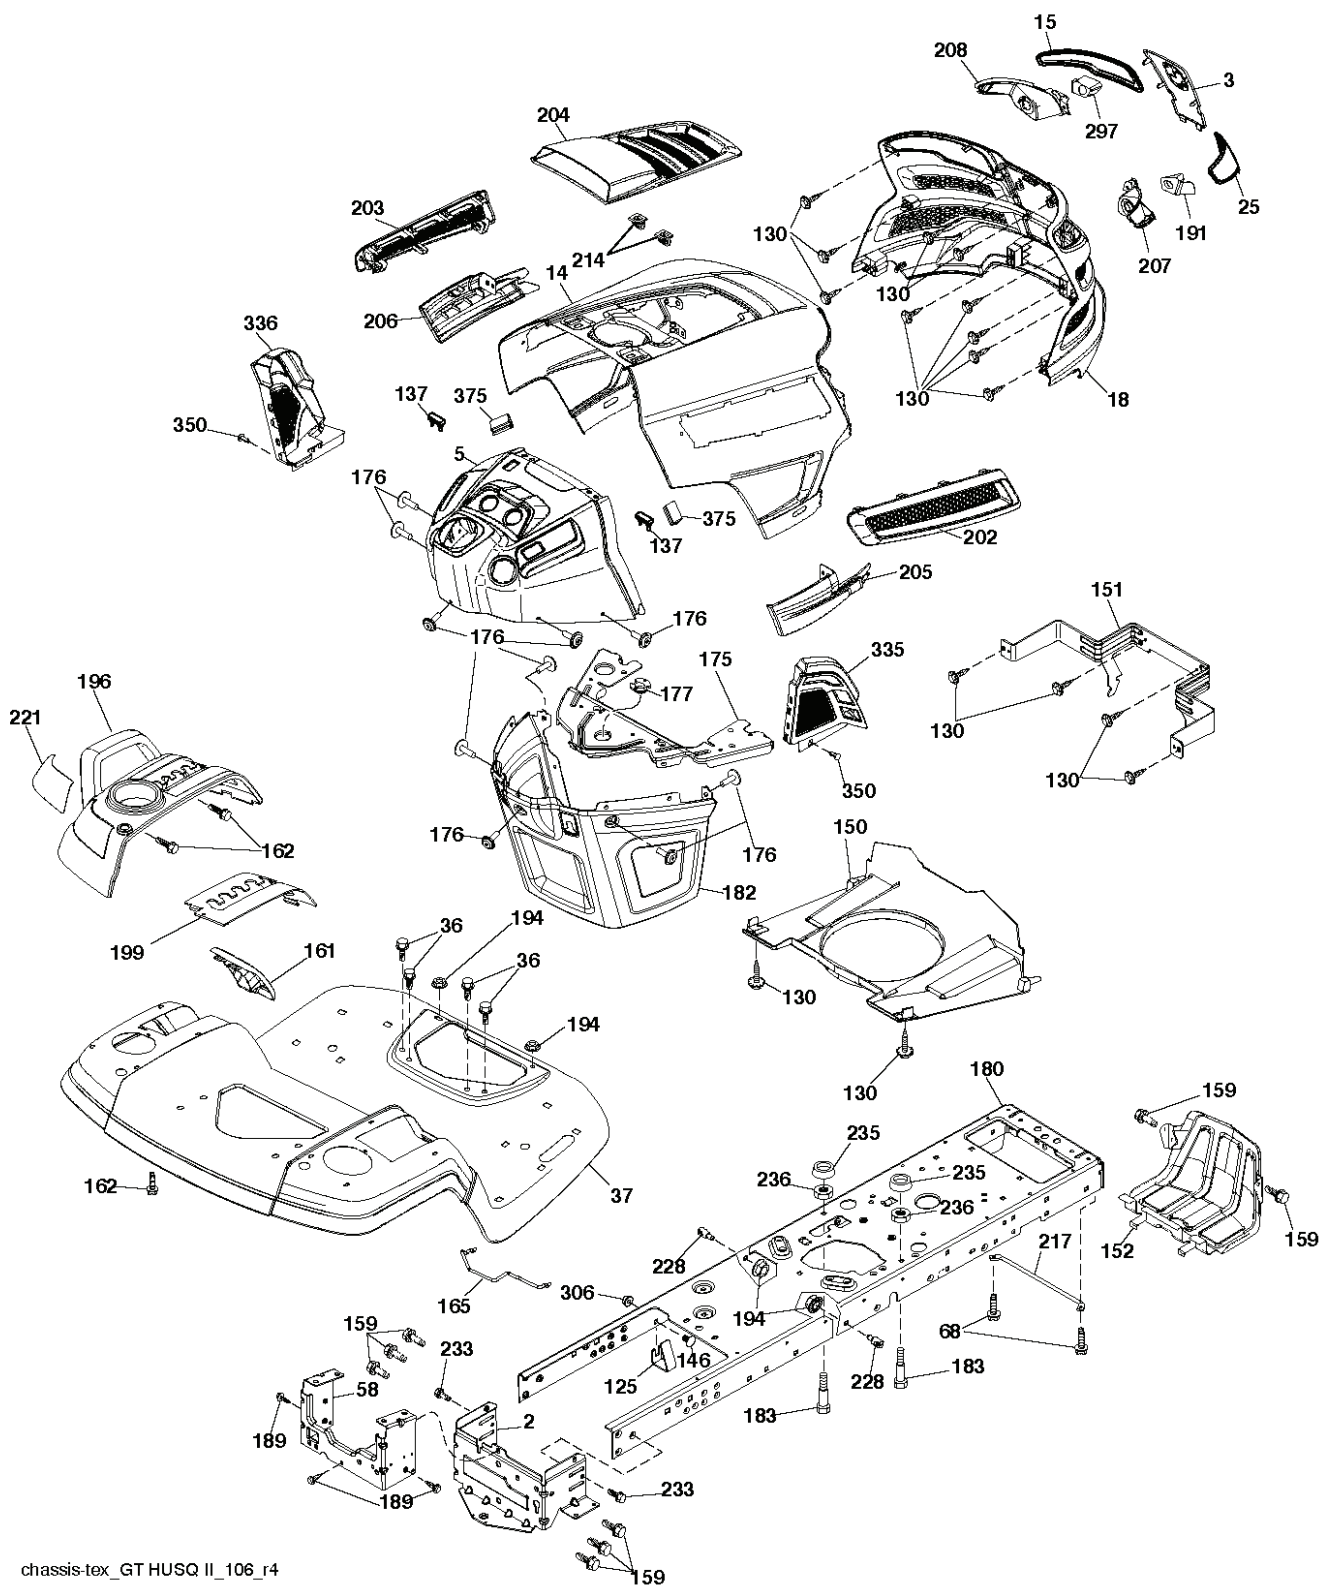

# **SPARE PARTS LIST**

REF.	PART NO.	DESCRIPTION	REMARK	QTY.	KIT
2	532412282	PLATE		1	
3	532444481	LOGOTYPE		1	
5	532437475	DASH		1	
14	532441177	HOOD		1	
15	532439733	LENS		1	
18	532440653	GRILLE		1	
25	532443385	LENS		1	
36	817060512	SCREW		1	
37	532441208	FENDER		1	
58	532412281	PLATE		1	
68	817490508	SCREW		1	
125	581684801	CLIP		1	
130	532416358	SCREW		1	
137	532407590	DAMPING PIECE		1	
146	581857901	BOLT		1	
150	532439774	AIR DUCT		1	
151	532436670	BRACKET		1	
152	532439870	SHIELD		1	
159	817000612	SCREW		1	
161	532439929	CONSOLE		1	
162	532142432	SCREW		1	
165	532194330	SUPPORT		1	
175	532196304	SUPPORT		1	
176	532400776	SCREW		1	
177	532195227	BUSHING		1	
180	532445559	CHASSIS		1	
182	532406859	DASH		1	
183	874520520	BOLT		1	
189	817000512	SCREW		1	
191	532437455	INSERT		1	
194	873900500	NUT		1	
196	532439674	CONSOLE		1	
199	532198259	PLATE		1	
202	532439728	COVER	RH	1	
203	532439727	COVER	LH	1	
204	532435714	COVER		1	
205	532439730	SKIRT	RH	1	
206	532439729	SKIRT	LH	1	
207	532439734	CUP	RH	1	
208	532439735	CUP	LH	1	
214	532199145	CLIP		1	
217	532409167	ROD		1	
221	532198909	LENS	LH	1	
228	532195161	STUD		1	
233	532196539	BOLT		1	
235	532406129	SPACER		1	
236	873930500	NUT		1	
297	532437456	INSERT		1	
306	873900600	NUT		1	
335	532448204	COVER		1	
336	532445309	COVER		1	
350	532445143	CLIP		1	
375	586908201	BUMPER		1	
--	532431882	GUARD		1	

---

REF.	PART NO.	DESCRIPTION	REMARK	QTY.	KIT
1	581578901	DECAL		1	
2	581627301	DECAL		1	
3	581540901	DECAL		1	
4	532418600	DECAL		1	
5	532423829	DECAL		1	
6	587883701	DECAL		1	
7	532424102	DECAL		1	
8	587015101	DECAL		1	
9	532145005	DECAL		1	
10	532448121	DECAL		1	
11	581580002	DECAL		1	
12	581724301	DECAL		1	
13	584904601	DECAL		1	
--	581724801	DECAL		1	
	532439882	PAD	LH	1	
	532439881	PAD	RH	1	
--	501749001	DECAL		1	