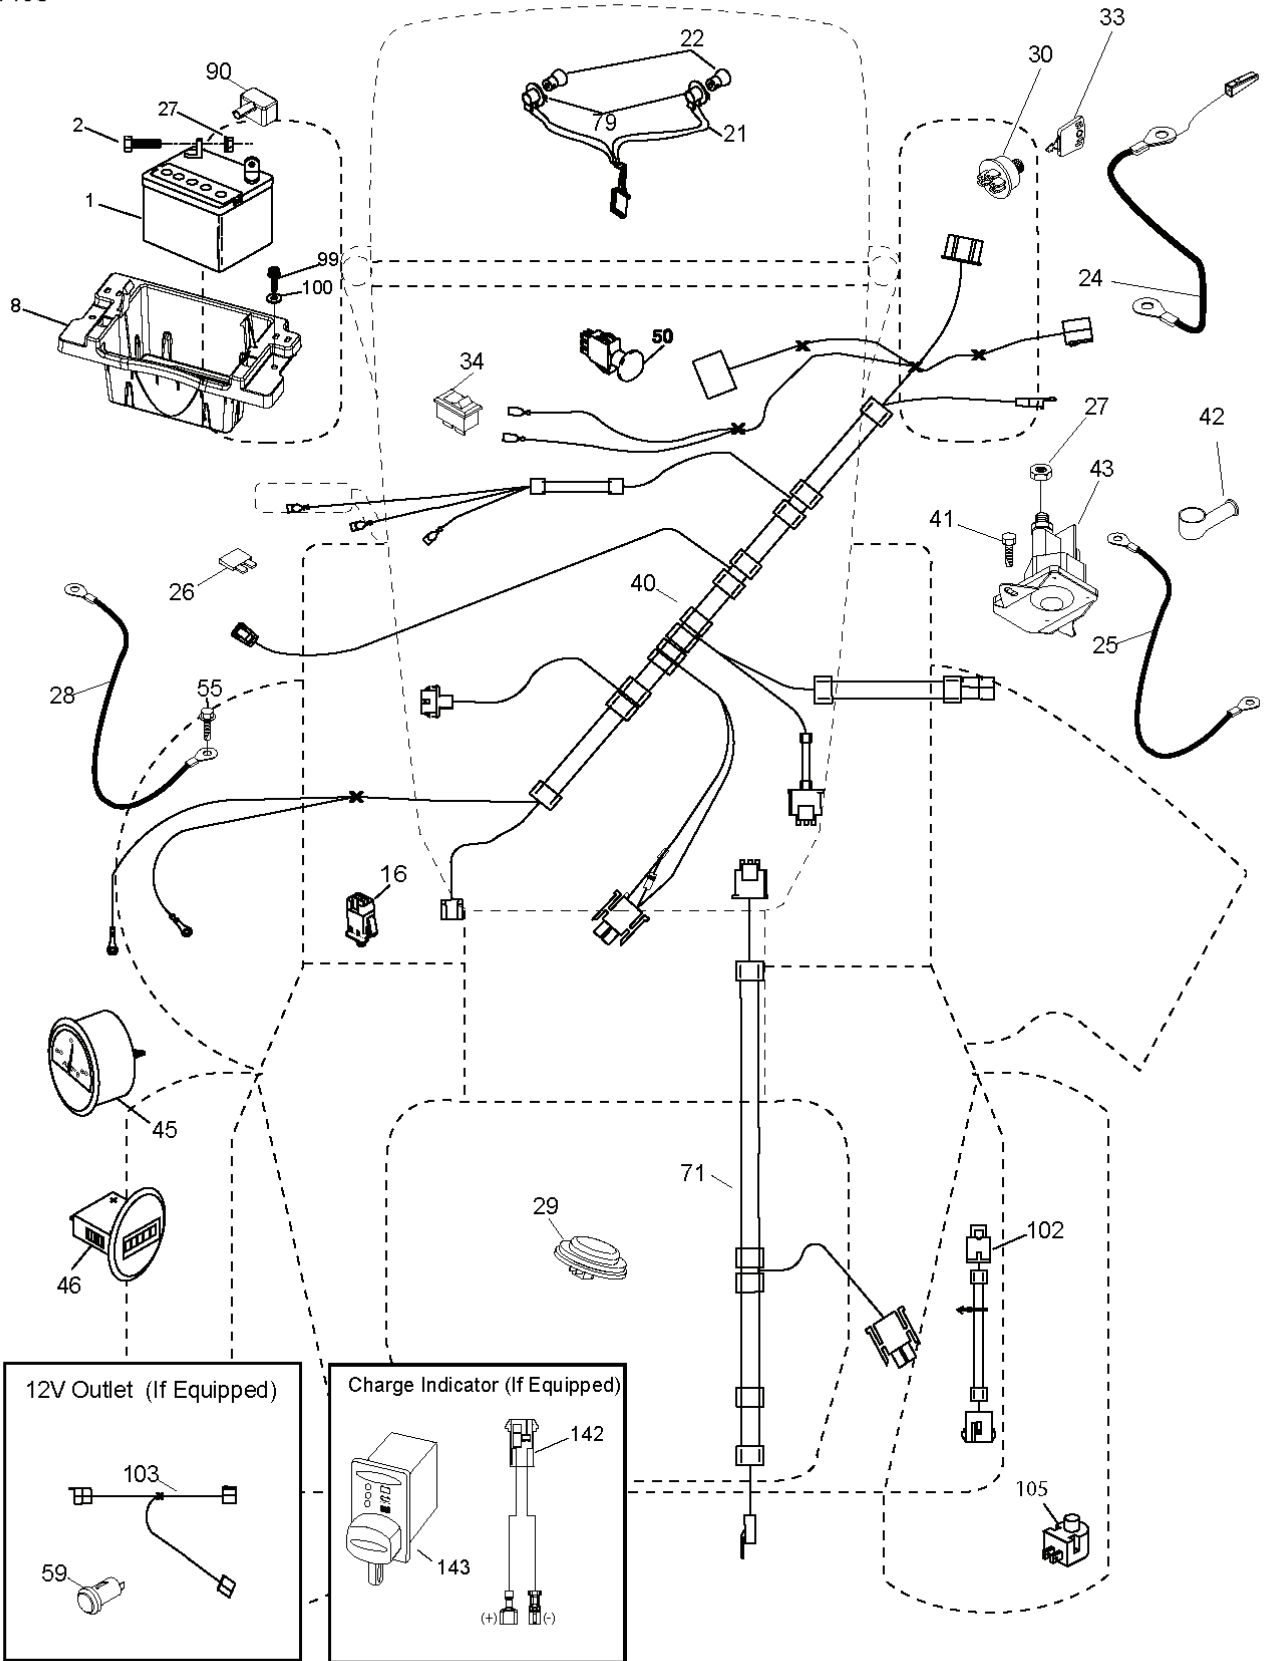

T15S

REF.	PART NO.	DESCRIPTION	REMARK	QTY.	KIT
1	532163465	BATTERY		1	
2	874760412	BOLT		1	
8	TBD	TBD	(586365702) BATTERY TRAY	1	
16	532176138	MICRO SWITCH		1	
21	532400252	HARNESS		1	
22	532004152	BULB		1	
24	585555601	CABLE		1	
25	585555501	CABLE		1	
26	532175158	FUSE		1	
27	873510400	NUT		1	
28	532416588	CABLE		1	
29	532401545	SWITCH		1	
30	532193350	IGNITION MODULE		1	
33	532411933	KEY		1	
34	532110712	SWITCH		1	
40	501133101	HARNESS		1	
41	817720408	SCREW		1	
42	532131563	COVER		1	
43	532192507	SOLENOID		1	
45	587553903	GAUGE		1	
46	587554003	GAUGE		1	
50	532174651	SWITCH		1	
55	817060512	SCREW		1	
59	532400303	OUTLET-12 VOLT		1	
71	532194276	CABLE ASSY		1	
79	532175242	HOLDER		1	
90	532435395	TERMINAL COVER		1	
99	817670412	SCREW		1	
100	819091416	WASHER		1	
102	532404454	CABLE		1	
103	532421747	HARNESS		1	
105	532407568	SWITCH		1	
142	583857801	HARNESS		1	
143	532448059	HARNESS		1