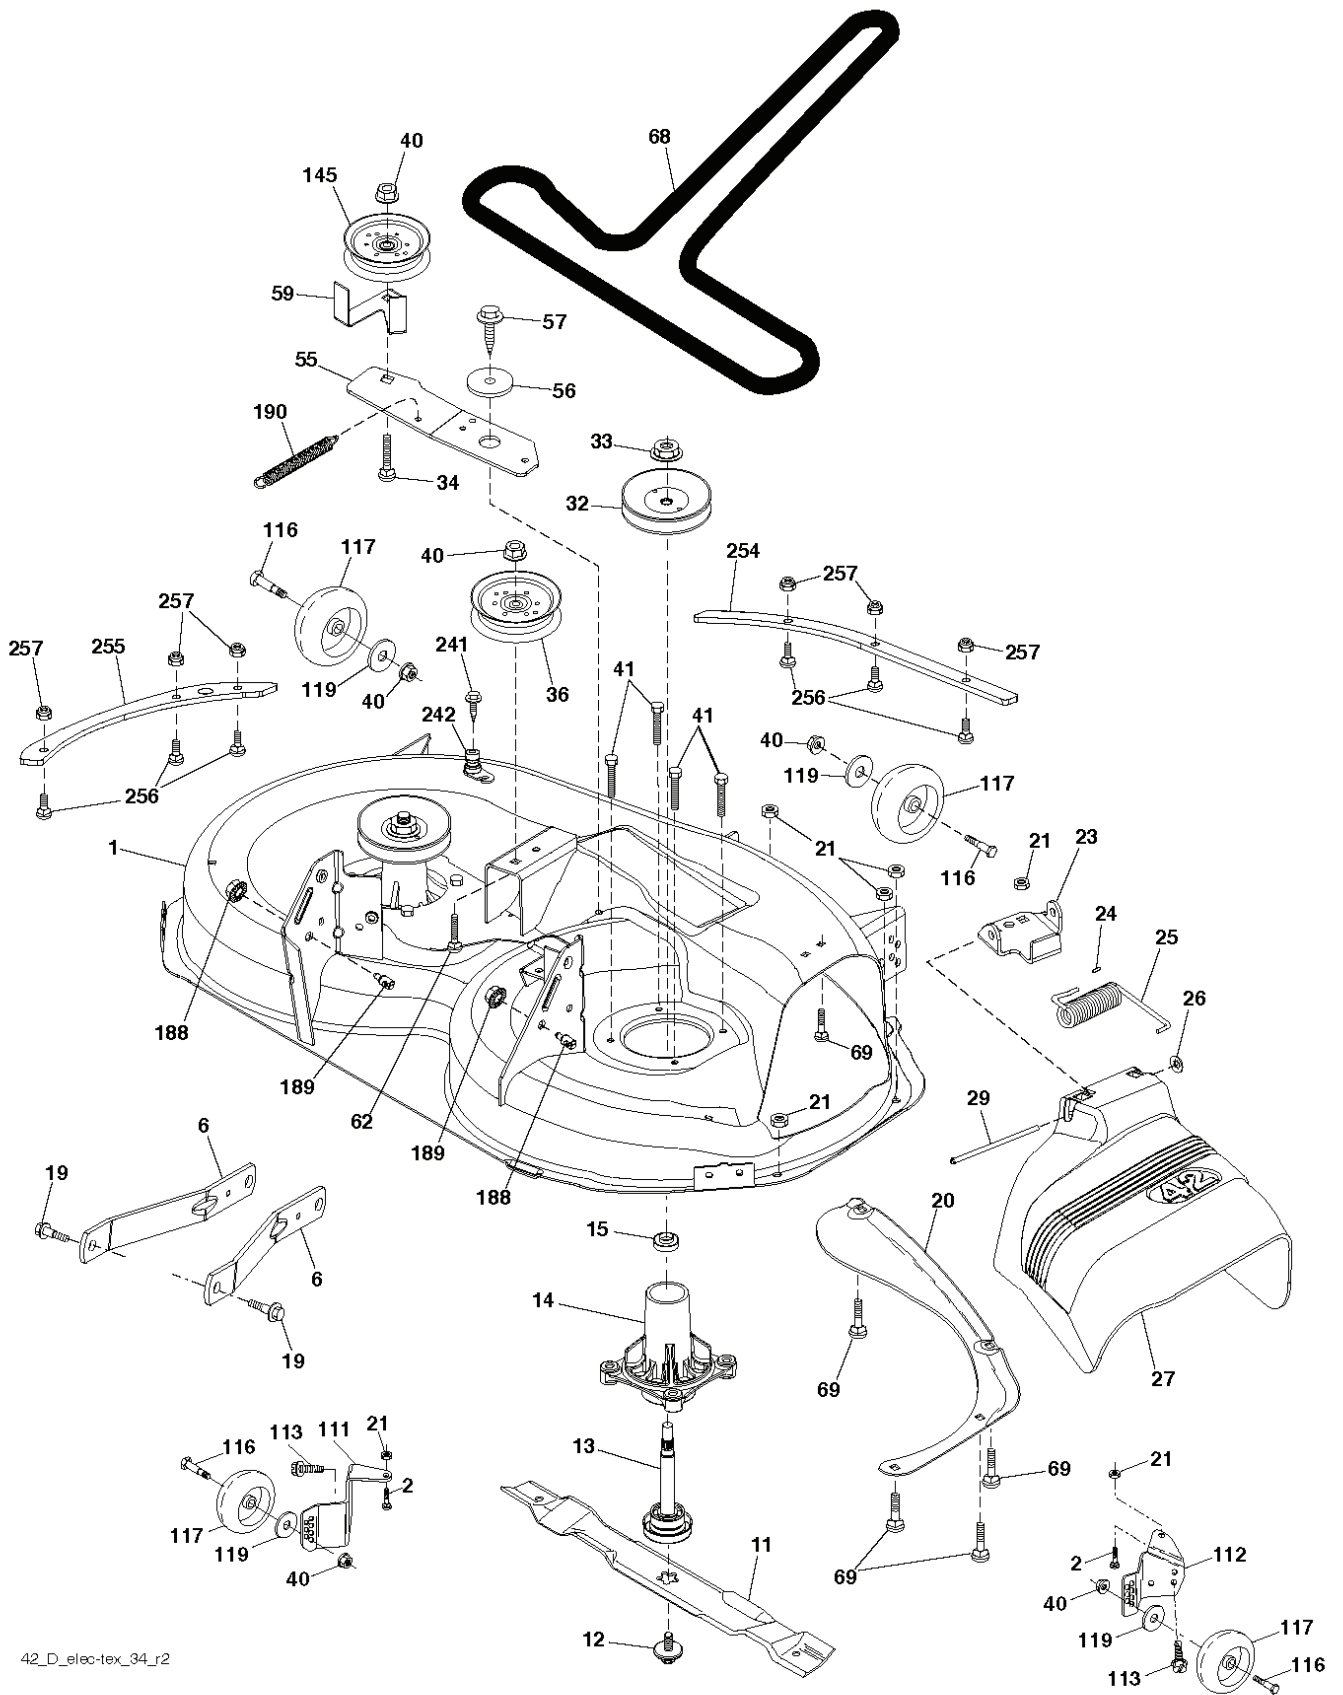

REF.	PART NO.	DESCRIPTION	REMARK	QTY.	KIT
1	532441275	DECK		1	
2	872140506	BOLT		1	
6	532195186	ARM		1	
11	532138971	BLADE		1	
12	584309301	SCREW		1	
13	587256501	SHAFT		1	
14	532187281	BEARING HOUSING		1	
15	585323901	BEARING		1	
19	532196539	BOLT		1	
20	532159770	RAIL		1	
21	873680500	NUT		1	
23	532192557	HINGE		1	
24	532105304	HUB CAP		1	
25	532197026	TORSION SPRING		1	
26	532110452	NUT		1	
27	532403004	SHIELD		1	
29	532131491	SHAFT		1	
32	532153535	PULLEY		1	
33	532400234	NUT		1	
34	872110612	BOLT		1	
36	532197379	PULLEY		1	
40	873900600	NUT		1	
41	584953901	BOLT		1	
55	532437110	ARM		1	
56	532199092	SPACER		1	
57	817000616	SCREW		1	
59	532141043	GUARD		1	
62	872110616	BOLT		1	
68	532144959	BELT		1	
69	872140505	BOLT		1	
111	532404784	BRACKET		1	
112	532404785	BRACKET		1	
113	817000510	BOLT		1	
116	532124842	BOLT		1	
117	532188606	WHEEL		1	
119	819121414	WASHER		1	
145	532193197	PULLEY		1	
188	532195161	STUD		1	
189	873900500	NUT		1	
190	532197251	SPRING		1	
241	532152927	SCREW		1	
242	532415598	HOSE COUPLING		1	
254	585316805	REINFORCEMENT PLATE		1	
255	585317005	REINFORCEMENT PLATE		1	
256	539109800	BOLT		1	
257	873900400	NUT		1	
--	532416405	COUPLING		1	
--	587253301	MANDREL		1	
--	586449701	SERVICE TOOLS		1