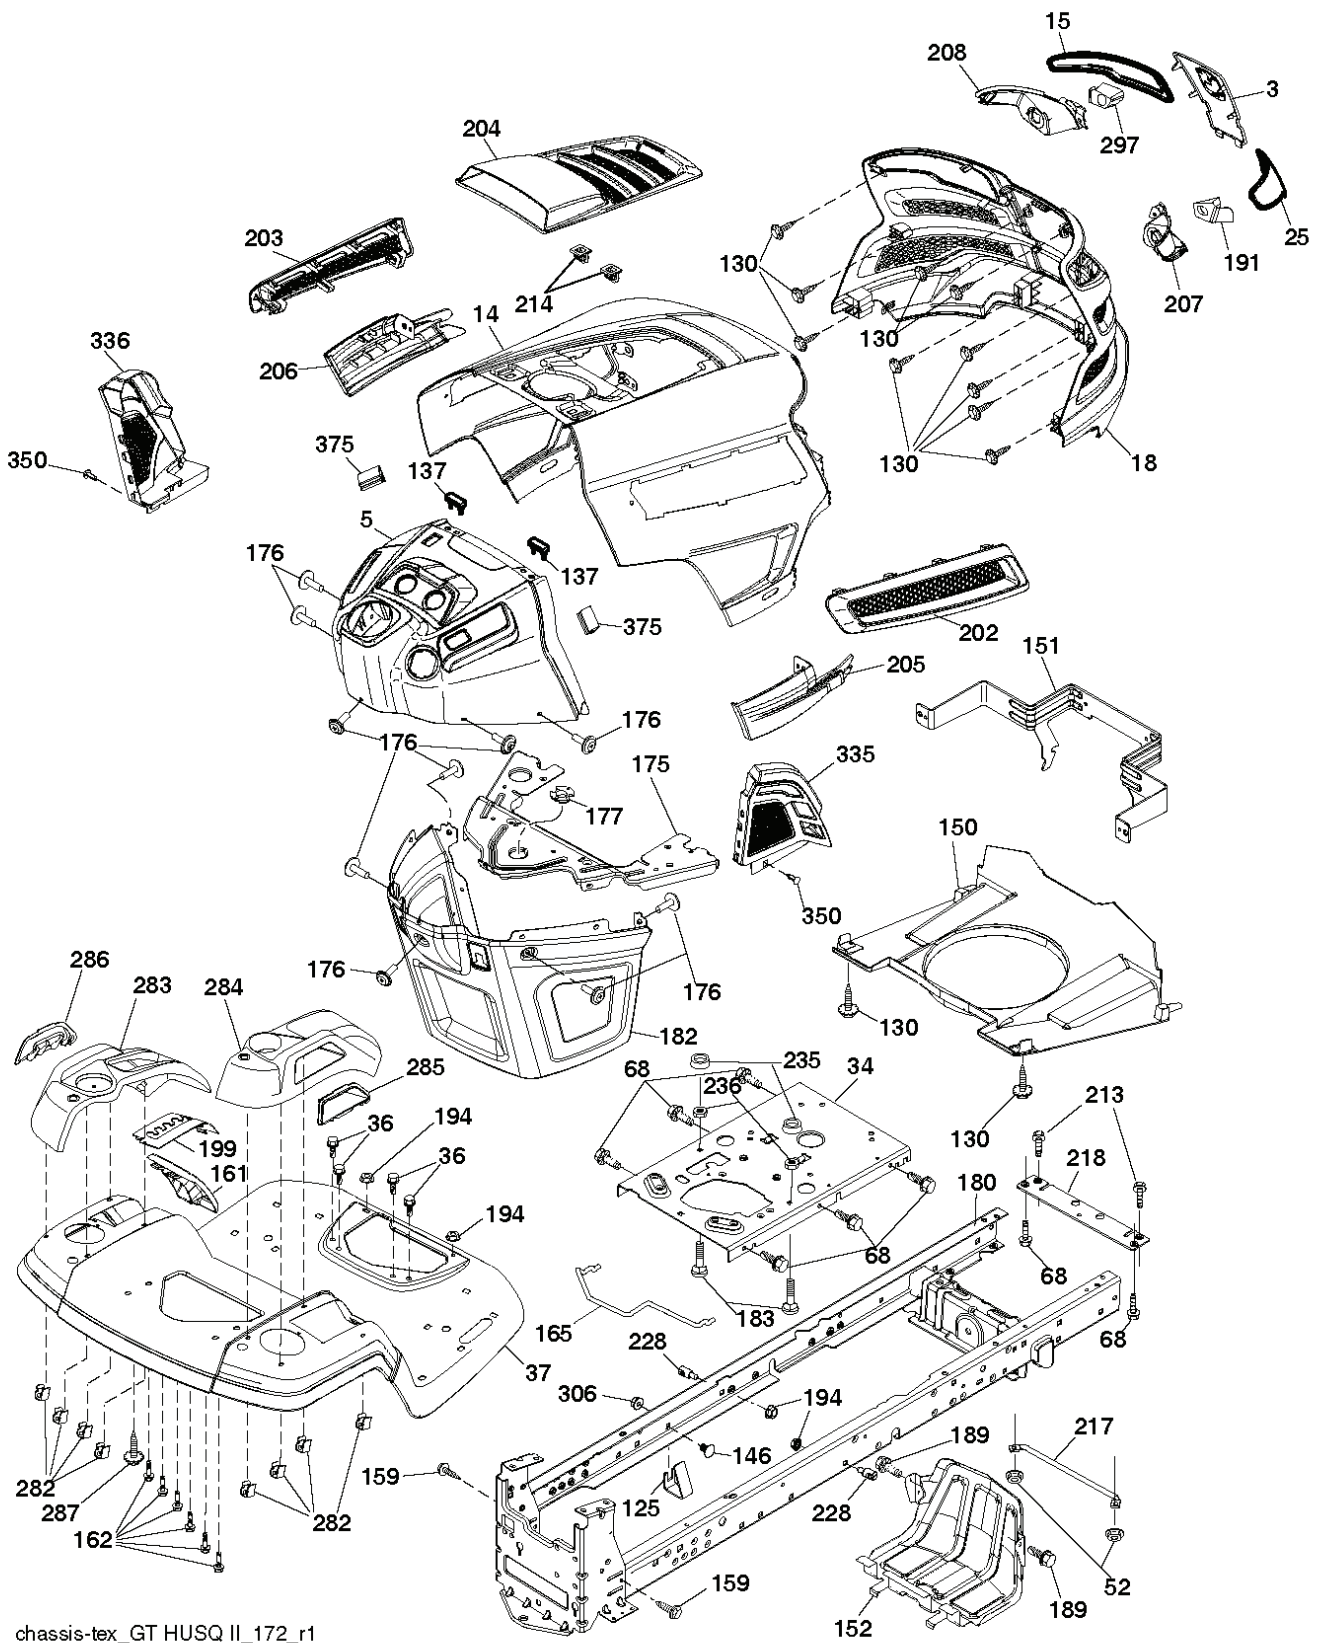

# **SPARE PARTS LIST**

REF.	PART NO.	DESCRIPTION	REMARK	QTY.	KIT
3	532444481	LOGOTYPE		1	
5	532437490	DASH		1	
14	532441177	HOOD		1	
15	532439733	LENS	LH	1	
18	532440653	GRILLE		1	
25	532443385	LENS	RH	1	
34	580910801	CHASSIS		1	
36	817060512	SCREW		1	
37	532441178	FENDER		1	
52	873680500	NUT		1	
68	817490508	SCREW		1	
125	581684801	CLIP		1	
130	532416358	SCREW		1	
137	532407590	DAMPING PIECE		1	
146	581857901	BOLT		1	
150	532439774	AIR DUCT		1	
151	532436670	BRACKET		1	
152	532439870	SHIELD		1	
159	817000612	SCREW		1	
161	532439781	FUEL		1	
162	532142432	SCREW		1	
165	532196826	BRACKET		1	
175	532196304	SUPPORT		1	
176	532400776	SCREW		1	
177	532195228	BUSHING		1	
180	532195457	CHASSIS		1	
182	532406859	DASH		1	
183	874520520	BOLT		1	
189	817000512	SCREW		1	
191	532437455	INSERT		1	
194	873900500	NUT		1	
199	532413485	PLATE		1	
202	532439728	COVER	RH	1	
203	532439727	COVER	LH	1	
204	532435714	COVER		1	
205	532439730	SKIRT	RH	1	
206	532439729	SKIRT	LH	1	
207	532439734	CUP		1	
208	532439735	CUP		1	
213	874760512	BOLT		1	
214	532199145	CLIP		1	
217	532409167	ROD		1	
218	532196395	PLATE		1	
228	532195161	STUD		1	
235	532406129	SPACER		1	
236	873930500	NUT		1	
282	532414110	CLIP		1	
283	532439861	CONSOLE		1	
284	532439823	CONSOLE		1	
285	532416315	CONSOLE		1	
286	532416317	CONSOLE		1	
287	817600406	SCREW		1	
297	532437456	INSERT		1	
306	873900600	NUT		1	
335	532448204	COVER		1	
336	532445309	COVER		1	
350	532445143	CLIP		1	
375	586908201	BUMPER		1	
--	532431882	GUARD		1	

---

REF.	PART NO.	DESCRIPTION	REMARK	QTY.	KIT
1	581578901	DECAL		1	
2	581627301	DECAL		1	
4	585995201	DECAL		1	
5	532423829	DECAL		1	
6	587883501	DECAL		1	
7	532418600	DECAL		1	
8	584904601	DECAL		1	
9	532145005	DECAL		1	
10	532424102	DECAL		1	
12	581580001	DECAL		1	
	581724801	DECAL		1	
	532439681	PLATE	LH	1	
	532439682	PAD	RH	1	
--	501749001	DECAL		1	