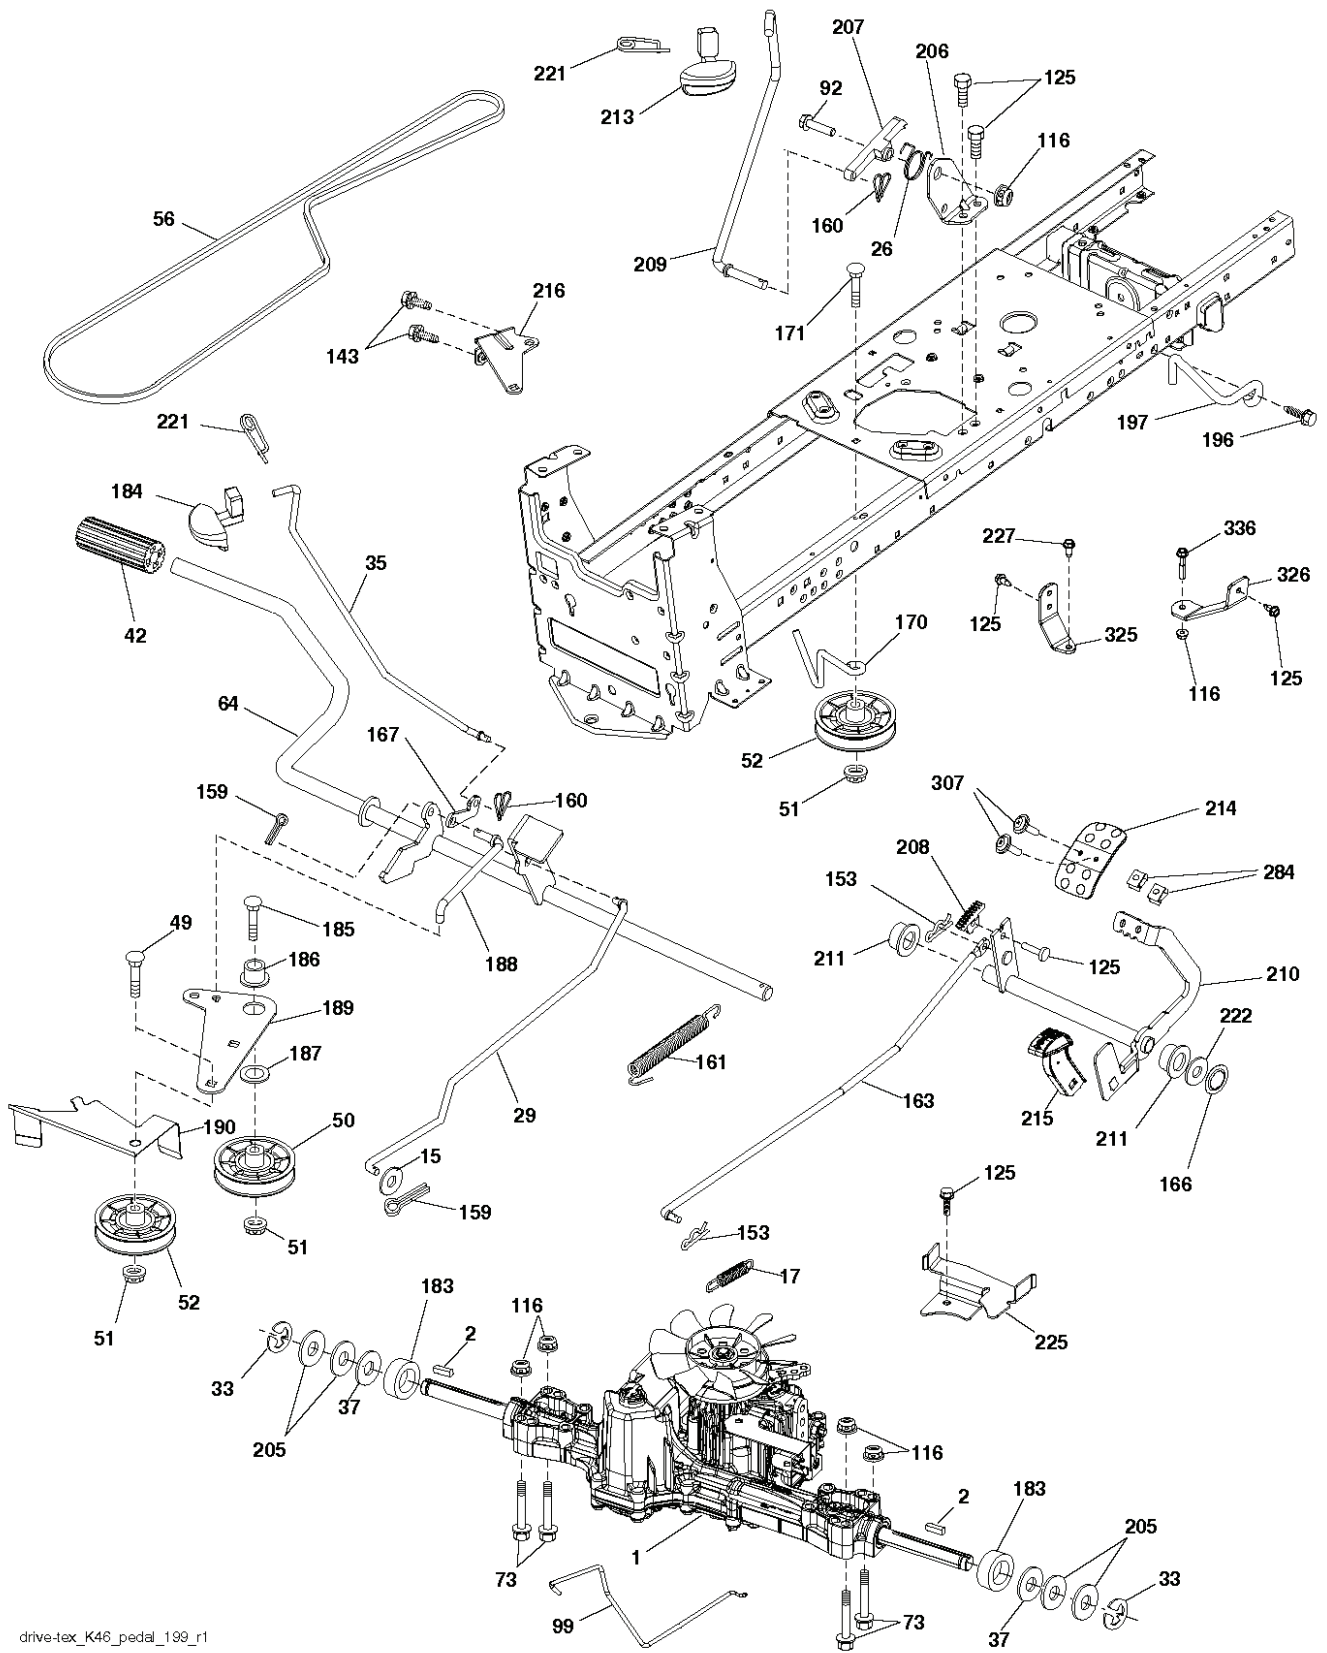

# **SPARE PARTS LIST**

REF.	PART NO.	DESCRIPTION	REMARK	QTY.	KIT
3	532444481	LOGOTYPE		1	
5	532437490	DASH		1	
14	532441177	HOOD		1	
15	532439733	LENS	LH	1	
18	532440653	GRILLE		1	
25	532443385	LENS	RH	1	
34	580910801	CHASSIS		1	
36	817060512	SCREW		1	
37	532441178	FENDER		1	
52	873680500	NUT		1	
68	817490508	SCREW		1	
125	581684801	CLIP		1	
130	532416358	SCREW		1	
137	532407590	DAMPING PIECE		1	
146	581857901	BOLT		1	
150	532439774	AIR DUCT		1	
151	532436670	BRACKET		1	
152	532439870	SHIELD		1	
159	817000612	SCREW		1	
161	532439781	FUEL		1	
162	532142432	SCREW		1	
165	532196826	BRACKET		1	
175	532196304	SUPPORT		1	
176	532400776	SCREW		1	
177	532195228	BUSHING		1	
180	532195457	CHASSIS		1	
182	532406859	DASH		1	
183	874520520	BOLT		1	
189	817000512	SCREW		1	
191	532437455	INSERT		1	
194	873900500	NUT		1	
199	532413485	PLATE		1	
202	532439728	COVER	RH	1	
203	532439727	COVER	LH	1	
204	532435714	COVER		1	
205	532439730	SKIRT	RH	1	
206	532439729	SKIRT	LH	1	
207	532439734	CUP		1	
208	532439735	CUP		1	
213	874760512	BOLT		1	
214	532199145	CLIP		1	
217	532409167	ROD		1	
218	532196395	PLATE		1	
228	532195161	STUD		1	
235	532406129	SPACER		1	
236	873930500	NUT		1	
282	532414110	CLIP		1	
283	532439861	CONSOLE		1	
284	532439823	CONSOLE		1	
285	532416315	CONSOLE		1	
286	532416317	CONSOLE		1	
287	817600406	SCREW		1	
297	532437456	INSERT		1	
306	873900600	NUT		1	
335	532448204	COVER		1	
336	532445309	COVER		1	
350	532445143	CLIP		1	
375	586908201	BUMPER		1	
--	532431882	GUARD		1	

---

REF.	PART NO.	DESCRIPTION	REMARK	QTY.	KIT
1	581578901	DECAL		1	
2	581627301	DECAL		1	
4	585995201	DECAL		1	
5	532423829	DECAL		1	
6	587883501	DECAL		1	
7	532418600	DECAL		1	
8	584904601	DECAL		1	
9	532145005	DECAL		1	
10	532424102	DECAL		1	
12	581580001	DECAL		1	
	581724801	DECAL		1	
	532439681	PLATE	LH	1	
	532439682	PAD	RH	1	
--	501749001	DECAL		1	