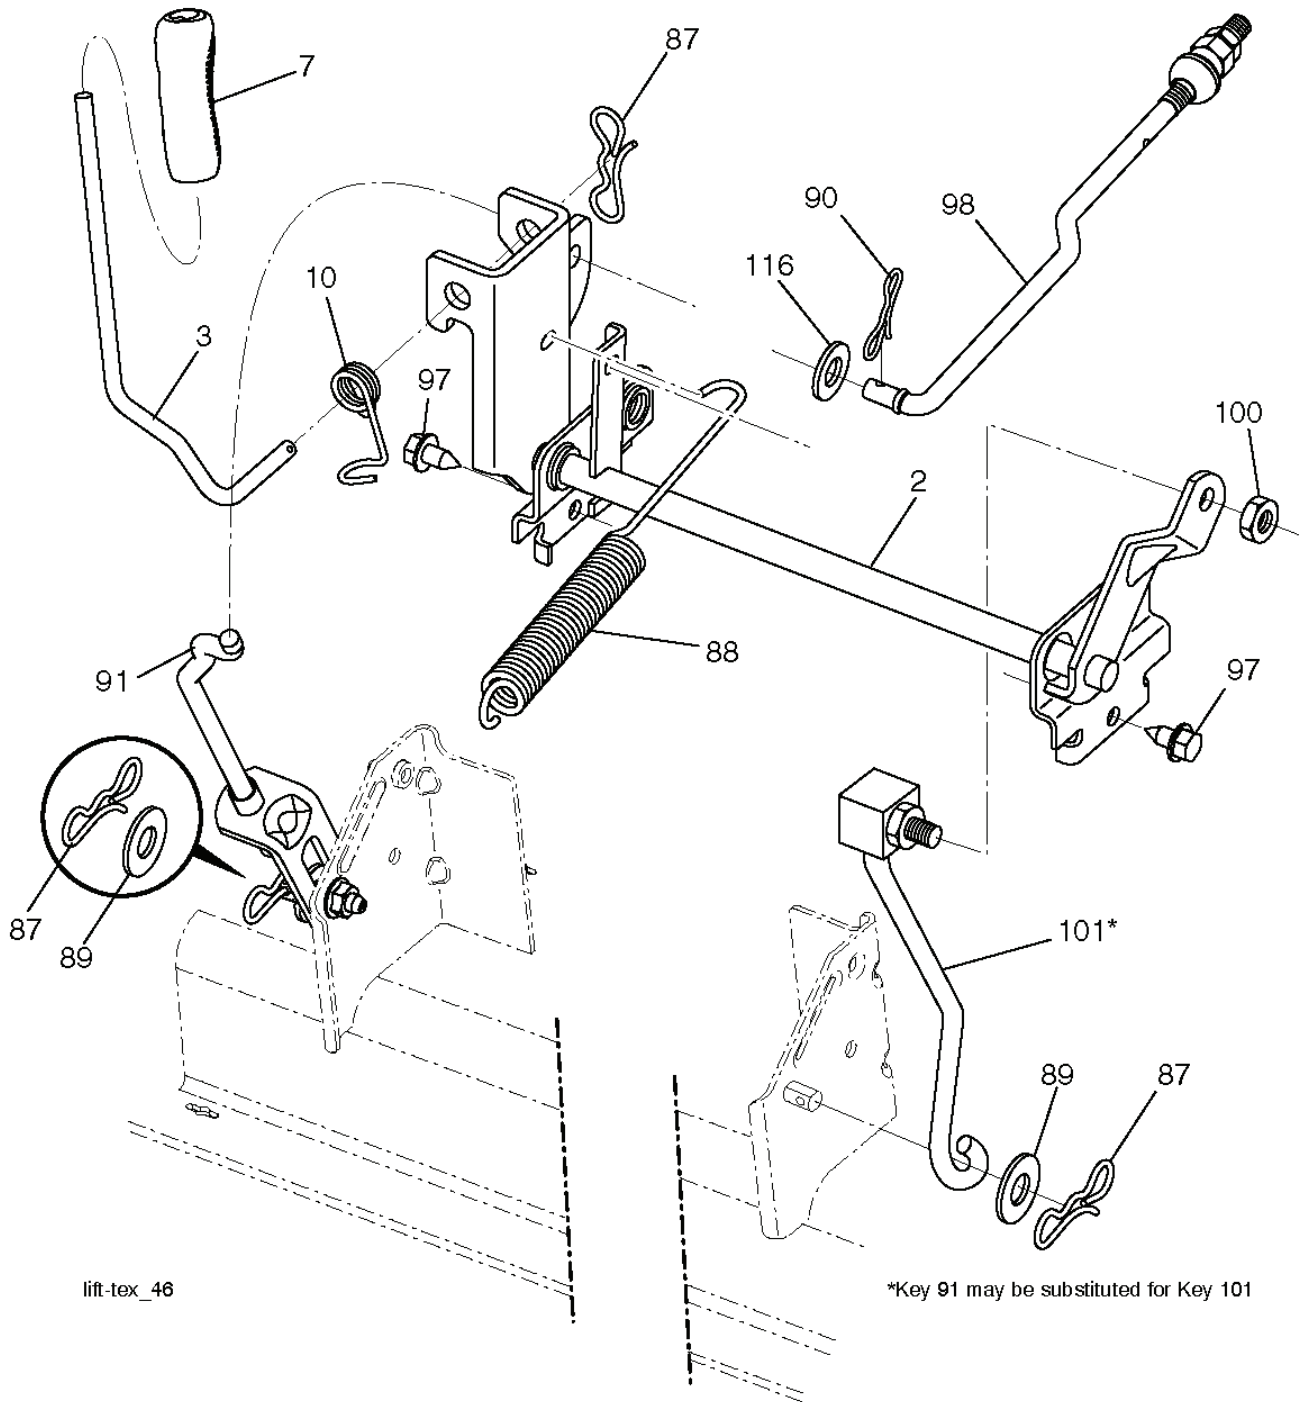

lift-tex_46

REF.	PART NO.	DESCRIPTION	REMARK	QTY.	KIT
2	532422027	SHAFT		1	
3	532195231	LEVER	RH	1	
7	580962301	GRIP		1	
10	532196314	SPRING		1	
87	532194209	SPRING		1	
88	532410710	SPRING		1	
89	819191912	WASHER		1	
90	532194208	PIN		1	
91	532195181	LINK	LH/REAR	1	
97	817000612	SCREW		1	
98	532195270	LINK		1	
100	873930600	NUT		1	
101	532407003	LINK		1	
116	819151516	WASHER		1