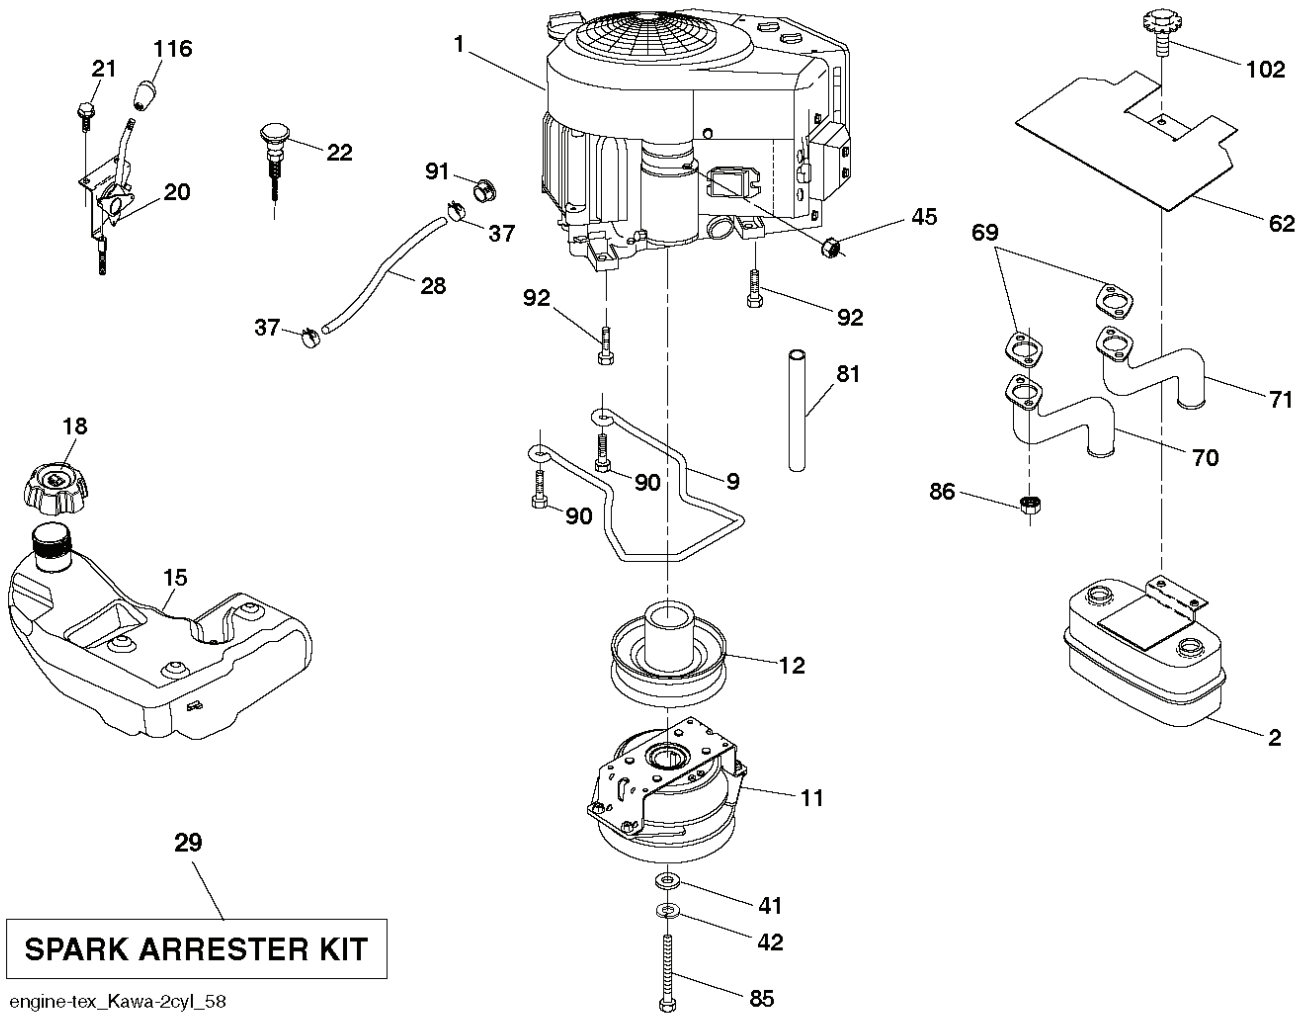

REF.	PART NO.	DESCRIPTION	REMARK	QTY.	KIT
1	532163465	BATTERY		1	
2	874760412	BOLT		1	
8	587205101	TRAY		1	
16	532176138	MICRO SWITCH		1	
21	532400252	HARNESS		1	
22	532004152	BULB		1	
24	585555601	CABLE		1	
25	585555501	CABLE		1	
26	532175158	FUSE		1	
27	873510400	NUT		1	
28	532416588	CABLE		1	
29	532401545	SWITCH		1	
30	532193350	IGNITION MODULE		1	
33	532411933	KEY		1	
34	532110712	SWITCH		1	
40	501133101	HARNESS		1	
41	817720408	SCREW		1	
42	532131563	COVER		1	
43	582042801	SOLENOID		1	
45	587553903	GAUGE		1	
46	587554003	GAUGE		1	
50	582107601	SWITCH		1	
55	817060512	SCREW		1	
59	532400303	OUTLET-12 VOLT		1	
71	532194276	CABLE ASSY		1	
79	532175242	HOLDER		1	
90	532435395	TERMINAL COVER		1	
99	817670412	SCREW		1	
100	819091416	WASHER		1	
102	532404454	CABLE		1	
103	532421747	HARNESS		1	
105	532407568	SWITCH		1	
142	583857801	HARNESS		1	
143	532448059	HARNESS		1	

SPARK ARRESTER KIT

engine-tex_Kawa-2cyl_58