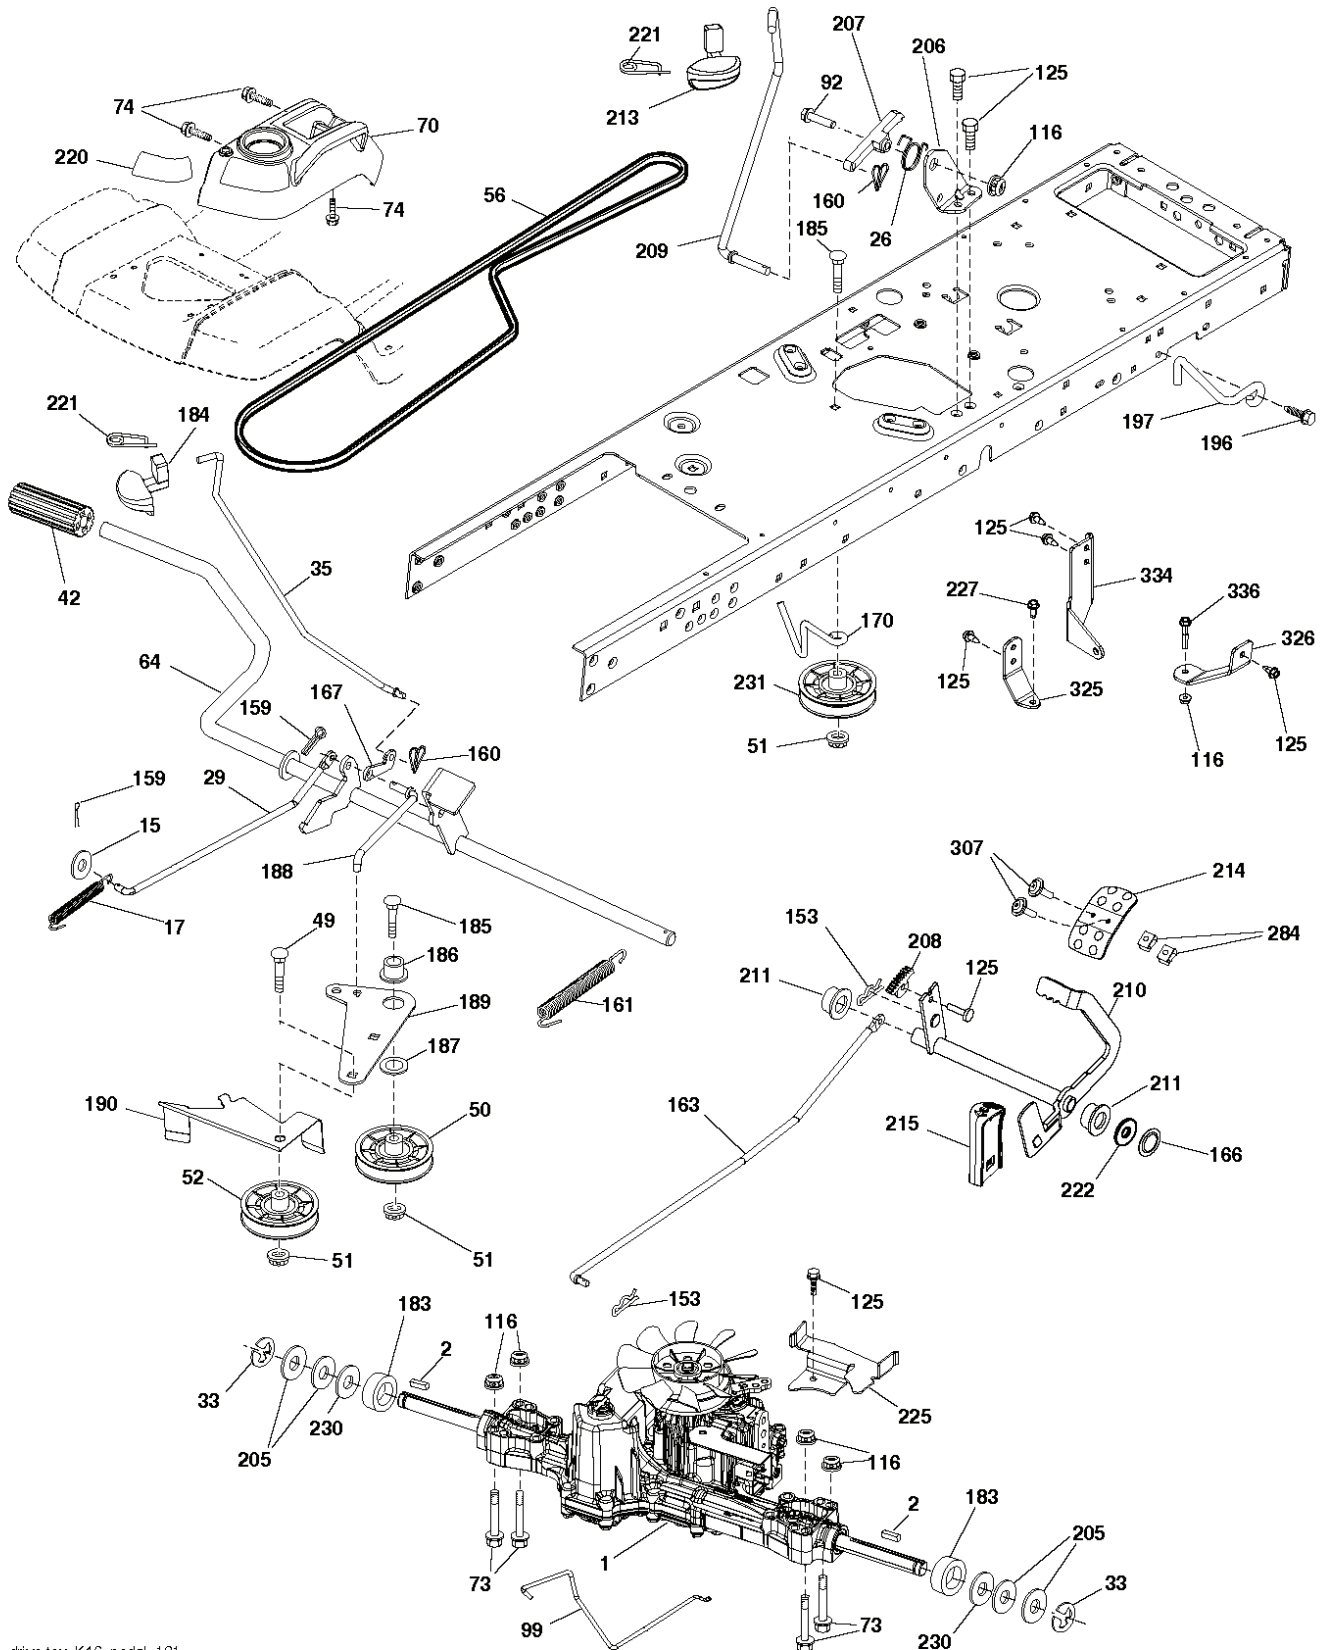

# **SPARE PARTS LIST**

REF.	PART NO.	DESCRIPTION	REMARK	QTY.	KIT
2	532412282	PLATE		1	
3	532444481	LOGOTYPE		1	
5	532437475	DASH		1	
14	532441177	HOOD		1	
15	532439733	LENS		1	
18	532440653	GRILLE		1	
25	532443385	LENS		1	
36	817060512	SCREW		1	
37	532441208	FENDER		1	
58	532412281	PLATE		1	
68	817490508	SCREW		1	
125	581684801	CLIP		1	
130	532416358	SCREW		1	
137	532407590	DAMPING PIECE		1	
146	581857901	BOLT		1	
150	532439774	AIR DUCT		1	
151	532436670	BRACKET		1	
152	532436086	SHIELD		1	
159	817000612	SCREW		1	
161	532439929	CONSOLE		1	
162	532142432	SCREW		1	
165	532194330	SUPPORT		1	
175	532196304	SUPPORT		1	
176	532400776	SCREW		1	
177	532195228	BUSHING		1	
178	532199782	NET		1	
180	532445559	CHASSIS		1	
182	532406859	DASH		1	
183	874520520	BOLT		1	
189	817000512	SCREW		1	
191	532437455	INSERT		1	
194	873900500	NUT		1	
196	532439674	CONSOLE		1	
199	532198259	PLATE		1	
202	532439728	COVER	RH	1	
203	532439727	COVER	LH	1	
204	532435714	COVER		1	
205	532439730	SKIRT	RH	1	
206	532439729	SKIRT	LH	1	
207	532439734	CUP	RH	1	
208	532439735	CUP	LH	1	
214	532199145	CLIP		1	
217	532409167	ROD		1	
221	532198909	LENS	LH	1	
228	532195161	STUD		1	
233	532196539	BOLT		1	
234	532404742	DAMPING PIECE		1	
235	532406129	SPACER		1	
236	873930500	NUT		1	
297	532437456	INSERT		1	
306	873900600	NUT		1	
335	532448204	COVER		1	
336	532445309	COVER		1	
350	532445143	CLIP		1	
--	532431882	GUARD		1	

---

REF.	PART NO.	DESCRIPTION	REMARK	QTY.	KIT
1	581578901	DECAL		1	
2	581627301	DECAL		1	
3	581540901	DECAL		1	
5	532423829	DECAL		1	
7	532418600	DECAL		1	
8	581724201	DECAL		1	
9	532145005	DECAL		1	
10	532424102	DECAL		1	
11	581580002	DECAL		1	
12	581724301	DECAL		1	
13	532448121	DECAL		1	
14	584904601	DECAL		1	
--	581724801	DECAL		1	
	532439882	PAD	LH	1	
	532439881	PAD	RH	1	