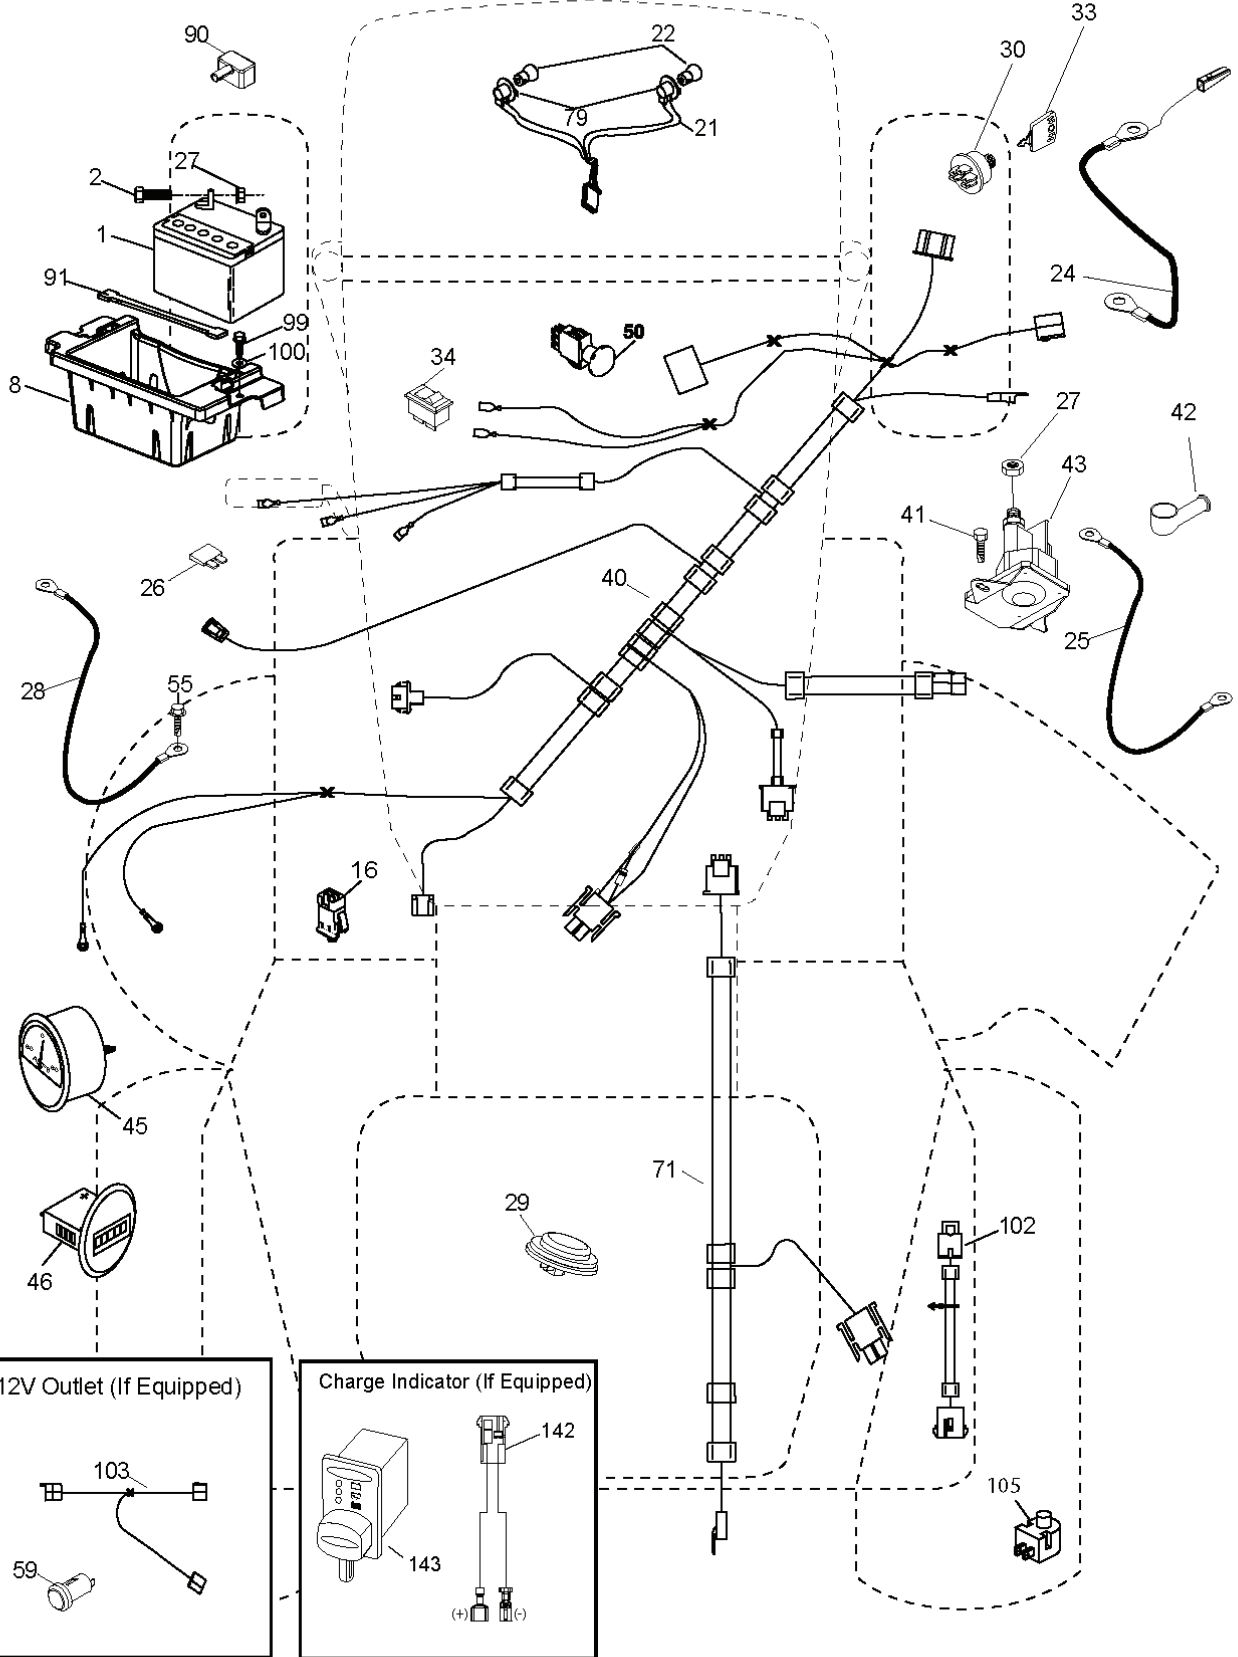

T15S-CLF

REF.	PART NO.	DESCRIPTION	REMARK	QTY.	KIT
1	532163465	BATTERY		1	
2	874760412	BOLT		1	
8	532186491	BOX		1	
16	532176138	MICRO SWITCH		1	
21	532400252	HARNESS		1	
22	532004152	BULB		1	
24	532400253	CABLE		1	
25	532412895	CABLE.STARTER.6G.BL/RE*SUBS/2*		1	
26	532175158	FUSE		1	
27	873510400	NUT		1	
28	532145491	CABLE		1	
29	532401545	SWITCH		1	
30	532193350	IGNITION MODULE		1	
33	532411933	KEY		1	
34	532110712	SWITCH		1	
40	581583501	HARNESS		1	
41	817720408	SCREW		1	
42	532131563	COVER		1	
43	532192507	SOLENOID		1	
45	587553903	GAUGE		1	
46	587554003	GAUGE		1	
50	532174651	SWITCH		1	
55	817060512	SCREW		1	
59	532400303	OUTLET-12 VOLT		1	
71	532194276	CABLE ASSY		1	
79	532175242	HOLDER		1	
90	532435395	TERMINAL COVER		1	
91	532190270	STRAP BATTERY MOUNT FRO		1	
99	817670412	SCREW		1	
100	819091416	WASHER		1	
102	532404454	CABLE		1	
103	532421747	HARNESS		1	
105	532407568	SWITCH		1	
142	583857801	HARNESS		1	
143	532448059	HARNESS		1