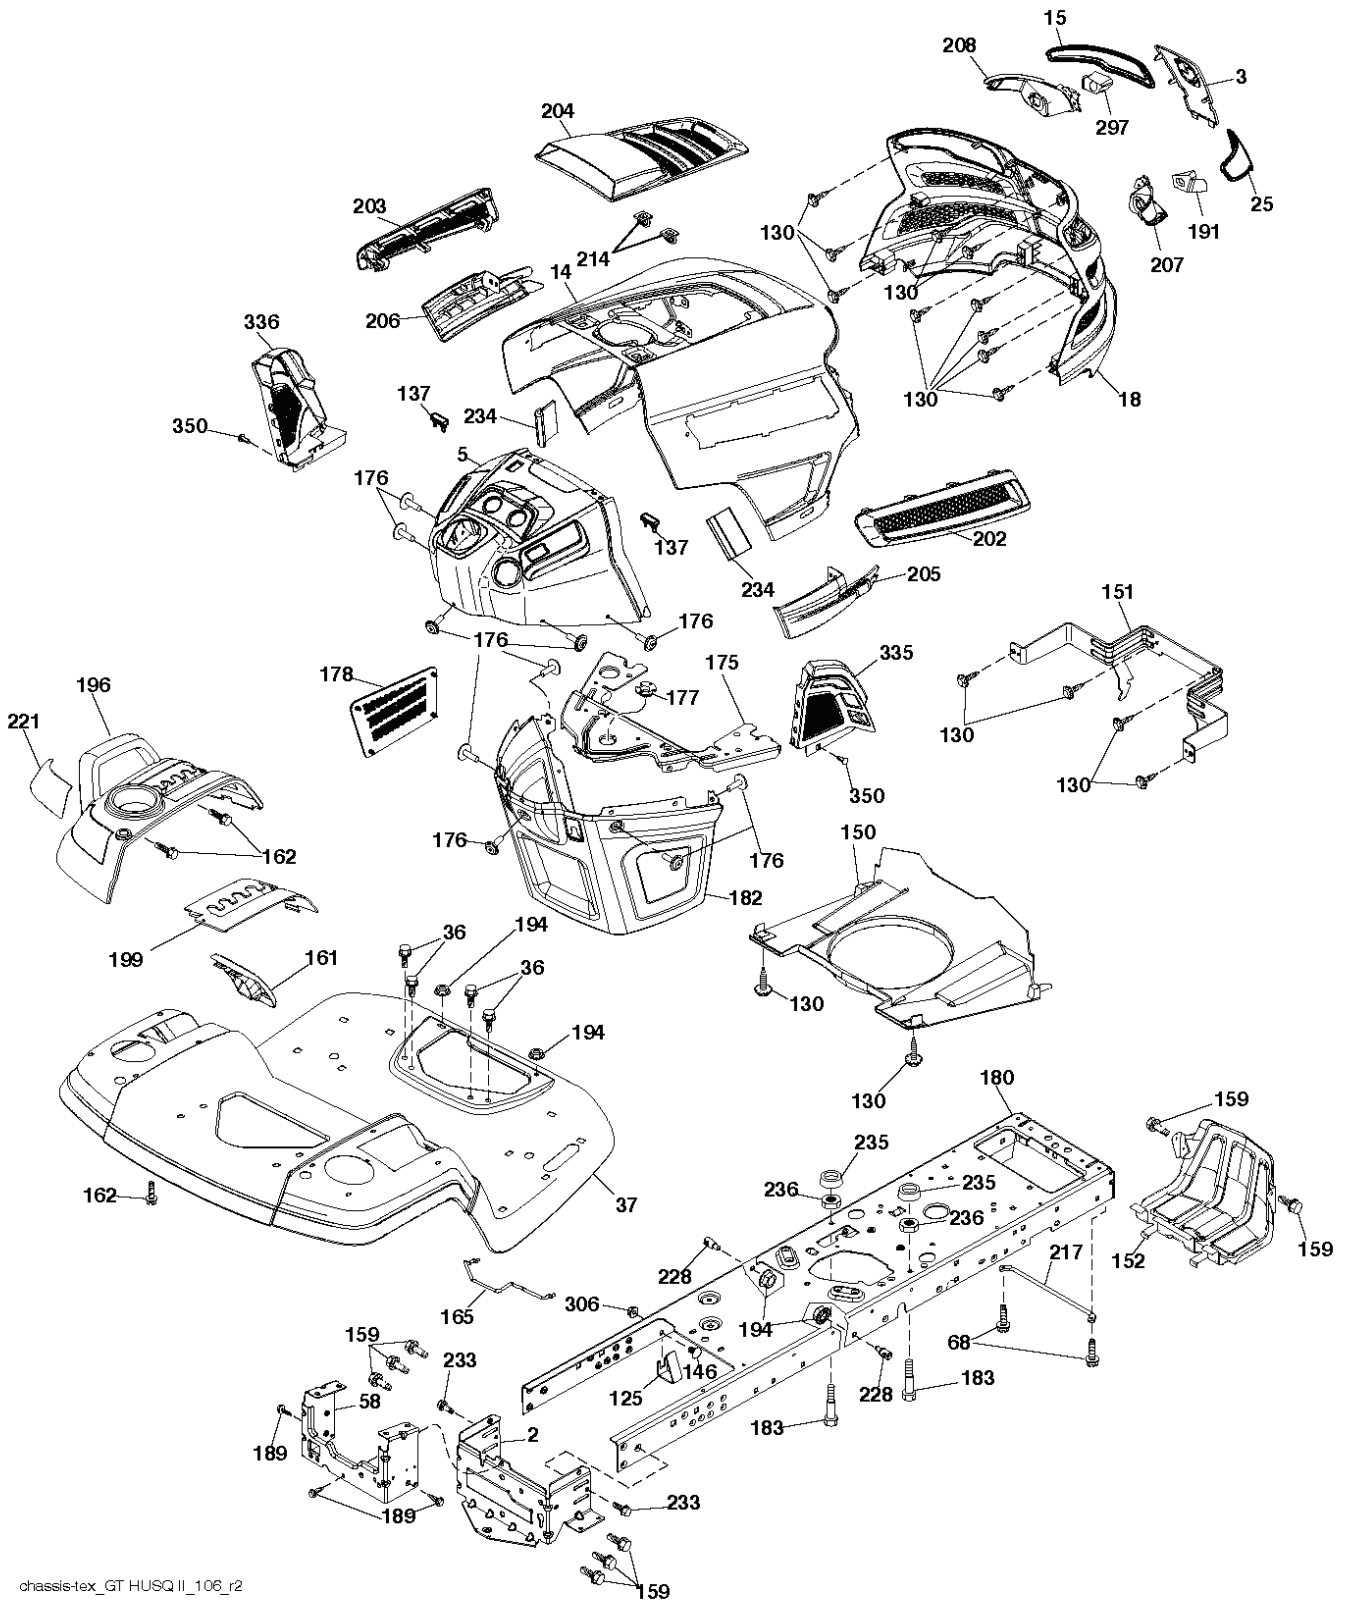

# **SPARE PARTS LIST**

REF.	PART NO.	DESCRIPTION	REMARK	QTY.	KIT
2	532412282	PLATE		1	
3	532444481	LOGOTYPE		1	
5	532437475	DASH		1	
14	532441177	HOOD		1	
15	532439733	LENS		1	
18	532440653	GRILLE		1	
25	532443385	LENS		1	
36	817060512	SCREW		1	
37	532441208	FENDER		1	
58	532412281	PLATE		1	
68	817490508	SCREW		1	
125	581684801	CLIP		1	
130	532416358	SCREW		1	
137	532407590	DAMPING PIECE		1	
146	581857901	BOLT		1	
150	532439774	AIR DUCT		1	
151	532436670	BRACKET		1	
152	532436086	SHIELD		1	
159	817000612	SCREW		1	
161	532439929	CONSOLE		1	
162	532142432	SCREW		1	
165	532194330	SUPPORT		1	
175	532196304	SUPPORT		1	
176	532400776	SCREW		1	
177	532195228	BUSHING		1	
178	532199782	NET		1	
180	532445559	CHASSIS		1	
182	532406859	DASH		1	
183	874520520	BOLT		1	
189	817000512	SCREW		1	
191	532437455	INSERT		1	
194	873900500	NUT		1	
196	532439674	CONSOLE		1	
199	532198259	PLATE		1	
202	532439728	COVER	RH	1	
203	532439727	COVER	LH	1	
204	532435714	COVER		1	
205	532439730	SKIRT	RH	1	
206	532439729	SKIRT	LH	1	
207	532439734	CUP	RH	1	
208	532439735	CUP	LH	1	
214	532199145	CLIP		1	
217	532409167	ROD		1	
221	532198909	LENS	LH	1	
228	532195161	STUD		1	
233	532196539	BOLT		1	
234	532404742	DAMPING PIECE		1	
235	532406129	SPACER		1	
236	873930500	NUT		1	
297	532437456	INSERT		1	
306	873900600	NUT		1	
335	532448204	COVER		1	
336	532445309	COVER		1	
350	532445143	CLIP		1	
--	532431882	GUARD		1	

---

REF.	PART NO.	DESCRIPTION	REMARK	QTY.	KIT
1	581578901	DECAL		1	
2	581627301	DECAL		1	
3	581540901	DECAL		1	
5	532423829	DECAL		1	
7	532418600	DECAL		1	
8	581724201	DECAL		1	
9	532145005	DECAL		1	
10	532424102	DECAL		1	
11	581580002	DECAL		1	
12	581724301	DECAL		1	
13	532448121	DECAL		1	
14	584904601	DECAL		1	
--	581724801	DECAL		1	
	532439882	PAD	LH	1	
	532439881	PAD	RH	1	