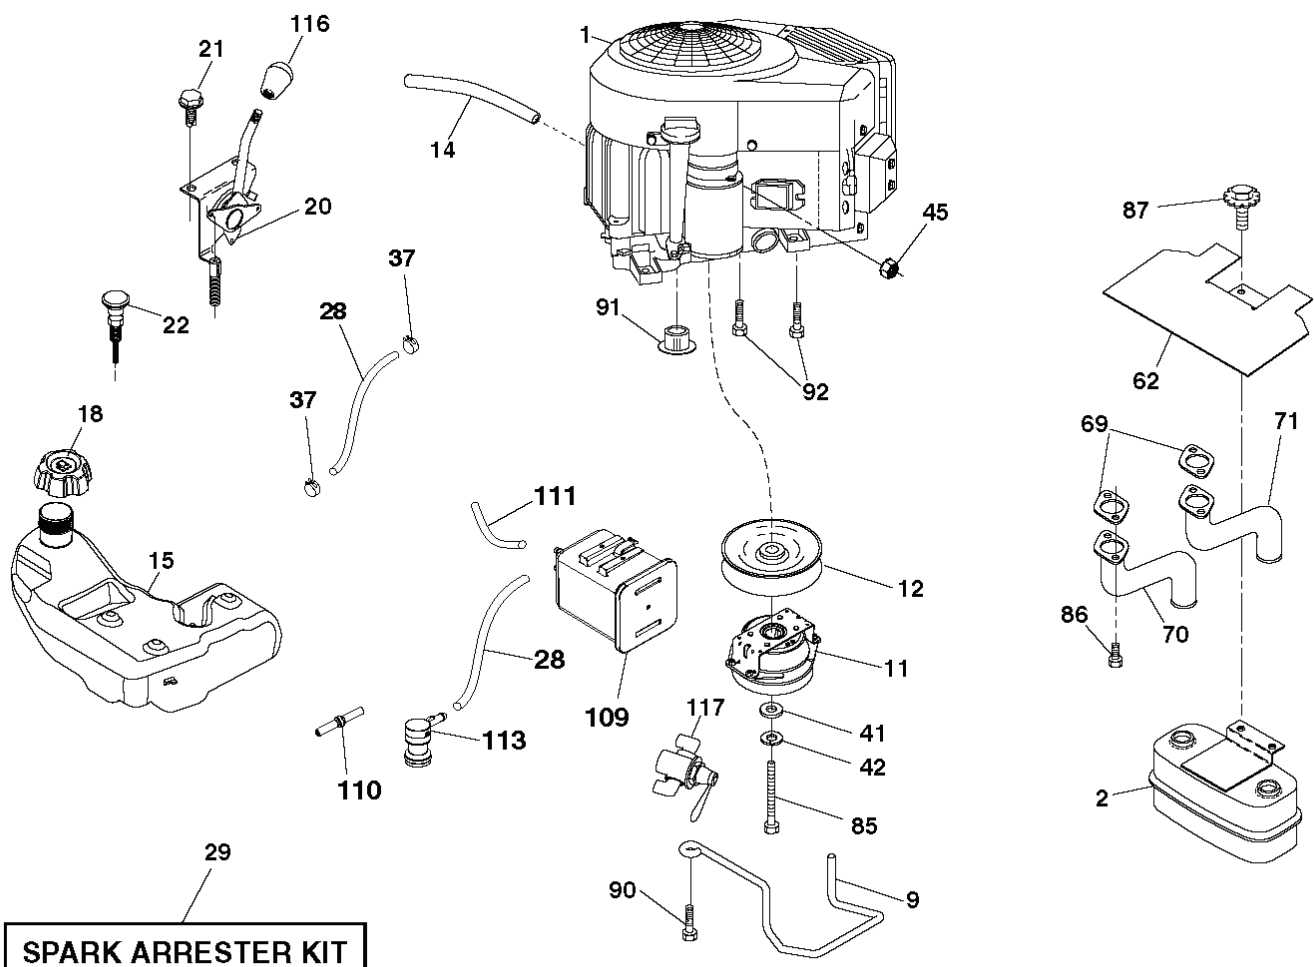

# **SPARE PARTS LIST**

REF.	PART NO.	DESCRIPTION	REMARK	QTY.	KIT
2	532412282	PLATE		1	
3	532444481	LOGOTYPE		1	
5	532437475	DASH		1	
14	532441177	HOOD		1	
15	532439733	LENS		1	
18	532440653	GRILLE		1	
25	532443385	LENS		1	
36	817060512	SCREW		1	
37	532441208	FENDER		1	
58	532412281	PLATE		1	
68	817490508	SCREW		1	
125	581684801	CLIP		1	
130	532416358	SCREW		1	
137	532407590	DAMPING PIECE		1	
146	581857901	BOLT		1	
150	532439774	AIR DUCT		1	
151	532436670	BRACKET		1	
152	532436086	SHIELD		1	
159	817000612	SCREW		1	
161	532439929	CONSOLE		1	
162	532142432	SCREW		1	
165	532194330	SUPPORT		1	
175	532196304	SUPPORT		1	
176	532400776	SCREW		1	
177	532195227	BUSHING		1	
178	532199782	NET		1	
180	532445559	CHASSIS		1	
182	532406859	DASH		1	
183	874520520	BOLT		1	
189	817000512	SCREW		1	
191	532437455	INSERT		1	
194	873900500	NUT		1	
196	532439674	CONSOLE		1	
199	532198259	PLATE		1	
202	532439728	COVER	RH	1	
203	532439727	COVER	LH	1	
204	532435714	COVER		1	
205	532439730	SKIRT	RH	1	
206	532439729	SKIRT	LH	1	
207	532439734	CUP	RH	1	
208	532439735	CUP	LH	1	
214	532199145	CLIP		1	
217	532409167	ROD		1	
221	532198909	LENS	LH	1	
228	532195161	STUD		1	
233	532196539	BOLT		1	
234	532404742	DAMPING PIECE		1	
235	532406129	SPACER		1	
236	873930500	NUT		1	
297	532437456	INSERT		1	
306	873900600	NUT		1	
335	532448204	COVER		1	
336	532445309	COVER		1	
350	532445143	CLIP		1	
--	532431882	GUARD		1	

---

REF.	PART NO.	DESCRIPTION	REMARK	QTY.	KIT
1	532439822	SEAT		1	
2	532180166	BRACKET		1	
3	532140675	STRAP		1	
6	873800600	NUT		1	
7	532124181	SPRING		1	
8	532171877	BOLT		1	
10	532196977	PLATE		1	
21	532171852	BOLT		1	
37	873800500	LOCK NUT		1	
40	532197661	HANDLE		1	
41	532198200	SPRING		1	
43	874760612	BOLT		1	
44	819133812	WASHER		1	