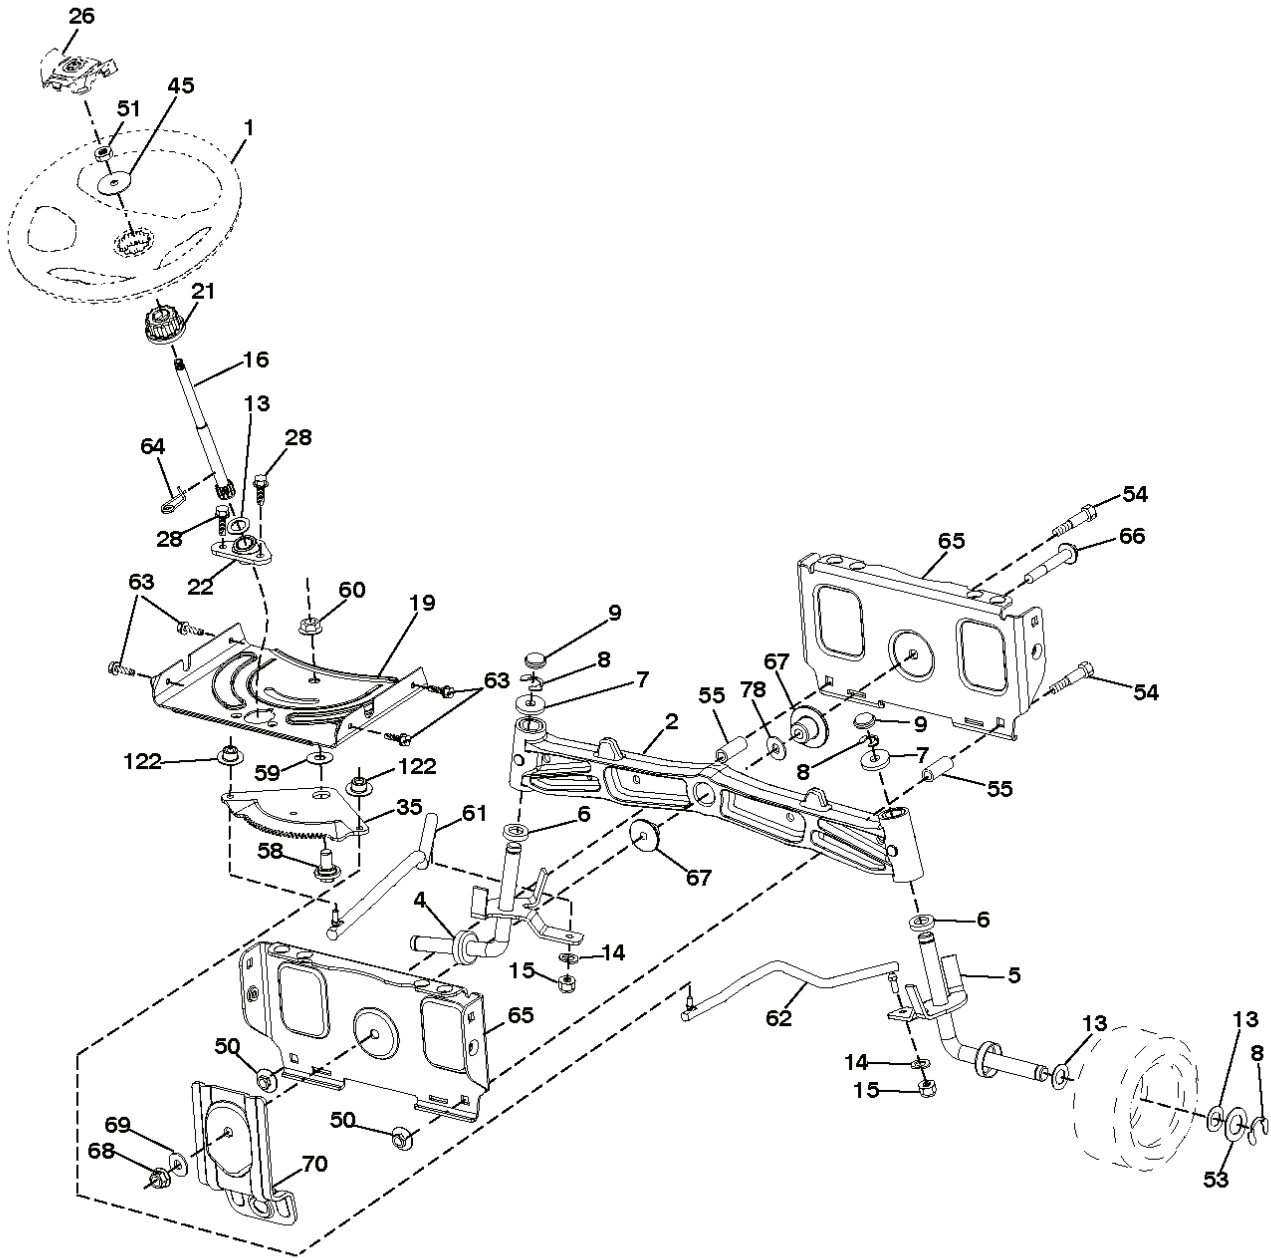

REF.	PART NO.	DESCRIPTION	REMARK	QTY.	KIT
1	594742001	SERVICE KIT		1	
2	539112170	HOUSING ASSY		1	
3	532187690	WASHER		1	
4	532174375	PULLEY		1	
5	532400234	NUT		1	
6	532173984	SCREW		1	
7	539110732	DEFLECTOR		1	
8	539110735	SPRING		1	
9	539110736	CLEVIS PIN		1	
10	539113425	RIDE ON BLADE		1	
11	532193003	SCREW		1	
12	539113426	PLATE		1	
13	872110505	BOLT		1	
14	873800500	LOCK NUT		1	
15	532195161	STUD		1	
17	532196104	PULLEY		1	
18	574827101	ARM		1	
19	532177968	PULLEY		1	
20	539132728	PULLEY		1	
21	575224501	BUSHING		1	
22	532133957	WHEEL		1	
23	532193406	BOLT		1	
24	521996501	NUT		1	
25	575224702	SHIELD	LH	1	
27	539104763	CLIP		1	
28	539108271	BOLT		1	
29	539106504	WASHER		1	
30	819141614	WASHER		1	
31	539976979	NUT		1	
32	539990923	RHSNB 3/8-16X1-3/4 GR 5 ZD		1	
33	539104864	WASHER		1	
34	532178515	WASHER		1	
35	873900700	NUT		1	
36	532195185	ARM		1	
37	539113621	SB 3/8-16 X 3/8 SKT HD ZD		1	
38	819131316	WASHER		1	
39	539200282	NUT		1	
40	532176066	ROLLER		1	
41	532179127	ROD ROLLER NOSE		1	
43	819121414	WASHER		1	
44	575967202	SHIELD		1	
45	874780516	BOLT		1	
46	810030500	WASHER		1	
50	532415598	HOSE COUPLING		1	
51	817490408	SCREW		1	
52	874780740	BOLT		1	
53	574845602	BELT		1	
54	532141043	GUARD		1	
55	539115574	EYE BOLT		1	
57	539106850	SPRING		1	
58	532110485	BEARING		1	
59	575352901	PULLEY		1	
60	532169484	PIN		1	
61	532404851	ROD		1	
62	819131312	WASHER		1	
63	532194208	PIN		1	
--	532416405	COUPLING		1	
--	594742001	SERVICE KIT		1	

---

REF.	PART NO.	DESCRIPTION	REMARK	QTY.	KIT
1	532439822	SEAT		1	
2	532180166	BRACKET		1	
3	532140675	STRAP		1	
6	873800600	NUT		1	
7	532124181	SPRING		1	
8	532171877	BOLT		1	
10	532196977	PLATE		1	
21	532171852	BOLT		1	
37	873800500	LOCK NUT		1	
40	532197661	HANDLE		1	
41	532198200	SPRING		1	
43	874760612	BOLT		1	
44	819133812	WASHER		1	