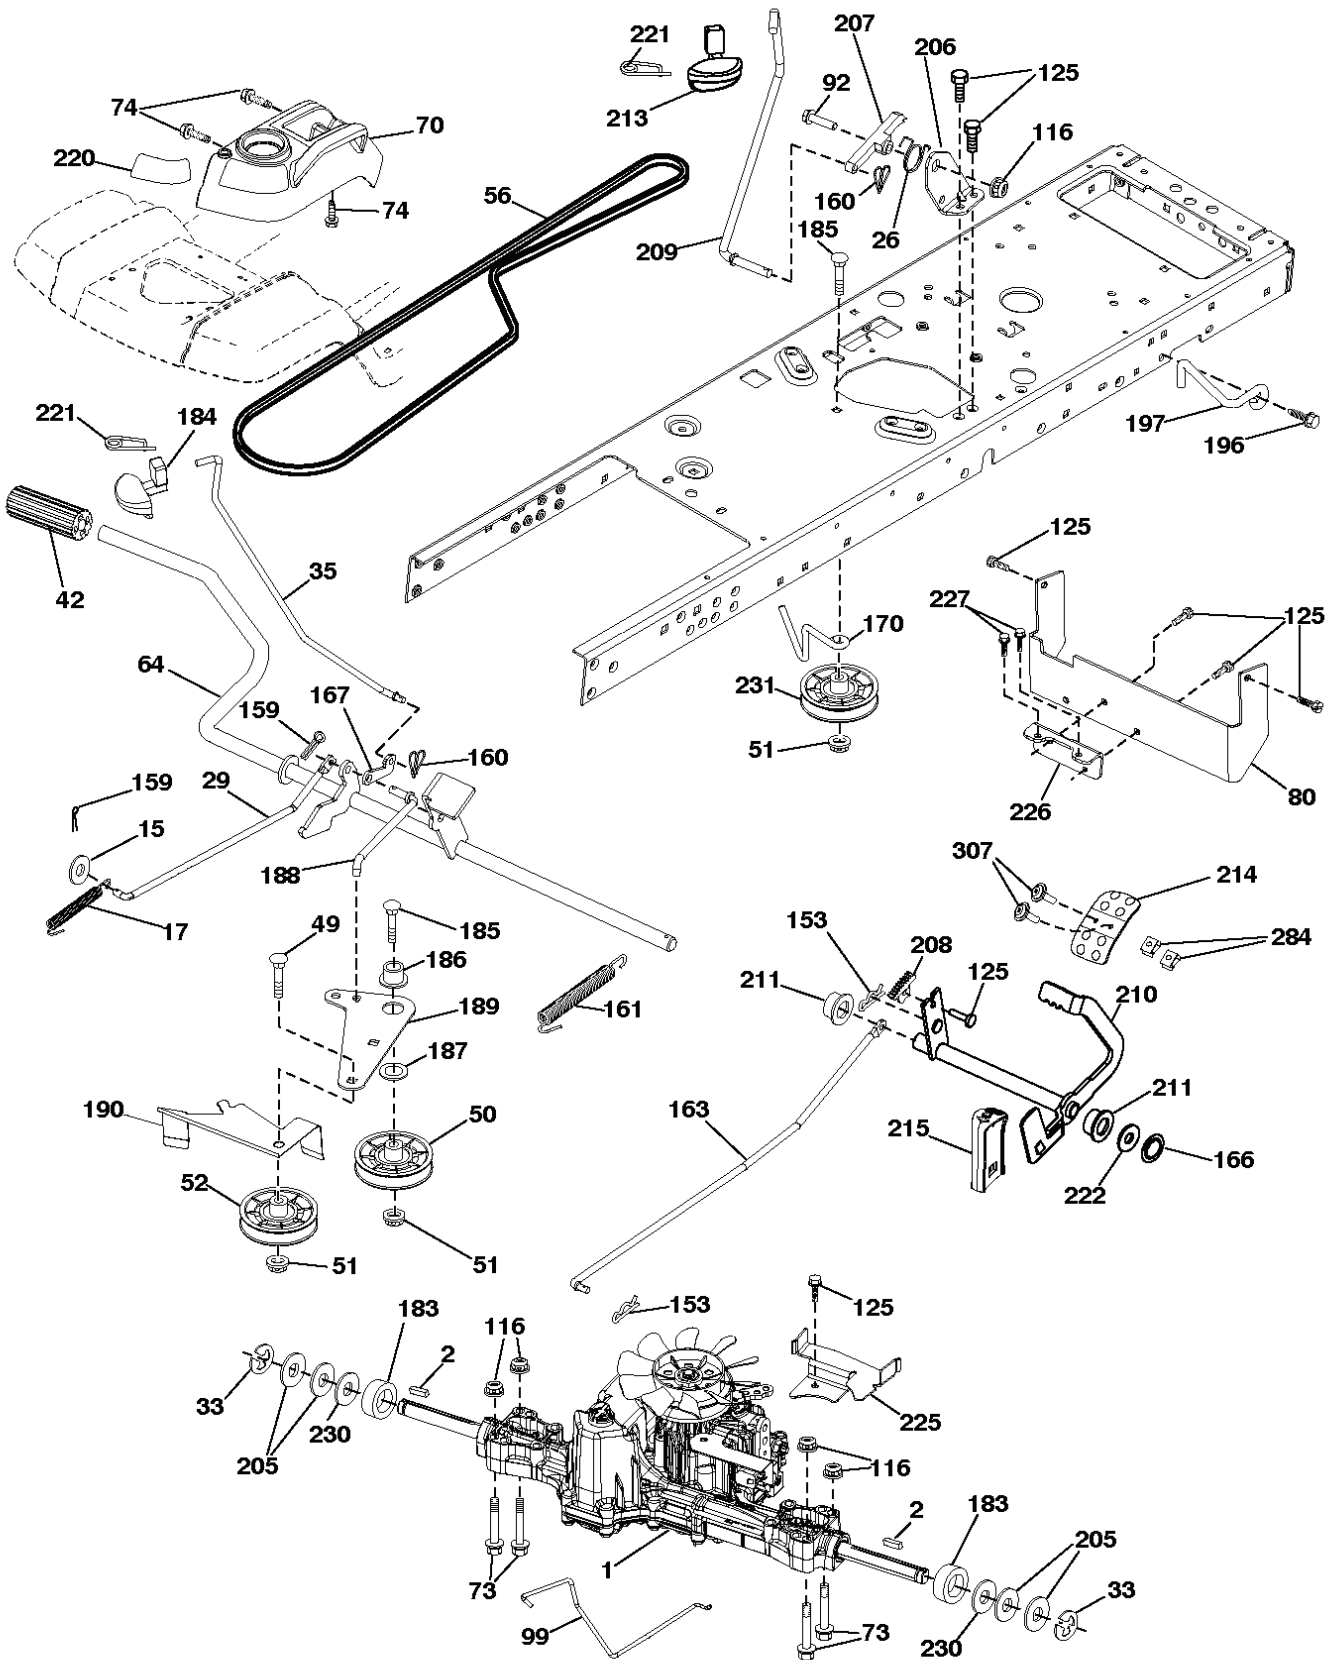

REF.	PART NO.	DESCRIPTION	REMARK	QTY.	KIT
1	000000000	W/O DESCRIPTION	TRANSAXLE TUFFTORQ K46 CR/LD (426121)	1	
2	532123583	KEY		1	
15	819131316	WASHER		1	
17	532413678	SRPING.BRAKE.K46.GREEN*SUBS/2*		1	
26	532199679	SPRING		1	
29	532403806	ROD		1	
33	812000001	RETAINER RING		1	
35	583864501	ROD		1	
42	532124872	PEDAL RUBBER		1	
49	872110614	BOLT		1	
50	532194327	PULLEY		1	
51	873900600	NUT		1	
52	532194326	PULLEY		1	
56	532130969	BELT		1	
64	532197865	SHAFT		1	
70	532439661	CONSOLE		1	
73	874490540	BOLT		1	
74	532142432	SCREW		1	
80	532440619	STRAP		1	
92	874760520	BOLT		1	
99	532415742	ROD		1	
116	873900500	NUT		1	
125	817000512	SCREW		1	
153	532124788	RETAINER RING		1	
159	876020412	SPLIT PIN		1	
160	532169484	PIN		1	
161	532105709	SPRING		1	
163	532448275	CONTROL		1	
166	532429164	NUT		1	
167	532405257	LATCH		1	
170	532413430	BELT GUIDE		1	
183	532137057	SPACER		1	
184	532441455	HANDLE		1	
185	872110622	BOLT		1	
186	532194321	SPACER		1	
187	819133210	WASHER		1	
188	532194323	LINK		1	
189	532194317	PLATE		1	
190	532194318	BELT GUIDE		1	
196	817000616	SCREW		1	
197	585658601	CLUTCH		1	
205	532121748	WASHER		1	
206	532197867	BRACKET		1	
207	532197868	LATCH		1	
208	532197869	SUPPORT		1	
209	532199592	ROD		1	
210	532197860	ARM		1	
211	532120183	BEARING		1	
213	532403119	CONTROL		1	
214	532416863	PEDAL.FORWARD.HUSQVARNA.DEALER		1	
215	532401723	PEDAL		1	
220	532198908	LENS	RH	1	
221	532403187	SPRING		1	
222	879212010	WASHER		1	
225	532403319	BELT GUIDE		1	
226	532401564	BRACKET		1	
227	817490512	SCREW		1	
230	532188967	WASHER		1	
231	532407287	PULLEY		1	
284	532417693	NUT		1	
307	874180412	SCREW		1	