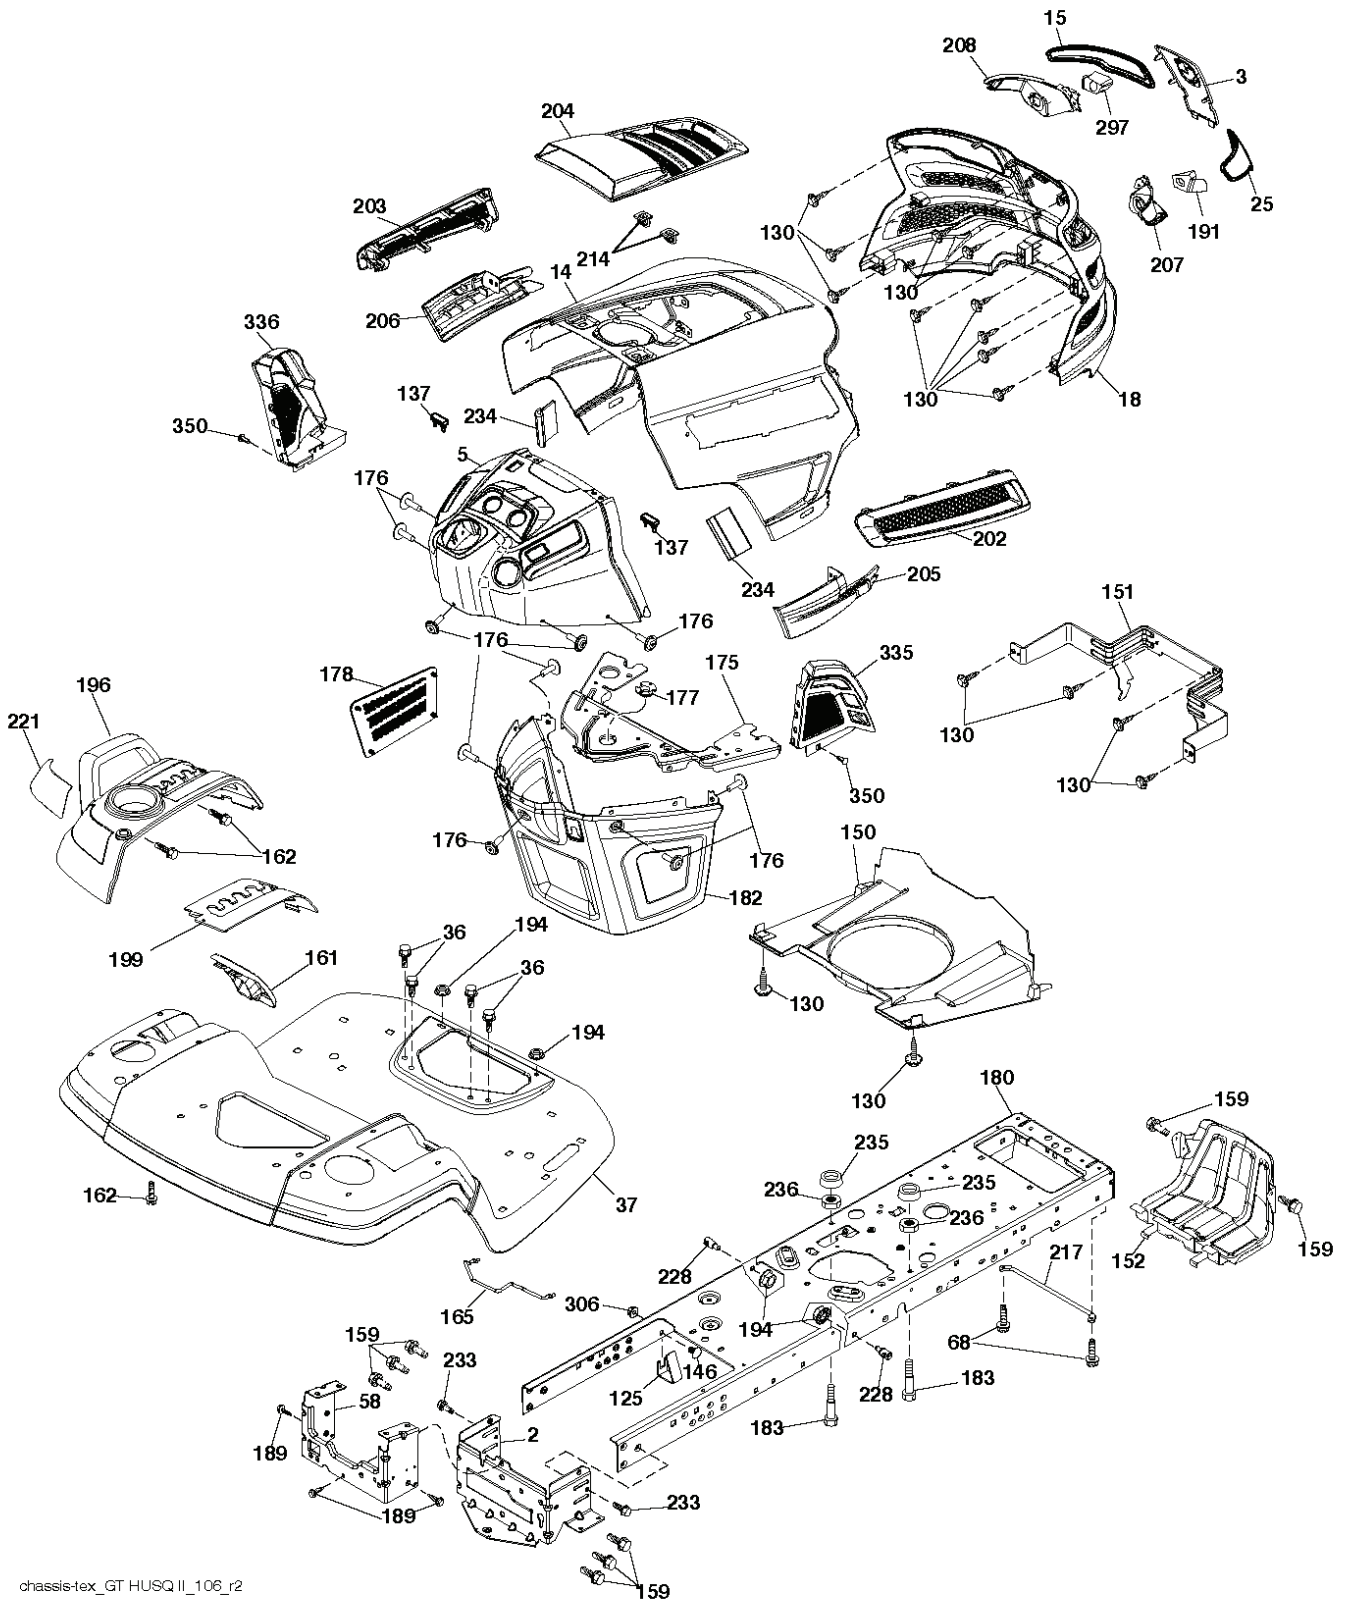

# **SPARE PARTS LIST**

REF.	PART NO.	DESCRIPTION	REMARK	QTY.	KIT
2	532412282	PLATE		1	
3	532444481	LOGOTYPE		1	
5	532437475	DASH		1	
14	532441177	HOOD		1	
15	532439733	LENS		1	
18	532440653	GRILLE		1	
25	532443385	LENS		1	
36	817060512	SCREW		1	
37	532441208	FENDER		1	
58	532412281	PLATE		1	
68	817490508	SCREW		1	
125	581684801	CLIP		1	
130	532416358	SCREW		1	
137	532407590	DAMPING PIECE		1	
146	581857901	BOLT		1	
150	532439774	AIR DUCT		1	
151	532436670	BRACKET		1	
152	532436086	SHIELD		1	
159	817000612	SCREW		1	
161	532439929	CONSOLE		1	
162	532142432	SCREW		1	
165	532194330	SUPPORT		1	
175	532196304	SUPPORT		1	
176	532400776	SCREW		1	
177	532195227	BUSHING		1	
178	532199782	NET		1	
180	532445559	CHASSIS		1	
182	532406859	DASH		1	
183	874520520	BOLT		1	
189	817000512	SCREW		1	
191	532437455	INSERT		1	
194	873900500	NUT		1	
196	532439674	CONSOLE		1	
199	532198259	PLATE		1	
202	532439728	COVER	RH	1	
203	532439727	COVER	LH	1	
204	532435714	COVER		1	
205	532439730	SKIRT	RH	1	
206	532439729	SKIRT	LH	1	
207	532439734	CUP	RH	1	
208	532439735	CUP	LH	1	
214	532199145	CLIP		1	
217	532409167	ROD		1	
221	532198909	LENS	LH	1	
228	532195161	STUD		1	
233	532196539	BOLT		1	
234	532404742	DAMPING PIECE		1	
235	532406129	SPACER		1	
236	873930500	NUT		1	
297	532437456	INSERT		1	
306	873900600	NUT		1	
335	532448204	COVER		1	
336	532445309	COVER		1	
350	532445143	CLIP		1	
--	532431882	GUARD		1	