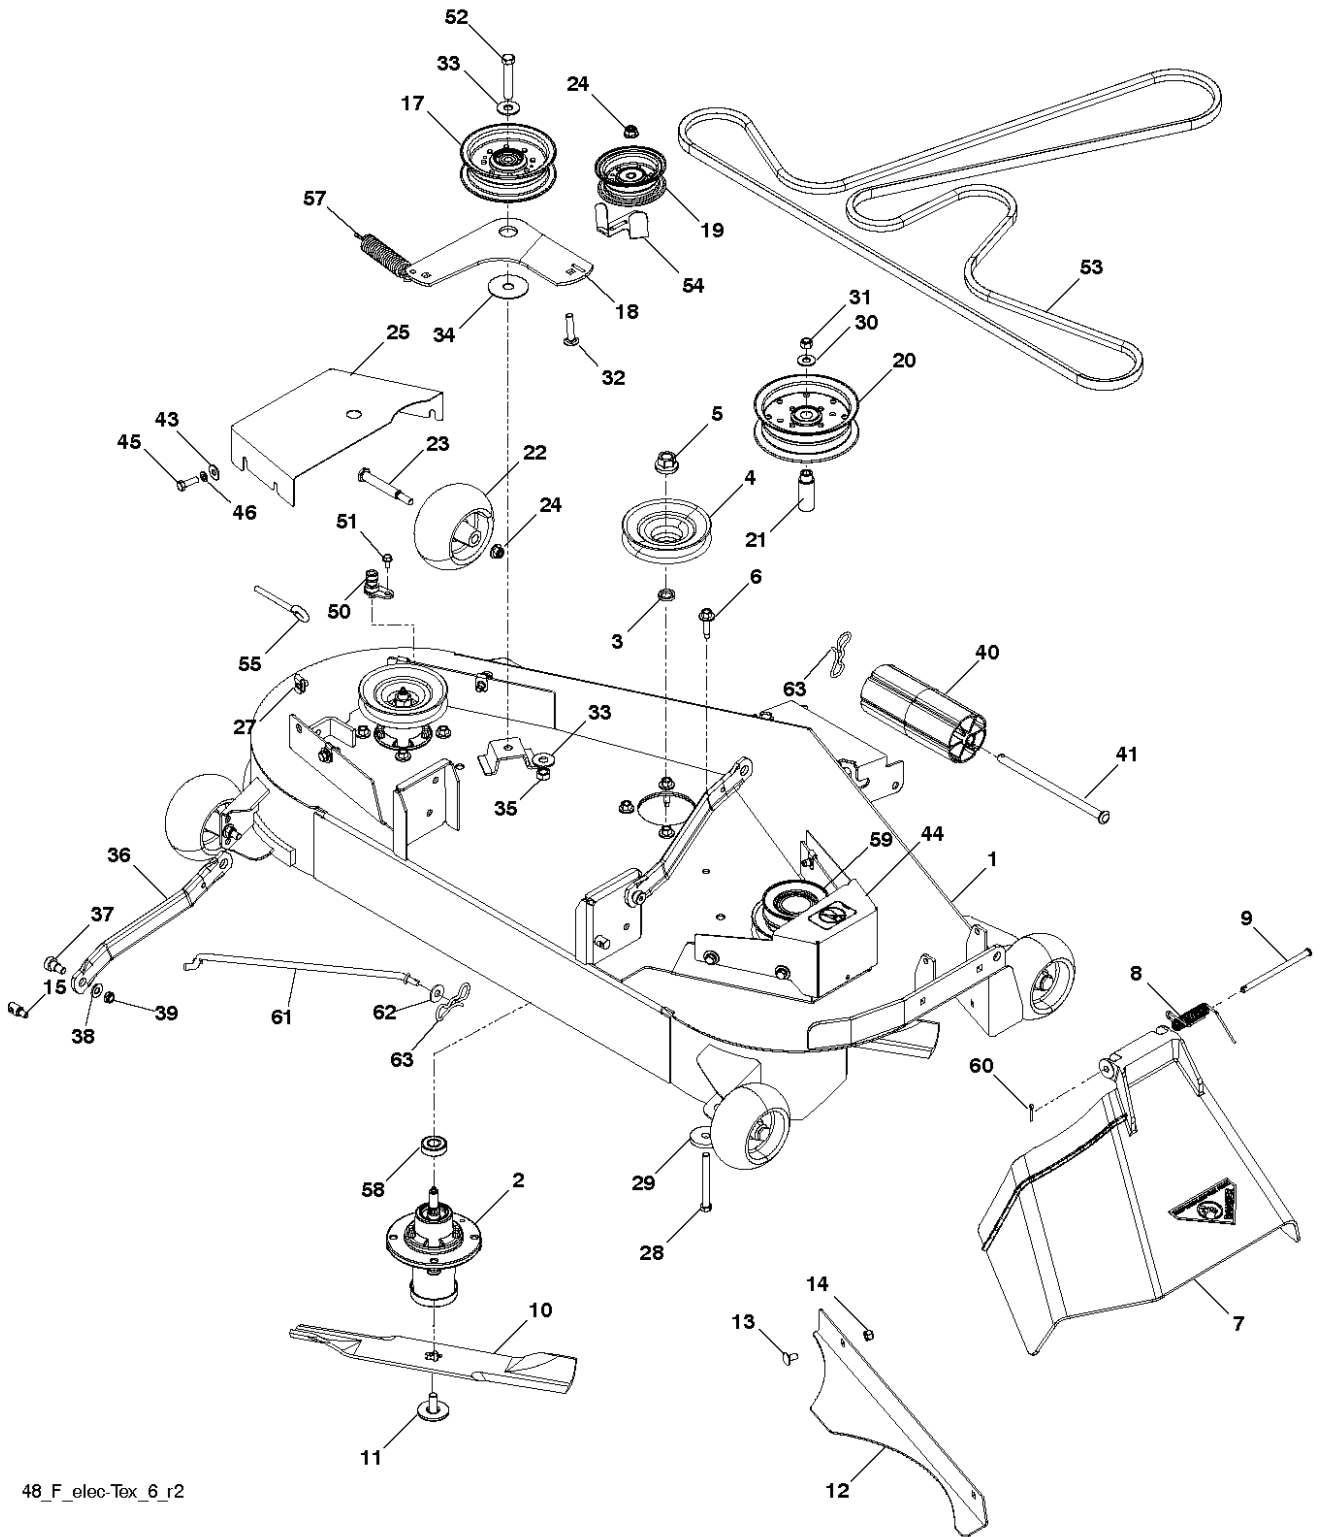

REF.	PART NO.	DESCRIPTION	REMARK	QTY.	KIT
1	594742001	SERVICE KIT		1	
2	539112170	HOUSING ASSY		1	
3	532187690	WASHER		1	
4	532174375	PULLEY		1	
5	532400234	NUT		1	
6	532173984	SCREW		1	
7	539110732	DEFLECTOR		1	
8	539110735	SPRING		1	
9	539110736	CLEVIS PIN		1	
10	539113425	RIDE ON BLADE		1	
11	532193003	SCREW		1	
12	539113426	PLATE		1	
13	872110505	BOLT		1	
14	873800500	LOCK NUT		1	
15	532195161	STUD		1	
17	532196104	PULLEY		1	
18	574827101	ARM		1	
19	532177968	PULLEY		1	
20	539132728	PULLEY		1	
21	575224501	BUSHING		1	
22	532133957	WHEEL		1	
23	532193406	BOLT		1	
24	521996501	NUT		1	
25	575224702	SHIELD	LH	1	
27	539104763	CLIP		1	
28	539108271	BOLT		1	
29	539106504	WASHER		1	
30	819141614	WASHER		1	
31	539976979	NUT		1	
32	539990923	RHSNB 3/8-16X1-3/4 GR 5 ZD		1	
33	539104864	WASHER		1	
34	532178515	WASHER		1	
35	873900700	NUT		1	
36	532195185	ARM		1	
37	539113621	SB 3/8-16 X 3/8 SKT HD ZD		1	
38	819131316	WASHER		1	
39	539200282	NUT		1	
40	532176066	ROLLER		1	
41	532179127	ROD ROLLER NOSE		1	
43	819121414	WASHER		1	
44	575967202	SHIELD		1	
45	874780516	BOLT		1	
46	810030500	WASHER		1	
50	532415598	HOSE COUPLING		1	
51	817490408	SCREW		1	
52	874780740	BOLT		1	
53	574845602	BELT		1	
54	532141043	GUARD		1	
55	539115574	EYE BOLT		1	
57	539106850	SPRING		1	
58	532110485	BEARING		1	
59	575352901	PULLEY		1	
60	532169484	PIN		1	
61	532404851	ROD		1	
62	819131312	WASHER		1	
63	532194208	PIN		1	
--	532416405	COUPLING		1	
--	594742001	SERVICE KIT		1