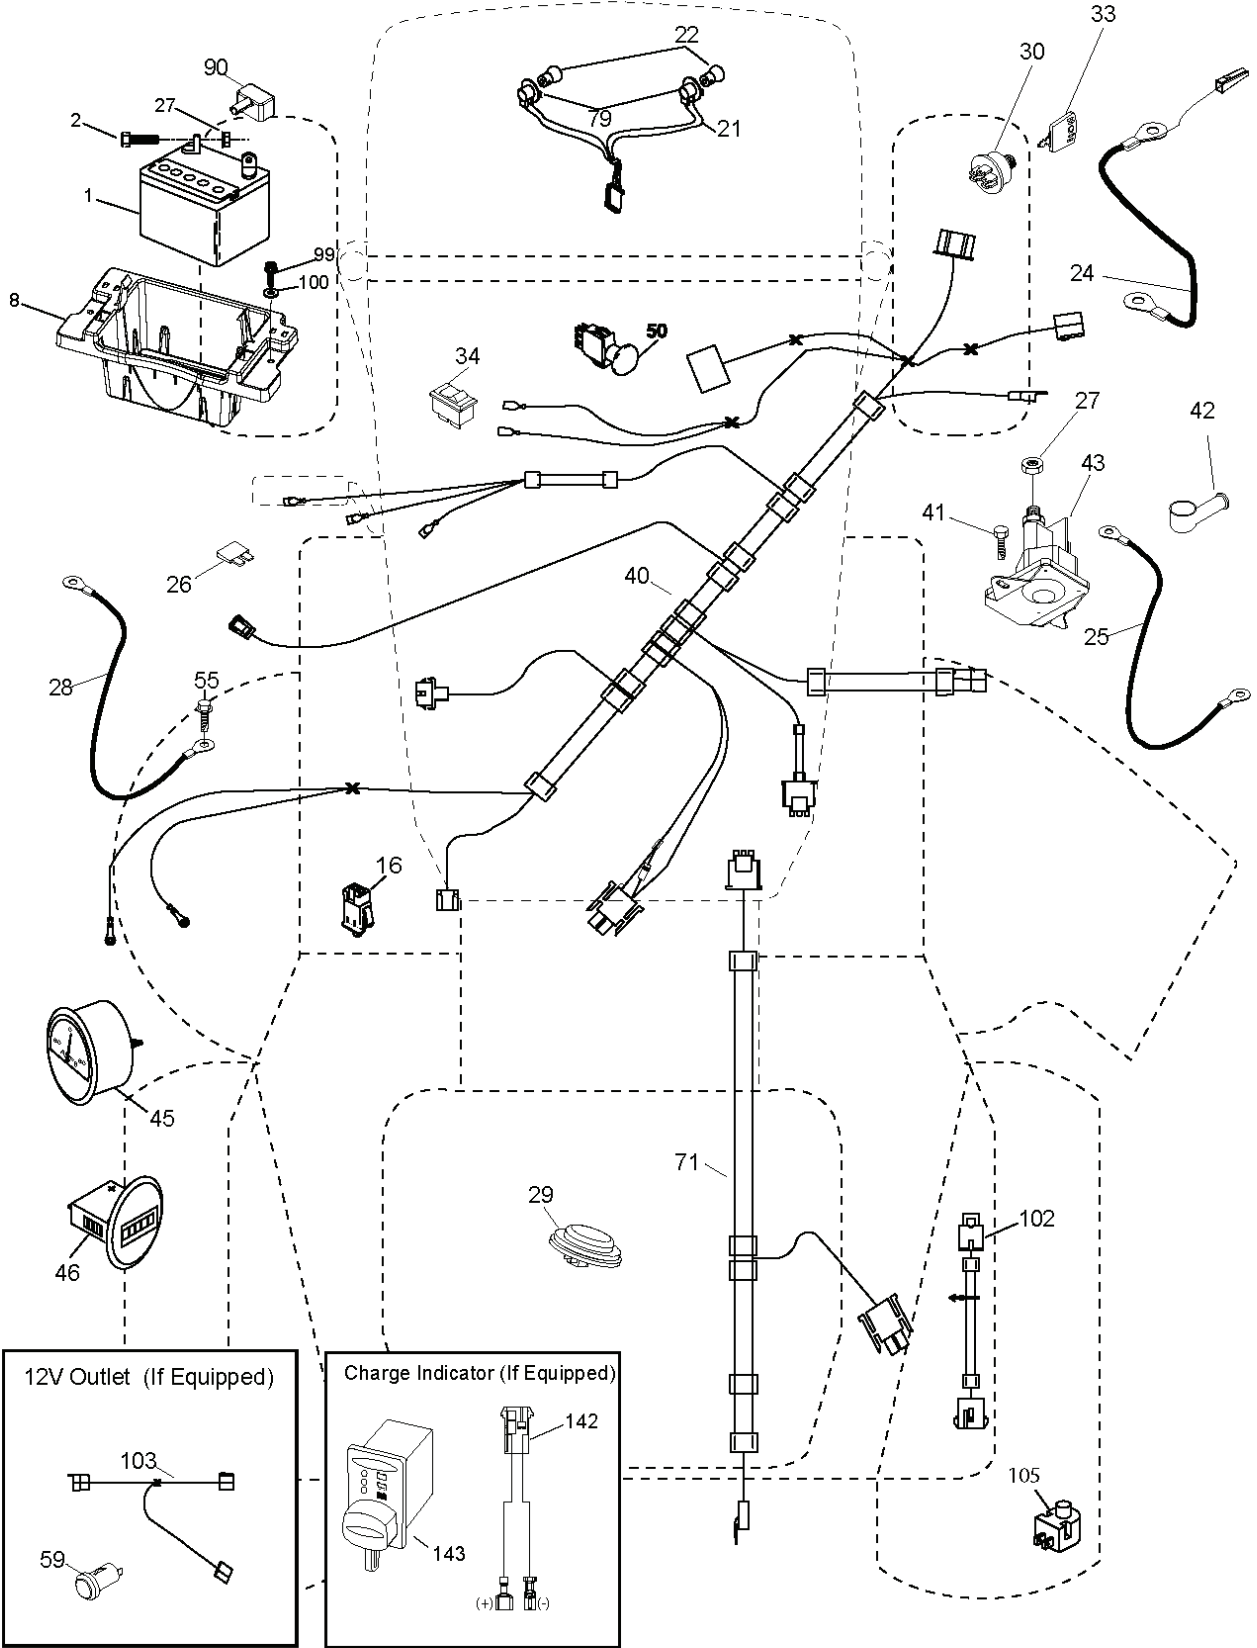

T15S

REF.	PART NO.	DESCRIPTION	REMARK	QTY.	KIT
1	532163465	BATTERY		1	
2	874760412	BOLT		1	
8	587205101	TRAY		1	
16	532176138	MICRO SWITCH		1	
21	532400252	HARNESS		1	
22	532004152	BULB		1	
24	532400253	CABLE		1	
25	532412895	CABLE.STARTER.6G.BL/RE*SUBS/2*		1	
26	532175158	FUSE		1	
27	873510400	NUT		1	
28	532145491	CABLE		1	
29	532401545	SWITCH		1	
30	532193350	IGNITION MODULE		1	
33	532411933	KEY		1	
34	532110712	SWITCH		1	
40	581583501	HARNESS		1	
41	817720408	SCREW		1	
42	532131563	COVER		1	
43	532192507	SOLENOID		1	
45	587553903	GAUGE		1	
46	587554003	GAUGE		1	
50	532174651	SWITCH		1	
55	817060512	SCREW		1	
59	532400303	OUTLET-12 VOLT		1	
71	532194276	CABLE ASSY		1	
79	532175242	HOLDER		1	
90	532435395	TERMINAL COVER		1	
99	817670412	SCREW		1	
100	819091416	WASHER		1	
102	532404454	CABLE		1	
103	532421747	HARNESS		1	
105	532407568	SWITCH		1	
142	583857801	HARNESS		1	
143	532448059	HARNESS		1