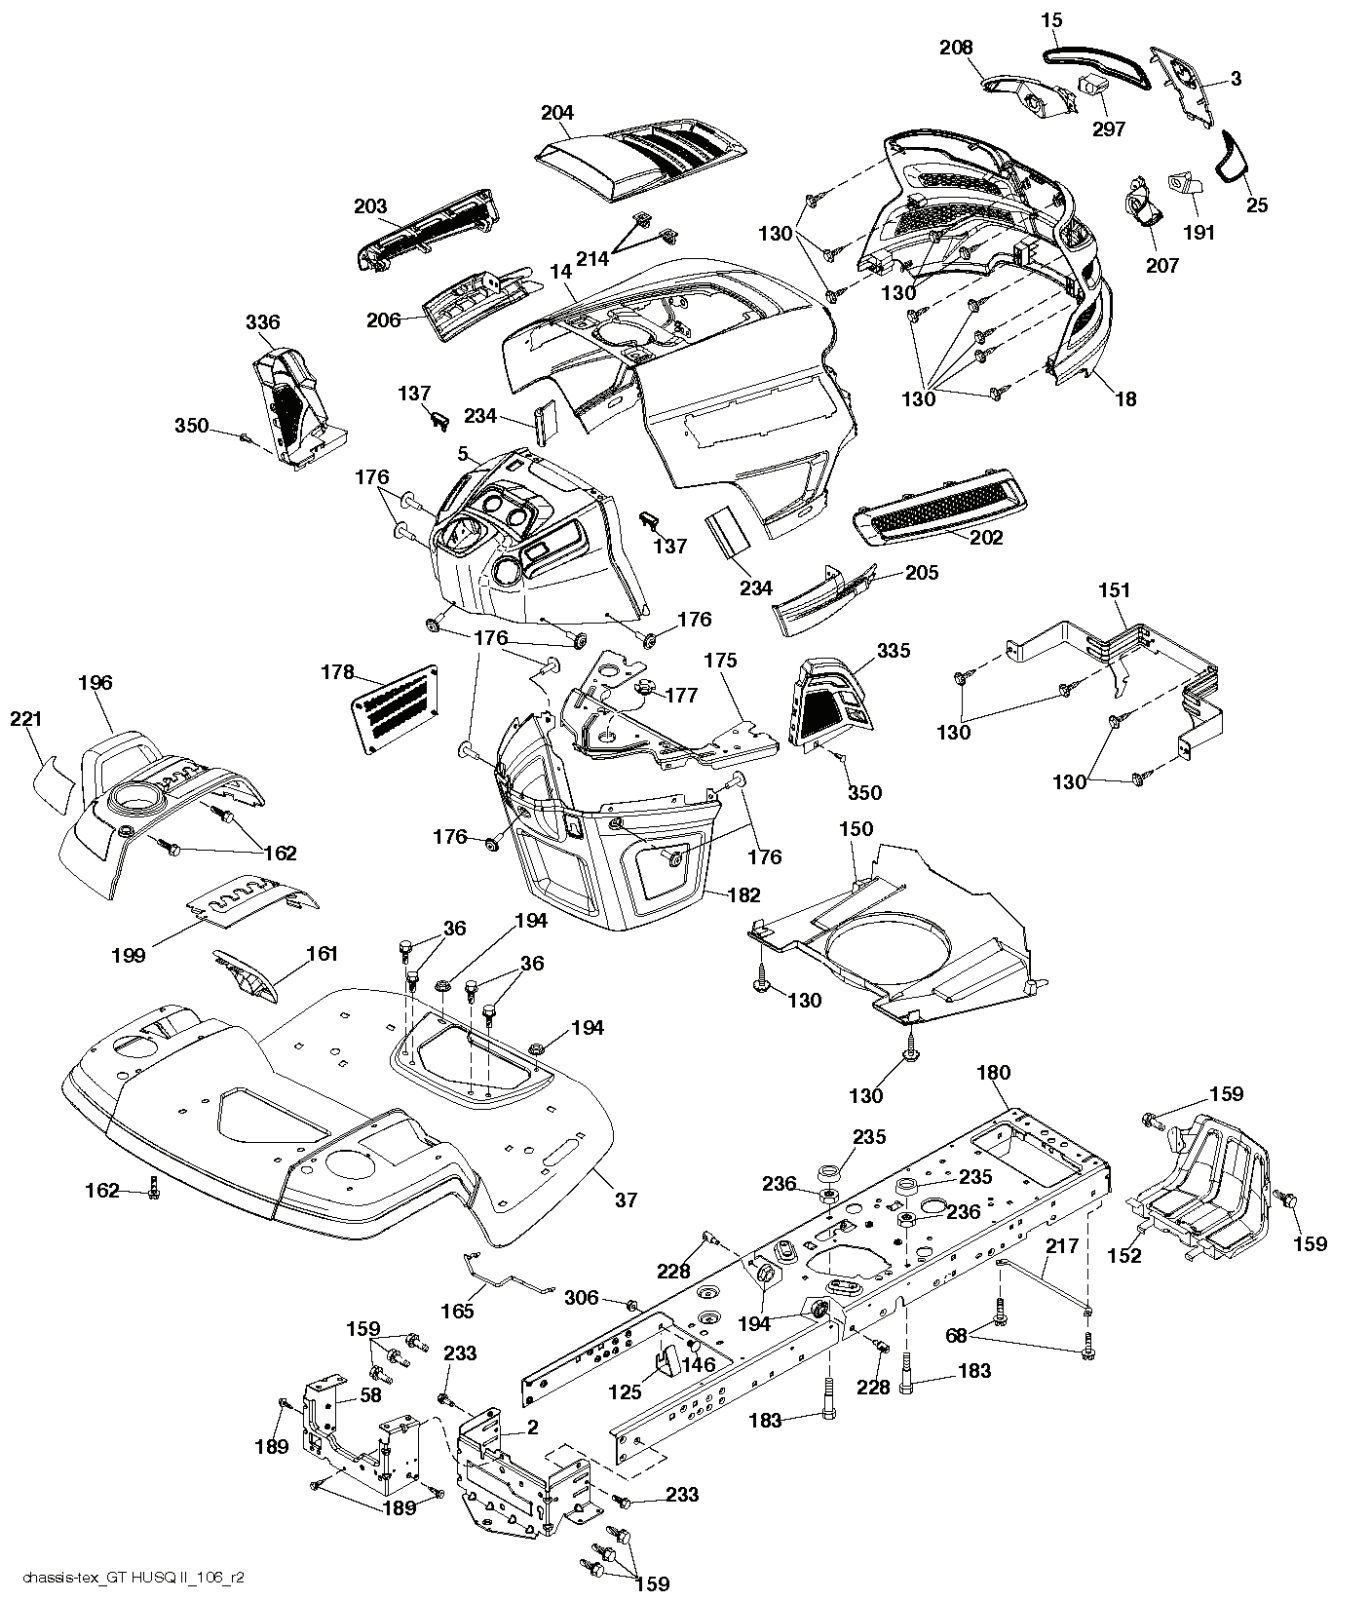

# **SPARE PARTS LIST**

REF.	PART NO.	DESCRIPTION	REMARK	QTY.	KIT
2	532412282	PLATE		1	
3	532439752	LOGOTYPE		1	
5	532437490	DASH		1	
14	532441177	HOOD		1	
15	532439733	LENS		1	
18	532437762	GRILLE		1	
25	532443385	LENS		1	
36	817060512	SCREW		1	
37	532441208	FENDER		1	
58	532412281	PLATE		1	
68	817490508	SCREW		1	
125	581684801	CLIP		1	
130	532416358	SCREW		1	
137	532407590	DAMPING PIECE		1	
146	581857901	BOLT		1	
150	532439774	AIR DUCT		1	
151	532436670	BRACKET		1	
152	532436086	SHIELD		1	
159	817000612	SCREW		1	
161	532439929	CONSOLE		1	
162	532142432	SCREW		1	
165	532194330	SUPPORT		1	
175	532196304	SUPPORT		1	
176	532400776	SCREW		1	
177	532195228	BUSHING		1	
178	532199782	NET		1	
180	532445559	CHASSIS		1	
182	532406859	DASH		1	
183	874520520	BOLT		1	
189	817000512	SCREW		1	
191	532437455	INSERT		1	
194	873900500	NUT		1	
196	532439674	CONSOLE		1	
199	532198259	PLATE		1	
202	532439728	COVER	RH	1	
203	532439727	COVER	LH	1	
204	532435714	COVER		1	
205	532439730	SKIRT	RH	1	
206	532439729	SKIRT	LH	1	
207	532439734	CUP	RH	1	
208	532439735	CUP	LH	1	
214	532199145	CLIP		1	
217	532409167	ROD		1	
221	532198909	LENS	LH	1	
228	532195161	STUD		1	
233	532196539	BOLT		1	
234	532404742	DAMPING PIECE		1	
235	532406129	SPACER		1	
236	873930500	NUT		1	
297	532437456	INSERT		1	
306	873900600	NUT		1	
335	532448204	COVER		1	
336	532445309	COVER		1	
350	532445143	CLIP		1	
--	532431882	GUARD		1	

---

REF.	PART NO.	DESCRIPTION	REMARK	QTY.	KIT
1	581578901	DECAL		1	
2	581627301	DECAL		1	
3	581540901	DECAL		1	
5	532423829	DECAL		1	
6	581480601	DECAL		1	
7	532418600	DECAL		1	
8	581724201	DECAL		1	
9	532145005	DECAL		1	
10	532448121	DECAL		1	
11	581580002	DECAL		1	
12	581724301	DECAL		1	
13	584904601	DECAL		1	
--	581724801	DECAL		1	
	532439882	PAD	LH	1	
	532439881	PAD	RH	1	