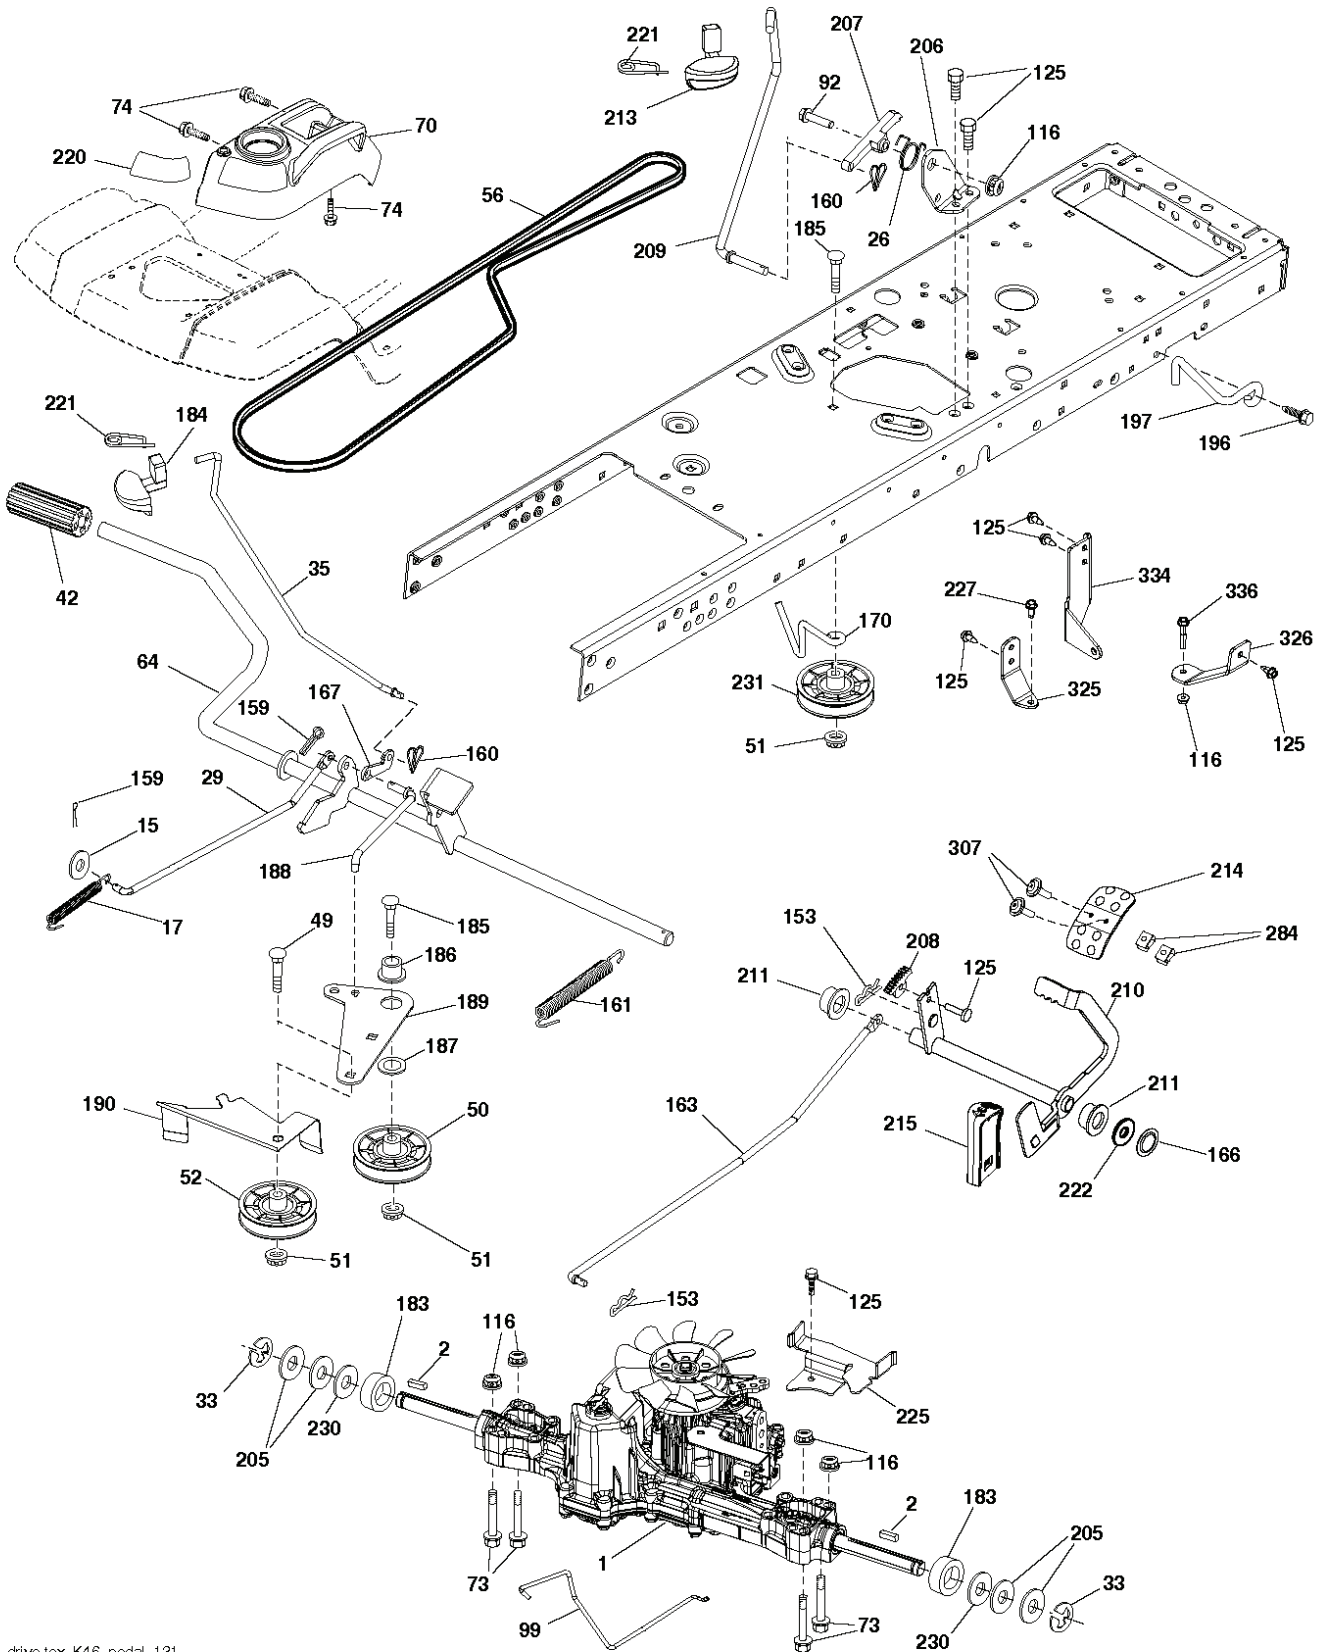

# **SPARE PARTS LIST**

REF.	PART NO.	DESCRIPTION	REMARK	QTY.	KIT
2	532412282	PLATE		1	
3	532439752	LOGOTYPE		1	
5	532437490	DASH		1	
14	532441177	HOOD		1	
15	532439733	LENS		1	
18	532437762	GRILLE		1	
25	532443385	LENS		1	
36	817060512	SCREW		1	
37	532441208	FENDER		1	
58	532412281	PLATE		1	
68	817490508	SCREW		1	
125	581684801	CLIP		1	
130	532416358	SCREW		1	
137	532407590	DAMPING PIECE		1	
146	581857901	BOLT		1	
150	532439774	AIR DUCT		1	
151	532436670	BRACKET		1	
152	532436086	SHIELD		1	
159	817000612	SCREW		1	
161	532439929	CONSOLE		1	
162	532142432	SCREW		1	
165	532194330	SUPPORT		1	
175	532196304	SUPPORT		1	
176	532400776	SCREW		1	
177	532195228	BUSHING		1	
178	532199782	NET		1	
180	532445559	CHASSIS		1	
182	532406859	DASH		1	
183	874520520	BOLT		1	
189	817000512	SCREW		1	
191	532437455	INSERT		1	
194	873900500	NUT		1	
196	532439674	CONSOLE		1	
199	532198259	PLATE		1	
202	532439728	COVER	RH	1	
203	532439727	COVER	LH	1	
204	532435714	COVER		1	
205	532439730	SKIRT	RH	1	
206	532439729	SKIRT	LH	1	
207	532439734	CUP	RH	1	
208	532439735	CUP	LH	1	
214	532199145	CLIP		1	
217	532409167	ROD		1	
221	532198909	LENS	LH	1	
228	532195161	STUD		1	
233	532196539	BOLT		1	
234	532404742	DAMPING PIECE		1	
235	532406129	SPACER		1	
236	873930500	NUT		1	
297	532437456	INSERT		1	
306	873900600	NUT		1	
335	532448204	COVER		1	
336	532445309	COVER		1	
350	532445143	CLIP		1	
--	532431882	GUARD		1	

---

REF.	PART NO.	DESCRIPTION	REMARK	QTY.	KIT
1	581578901	DECAL		1	
2	581627301	DECAL		1	
3	581540901	DECAL		1	
5	532423829	DECAL		1	
6	581480601	DECAL		1	
7	532418600	DECAL		1	
8	581724201	DECAL		1	
9	532145005	DECAL		1	
10	532448121	DECAL		1	
11	581580002	DECAL		1	
12	581724301	DECAL		1	
13	584904601	DECAL		1	
--	581724801	DECAL		1	
	532439882	PAD	LH	1	
	532439881	PAD	RH	1	