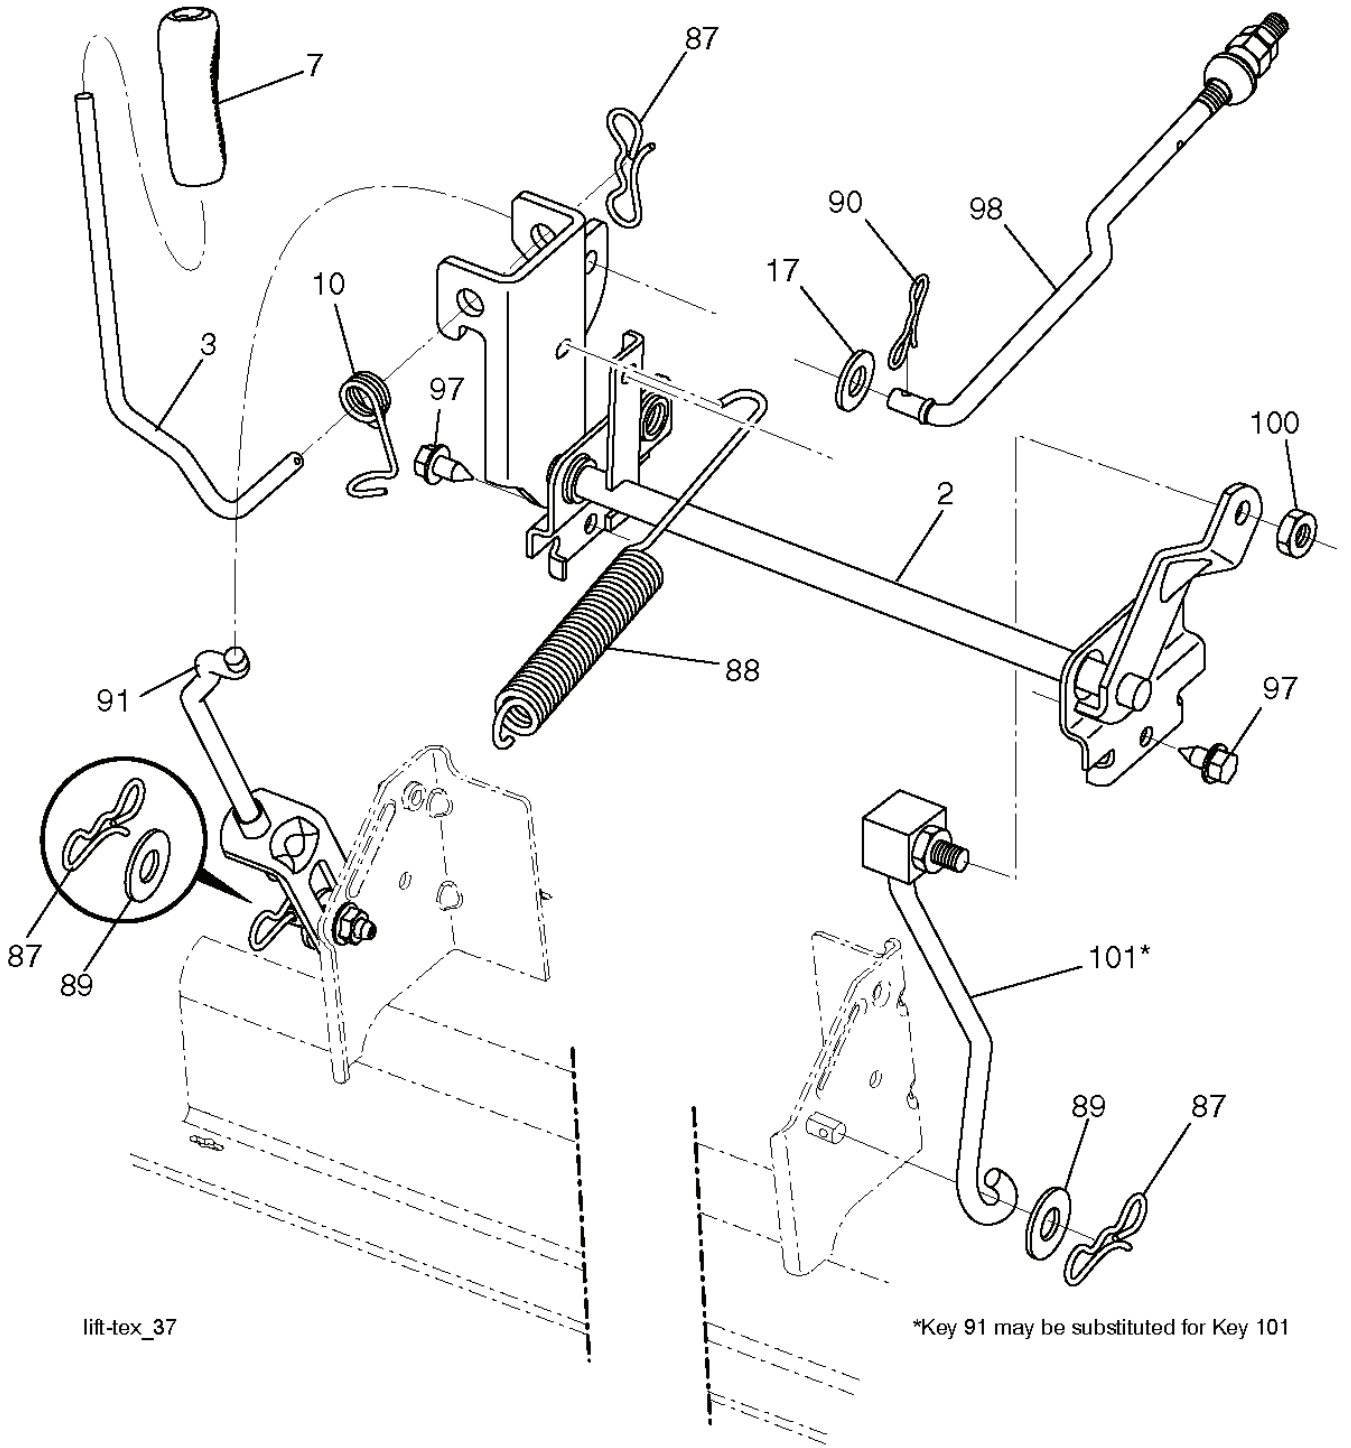

lift-tex_37

REF.	PART NO.	DESCRIPTION	REMARK	QTY.	KIT
2	532422027	SHAFT	RH	1	
3	594018001	LEVER	RH	1	
7	580962301	GRIP		1	
10	532196314	SPRING		1	
17	819131312	WASHER		1	
87	532194209	SPRING		1	
88	532410710	SPRING		1	
89	819191912	WASHER		1	
90	532194208	PIN		1	
91	589464802	LINK ASSY		1	
97	817000612	SCREW		1	
98	581506904	LINK ASSY		1	
100	595305901	NUT		1	
101	581506501	LINK ASSY		1