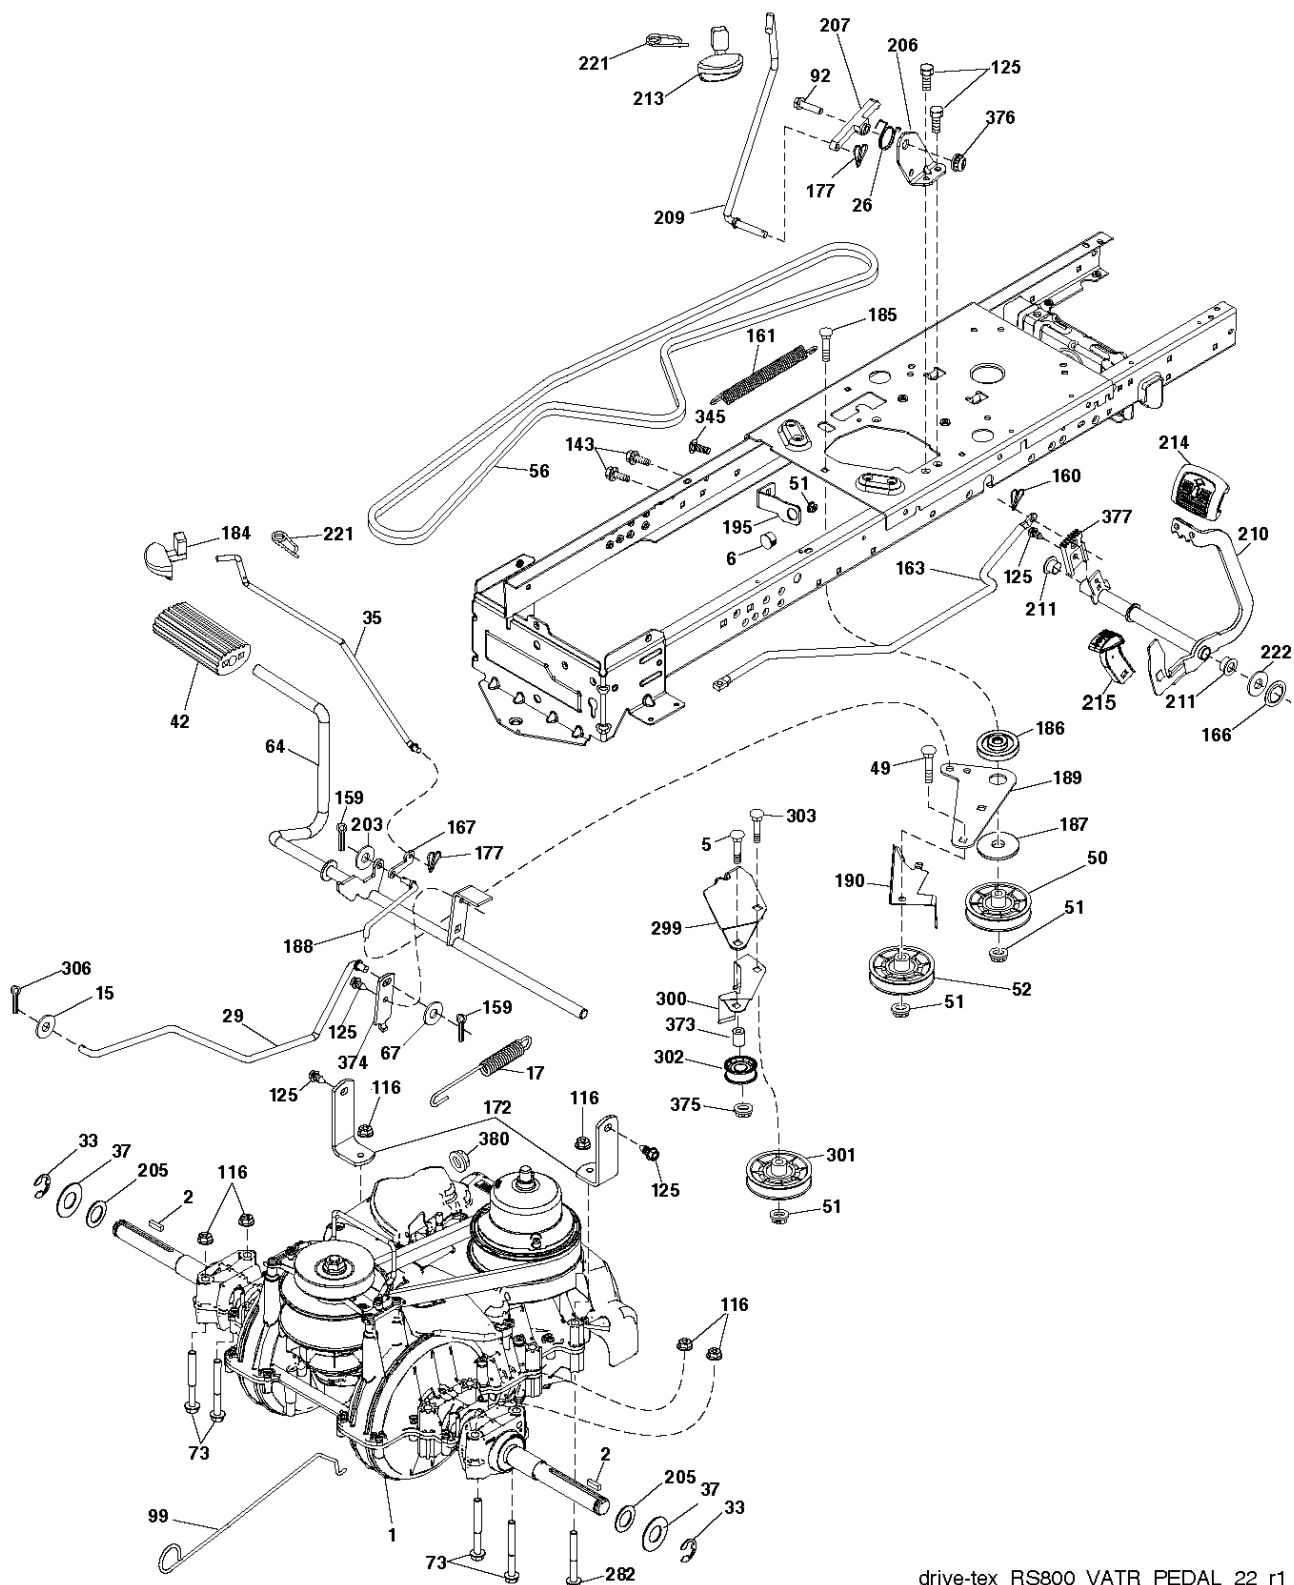

steering-tex_HUSQHR_8

REF.	PART NO.	DESCRIPTION	REMARK	QTY.	KIT
1	532439740	STEERING WHEEL		1	
2	532195968	SHAFT		1	
4	532403087	SPINDLE	LH	1	
5	532403088	SPINDLE	RH	1	
6	532006266	WASHER		1	
7	532121748	WASHER		1	
8	812000029	RETAINER RING		1	
9	532121232	HUB CAP		1	
13	532121749	WASHER		1	
14	596238701	WASHER		1	
15	873540600	NUT		1	
16	587016002	SHAFT		1	
19	532194729	PLATE		1	
21	586840201	ADAPTER		1	
22	585029802	BEARING		1	
26	532439743	HUB CAP		1	
27	596933401	WASHER		1	
28	817000612	SCREW		1	
35	532194732	PLATE		1	
45	819183812	WASHER		1	
50	873900600	NUT		1	
53	532188967	WASHER		1	
57	532407465	BRACKET		1	
58	532194747	BOLT		1	
59	532194748	WASHER		1	
60	873971000	NUT		1	
61	532194740	LINK	LH	1	
62	532194741	LINK	RH	1	
63	817000512	SCREW		1	
64	532199849	SPRING RETAINER		1	
66	871020748	BOLT		1	
67	532194737	BUSHING		1	
68	873900700	NUT		1	
69	532199162	WASHER		1	
70	585338801	BRACKET		1	
75	580683701	PINION		1	
76	580683601	SCREW		1	
122	532444962	CAP		1	

REF.	PART NO.	DESCRIPTION	REMARK	QTY.	KIT
1	581578701	DECAL		1	
2	581627301	DECAL		1	
3	501203801	DECAL		1	
4	596024201	DECAL		1	
5	532423829	DECAL		1	
6	501112201	DECAL		1	
7	585556901	DECAL		1	
11	584904601	DECAL		1	
12	581580001	DECAL		1	
	581724801	DECAL	NOT SHOWN	1	
	580885801	DECAL		1	
	532439681	PLATE	"NOT SHOWN, LH"	1	
	532439682	PAD	"NOT SHOWN, RH"	1	