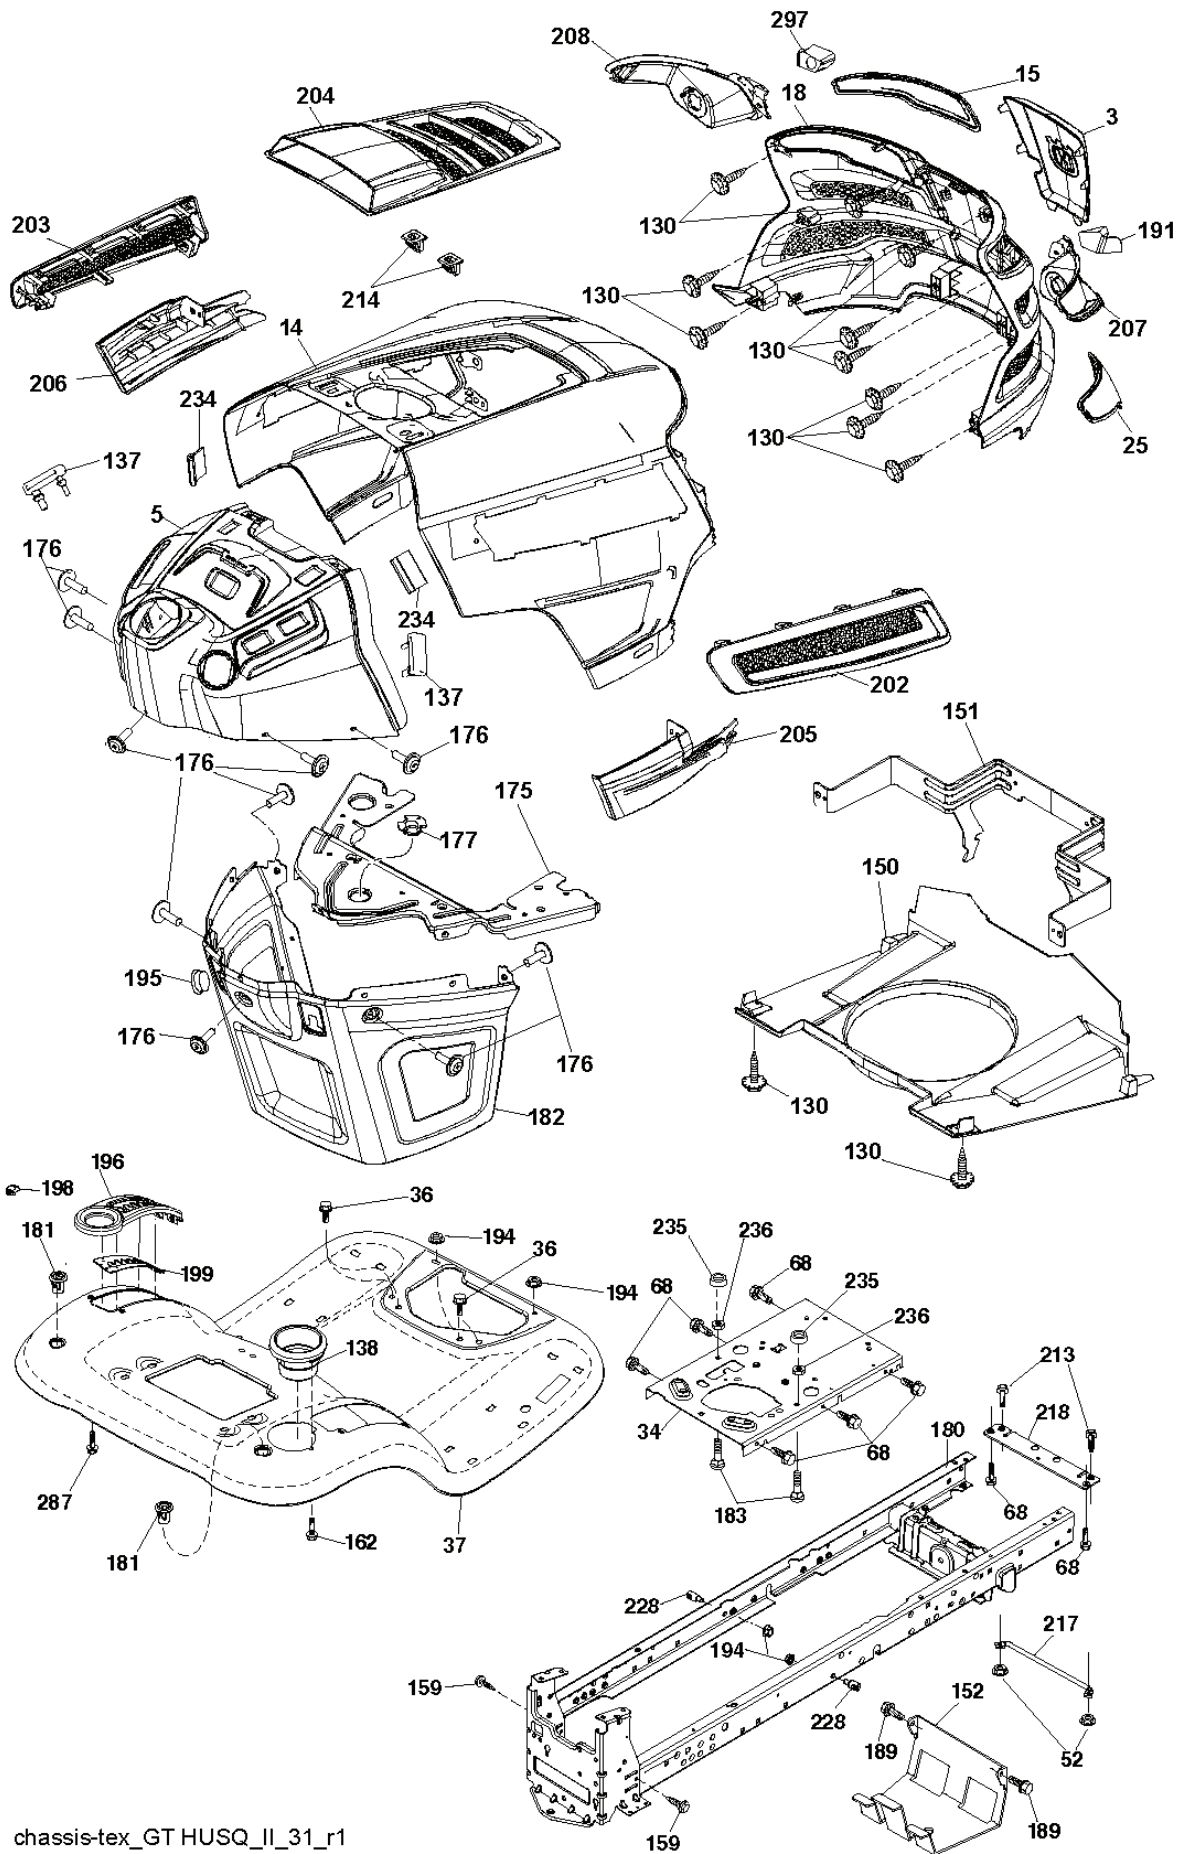

lift-tex_17_r3

REF.	PART NO.	DESCRIPTION	REMARK	QTY.	KIT
2	532422027	SHAFT		1	
3	532195231	LEVER	RH	1	
7	532411555	GRIP		1	
10	532196314	SPRING		1	
87	532194209	SPRING		1	
88	532410710	SPRING		1	
89	819191912	WASHER		1	
90	532194208	PIN		1	
91	532195181	LINK		1	
97	817000612	SCREW		1	
98	532195270	LINK		1	
100	873930600	NUT		1	
101	532407003	LINK		1	

seat-tex_6.5SL_3

REF.	PART NO.	DESCRIPTION	REMARK	QTY.	KIT
1	532424068	SEAT		1	
2	532180166	BRACKET		1	
3	532140675	STRAP		1	
6	873800600	NUT		1	
7	532124181	SPRING		1	
8	532171877	BOLT		1	
10	532196977	PLATE		1	
21	532171852	BOLT		1	
37	873800500	LOCK NUT		1	
40	532197661	HANDLE		1	
41	532198200	SPRING		1	
43	874760612	BOLT		1	
44	819133812	WASHER		1	

REF.	PART NO.	DESCRIPTION	REMARK	QTY.	KIT
3	532439752	LOGOTYPE		1	
5	532437473	DASH		1	
14	532441177	HOOD		1	
15	532198907	LENS	LH	1	
18	532437762	GRILLE		1	
25	532439732	LENS	RH	1	
34	532196125	PLATE		1	
36	817060512	SCREW		1	
37	532441206	FENDER		1	
52	873680500	NUT		1	
68	817490508	SCREW		1	
130	532416358	SCREW		1	
137	532407590	DAMPING PIECE		1	
138	532409730	CONSOLE		1	
150	532439731	AIR DUCT		1	
151	532436670	BRACKET		1	
152	532199535	SHIELD		1	
159	817000612	SCREW		1	
162	532142432	SCREW		1	
175	532196304	SUPPORT		1	
176	532400776	SCREW		1	
177	532195227	BUSHING		1	
180	532195457	CHASSIS		1	
181	532403025	BUSHING		1	
182	532406859	DASH		1	
183	874520520	BOLT		1	
189	817000512	SCREW		1	
191	532437455	INSERT		1	
194	873900500	NUT		1	
195	532404137	TROU*RPLPAR 532401556428		1	
196	532439647	CONSOLE		1	
198	532441552	INDICATOR		1	
199	532413485	PLATE		1	
202	532439728	COVER	RH	1	
203	532439727	COVER	LH	1	
204	532435714	COVER		1	
205	532439730	SKIRT	RH	1	
206	532439729	SKIRT	LH	1	
207	532439734	CUP	RH	1	
208	532439735	CUP	LH	1	
213	874760512	BOLT		1	
214	532199145	CLIP		1	
217	532409167	ROD		1	
218	532196395	PLATE		1	
228	532195161	STUD		1	
234	532404742	DAMPING PIECE		1	
235	532406129	SPACER		1	
236	873930500	NUT		1	
287	817600406	SCREW		1	
297	532437456	INSERT		1	