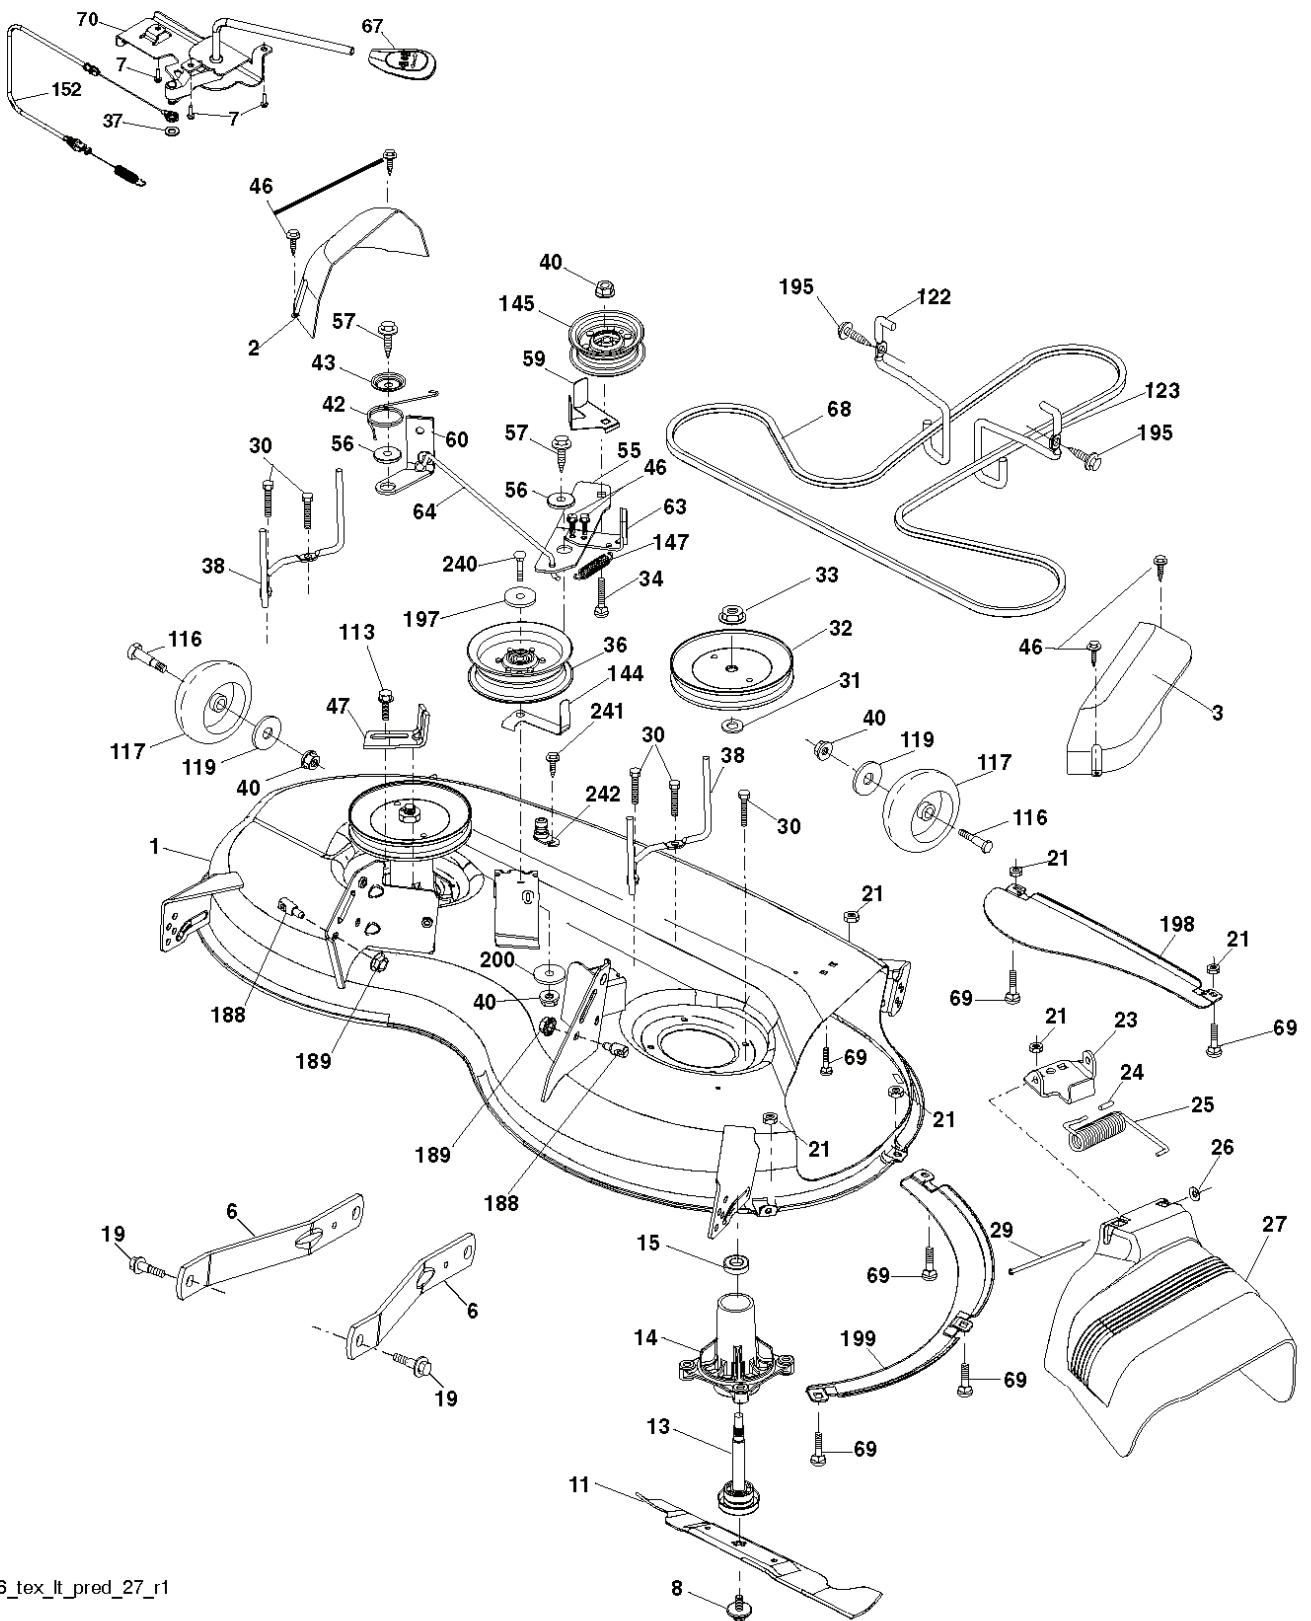

REF.	PART NO.	DESCRIPTION	REMARK	QTY.	KIT
1	532439786	DECK		1	
2	532405506	COVER	RH	1	
3	532405507	COVER	LH	1	
6	532195186	ARM		1	
7	532416358	SCREW		1	
8	532193003	SCREW		1	
11	532405380	RIDE ON BLADE		1	
13	532192872	SHAFT ASSY		1	
14	532187281	BEARING HOUSING		1	
15	532110485	BEARING		1	
19	532196539	BOLT		1	
21	873680500	NUT		1	
23	532192557	HINGE		1	
24	532105304	HUB CAP		1	
25	532197026	TORSION SPRING		1	
26	532110452	NUT		1	
27	532405357	DEFLECTOR		1	
29	532131491	SHAFT		1	
30	532173984	SCREW		1	
31	532187690	WASHER		1	
32	532197473	PULLEY		1	
33	532400234	NUT		1	
34	872110612	BOLT		1	
36	532197379	PULLEY		1	
37	819131316	WASHER		1	
38	532432520	KEEPER		1	
40	873900600	NUT		1	
42	532198410	SPRING		1	
43	532197256	SPRING		1	
46	532137729	SCREW		1	
47	532197250	BRACKET		1	
55	532197249	ARM		1	
56	532199092	SPACER		1	
57	817000616	SCREW		1	
59	532141043	GUARD		1	
60	532199471	ARM	LH	1	
63	532199477	ARM		1	
64	532405138	LINKAGE.ASM.BRAKE.RAW *SUBS/2*		1	
67	532403012	HANDLE		1	
68	532405143	BELT		1	
69	872140505	BOLT		1	
70	532199972	CLUTCH ASSY		1	
113	817000510	BOLT		1	
116	532193406	BOLT		1	
117	532174873	WHEEL		1	
119	819132012	WASHER		1	
122	532197258	BELT GUIDE	LH	1	
123	532197259	BELT GUIDE	RH	1	
144	532199204	BELT GUIDE		1	
145	532193197	PULLEY		1	
147	532401872	SPRING		1	
152	532435110	CABLE		1	
188	532195161	STUD		1	
189	873900500	NUT		1	
195	817000612	SCREW		1	
197	819131312	WASHER		1	
198	532403149	PLATE		1	
199	532403150	PLATE		1	
200	532413524	WASHER		1	
240	874520636	BOLT		1	
241	532152927	SCREW		1	
242	532415598	HOSE COUPLING		1	
--	532416405	COUPLING		1	
--	532192870	SPINDLE	"INCL HOUSING, SHAFT ASSEMBLY, AND BEARING ONLY PULLEY/NUT/WASHER AND BLADE BOLT/WASHER NOT INCLUDED"	1	
--	532431823	DECK	REPLACEMENT MOWER	1	
	PART NO.		REMARK		KIT