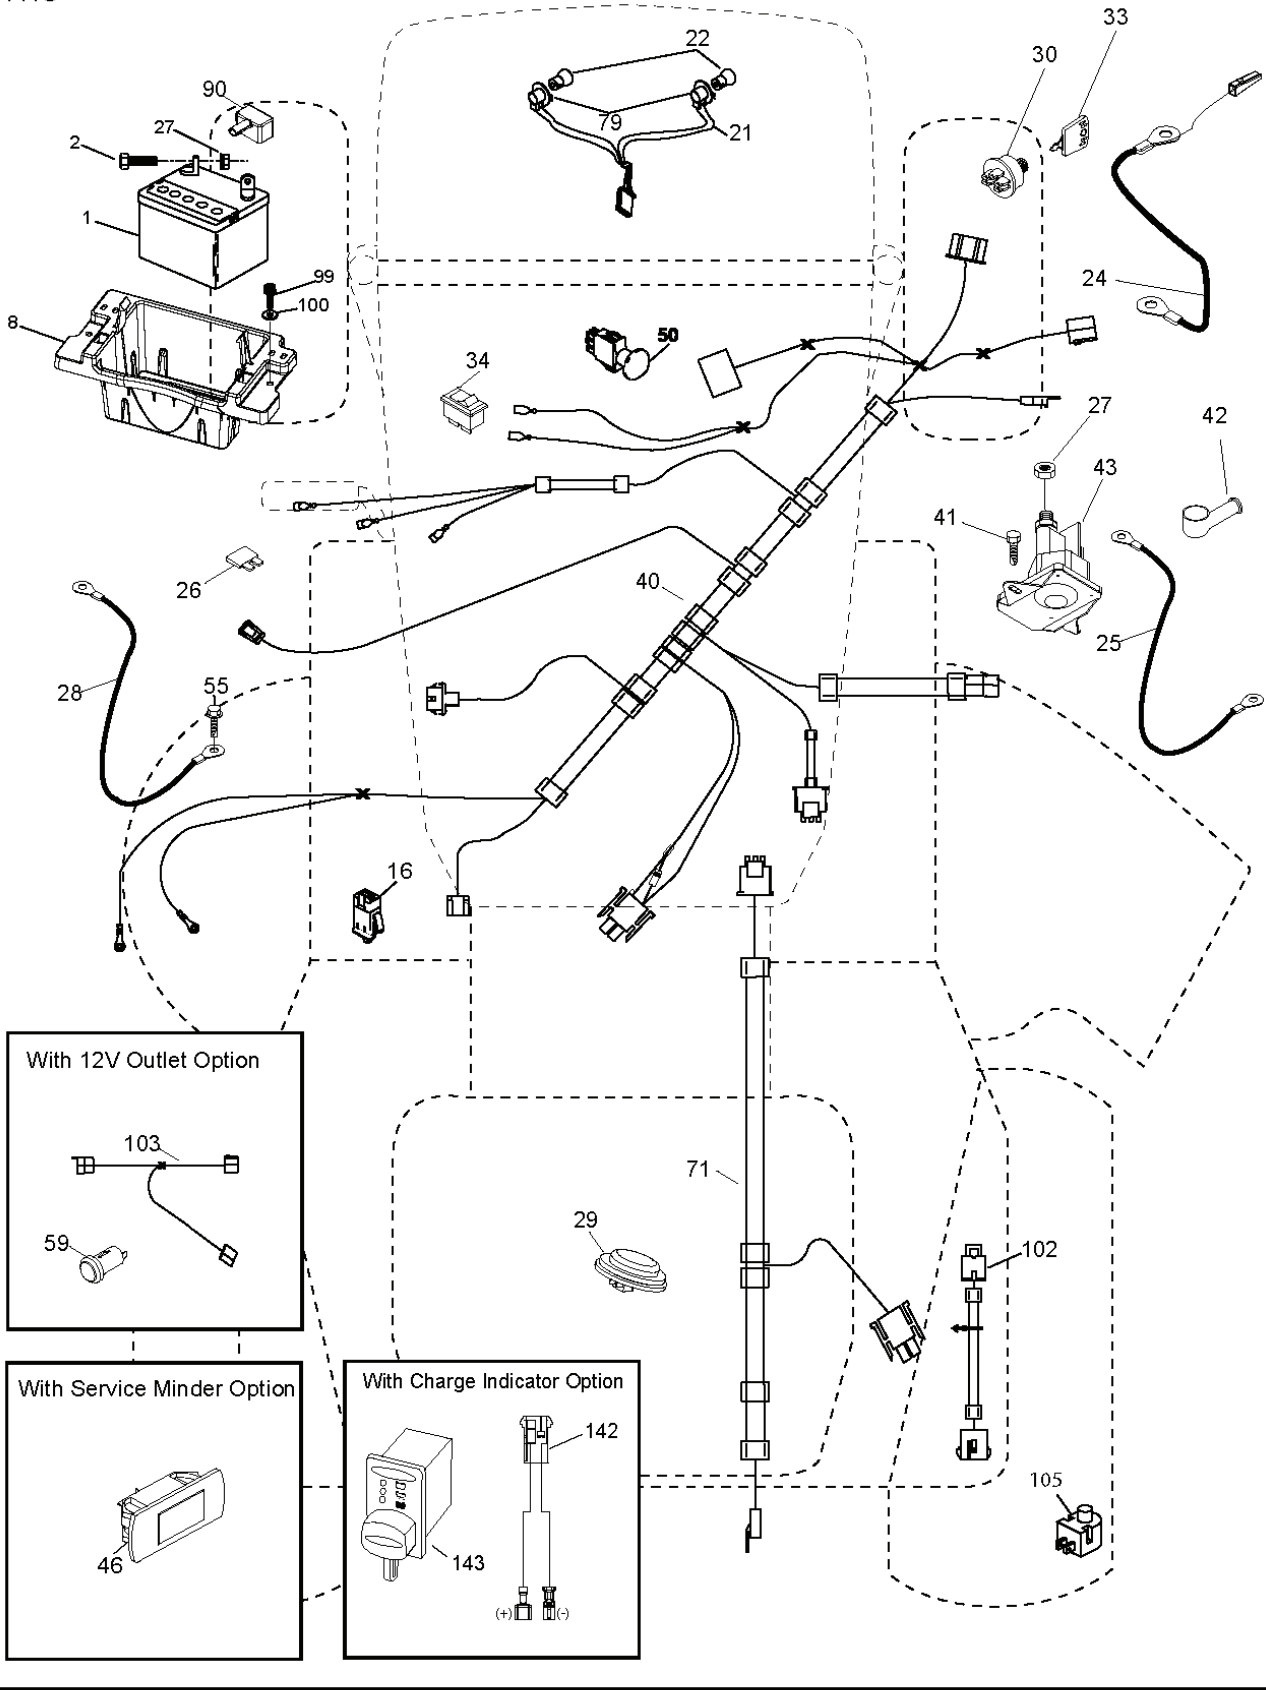

T11S

REF.	PART NO.	DESCRIPTION	REMARK	QTY.	KIT
1	532163465	BATTERY		1	
2	874760412	BOLT		1	
8	587205101	TRAY		1	
16	532176138	MICRO SWITCH		1	
21	532400252	HARNESS		1	
22	532004152	BULB		1	
24	585555601	CABLE		1	
25	585555501	CABLE		1	
26	532175158	FUSE		1	
27	873510400	NUT		1	
28	532416588	CABLE		1	
29	532401545	SWITCH		1	
30	532193350	IGNITION MODULE		1	
33	532411933	KEY		1	
34	532110712	SWITCH		1	
40	581022701	HARNESS		1	
41	817720408	SCREW		1	
42	532131563	COVER		1	
43	532192507	SOLENOID		1	
46	586161801	HOUR METER		1	
50	532174651	SWITCH		1	
55	817060512	SCREW		1	
59	532400303	OUTLET-12 VOLT		1	
71	532194276	CABLE ASSY		1	
79	532175242	HOLDER		1	
90	532435395	TERMINAL COVER		1	
99	817670412	SCREW		1	
100	819091416	WASHER		1	
102	532404454	CABLE		1	
103	532407962	CABLE		1	
105	532407568	SWITCH		1	
142	583857801	HARNESS		1	
143	532448059	HARNESS		1