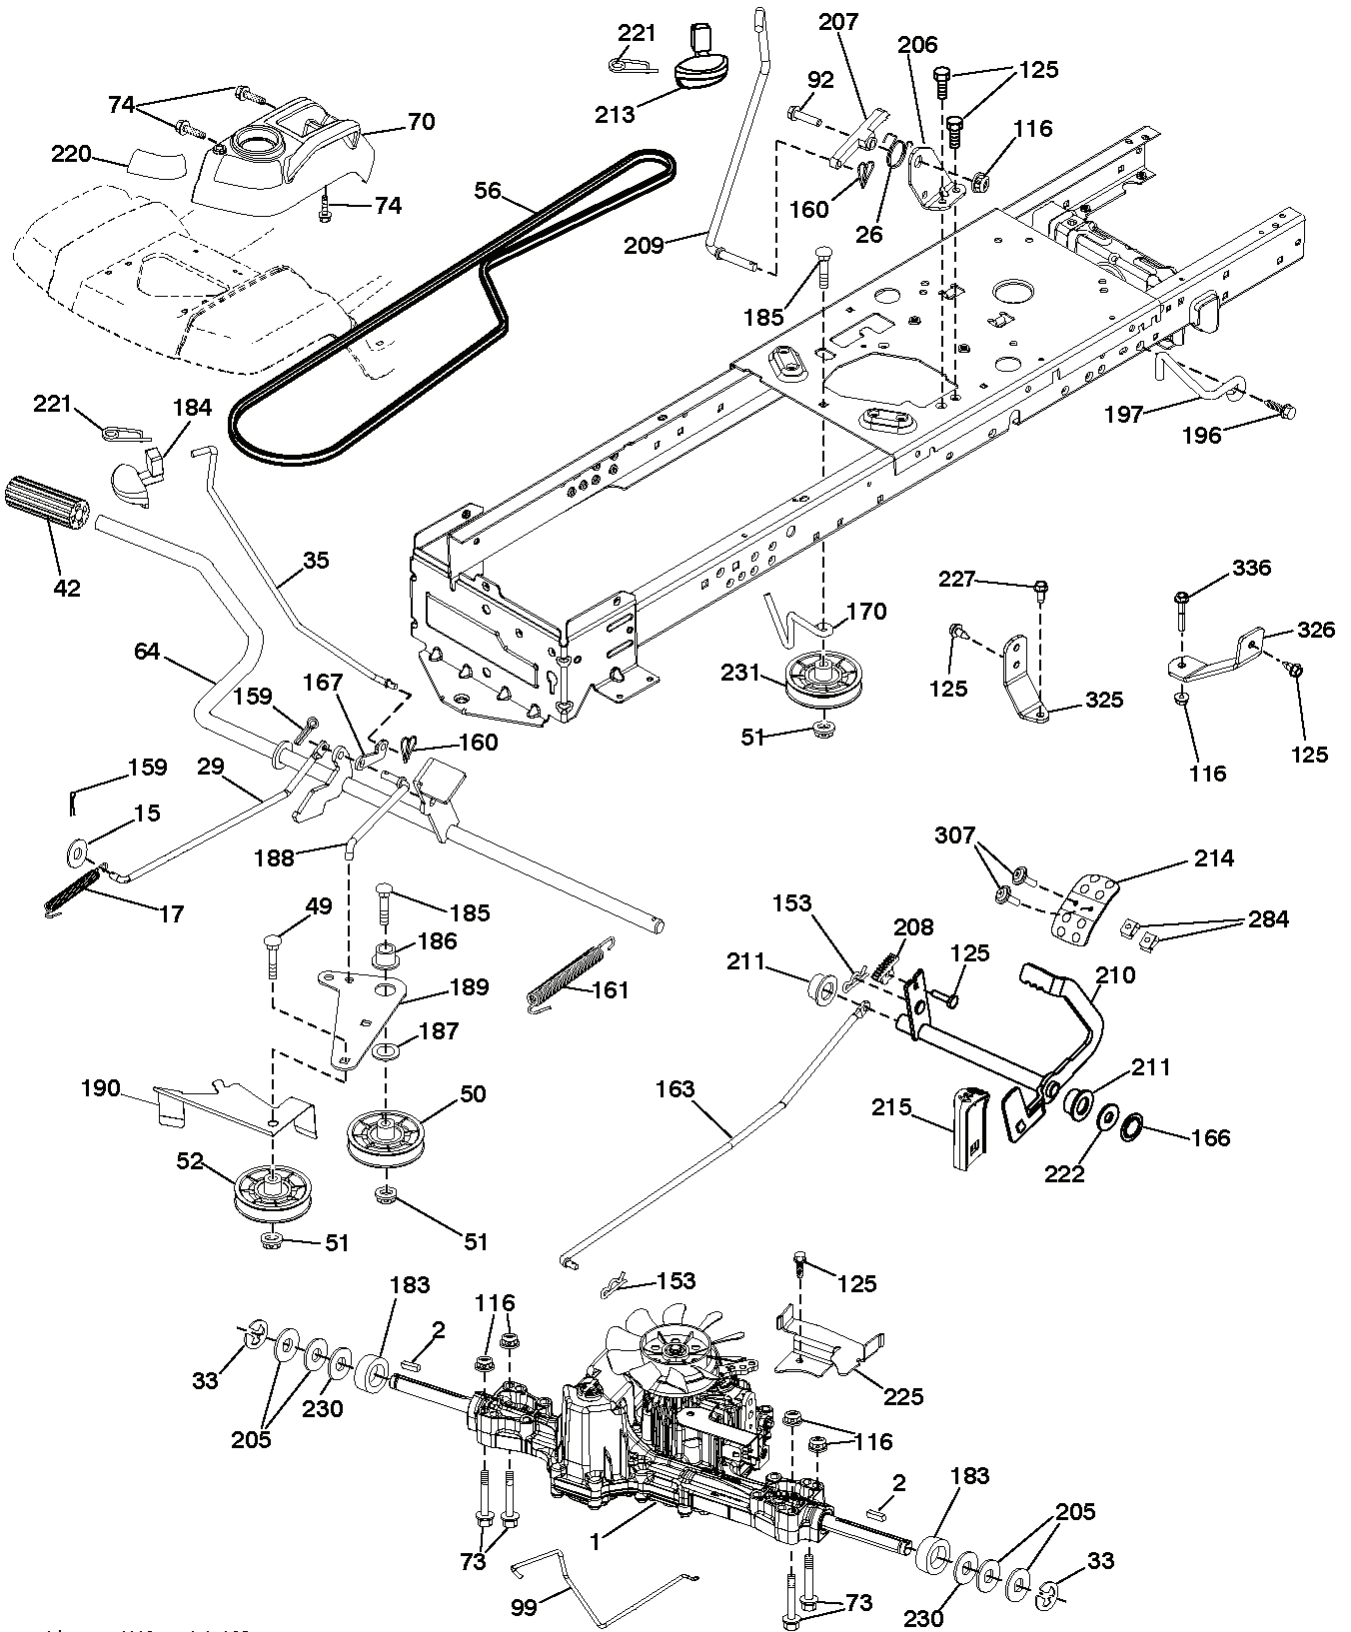

REF.	PART NO.	DESCRIPTION	REMARK	QTY.	KIT
1	000000000	W/O DESCRIPTION	TRANSAXLE TUFFTORQ K46 CR (501051401)	1	
2	532123583	KEY		1	
15	819131316	WASHER		1	
17	532413678	SRPING.BRAKE.K46.GREEN*SUBS/2*		1	
26	532199679	SPRING		1	
29	532403806	ROD		1	
33	812000001	RETAINER RING		1	
35	583864501	ROD		1	
42	532124872	PEDAL RUBBER		1	
49	872110614	BOLT		1	
50	532194327	PULLEY		1	
51	873900600	NUT		1	
52	532194326	PULLEY		1	
56	532130969	BELT		1	
64	532197865	SHAFT		1	
70	532439661	CONSOLE		1	
73	874490544	SCREW		1	
74	532142432	SCREW		1	
92	874760520	BOLT		1	
99	532415742	ROD		1	
116	873900500	NUT		1	
125	817000512	SCREW		1	
153	532124788	RETAINER RING		1	
159	876020412	SPLIT PIN		1	
160	532169484	PIN		1	
161	532105709	SPRING		1	
163	532448275	CONTROL		1	
166	532429164	NUT		1	
167	532405257	LATCH		1	
170	532413430	BELT GUIDE		1	
183	532137057	SPACER		1	
184	587653701	HANDLE		1	
185	872110622	BOLT		1	
186	532194321	SPACER		1	
187	819133210	WASHER		1	
188	582217001	LINK		1	
189	532194317	PLATE		1	
190	532194318	BELT GUIDE		1	
196	817000616	SCREW		1	
197	585658601	CLUTCH		1	
205	532121748	WASHER		1	
206	532448596	BRACKET		1	
207	532197868	LATCH		1	
208	532197869	SUPPORT		1	
209	532199592	ROD		1	
210	532197860	ARM		1	
211	532120183	BEARING		1	
213	532403119	CONTROL		1	
214	532416863	PEDAL.FORWARD.HUSQVARNA.DEALER		1	
215	532401723	PEDAL		1	
220	532198908	LENS		1	
221	532403187	SPRING		1	
222	879212010	WASHER		1	
225	532403319	BELT GUIDE		1	
227	817490512	SCREW		1	
230	532188967	WASHER		1	
231	532407287	PULLEY		1	
284	532417693	NUT		1	
307	874180412	SCREW		1	
325	586431202	BRACKET		1	
326	586001102	BRACKET		1	
336	587259601	BOLT		1	