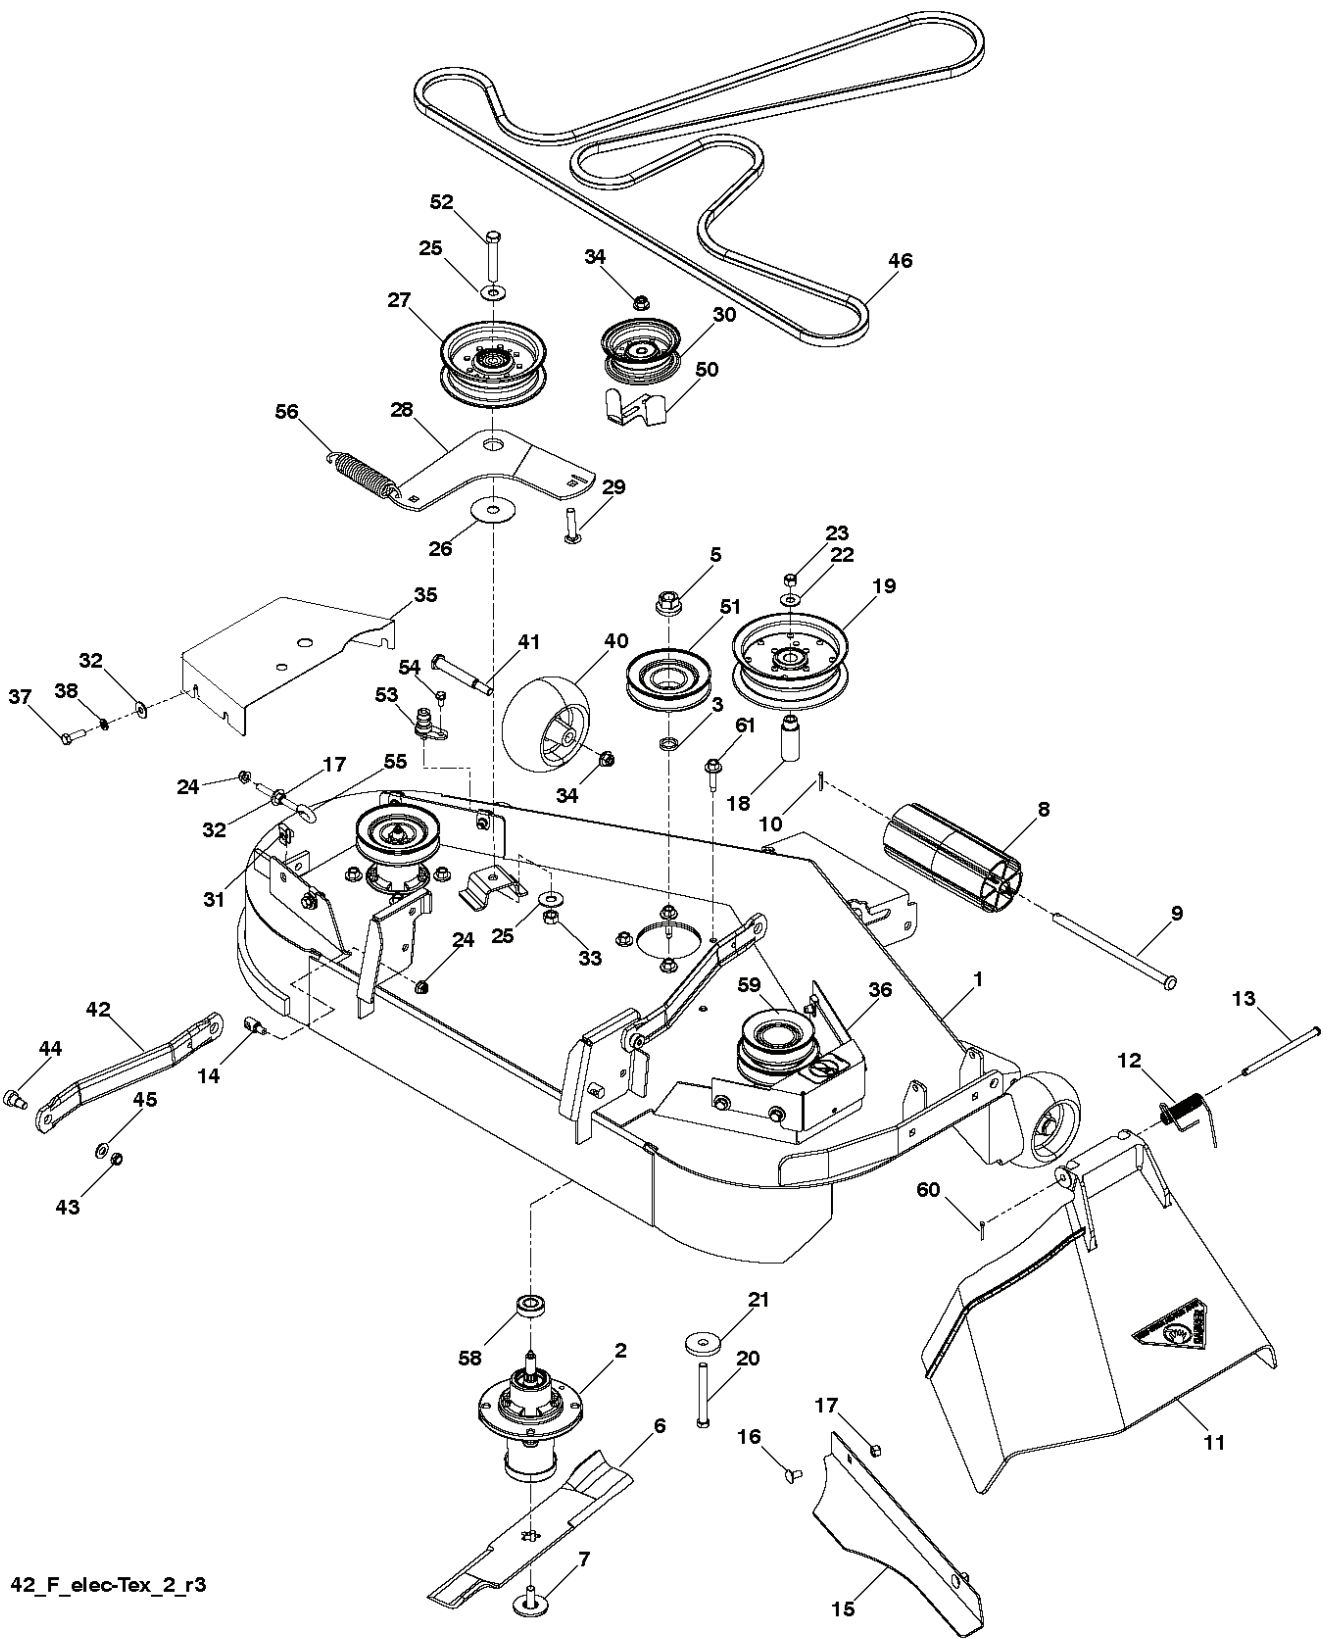

T11S

REF.	PART NO.	DESCRIPTION	REMARK	QTY.	KIT
1	532163465	BATTERY		1	
2	874760412	BOLT		1	
8	587205101	TRAY		1	
16	532176138	MICRO SWITCH		1	
21	532400252	HARNESS		1	
22	532004152	BULB		1	
24	585555601	CABLE		1	
25	585555501	CABLE		1	
26	532175158	FUSE		1	
27	873510400	NUT		1	
28	532416588	CABLE		1	
29	532401545	SWITCH		1	
30	532193350	IGNITION MODULE		1	
33	532411933	KEY		1	
34	532110712	SWITCH		1	
40	581022701	HARNESS		1	
41	817720408	SCREW		1	
42	532131563	COVER		1	
43	532192507	SOLENOID		1	
46	586161801	HOUR METER		1	
50	532174651	SWITCH		1	
55	817060512	SCREW		1	
59	532400303	OUTLET-12 VOLT		1	
71	532194276	CABLE ASSY		1	
79	532175242	HOLDER		1	
90	532435395	TERMINAL COVER		1	
99	817670412	SCREW		1	
100	819091416	WASHER		1	
102	532404454	CABLE		1	
103	532407962	CABLE		1	
105	532407568	SWITCH		1	
142	583857801	HARNESS		1	
143	532448059	HARNESS		1	

seal-lex_6.5SL_3

REF.	PART NO.	DESCRIPTION	REMARK	QTY.	KIT
1	532439822	SEAT		1	
2	532180166	BRACKET		1	
3	532140675	STRAP		1	
6	873800600	NUT		1	
7	532124181	SPRING		1	
8	532171877	BOLT		1	
10	532196977	PLATE		1	
21	532171852	BOLT		1	
37	873800500	LOCK NUT		1	
40	532197661	HANDLE		1	
41	532198200	SPRING		1	
43	874760612	BOLT		1	
44	819133812	WASHER		1	