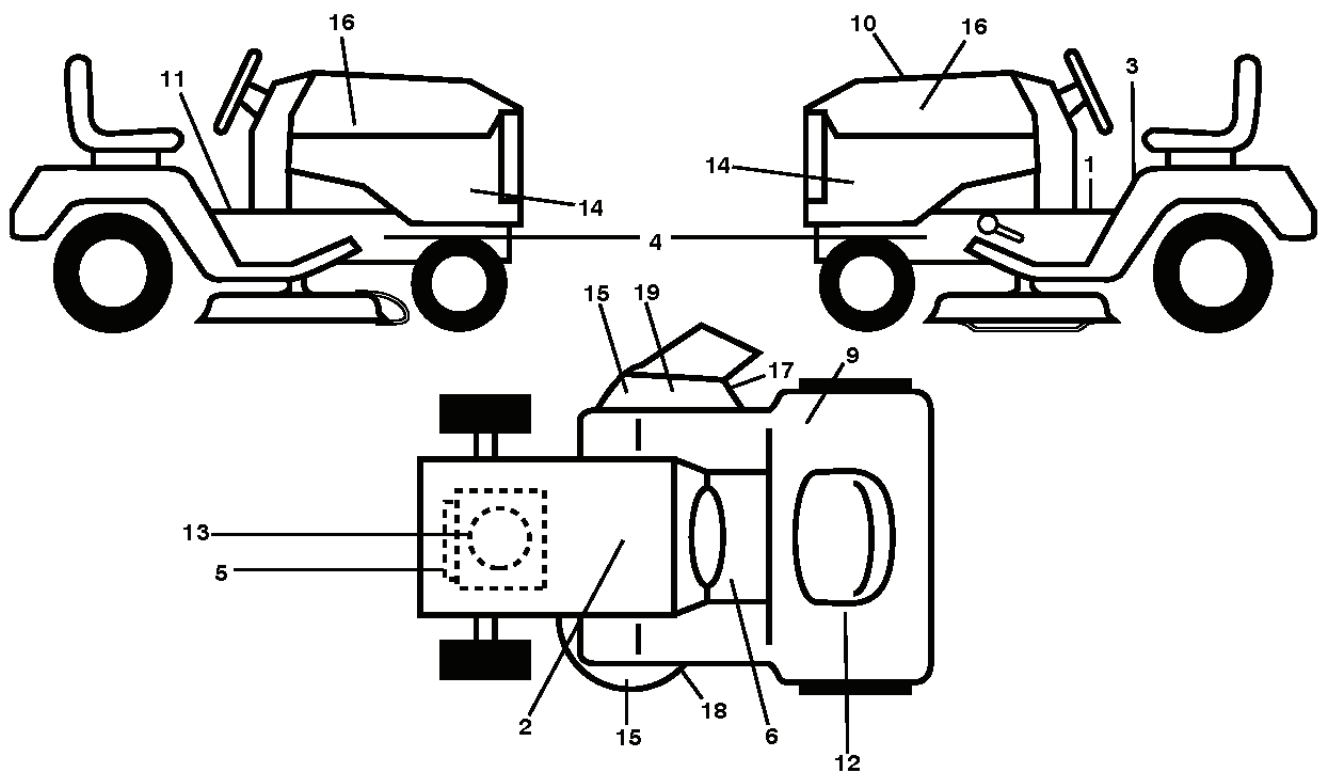

REF.	PART NO.	DESCRIPTION	REMARK	QTY.	KIT
1	000000000	W/O DESCRIPTION	TRANSAXLE TUFFTORQ K46 CR (501051401)	1	
2	532123583	KEY		1	
15	819131316	WASHER		1	
17	532413678	SRPING.BRAKE.K46.GREEN*SUBS/2*		1	
26	532199679	SPRING		1	
29	532403806	ROD		1	
33	812000001	RETAINER RING		1	
35	583864501	ROD		1	
42	532124872	PEDAL RUBBER		1	
49	872110614	BOLT		1	
50	532194327	PULLEY		1	
51	873900600	NUT		1	
52	532194326	PULLEY		1	
56	532130969	BELT		1	
64	532197865	SHAFT		1	
70	532439661	CONSOLE		1	
73	874490544	SCREW		1	
74	532142432	SCREW		1	
92	874760520	BOLT		1	
99	532415742	ROD		1	
116	873900500	NUT		1	
125	817000512	SCREW		1	
153	532124788	RETAINER RING		1	
159	876020412	SPLIT PIN		1	
160	532169484	PIN		1	
161	532105709	SPRING		1	
163	532448275	CONTROL		1	
166	532429164	NUT		1	
167	532405257	LATCH		1	
170	532413430	BELT GUIDE		1	
183	532137057	SPACER		1	
184	587653701	HANDLE		1	
185	872110622	BOLT		1	
186	532194321	SPACER		1	
187	819133210	WASHER		1	
188	582217001	LINK		1	
189	532194317	PLATE		1	
190	532194318	BELT GUIDE		1	
196	817000616	SCREW		1	
197	585658601	CLUTCH		1	
205	532121748	WASHER		1	
206	532448596	BRACKET		1	
207	532197868	LATCH		1	
208	532197869	SUPPORT		1	
209	532199592	ROD		1	
210	532197860	ARM		1	
211	532120183	BEARING		1	
213	532403119	CONTROL		1	
214	532416863	PEDAL.FORWARD.HUSQVARNA.DEALER		1	
215	532401723	PEDAL		1	
220	532198908	LENS		1	
221	532403187	SPRING		1	
222	879212010	WASHER		1	
225	532403319	BELT GUIDE		1	
227	817490512	SCREW		1	
230	532188967	WASHER		1	
231	532407287	PULLEY		1	
284	532417693	NUT		1	
307	874180412	SCREW		1	
325	586431202	BRACKET		1	
326	586001102	BRACKET		1	
336	587259601	BOLT		1	