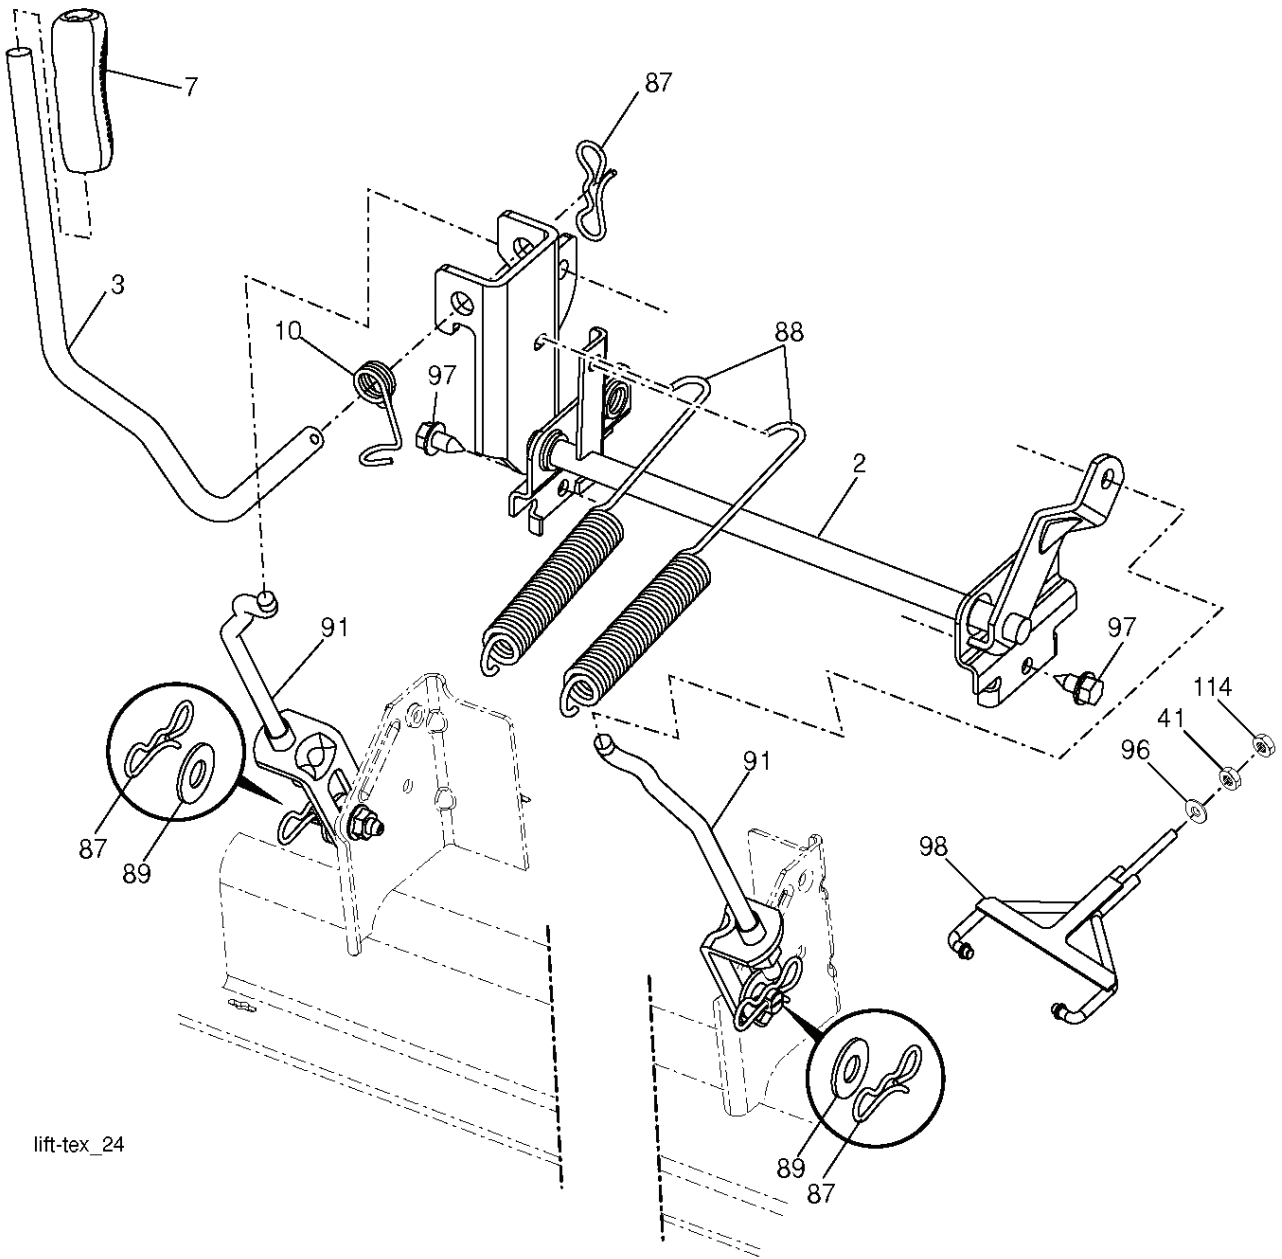

lift-tex_24

REF.	PART NO.	DESCRIPTION	REMARK	QTY.	KIT
2	532422027	SHAFT		1	
3	532195230	LEVER		1	
7	580962301	GRIP		1	
10	532196314	SPRING		1	
41	532175994	NUT		1	
87	532194209	SPRING		1	
88	532410710	SPRING		1	
89	819191912	WASHER		1	
91	532403407	LINK		1	
96	532195263	BUSHING		1	
97	817000612	SCREW		1	
98	574822501	SUSPENSION		1	
114	873360700	NUT		1