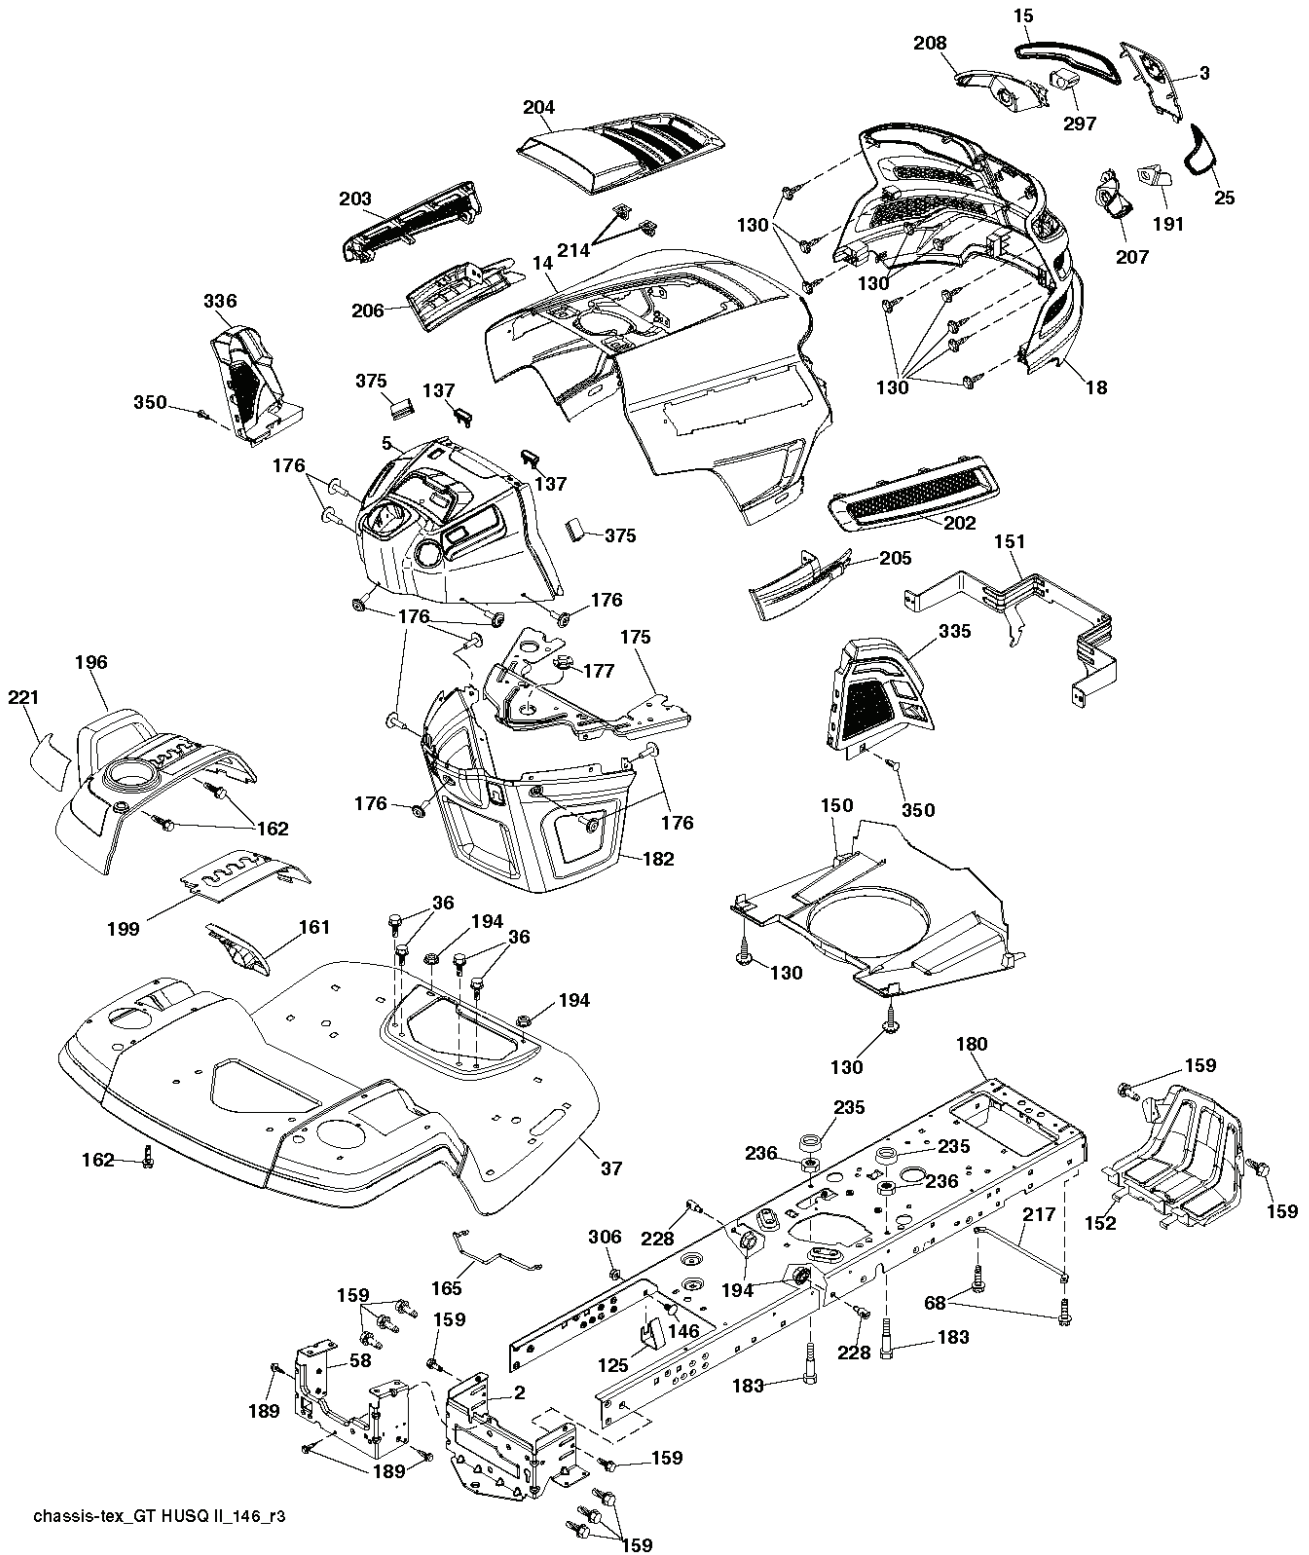

chassis-tex_GT HUSQ II_146_r3

REF.	PART NO.	DESCRIPTION	REMARK	QTY.	KIT
2	532412282	PLATE		1	
3	532444481	LOGOTYPE		1	
5	532437486	DASH		1	
14	532441177	HOOD		1	
15	532439733	LENS		1	
18	532440653	GRILLE		1	
25	532443385	LENS		1	
36	817060512	SCREW		1	
37	532441208	FENDER		1	
58	532412281	PLATE		1	
68	817490508	SCREW		1	
125	581684801	CLIP		1	
130	532416358	SCREW		1	
137	532407590	DAMPING PIECE		1	
146	581857901	BOLT		1	
150	532439774	AIR DUCT		1	
151	532436670	BRACKET		1	
152	532439870	SHIELD		1	
159	817000612	SCREW		1	
161	532401826	CONSOLE		1	
162	532142432	SCREW		1	
165	532194330	SUPPORT		1	
175	532196304	SUPPORT		1	
176	532400776	SCREW		1	
177	532195228	BUSHING		1	
180	532445559	CHASSIS		1	
182	532406859	DASH		1	
183	874520520	BOLT		1	
189	817000512	SCREW		1	
191	532437455	INSERT		1	
194	873900500	NUT		1	
196	532439674	CONSOLE		1	
199	532198259	PLATE		1	
202	532439728	COVER		1	
203	532439727	COVER		1	
204	532435714	COVER		1	
205	532439730	SKIRT		1	
206	532439729	SKIRT		1	
207	532439734	CUP		1	
208	532439735	CUP		1	
214	532199145	CLIP		1	
217	532409167	ROD		1	
221	532198909	LENS		1	
228	532195161	STUD		1	
235	532406129	SPACER		1	
236	873930500	NUT		1	
297	532437456	INSERT		1	
306	873900600	NUT		1	
335	532448204	COVER		1	
336	532445309	COVER		1	
350	532445143	CLIP		1	
375	586908201	BUMPER		1	
--	532431882	GUARD		1