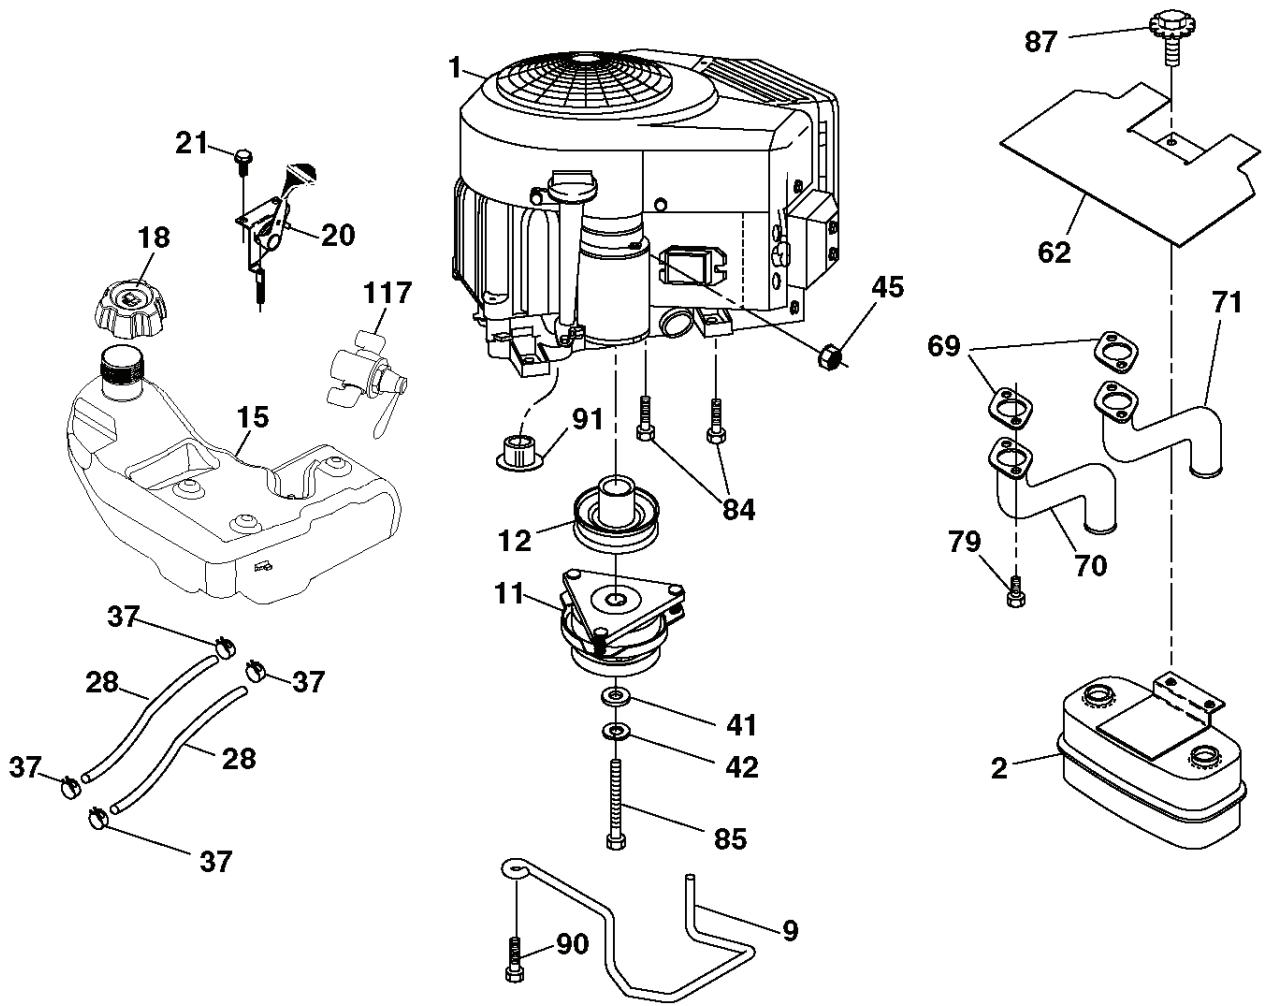

142

(+)

(-)

71

29

102

105

REF.	PART NO.	DESCRIPTION	REMARK	QTY.	KIT
1	532163465	BATTERY		1	
2	874760412	BOLT		1	
8	532186491	BOX		1	
16	532176138	MICRO SWITCH		1	
21	532400252	HARNESS		1	
22	532004152	BULB		1	
24	532400253	CABLE		1	
25	532412895	CABLE.STARTER.6G.BL/RE*SUBS/2*		1	
26	532175158	FUSE		1	
27	873510400	NUT		1	
28	532145491	CABLE		1	
29	532401545	SWITCH		1	
30	532193350	IGNITION MODULE		1	
33	532411933	KEY		1	
34	532110712	SWITCH		1	
40	581022701	HARNESS		1	
41	817720408	SCREW		1	
42	532131563	COVER		1	
43	532192507	SOLENOID		1	
46	532401763	DISPLAY		1	
50	532174651	SWITCH		1	
55	817060512	SCREW		1	
59	532400303	OUTLET-12 VOLT		1	
71	532194276	CABLE ASSY		1	
79	532175242	HOLDER		1	
90	532435395	TERMINAL COVER		1	
91	532190270	STRAP BATTERY MOUNT FRO		1	
99	817670412	SCREW		1	
100	819091416	WASHER		1	
102	532404454	CABLE		1	
103	532407962	CABLE		1	
105	532407568	SWITCH		1	
142	532448057	HARNESS		1	