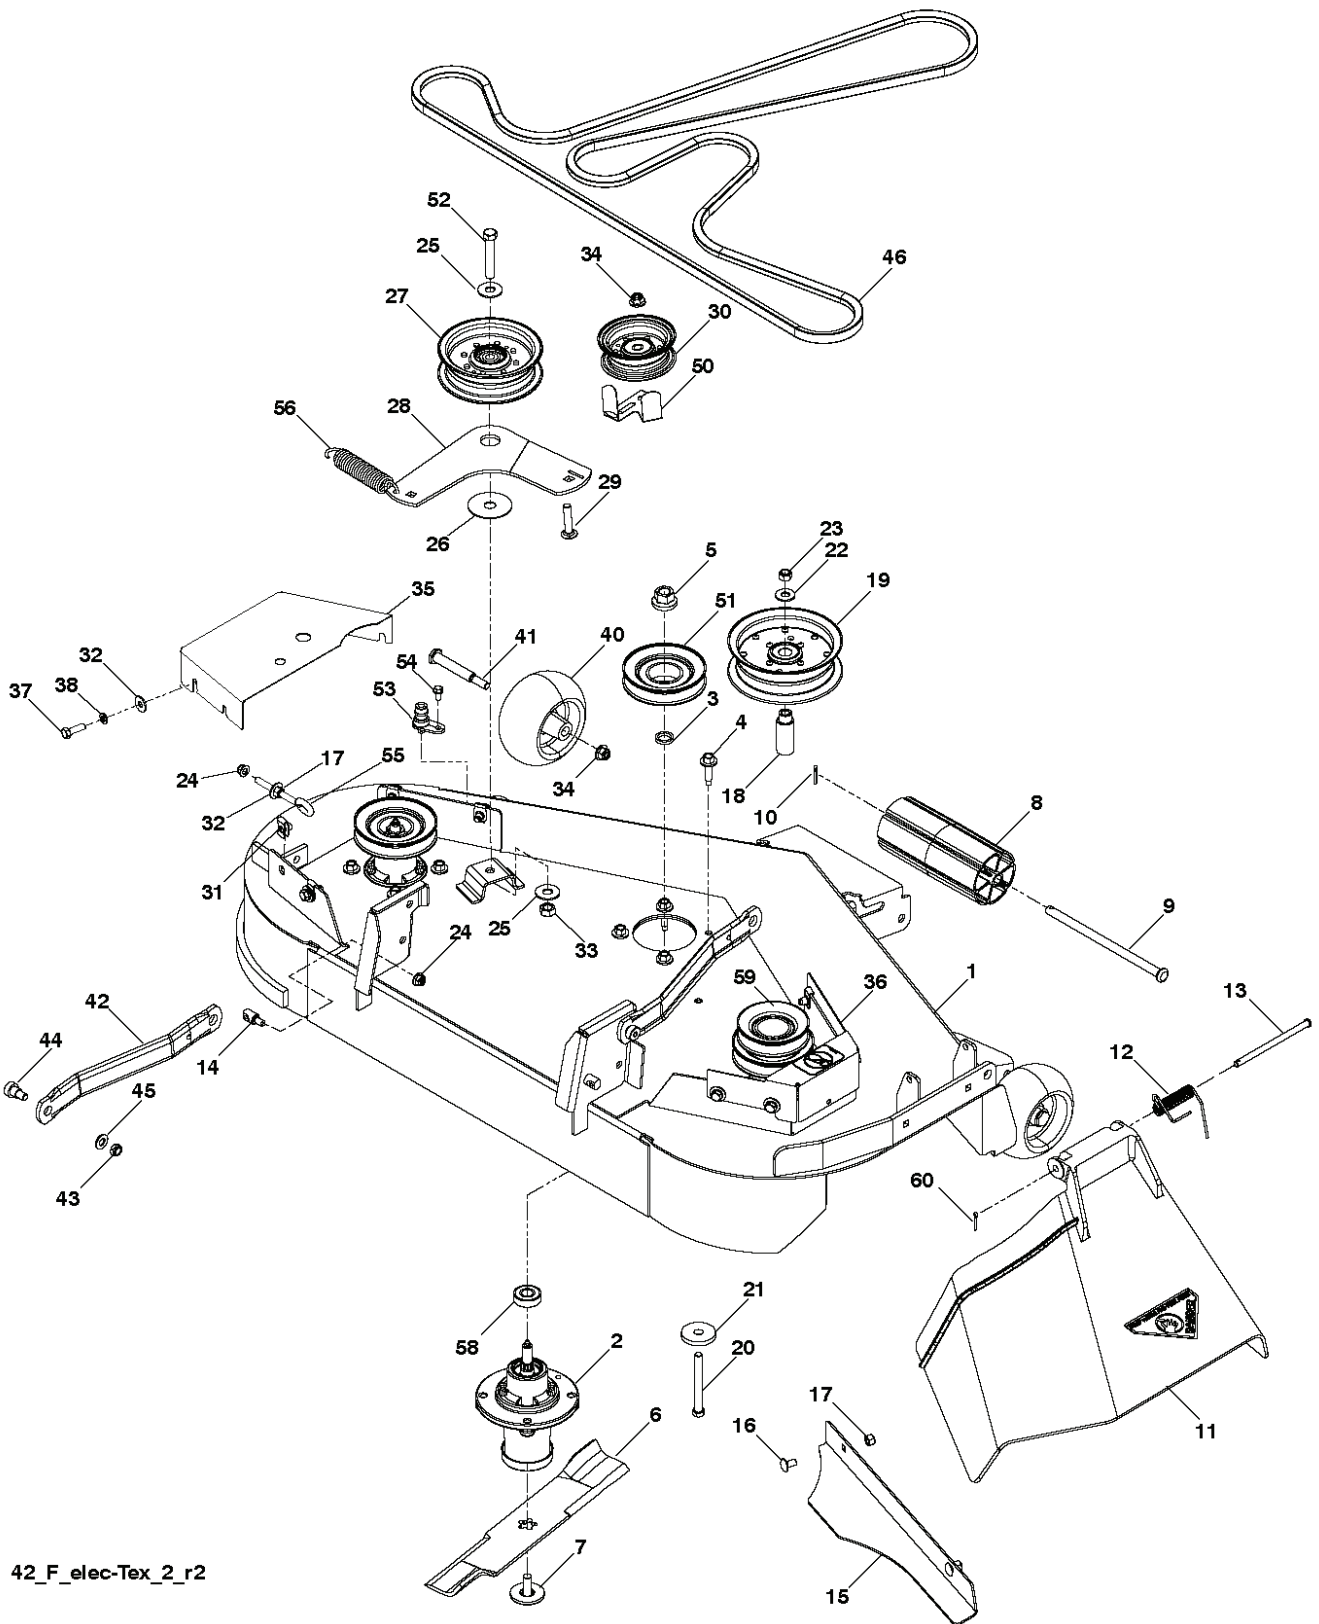

YTH2242 TDRF, 96041023703, 2013-05

SPARE PARTS LIST

REF.	PART NO.	DESCRIPTION	REMARK	QTY.	KIT
1	000000000	W/O DESCRIPTION	TRANSAXLE TUFFTORQ K46 CR (501051401)	1	
2	532123583	KEY		1	
15	819131316	WASHER		1	
17	532413678	SRPING.BRAKE.K46.GREEN*SUBS/2*		1	
26	532199679	SPRING		1	
29	532403806	ROD		1	
33	812000001	RETAINER RING		1	
35	583864501	ROD		1	
42	532124872	PEDAL RUBBER		1	
49	872110614	BOLT		1	
50	532194327	PULLEY		1	
51	873900600	NUT		1	
52	532194326	PULLEY		1	
56	532130969	BELT		1	
64	532197865	SHAFT		1	
70	532439661	CONSOLE		1	
73	874490544	SCREW		1	
74	532142432	SCREW		1	
92	874760520	BOLT		1	
99	532415742	ROD		1	
116	873900500	NUT		1	
125	817000512	SCREW		1	
153	532124788	RETAINER RING		1	
159	876020412	SPLIT PIN		1	
160	532169484	PIN		1	
161	532105709	SPRING		1	
163	532448275	CONTROL		1	
166	532429164	NUT		1	
167	532405257	LATCH		1	
170	532413430	BELT GUIDE		1	
183	532137057	SPACER		1	
184	532441455	HANDLE		1	
185	872110622	BOLT		1	
186	532194321	SPACER		1	
187	819133210	WASHER		1	
188	532194323	LINK		1	
189	532194317	PLATE		1	
190	532194318	BELT GUIDE		1	
196	817000616	SCREW		1	
197	585658601	CLUTCH		1	
205	532121748	WASHER		1	
206	532448596	BRACKET		1	
207	532197868	LATCH		1	
208	532197869	SUPPORT		1	
209	532199592	ROD		1	
210	532197860	ARM		1	
211	532120183	BEARING		1	
213	532403119	CONTROL		1	
214	532416863	PEDAL.FORWARD.HUSQVARNA.DEALER		1	
215	532401723	PEDAL		1	
220	532198908	LENS		1	
221	532403187	SPRING		1	
222	879212010	WASHER		1	
225	532403319	BELT GUIDE		1	
227	817490512	SCREW		1	
230	532188967	WASHER		1	
231	532407287	PULLEY		1	
284	532417693	NUT		1	
307	874180412	SCREW		1	
325	586431202	BRACKET		1	
326	586001102	BRACKET		1	
336	587259601	BOLT		1	