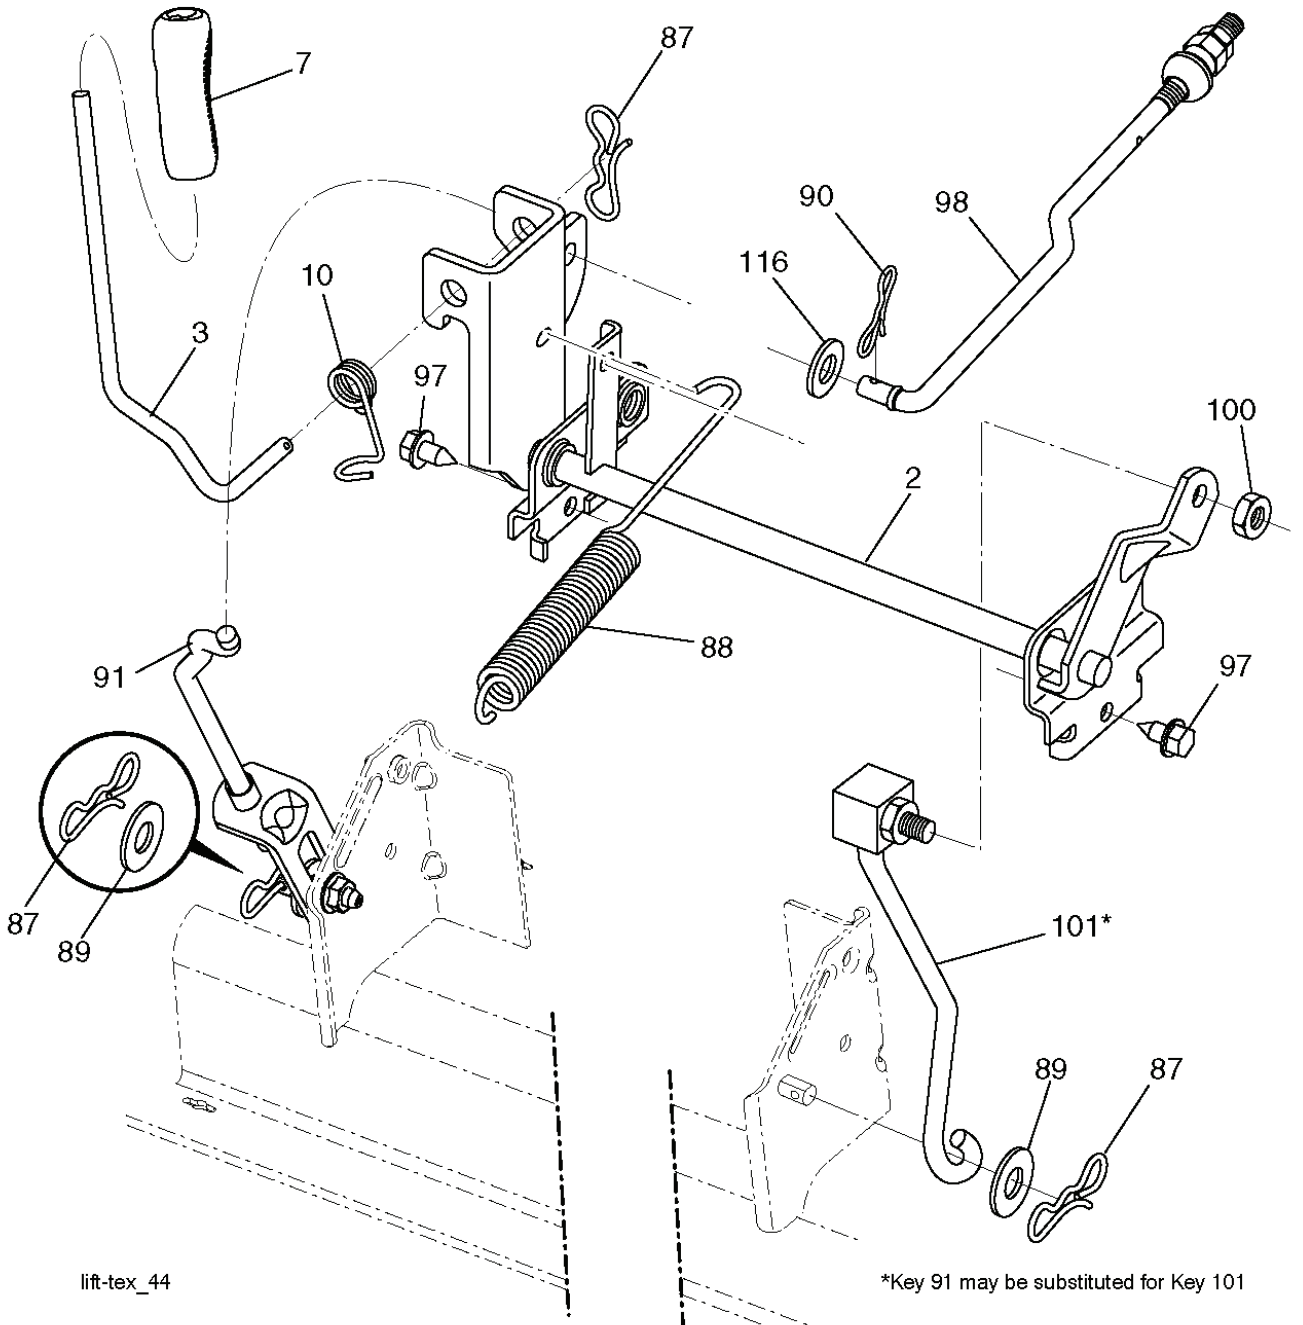

lift-tex_44

REF.	PART NO.	DESCRIPTION	REMARK	QTY.	KIT
2	532422027	SHAFT		1	
3	532195231	LEVER	RH	1	
7	580962301	GRIP		1	
10	532196314	SPRING		1	
87	532194209	SPRING		1	
88	532410710	SPRING		1	
89	819191912	WASHER		1	
90	532194208	PIN		1	
91	532195181	LINK		1	
97	817000612	SCREW		1	
98	532195270	LINK		1	
100	873930600	NUT		1	
101	532407003	LINK		1	
116	819151516	WASHER		1