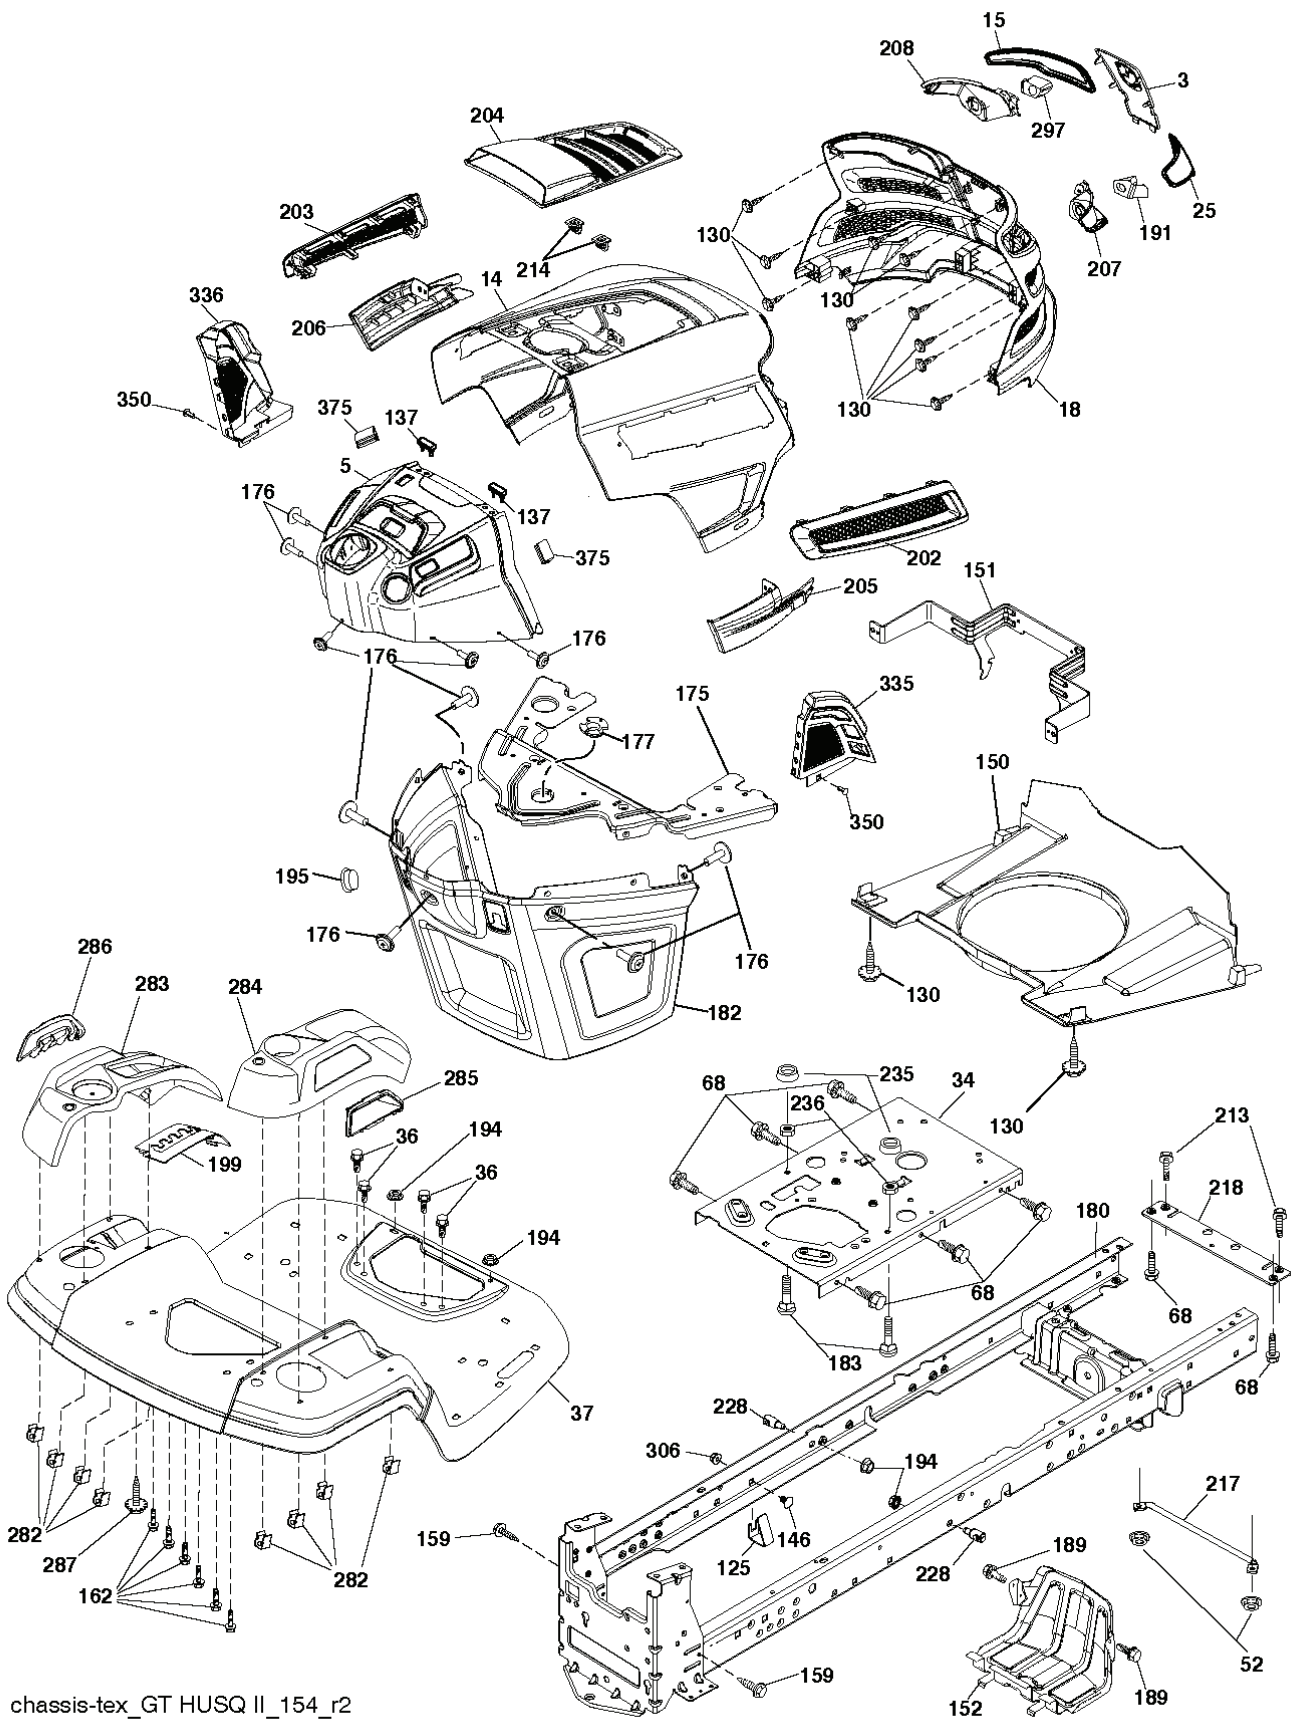

chassis-tex_GT HUSQ II_154_r2

REF.	PART NO.	DESCRIPTION	REMARK	QTY.	KIT
3	532444481	LOGOTYPE		1	
5	532441051	DASH		1	
14	532441177	HOOD		1	
15	532439733	LENS	LH	1	
18	532440653	GRILLE		1	
25	532443385	LENS	RH	1	
34	580910801	CHASSIS		1	
36	817060512	SCREW		1	
37	532441269	FENDER		1	
52	873680500	NUT		1	
68	817490508	SCREW		1	
125	581684801	CLIP		1	
130	532416358	SCREW		1	
137	532407590	DAMPING PIECE		1	
146	581857901	BOLT		1	
150	532439774	AIR DUCT		1	
151	532436670	BRACKET		1	
152	532439870	SHIELD		1	
159	817000612	SCREW		1	
162	532142432	SCREW		1	
175	532196304	SUPPORT		1	
176	532400776	SCREW		1	
177	532195228	BUSHING		1	
180	532195457	CHASSIS		1	
182	532406859	DASH		1	
183	874520520	BOLT		1	
189	817000512	SCREW		1	
191	532437455	INSERT		1	
194	873900500	NUT		1	
195	532404137	TROU*RPLPAR 532401556428		1	
199	532413485	PLATE		1	
202	532439728	COVER	RH	1	
203	532439727	COVER	LH	1	
204	532435714	COVER		1	
205	532439730	SKIRT	RH	1	
206	532439729	SKIRT	LH	1	
207	532439734	CUP	RH	1	
208	532439735	CUP	LH	1	
213	874760512	BOLT		1	
214	532199145	CLIP		1	
217	532409167	ROD		1	
218	532196395	PLATE		1	
228	532195161	STUD		1	
235	532406129	SPACER		1	
236	873930500	NUT		1	
282	532414110	CLIP		1	
283	532442039	DECK		1	
284	532439823	CONSOLE		1	
285	532416315	CONSOLE		1	
286	532416317	CONSOLE		1	
287	817600406	SCREW		1	
297	532437456	INSERT		1	
306	873900600	NUT		1	
335	532448204	COVER		1	
336	532445309	COVER		1	
350	532445143	CLIP		1	
375	586908201	BUMPER		1