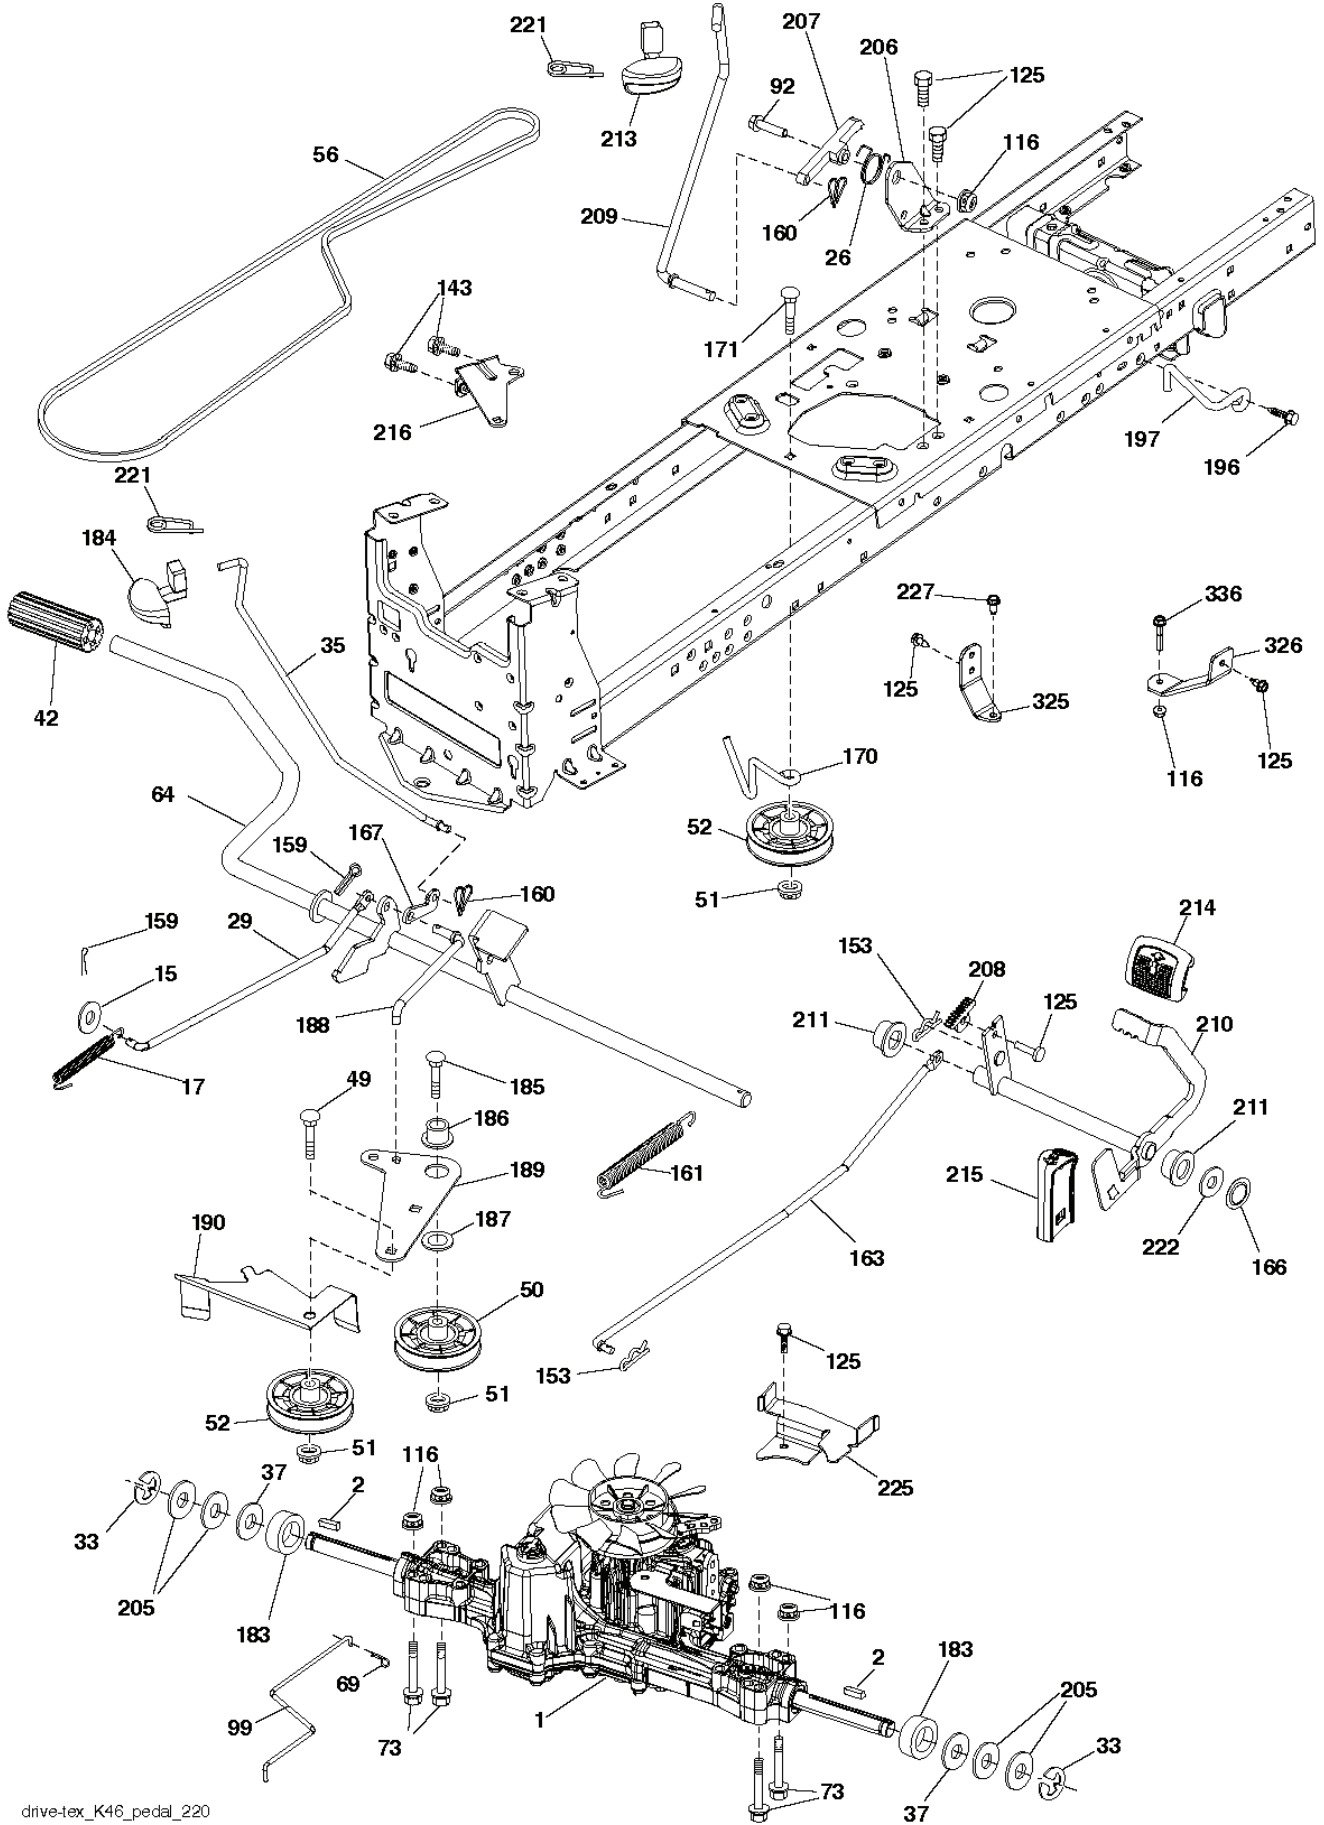

REF.	PART NO.	DESCRIPTION	REMARK	QTY.	KIT
1	581579001	DECAL		1	
2	581627301	DECAL		1	
3	532430117	PLATE, OUTER HEIGHT, RED		1	
4	581580001	DECAL		1	
5	532423829	DECAL		1	
6	585795201	DECAL		1	
8	584904601	DECAL		1	
9	532145005	DECAL		1	
12	585714402	DECAL		1	
	581724801	DECAL	BYPASS	1	
	532439681	PLATE	LH	1	
	532439682	PAD	RH	1	

REF.	PART NO.	DESCRIPTION	REMARK	QTY.	KIT
1	000000000	W/O DESCRIPTION	TRANSAXLE TUFFTORQ K46BT (426120)	1	
2	532123583	KEY		1	
15	819131316	WASHER		1	
17	532413678	SRPING.BRAKE.K46.GREEN*SUBS/2*		1	
26	532199679	SPRING		1	
29	532403806	ROD		1	
33	812000001	RETAINER RING		1	
35	583864501	ROD		1	
37	532188967	WASHER		1	
42	532124872	PEDAL RUBBER		1	
49	872110614	BOLT		1	
50	532194327	PULLEY		1	
51	873900600	NUT		1	
52	532194326	PULLEY		1	
56	532130969	BELT		1	
64	532197865	SHAFT		1	
69	532423303	HAIR PIN COTTER		1	
73	874490540	BOLT		1	
92	874760520	BOLT		1	
99	582404501	ROD		1	
116	873900500	NUT		1	
125	817000512	SCREW		1	
143	817490508	SCREW		1	
153	532124788	RETAINER RING		1	
159	876020412	SPLIT PIN		1	
160	532169484	PIN		1	
161	532105709	SPRING		1	
163	532448275	CONTROL		1	
166	532429164	NUT		1	
167	532405257	LATCH		1	
170	532194322	KEEPER		1	
171	872110616	BOLT		1	
183	532137057	SPACER		1	
184	587653701	HANDLE		1	
185	872110622	BOLT		1	
186	532194321	SPACER		1	
187	819133210	WASHER		1	
188	532194323	LINK		1	
189	532194317	PLATE		1	
190	532194318	BELT GUIDE		1	
196	817000616	SCREW		1	
197	585658601	CLUTCH		1	
205	532121748	WASHER		1	
206	532448596	BRACKET		1	
207	587031401	LATCH		1	
208	532197869	SUPPORT		1	
209	532199592	ROD		1	
210	532400980	PEDAL ARM		1	
211	532120183	BEARING		1	
213	532403119	CONTROL		1	
214	532421263	PAD		1	
215	532401723	PEDAL		1	
216	532196131	BRACKET		1	
221	532403187	SPRING		1	
222	879212010	WASHER		1	
225	532403319	BELT GUIDE		1	
227	817490512	SCREW		1	
325	585668502	BRACKET		1	
326	585670802	BRACKET		1	
336	587259601	BOLT		1	