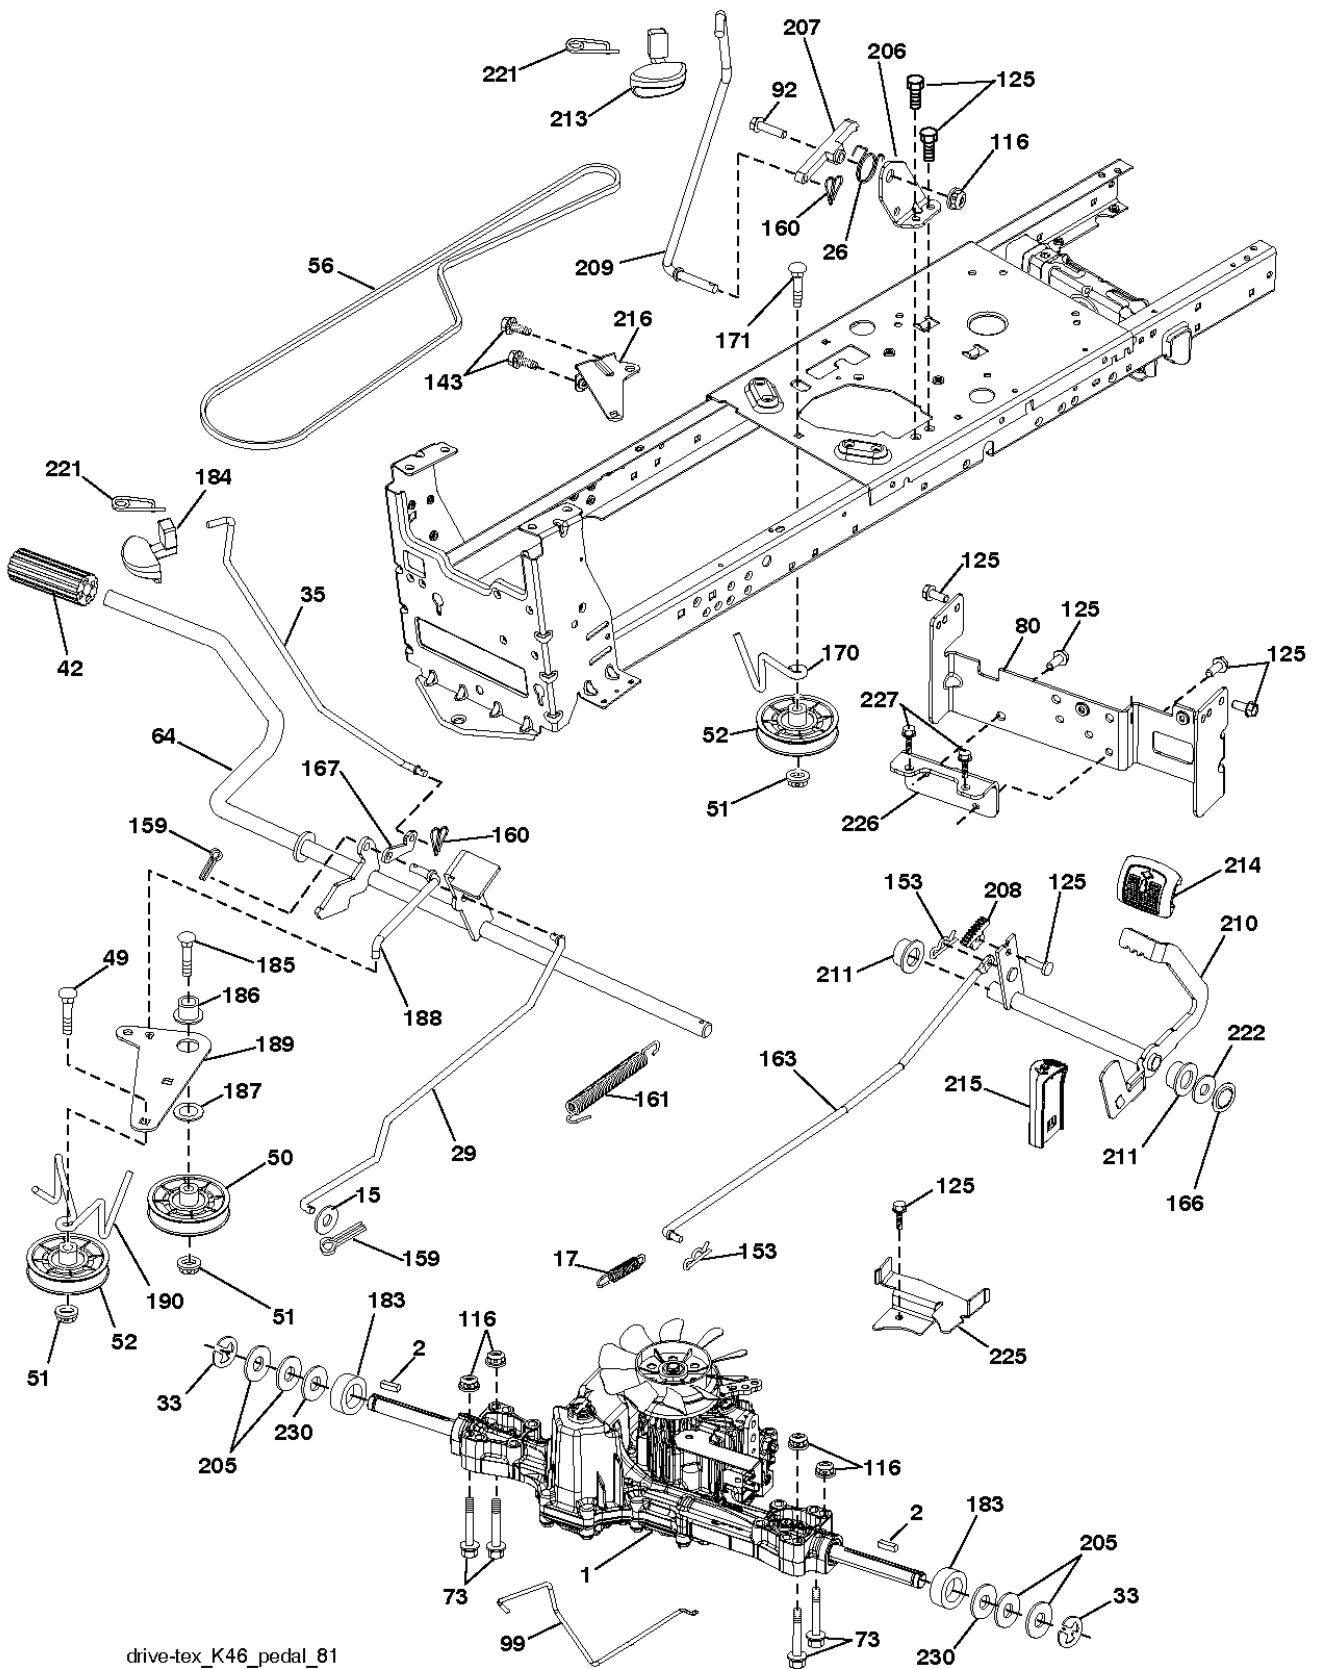

YTH22K42, 96048003200, 2012-01

SPARE PARTS LIST

REF.	PART NO.	DESCRIPTION	REMARK	QTY.	KIT
3	532439752	LOGOTYPE		1	
5	532440860	DASH		1	
14	532441177	HOOD		1	
15	532439733	LENS	LH	1	
18	532440653	GRILLE		1	
25	532443385	LENS	RH	1	
34	532447253	PLATE		1	
36	817060512	SCREW		1	
37	532441269	FENDER		1	
52	873680500	NUT		1	
68	817490508	SCREW		1	
125	581684801	CLIP		1	
130	532416358	SCREW		1	
137	532407590	DAMPING PIECE		1	
138	532439747	HOLDER		1	
146	581857901	BOLT		1	
150	532439774	AIR DUCT		1	
151	532436670	BRACKET		1	
152	532439870	SHIELD		1	
159	817000612	SCREW		1	
161	532439781	FUEL		1	
162	532142432	SCREW		1	
165	532196826	BRACKET		1	
175	532196304	SUPPORT		1	
176	532400776	SCREW		1	
177	532195227	BUSHING		1	
178	532199782	NET		1	
180	532195457	CHASSIS		1	
181	532439746	BUSHING		1	
182	532406859	DASH		1	
183	874520520	BOLT		1	
191	532437455	INSERT		1	
194	873900500	NUT		1	
195	532404137	TROU*RPL.PAR 532401556428		1	
196	532448643	CONSOLE		1	
198	532441552	INDICATOR		1	
202	532439728	COVER	RH	1	
203	532439727	COVER	LH	1	
204	532435714	COVER		1	
205	532439730	SKIRT	RH	1	
206	532439729	SKIRT	LH	1	
207	532439734	CUP	RH	1	
208	532439735	CUP	LH	1	
213	874760512	BOLT		1	
214	532199145	CLIP		1	
217	532409167	ROD		1	
218	532196395	PLATE		1	
228	532195161	STUD		1	
234	532404742	DAMPING PIECE		1	
235	532406129	SPACER		1	
236	873930500	NUT		1	
287	817600406	SCREW		1	
297	532437456	INSERT		1	
306	873900600	NUT		1	
335	532448204	COVER		1	
336	532445309	COVER		1	
350	532445143	CLIP		1	

REF.	PART NO.	DESCRIPTION	REMARK	QTY.	KIT
1	532411658	DECAL		1	
2	581627301	DECAL		1	
3	532430117	PLATE, OUTER HEIGHT, RED		1	
4	532170563	DECALC, "DANGER"		1	
5	532423829	DECAL		1	
6	532446808	DECAL		1	
7	532435286	DECAL		1	
9	532145005	DECAL		1	
12	532160396	DECAL		1	
	532166960	DECAL	BYPASS	1	
	532439681	PLATE	LH	1	
	532439682	PAD	RH	1	