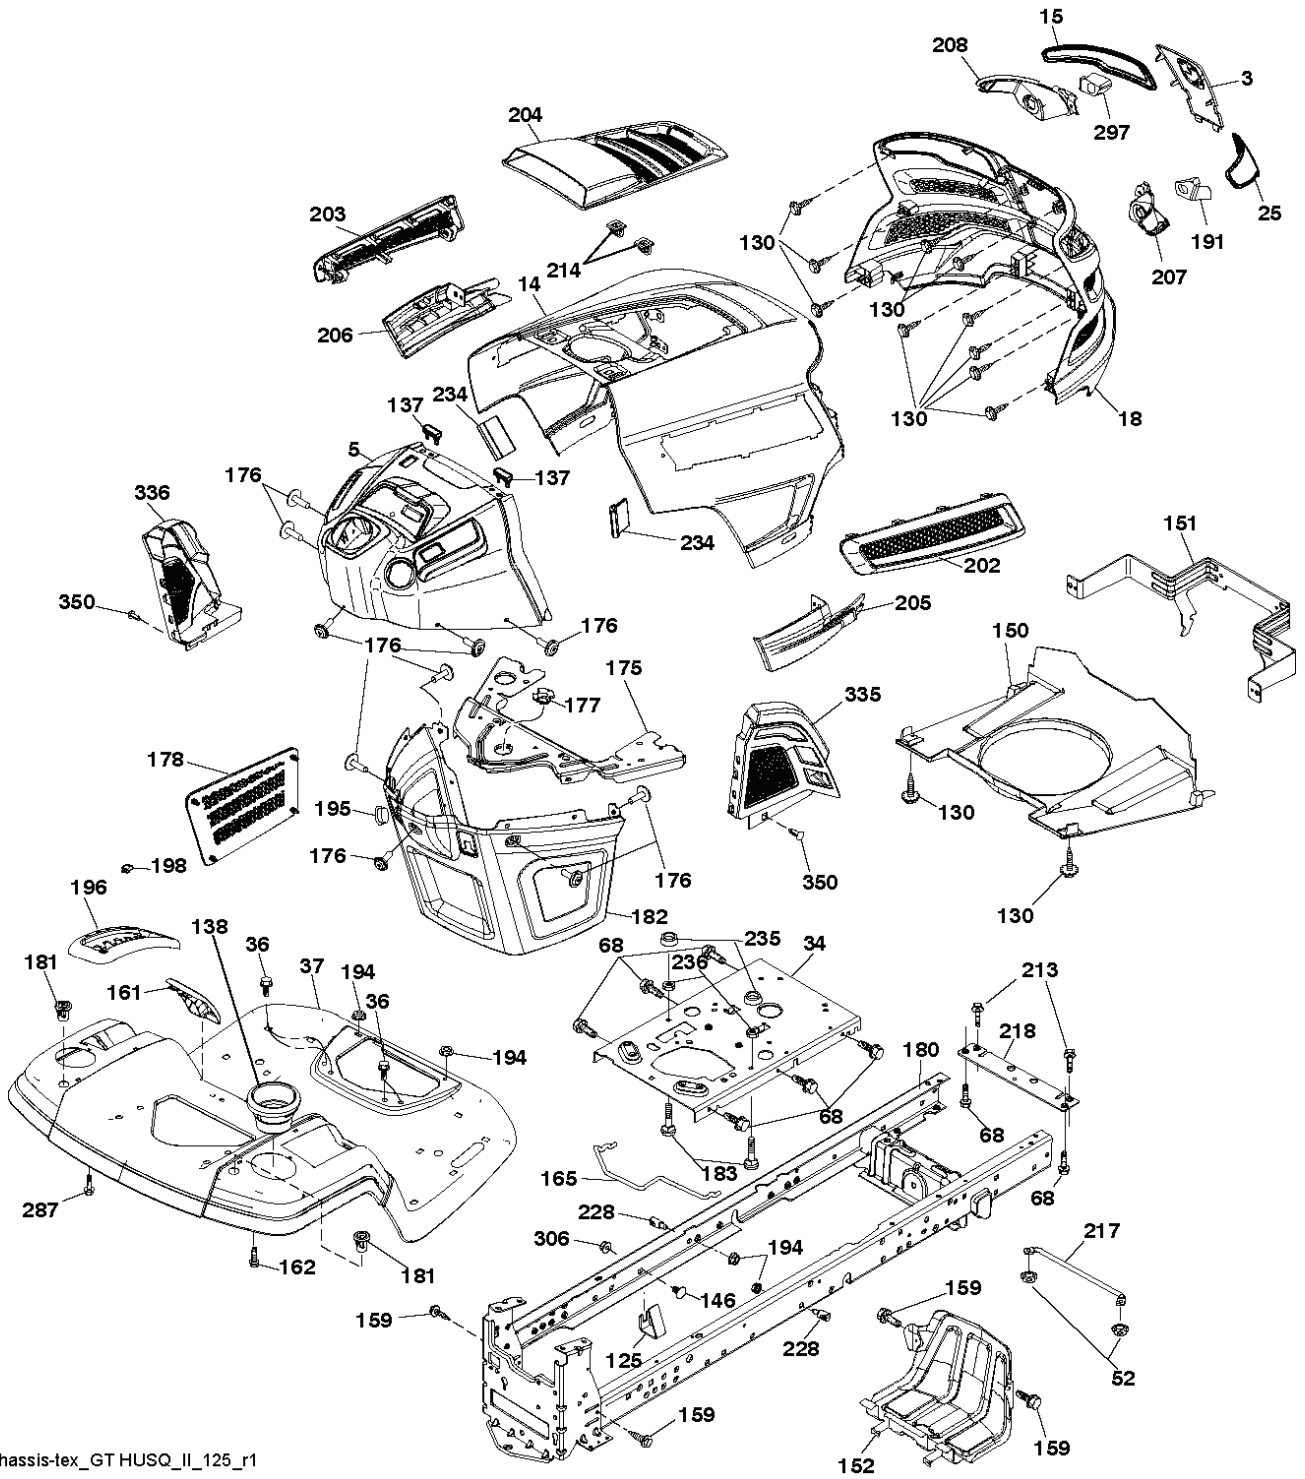

YTH22K42, 96048003200, 2012-01

SPARE PARTS LIST

REF.	PART NO.	DESCRIPTION	REMARK	QTY.	KIT
3	532439752	LOGOTYPE		1	
5	532440860	DASH		1	
14	532441177	HOOD		1	
15	532439733	LENS	LH	1	
18	532440653	GRILLE		1	
25	532443385	LENS	RH	1	
34	532447253	PLATE		1	
36	817060512	SCREW		1	
37	532441269	FENDER		1	
52	873680500	NUT		1	
68	817490508	SCREW		1	
125	581684801	CLIP		1	
130	532416358	SCREW		1	
137	532407590	DAMPING PIECE		1	
138	532439747	HOLDER		1	
146	581857901	BOLT		1	
150	532439774	AIR DUCT		1	
151	532436670	BRACKET		1	
152	532439870	SHIELD		1	
159	817000612	SCREW		1	
161	532439781	FUEL		1	
162	532142432	SCREW		1	
165	532196826	BRACKET		1	
175	532196304	SUPPORT		1	
176	532400776	SCREW		1	
177	532195227	BUSHING		1	
178	532199782	NET		1	
180	532195457	CHASSIS		1	
181	532439746	BUSHING		1	
182	532406859	DASH		1	
183	874520520	BOLT		1	
191	532437455	INSERT		1	
194	873900500	NUT		1	
195	532404137	TROU*RPL.PAR 532401556428		1	
196	532448643	CONSOLE		1	
198	532441552	INDICATOR		1	
202	532439728	COVER	RH	1	
203	532439727	COVER	LH	1	
204	532435714	COVER		1	
205	532439730	SKIRT	RH	1	
206	532439729	SKIRT	LH	1	
207	532439734	CUP	RH	1	
208	532439735	CUP	LH	1	
213	874760512	BOLT		1	
214	532199145	CLIP		1	
217	532409167	ROD		1	
218	532196395	PLATE		1	
228	532195161	STUD		1	
234	532404742	DAMPING PIECE		1	
235	532406129	SPACER		1	
236	873930500	NUT		1	
287	817600406	SCREW		1	
297	532437456	INSERT		1	
306	873900600	NUT		1	
335	532448204	COVER		1	
336	532445309	COVER		1	
350	532445143	CLIP		1	

REF.	PART NO.	DESCRIPTION	REMARK	QTY.	KIT
1	532411658	DECAL		1	
2	581627301	DECAL		1	
3	532430117	PLATE, OUTER HEIGHT, RED		1	
4	532170563	DECALC, "DANGER"		1	
5	532423829	DECAL		1	
6	532446808	DECAL		1	
7	532435286	DECAL		1	
9	532145005	DECAL		1	
12	532160396	DECAL		1	
	532166960	DECAL	BYPASS	1	
	532439681	PLATE	LH	1	
	532439682	PAD	RH	1	