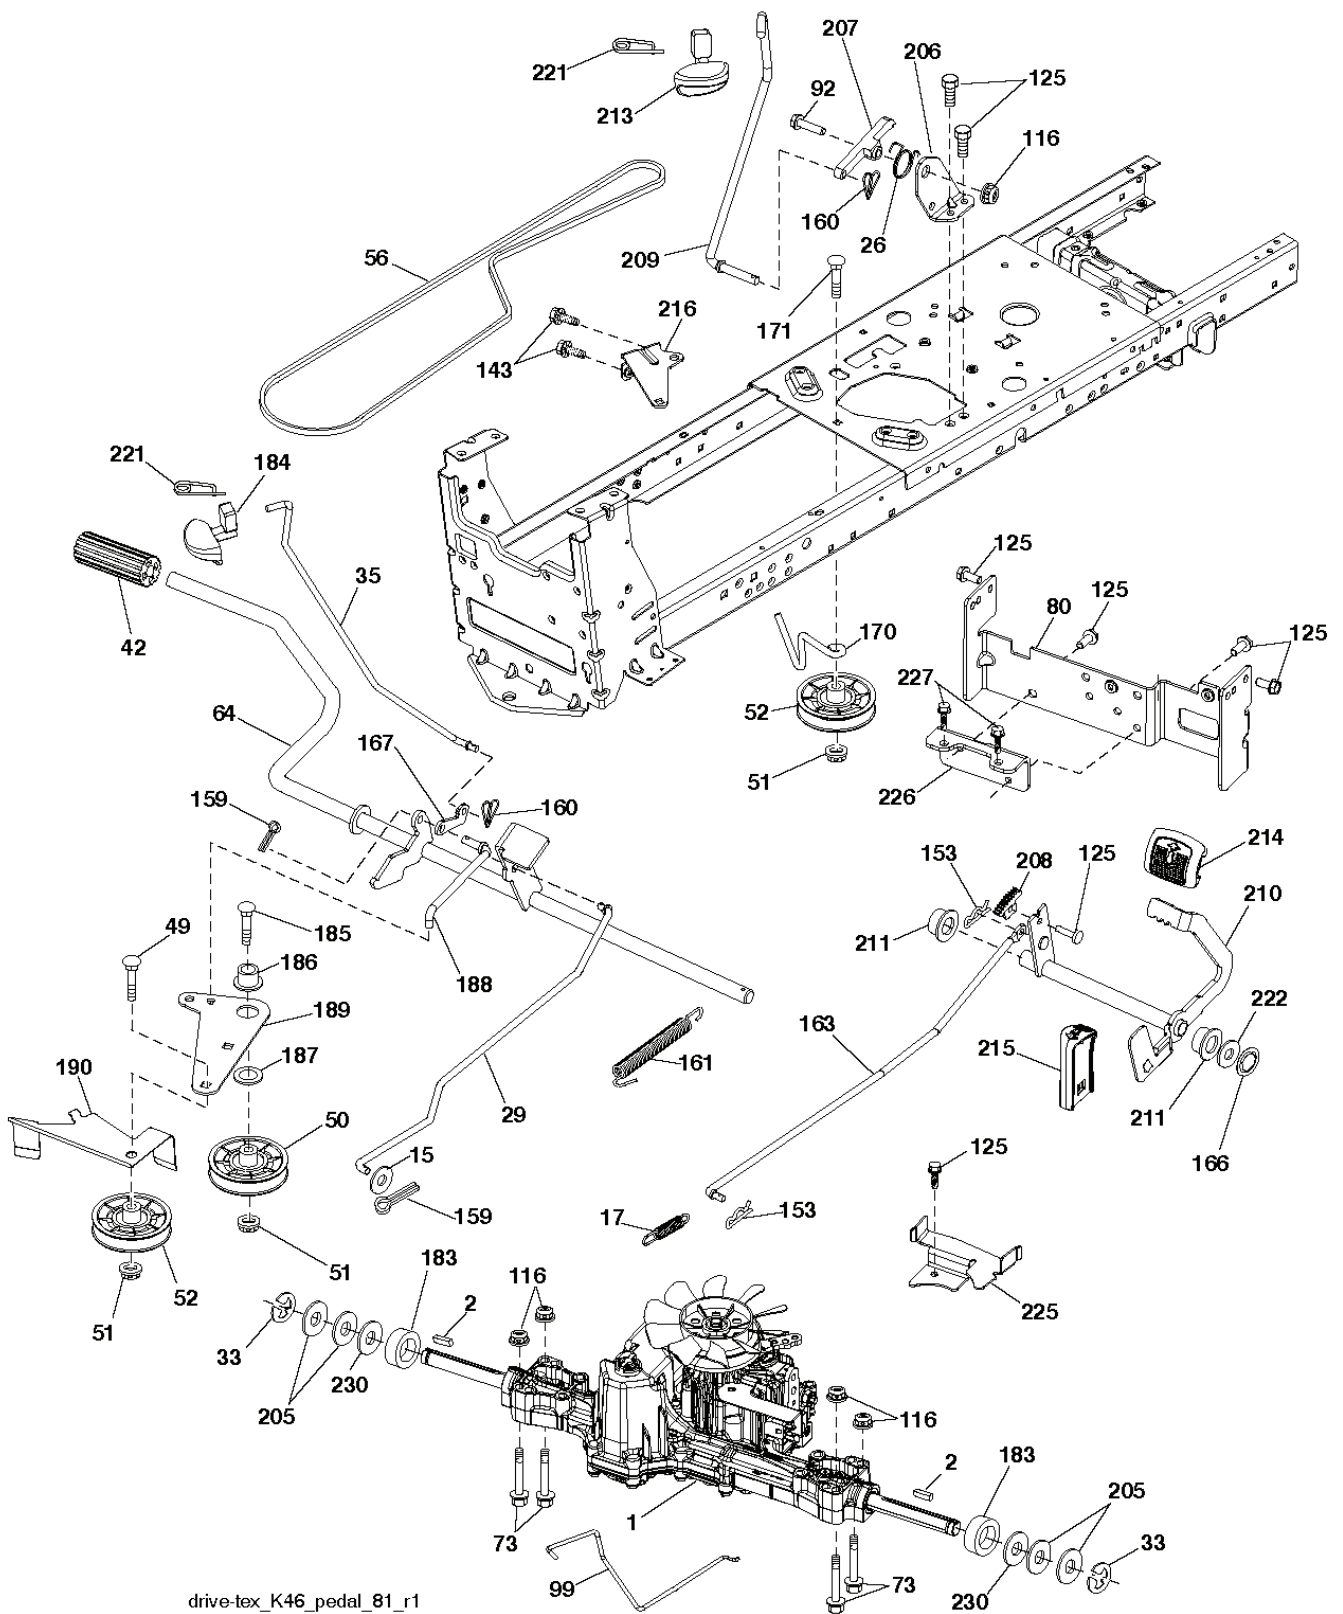

YTH22K42, 96048003201, 2012-08

SPARE PARTS LIST

chassis-tex_GT HUSQ_II_125_r1

REF.	PART NO.	DESCRIPTION	REMARK	QTY.	KIT
3	532439752	LOGOTYPE		1	
5	532437474	DASH		1	
14	532441177	HOOD		1	
15	532439733	LENS	LH	1	
18	532440653	GRILLE		1	
25	532443385	LENS	RH	1	
34	580910801	CHASSIS		1	
36	817060512	SCREW		1	
37	532441269	FENDER		1	
52	873680500	NUT		1	
68	817490508	SCREW		1	
125	581684801	CLIP		1	
130	532416358	SCREW		1	
137	532407590	DAMPING PIECE		1	
138	532439747	HOLDER		1	
146	581857901	BOLT		1	
150	532439774	AIR DUCT		1	
151	532436670	BRACKET		1	
152	532439870	SHIELD		1	
159	817000612	SCREW		1	
161	532439781	FUEL		1	
162	532142432	SCREW		1	
165	532196826	BRACKET		1	
175	532196304	SUPPORT		1	
176	532400776	SCREW		1	
177	532195227	BUSHING		1	
178	532199782	NET		1	
180	532195457	CHASSIS		1	
181	532439746	BUSHING		1	
182	532406859	DASH		1	
183	874520520	BOLT		1	
191	532437455	INSERT		1	
194	873900500	NUT		1	
195	532404137	TROU*RPL.PAR 532401556428		1	
196	532439647	CONSOLE		1	
198	532441552	INDICATOR		1	
202	532439728	COVER	RH	1	
203	532439727	COVER	LH	1	
204	532435714	COVER		1	
205	532439730	SKIRT	RH	1	
206	532439729	SKIRT	LH	1	
207	532439734	CUP	RH	1	
208	532439735	CUP	LH	1	
213	874760512	BOLT		1	
214	532199145	CLIP		1	
217	532409167	ROD		1	
218	532196395	PLATE		1	
228	532195161	STUD		1	
234	532404742	DAMPING PIECE		1	
235	532406129	SPACER		1	
236	873930500	NUT		1	
287	817600406	SCREW		1	
297	532437456	INSERT		1	
306	873900600	NUT		1	
335	532448204	COVER		1	
336	532445309	COVER		1	
350	532445143	CLIP		1	

REF.	PART NO.	DESCRIPTION	REMARK	QTY.	KIT
1	532411658	DECAL		1	
2	581627301	DECAL		1	
3	532430117	PLATE, OUTER HEIGHT, RED		1	
4	532170563	DECALC, "DANGER"		1	
5	532423829	DECAL		1	
6	532446808	DECAL		1	
7	532435286	DECAL		1	
9	532145005	DECAL		1	
12	532160396	DECAL		1	
	532166960	DECAL	BYPASS	1	
	532439681	PLATE	LH	1	
	532439682	PAD	RH	1	