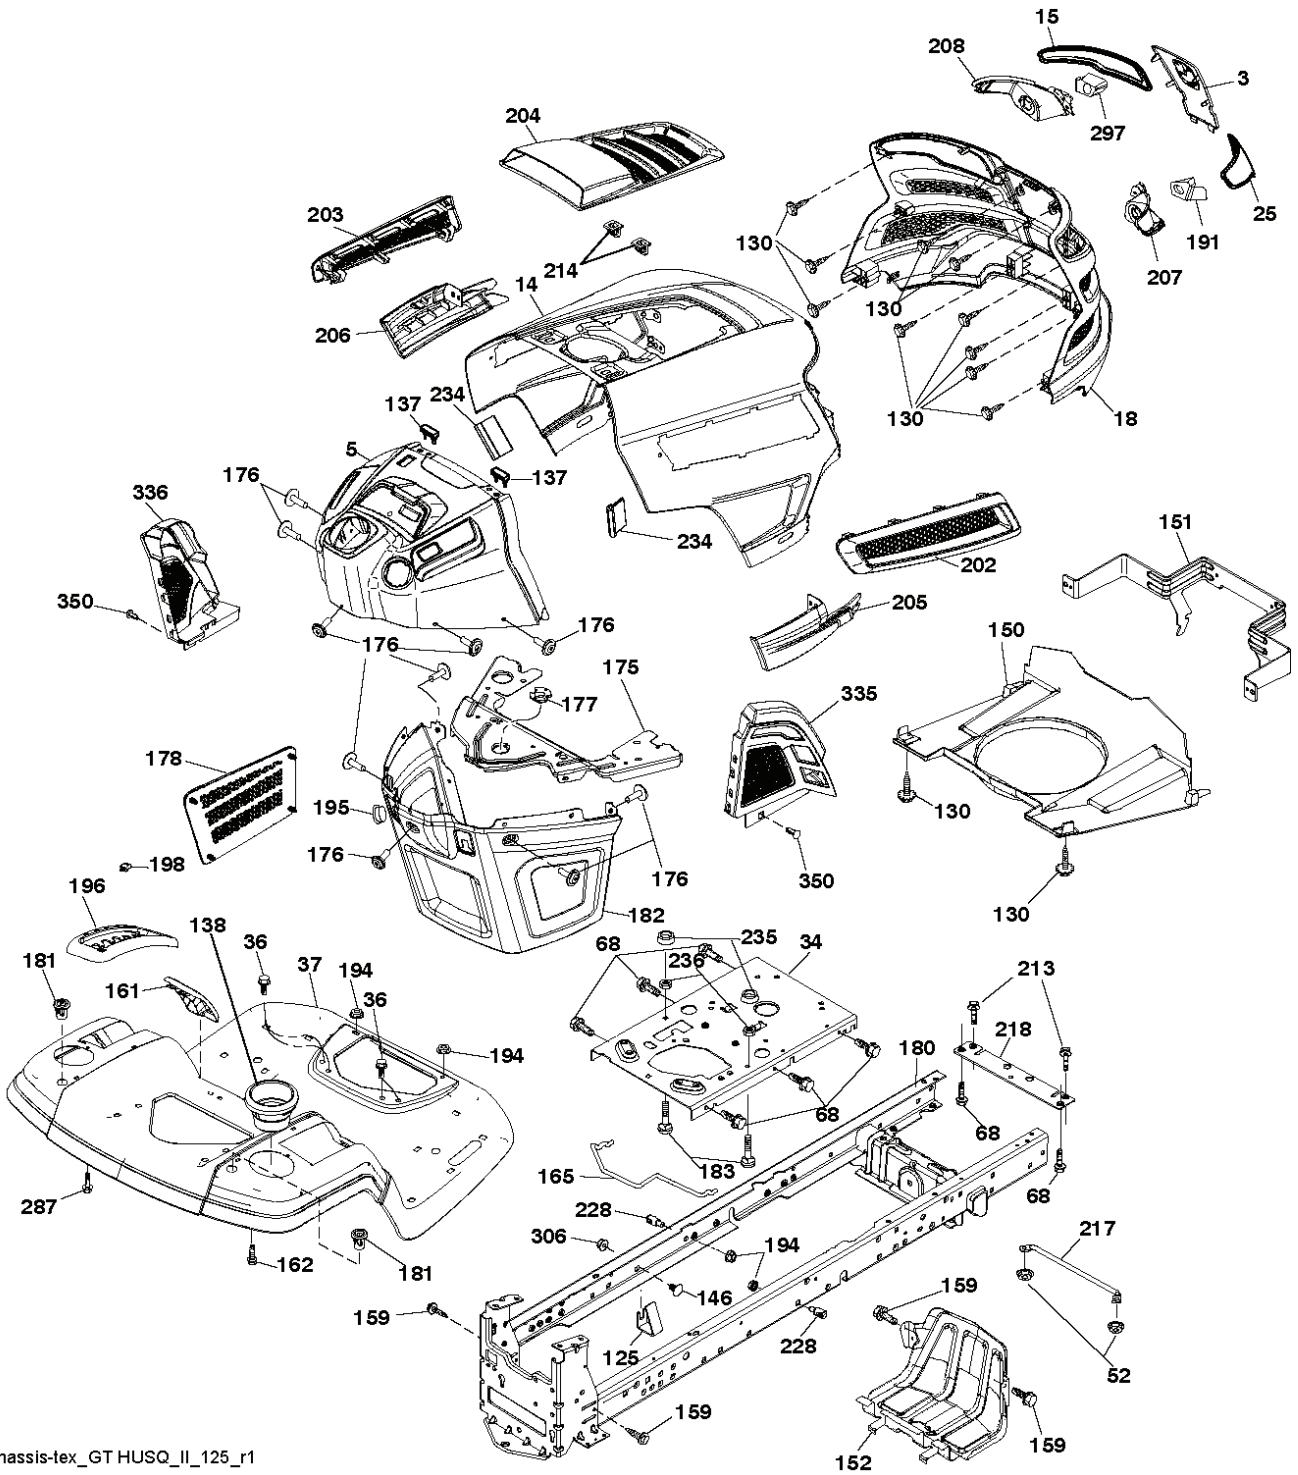

YTH22K42, 96048003201, 2012-08

SPARE PARTS LIST

chassis-tex_GT HUSQ_II_125_r1

REF.	PART NO.	DESCRIPTION	REMARK	QTY.	KIT
3	532439752	LOGOTYPE		1	
5	532437474	DASH		1	
14	532441177	HOOD		1	
15	532439733	LENS	LH	1	
18	532440653	GRILLE		1	
25	532443385	LENS	RH	1	
34	580910801	CHASSIS		1	
36	817060512	SCREW		1	
37	532441269	FENDER		1	
52	873680500	NUT		1	
68	817490508	SCREW		1	
125	581684801	CLIP		1	
130	532416358	SCREW		1	
137	532407590	DAMPING PIECE		1	
138	532439747	HOLDER		1	
146	581857901	BOLT		1	
150	532439774	AIR DUCT		1	
151	532436670	BRACKET		1	
152	532439870	SHIELD		1	
159	817000612	SCREW		1	
161	532439781	FUEL		1	
162	532142432	SCREW		1	
165	532196826	BRACKET		1	
175	532196304	SUPPORT		1	
176	532400776	SCREW		1	
177	532195227	BUSHING		1	
178	532199782	NET		1	
180	532195457	CHASSIS		1	
181	532439746	BUSHING		1	
182	532406859	DASH		1	
183	874520520	BOLT		1	
191	532437455	INSERT		1	
194	873900500	NUT		1	
195	532404137	TROU*RPL.PAR 532401556428		1	
196	532439647	CONSOLE		1	
198	532441552	INDICATOR		1	
202	532439728	COVER	RH	1	
203	532439727	COVER	LH	1	
204	532435714	COVER		1	
205	532439730	SKIRT	RH	1	
206	532439729	SKIRT	LH	1	
207	532439734	CUP	RH	1	
208	532439735	CUP	LH	1	
213	874760512	BOLT		1	
214	532199145	CLIP		1	
217	532409167	ROD		1	
218	532196395	PLATE		1	
228	532195161	STUD		1	
234	532404742	DAMPING PIECE		1	
235	532406129	SPACER		1	
236	873930500	NUT		1	
287	817600406	SCREW		1	
297	532437456	INSERT		1	
306	873900600	NUT		1	
335	532448204	COVER		1	
336	532445309	COVER		1	
350	532445143	CLIP		1	

REF.	PART NO.	DESCRIPTION	REMARK	QTY.	KIT
1	532411658	DECAL		1	
2	581627301	DECAL		1	
3	532430117	PLATE, OUTER HEIGHT, RED		1	
4	532170563	DECALC, "DANGER"		1	
5	532423829	DECAL		1	
6	532446808	DECAL		1	
7	532435286	DECAL		1	
9	532145005	DECAL		1	
12	532160396	DECAL		1	
	532166960	DECAL	BYPASS	1	
	532439681	PLATE	LH	1	
	532439682	PAD	RH	1	