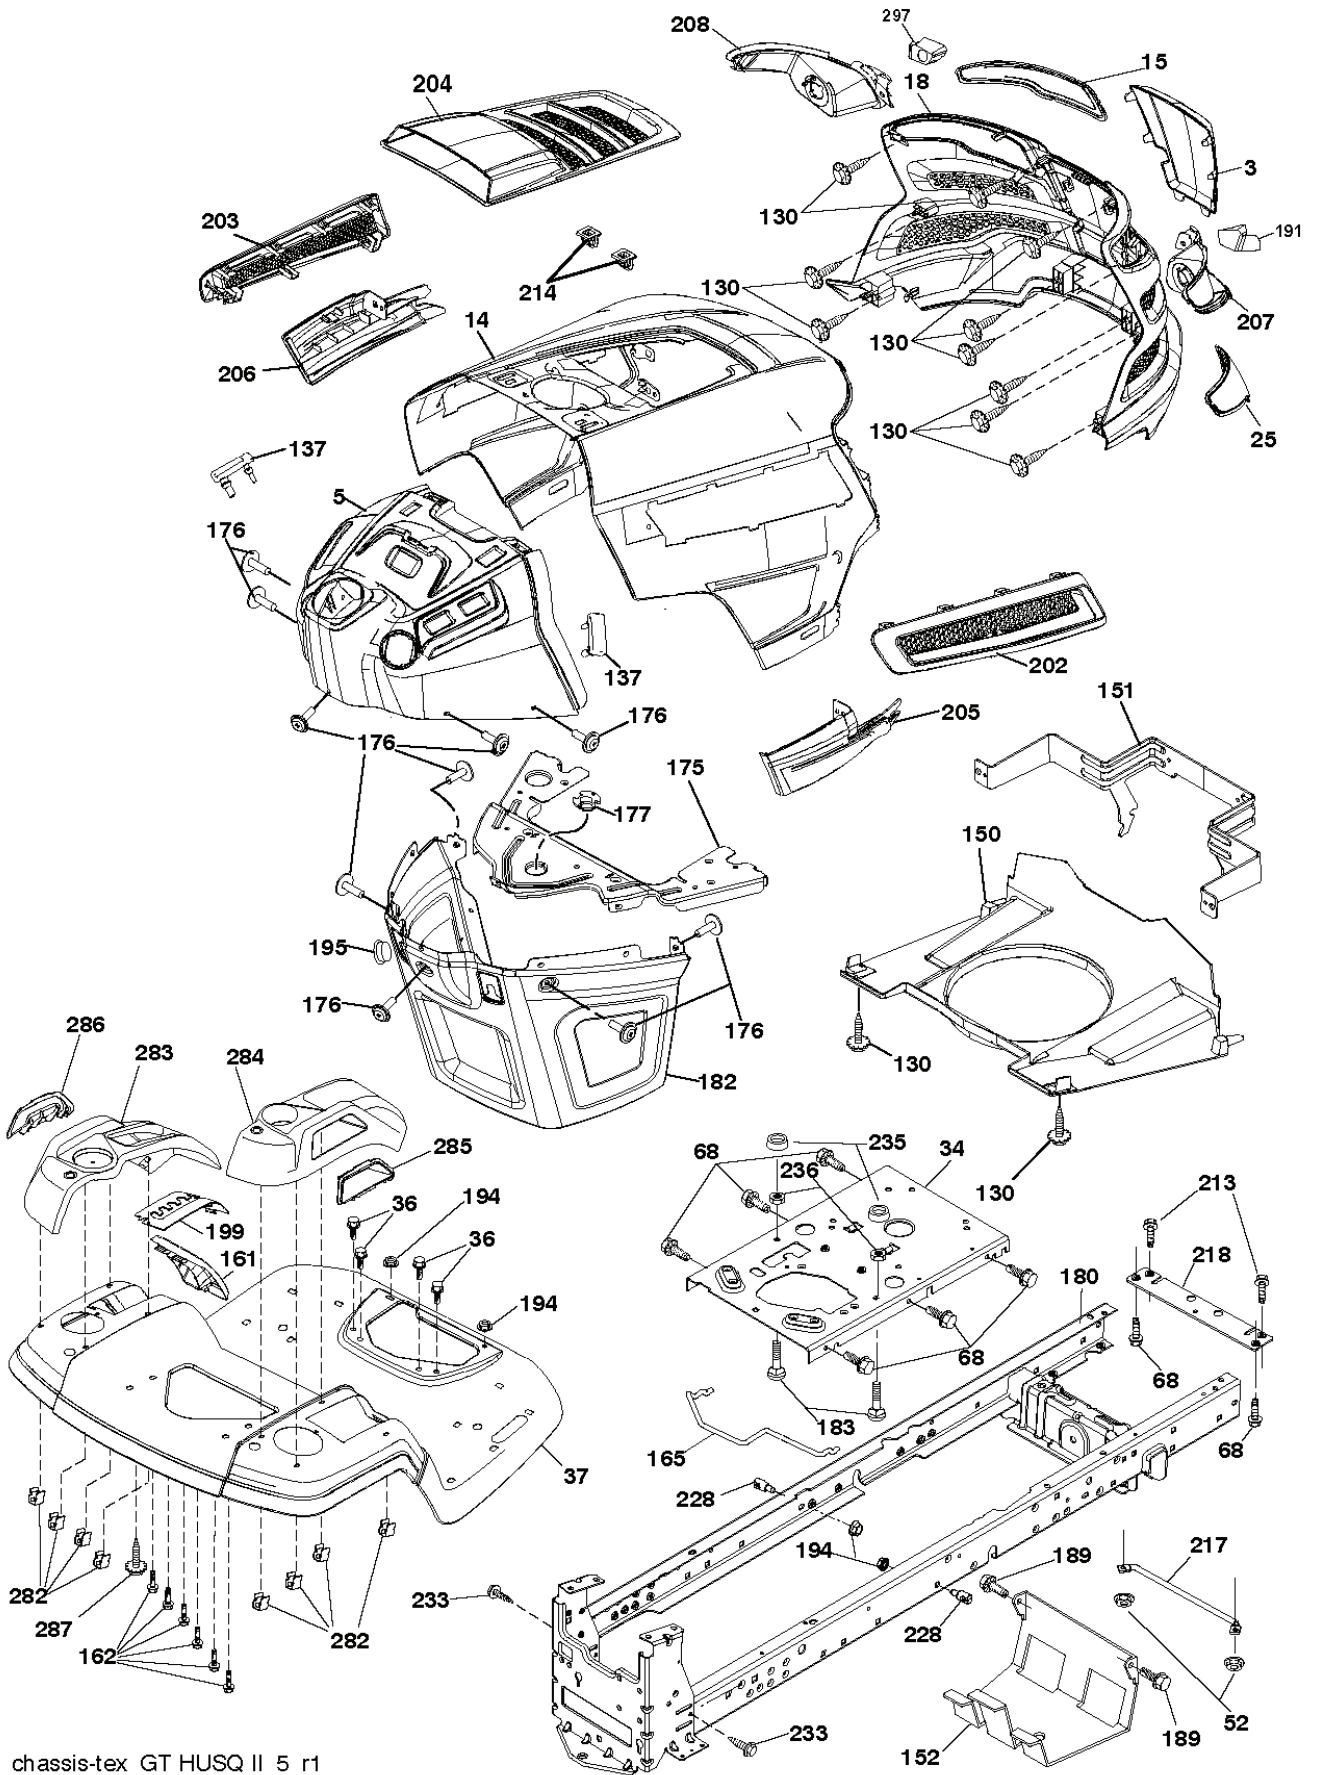

YTH2348, 240440, 2010-12

SPARE PARTS LIST

chassis-tex_GT HUSQ II_5_r1

REF.	PART NO.	DESCRIPTION	REMARK	QTY.	KIT
3	532444481	LOGOTYPE		1	
5	532437471	DASH		1	
14	532441177	HOOD		1	
15	532439733	LENS	LH	1	
18	532440653	GRILLE		1	
25	532439732	LENS	RH	1	
34	532196125	PLATE		1	
36	817060512	SCREW		1	
37	532441178	FENDER		1	
52	873680500	NUT		1	
68	817490508	SCREW		1	
130	532416358	SCREW		1	
137	532407590	DAMPING PIECE		1	
150	532439774	AIR DUCT		1	
151	532436670	BRACKET		1	
152	532199535	SHIELD		1	
161	532439781	FUEL		1	
162	532142432	SCREW		1	
165	532196826	BRACKET		1	
175	532196304	SUPPORT		1	
176	532400776	SCREW		1	
177	532195227	BUSHING		1	
180	532195457	CHASSIS		1	
182	532406859	DASH		1	
183	874780520	BOLT		1	
189	817000512	SCREW		1	
191	532437455	INSERT		1	
194	873900500	NUT		1	
195	532404137	TROU*RPL.PAR 532401556428		1	
199	532413485	PLATE		1	
202	532439728	COVER	RH	1	
203	532439727	COVER	LH	1	
204	532435714	COVER		1	
205	532439730	SKIRT	RH	1	
206	532439729	SKIRT	LH	1	
207	532439734	CUP	RH	1	
208	532439735	CUP	LH	1	
213	874760512	BOLT		1	
214	532199145	CLIP		1	
217	532409167	ROD		1	
218	532196395	PLATE		1	
228	532195161	STUD		1	
233	532196539	BOLT		1	
235	532406129	SPACER		1	
236	873930500	NUT		1	
282	532414110	CLIP		1	
283	532439861	CONSOLE		1	
284	532439823	CONSOLE		1	
285	532416315	CONSOLE		1	
286	532416317	CONSOLE		1	
287	817600406	SCREW		1	
297	532437456	INSERT		1	

REF.	PART NO.	DESCRIPTION	REMARK	QTY.	KIT
1	532411657	DECAL		1	
2	581627301	DECAL		1	
3	532438667	DECAL		1	
5	532423829	DECAL		1	
6	532441452	DECAL		1	
8	532429557	DECAL		1	
9	532145005	DECAL		1	
11	532170563	DECAL,"DANGER"		1	
12	532178455	DECAL		1	
13	532198785	LABEL		1	
--	532166960	DECAL		1	
--	532439681	PLATE		1	
--	532439682	PAD		1	