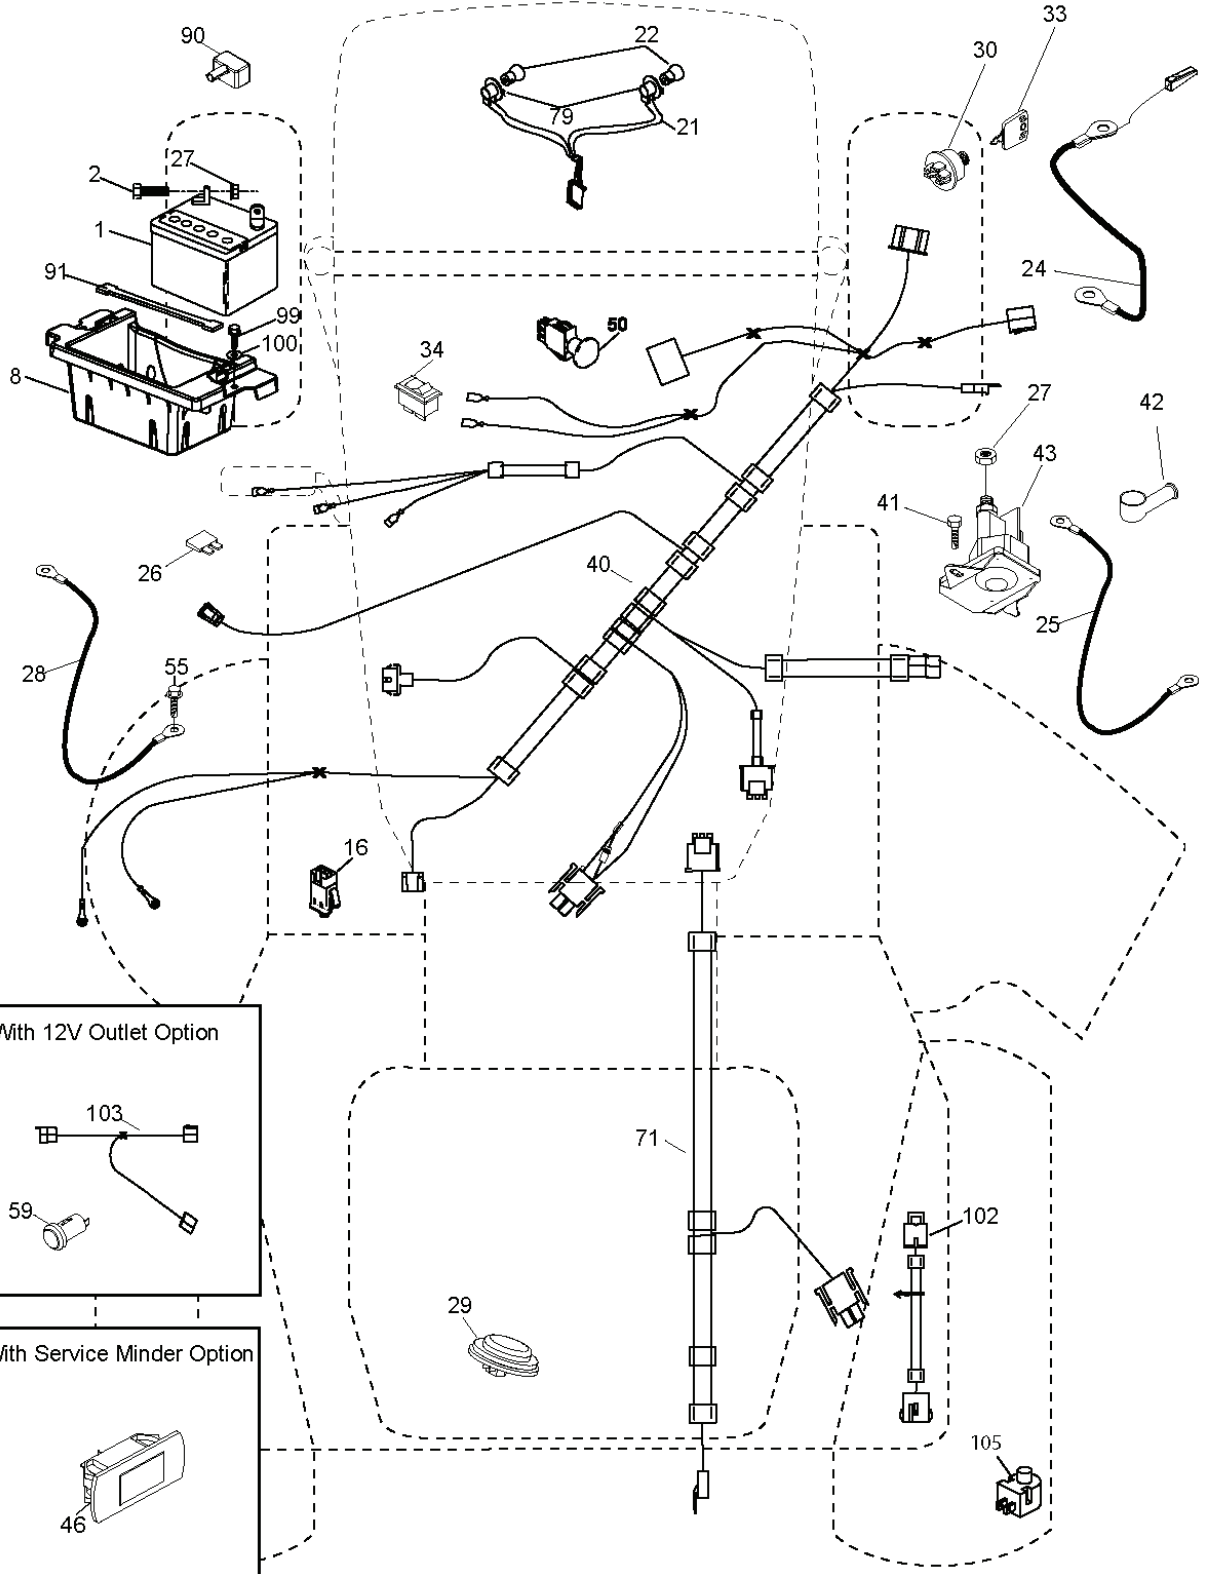

T11S

REF.	PART NO.	DESCRIPTION	REMARK	QTY.	KIT
1	532163465	BATTERY		1	
2	874760412	BOLT		1	
8	532186491	BOX		1	
16	532176138	MICRO SWITCH		1	
21	532400252	HARNESS		1	
22	532004152	BULB		1	
24	532400253	CABLE		1	
25	532412895	CABLE.STARTER.6G.BL/RE*SUBS/2*		1	
26	532175158	FUSE		1	
27	873510400	NUT		1	
28	532145491	CABLE		1	
29	532401545	SWITCH		1	
30	532193350	IGNITION MODULE		1	
33	532411933	KEY		1	
34	532110712	SWITCH		1	
40	532401104	CABLE ASSY		1	
41	817720408	SCREW		1	
42	532131563	COVER		1	
43	532192507	SOLENOID		1	
46	532401763	DISPLAY		1	
50	532174651	SWITCH		1	
55	817060512	SCREW		1	
71	532194276	CABLE ASSY		1	
79	532175242	HOLDER		1	
90	532435395	TERMINAL COVER		1	
91	532190270	STRAP BATTERY MOUNT FRO		1	
99	817670412	SCREW		1	
100	819091416	WASHER		1	
102	532404454	CABLE		1	
105	532407568	SWITCH		1