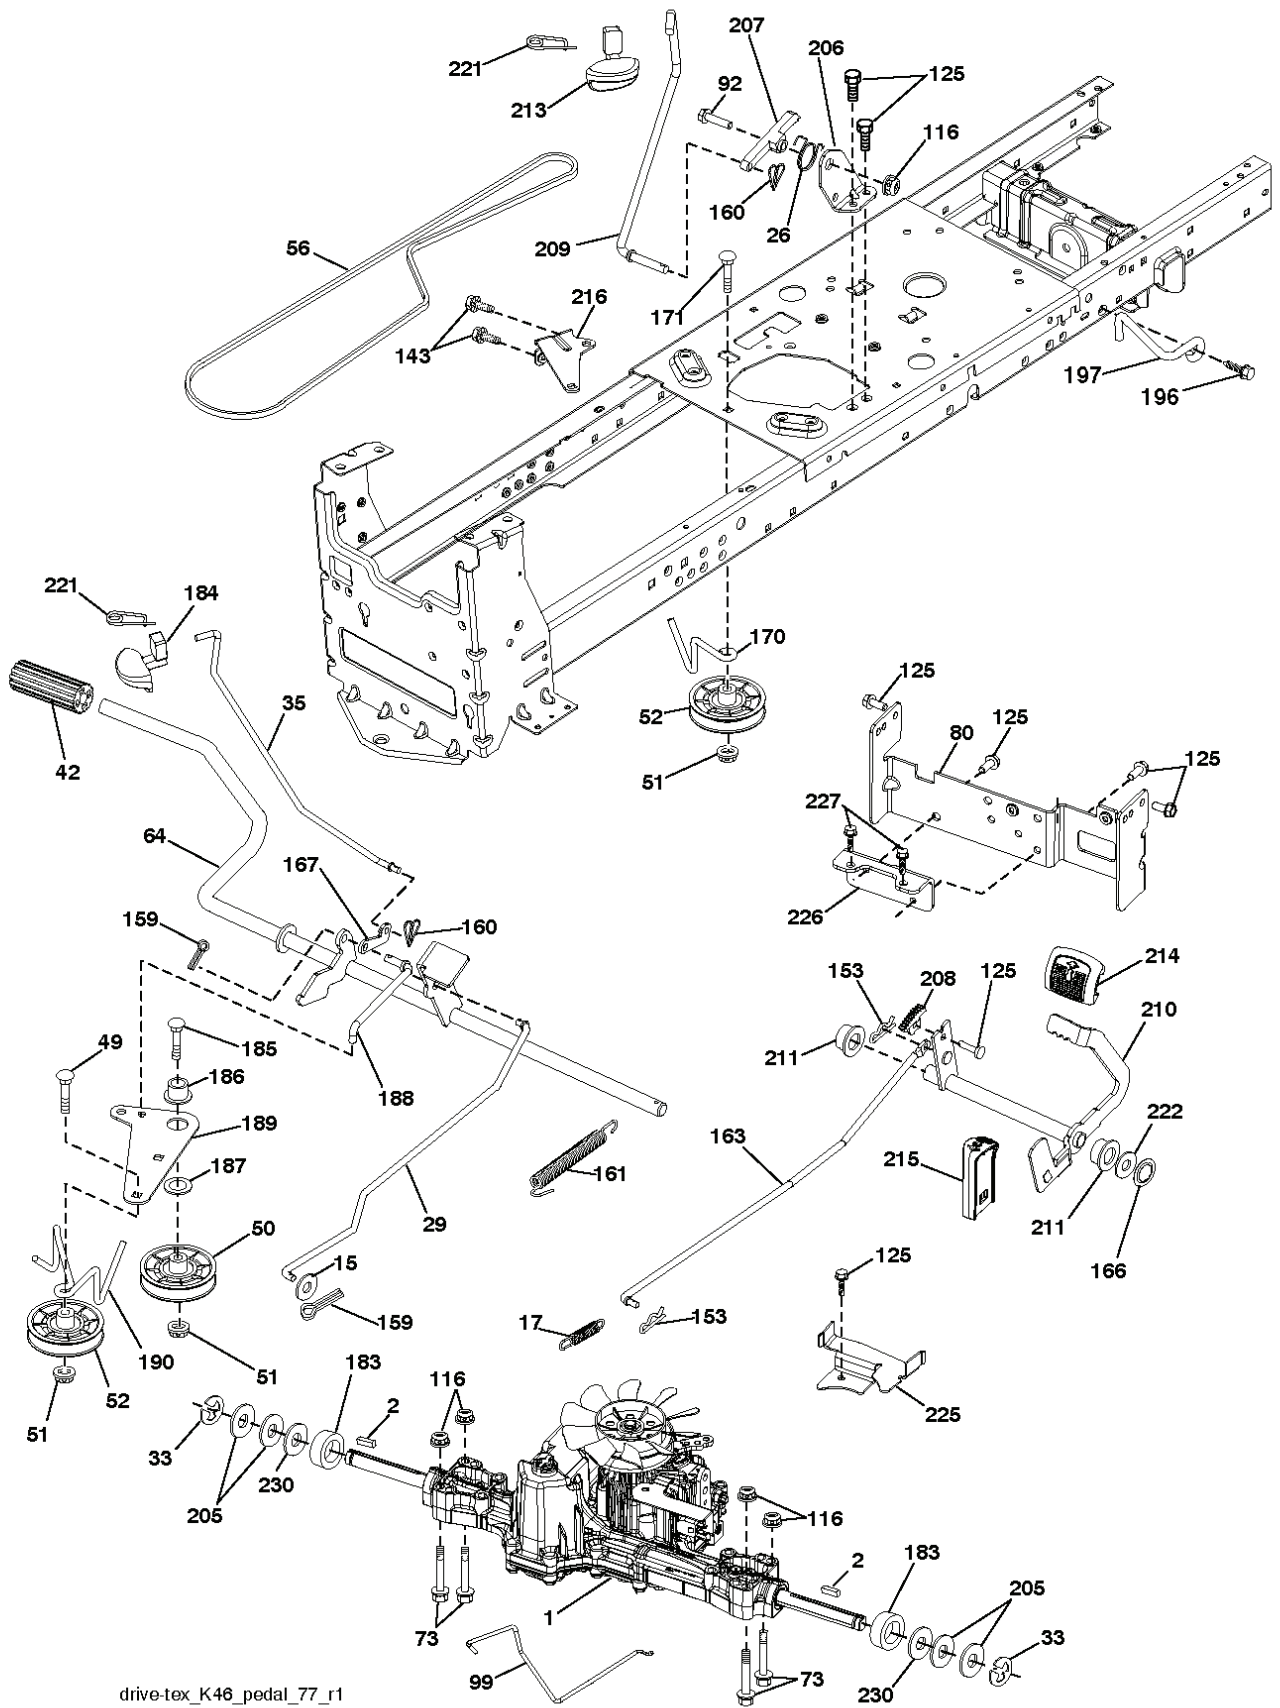

YTH2348, 240440, 2010-12

SPARE PARTS LIST

chassis-tex_GT HUSQ II_5_r1

REF.	PART NO.	DESCRIPTION	REMARK	QTY.	KIT
3	532444481	LOGOTYPE		1	
5	532437471	DASH		1	
14	532441177	HOOD		1	
15	532439733	LENS	LH	1	
18	532440653	GRILLE		1	
25	532439732	LENS	RH	1	
34	532196125	PLATE		1	
36	817060512	SCREW		1	
37	532441178	FENDER		1	
52	873680500	NUT		1	
68	817490508	SCREW		1	
130	532416358	SCREW		1	
137	532407590	DAMPING PIECE		1	
150	532439774	AIR DUCT		1	
151	532436670	BRACKET		1	
152	532199535	SHIELD		1	
161	532439781	FUEL		1	
162	532142432	SCREW		1	
165	532196826	BRACKET		1	
175	532196304	SUPPORT		1	
176	532400776	SCREW		1	
177	532195227	BUSHING		1	
180	532195457	CHASSIS		1	
182	532406859	DASH		1	
183	874780520	BOLT		1	
189	817000512	SCREW		1	
191	532437455	INSERT		1	
194	873900500	NUT		1	
195	532404137	TROU*RPL.PAR 532401556428		1	
199	532413485	PLATE		1	
202	532439728	COVER	RH	1	
203	532439727	COVER	LH	1	
204	532435714	COVER		1	
205	532439730	SKIRT	RH	1	
206	532439729	SKIRT	LH	1	
207	532439734	CUP	RH	1	
208	532439735	CUP	LH	1	
213	874760512	BOLT		1	
214	532199145	CLIP		1	
217	532409167	ROD		1	
218	532196395	PLATE		1	
228	532195161	STUD		1	
233	532196539	BOLT		1	
235	532406129	SPACER		1	
236	873930500	NUT		1	
282	532414110	CLIP		1	
283	532439861	CONSOLE		1	
284	532439823	CONSOLE		1	
285	532416315	CONSOLE		1	
286	532416317	CONSOLE		1	
287	817600406	SCREW		1	
297	532437456	INSERT		1	

REF.	PART NO.	DESCRIPTION	REMARK	QTY.	KIT
1	532411657	DECAL		1	
2	581627301	DECAL		1	
3	532438667	DECAL		1	
5	532423829	DECAL		1	
6	532441452	DECAL		1	
8	532429557	DECAL		1	
9	532145005	DECAL		1	
11	532170563	DECAL,"DANGER"		1	
12	532178455	DECAL		1	
13	532198785	LABEL		1	
--	532166960	DECAL		1	
--	532439681	PLATE		1	
--	532439682	PAD		1	