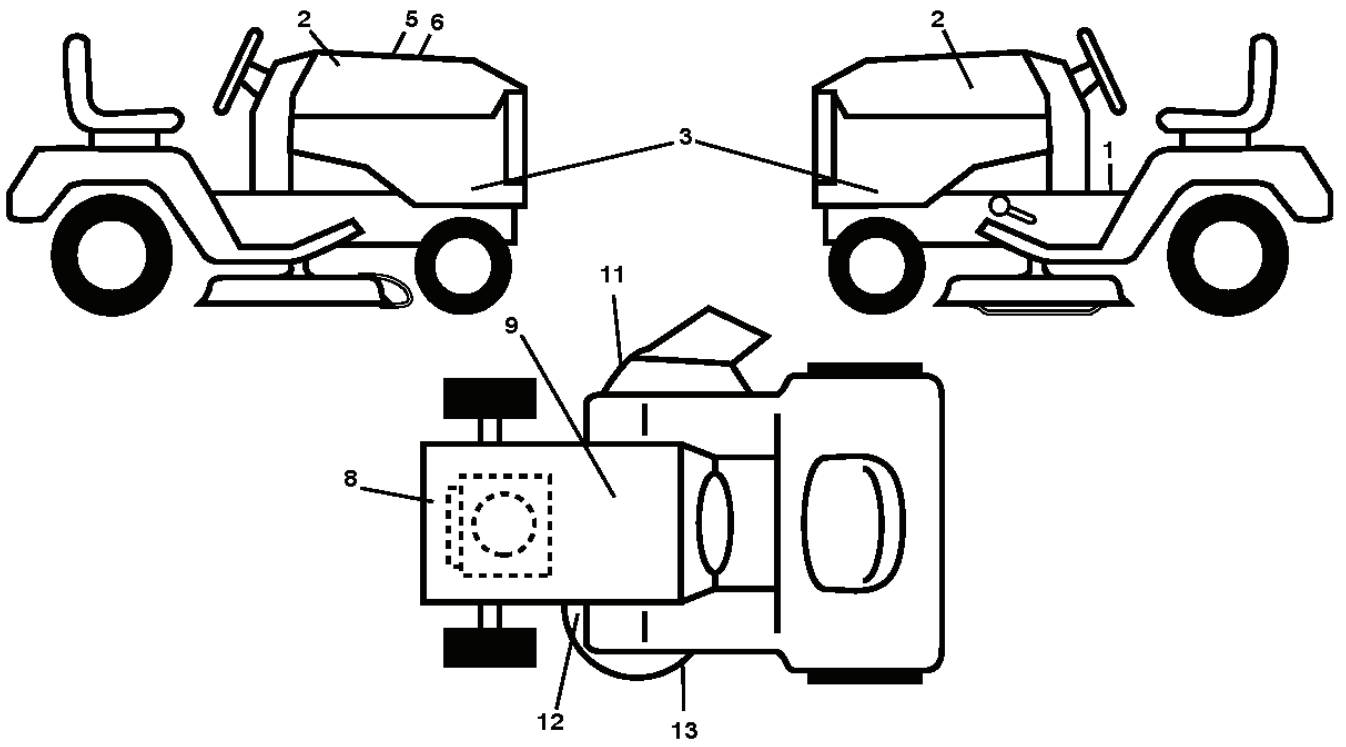

YTH2348, 240440, 2010-12

SPARE PARTS LIST

chassis-tex_GT HUSQ II_5_r1

REF.	PART NO.	DESCRIPTION	REMARK	QTY.	KIT
3	532444481	LOGOTYPE		1	
5	532437471	DASH		1	
14	532441177	HOOD		1	
15	532439733	LENS	LH	1	
18	532440653	GRILLE		1	
25	532439732	LENS	RH	1	
34	532196125	PLATE		1	
36	817060512	SCREW		1	
37	532441178	FENDER		1	
52	873680500	NUT		1	
68	817490508	SCREW		1	
130	532416358	SCREW		1	
137	532407590	DAMPING PIECE		1	
150	532439774	AIR DUCT		1	
151	532436670	BRACKET		1	
152	532199535	SHIELD		1	
161	532439781	FUEL		1	
162	532142432	SCREW		1	
165	532196826	BRACKET		1	
175	532196304	SUPPORT		1	
176	532400776	SCREW		1	
177	532195227	BUSHING		1	
180	532195457	CHASSIS		1	
182	532406859	DASH		1	
183	874780520	BOLT		1	
189	817000512	SCREW		1	
191	532437455	INSERT		1	
194	873900500	NUT		1	
195	532404137	TROU*RPL.PAR 532401556428		1	
199	532413485	PLATE		1	
202	532439728	COVER	RH	1	
203	532439727	COVER	LH	1	
204	532435714	COVER		1	
205	532439730	SKIRT	RH	1	
206	532439729	SKIRT	LH	1	
207	532439734	CUP	RH	1	
208	532439735	CUP	LH	1	
213	874760512	BOLT		1	
214	532199145	CLIP		1	
217	532409167	ROD		1	
218	532196395	PLATE		1	
228	532195161	STUD		1	
233	532196539	BOLT		1	
235	532406129	SPACER		1	
236	873930500	NUT		1	
282	532414110	CLIP		1	
283	532439861	CONSOLE		1	
284	532439823	CONSOLE		1	
285	532416315	CONSOLE		1	
286	532416317	CONSOLE		1	
287	817600406	SCREW		1	
297	532437456	INSERT		1	

REF.	PART NO.	DESCRIPTION	REMARK	QTY.	KIT
1	532411657	DECAL		1	
2	581627301	DECAL		1	
3	532438667	DECAL		1	
5	532423829	DECAL		1	
6	532441452	DECAL		1	
8	532429557	DECAL		1	
9	532145005	DECAL		1	
11	532170563	DECAL,"DANGER"		1	
12	532178455	DECAL		1	
13	532198785	LABEL		1	
--	532166960	DECAL		1	
--	532439681	PLATE		1	
--	532439682	PAD		1	

**TRACTOR - - MODEL NUMBER YTH2348 (289560)
TUFFTORQ TRANSAXLE MODEL NUMBER K46BT**

**MODEL K46BT
7A646084180**

ACTUAL PARTS
MAY NOT APPEAR
AS SHOWN

KEY PART

KEY PART

REF.	PART NO.	DESCRIPTION	REMARK	QTY.	KIT
95	532414850	DECAL		1	