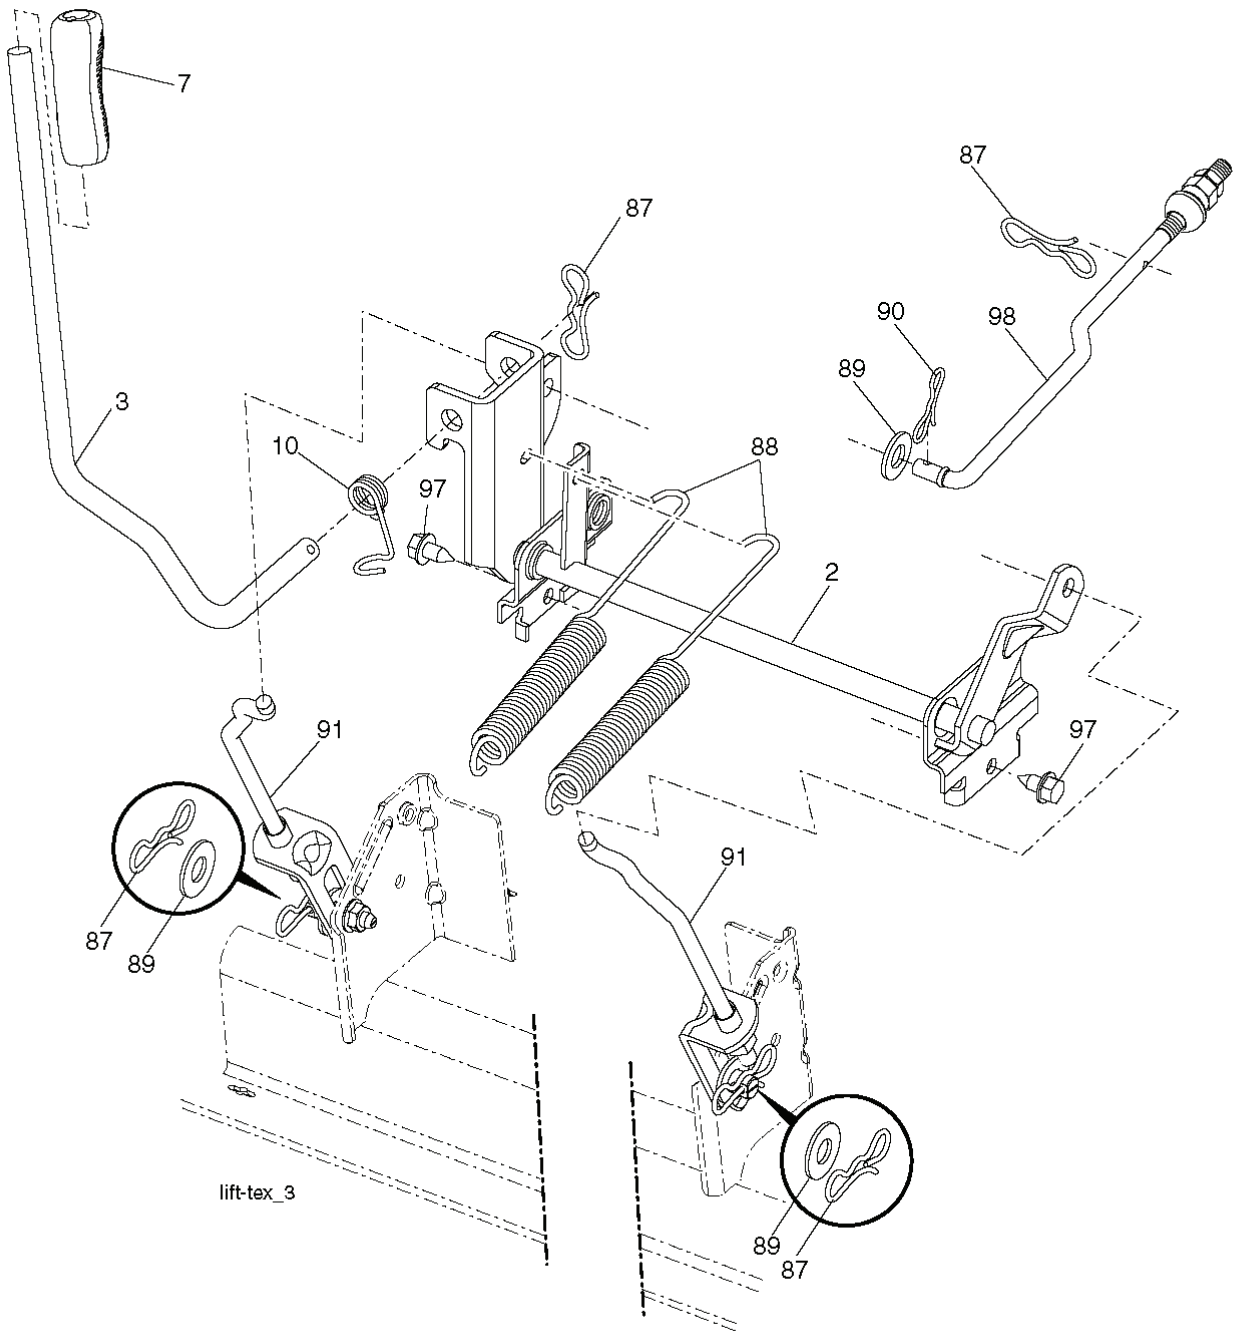

REF.	PART NO.	DESCRIPTION	REMARK	QTY.	KIT
1	532440048	CUTTING DECK		1	
6	532197248	MANDREL COVER(L.H.)	LH	1	
7	532199102	MANDREL COVER(R.H.)	RH	1	
8	532193003	SCREW		1	
11	532180054	BLADE		1	
12	532404851	ROD		1	
13	532187291	SHAFT		1	
14	532187281	BEARING HOUSING		1	
15	532110485	BEARING		1	
16	819131312	WASHER		1	
17	872110505	BOLT		1	
18	872140505	BOLT		1	
19	532194208	PIN		1	
20	532174378	BAFFLE		1	
21	873680500	NUT		1	
22	532174493	STRIPPER, MANDREL, BLACK		1	
24	532105304	HUB CAP		1	
25	532178102	SPRING		1	
26	532110452	NUT		1	
27	532181707	SHIELD		1	
29	532131491	SHAFT		1	
30	532173984	SCREW		1	
31	532187690	WASHER		1	
32	532153532	PULLEY		1	
33	532400234	NUT		1	
39	532197380	PULLEY		1	
43	532196065	ARM		1	
46	532137729	SCREW		1	
47	532197242	BELT		1	
48	532197379	PULLEY		1	
49	873900600	NUT		1	
50	817490636	SCREW		1	
52	532193197	PULLEY		1	
54	872110612	BOLT		1	
97	532178515	WASHER		1	
98	532196105	SPRING		1	
113	872110508	BOLT		1	
114	532197451	TIGE DE TENSION		1	
116	532193406	BOLT		1	
117	532174873	WHEEL		1	
120	819132012	WASHER		1	
122	532187557	BUSHING		1	
185	873900700	NUT		1	
187	532195161	STUD		1	
188	873900500	NUT		1	
189	532195185	ARM		1	
190	532196539	BOLT		1	
194	874490736	BOLT		1	
241	532152927	SCREW		1	
242	532415598	HOSE COUPLING		1	
..	532416405	COUPLING		1	
..	532187292	MANDREL		1	
..	532439644	CUTTING DECK		1