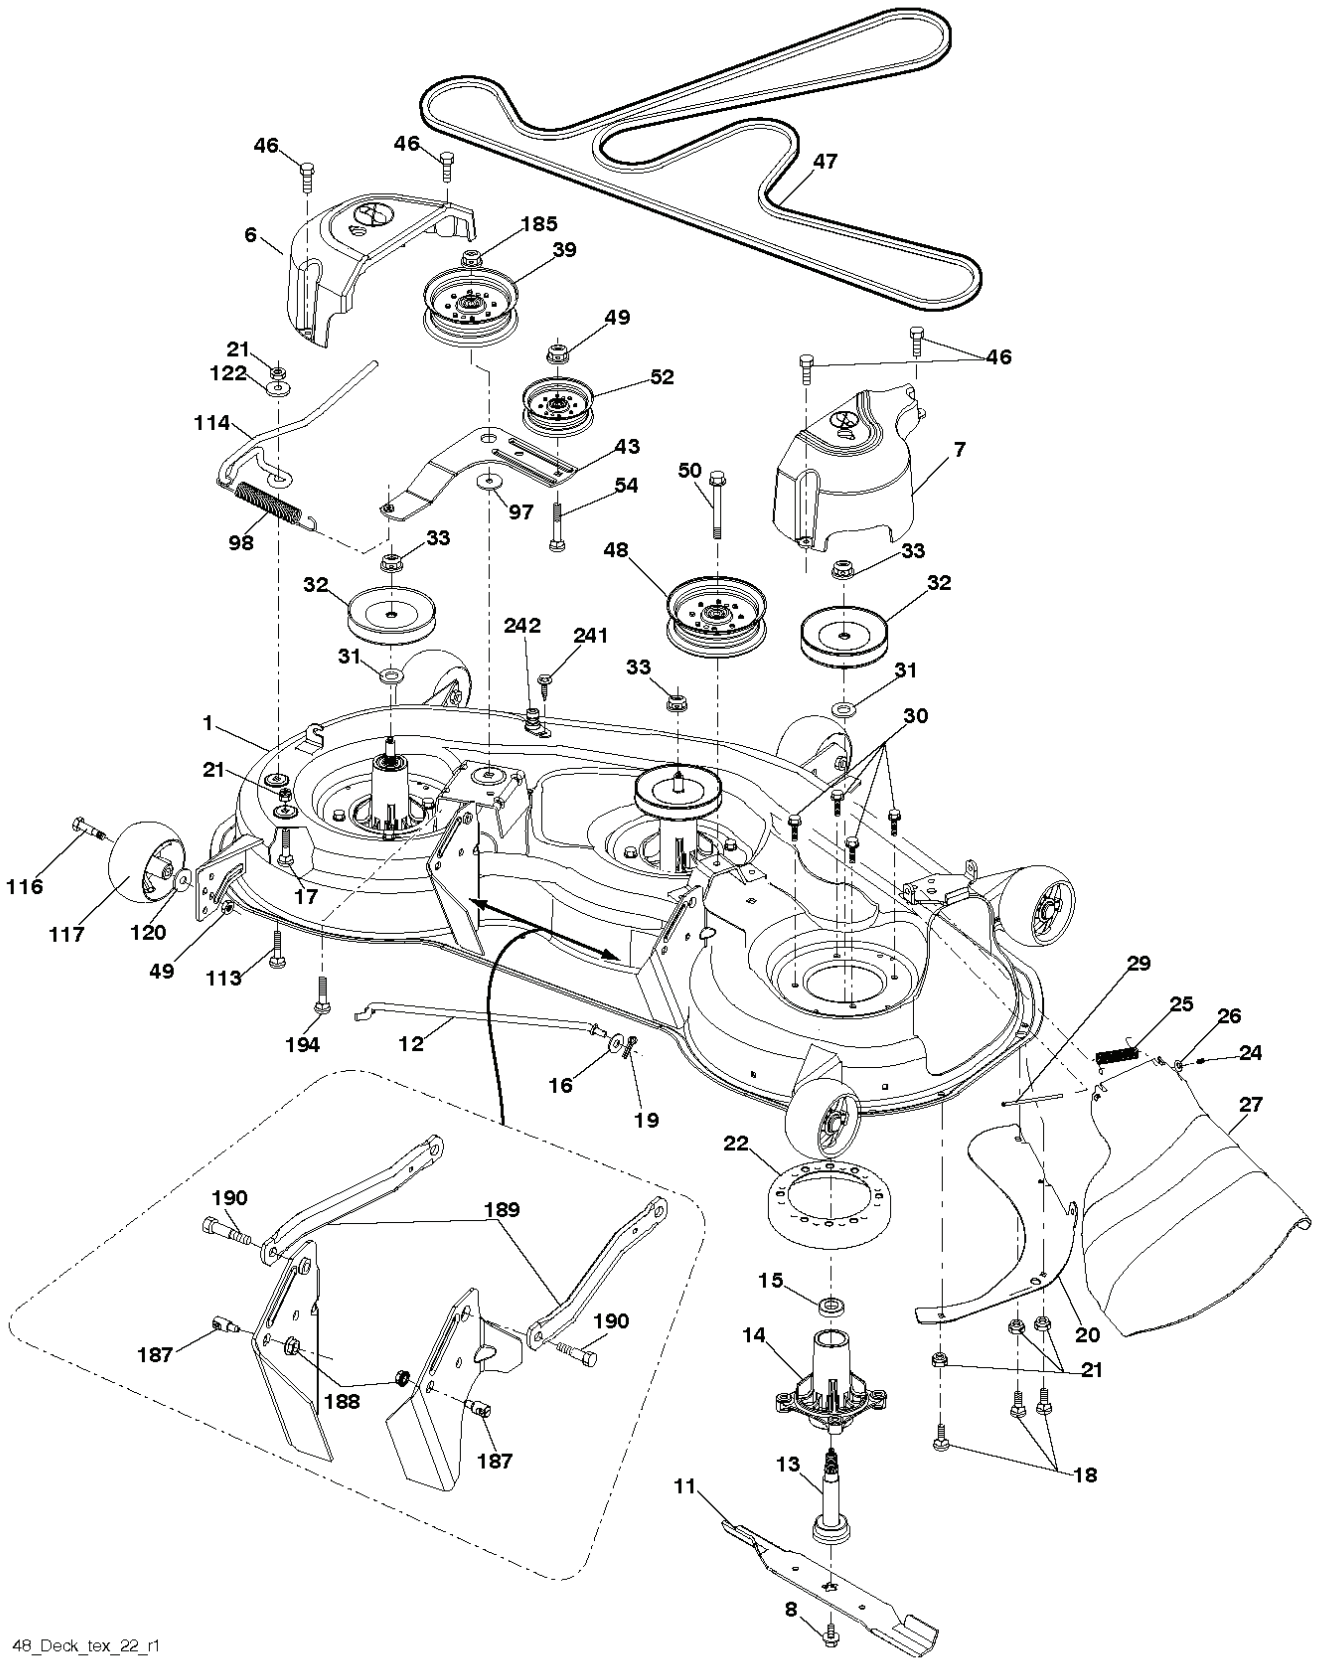

REF.	PART NO.	DESCRIPTION	REMARK	QTY.	KIT
1	532163465	BATTERY		1	
2	874760412	BOLT		1	
8	532186491	BOX		1	
16	532176138	MICRO SWITCH		1	
21	532400252	HARNESS		1	
22	532004152	BULB		1	
24	532400253	CABLE		1	
25	532412895	CABLE.STARTER.6G.BL/RE*SUBS/2*		1	
26	532175158	FUSE		1	
27	873510400	NUT		1	
28	532145491	CABLE		1	
29	532401545	SWITCH		1	
30	532193350	IGNITION MODULE		1	
33	532411933	KEY		1	
34	532110712	SWITCH		1	
40	532401104	CABLE ASSY		1	
41	817720408	SCREW		1	
42	532131563	COVER		1	
43	532192507	SOLENOID		1	
46	532401763	DISPLAY		1	
50	532196112	SWITCH		1	
55	817060512	SCREW		1	
71	532194276	CABLE ASSY		1	
79	532175242	HOLDER		1	
90	532435395	TERMINAL COVER		1	
91	532190270	STRAP BATTERY MOUNT FRO		1	
99	817670412	SCREW		1	
100	819091416	WASHER		1	
102	532404454	CABLE		1	
105	532407568	SWITCH		1