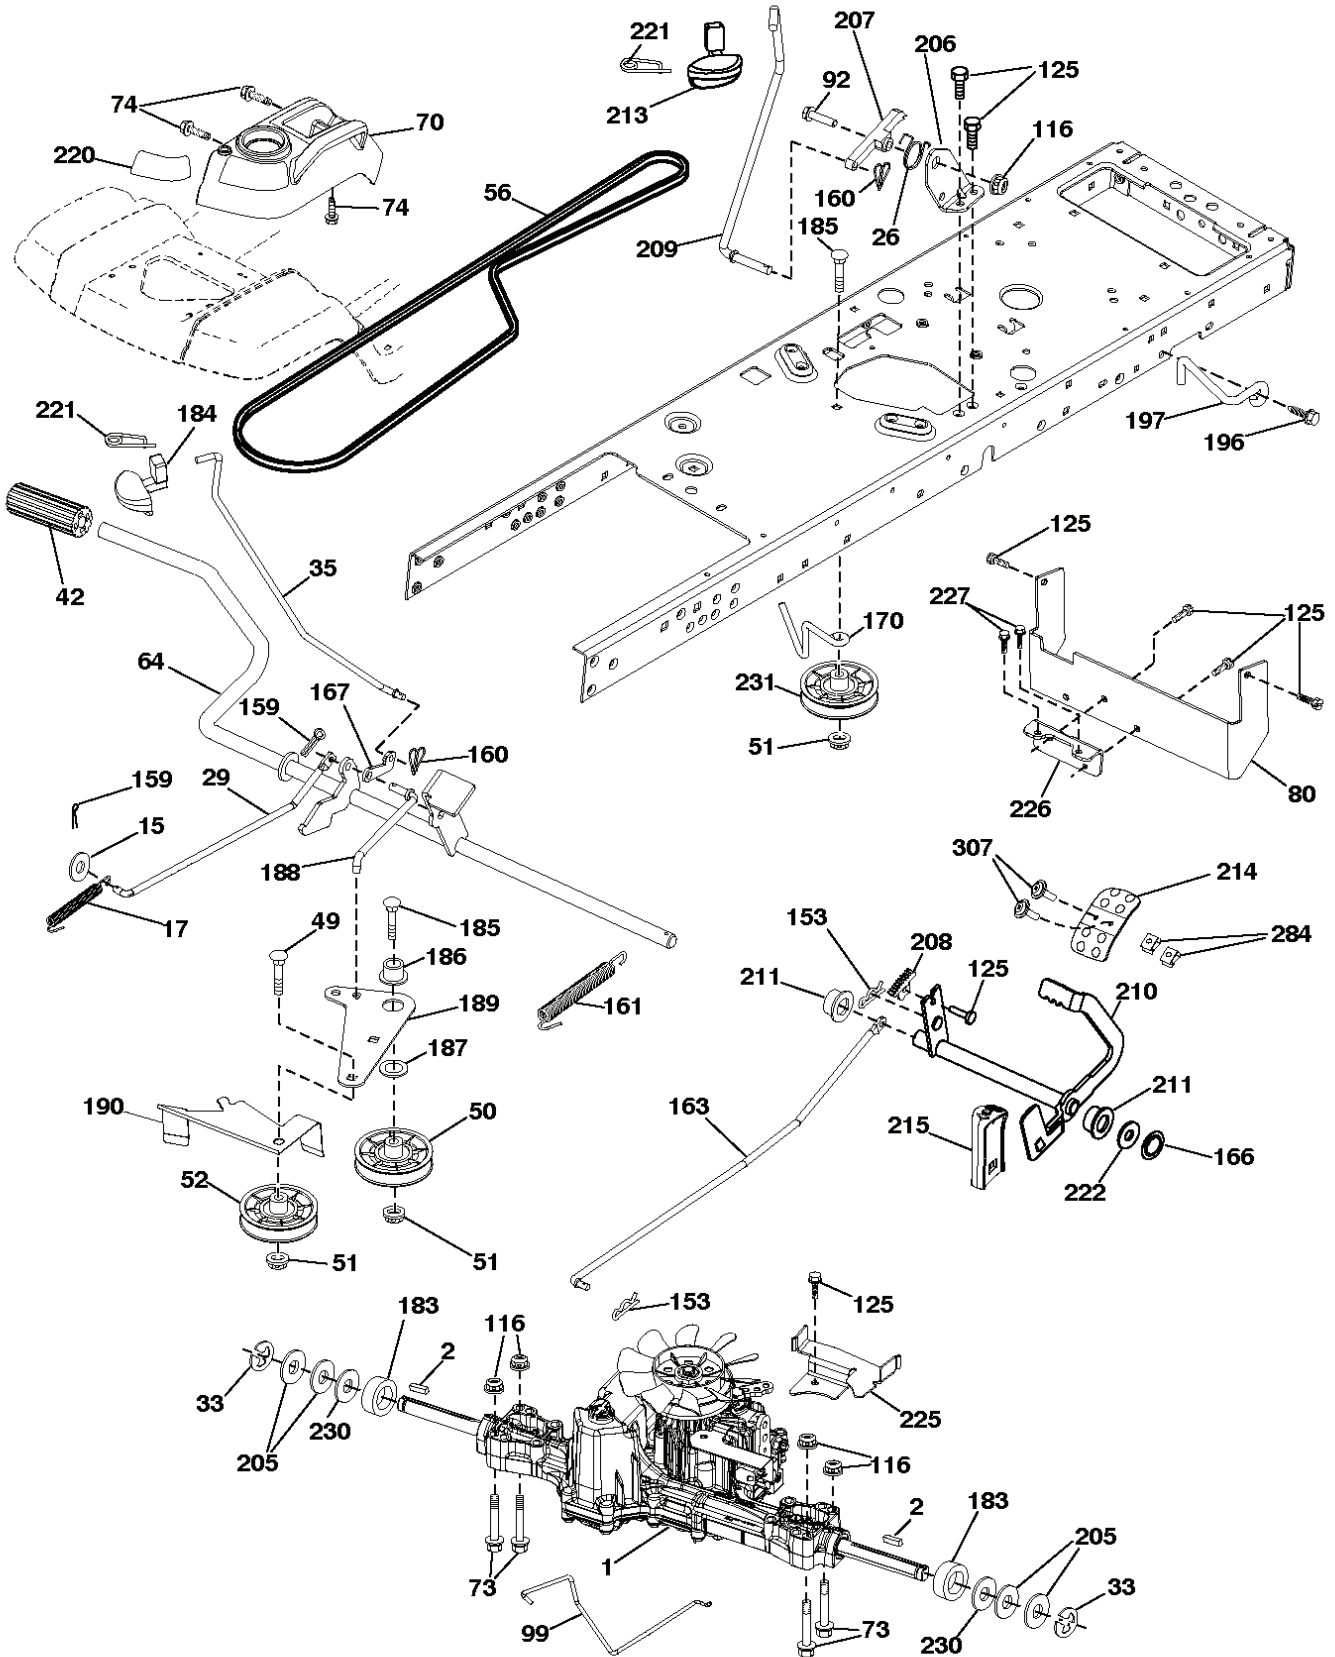

# **SPARE PARTS LIST**

seat-tex\_6.5SL\_2

---

REF.	PART NO.	DESCRIPTION	REMARK	QTY.	KIT
1	532439822	SEAT		1	
2	532180166	BRACKET		1	
3	532140675	STRAP		1	
6	873800600	NUT		1	
7	532124181	SPRING		1	
8	532171877	BOLT		1	
10	532196977	PLATE		1	
21	532171852	BOLT		1	
37	873800500	LOCK NUT		1	
40	532439871	HANDLE		1	
41	532198200	SPRING		1	
43	874760612	BOLT		1	
44	819133812	WASHER		1	

steering-tex\_HUSQSR\_30

REF.	PART NO.	DESCRIPTION	REMARK	QTY.	KIT
1	532439740	STEERING WHEEL		1	
2	532195968	SHAFT		1	
4	532403089	SPINDLE SHAFT	LH	1	
5	532403090	SPINDLE SHAFT	RH	1	
6	532124931	WASHER		1	
7	532121748	WASHER		1	
8	812000029	RETAINER RING		1	
9	532121232	HUB CAP		1	
13	532121749	WASHER		1	
14	810040600	WASHER		1	
15	873540600	NUT		1	
16	532408219	SHAFT		1	
19	532194729	PLATE		1	
21	532186737	ADAPTER		1	
22	532420537	SUPPORT		1	
26	532439743	HUB CAP		1	
28	817000612	SCREW		1	
35	532194732	PLATE		1	
45	819183812	WASHER		1	
50	873900600	NUT		1	
51	873940800	NUT		1	
53	532188967	WASHER		1	
54	874760636	BOLT		1	
55	532414736	SPACER		1	
58	532194747	BOLT		1	
59	532194748	WASHER		1	
60	873971000	NUT		1	
61	532194740	LINK		1	
62	532194741	LINK		1	
63	817000512	SCREW		1	
64	532199849	SPRING RETAINER		1	
65	532194734	BRACKET		1	
66	871020748	BOLT		1	
67	532194737	BUSHING		1	
68	873900700	NUT		1	
69	532199162	WASHER		1	
70	532196197	BRACKET		1	
78	532057079	WASHER		1	
122	532444962	CAP		1	

---

REF.	PART NO.	DESCRIPTION	REMARK	QTY.	KIT
1	532411658	DECAL		1	
2	581627301	DECAL		1	
3	532440414	DECAL		1	
4	539113224	DECAL		1	
5	532423829	DECAL		1	
6	532439666	DECAL		1	
7	532418600	DECAL		1	
8	532426209	DECAL		1	
9	532145005	DECAL		1	
10	532435286	DECAL		1	
11	532198785	LABEL		1	
12	581724301	DECAL		1	
13	532178302	DECAL		1	
--	532166960	DECAL		1	
--	539105746	DECAL		1	
--	539913010	DECAL		1	
--	539105743	DECAL		1	
	532439882	PAD	LH	1	
	532439881	PAD	RH	1	