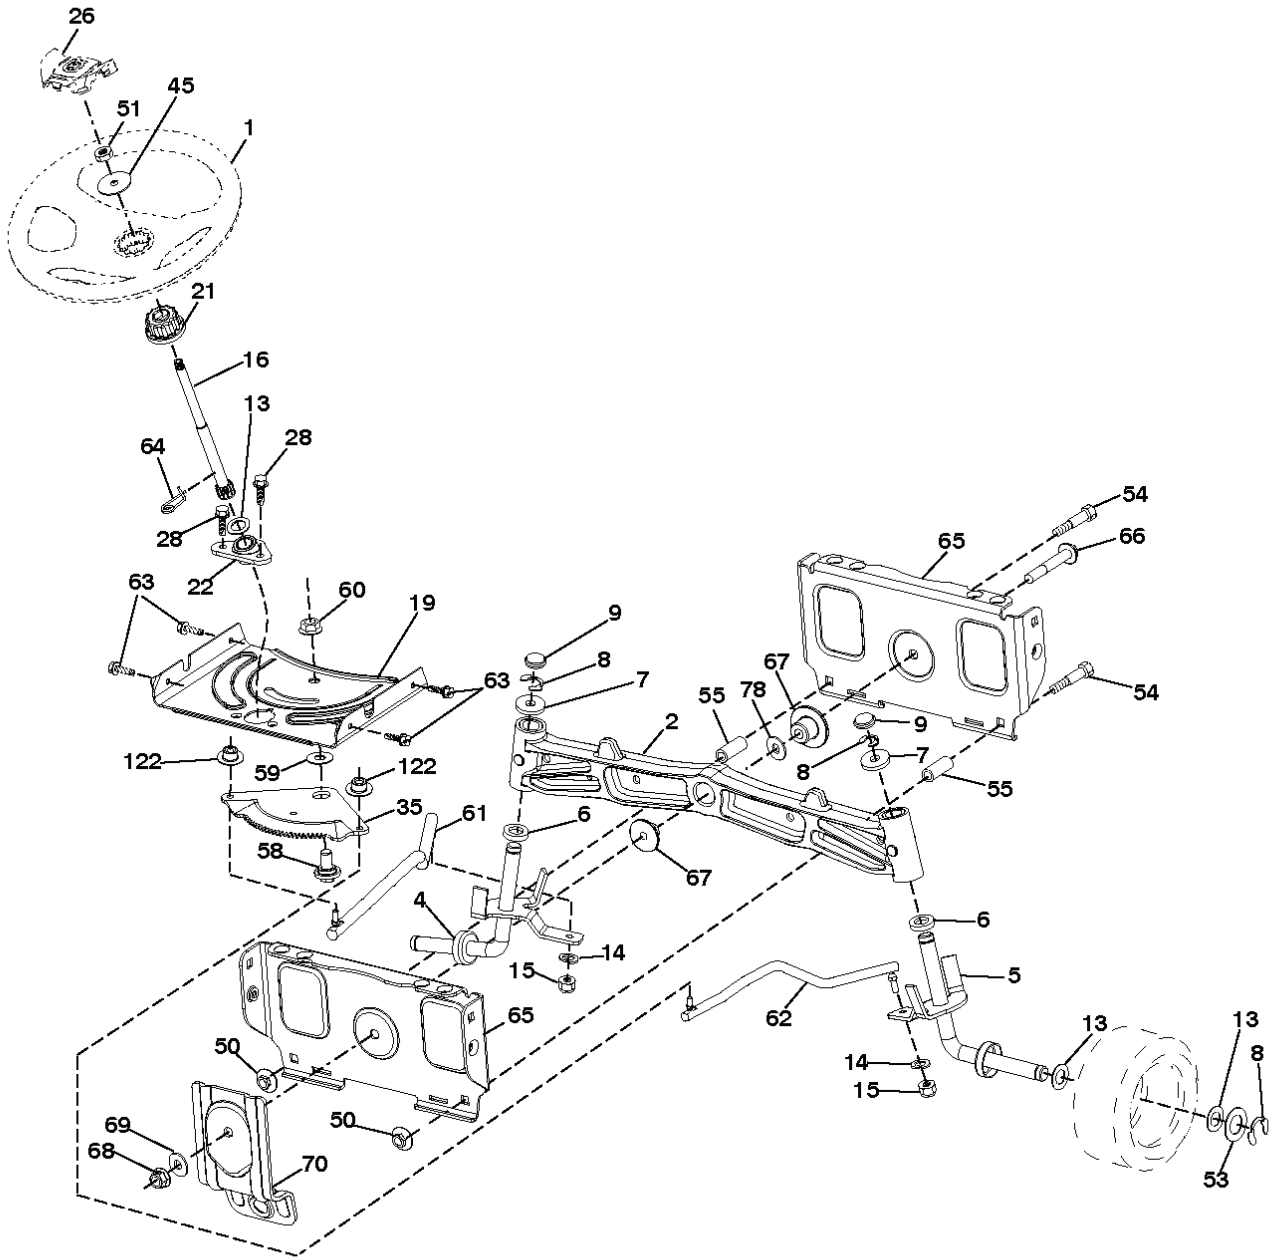

# **SPARE PARTS LIST**

seat-tex\_6.5SL\_2

---

REF.	PART NO.	DESCRIPTION	REMARK	QTY.	KIT
1	532439822	SEAT		1	
2	532180166	BRACKET		1	
3	532140675	STRAP		1	
6	873800600	NUT		1	
7	532124181	SPRING		1	
8	532171877	BOLT		1	
10	532196977	PLATE		1	
21	532171852	BOLT		1	
37	873800500	LOCK NUT		1	
40	532439871	HANDLE		1	
41	532198200	SPRING		1	
43	874760612	BOLT		1	
44	819133812	WASHER		1	

steering-tex\_HUSQSR\_30

REF.	PART NO.	DESCRIPTION	REMARK	QTY.	KIT
1	532439740	STEERING WHEEL		1	
2	532195968	SHAFT		1	
4	532403089	SPINDLE SHAFT	LH	1	
5	532403090	SPINDLE SHAFT	RH	1	
6	532124931	WASHER		1	
7	532121748	WASHER		1	
8	812000029	RETAINER RING		1	
9	532121232	HUB CAP		1	
13	532121749	WASHER		1	
14	810040600	WASHER		1	
15	873540600	NUT		1	
16	532408219	SHAFT		1	
19	532194729	PLATE		1	
21	532186737	ADAPTER		1	
22	532420537	SUPPORT		1	
26	532439743	HUB CAP		1	
28	817000612	SCREW		1	
35	532194732	PLATE		1	
45	819183812	WASHER		1	
50	873900600	NUT		1	
51	873940800	NUT		1	
53	532188967	WASHER		1	
54	874760636	BOLT		1	
55	532414736	SPACER		1	
58	532194747	BOLT		1	
59	532194748	WASHER		1	
60	873971000	NUT		1	
61	532194740	LINK		1	
62	532194741	LINK		1	
63	817000512	SCREW		1	
64	532199849	SPRING RETAINER		1	
65	532194734	BRACKET		1	
66	871020748	BOLT		1	
67	532194737	BUSHING		1	
68	873900700	NUT		1	
69	532199162	WASHER		1	
70	532196197	BRACKET		1	
78	532057079	WASHER		1	
122	532444962	CAP		1	

---

REF.	PART NO.	DESCRIPTION	REMARK	QTY.	KIT
1	532411658	DECAL		1	
2	581627301	DECAL		1	
3	532440414	DECAL		1	
4	539113224	DECAL		1	
5	532423829	DECAL		1	
6	532439666	DECAL		1	
7	532418600	DECAL		1	
8	532426209	DECAL		1	
9	532145005	DECAL		1	
10	532435286	DECAL		1	
11	532198785	LABEL		1	
12	581724301	DECAL		1	
13	532178302	DECAL		1	
--	532166960	DECAL		1	
--	539105746	DECAL		1	
--	539913010	DECAL		1	
--	539105743	DECAL		1	
	532439882	PAD	LH	1	
	532439881	PAD	RH	1	