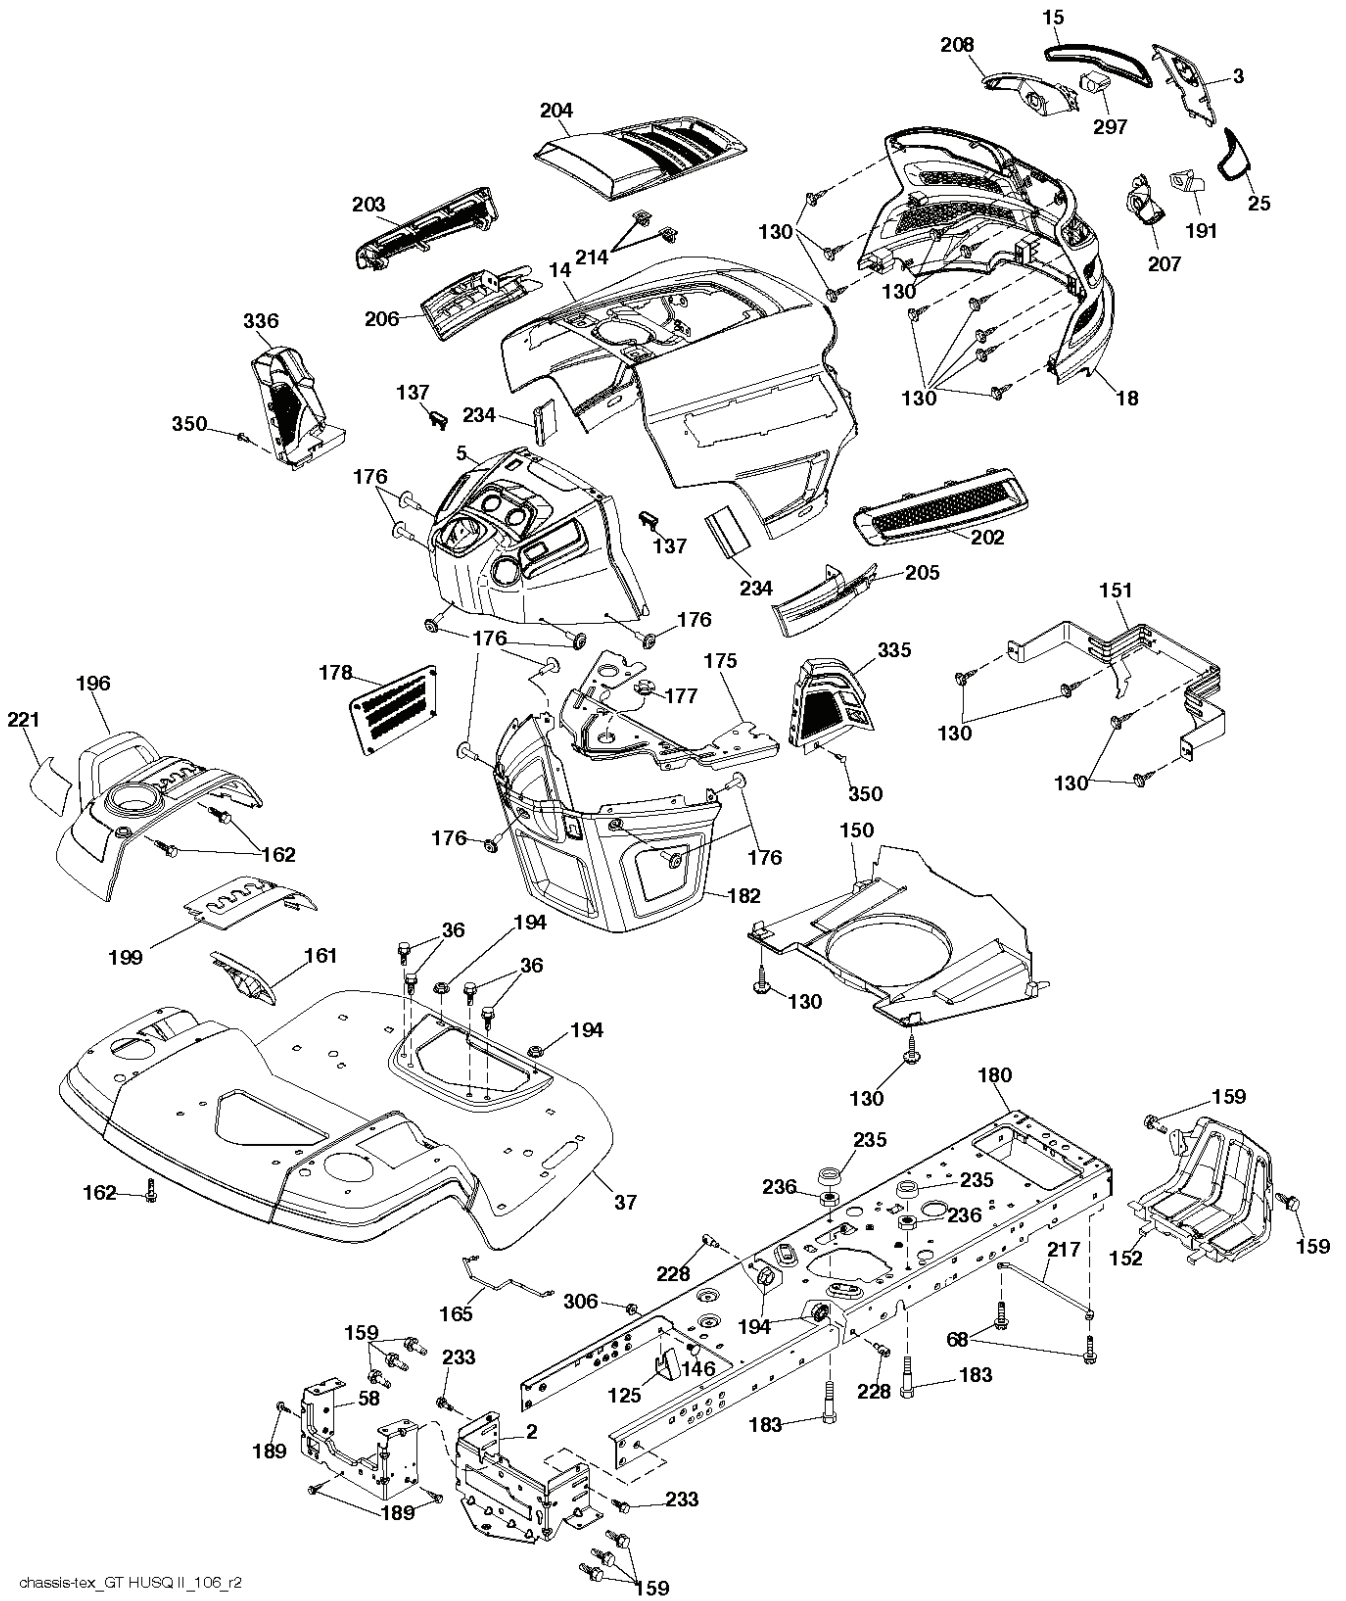

# **SPARE PARTS LIST**

seat-tex\_6.5SL\_2

---

REF.	PART NO.	DESCRIPTION	REMARK	QTY.	KIT
1	532439822	SEAT		1	
2	532180166	BRACKET		1	
3	532140675	STRAP		1	
6	873800600	NUT		1	
7	532124181	SPRING		1	
8	532171877	BOLT		1	
10	532196977	PLATE		1	
21	532171852	BOLT		1	
37	873800500	LOCK NUT		1	
40	532439871	HANDLE		1	
41	532198200	SPRING		1	
43	874760612	BOLT		1	
44	819133812	WASHER		1	

steering-tex\_HUSQSR\_30

REF.	PART NO.	DESCRIPTION	REMARK	QTY.	KIT
1	532439740	STEERING WHEEL		1	
2	532195968	SHAFT		1	
4	532403089	SPINDLE SHAFT	LH	1	
5	532403090	SPINDLE SHAFT	RH	1	
6	532124931	WASHER		1	
7	532121748	WASHER		1	
8	812000029	RETAINER RING		1	
9	532121232	HUB CAP		1	
13	532121749	WASHER		1	
14	810040600	WASHER		1	
15	873540600	NUT		1	
16	532408219	SHAFT		1	
19	532194729	PLATE		1	
21	532186737	ADAPTER		1	
22	532420537	SUPPORT		1	
26	532439743	HUB CAP		1	
28	817000612	SCREW		1	
35	532194732	PLATE		1	
45	819183812	WASHER		1	
50	873900600	NUT		1	
51	873940800	NUT		1	
53	532188967	WASHER		1	
54	874760636	BOLT		1	
55	532414736	SPACER		1	
58	532194747	BOLT		1	
59	532194748	WASHER		1	
60	873971000	NUT		1	
61	532194740	LINK		1	
62	532194741	LINK		1	
63	817000512	SCREW		1	
64	532199849	SPRING RETAINER		1	
65	532194734	BRACKET		1	
66	871020748	BOLT		1	
67	532194737	BUSHING		1	
68	873900700	NUT		1	
69	532199162	WASHER		1	
70	532196197	BRACKET		1	
78	532057079	WASHER		1	
122	532444962	CAP		1	

---

REF.	PART NO.	DESCRIPTION	REMARK	QTY.	KIT
1	532411658	DECAL		1	
2	581627301	DECAL		1	
3	532440414	DECAL		1	
4	539113224	DECAL		1	
5	532423829	DECAL		1	
6	532439666	DECAL		1	
7	532418600	DECAL		1	
8	532426209	DECAL		1	
9	532145005	DECAL		1	
10	532435286	DECAL		1	
11	532198785	LABEL		1	
12	581724301	DECAL		1	
13	532178302	DECAL		1	
--	532166960	DECAL		1	
--	539105746	DECAL		1	
--	539913010	DECAL		1	
--	539105743	DECAL		1	
	532439882	PAD	LH	1	
	532439881	PAD	RH	1	