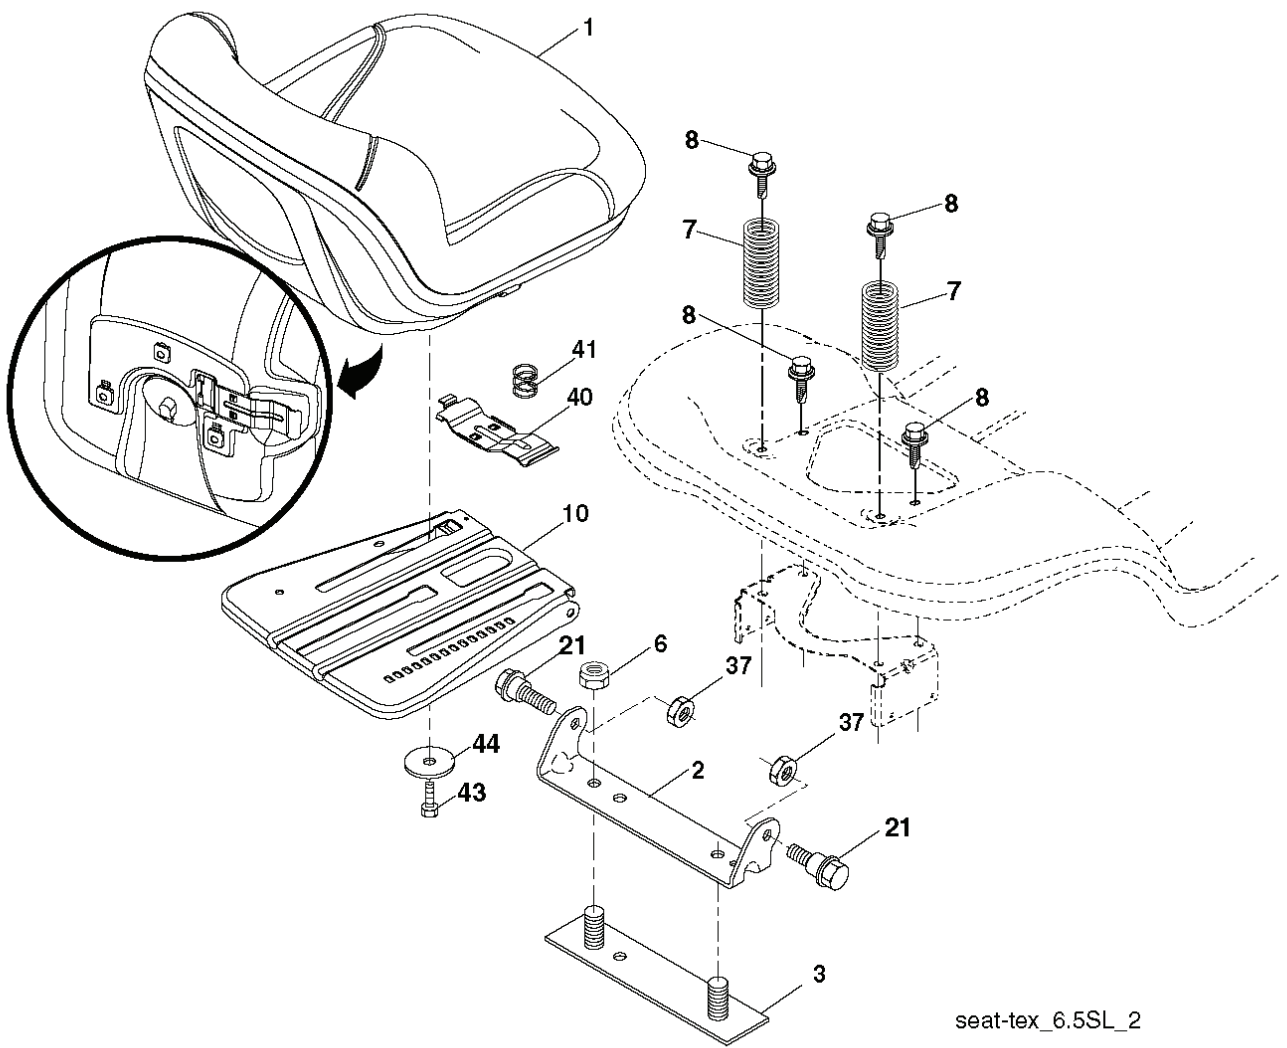

# **SPARE PARTS LIST**

seat-tex\_6.5SL\_2

---

REF.	PART NO.	DESCRIPTION	REMARK	QTY.	KIT
1	532439822	SEAT		1	
2	532180166	BRACKET		1	
3	532140675	STRAP		1	
6	873800600	NUT		1	
7	532124181	SPRING		1	
8	532171877	BOLT		1	
10	532196977	PLATE		1	
21	532171852	BOLT		1	
37	873800500	LOCK NUT		1	
40	532439871	HANDLE		1	
41	532198200	SPRING		1	
43	874760612	BOLT		1	
44	819133812	WASHER		1	

steering-tex\_HUSQSR\_30

REF.	PART NO.	DESCRIPTION	REMARK	QTY.	KIT
1	532439740	STEERING WHEEL		1	
2	532195968	SHAFT		1	
4	532403089	SPINDLE SHAFT	LH	1	
5	532403090	SPINDLE SHAFT	RH	1	
6	532124931	WASHER		1	
7	532121748	WASHER		1	
8	812000029	RETAINER RING		1	
9	532121232	HUB CAP		1	
13	532121749	WASHER		1	
14	810040600	WASHER		1	
15	873540600	NUT		1	
16	532408219	SHAFT		1	
19	532194729	PLATE		1	
21	532186737	ADAPTER		1	
22	532420537	SUPPORT		1	
26	532439743	HUB CAP		1	
28	817000612	SCREW		1	
35	532194732	PLATE		1	
45	819183812	WASHER		1	
50	873900600	NUT		1	
51	873940800	NUT		1	
53	532188967	WASHER		1	
54	874760636	BOLT		1	
55	532414736	SPACER		1	
58	532194747	BOLT		1	
59	532194748	WASHER		1	
60	873971000	NUT		1	
61	532194740	LINK		1	
62	532194741	LINK		1	
63	817000512	SCREW		1	
64	532199849	SPRING RETAINER		1	
65	532194734	BRACKET		1	
66	871020748	BOLT		1	
67	532194737	BUSHING		1	
68	873900700	NUT		1	
69	532199162	WASHER		1	
70	532196197	BRACKET		1	
78	532057079	WASHER		1	
122	532444962	CAP		1	