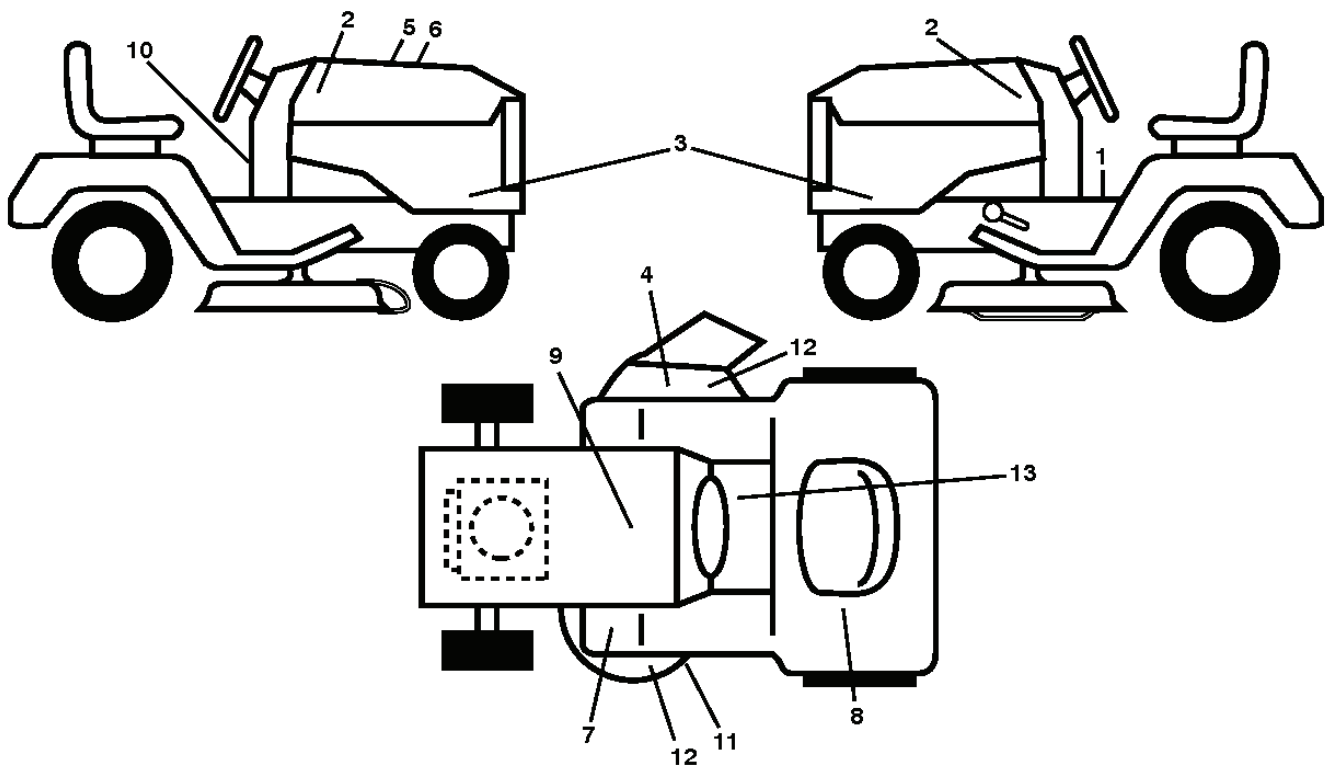

# **SPARE PARTS LIST**

seat-tex\_6.5SL\_2

---

REF.	PART NO.	DESCRIPTION	REMARK	QTY.	KIT
1	532439822	SEAT		1	
2	532180166	BRACKET		1	
3	532140675	STRAP		1	
6	873800600	NUT		1	
7	532124181	SPRING		1	
8	532171877	BOLT		1	
10	532196977	PLATE		1	
21	532171852	BOLT		1	
37	873800500	LOCK NUT		1	
40	532439871	HANDLE		1	
41	532198200	SPRING		1	
43	874760612	BOLT		1	
44	819133812	WASHER		1	

steering-tex\_HUSQSR\_30

REF.	PART NO.	DESCRIPTION	REMARK	QTY.	KIT
1	532439740	STEERING WHEEL		1	
2	532195968	SHAFT		1	
4	532403089	SPINDLE SHAFT	LH	1	
5	532403090	SPINDLE SHAFT	RH	1	
6	532124931	WASHER		1	
7	532121748	WASHER		1	
8	812000029	RETAINER RING		1	
9	532121232	HUB CAP		1	
13	532121749	WASHER		1	
14	810040600	WASHER		1	
15	873540600	NUT		1	
16	532408219	SHAFT		1	
19	532194729	PLATE		1	
21	532186737	ADAPTER		1	
22	532420537	SUPPORT		1	
26	532439743	HUB CAP		1	
28	817000612	SCREW		1	
35	532194732	PLATE		1	
45	819183812	WASHER		1	
50	873900600	NUT		1	
51	873940800	NUT		1	
53	532188967	WASHER		1	
54	874760636	BOLT		1	
55	532414736	SPACER		1	
58	532194747	BOLT		1	
59	532194748	WASHER		1	
60	873971000	NUT		1	
61	532194740	LINK		1	
62	532194741	LINK		1	
63	817000512	SCREW		1	
64	532199849	SPRING RETAINER		1	
65	532194734	BRACKET		1	
66	871020748	BOLT		1	
67	532194737	BUSHING		1	
68	873900700	NUT		1	
69	532199162	WASHER		1	
70	532196197	BRACKET		1	
78	532057079	WASHER		1	
122	532444962	CAP		1	

---

REF.	PART NO.	DESCRIPTION	REMARK	QTY.	KIT
1	532411658	DECAL		1	
2	581627301	DECAL		1	
3	532440414	DECAL		1	
4	539113224	DECAL		1	
5	532423829	DECAL		1	
6	532439666	DECAL		1	
7	532418600	DECAL		1	
8	532426209	DECAL		1	
9	532145005	DECAL		1	
10	532435286	DECAL		1	
11	532198785	LABEL		1	
12	581724301	DECAL		1	
13	532178302	DECAL		1	
--	532166960	DECAL		1	
--	539105746	DECAL		1	
--	539913010	DECAL		1	
--	539105743	DECAL		1	
	532439882	PAD	LH	1	
	532439881	PAD	RH	1	