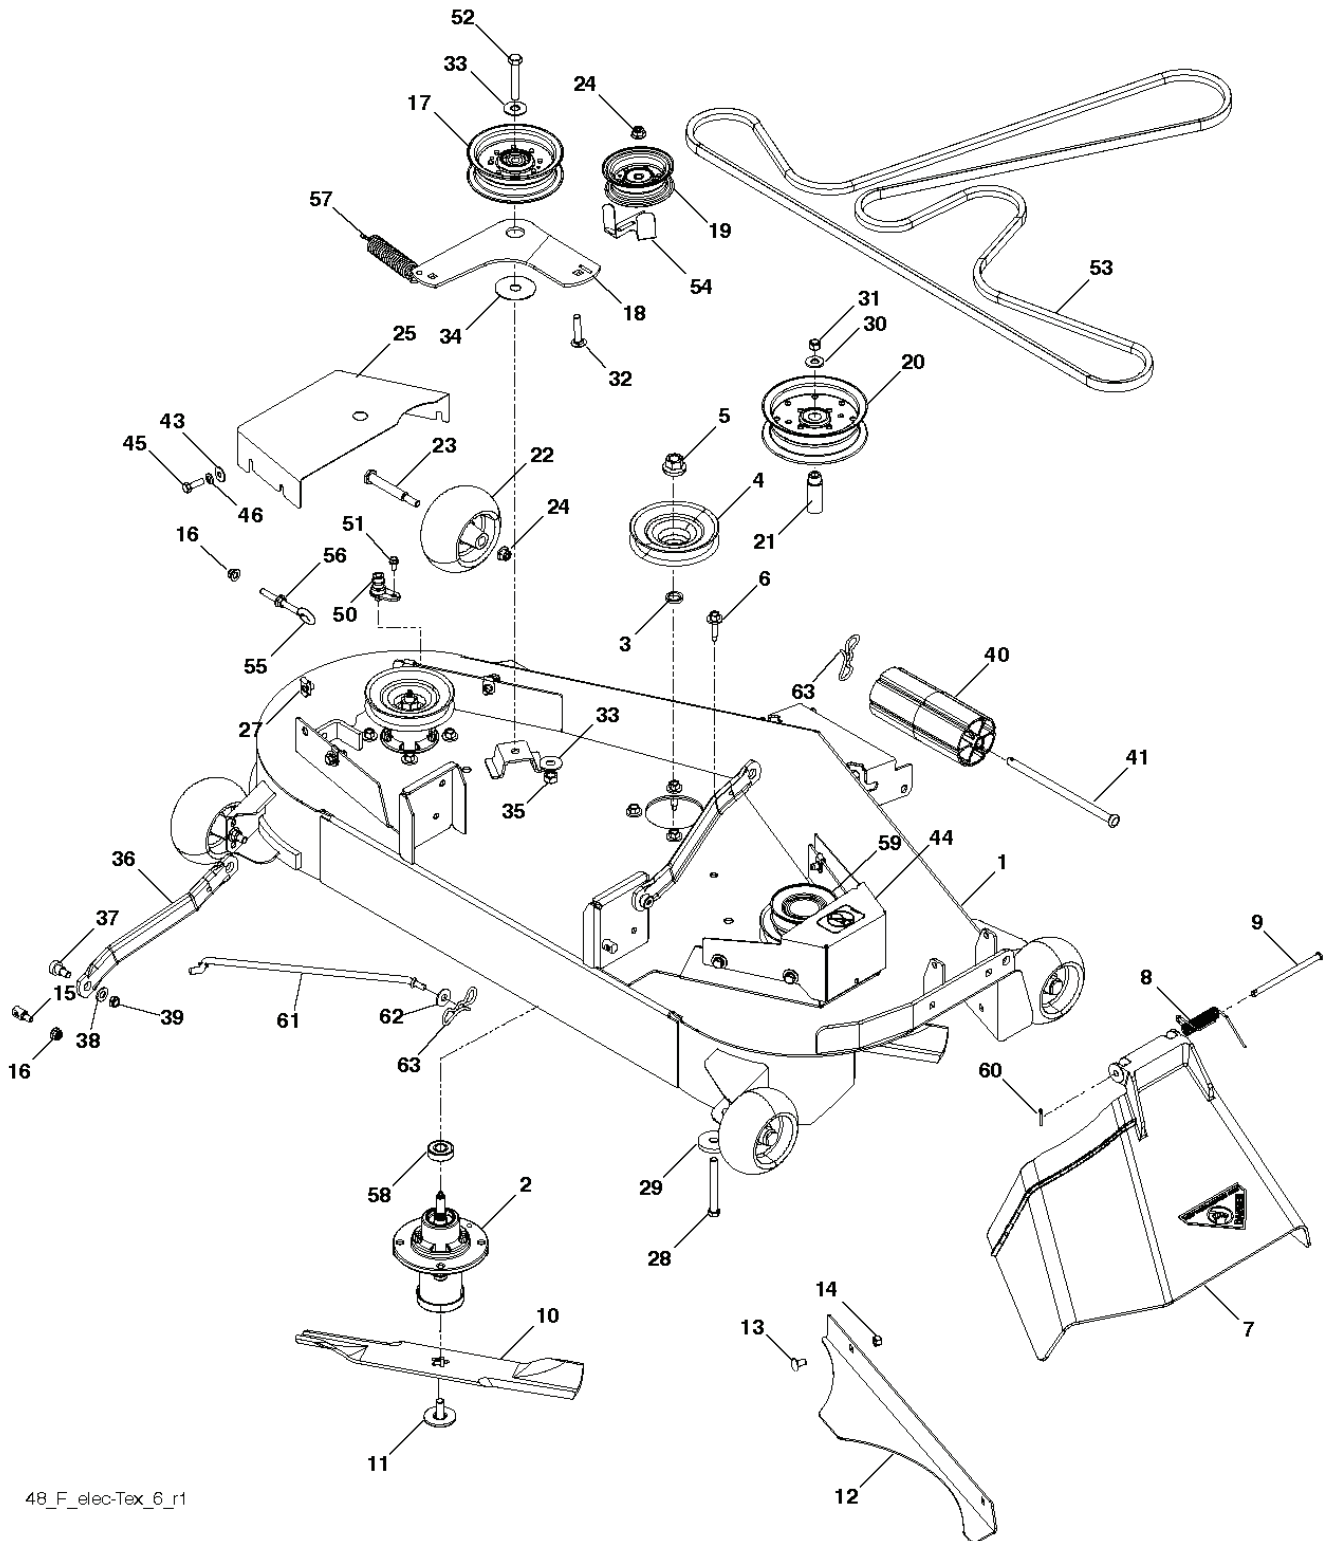

REF.	PART NO.	DESCRIPTION	REMARK	QTY.	KIT
1	594742001	SERVICE KIT		1	
2	539112170	HOUSING ASSY		1	
3	532187690	WASHER		1	
4	532174375	PULLEY		1	
5	532400234	NUT		1	
6	532173984	SCREW		1	
7	539110732	DEFLECTOR		1	
8	539110735	SPRING		1	
9	539110736	CLEVIS PIN		1	
10	539113425	RIDE ON BLADE		1	
11	532193003	SCREW		1	
12	539113426	PLATE		1	
13	872110505	BOLT		1	
14	873800500	LOCK NUT		1	
15	532195161	STUD		1	
16	873900700	NUT		1	
17	532196104	PULLEY		1	
18	574827102	ARM		1	
19	532177968	PULLEY		1	
20	539132728	PULLEY		1	
21	575224501	BUSHING		1	
22	539107610	WHEEL		1	
23	532193406	BOLT		1	
24	521996501	NUT		1	
25	575224702	SHIELD	LH	1	
27	539104763	CLIP		1	
28	817490408	SCREW		1	
29	539106504	WASHER		1	
30	819141614	WASHER		1	
31	539976979	NUT		1	
32	539990923	RHSNB 3/8-16X1-3/4 GR 5 ZD		1	
33	539104864	WASHER		1	
34	532178515	WASHER		1	
35	873900700	NUT		1	
36	532195185	ARM		1	
37	539113621	SB 3/8-16 X 3/8 SKT HD ZD		1	
38	819131316	WASHER		1	
39	539200282	NUT		1	
40	532176066	ROLLER		1	
41	532179127	ROD ROLLER NOSE		1	
43	819121414	WASHER		1	
44	575967201	SHIELD		1	
45	874780516	BOLT		1	
46	539990187	WASHER		1	
50	532415598	HOSE COUPLING		1	
51	539108461	SCREW		1	
52	874780740	BOLT		1	
53	574845602	BELT		1	
54	575224301	GUARD		1	
55	539115574	EYE BOLT		1	
56	873900500	NUT		1	
57	539106850	SPRING		1	
58	539112050	BALL BEARING		1	
59	575352901	PULLEY		1	
60	532169484	PIN		1	
61	532404851	ROD		1	
62	819131312	WASHER		1	
63	532194208	PIN		1	
----	594742001	SERVICE KIT		1	
	PART NO.		REMARK		KIT