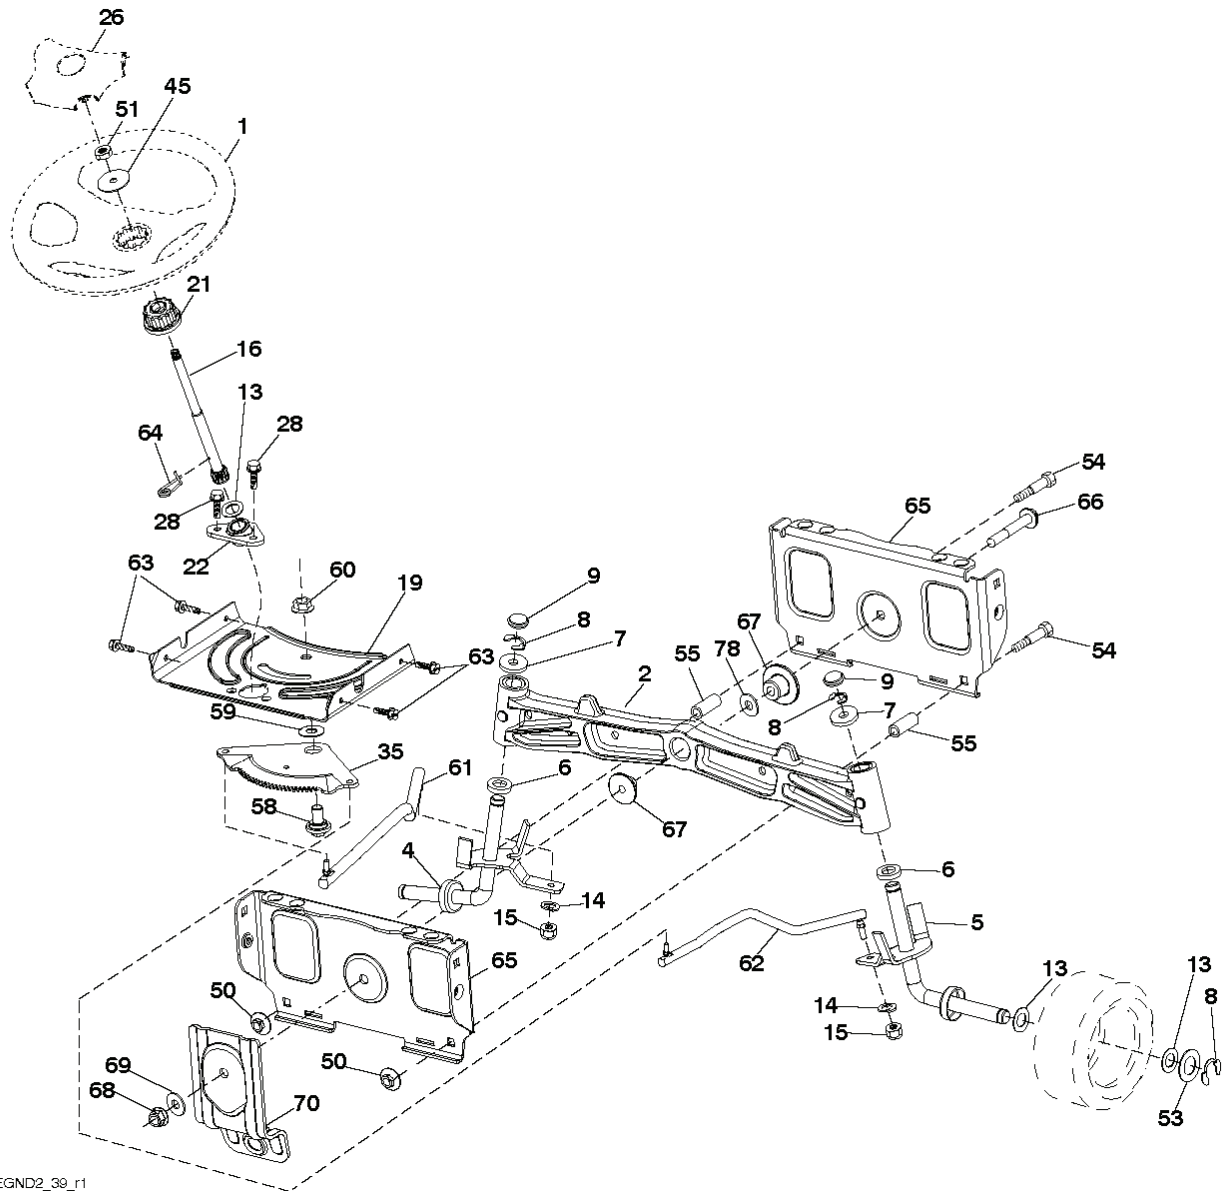

Steering-tex_LEGND2_39_r1

REF.	PART NO.	DESCRIPTION	REMARK	QTY.	KIT
1	532416480	STEERING WHEEL		1	
2	532195968	SHAFT		1	
4	532403089	SPINDLE SHAFT	LH	1	
5	532403090	SPINDLE SHAFT	RH	1	
6	532124931	WASHER		1	
7	532121748	WASHER		1	
8	812000029	RETAINER RING		1	
9	532121232	HUB CAP		1	
13	532121749	WASHER		1	
14	810040600	WASHER		1	
15	873540600	NUT		1	
16	532408219	SHAFT		1	
19	532194729	PLATE		1	
21	532186737	ADAPTER		1	
22	532420537	SUPPORT		1	
26	532415987	KNOB		1	
28	817000612	SCREW		1	
35	532194732	PLATE		1	
45	819183812	WASHER		1	
50	873900600	NUT		1	
51	873940800	NUT		1	
53	532188967	WASHER		1	
54	874760636	BOLT		1	
55	532414736	SPACER		1	
58	532194747	BOLT		1	
59	532194748	WASHER		1	
60	873971000	NUT		1	
61	532194740	LINK		1	
62	532194741	LINK		1	
63	817000512	SCREW		1	
64	532199849	SPRING RETAINER		1	
65	532194734	BRACKET		1	
66	871020748	BOLT		1	
67	532194737	BUSHING		1	
68	873900700	NUT		1	
69	532199162	WASHER		1	
70	532196197	BRACKET		1	
78	532057079	WASHER		1