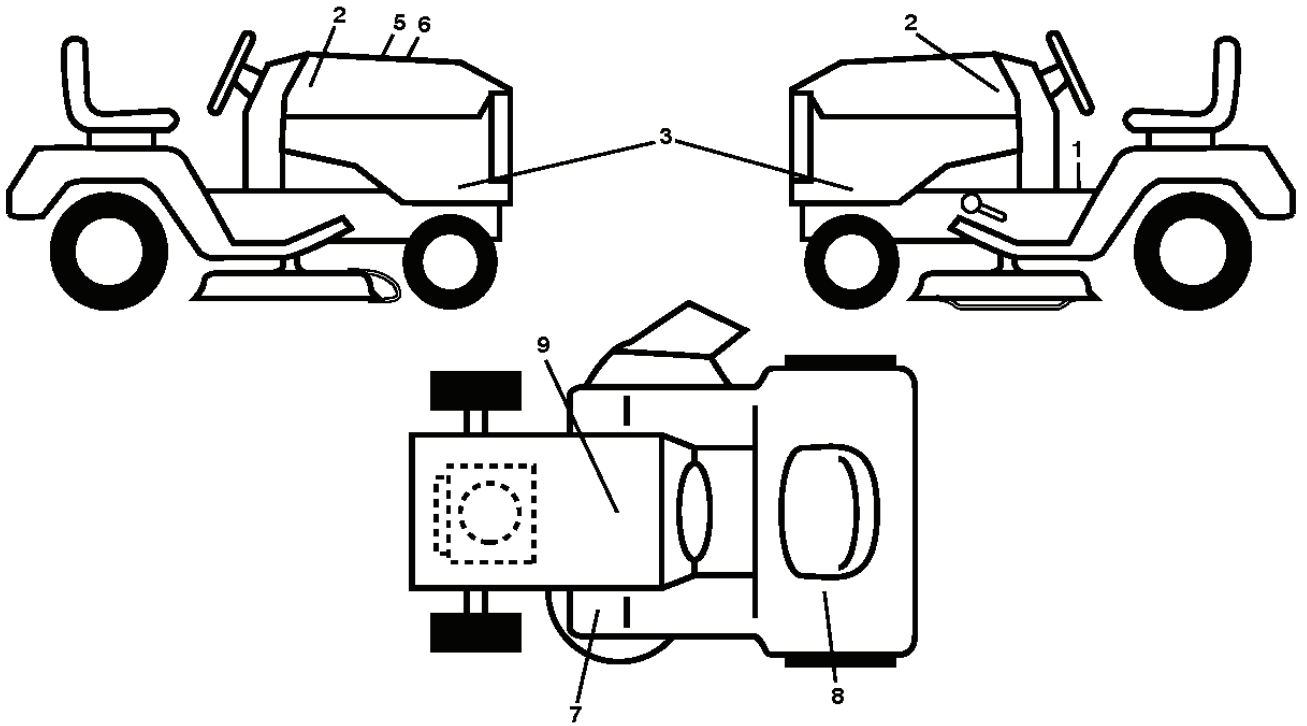

YTH24V48 LS, 96043011601, 2011-01

SPARE PARTS LIST

REF.	PART NO.	DESCRIPTION	REMARK	QTY.	KIT
1	532411657	DECAL		1	
2	581627301	DECAL		1	
3	532440415	DECAL		1	
5	532423829	DECAL		1	
6	532440231	DECAL		1	
7	532418600	DECAL		1	
8	532426209	DECAL		1	
9	532145005	DECAL		1	
	532166960	DECAL		1	
	532401771	FOOTREST	LH	1	
	532403773	FOOTREST	RH	1	

REF.	PART NO.	DESCRIPTION	REMARK	QTY.	KIT
1	000000000	W/O DESCRIPTION	Transaxle, TUFFTORQ K46CR(426121)	1	
2	532123583	KEY		1	
15	819131316	WASHER		1	
17	532413678	SRPING.BRAKE.K46.GREEN*SUBS/2*		1	
26	532199679	SPRING		1	
29	532403806	ROD		1	
33	812000001	RETAINER RING		1	
35	583864501	ROD		1	
42	532124872	PEDAL RUBBER		1	
49	872110614	BOLT		1	
50	532194327	PULLEY		1	
51	873900600	NUT		1	
52	532194326	PULLEY		1	
56	532130969	BELT		1	
64	532197865	SHAFT		1	
70	532400530	PANEL		1	
73	874490540	BOLT		1	
74	532142432	SCREW		1	
80	532410024	STRAP TORQUE		1	
92	874760520	BOLT		1	
99	532415742	ROD		1	
116	873900500	NUT		1	
125	817000512	SCREW		1	
153	532124788	RETAINER RING		1	
159	876020412	SPLIT PIN		1	
160	532169484	PIN		1	
161	532105709	SPRING		1	
163	532448275	CONTROL		1	
166	532429164	NUT		1	
167	532405257	LATCH		1	
170	532413430	BELT GUIDE		1	
183	532137057	SPACER		1	
184	532403118	CONTROL		1	
185	872110622	BOLT		1	
186	532194321	SPACER		1	
187	819133210	WASHER		1	
188	532194323	LINK		1	
189	532194317	PLATE		1	
190	532194318	BELT GUIDE		1	
196	817000616	SCREW		1	
197	532195804	BRACKET		1	
205	532121748	WASHER		1	
206	532197867	BRACKET		1	
207	532197868	LATCH		1	
208	532197869	SUPPORT		1	
209	532199592	ROD		1	
210	532197860	ARM		1	
211	532120183	BEARING		1	
213	532403119	CONTROL		1	
214	532416863	PEDAL.FORWARD.HUSQVARNA.DEALER		1	
215	532401723	PEDAL		1	
220	532198908	LENS	RH	1	
221	532403187	SPRING		1	
222	879212010	WASHER		1	
225	532403319	BELT GUIDE		1	
226	532401564	BRACKET		1	
227	817490512	SCREW		1	
230	532188967	WASHER		1	
231	532407287	PULLEY		1	
284	532417693	NUT		1	
307	874180412	SCREW		1	