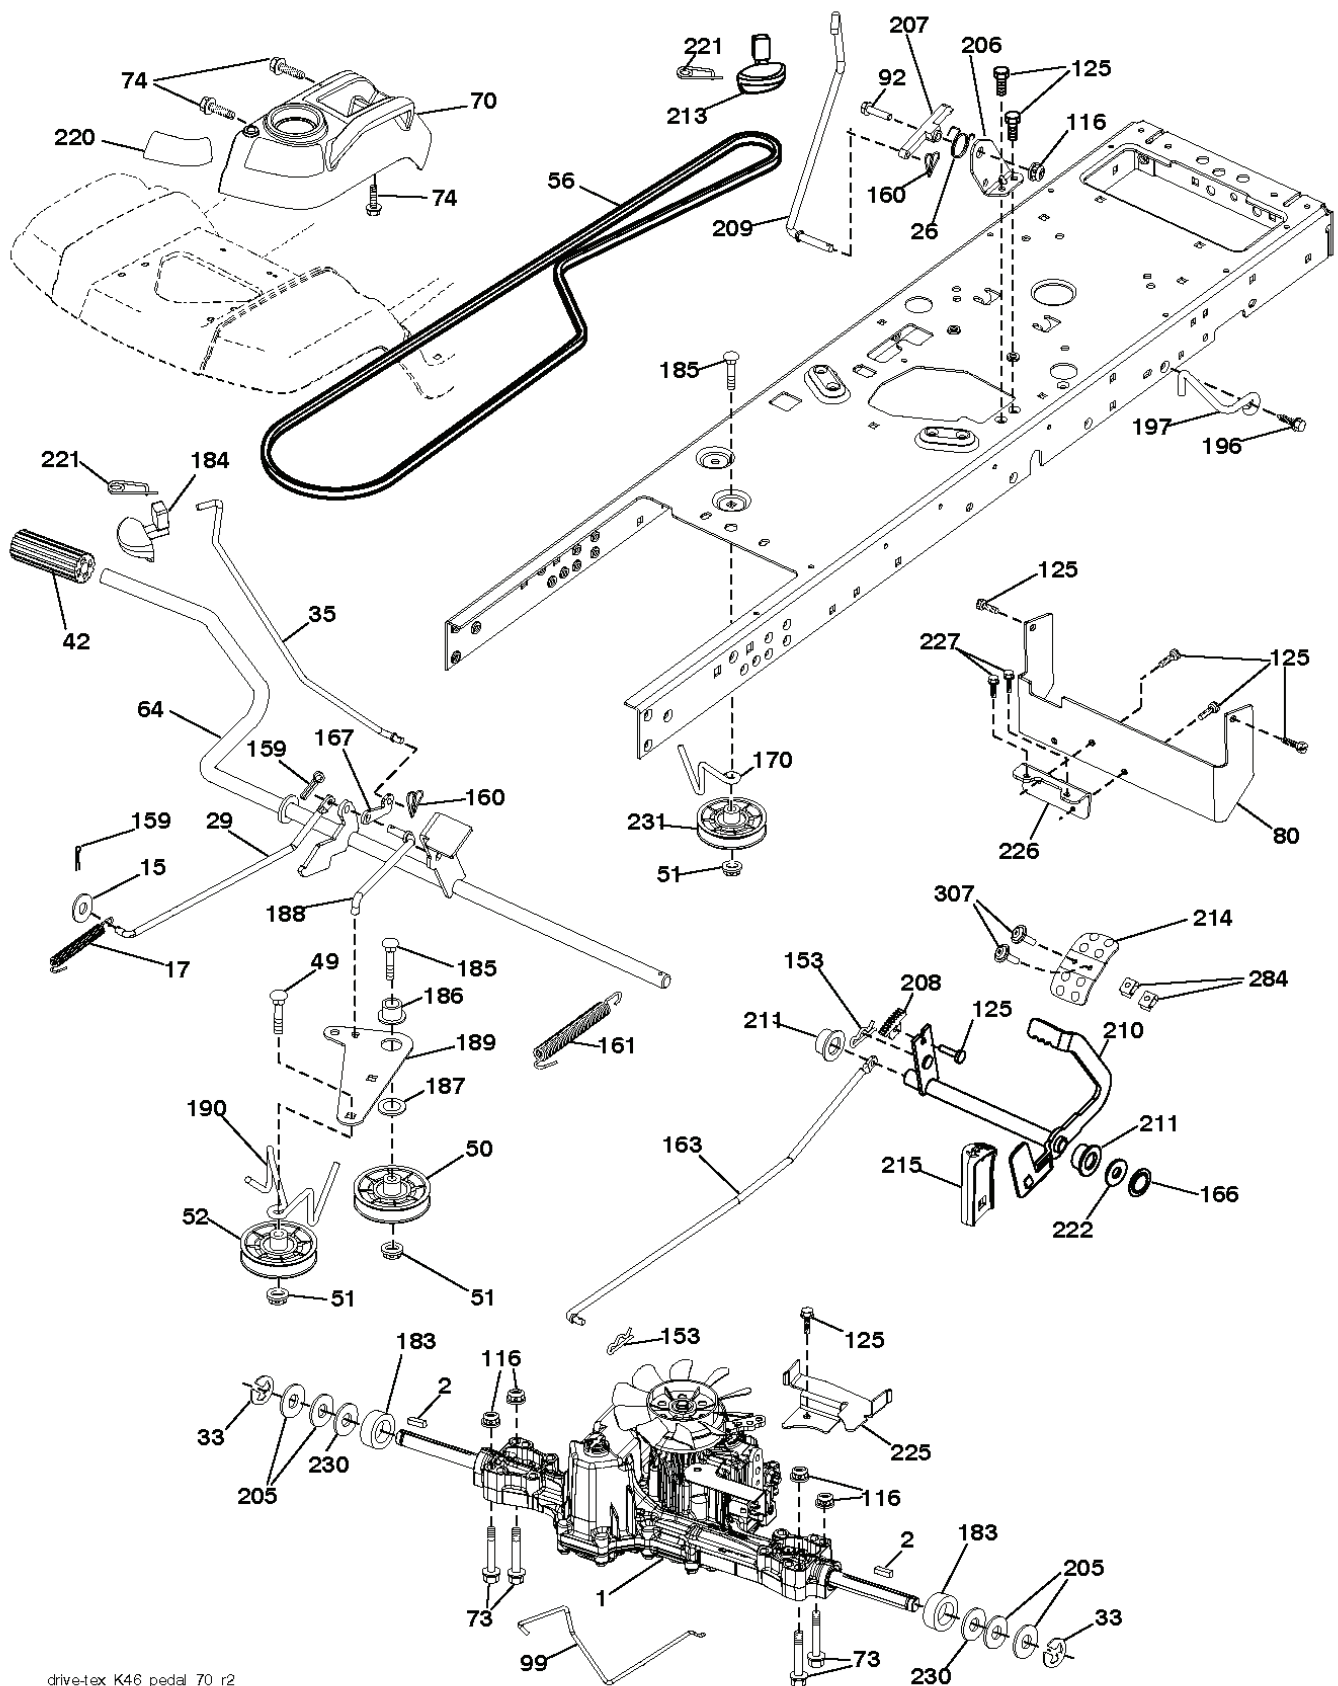

YTH24V48 LS, 96043011601, 2011-01

SPARE PARTS LIST

REF.	PART NO.	DESCRIPTION	REMARK	QTY.	KIT
1	532411657	DECAL		1	
2	581627301	DECAL		1	
3	532440415	DECAL		1	
5	532423829	DECAL		1	
6	532440231	DECAL		1	
7	532418600	DECAL		1	
8	532426209	DECAL		1	
9	532145005	DECAL		1	
	532166960	DECAL		1	
	532401771	FOOTREST	LH	1	
	532403773	FOOTREST	RH	1	

REF.	PART NO.	DESCRIPTION	REMARK	QTY.	KIT
1	000000000	W/O DESCRIPTION	Transaxle, TUFFTORQ K46CR(426121)	1	
2	532123583	KEY		1	
15	819131316	WASHER		1	
17	532413678	SRPING.BRAKE.K46.GREEN*SUBS/2*		1	
26	532199679	SPRING		1	
29	532403806	ROD		1	
33	812000001	RETAINER RING		1	
35	583864501	ROD		1	
42	532124872	PEDAL RUBBER		1	
49	872110614	BOLT		1	
50	532194327	PULLEY		1	
51	873900600	NUT		1	
52	532194326	PULLEY		1	
56	532130969	BELT		1	
64	532197865	SHAFT		1	
70	532400530	PANEL		1	
73	874490540	BOLT		1	
74	532142432	SCREW		1	
80	532410024	STRAP TORQUE		1	
92	874760520	BOLT		1	
99	532415742	ROD		1	
116	873900500	NUT		1	
125	817000512	SCREW		1	
153	532124788	RETAINER RING		1	
159	876020412	SPLIT PIN		1	
160	532169484	PIN		1	
161	532105709	SPRING		1	
163	532448275	CONTROL		1	
166	532429164	NUT		1	
167	532405257	LATCH		1	
170	532413430	BELT GUIDE		1	
183	532137057	SPACER		1	
184	532403118	CONTROL		1	
185	872110622	BOLT		1	
186	532194321	SPACER		1	
187	819133210	WASHER		1	
188	532194323	LINK		1	
189	532194317	PLATE		1	
190	532194318	BELT GUIDE		1	
196	817000616	SCREW		1	
197	532195804	BRACKET		1	
205	532121748	WASHER		1	
206	532197867	BRACKET		1	
207	532197868	LATCH		1	
208	532197869	SUPPORT		1	
209	532199592	ROD		1	
210	532197860	ARM		1	
211	532120183	BEARING		1	
213	532403119	CONTROL		1	
214	532416863	PEDAL.FORWARD.HUSQVARNA.DEALER		1	
215	532401723	PEDAL		1	
220	532198908	LENS	RH	1	
221	532403187	SPRING		1	
222	879212010	WASHER		1	
225	532403319	BELT GUIDE		1	
226	532401564	BRACKET		1	
227	817490512	SCREW		1	
230	532188967	WASHER		1	
231	532407287	PULLEY		1	
284	532417693	NUT		1	
307	874180412	SCREW		1	