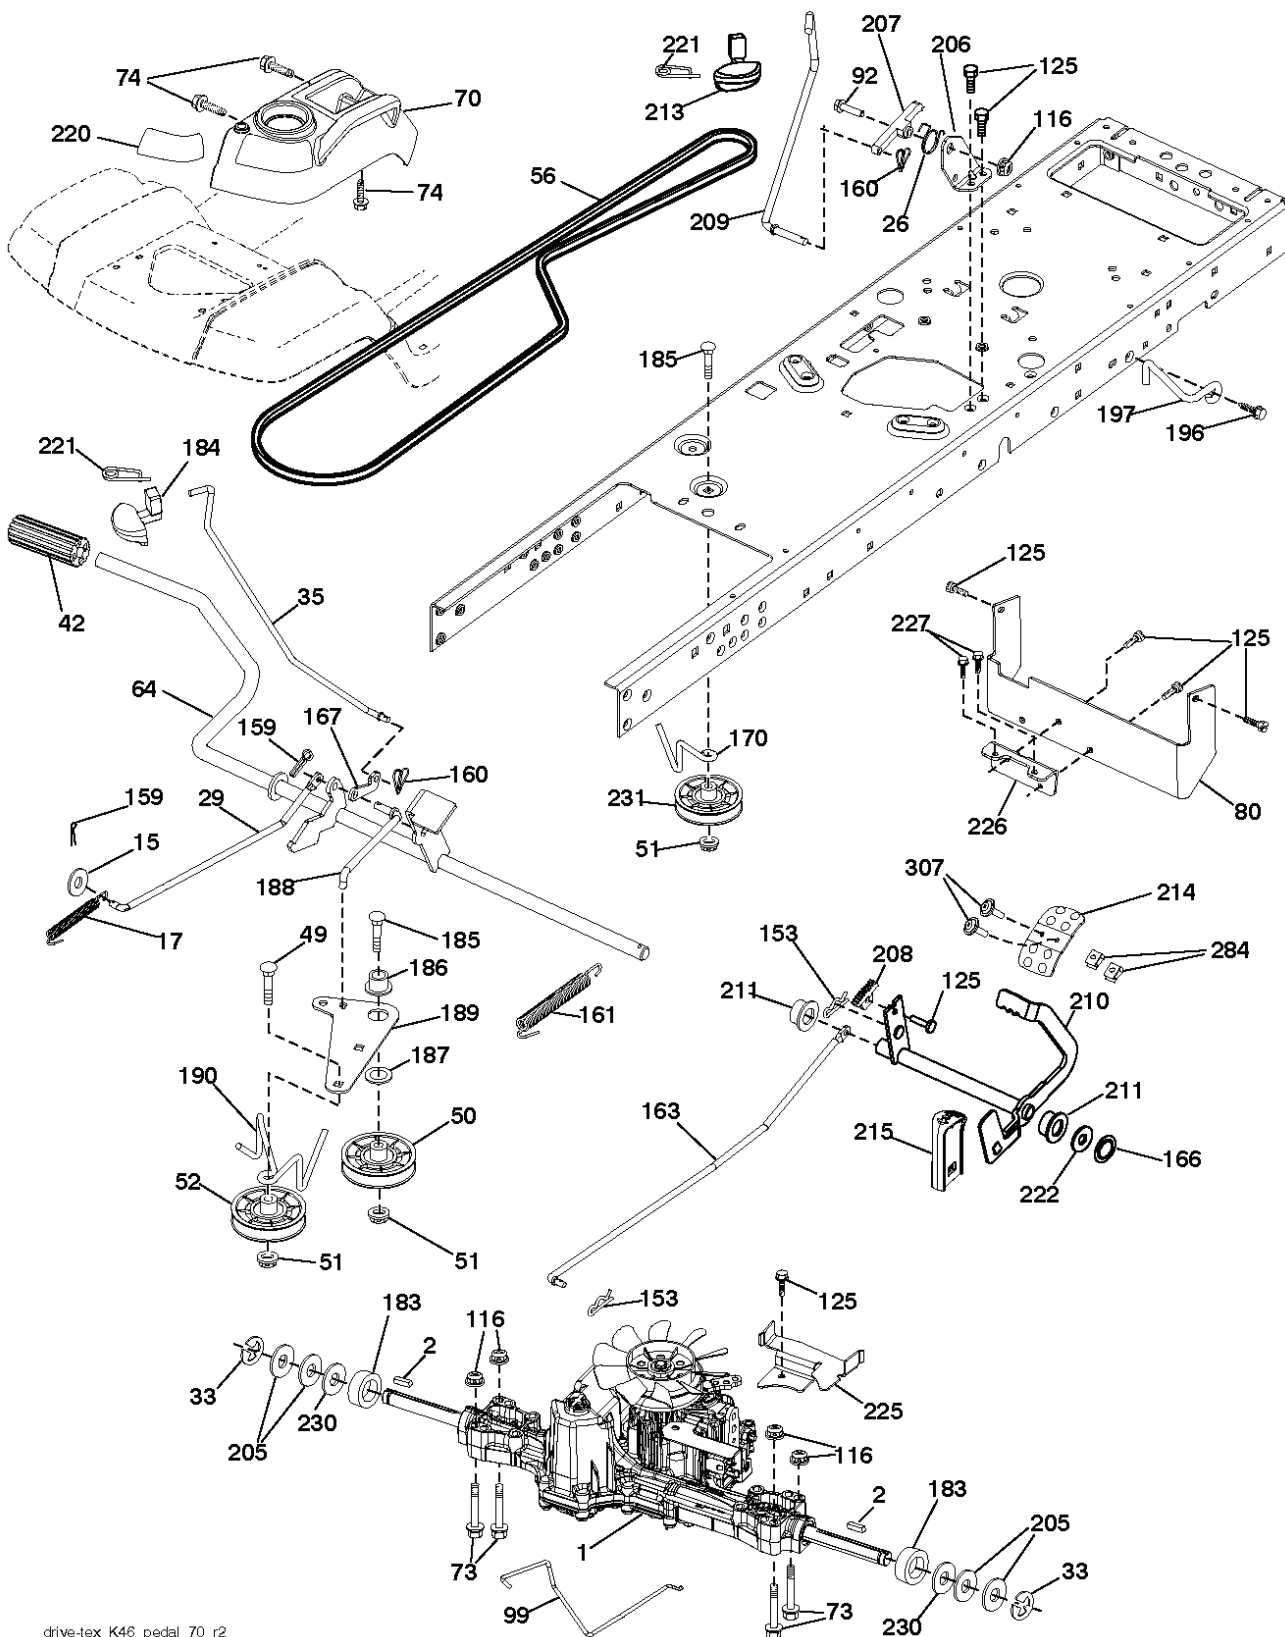

REF.	PART NO.	DESCRIPTION	REMARK	QTY.	KIT
1	000000000	W/O DESCRIPTION	Transaxle, TUFFTORQ K46CR(426121)	1	
2	532123583	KEY		1	
15	819131316	WASHER		1	
17	532413678	SRPING.BRAKE.K46.GREEN*SUBS/2*		1	
26	532199679	SPRING		1	
29	532403806	ROD		1	
33	812000001	RETAINER RING		1	
35	583864501	ROD		1	
42	532124872	PEDAL RUBBER		1	
49	872110614	BOLT		1	
50	532194327	PULLEY		1	
51	873900600	NUT		1	
52	532194326	PULLEY		1	
56	532130969	BELT		1	
64	532197865	SHAFT		1	
70	532400530	PANEL		1	
73	874490540	BOLT		1	
74	532142432	SCREW		1	
80	532410024	STRAP TORQUE		1	
92	874760520	BOLT		1	
99	532415742	ROD		1	
116	873900500	NUT		1	
125	817000512	SCREW		1	
153	532124788	RETAINER RING		1	
159	876020412	SPLIT PIN		1	
160	532169484	PIN		1	
161	532105709	SPRING		1	
163	532448275	CONTROL		1	
166	532429164	NUT		1	
167	532405257	LATCH		1	
170	532413430	BELT GUIDE		1	
183	532137057	SPACER		1	
184	532403118	CONTROL		1	
185	872110622	BOLT		1	
186	532194321	SPACER		1	
187	819133210	WASHER		1	
188	532194323	LINK		1	
189	532194317	PLATE		1	
190	532194318	BELT GUIDE		1	
196	817000616	SCREW		1	
197	532195804	BRACKET		1	
205	532121748	WASHER		1	
206	532197867	BRACKET		1	
207	532197868	LATCH		1	
208	532197869	SUPPORT		1	
209	532199592	ROD		1	
210	532197860	ARM		1	
211	532120183	BEARING		1	
213	532403119	CONTROL		1	
214	532416863	PEDAL.FORWARD.HUSQVARNA.DEALER		1	
215	532401723	PEDAL		1	
220	532198908	LENS	RH	1	
221	532403187	SPRING		1	
222	879212010	WASHER		1	
225	532403319	BELT GUIDE		1	
226	532401564	BRACKET		1	
227	817490512	SCREW		1	
230	532188967	WASHER		1	
231	532407287	PULLEY		1	
284	532417693	NUT		1	
307	874180412	SCREW		1	
	PART NO.		REMARK		KIT