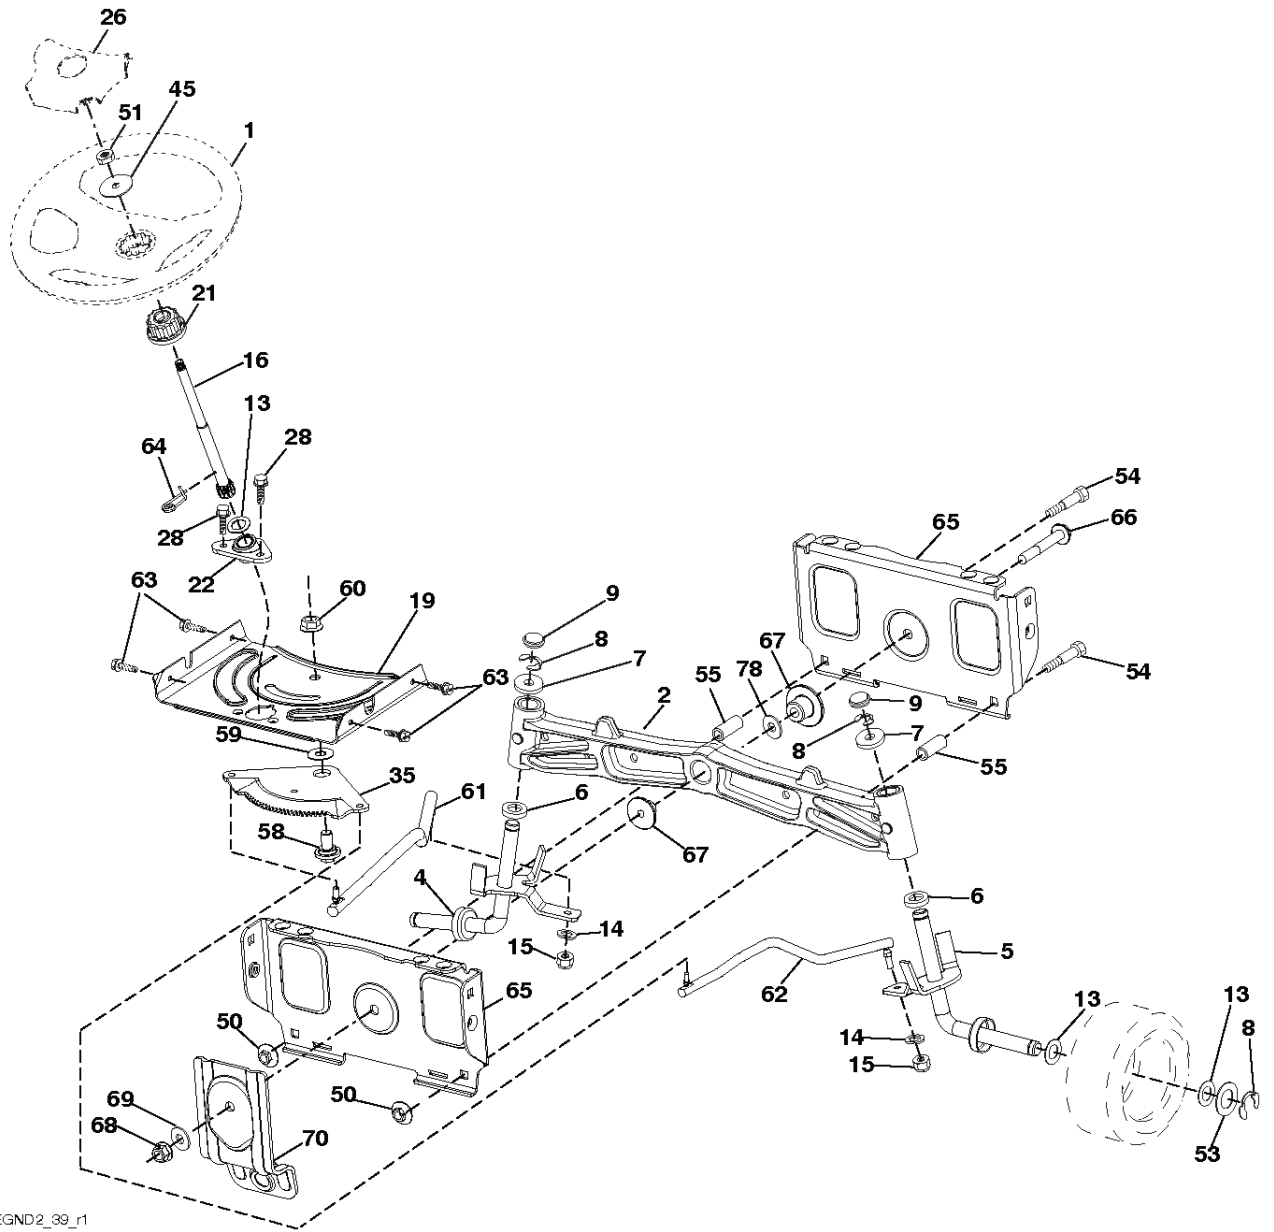

# **SPARE PARTS LIST**

---

REF.	PART NO.	DESCRIPTION	REMARK	QTY.	KIT
1	532411657	DECAL		1	
2	581627301	DECAL		1	
3	532440414	DECAL		1	
4	532424102	DECAL		1	
5	532423829	DECAL		1	
6	532440231	DECAL		1	
7	532418600	DECAL		1	
8	532426209	DECAL		1	
9	532145005	DECAL		1	
10	532436390	LABEL		1	
	532166960	DECAL		1	
	532439882	PAD	LH	1	
	532439881	PAD	RH	1	

REF.	PART NO.	DESCRIPTION	REMARK	QTY.	KIT
1	000000000	W/O DESCRIPTION	TRANSAXLE TUFFTORQ K46 CR (426121)	1	
2	532123583	KEY		1	
15	819131316	WASHER		1	
17	532413678	SRPING.BRAKE.K46.GREEN*SUBS/2*		1	
26	532199679	SPRING		1	
29	532403806	ROD		1	
33	812000001	RETAINER RING		1	
35	583864501	ROD		1	
42	532124872	PEDAL RUBBER		1	
49	872110614	BOLT		1	
50	532194327	PULLEY		1	
51	873900600	NUT		1	
52	532194326	PULLEY		1	
56	532130969	BELT		1	
64	532197865	SHAFT		1	
70	532439661	CONSOLE		1	
73	874490540	BOLT		1	
74	532142432	SCREW		1	
80	532440619	STRAP		1	
92	874760520	BOLT		1	
99	532415742	ROD		1	
116	873900500	NUT		1	
125	817000512	SCREW		1	
153	532124788	RETAINER RING		1	
159	876020412	SPLIT PIN		1	
160	532169484	PIN		1	
161	532105709	SPRING		1	
163	532448275	CONTROL		1	
166	532429164	NUT		1	
167	532405257	LATCH		1	
170	532413430	BELT GUIDE		1	
183	532137057	SPACER		1	
184	532441455	HANDLE		1	
185	872110622	BOLT		1	
186	532194321	SPACER		1	
187	819133210	WASHER		1	
188	532194323	LINK		1	
189	532194317	PLATE		1	
190	532194318	BELT GUIDE		1	
196	817000616	SCREW		1	
197	532195804	BRACKET		1	
205	532121748	WASHER		1	
206	532197867	BRACKET		1	
207	532197868	LATCH		1	
208	532197869	SUPPORT		1	
209	532199592	ROD		1	
210	532197860	ARM		1	
211	532120183	BEARING		1	
213	532403119	CONTROL		1	
214	532416863	PEDAL.FORWARD.HUSQVARNA.DEALER		1	
215	532401723	PEDAL		1	
220	532198908	LENS	RH	1	
221	532403187	SPRING		1	
222	879212010	WASHER		1	
225	532403319	BELT GUIDE		1	
226	532401564	BRACKET		1	
227	817490512	SCREW		1	
230	532188967	WASHER		1	
231	532407287	PULLEY		1	
284	532417693	NUT		1	
307	874180412	SCREW		1	