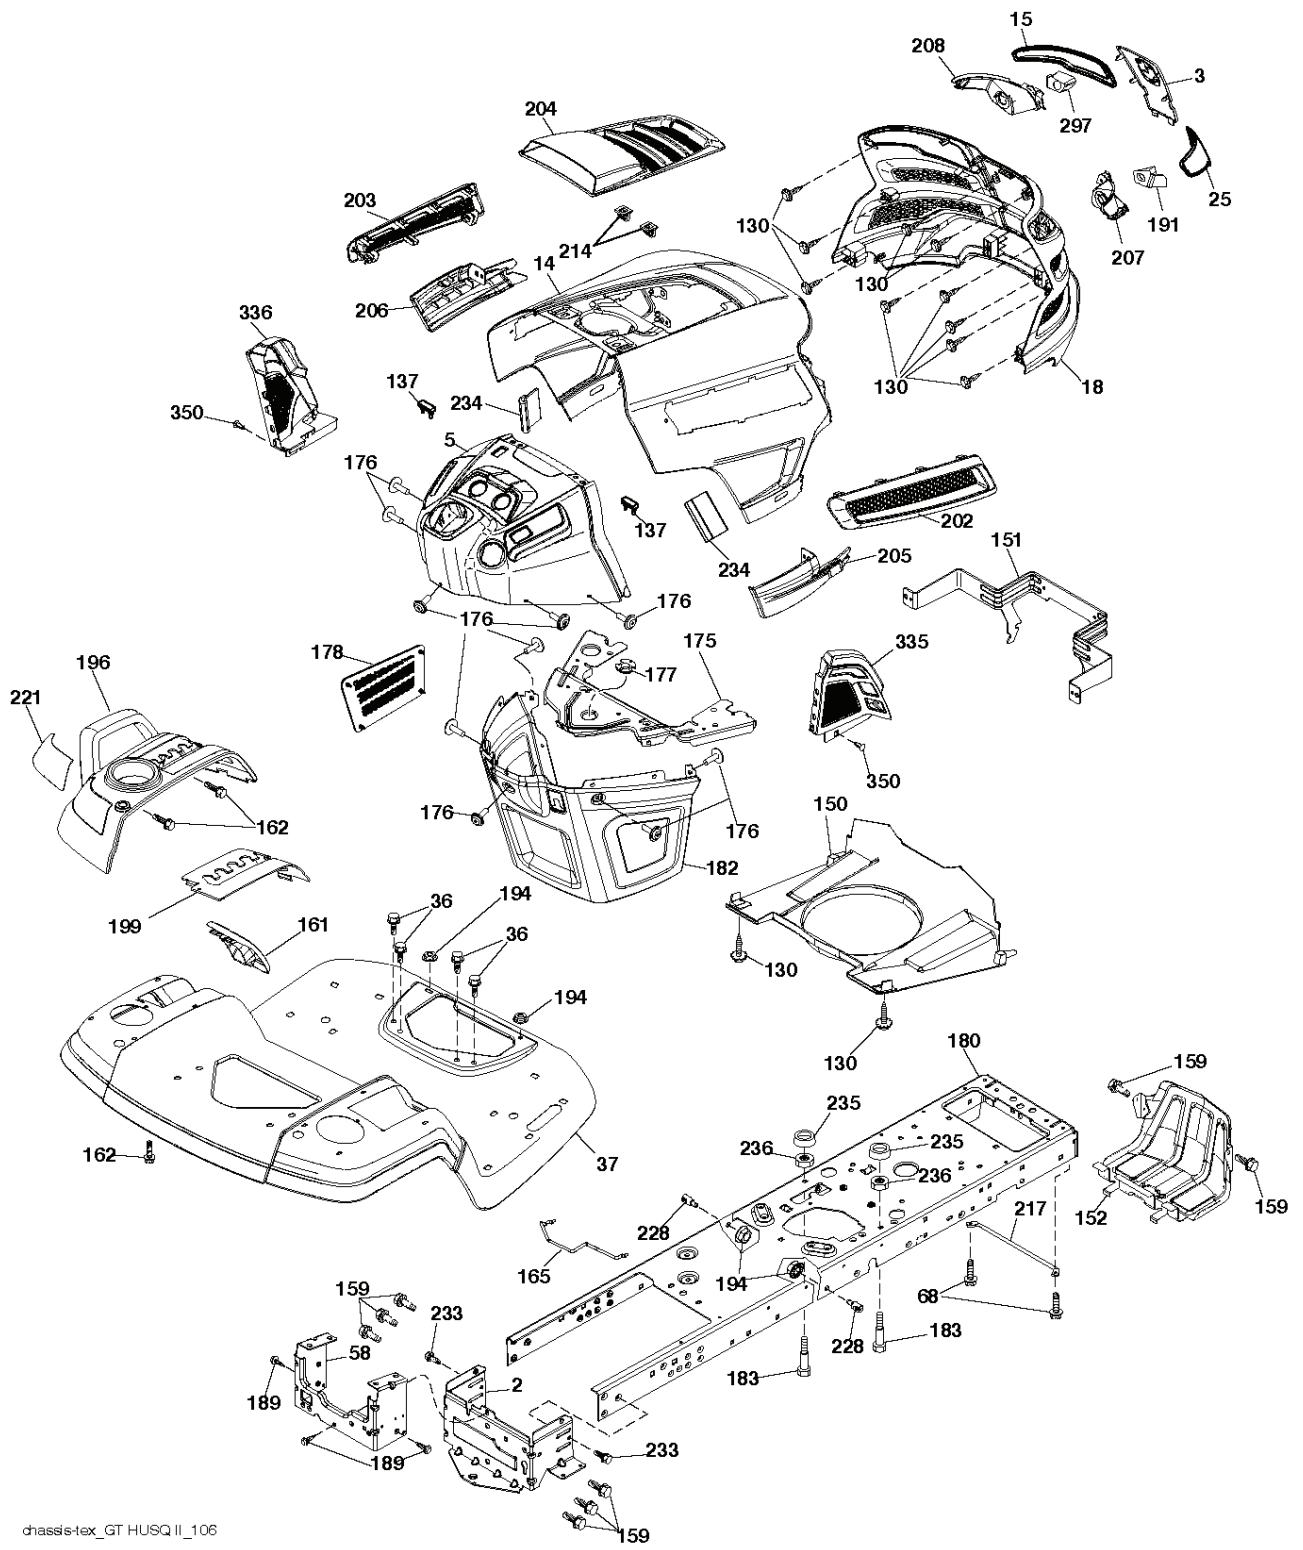

REF.	PART NO.	DESCRIPTION	REMARK	QTY.	KIT
2	532412282	PLATE		1	
3	532439752	LOGOTYPE		1	
5	532437470	DASH		1	
14	532441177	HOOD		1	
15	532439733	LENS		1	
18	532437762	GRILLE		1	
25	532439732	LENS		1	
36	817060512	SCREW		1	
37	532441208	FENDER		1	
58	532412281	PLATE		1	
68	817490508	SCREW		1	
130	532416358	SCREW		1	
137	532407590	DAMPING PIECE		1	
150	532439774	AIR DUCT		1	
151	532436670	BRACKET		1	
152	532436086	SHIELD		1	
159	817000612	SCREW		1	
161	532439929	CONSOLE		1	
162	532142432	SCREW		1	
165	532194330	SUPPORT		1	
175	532196304	SUPPORT		1	
176	532400776	SCREW		1	
177	532195227	BUSHING		1	
178	532199782	NET		1	
180	532194260	CHASSIS		1	
182	532406859	DASH		1	
183	874520520	BOLT		1	
189	817000512	SCREW		1	
191	532437455	INSERT		1	
194	873900500	NUT		1	
196	532439674	CONSOLE		1	
199	532198259	PLATE		1	
202	532439728	COVER	RH	1	
203	532439727	COVER	LH	1	
204	532435714	COVER		1	
205	532439730	SKIRT	RH	1	
206	532439729	SKIRT	LH	1	
207	532439734	CUP	RH	1	
208	532439735	CUP	LH	1	
214	532199145	CLIP		1	
217	532409167	ROD		1	
221	532198909	LENS	LH	1	
228	532195161	STUD		1	
233	532196539	BOLT		1	
234	532404742	DAMPING PIECE		1	
235	532406129	SPACER		1	
236	873930500	NUT		1	
297	532437456	INSERT		1	
335	532448204	COVER		1	
336	532439846	COVER		1	
350	532445143	CLIP		1	
-----	532431882	GUARD		1