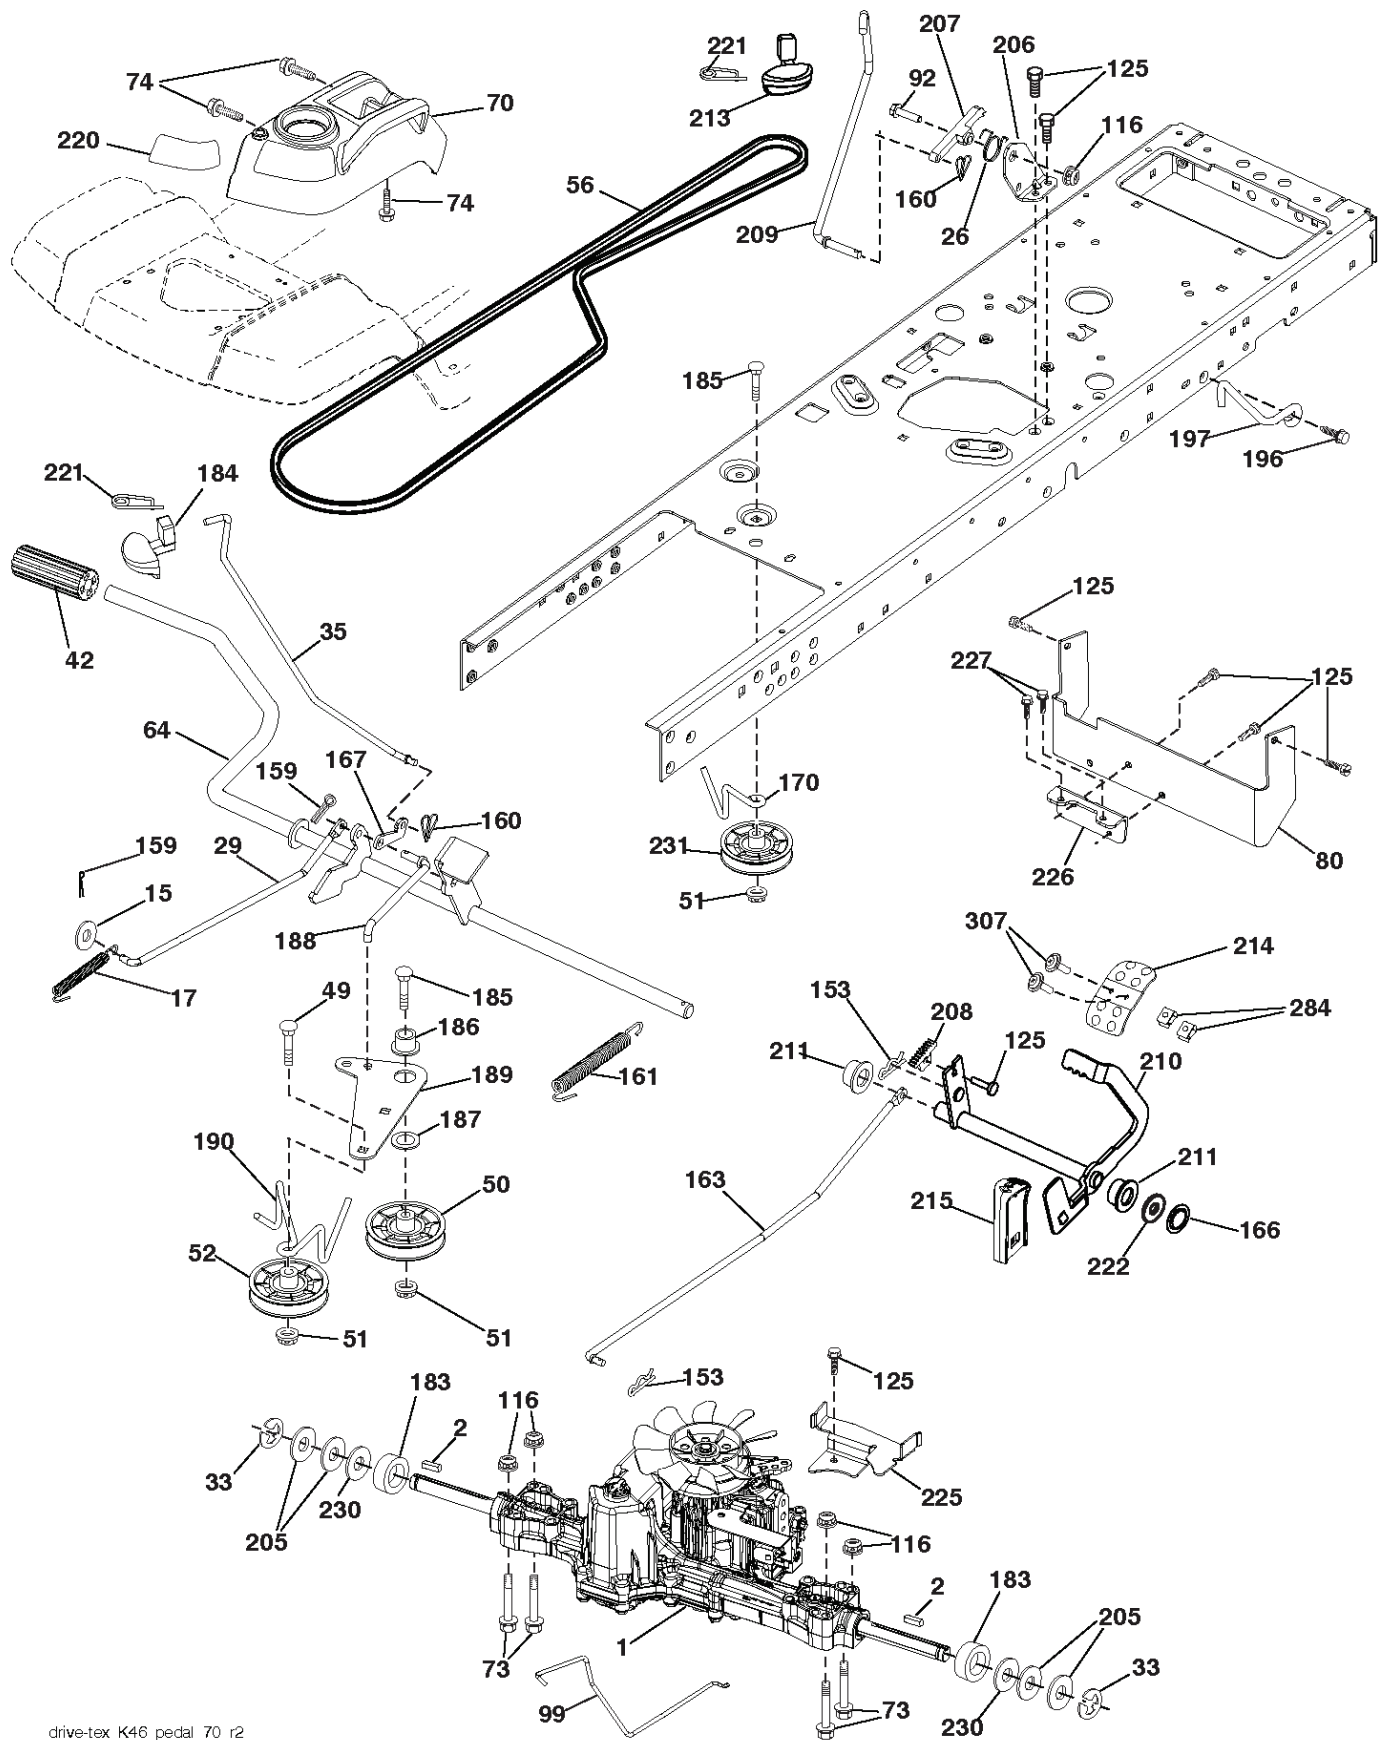

# **SPARE PARTS LIST**

---

REF.	PART NO.	DESCRIPTION	REMARK	QTY.	KIT
1	532411657	DECAL		1	
2	581627301	DECAL		1	
3	532440414	DECAL		1	
4	532424102	DECAL		1	
5	532423829	DECAL		1	
6	532440231	DECAL		1	
7	532418600	DECAL		1	
8	532426209	DECAL		1	
9	532145005	DECAL		1	
10	532436390	LABEL		1	
	532166960	DECAL		1	
	532439882	PAD	LH	1	
	532439881	PAD	RH	1	

REF.	PART NO.	DESCRIPTION	REMARK	QTY.	KIT
1	000000000	W/O DESCRIPTION	TRANSAXLE TUFFTORQ K46 CR (426121)	1	
2	532123583	KEY		1	
15	819131316	WASHER		1	
17	532413678	SRPING.BRAKE.K46.GREEN*SUBS/2*		1	
26	532199679	SPRING		1	
29	532403806	ROD		1	
33	812000001	RETAINER RING		1	
35	583864501	ROD		1	
42	532124872	PEDAL RUBBER		1	
49	872110614	BOLT		1	
50	532194327	PULLEY		1	
51	873900600	NUT		1	
52	532194326	PULLEY		1	
56	532130969	BELT		1	
64	532197865	SHAFT		1	
70	532439661	CONSOLE		1	
73	874490540	BOLT		1	
74	532142432	SCREW		1	
80	532440619	STRAP		1	
92	874760520	BOLT		1	
99	532415742	ROD		1	
116	873900500	NUT		1	
125	817000512	SCREW		1	
153	532124788	RETAINER RING		1	
159	876020412	SPLIT PIN		1	
160	532169484	PIN		1	
161	532105709	SPRING		1	
163	532448275	CONTROL		1	
166	532429164	NUT		1	
167	532405257	LATCH		1	
170	532413430	BELT GUIDE		1	
183	532137057	SPACER		1	
184	532441455	HANDLE		1	
185	872110622	BOLT		1	
186	532194321	SPACER		1	
187	819133210	WASHER		1	
188	532194323	LINK		1	
189	532194317	PLATE		1	
190	532194318	BELT GUIDE		1	
196	817000616	SCREW		1	
197	532195804	BRACKET		1	
205	532121748	WASHER		1	
206	532197867	BRACKET		1	
207	532197868	LATCH		1	
208	532197869	SUPPORT		1	
209	532199592	ROD		1	
210	532197860	ARM		1	
211	532120183	BEARING		1	
213	532403119	CONTROL		1	
214	532416863	PEDAL.FORWARD.HUSQVARNA.DEALER		1	
215	532401723	PEDAL		1	
220	532198908	LENS	RH	1	
221	532403187	SPRING		1	
222	879212010	WASHER		1	
225	532403319	BELT GUIDE		1	
226	532401564	BRACKET		1	
227	817490512	SCREW		1	
230	532188967	WASHER		1	
231	532407287	PULLEY		1	
284	532417693	NUT		1	
307	874180412	SCREW		1	