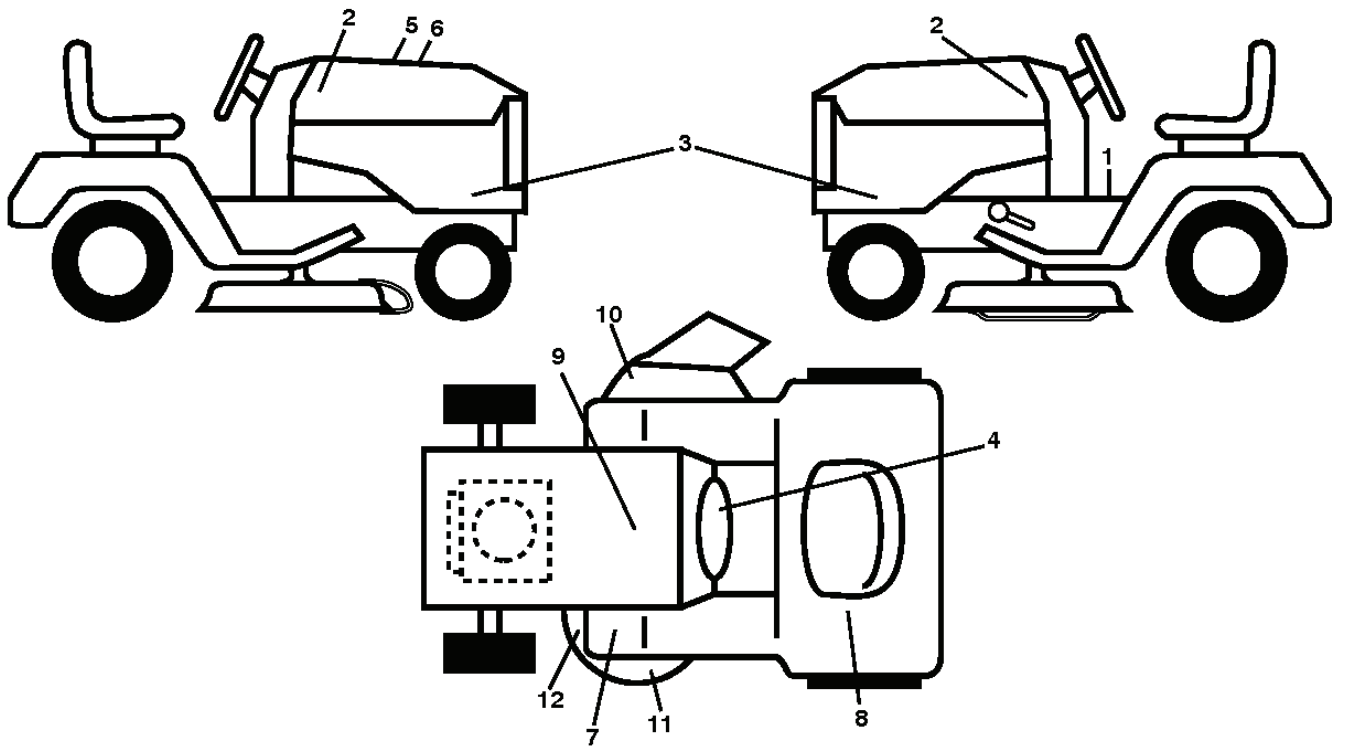

YTH24V48 LS, 96043012901, 2011-08

SPARE PARTS LIST

REF.	PART NO.	DESCRIPTION	REMARK	QTY.	KIT
2	532412282	PLATE		1	
3	532439752	LOGOTYPE		1	
5	532437470	DASH		1	
14	532441177	HOOD		1	
15	532439733	LENS		1	
18	532440653	GRILLE		1	
25	532443385	LENS		1	
36	817060512	SCREW		1	
37	532441208	FENDER		1	
58	532412281	PLATE		1	
68	817490508	SCREW		1	
125	581684801	CLIP		1	
130	532416358	SCREW		1	
137	532407590	DAMPING PIECE		1	
146	581857901	BOLT		1	
150	532439774	AIR DUCT		1	
151	532436670	BRACKET		1	
152	532439870	SHIELD		1	
159	817000612	SCREW		1	
161	532439929	CONSOLE		1	
162	532142432	SCREW		1	
165	532194330	SUPPORT		1	
175	532196304	SUPPORT		1	
176	532400776	SCREW		1	
177	532195227	BUSHING		1	
178	532199782	NET		1	
180	532194260	CHASSIS		1	
182	532406859	DASH		1	
183	874520520	BOLT		1	
189	817000512	SCREW		1	
191	532437455	INSERT		1	
194	873900500	NUT		1	
196	532439674	CONSOLE		1	
199	532198259	PLATE		1	
202	532439728	COVER	RH	1	
203	532439727	COVER	LH	1	
204	532435714	COVER		1	
205	532439730	SKIRT	RH	1	
206	532439729	SKIRT	LH	1	
207	532439734	CUP	RH	1	
208	532439735	CUP	LH	1	
214	532199145	CLIP		1	
217	532409167	ROD		1	
221	532198909	LENS	LH	1	
228	532195161	STUD		1	
233	532196539	BOLT		1	
234	532404742	DAMPING PIECE		1	
235	532406129	SPACER		1	
236	873930500	NUT		1	
297	532437456	INSERT		1	
306	873900600	NUT		1	
335	532448204	COVER		1	
336	532445309	COVER		1	
350	532445143	CLIP		1	
-----	532424918	GUARD KIT ASSEMBLY-BRUSH		1	

REF.	PART NO.	DESCRIPTION	REMARK	QTY.	KIT
1	532411657	DECAL		1	
2	581627301	DECAL		1	
3	532440414	DECAL		1	
4	532424102	DECAL		1	
5	532423829	DECAL		1	
6	532440231	DECAL		1	
7	532418600	DECAL		1	
8	532426209	DECAL		1	
9	532145005	DECAL		1	
10	581724301	DECAL		1	
11	539113224	DECAL		1	
12	532198785	LABEL		1	
	532166960	DECAL		1	
	532439882	PAD	LH	1	
	532439881	PAD	RH	1	