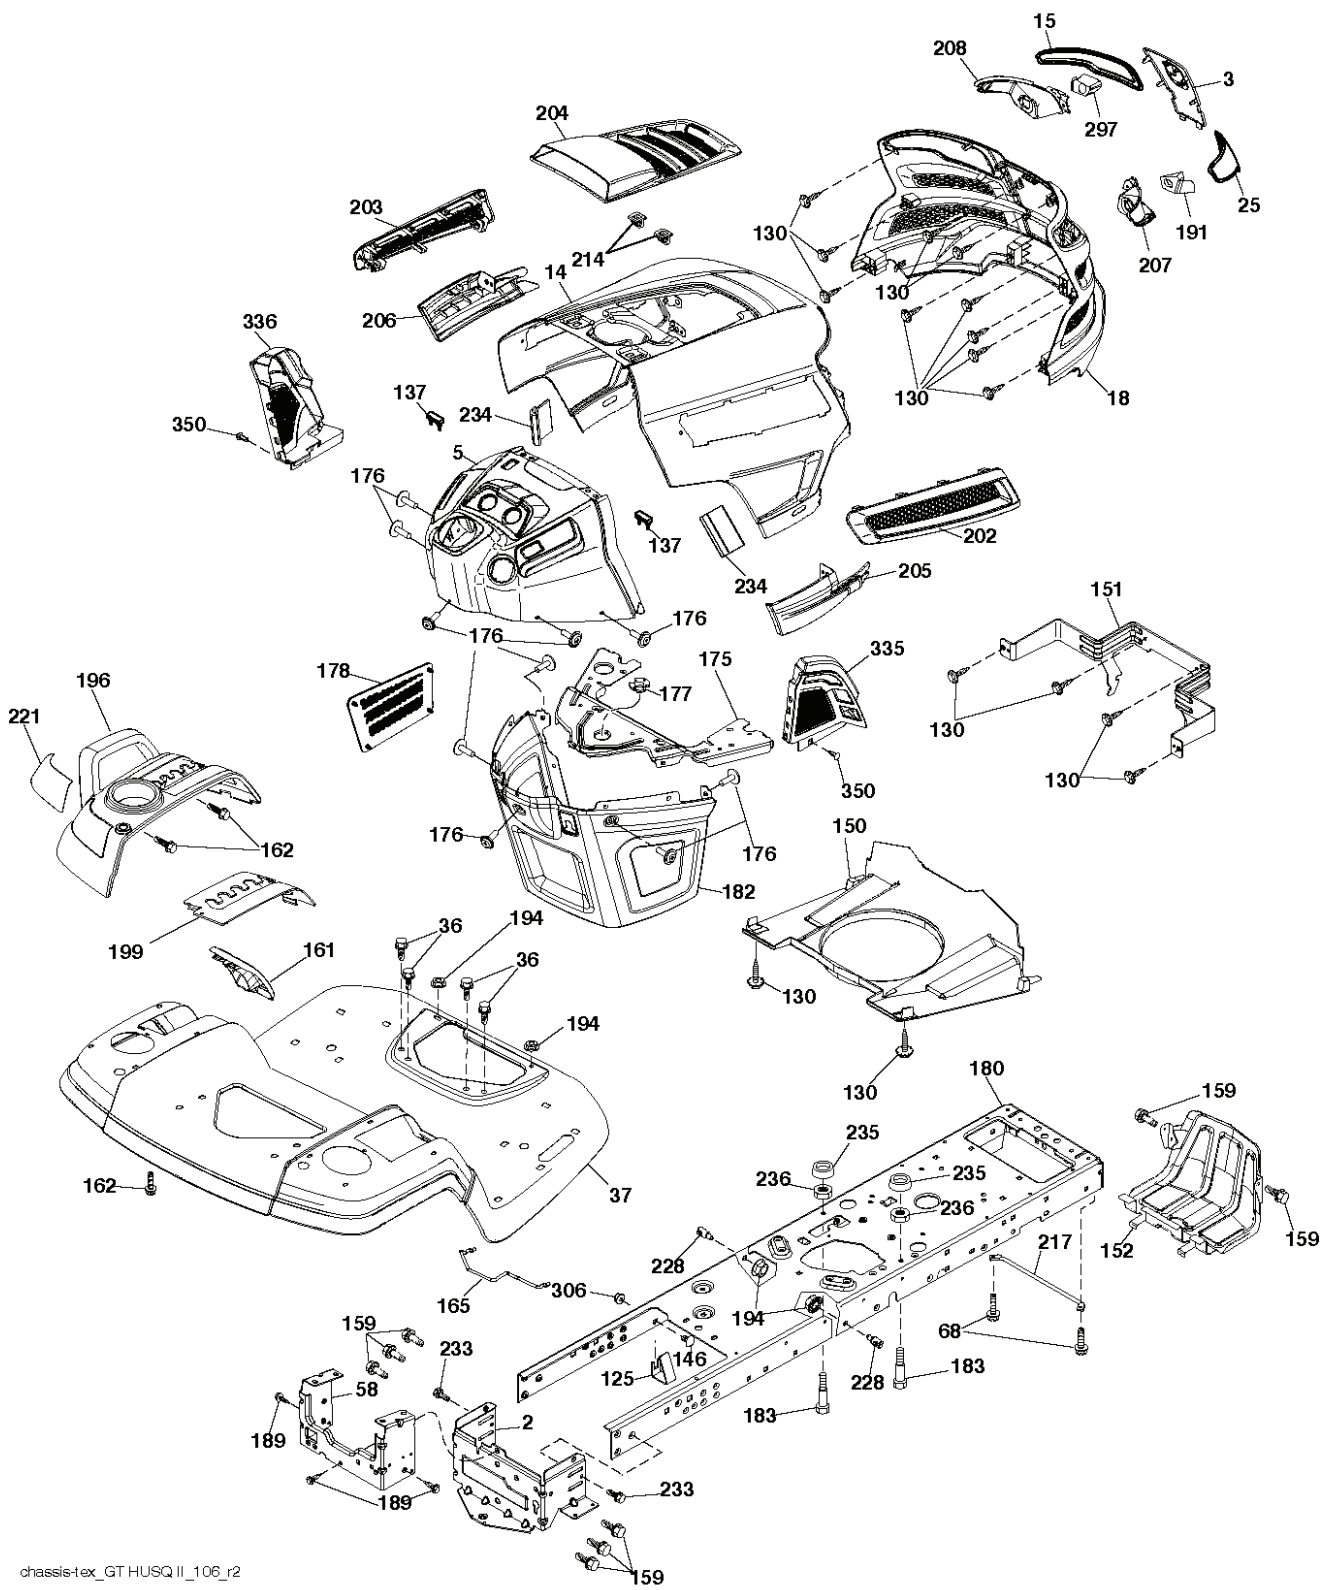

YTH24V48 LS, 96043012901, 2011-08

SPARE PARTS LIST

REF.	PART NO.	DESCRIPTION	REMARK	QTY.	KIT
2	532412282	PLATE		1	
3	532439752	LOGOTYPE		1	
5	532437470	DASH		1	
14	532441177	HOOD		1	
15	532439733	LENS		1	
18	532440653	GRILLE		1	
25	532443385	LENS		1	
36	817060512	SCREW		1	
37	532441208	FENDER		1	
58	532412281	PLATE		1	
68	817490508	SCREW		1	
125	581684801	CLIP		1	
130	532416358	SCREW		1	
137	532407590	DAMPING PIECE		1	
146	581857901	BOLT		1	
150	532439774	AIR DUCT		1	
151	532436670	BRACKET		1	
152	532439870	SHIELD		1	
159	817000612	SCREW		1	
161	532439929	CONSOLE		1	
162	532142432	SCREW		1	
165	532194330	SUPPORT		1	
175	532196304	SUPPORT		1	
176	532400776	SCREW		1	
177	532195227	BUSHING		1	
178	532199782	NET		1	
180	532194260	CHASSIS		1	
182	532406859	DASH		1	
183	874520520	BOLT		1	
189	817000512	SCREW		1	
191	532437455	INSERT		1	
194	873900500	NUT		1	
196	532439674	CONSOLE		1	
199	532198259	PLATE		1	
202	532439728	COVER	RH	1	
203	532439727	COVER	LH	1	
204	532435714	COVER		1	
205	532439730	SKIRT	RH	1	
206	532439729	SKIRT	LH	1	
207	532439734	CUP	RH	1	
208	532439735	CUP	LH	1	
214	532199145	CLIP		1	
217	532409167	ROD		1	
221	532198909	LENS	LH	1	
228	532195161	STUD		1	
233	532196539	BOLT		1	
234	532404742	DAMPING PIECE		1	
235	532406129	SPACER		1	
236	873930500	NUT		1	
297	532437456	INSERT		1	
306	873900600	NUT		1	
335	532448204	COVER		1	
336	532445309	COVER		1	
350	532445143	CLIP		1	
-----	532424918	GUARD KIT ASSEMBLY-BRUSH		1	

REF.	PART NO.	DESCRIPTION	REMARK	QTY.	KIT
1	532411657	DECAL		1	
2	581627301	DECAL		1	
3	532440414	DECAL		1	
4	532424102	DECAL		1	
5	532423829	DECAL		1	
6	532440231	DECAL		1	
7	532418600	DECAL		1	
8	532426209	DECAL		1	
9	532145005	DECAL		1	
10	581724301	DECAL		1	
11	539113224	DECAL		1	
12	532198785	LABEL		1	
	532166960	DECAL		1	
	532439882	PAD	LH	1	
	532439881	PAD	RH	1	