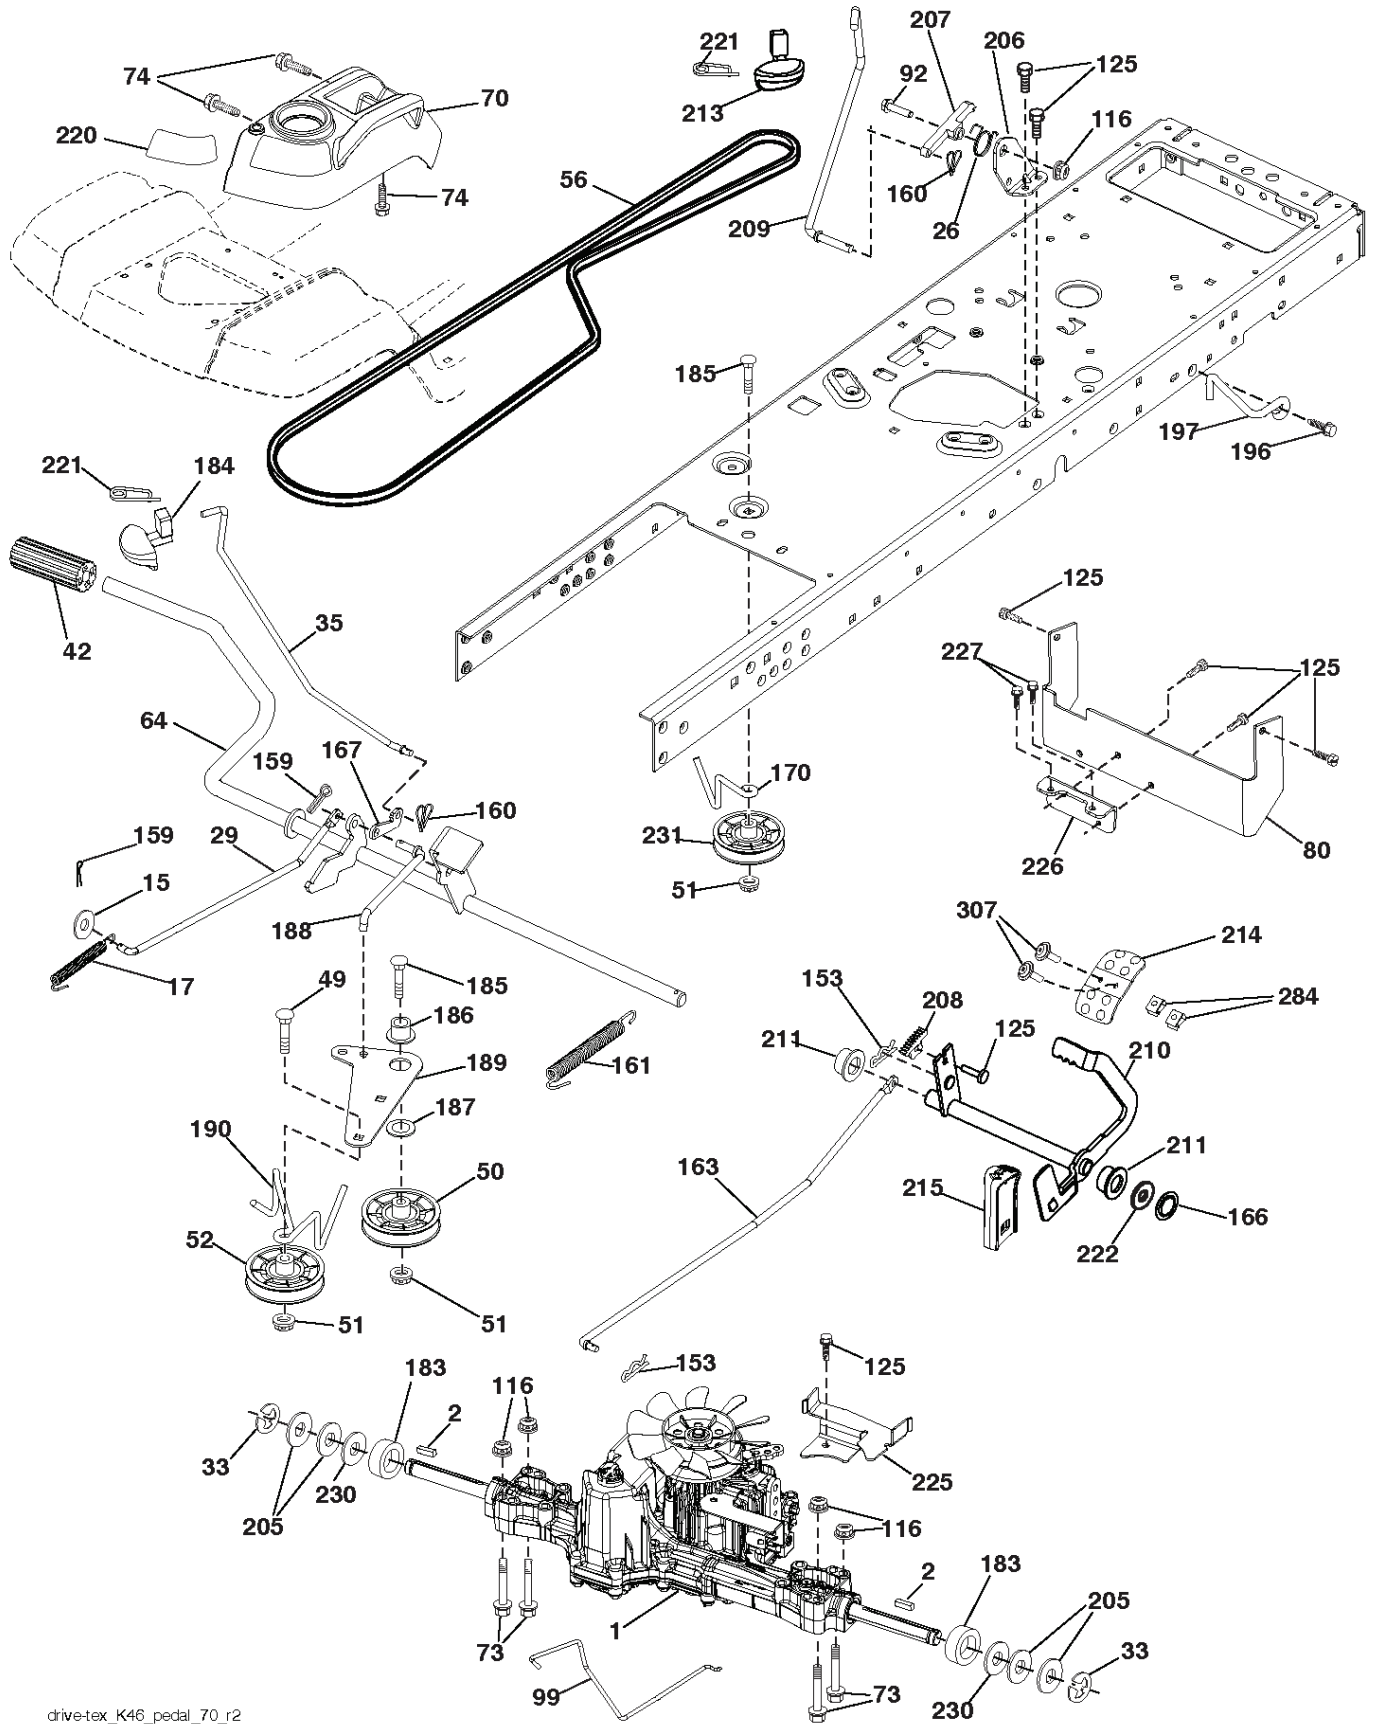

YTH24V48 LS, 96043012901, 2011-08

SPARE PARTS LIST

REF.	PART NO.	DESCRIPTION	REMARK	QTY.	KIT
2	532412282	PLATE		1	
3	532439752	LOGOTYPE		1	
5	532437470	DASH		1	
14	532441177	HOOD		1	
15	532439733	LENS		1	
18	532440653	GRILLE		1	
25	532443385	LENS		1	
36	817060512	SCREW		1	
37	532441208	FENDER		1	
58	532412281	PLATE		1	
68	817490508	SCREW		1	
125	581684801	CLIP		1	
130	532416358	SCREW		1	
137	532407590	DAMPING PIECE		1	
146	581857901	BOLT		1	
150	532439774	AIR DUCT		1	
151	532436670	BRACKET		1	
152	532439870	SHIELD		1	
159	817000612	SCREW		1	
161	532439929	CONSOLE		1	
162	532142432	SCREW		1	
165	532194330	SUPPORT		1	
175	532196304	SUPPORT		1	
176	532400776	SCREW		1	
177	532195227	BUSHING		1	
178	532199782	NET		1	
180	532194260	CHASSIS		1	
182	532406859	DASH		1	
183	874520520	BOLT		1	
189	817000512	SCREW		1	
191	532437455	INSERT		1	
194	873900500	NUT		1	
196	532439674	CONSOLE		1	
199	532198259	PLATE		1	
202	532439728	COVER	RH	1	
203	532439727	COVER	LH	1	
204	532435714	COVER		1	
205	532439730	SKIRT	RH	1	
206	532439729	SKIRT	LH	1	
207	532439734	CUP	RH	1	
208	532439735	CUP	LH	1	
214	532199145	CLIP		1	
217	532409167	ROD		1	
221	532198909	LENS	LH	1	
228	532195161	STUD		1	
233	532196539	BOLT		1	
234	532404742	DAMPING PIECE		1	
235	532406129	SPACER		1	
236	873930500	NUT		1	
297	532437456	INSERT		1	
306	873900600	NUT		1	
335	532448204	COVER		1	
336	532445309	COVER		1	
350	532445143	CLIP		1	
-----	532424918	GUARD KIT ASSEMBLY-BRUSH		1	

REF.	PART NO.	DESCRIPTION	REMARK	QTY.	KIT
1	532411657	DECAL		1	
2	581627301	DECAL		1	
3	532440414	DECAL		1	
4	532424102	DECAL		1	
5	532423829	DECAL		1	
6	532440231	DECAL		1	
7	532418600	DECAL		1	
8	532426209	DECAL		1	
9	532145005	DECAL		1	
10	581724301	DECAL		1	
11	539113224	DECAL		1	
12	532198785	LABEL		1	
	532166960	DECAL		1	
	532439882	PAD	LH	1	
	532439881	PAD	RH	1	