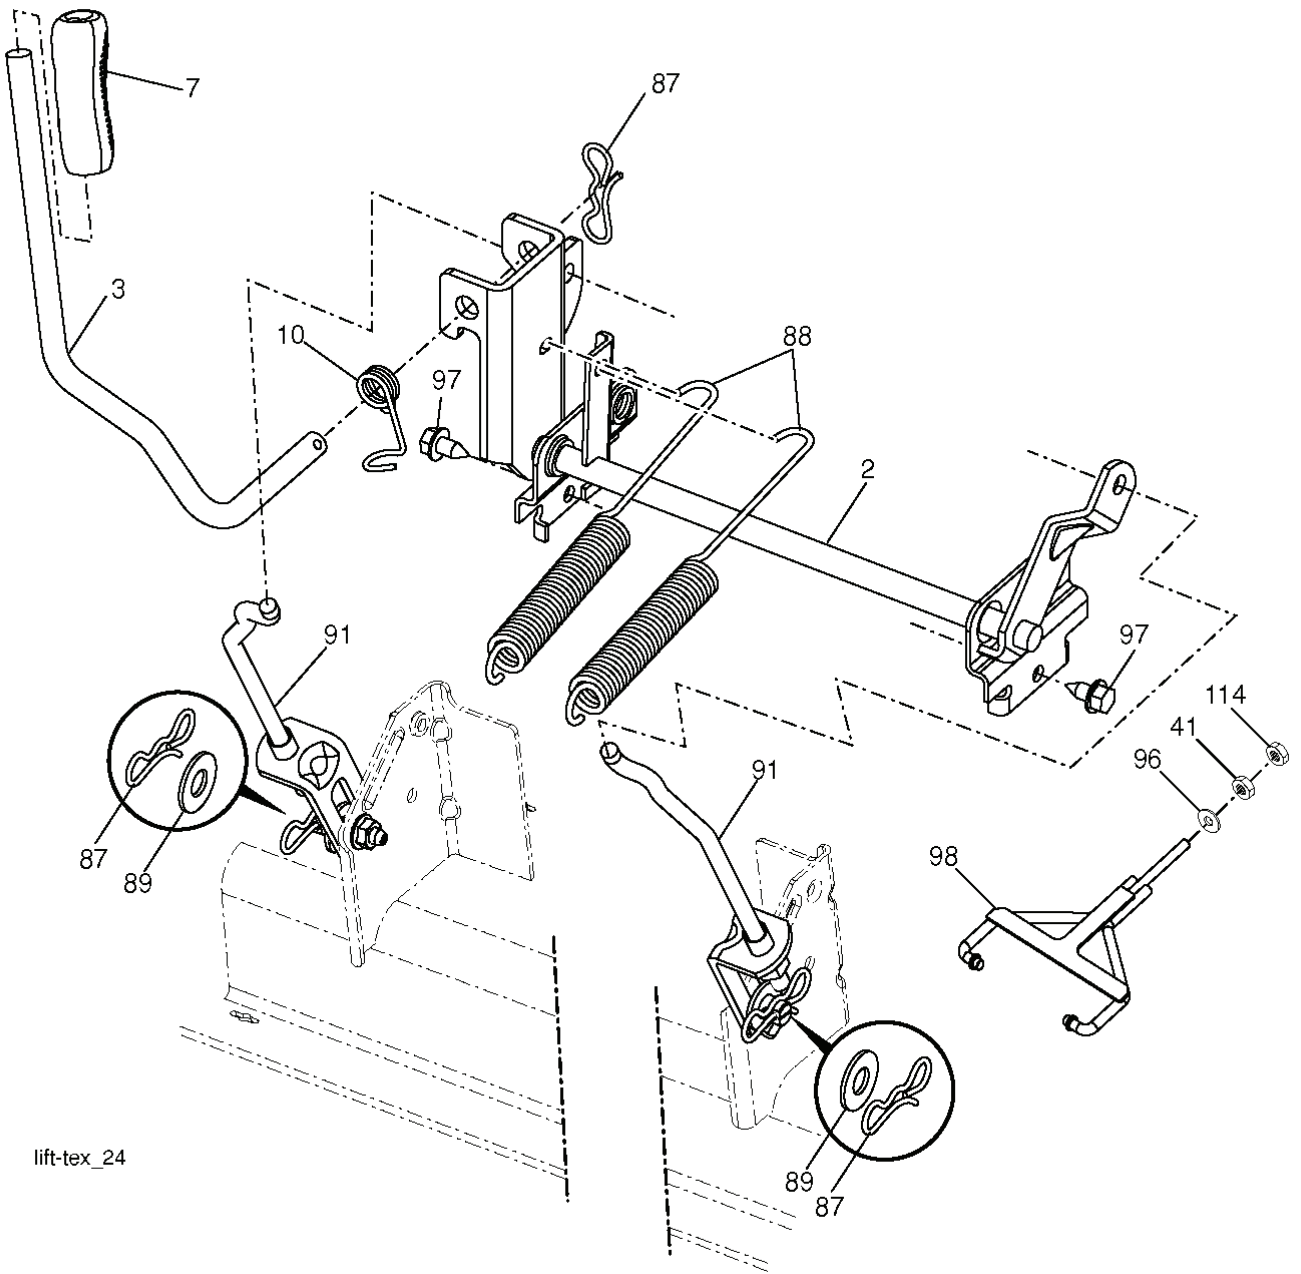

lift-tex_24

REF.	PART NO.	DESCRIPTION	REMARK	QTY.	KIT
2	532422027	SHAFT		1	
3	532195230	LEVER	RH	1	
7	532411555	GRIP		1	
10	532196314	SPRING		1	
41	532175994	NUT		1	
87	532194209	SPRING		1	
88	532410710	SPRING		1	
89	819191912	WASHER		1	
91	532403407	LINK		1	
96	532195263	BUSHING		1	
97	817000612	SCREW		1	
98	574822501	SUSPENSION		1	
114	873360700	NUT		1