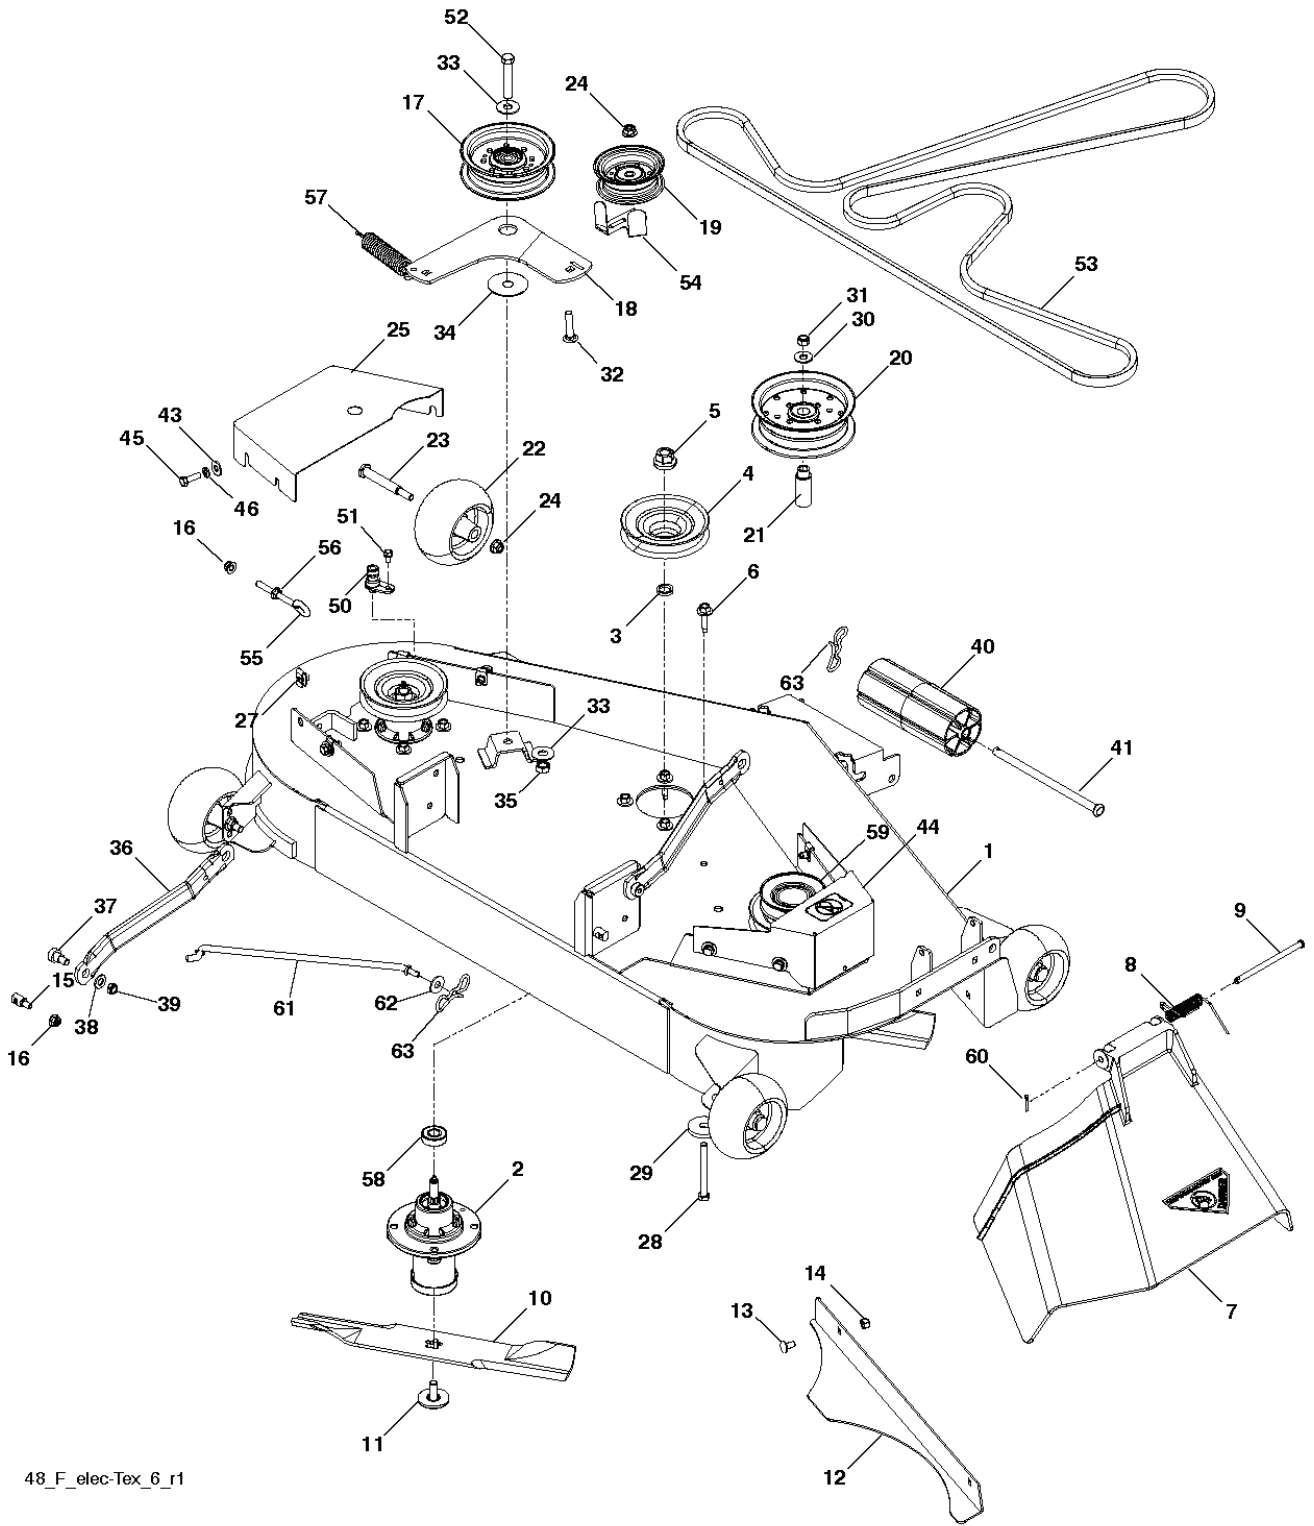

REF.	PART NO.	DESCRIPTION	REMARK	QTY.	KIT
1	594742001	SERVICE KIT		1	
2	539112170	HOUSING ASSY		1	
3	532187690	WASHER		1	
4	532174375	PULLEY		1	
5	532400234	NUT		1	
6	532173984	SCREW		1	
7	539110732	DEFLECTOR		1	
8	539110735	SPRING		1	
9	539110736	CLEVIS PIN		1	
10	539113425	RIDE ON BLADE		1	
11	532193003	SCREW		1	
12	539113426	PLATE		1	
13	872110505	BOLT		1	
14	873800500	LOCK NUT		1	
15	532195161	STUD		1	
16	539112899	NUT, 5/16-18, NYLOC		1	
17	532196104	PULLEY		1	
18	574827101	ARM		1	
19	532177968	PULLEY		1	
20	539132728	PULLEY		1	
21	575224501	BUSHING		1	
22	539107610	WHEEL		1	
23	532193406	BOLT		1	
24	521996501	NUT		1	
25	575224702	SHIELD	LH	1	
27	539104763	CLIP		1	
28	539108271	BOLT		1	
29	539106504	WASHER		1	
30	819141614	WASHER		1	
31	539976979	NUT		1	
32	539990923	RHSNB 3/8-16X1-3/4 GR 5 ZD		1	
33	539104864	WASHER		1	
34	532178515	WASHER		1	
35	539119124	NUT		1	
36	532195185	ARM		1	
37	539113621	SB 3/8-16 X 3/8 SKT HD ZD		1	
38	819131316	WASHER		1	
39	539200282	NUT		1	
40	532176066	ROLLER		1	
41	532179127	ROD ROLLER NOSE		1	
63	532194208	PIN		1	
43	819121414	WASHER		1	
44	575967202	SHIELD		1	
45	874780516	BOLT		1	
46	810030500	WASHER		1	
50	532415598	HOSE COUPLING		1	
51	817490408	SCREW		1	
52	874780740	BOLT		1	
53	574845602	BELT		1	
54	575224301	GUARD		1	
55	539115574	EYE BOLT		1	
56	873900700	NUT		1	
57	539106850	SPRING		1	
58	539112050	BALL BEARING		1	
59	575352901	PULLEY		1	
60	532169484	PIN		1	
61	532404851	ROD		1	
62	819131312	WASHER		1	
---	532416405	COUPLING		1	
---	594742001	SERVICE KIT		1