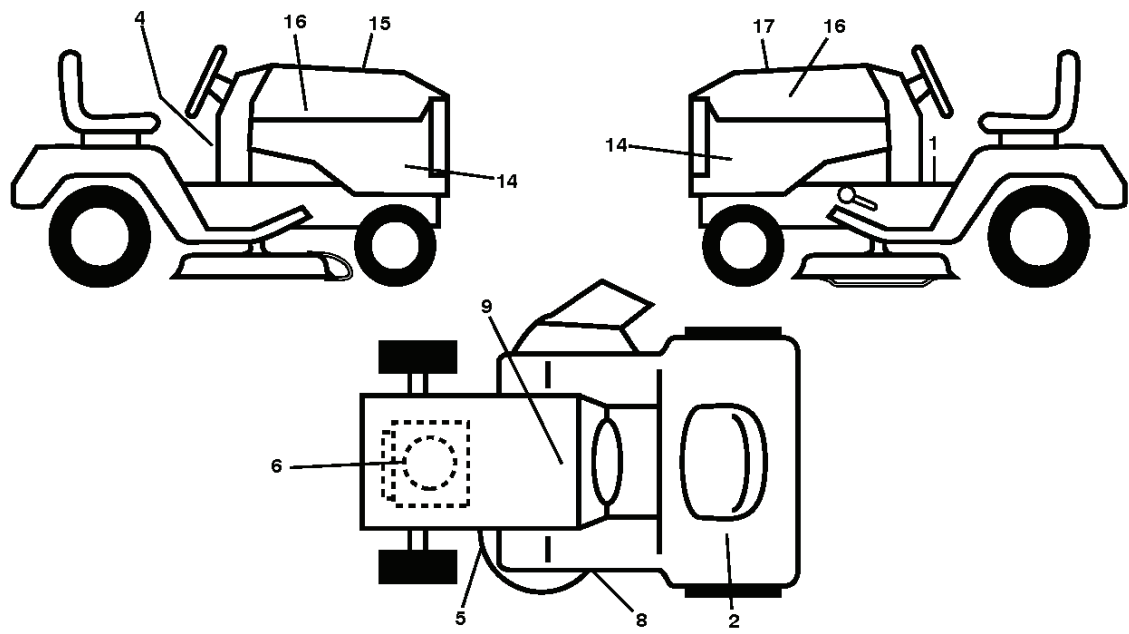

YTH24V48 LS, 96043009800, 2009-12

SPARE PARTS LIST

TRACTOR - MODEL NO. YTH24V48LS (96043009800), PRODUCT NO. 960 43 00-98
CHASSIS

REF.	PART NO.	DESCRIPTION	REMARK	QTY.	KIT
2	532412283	FRAME		1	
3	532405012	LOGOTYPE		1	
5	532448437	DASH		1	
14	532411046	HOOD		1	
15	532198907	LENS		1	
18	532408607	FRONT COVER		1	
25	532198906	LENS		1	
36	817060512	SCREW		1	
37	532401825	FENDER		1	
58	532412281	PLATE		1	
68	817490508	SCREW		1	
130	532416358	SCREW		1	
137	532407590	DAMPING PIECE		1	
150	532198512	BRACKET		1	
152	532194329	SHIELD		1	
159	817000612	SCREW		1	
161	532401826	CONSOLE		1	
162	532142432	SCREW		1	
165	532194330	SUPPORT		1	
175	532196304	SUPPORT		1	
176	532400776	SCREW		1	
177	532195227	BUSHING		1	
178	532199782	NET		1	
180	532194260	CHASSIS		1	
181	532403025	BUSHING		1	
182	532406859	DASH		1	
183	874520520	BOLT		1	
189	817000512	SCREW		1	
194	873900500	NUT		1	
196	532417778	CONSOLE		1	
199	532198259	PLATE		1	
202	532403048	LIST	RH	1	
203	532403076	LIST	LH	1	
204	532416613	COVER		1	
205	532401709	LIST	RH	1	
206	532401711	LIST	LH	1	
207	532197198	LENS	RH	1	
208	532197199	LENS	LH	1	
209	532199130	INSERT	RH	1	
210	532199131	INSERT	LH	1	
211	532199132	INSERT	RH	1	
212	532199133	INSERT	LH	1	
214	532199145	CLIP		1	
217	532409167	ROD		1	
221	532198909	LENS	LH	1	
228	532195161	STUD		1	
233	532196539	BOLT		1	
234	532404742	DAMPING PIECE		1	
235	532406129	SPACER		1	
236	873930500	NUT		1	
238	532408606	PLATE		1	
298	532110452	NUT		1	
				1	

**TRACTOR - MODEL NO. YTH24V48LS (96043009800), PRODUCT NO. 960 43 00-98
DECALS**

REF.	PART NO.	DESCRIPTION	REMARK	QTY.	KIT
1	532411658	DECAL		1	
2	532426209	DECAL		1	
4	532424102	DECAL		1	
5	532178455	DECAL		1	
6	532432916	DECAL		1	
8	532198785	LABEL		1	
9	532145005	DECAL		1	
14	532432739	DECAL		1	
15	532423829	DECAL		1	
16	532429196	DECAL		1	
17	532432722	DECAL		1	
	532166960	DECAL		1	
	532401771	FOOTREST	LH	1	
	532403773	FOOTREST	RH	1	