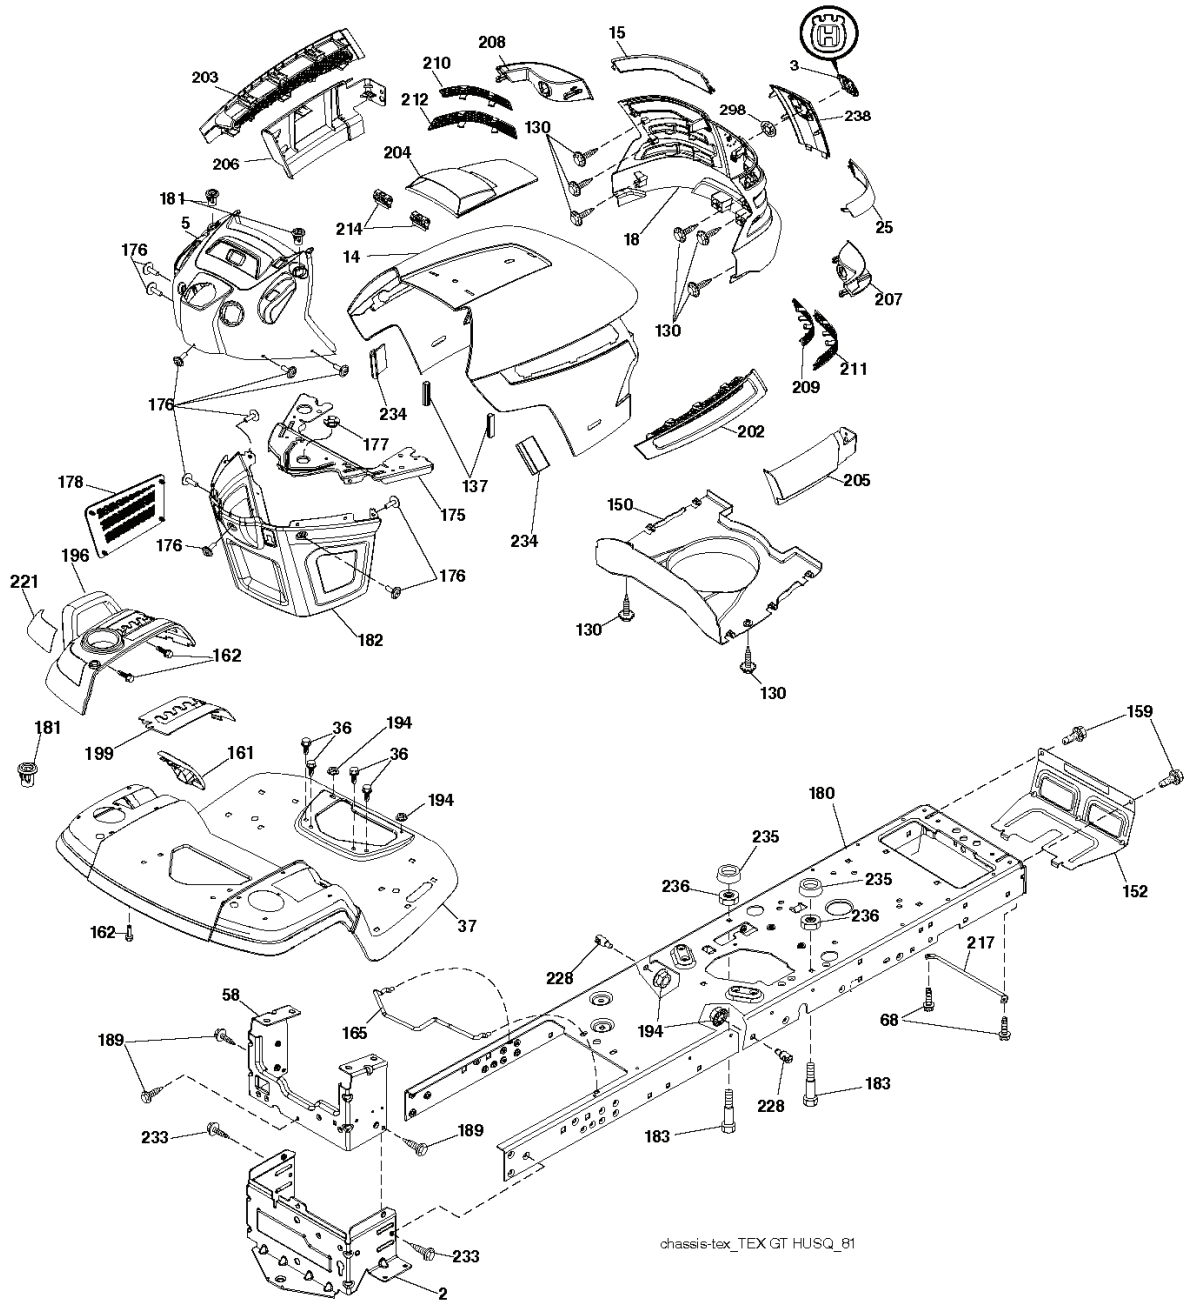

YTH24V48 LS, 96043009800, 2009-12

SPARE PARTS LIST

TRACTOR - MODEL NO. YTH24V48LS (96043009800), PRODUCT NO. 960 43 00-98
CHASSIS

REF.	PART NO.	DESCRIPTION	REMARK	QTY.	KIT
2	532412283	FRAME		1	
3	532405012	LOGOTYPE		1	
5	532448437	DASH		1	
14	532411046	HOOD		1	
15	532198907	LENS		1	
18	532408607	FRONT COVER		1	
25	532198906	LENS		1	
36	817060512	SCREW		1	
37	532401825	FENDER		1	
58	532412281	PLATE		1	
68	817490508	SCREW		1	
130	532416358	SCREW		1	
137	532407590	DAMPING PIECE		1	
150	532198512	BRACKET		1	
152	532194329	SHIELD		1	
159	817000612	SCREW		1	
161	532401826	CONSOLE		1	
162	532142432	SCREW		1	
165	532194330	SUPPORT		1	
175	532196304	SUPPORT		1	
176	532400776	SCREW		1	
177	532195227	BUSHING		1	
178	532199782	NET		1	
180	532194260	CHASSIS		1	
181	532403025	BUSHING		1	
182	532406859	DASH		1	
183	874520520	BOLT		1	
189	817000512	SCREW		1	
194	873900500	NUT		1	
196	532417778	CONSOLE		1	
199	532198259	PLATE		1	
202	532403048	LIST	RH	1	
203	532403076	LIST	LH	1	
204	532416613	COVER		1	
205	532401709	LIST	RH	1	
206	532401711	LIST	LH	1	
207	532197198	LENS	RH	1	
208	532197199	LENS	LH	1	
209	532199130	INSERT	RH	1	
210	532199131	INSERT	LH	1	
211	532199132	INSERT	RH	1	
212	532199133	INSERT	LH	1	
214	532199145	CLIP		1	
217	532409167	ROD		1	
221	532198909	LENS	LH	1	
228	532195161	STUD		1	
233	532196539	BOLT		1	
234	532404742	DAMPING PIECE		1	
235	532406129	SPACER		1	
236	873930500	NUT		1	
238	532408606	PLATE		1	
298	532110452	NUT		1	
				1	

**TRACTOR - MODEL NO. YTH24V48LS (96043009800), PRODUCT NO. 960 43 00-98
DECALS**

REF.	PART NO.	DESCRIPTION	REMARK	QTY.	KIT
1	532411658	DECAL		1	
2	532426209	DECAL		1	
4	532424102	DECAL		1	
5	532178455	DECAL		1	
6	532432916	DECAL		1	
8	532198785	LABEL		1	
9	532145005	DECAL		1	
14	532432739	DECAL		1	
15	532423829	DECAL		1	
16	532429196	DECAL		1	
17	532432722	DECAL		1	
	532166960	DECAL		1	
	532401771	FOOTREST	LH	1	
	532403773	FOOTREST	RH	1	