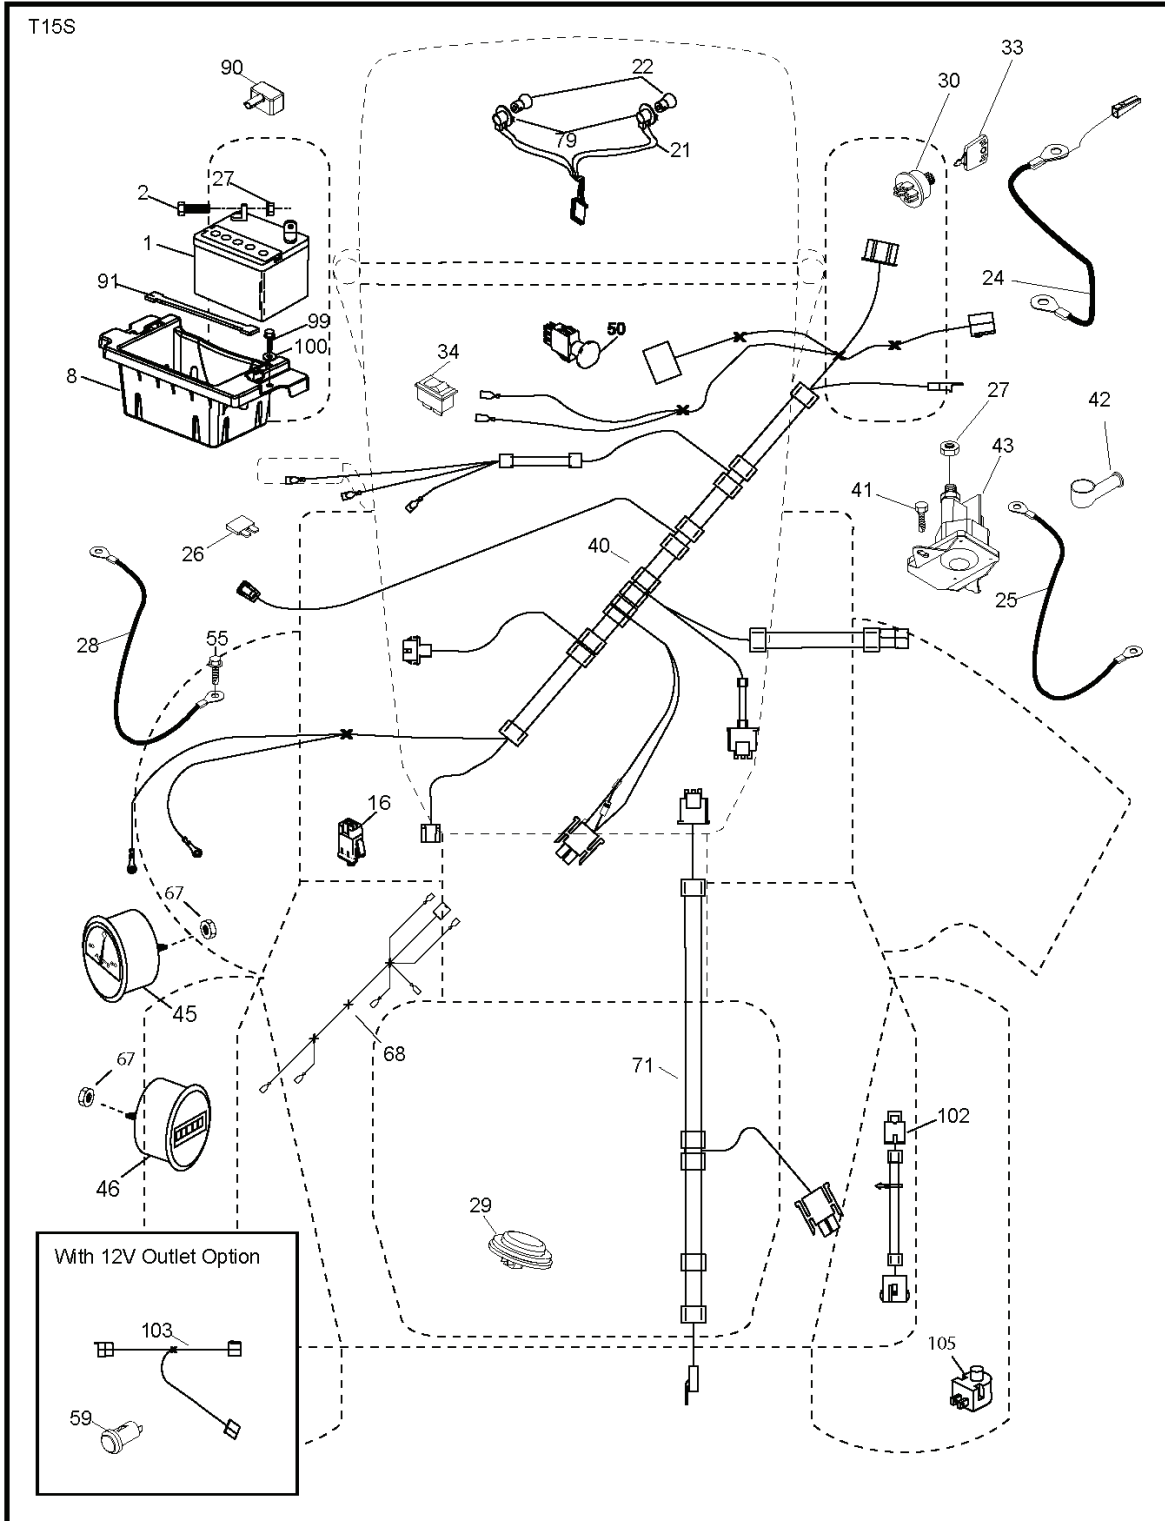

REF.	PART NO.	DESCRIPTION	REMARK	QTY.	KIT
1	532426121	TRANSAXLE(K46CR)ETC.	TRANSAXLE TUFFTORQ K46 LD	1	
2	532123583	KEY		1	
15	819131316	WASHER		1	
17	532413678	SRPING.BRAKE.K46.GREEN*SUBS/2*		1	
26	532199679	SPRING		1	
29	532403806	ROD		1	
33	812000001	RETAINER RING		1	
35	532199591	ROD		1	
42	532124872	PEDAL RUBBER		1	
49	872110614	BOLT		1	
50	532194327	PULLEY		1	
51	873900600	NUT		1	
52	532194326	PULLEY		1	
56	532130969	BELT		1	
64	532197865	SHAFT		1	
70	532400530	PANEL		1	
73	874490544	SCREW		1	
74	532142432	SCREW		1	
80	532410024	STRAP TORQUE		1	
92	874760520	BOLT		1	
99	532415742	ROD		1	
116	873900500	NUT		1	
125	817000512	SCREW		1	
153	532124788	RETAINER RING		1	
159	876020412	SPLIT PIN		1	
160	532169484	PIN		1	
161	532105709	SPRING		1	
163	532401034	ROD		1	
166	532429164	NUT		1	
167	532405257	LATCH		1	
170	532194322	KEEPER		1	
171	872110616	BOLT		1	
183	532137057	SPACER		1	
184	532403118	CONTROL		1	
185	872110622	BOLT		1	
186	532194321	SPACER		1	
187	819133210	WASHER		1	
188	532194323	LINK		1	
189	532194317	PLATE		1	
190	532194318	BELT GUIDE		1	
196	817000616	SCREW		1	
197	532195804	BRACKET		1	
205	532121748	WASHER		1	
206	532197867	BRACKET		1	
207	532197868	LATCH		1	
208	532197869	SUPPORT		1	
209	532199592	ROD		1	
210	532197860	ARM		1	
211	532120183	BEARING		1	
213	532403119	CONTROL		1	
214	532416863	PEDAL.FORWARD.HUSQVARNA.DEALER		1	
215	532401723	PEDAL		1	
220	532198908	LENS		1	
221	532403187	SPRING		1	
222	879212010	WASHER		1	
225	532403319	BELT GUIDE		1	
226	532401564	BRACKET		1	
230	532188967	WASHER		1	
284	532417693	NUT		1	
285	532417765	SCREW.PHD.1/4-20.BOX DRVE		1	

TRACTOR - MODEL NO. YTH24V48LS (96043009800), PRODUCT NO. 960 43 00-98
ELECTRICAL