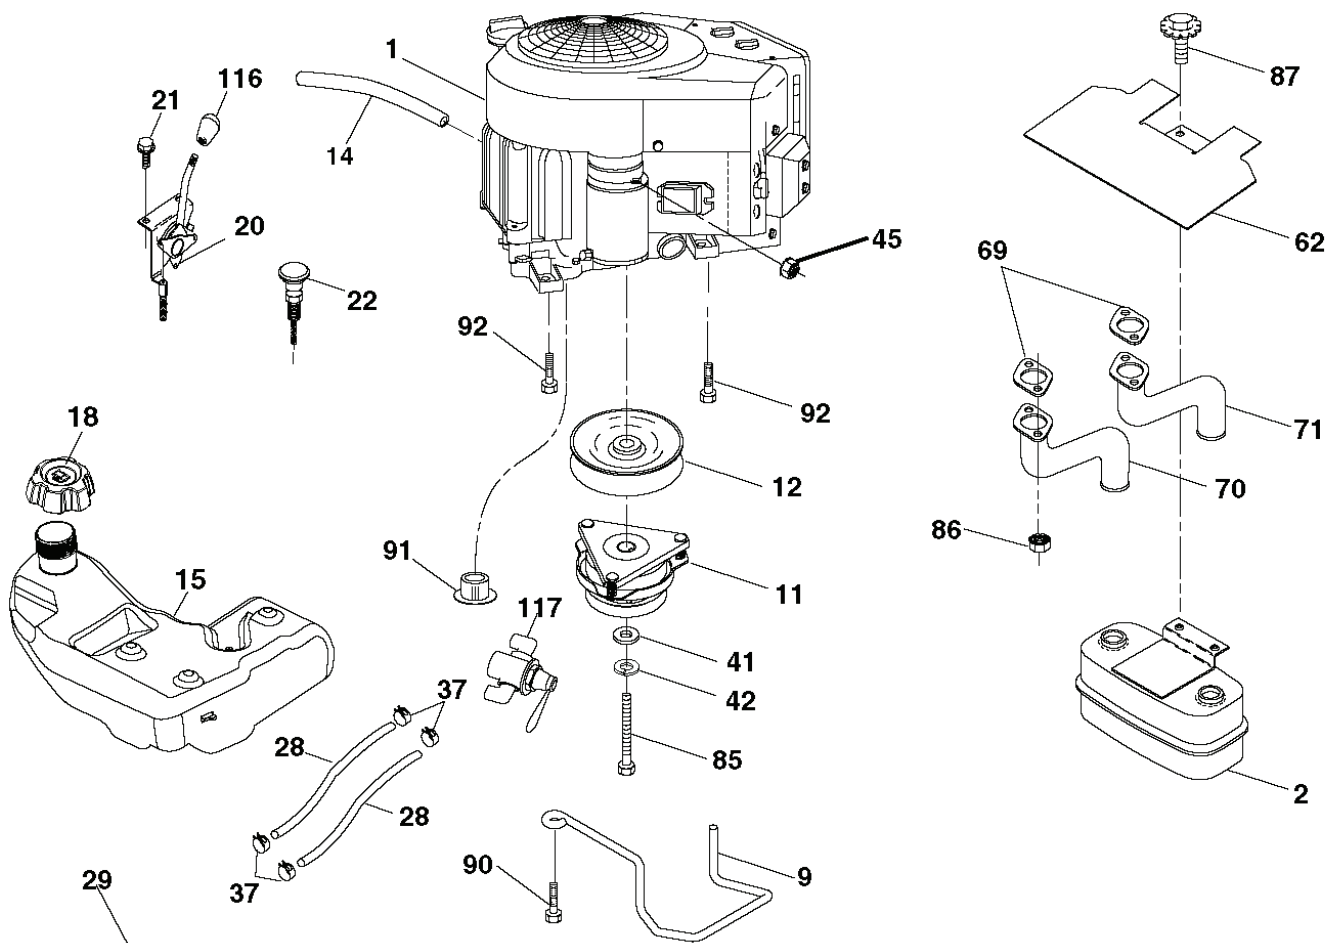

REF.	PART NO.	DESCRIPTION	REMARK	QTY.	KIT
1	532163465	BATTERY		1	
2	874760412	BOLT		1	
8	532186491	BOX		1	
16	532176138	MICRO SWITCH		1	
21	532400252	HARNESS		1	
22	532004152	BULB		1	
24	532400253	CABLE		1	
25	532412895	CABLE.STARTER.6G.BL/RE*SUBS/2*		1	
26	532175158	FUSE		1	
27	873510400	NUT		1	
28	532145491	CABLE		1	
29	532401545	SWITCH		1	
30	532193350	IGNITION MODULE		1	
33	532411933	KEY		1	
34	532110712	SWITCH		1	
40	532402167	CABLE		1	
41	817720408	SCREW		1	
42	532131563	COVER		1	
43	532192507	SOLENOID		1	
45	532425270	GAUGE		1	
46	532425271	GAUGE		1	
50	532174651	SWITCH		1	
55	817060512	SCREW		1	
59	532400303	OUTLET-12 VOLT		1	
71	532194276	CABLE ASSY		1	
79	532175242	HOLDER		1	
90	532435395	TERMINAL COVER		1	
91	532190270	STRAP BATTERY MOUNT FRO		1	
99	817670412	SCREW		1	
100	819091416	WASHER		1	
102	532404454	CABLE		1	
103	532421747	HARNESS		1	
105	532407568	SWITCH		1	

SPARK ARRESTER KIT

engine-tex_Kawa-2cyL_10