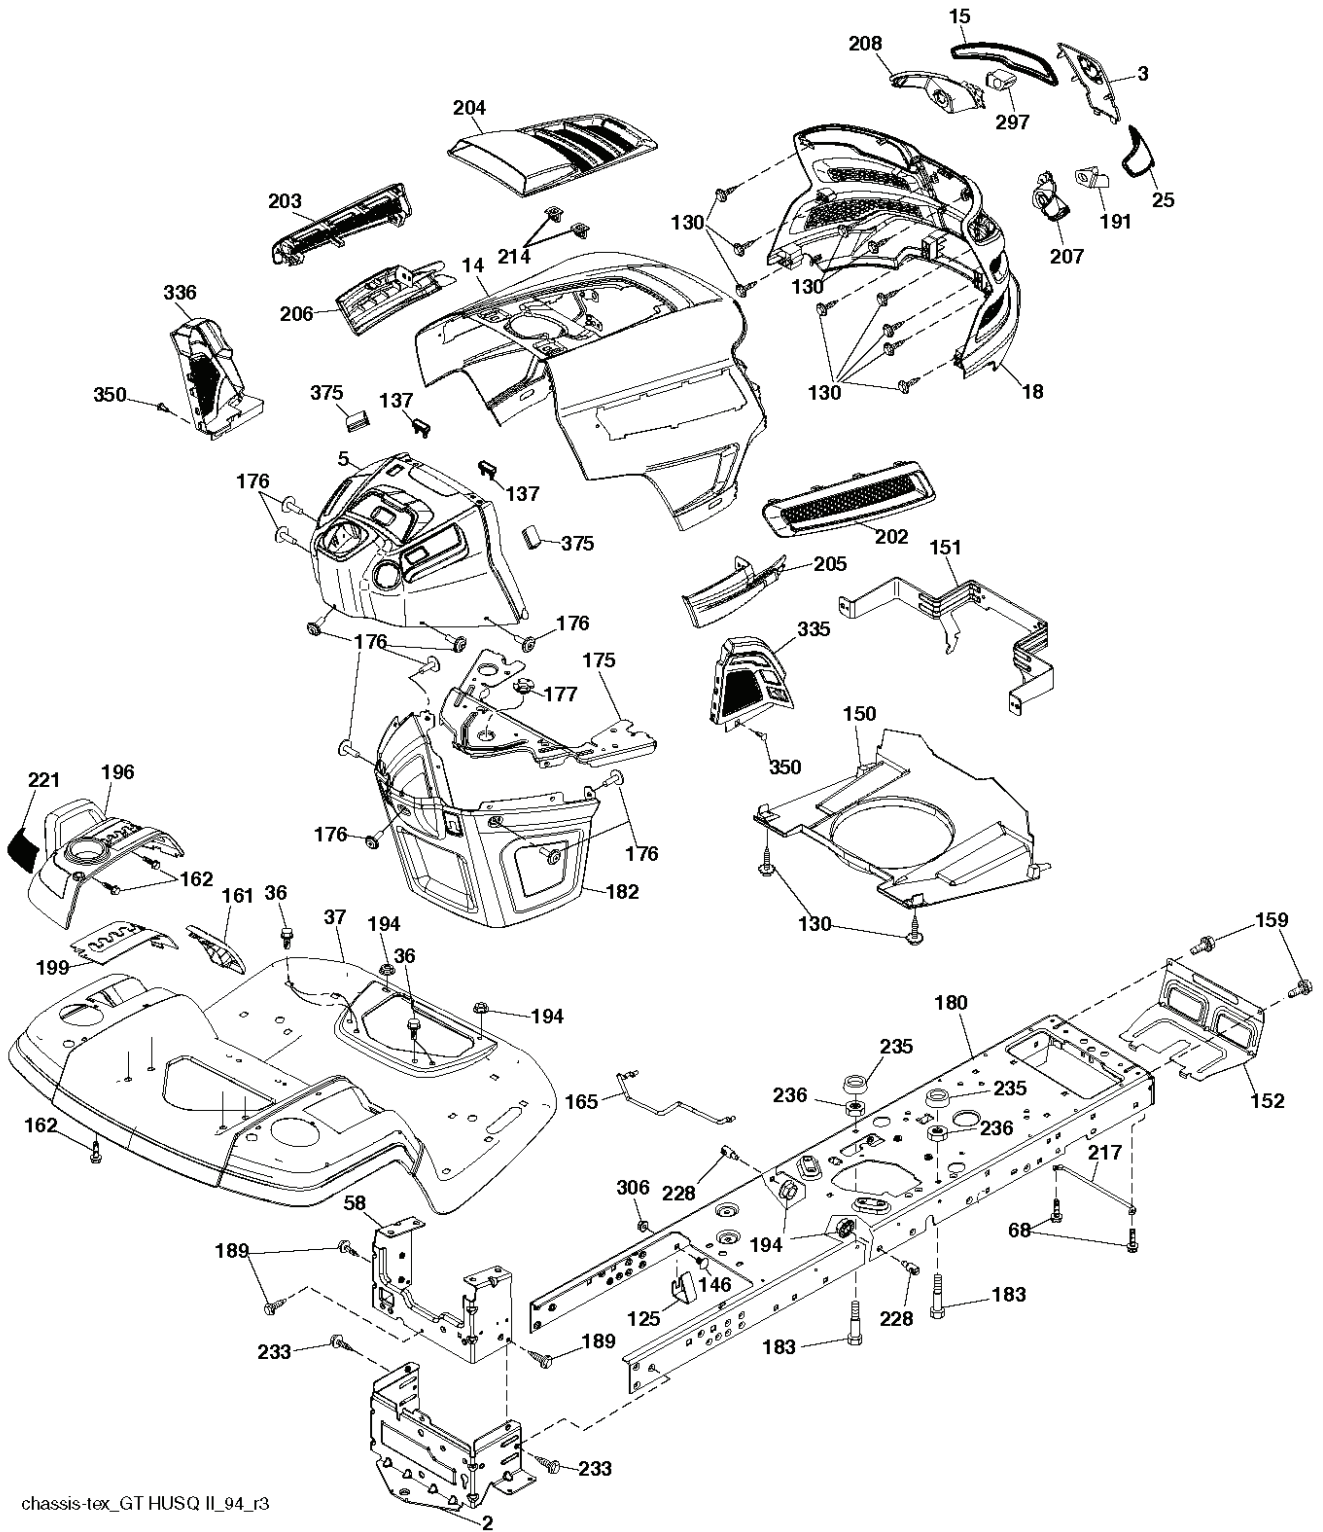

YTH2648TDRF, 96041026403, 2014-05

SPARE PARTS LIST

REF.	PART NO.	DESCRIPTION	REMARK	QTY.	KIT
2	532412282	PLATE		1	
3	532444481	LOGOTYPE		1	
5	532437486	DASH		1	
14	532441177	HOOD		1	
15	532439733	LENS		1	
18	532440653	GRILLE		1	
25	532443385	LENS		1	
36	817060512	SCREW		1	
37	532441208	FENDER		1	
58	532412281	PLATE		1	
68	817490508	SCREW		1	
125	581684801	CLIP		1	
130	532416358	SCREW		1	
137	532407590	DAMPING PIECE		1	
146	581857901	BOLT		1	
150	532439774	AIR DUCT		1	
151	532436670	BRACKET		1	
152	532439870	SHIELD		1	
159	817000612	SCREW		1	
161	532439929	CONSOLE		1	
162	532142432	SCREW		1	
165	532194330	SUPPORT		1	
175	532196304	SUPPORT		1	
176	532400776	SCREW		1	
177	532195228	BUSHING		1	
180	532445559	CHASSIS		1	
182	532406859	DASH		1	
183	874520520	BOLT		1	
189	817000512	SCREW		1	
191	532437455	INSERT		1	
194	873900500	NUT		1	
196	532439674	CONSOLE		1	
199	532198259	PLATE		1	
202	532439728	COVER		1	
203	532439727	COVER		1	
204	532435714	COVER		1	
205	532439730	SKIRT		1	
206	532439729	SKIRT		1	
207	532439734	CUP		1	
208	532439735	CUP		1	
214	532199145	CLIP		1	
217	532409167	ROD		1	
221	532198909	LENS		1	
228	532195161	STUD		1	
233	532196539	BOLT		1	
235	532406129	SPACER		1	
236	873930500	NUT		1	
297	532437456	INSERT		1	
306	873900600	NUT		1	
335	532448204	COVER		1	
336	532445309	COVER		1	
350	532445143	CLIP		1	
375	586908201	BUMPER		1	
--	532431882	GUARD		1	

REF.	PART NO.	DESCRIPTION	REMARK	QTY.	KIT
1	581724001	DECAL		1	
2	587216101	DECAL		1	
3	532432917	DECAL		1	
4	581724102	DECAL		1	
5	532418600	DECAL		1	
6	581579701	DECAL		1	
7	581578001	DECAL		1	
8	587015101	DECAL		1	
9	532145005	DECAL		1	
10	586800301	DECAL		1	
11	581578101	DECAL		1	
12	532443842	DECAL		1	
14	532444461	DECAL		1	
15	581579601	DECAL		1	
16	581627301	DECAL		1	
17	581724301	DECAL		1	
18	581580002	DECAL		1	
19	581579201	DECAL		1	
20	584904601	DECAL		1	
--	581724801	DECAL		1	
--	532439882	PAD		1	
--	532439881	PAD		1	