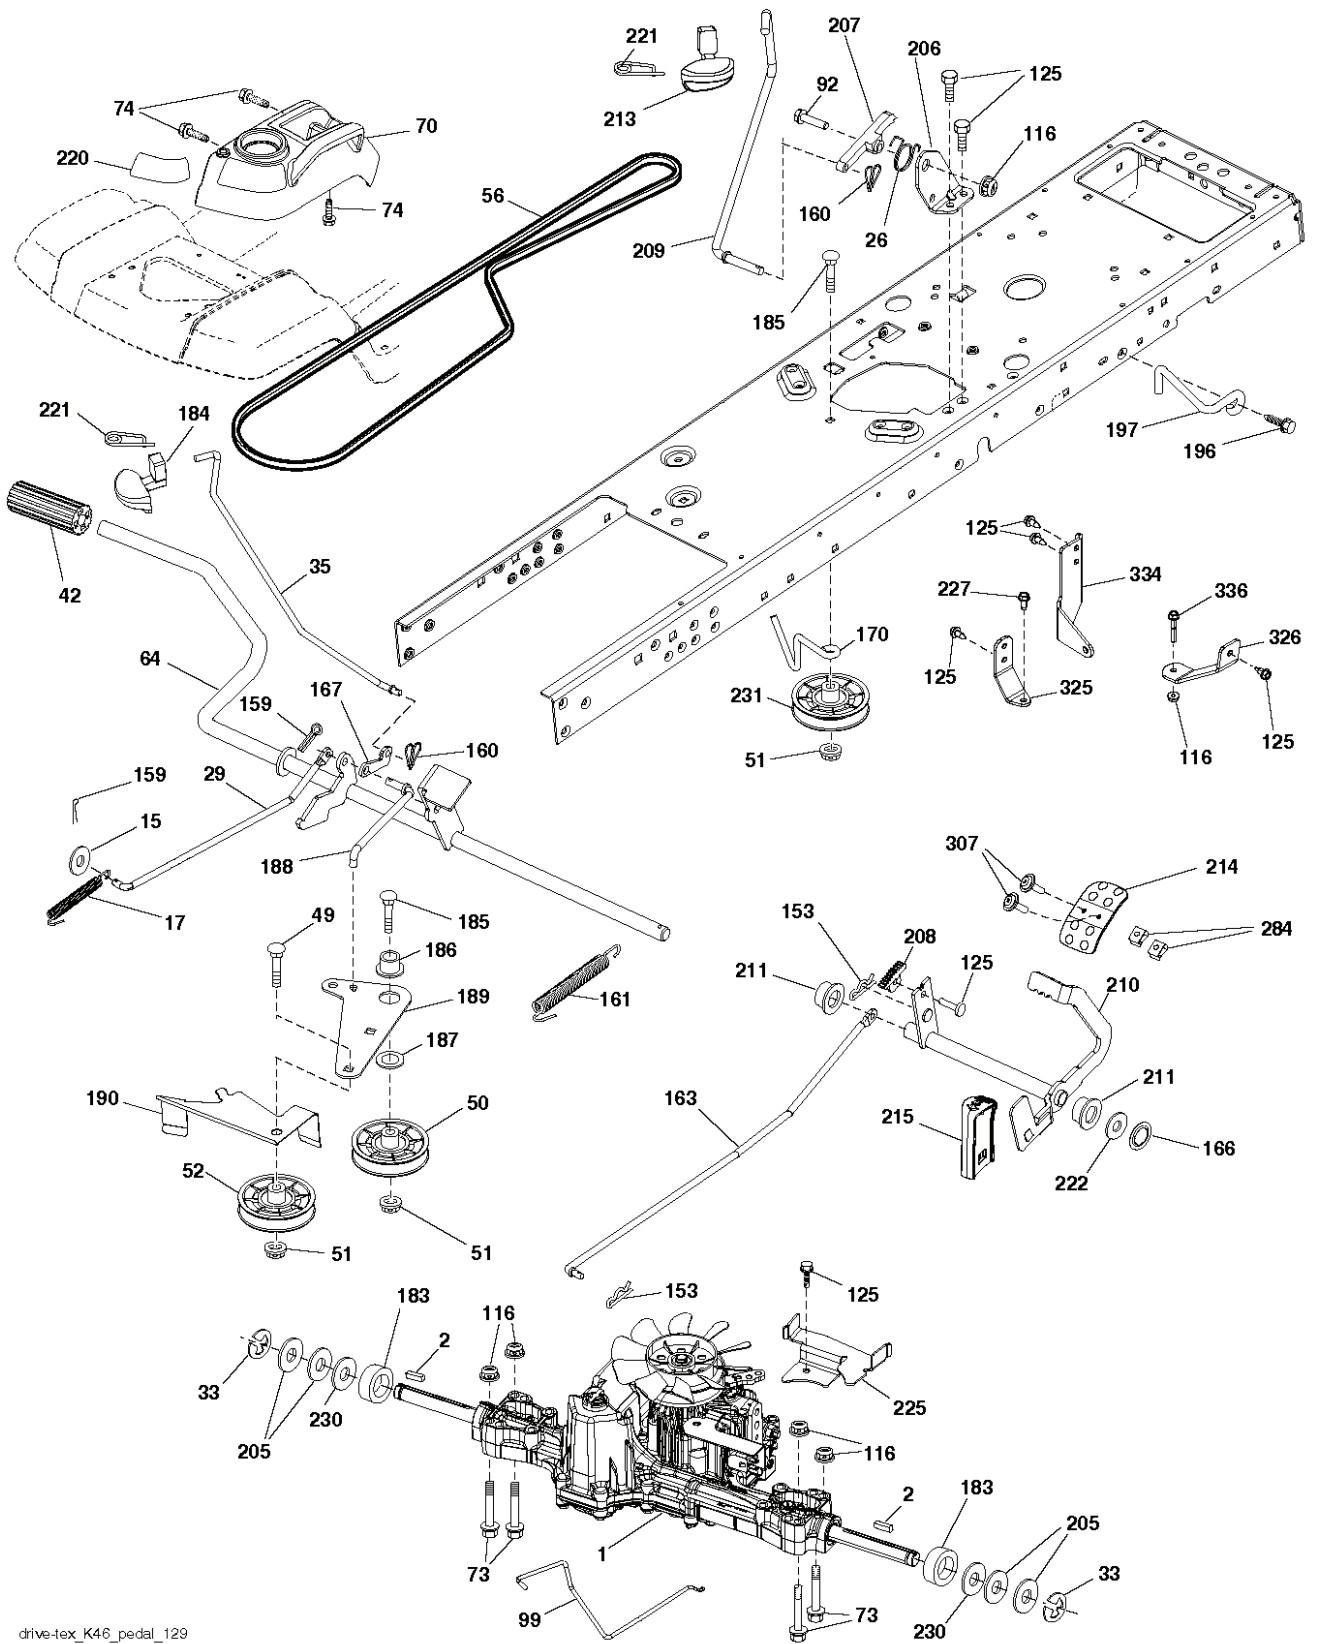

REF.	PART NO.	DESCRIPTION	REMARK	QTY.	KIT
1	532426121	TRANSAXLE(K46CR)ETC.	Transaxle. TUFFTORQ K46 CR (501051401)	1	
2	532123583	KEY		1	
15	819131316	WASHER		1	
17	532413678	SRPING.BRAKE.K46.GREEN*SUBS/2*		1	
26	532199679	SPRING		1	
29	532403806	ROD		1	
33	812000001	RETAINER RING		1	
35	583864501	ROD		1	
42	532124872	PEDAL RUBBER		1	
49	872110614	BOLT		1	
50	532194327	PULLEY		1	
51	873900600	NUT		1	
52	532194326	PULLEY		1	
56	532130969	BELT		1	
64	532197865	SHAFT		1	
70	532439661	CONSOLE		1	
73	874490544	SCREW		1	
74	532142432	SCREW		1	
92	874760520	BOLT		1	
99	532415742	ROD		1	
116	873900500	NUT		1	
125	817000512	SCREW		1	
153	532124788	RETAINER RING		1	
159	876020412	SPLIT PIN		1	
160	532169484	PIN		1	
161	532105709	SPRING		1	
163	532448275	CONTROL		1	
166	532429164	NUT		1	
167	532405257	LATCH		1	
170	532413430	BELT GUIDE		1	
183	532137057	SPACER		1	
184	587653701	HANDLE		1	
185	872110622	BOLT		1	
186	532194321	SPACER		1	
187	819133210	WASHER		1	
188	582217001	LINK		1	
189	532194317	PLATE		1	
190	532194318	BELT GUIDE		1	
196	817000616	SCREW		1	
197	585658601	CLUTCH		1	
205	532121748	WASHER		1	
206	532448596	BRACKET		1	
207	587031401	LATCH		1	
208	532197869	SUPPORT		1	
209	532199592	ROD		1	
210	532197860	ARM		1	
211	532120183	BEARING		1	
213	532403119	CONTROL		1	
214	532416863	PEDAL.FORWARD.HUSQVARNA.DEALER		1	
215	532401723	PEDAL		1	
220	532198908	LENS		1	
221	532403187	SPRING		1	
222	879212010	WASHER		1	
225	532403319	BELT GUIDE		1	
227	817490512	SCREW		1	
230	532188967	WASHER		1	
231	532407287	PULLEY		1	
284	532417693	NUT		1	
307	874180412	SCREW		1	
325	586431202	BRACKET		1	
326	586001102	BRACKET		1	
334	585882202	BRACKET		1	
336	587259601	BOLT		1