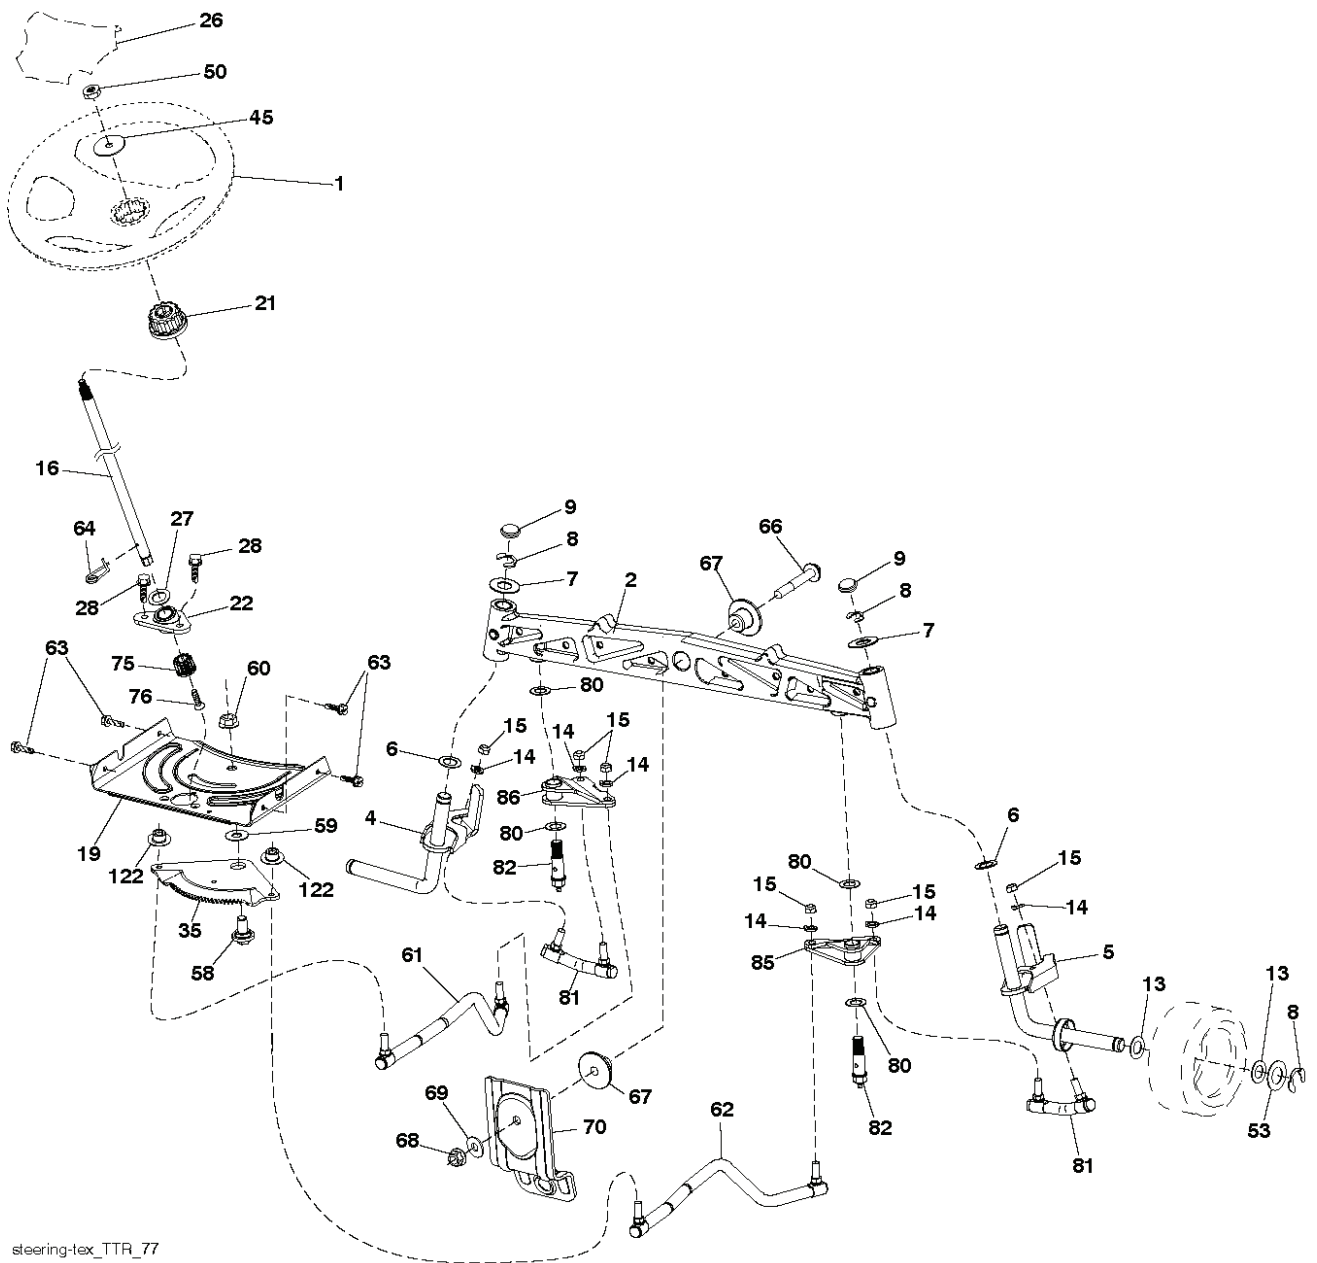

REF.	PART NO.	DESCRIPTION	REMARK	QTY.	KIT
1	532439740	STEERING WHEEL		1	
2	532436870	WHEEL AXLE		1	
4	532436873	SPINDLE		1	
5	532436874	SPINDLE		1	
6	532124931	WASHER		1	
7	532121748	WASHER		1	
8	812000029	RETAINER RING		1	
9	532121232	HUB CAP		1	
13	532121749	WASHER		1	
14	810040600	WASHER		1	
15	873540600	NUT		1	
16	587016002	SHAFT		1	
19	532194729	PLATE		1	
21	586840201	ADAPTER		1	
22	585029901	BEARING		1	
26	532439743	HUB CAP		1	
27	819211616	WASHER		1	
28	817000612	SCREW		1	
35	532440770	GEAR		1	
45	819183812	WASHER		1	
50	873900600	NUT		1	
53	532188967	WASHER		1	
58	532194747	BOLT		1	
59	532194748	WASHER		1	
60	873971000	NUT		1	
61	532436884	LINK		1	
62	532436885	TUBE		1	
63	817000512	SCREW		1	
64	532199849	SPRING RETAINER		1	
66	871020748	BOLT		1	
67	532194737	BUSHING		1	
68	873900700	NUT		1	
69	532199162	WASHER		1	
70	585338801	BRACKET		1	
75	580683701	PINION		1	
76	580683601	SCREW		1	
80	532001370	WASHER		1	
81	532436887	LINK		1	
82	532442147	BOLT		1	
85	532441873	PIVOT		1	
86	532441872	PIVOT		1	
122	532444962	CAP		1	