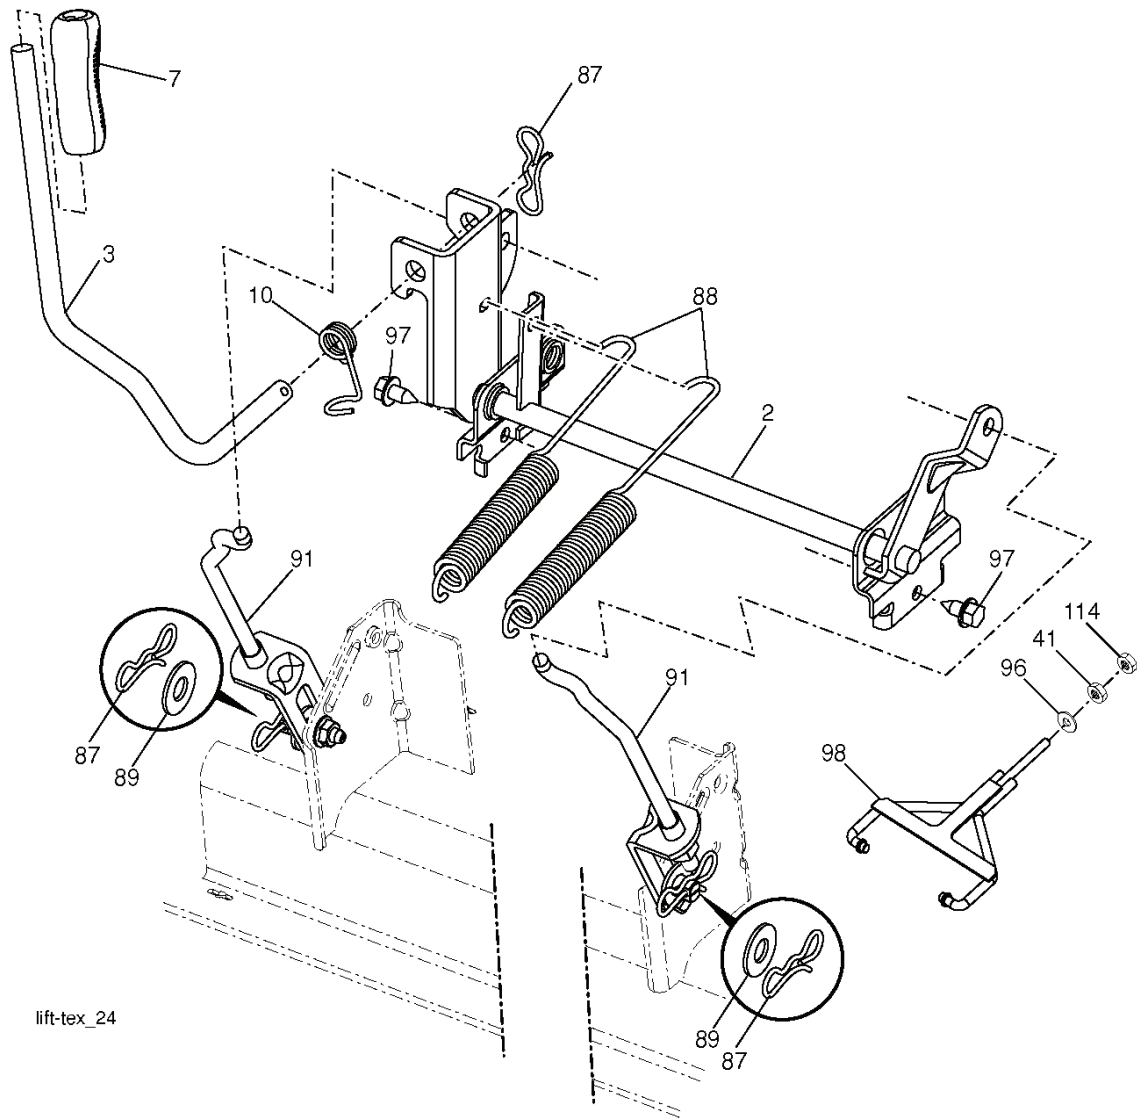

REF.	PART NO.	DESCRIPTION	REMARK	QTY.	KIT
1	594742001	SERVICE KIT		1	
2	539112170	HOUSING ASSY		1	
3	539107520	WASHER		1	
4	532174375	PULLEY		1	
5	539107590	NUT		1	
6	539107630	SCREW		1	
7	539110732	DEFLECTOR		1	
8	539110735	SPRING		1	
9	539110736	CLEVIS PIN		1	
10	539113425	RIDE ON BLADE		1	
11	539107522	BOLT		1	
12	539113427	PLATE		1	
13	539990799	BOLT		1	
14	539990717	NUT		1	
15	532195161	STUD		1	
16	539112899	NUT. 5/16-18. NYLOC		1	
17	532196104	PULLEY		1	
18	574841802	ARM		1	
19	532177968	PULLEY		1	
20	539132728	PULLEY		1	
21	575224501	BUSHING		1	
22	539107610	WHEEL		1	
23	539107608	BOLT		1	
24	521996501	NUT		1	
25	575224702	SHIELD		1	
27	539104763	CLIP		1	
28	539108271	BOLT		1	
29	539106504	WASHER		1	
30	539990517	WASHER		1	
31	539976979	NUT		1	
32	539990923	RHSNB 3/8-16X1-3/4 GR 5 ZD		1	
33	539104864	WASHER		1	
34	532178515	WASHER		1	
35	539119124	NUT		1	
36	532195185	ARM		1	
37	539113621	SB 3/8-16 X 3/8 SKT HD ZD		1	
38	539990122	WASHER		1	
39	539200282	NUT		1	
40	532176066	ROLLER		1	
41	532179127	ROD ROLLER NOSE		1	
42	532194208	PIN		1	
43	539990692	WASHER		1	
44	575503902	SHIELD		1	
45	539990209	SCREW		1	
46	539990187	WASHER		1	
47	539105743	DECAL		1	
48	539113224	DECAL		1	
49	532198785	LABEL		1	
50	532415598	HOSE COUPLING		1	
51	539108461	SCREW		1	
52	539104870	BOLT		1	
53	574845602	BELT		1	
54	575224301	GUARD		1	
55	539115574	EYE BOLT		1	
56	539990585	NUT		1	
57	539106850	SPRING		1	
58	539112050	BALL BEARING		1	
59	575352901	PULLEY		1	
60	532169484	PIN		1	
61	532404851	ROD		1	
62	819131312	WASHER		1	
63	532194208	PIN		1	
--	594742001	SERVICE KIT		1	