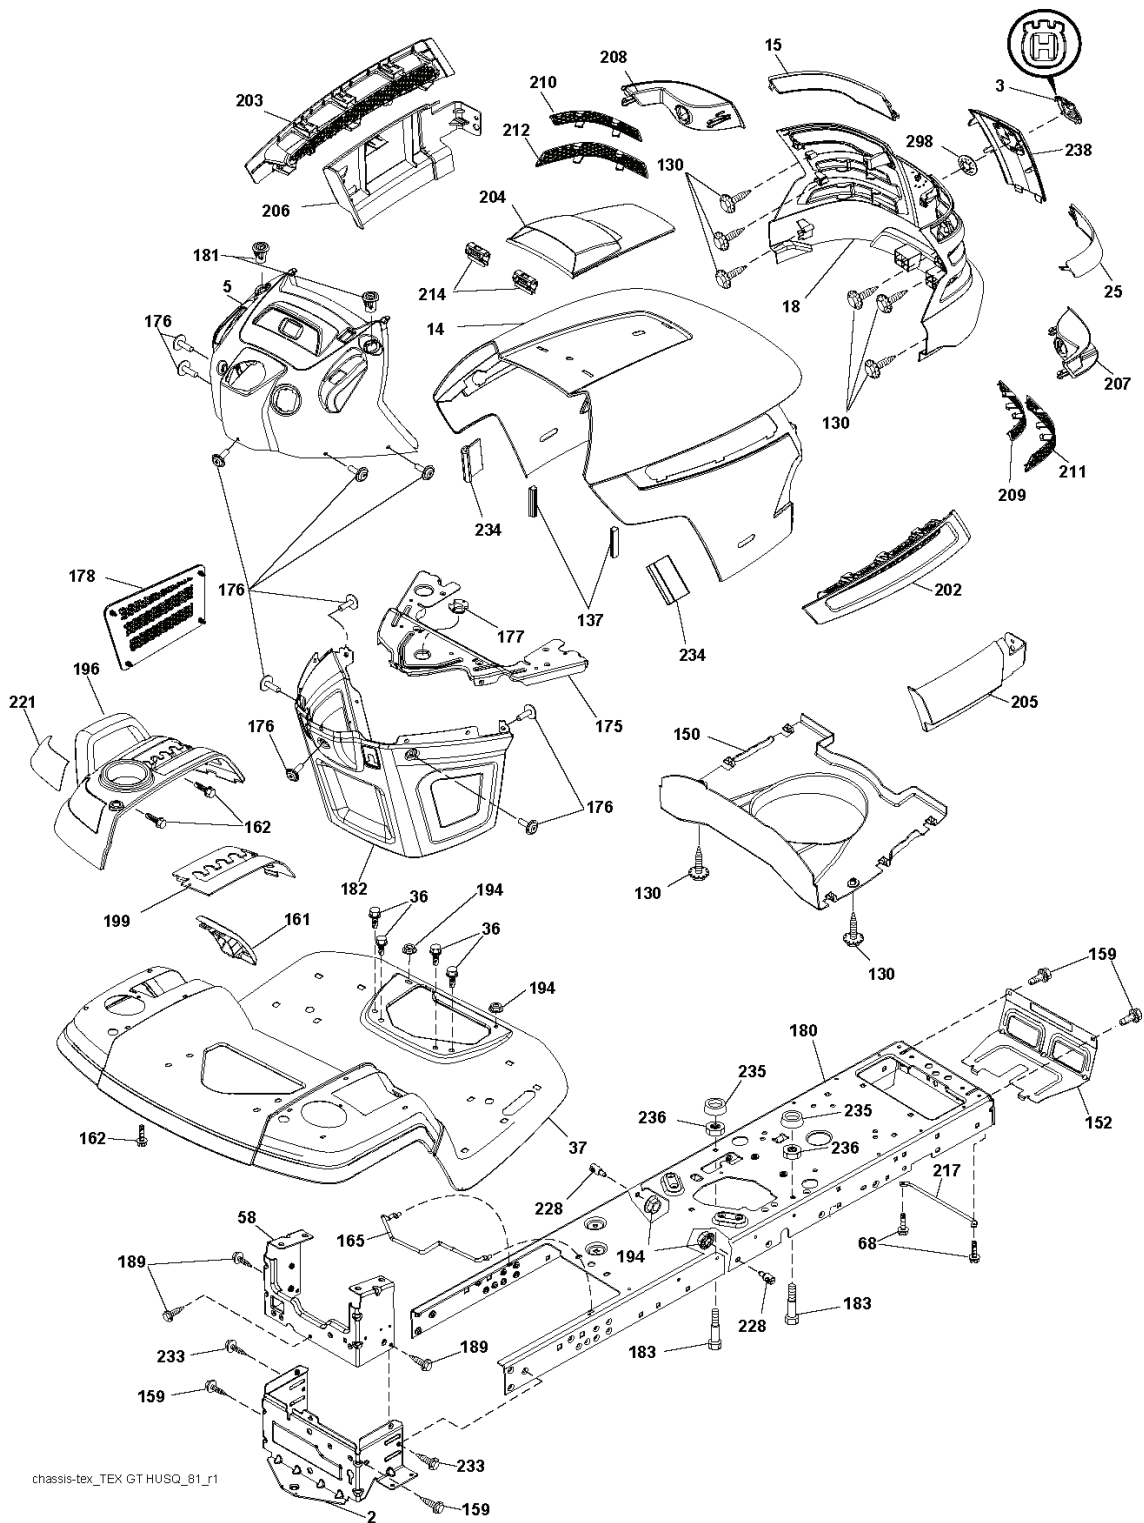

YTH2648 TDF, 96041017400, 2010-03

SPARE PARTS LIST

chassis-tex_TEX GT HUSQ_B1_r1

REF.	PART NO.	DESCRIPTION	REMARK	QTY.	KIT
2	532412282	PLATE		1	
3	532405012	LOGOTYPE		1	
5	532448441	DASH		1	
14	532411046	HOOD		1	
15	532198907	LENS		1	
18	532408607	FRONT COVER		1	
25	532198906	LENS		1	
36	817060512	SCREW		1	
37	532401825	FENDER		1	
58	532412281	PLATE		1	
68	817490508	SCREW		1	
130	532416358	SCREW		1	
137	532407590	DAMPING PIECE		1	
150	532198512	BRACKET		1	
152	532194329	SHIELD		1	
159	817000612	SCREW		1	
161	532401826	CONSOLE		1	
162	532142432	SCREW		1	
165	532194330	SUPPORT		1	
175	532196304	SUPPORT		1	
176	532400776	SCREW		1	
177	532195227	BUSHING		1	
178	532199782	NET		1	
180	532194260	CHASSIS		1	
181	532403025	BUSHING		1	
182	532406859	DASH		1	
183	874520520	BOLT		1	
189	817000512	SCREW		1	
194	873900500	NUT		1	
196	532417778	CONSOLE		1	
199	532198259	PLATE		1	
202	532403048	LIST		1	
203	532403076	LIST		1	
204	532416613	COVER		1	
205	532401709	LIST		1	
206	532401711	LIST		1	
207	532197198	LENS		1	
208	532197199	LENS		1	
209	532199130	INSERT		1	
210	532199131	INSERT		1	
211	532199132	INSERT		1	
212	532199133	INSERT		1	
214	532199145	CLIP		1	
217	532409167	ROD		1	
221	532198909	LENS		1	
228	532195161	STUD		1	
233	532196539	BOLT		1	
234	532404742	DAMPING PIECE		1	
235	532406129	SPACER		1	
236	873930500	NUT		1	
238	532408606	PLATE		1	
298	532110452	NUT		1	
--	532431882	GUARD		1	

REF.	PART NO.	DESCRIPTION	REMARK	QTY.	KIT
1	532159737	DECAL		1	
2	532168869	DECAL		1	
3	532432917	DECAL		1	
4	532124433	DECAL		1	
5	532418600	DECAL		1	
6	532196841	DECAL		1	
7	532140837	DECAL		1	
8	532426209	DECAL		1	
9	532145005	DECAL		1	
10	532178302	DECAL		1	
11	532400389	LABEL		1	
12	532433771	DECAL		1	
14	532434773	DECAL		1	
15	532159736	DECAL		1	
16	532429196	DECAL		1	
--	532166960	DECAL		1	
--	532401771	FOOTREST		1	
--	532403773	FOOTREST		1	
--	532162598	DECAL		1	