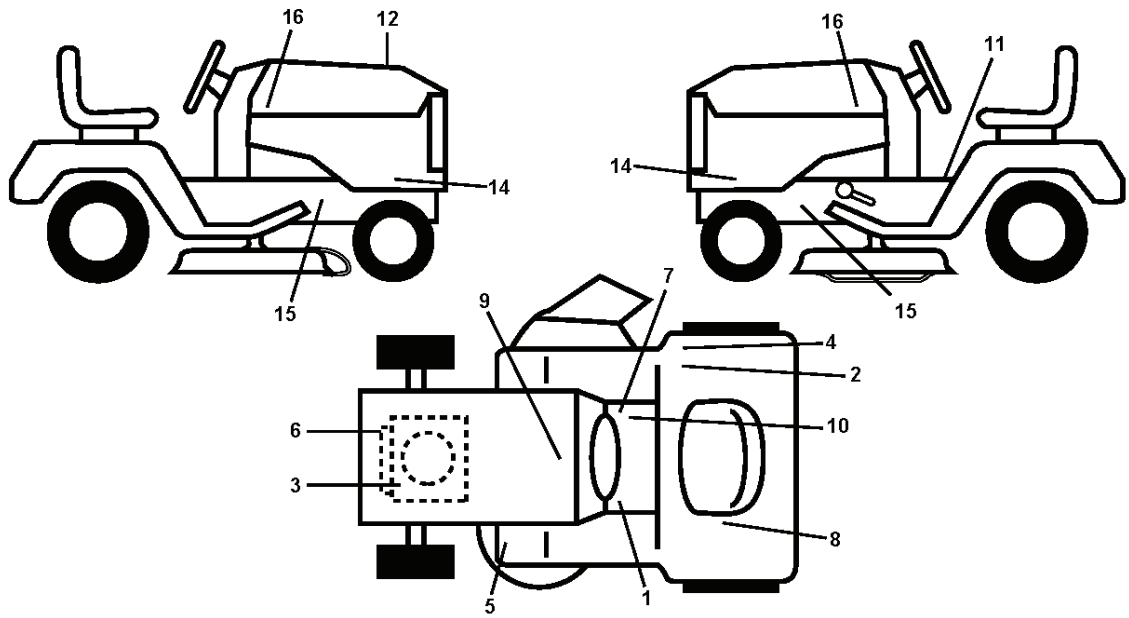

YTH2648 TDF, 96041017400, 2010-03

SPARE PARTS LIST

chassis-tex_TEX GT HUSQ_B1_r1

REF.	PART NO.	DESCRIPTION	REMARK	QTY.	KIT
2	532412282	PLATE		1	
3	532405012	LOGOTYPE		1	
5	532448441	DASH		1	
14	532411046	HOOD		1	
15	532198907	LENS		1	
18	532408607	FRONT COVER		1	
25	532198906	LENS		1	
36	817060512	SCREW		1	
37	532401825	FENDER		1	
58	532412281	PLATE		1	
68	817490508	SCREW		1	
130	532416358	SCREW		1	
137	532407590	DAMPING PIECE		1	
150	532198512	BRACKET		1	
152	532194329	SHIELD		1	
159	817000612	SCREW		1	
161	532401826	CONSOLE		1	
162	532142432	SCREW		1	
165	532194330	SUPPORT		1	
175	532196304	SUPPORT		1	
176	532400776	SCREW		1	
177	532195227	BUSHING		1	
178	532199782	NET		1	
180	532194260	CHASSIS		1	
181	532403025	BUSHING		1	
182	532406859	DASH		1	
183	874520520	BOLT		1	
189	817000512	SCREW		1	
194	873900500	NUT		1	
196	532417778	CONSOLE		1	
199	532198259	PLATE		1	
202	532403048	LIST		1	
203	532403076	LIST		1	
204	532416613	COVER		1	
205	532401709	LIST		1	
206	532401711	LIST		1	
207	532197198	LENS		1	
208	532197199	LENS		1	
209	532199130	INSERT		1	
210	532199131	INSERT		1	
211	532199132	INSERT		1	
212	532199133	INSERT		1	
214	532199145	CLIP		1	
217	532409167	ROD		1	
221	532198909	LENS		1	
228	532195161	STUD		1	
233	532196539	BOLT		1	
234	532404742	DAMPING PIECE		1	
235	532406129	SPACER		1	
236	873930500	NUT		1	
238	532408606	PLATE		1	
298	532110452	NUT		1	
--	532431882	GUARD		1	

REF.	PART NO.	DESCRIPTION	REMARK	QTY.	KIT
1	532159737	DECAL		1	
2	532168869	DECAL		1	
3	532432917	DECAL		1	
4	532124433	DECAL		1	
5	532418600	DECAL		1	
6	532196841	DECAL		1	
7	532140837	DECAL		1	
8	532426209	DECAL		1	
9	532145005	DECAL		1	
10	532178302	DECAL		1	
11	532400389	LABEL		1	
12	532433771	DECAL		1	
14	532434773	DECAL		1	
15	532159736	DECAL		1	
16	532429196	DECAL		1	
--	532166960	DECAL		1	
--	532401771	FOOTREST		1	
--	532403773	FOOTREST		1	
--	532162598	DECAL		1	