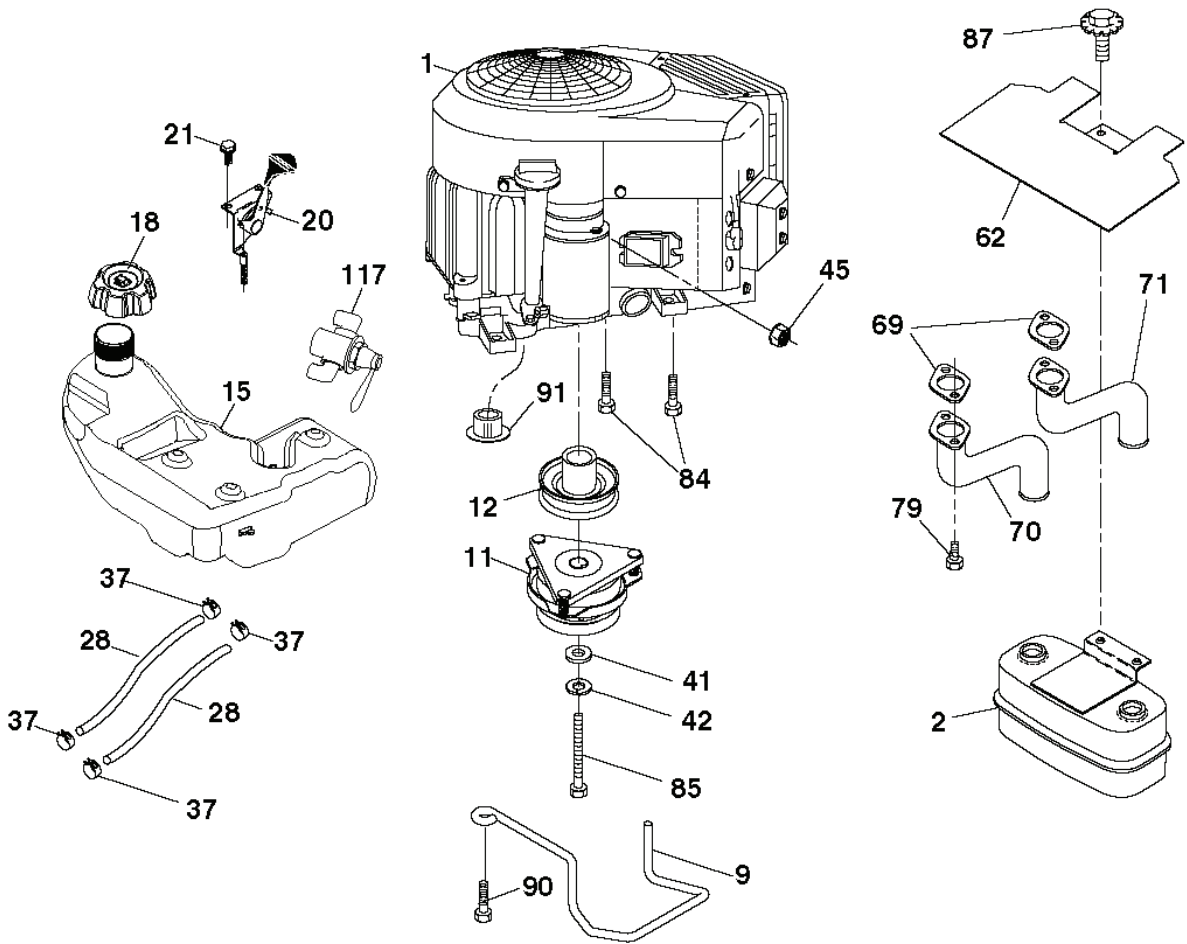

REF.	PART NO.	DESCRIPTION	REMARK	QTY.	KIT
1	532163465	BATTERY		1	
2	874760412	BOLT		1	
8	532186491	BOX		1	
16	532176138	MICRO SWITCH		1	
21	532183759	HARNESS		1	
22	532004152	BULB		1	
24	532400253	CABLE		1	
25	532412895	CABLE.STARTER.6G.BL/RE*SUBS/2*		1	
26	532175158	FUSE		1	
27	873510400	NUT		1	
28	532145491	CABLE		1	
29	532401545	SWITCH		1	
30	532193350	IGNITION MODULE		1	
33	532411933	KEY		1	
34	532110712	SWITCH		1	
40	532401104	CABLE ASSY		1	
41	817720408	SCREW		1	
42	532131563	COVER		1	
43	532192507	SOLENOID		1	
46	532401763	DISPLAY		1	
50	532174651	SWITCH		1	
55	817060512	SCREW		1	
59	532400303	OUTLET-12 VOLT		1	
71	532194276	CABLE ASSY		1	
79	532175242	HOLDER		1	
90	532400724	COVER		1	
91	532190270	STRAP BATTERY MOUNT FRO		1	
99	817670412	SCREW		1	
100	819091416	WASHER		1	
102	532404454	CABLE		1	
103	532407962	CABLE		1	
105	532407568	SWITCH		1	

29

SPARK ARRESTER KIT

engine-tex_bs-2cyl_90