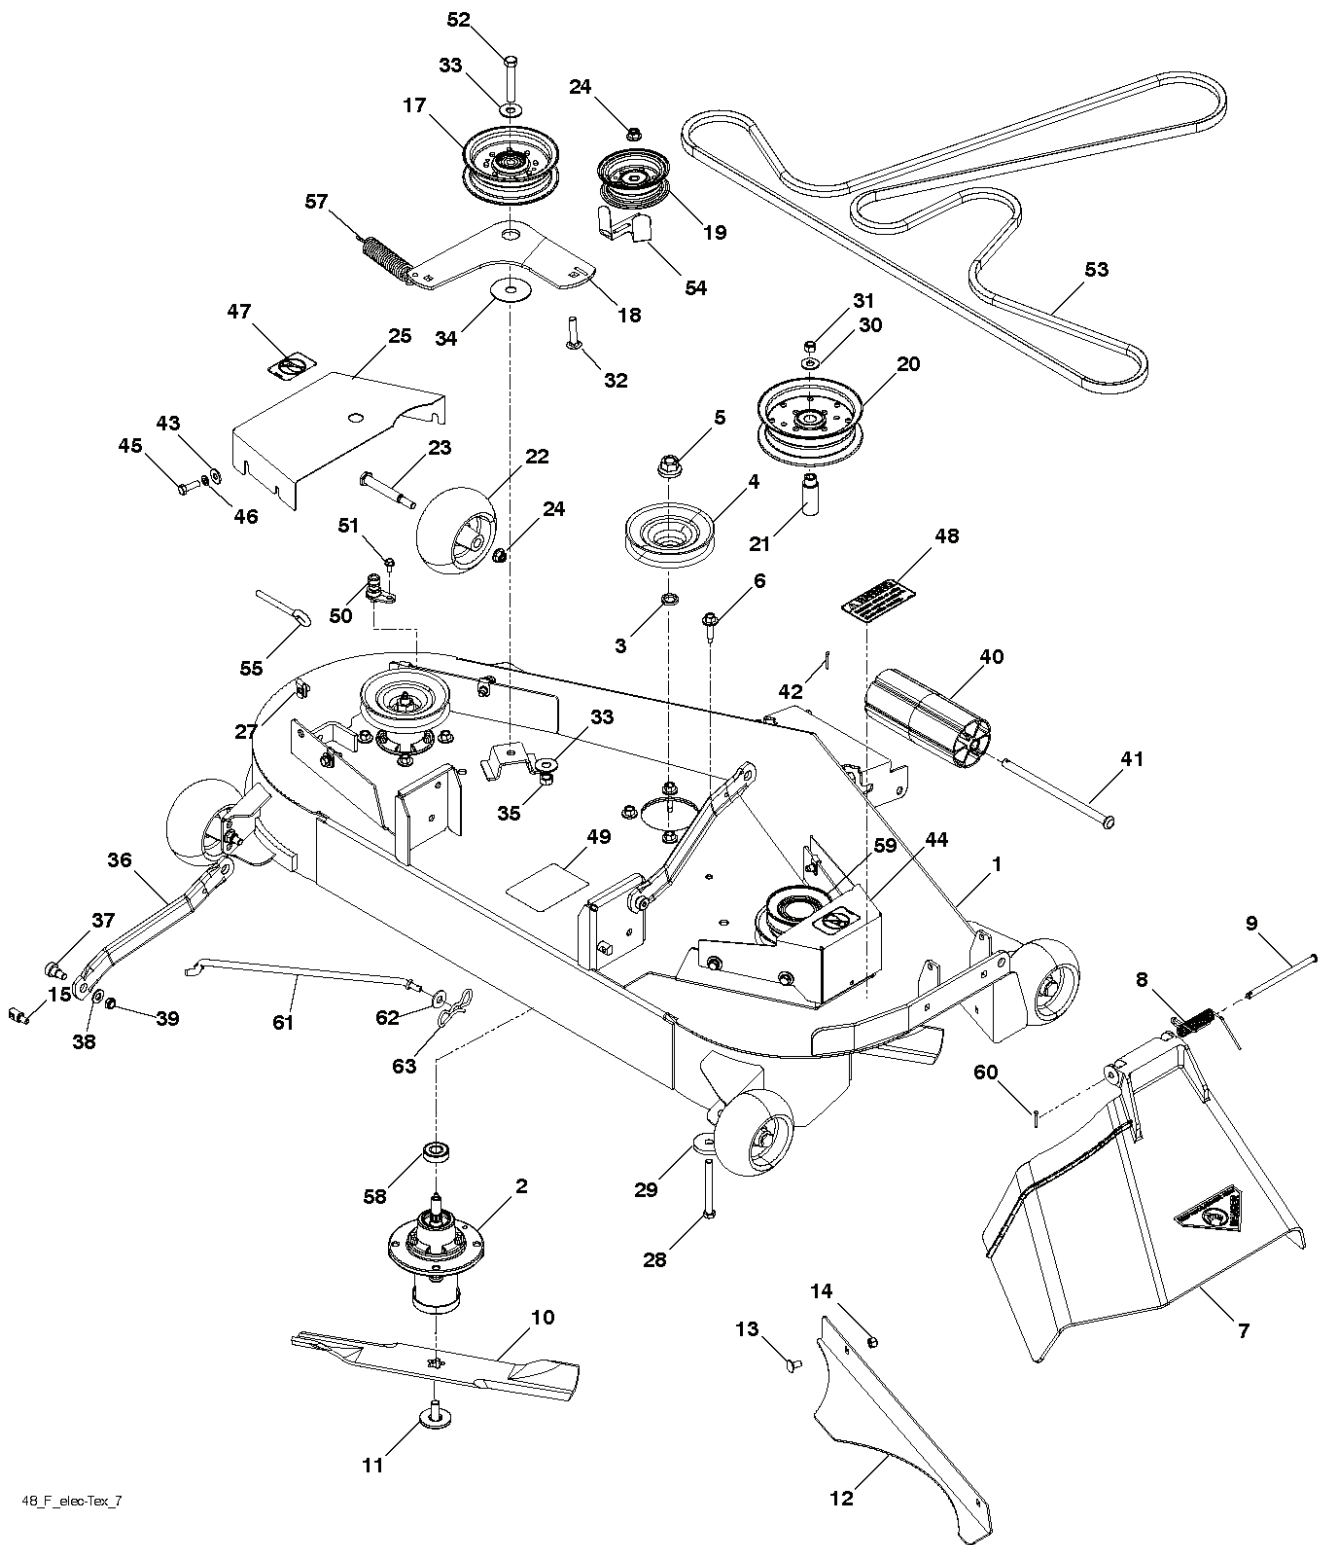

REF.	PART NO.	DESCRIPTION	REMARK	QTY.	KIT
--	594742001	SERVICE KIT		1	
1	594742001	SERVICE KIT		1	
2	539112170	HOUSING ASSY		1	
3	532187690	WASHER		1	
4	532174375	PULLEY		1	
5	532400234	NUT		1	
6	532173984	SCREW		1	
7	539110732	DEFLECTOR		1	
8	539110735	SPRING		1	
9	539110736	CLEVIS PIN		1	
10	539113425	RIDE ON BLADE		1	
11	532193003	SCREW		1	
12	539113427	PLATE		1	
13	872110505	BOLT		1	
14	873800500	LOCK NUT		1	
15	532195161	STUD		1	
17	532196104	PULLEY		1	
18	574827101	ARM		1	
19	532177968	PULLEY		1	
20	539132728	PULLEY		1	
21	575224501	BUSHING		1	
22	532133957	WHEEL		1	
23	532193406	BOLT		1	
24	521996501	NUT		1	
25	575224702	SHIELD		1	
27	539104763	CLIP		1	
28	539108271	BOLT		1	
29	539106504	WASHER		1	
30	819141614	WASHER		1	
31	539976979	NUT		1	
32	539990923	RHSNB 3/8-16X1-3/4 GR 5 ZD		1	
33	539104864	WASHER		1	
34	532178515	WASHER		1	
35	807390700	NUT		1	
36	532195185	ARM		1	
37	539113621	SB 3/8-16 X 3/8 SKT HD ZD		1	
38	819131316	WASHER		1	
39	539200282	NUT		1	
40	532176066	ROLLER		1	
41	532179127	ROD ROLLER NOSE		1	
42	532194208	PIN		1	
43	819121414	WASHER		1	
44	575967202	SHIELD		1	
45	874780516	BOLT		1	
46	810030500	WASHER		1	
47	539105743	DECAL		1	
48	539113224	DECAL		1	
49	532198785	LABEL		1	
50	532415598	HOSE COUPLING		1	
51	817490408	SCREW		1	
52	874780740	BOLT		1	
53	574845602	BELT		1	
54	532141043	GUARD		1	
55	539115574	EYE BOLT		1	
57	539106850	SPRING		1	
58	532110485	BEARING		1	
59	575352901	PULLEY		1	
60	532169484	PIN		1	
61	532404851	ROD		1	
62	819131312	WASHER		1	
63	532194208	PIN		1