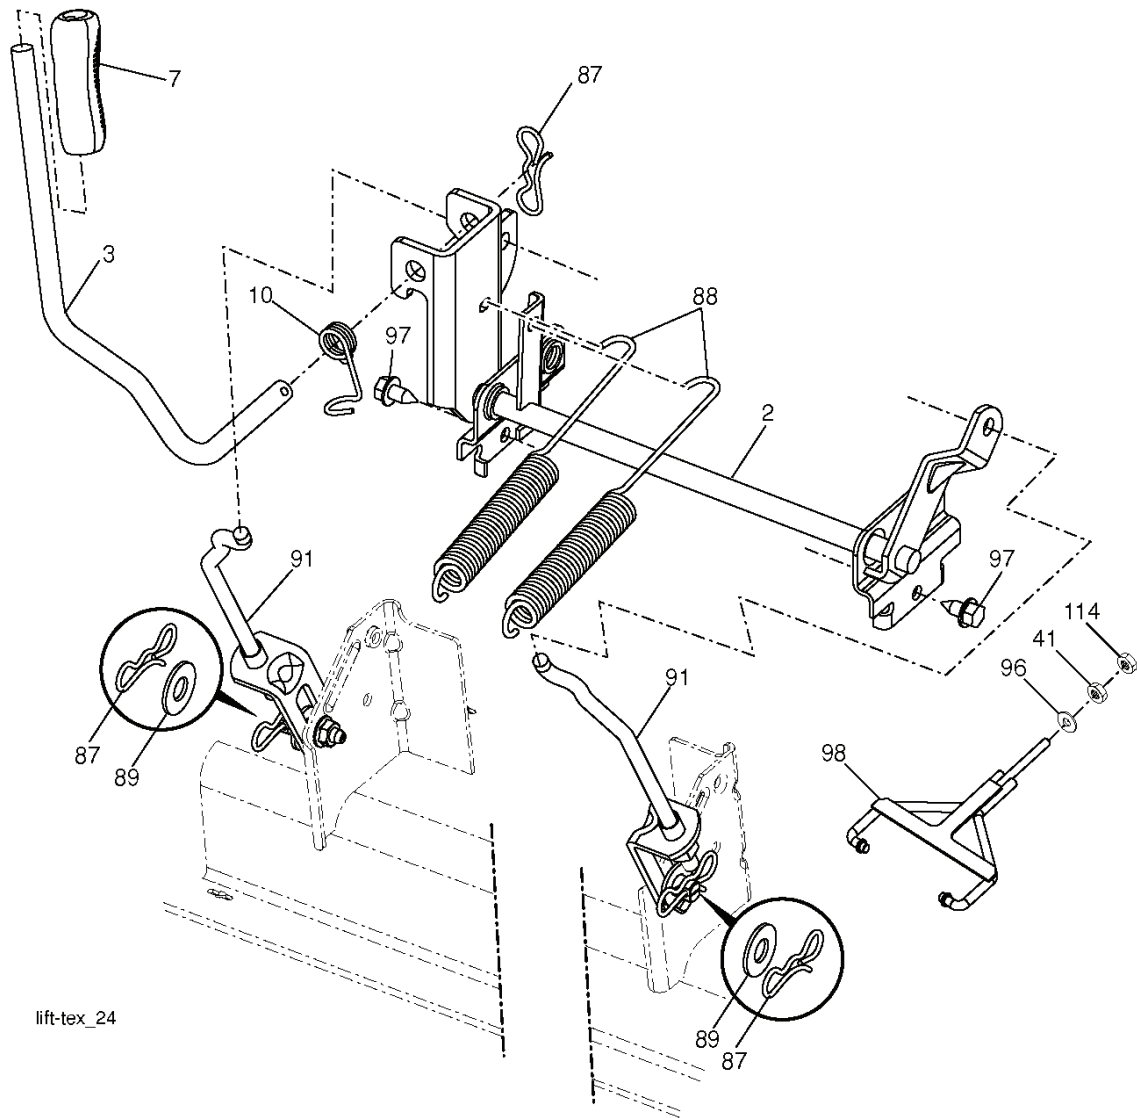

REF.	PART NO.	DESCRIPTION	REMARK	QTY.	KIT
--	594742001	SERVICE KIT		1	
1	594742001	SERVICE KIT		1	
2	539112170	HOUSING ASSY		1	
3	532187690	WASHER		1	
4	532174375	PULLEY		1	
5	532400234	NUT		1	
6	532173984	SCREW		1	
7	539110732	DEFLECTOR		1	
8	539110735	SPRING		1	
9	539110736	CLEVIS PIN		1	
10	539113425	RIDE ON BLADE		1	
11	532193003	SCREW		1	
12	539113427	PLATE		1	
13	872110505	BOLT		1	
14	873800500	LOCK NUT		1	
15	532195161	STUD		1	
17	532196104	PULLEY		1	
18	574827101	ARM		1	
19	532177968	PULLEY		1	
20	539132728	PULLEY		1	
21	575224501	BUSHING		1	
22	532133957	WHEEL		1	
23	532193406	BOLT		1	
24	521996501	NUT		1	
25	575224702	SHIELD		1	
27	539104763	CLIP		1	
28	539108271	BOLT		1	
29	539106504	WASHER		1	
30	819141614	WASHER		1	
31	539976979	NUT		1	
32	539990923	RHSNB 3/8-16X1-3/4 GR 5 ZD		1	
33	539104864	WASHER		1	
34	532178515	WASHER		1	
35	807390700	NUT		1	
36	532195185	ARM		1	
37	539113621	SB 3/8-16 X 3/8 SKT HD ZD		1	
38	819131316	WASHER		1	
39	539200282	NUT		1	
40	532176066	ROLLER		1	
41	532179127	ROD ROLLER NOSE		1	
42	532194208	PIN		1	
43	819121414	WASHER		1	
44	575967202	SHIELD		1	
45	874780516	BOLT		1	
46	810030500	WASHER		1	
47	539105743	DECAL		1	
48	539113224	DECAL		1	
49	532198785	LABEL		1	
50	532415598	HOSE COUPLING		1	
51	817490408	SCREW		1	
52	874780740	BOLT		1	
53	574845602	BELT		1	
54	532141043	GUARD		1	
55	539115574	EYE BOLT		1	
57	539106850	SPRING		1	
58	532110485	BEARING		1	
59	575352901	PULLEY		1	
60	532169484	PIN		1	
61	532404851	ROD		1	
62	819131312	WASHER		1	
63	532194208	PIN		1	