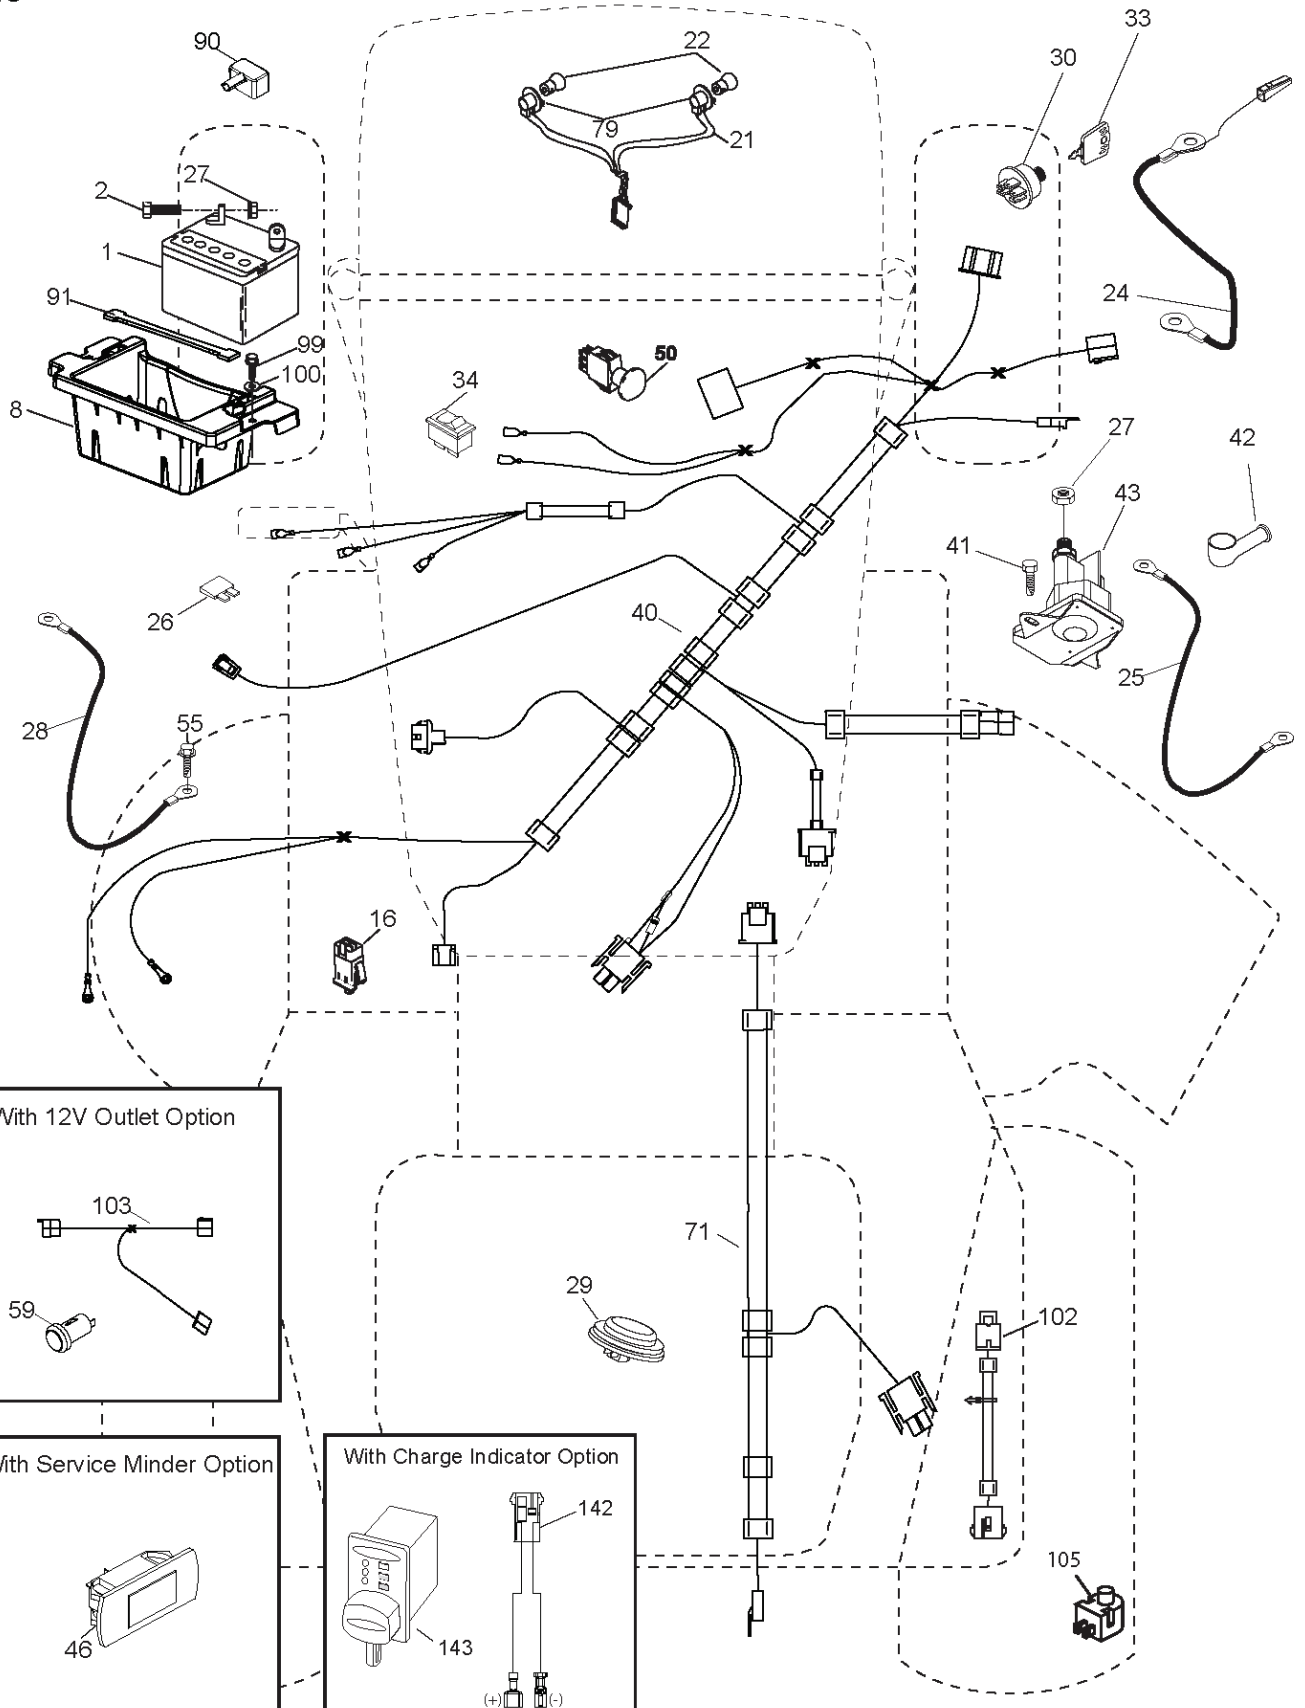

T11S

REF.	PART NO.	DESCRIPTION	REMARK	QTY.	KIT
1	532163465	BATTERY		1	
2	874760412	BOLT		1	
8	532186491	BOX		1	
16	532176138	MICRO SWITCH		1	
21	532400252	HARNESS		1	
22	532004152	BULB		1	
24	532400253	CABLE		1	
25	532412895	CABLE.STARTER.6G.BL/RE*SUBS/2*		1	
26	532175158	FUSE		1	
27	873510400	NUT		1	
28	532145491	CABLE		1	
29	532401545	SWITCH		1	
30	532193350	IGNITION MODULE		1	
33	532411933	KEY		1	
34	532110712	SWITCH		1	
40	581022701	HARNESS		1	
41	817720408	SCREW		1	
42	532131563	COVER		1	
43	532192507	SOLENOID		1	
46	532401763	DISPLAY		1	
50	532174651	SWITCH		1	
55	817060512	SCREW		1	
59	532400303	OUTLET-12 VOLT		1	
71	532194276	CABLE ASSY		1	
79	532175242	HOLDER		1	
90	532435395	TERMINAL COVER		1	
91	532190270	STRAP BATTERY MOUNT FRO		1	
99	817670412	SCREW		1	
100	819091416	WASHER		1	
102	532404454	CABLE		1	
103	532407962	CABLE		1	
105	532407568	SWITCH		1	
142	583857801	HARNESS		1	
143	532448059	HARNESS		1