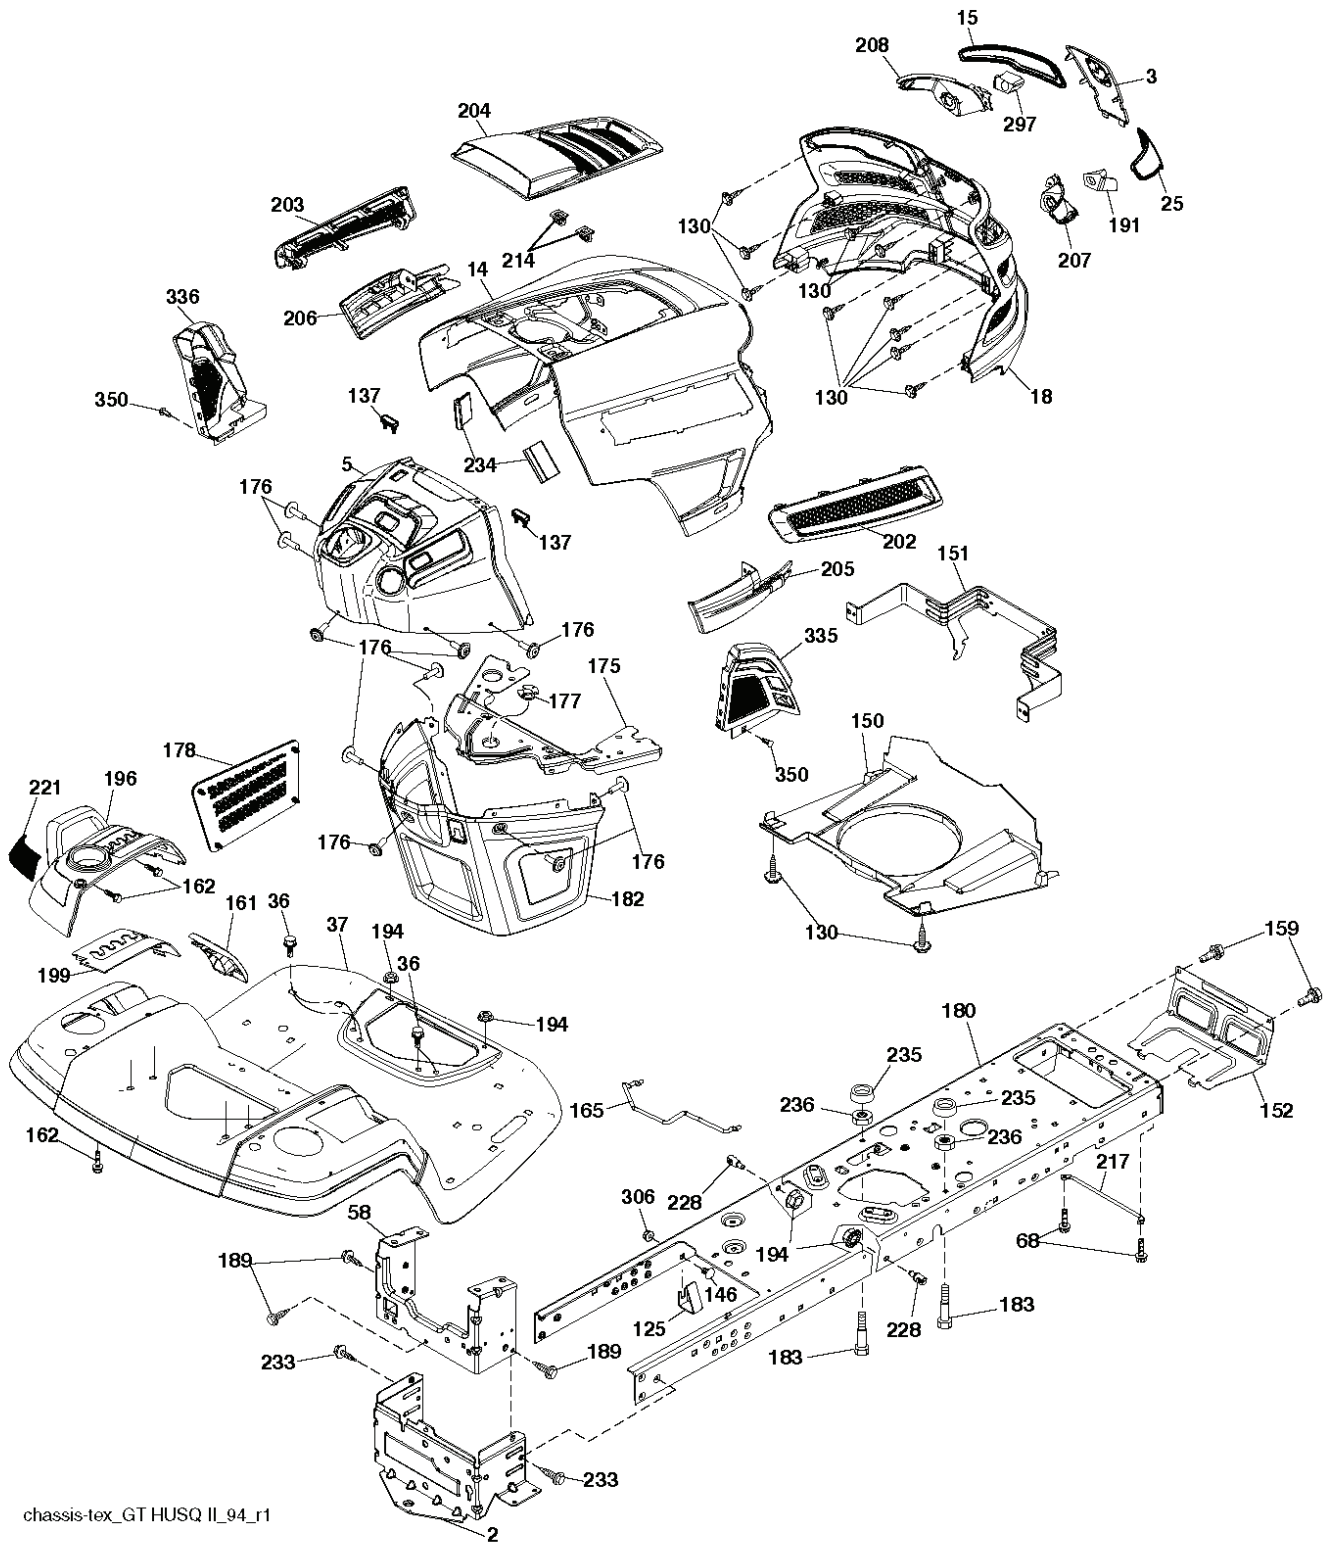

YTH2648 TDRF, 96041026401 2012-02

SPARE PARTS LIST

chassis-tex_GT HUSQ II_94_r1

REF.	PART NO.	DESCRIPTION	REMARK	QTY.	KIT
2	532412282	PLATE		1	
3	532444481	LOGOTYPE		1	
5	532437486	DASH		1	
14	532441177	HOOD		1	
15	532439733	LENS		1	
18	532440653	GRILLE		1	
25	532443385	LENS		1	
36	817060512	SCREW		1	
37	532441208	FENDER		1	
58	532412281	PLATE		1	
68	817490508	SCREW		1	
125	581684801	CLIP		1	
130	532416358	SCREW		1	
137	532407590	DAMPING PIECE		1	
146	581857901	BOLT		1	
150	532439774	AIR DUCT		1	
151	532436670	BRACKET		1	
152	532436086	SHIELD		1	
159	817000612	SCREW		1	
161	532439929	CONSOLE		1	
162	532142432	SCREW		1	
165	532194330	SUPPORT		1	
175	532196304	SUPPORT		1	
176	532400776	SCREW		1	
177	532195227	BUSHING		1	
178	532199782	NET		1	
180	532445559	CHASSIS		1	
182	532406859	DASH		1	
183	874520520	BOLT		1	
189	817000512	SCREW		1	
191	532437455	INSERT		1	
194	873900500	NUT		1	
196	532439674	CONSOLE		1	
199	532198259	PLATE		1	
202	532439728	COVER		1	
203	532439727	COVER		1	
204	532435714	COVER		1	
205	532439730	SKIRT		1	
206	532439729	SKIRT		1	
207	532439734	CUP		1	
208	532439735	CUP		1	
214	532199145	CLIP		1	
217	532409167	ROD		1	
221	532198909	LENS		1	
228	532195161	STUD		1	
233	532196539	BOLT		1	
234	532404742	DAMPING PIECE		1	
235	532406129	SPACER		1	
236	873930500	NUT		1	
297	532437456	INSERT		1	
306	873900600	NUT		1	
335	532448204	COVER		1	
336	532445309	COVER		1	
350	532445143	CLIP		1	
--	532424918	GUARD KIT ASSEMBLY-BRUSH		1	