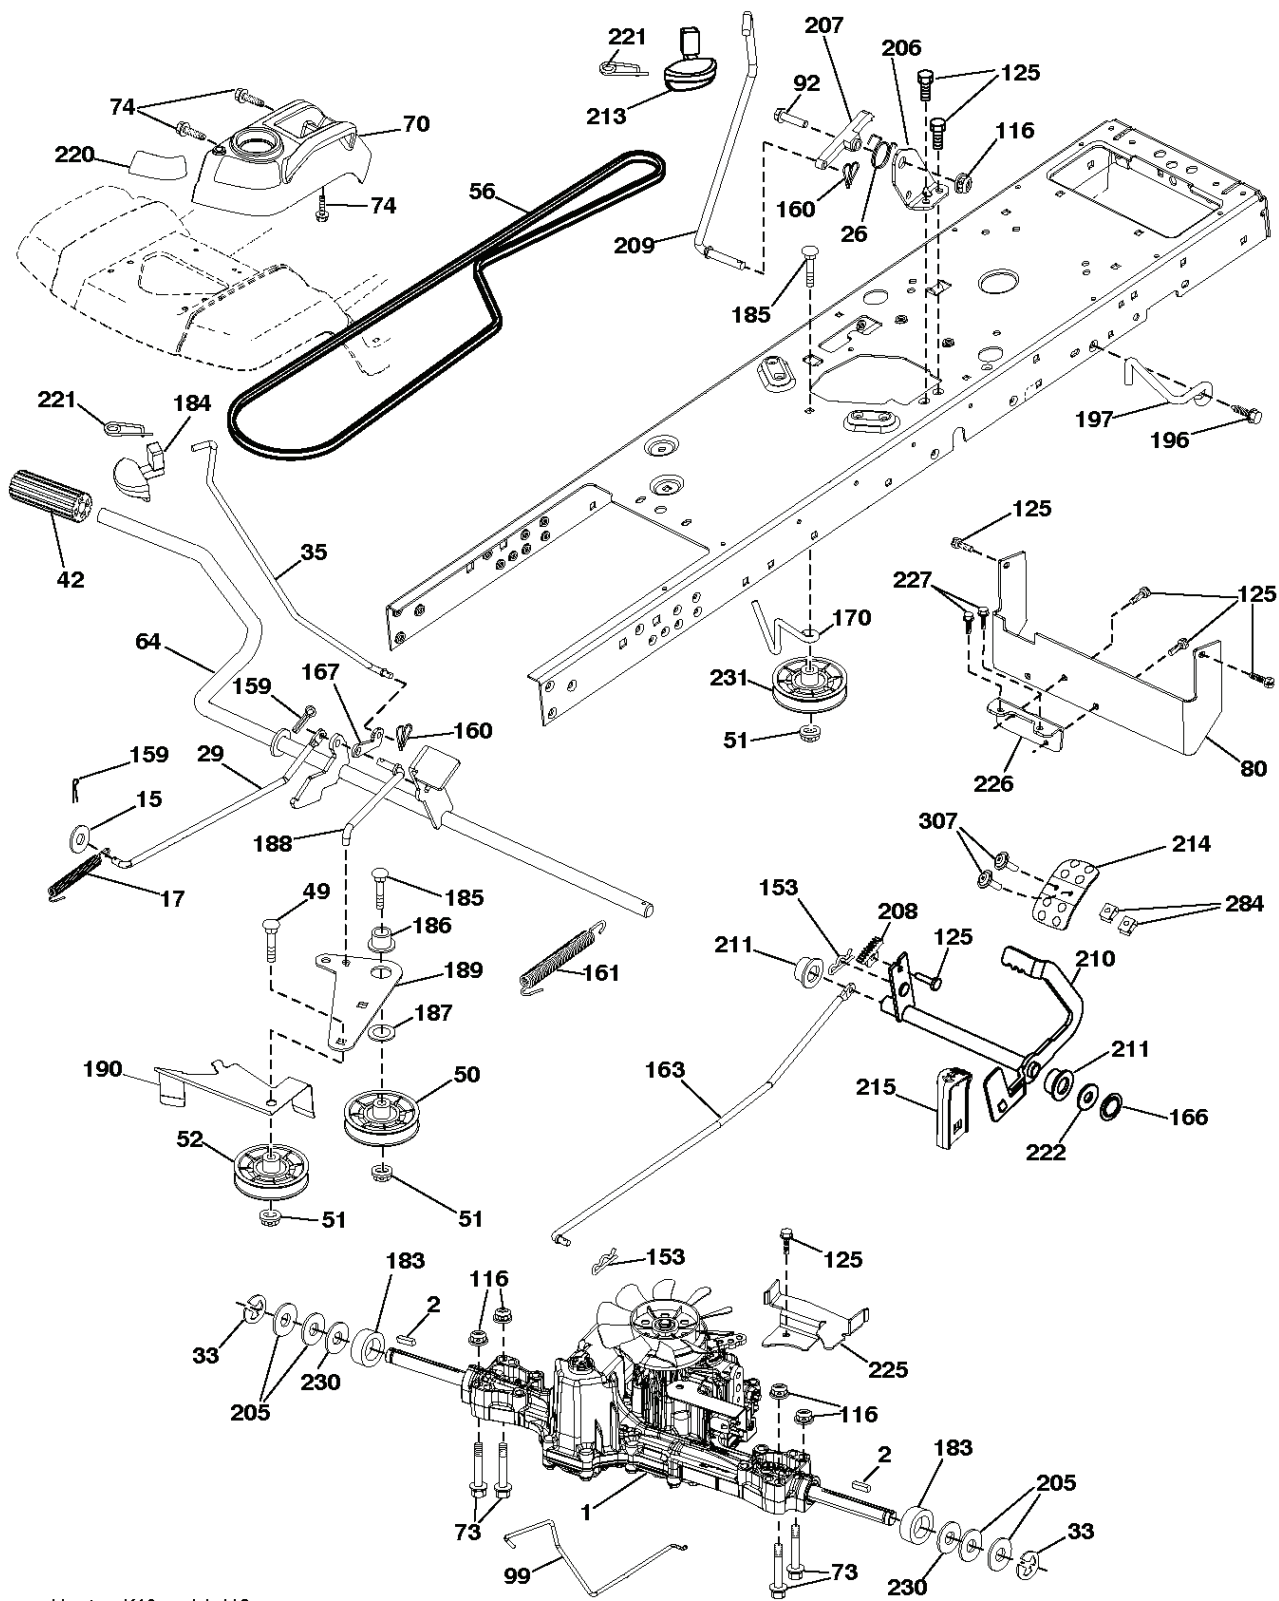

REF.	PART NO.	DESCRIPTION	REMARK	QTY.	KIT
1	000000000	W/O DESCRIPTION	Transaxle, TUFFTORQ K46CR(426121)	1	
2	532123583	KEY		1	
15	819131316	WASHER		1	
17	532413678	SRPING.BRAKE.K46.GREEN*SUBS/2*		1	
26	532199679	SPRING		1	
29	532403806	ROD		1	
33	812000001	RETAINER RING		1	
35	583864501	ROD		1	
42	532124872	PEDAL RUBBER		1	
49	872110614	BOLT		1	
50	532194327	PULLEY		1	
51	873900600	NUT		1	
52	532194326	PULLEY		1	
56	532130969	BELT		1	
64	532197865	SHAFT		1	
70	532439661	CONSOLE		1	
73	874490544	SCREW		1	
74	532142432	SCREW		1	
80	532440619	STRAP		1	
92	874760520	BOLT		1	
99	532415742	ROD		1	
116	873900500	NUT		1	
125	817000512	SCREW		1	
153	532124788	RETAINER RING		1	
159	876020412	SPLIT PIN		1	
160	532169484	PIN		1	
161	532105709	SPRING		1	
163	532448275	CONTROL		1	
166	532429164	NUT		1	
167	532405257	LATCH		1	
170	532413430	BELT GUIDE		1	
183	532137057	SPACER		1	
184	532441455	HANDLE		1	
185	872110622	BOLT		1	
186	532194321	SPACER		1	
187	819133210	WASHER		1	
188	532194323	LINK		1	
189	532194317	PLATE		1	
190	532194318	BELT GUIDE		1	
196	817000616	SCREW		1	
197	532195804	BRACKET		1	
205	532121748	WASHER		1	
206	532197867	BRACKET		1	
207	532197868	LATCH		1	
208	532197869	SUPPORT		1	
209	532199592	ROD		1	
210	532197860	ARM		1	
211	532120183	BEARING		1	
213	532403119	CONTROL		1	
214	532416863	PEDAL.FORWARD.HUSQVARNA.DEALER		1	
215	532401723	PEDAL		1	
220	532198908	LENS		1	
221	532403187	SPRING		1	
222	879212010	WASHER		1	
225	532403319	BELT GUIDE		1	
226	532401564	BRACKET		1	
227	817490512	SCREW		1	
230	532188967	WASHER		1	
231	532407287	PULLEY		1	
284	532417693	NUT		1	
307	874180412	SCREW		1	