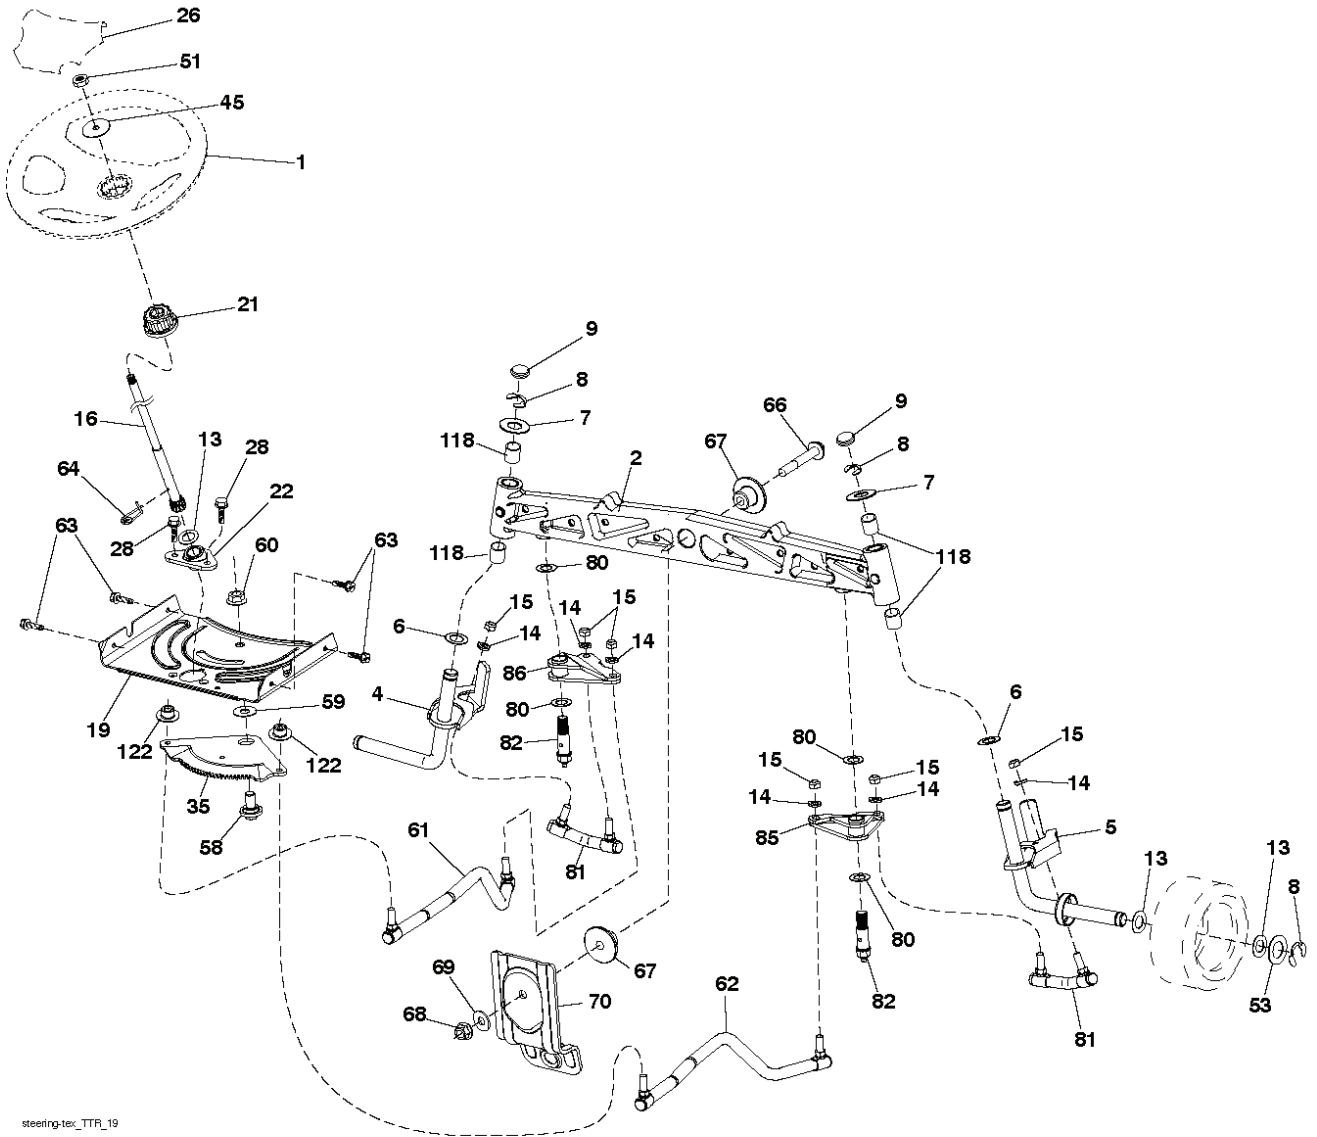

REF.	PART NO.	DESCRIPTION	REMARK	QTY.	KIT
1	532439740	STEERING WHEEL		1	
2	532436870	WHEEL AXLE		1	
4	532436873	SPINDLE		1	
5	532436874	SPINDLE		1	
6	532124931	WASHER		1	
7	532121748	WASHER		1	
8	812000029	RETAINER RING		1	
9	532121232	HUB CAP		1	
13	532121749	WASHER		1	
14	810040600	WASHER		1	
15	873540600	NUT		1	
16	532444212	SHAFT		1	
19	532194729	PLATE		1	
21	532437747	ADAPTER WHEEL		1	
22	532194845	BUSHING		1	
26	532439743	HUB CAP		1	
28	817000612	SCREW		1	
35	532440770	GEAR		1	
45	819183812	WASHER		1	
51	873940800	NUT		1	
53	532188967	WASHER		1	
58	532194747	BOLT		1	
59	532194748	WASHER		1	
60	873971000	NUT		1	
61	532436884	LINK		1	
62	532436885	TUBE		1	
63	817000512	SCREW		1	
64	532199849	SPRING RETAINER		1	
66	871020748	BOLT		1	
67	532194737	BUSHING		1	
68	873900700	NUT		1	
69	532199162	WASHER		1	
70	532196197	BRACKET		1	
80	532001370	WASHER		1	
81	532436887	LINK		1	
82	532436877	BOLT		1	
85	532441873	PIVOT		1	
86	532441872	PIVOT		1	
118	532406013	BEARING		1	
122	532444962	CAP		1