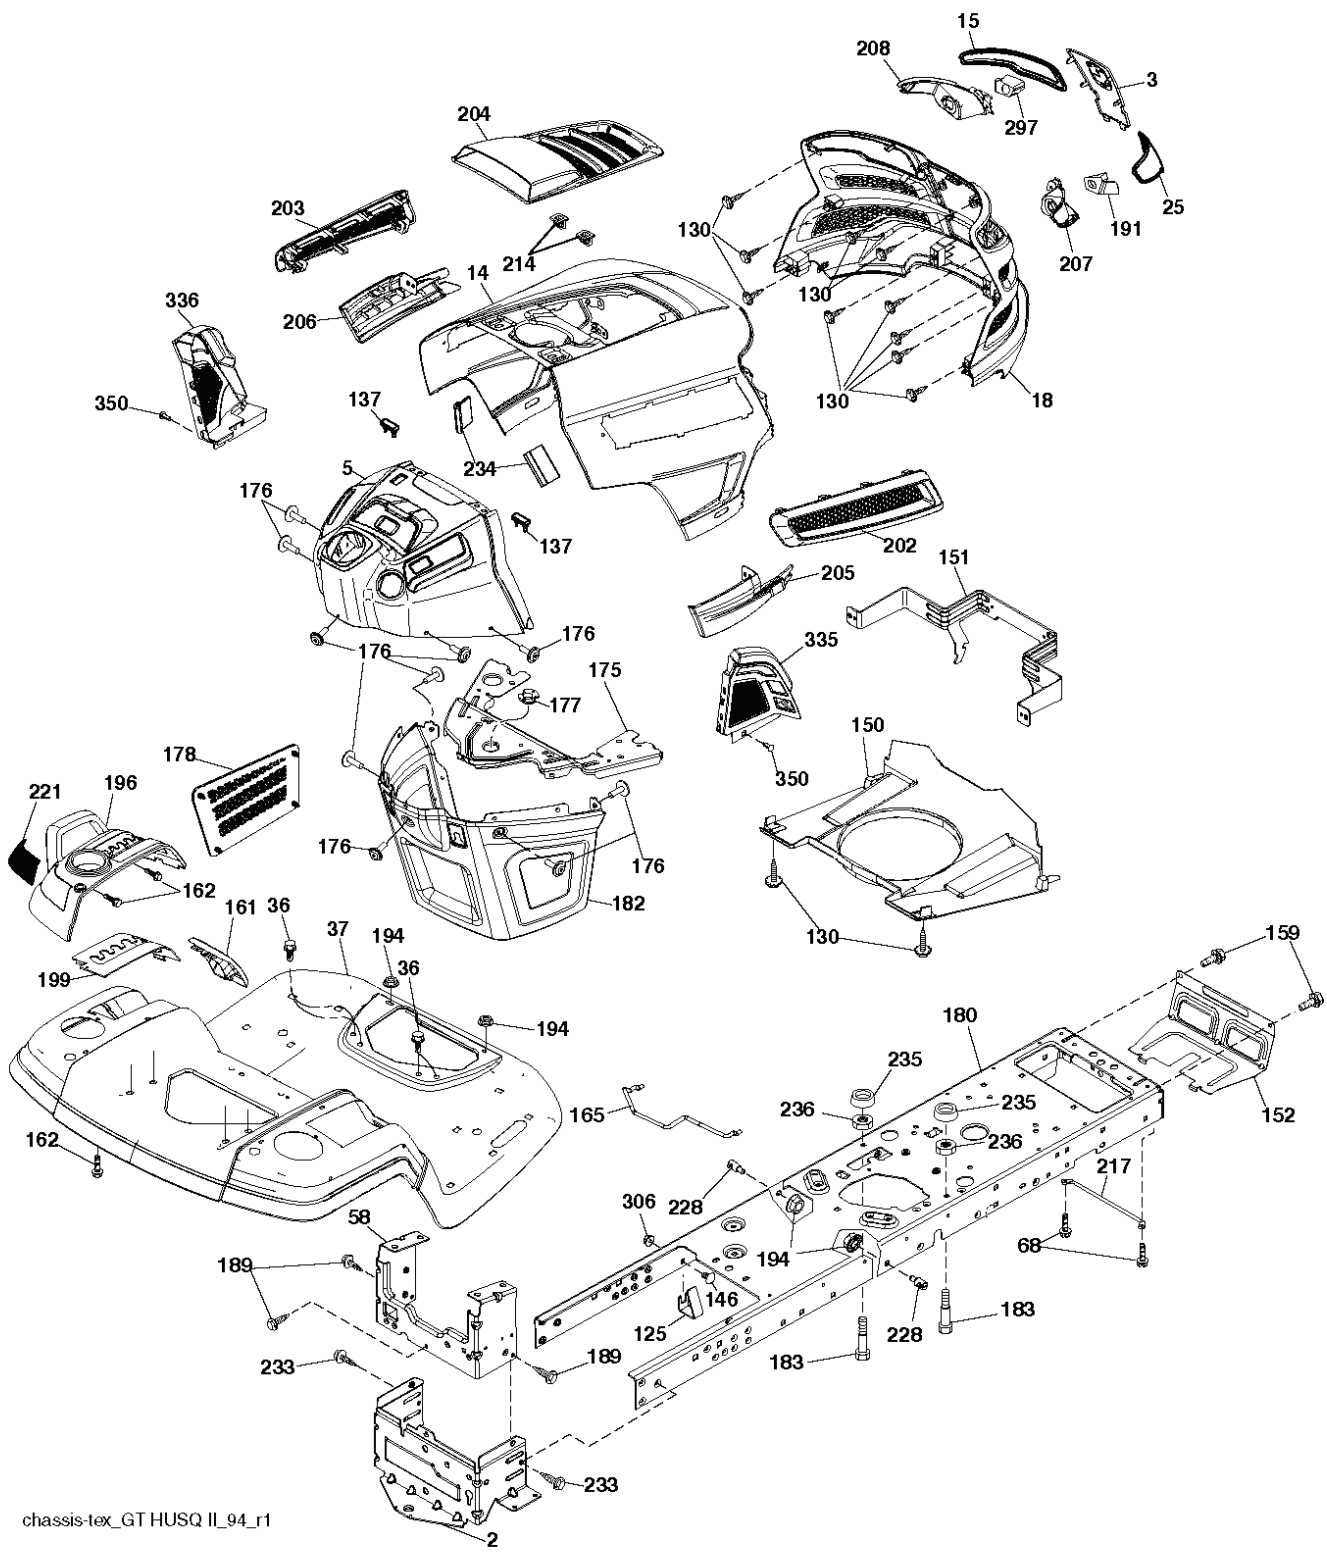

YTH2648 TDRF, 96041026400, 2011-05

SPARE PARTS LIST

chassis-tex_GT HUSQ II_94_r1

REF.	PART NO.	DESCRIPTION	REMARK	QTY.	KIT
2	532412282	PLATE		1	
3	532444481	LOGOTYPE		1	
5	532437486	DASH		1	
14	532441177	HOOD		1	
15	532439733	LENS		1	
18	532440653	GRILLE		1	
25	532443385	LENS		1	
36	817060512	SCREW		1	
37	532441208	FENDER		1	
58	532412281	PLATE		1	
68	817490508	SCREW		1	
125	581684801	CLIP		1	
130	532416358	SCREW		1	
137	532407590	DAMPING PIECE		1	
146	581857901	BOLT		1	
150	532439774	AIR DUCT		1	
151	532436670	BRACKET		1	
152	532436086	SHIELD		1	
159	817000612	SCREW		1	
161	532439929	CONSOLE		1	
162	532142432	SCREW		1	
165	532194330	SUPPORT		1	
175	532196304	SUPPORT		1	
176	532400776	SCREW		1	
177	532195227	BUSHING		1	
178	532199782	NET		1	
180	532194260	CHASSIS		1	
182	532406859	DASH		1	
183	874520520	BOLT		1	
189	817000512	SCREW		1	
191	532437455	INSERT		1	
194	873900500	NUT		1	
196	532439674	CONSOLE		1	
199	532198259	PLATE		1	
202	532439728	COVER		1	
203	532439727	COVER		1	
204	532435714	COVER		1	
205	532439730	SKIRT		1	
206	532439729	SKIRT		1	
207	532439734	CUP		1	
208	532439735	CUP		1	
214	532199145	CLIP		1	
217	532409167	ROD		1	
221	532198909	LENS		1	
228	532195161	STUD		1	
233	532196539	BOLT		1	
234	532404742	DAMPING PIECE		1	
235	532406129	SPACER		1	
236	873930500	NUT		1	
297	532437456	INSERT		1	
306	873900600	NUT		1	
335	532448204	COVER		1	
336	532439846	COVER		1	
350	532445143	CLIP		1	
--	532431882	GUARD		1	