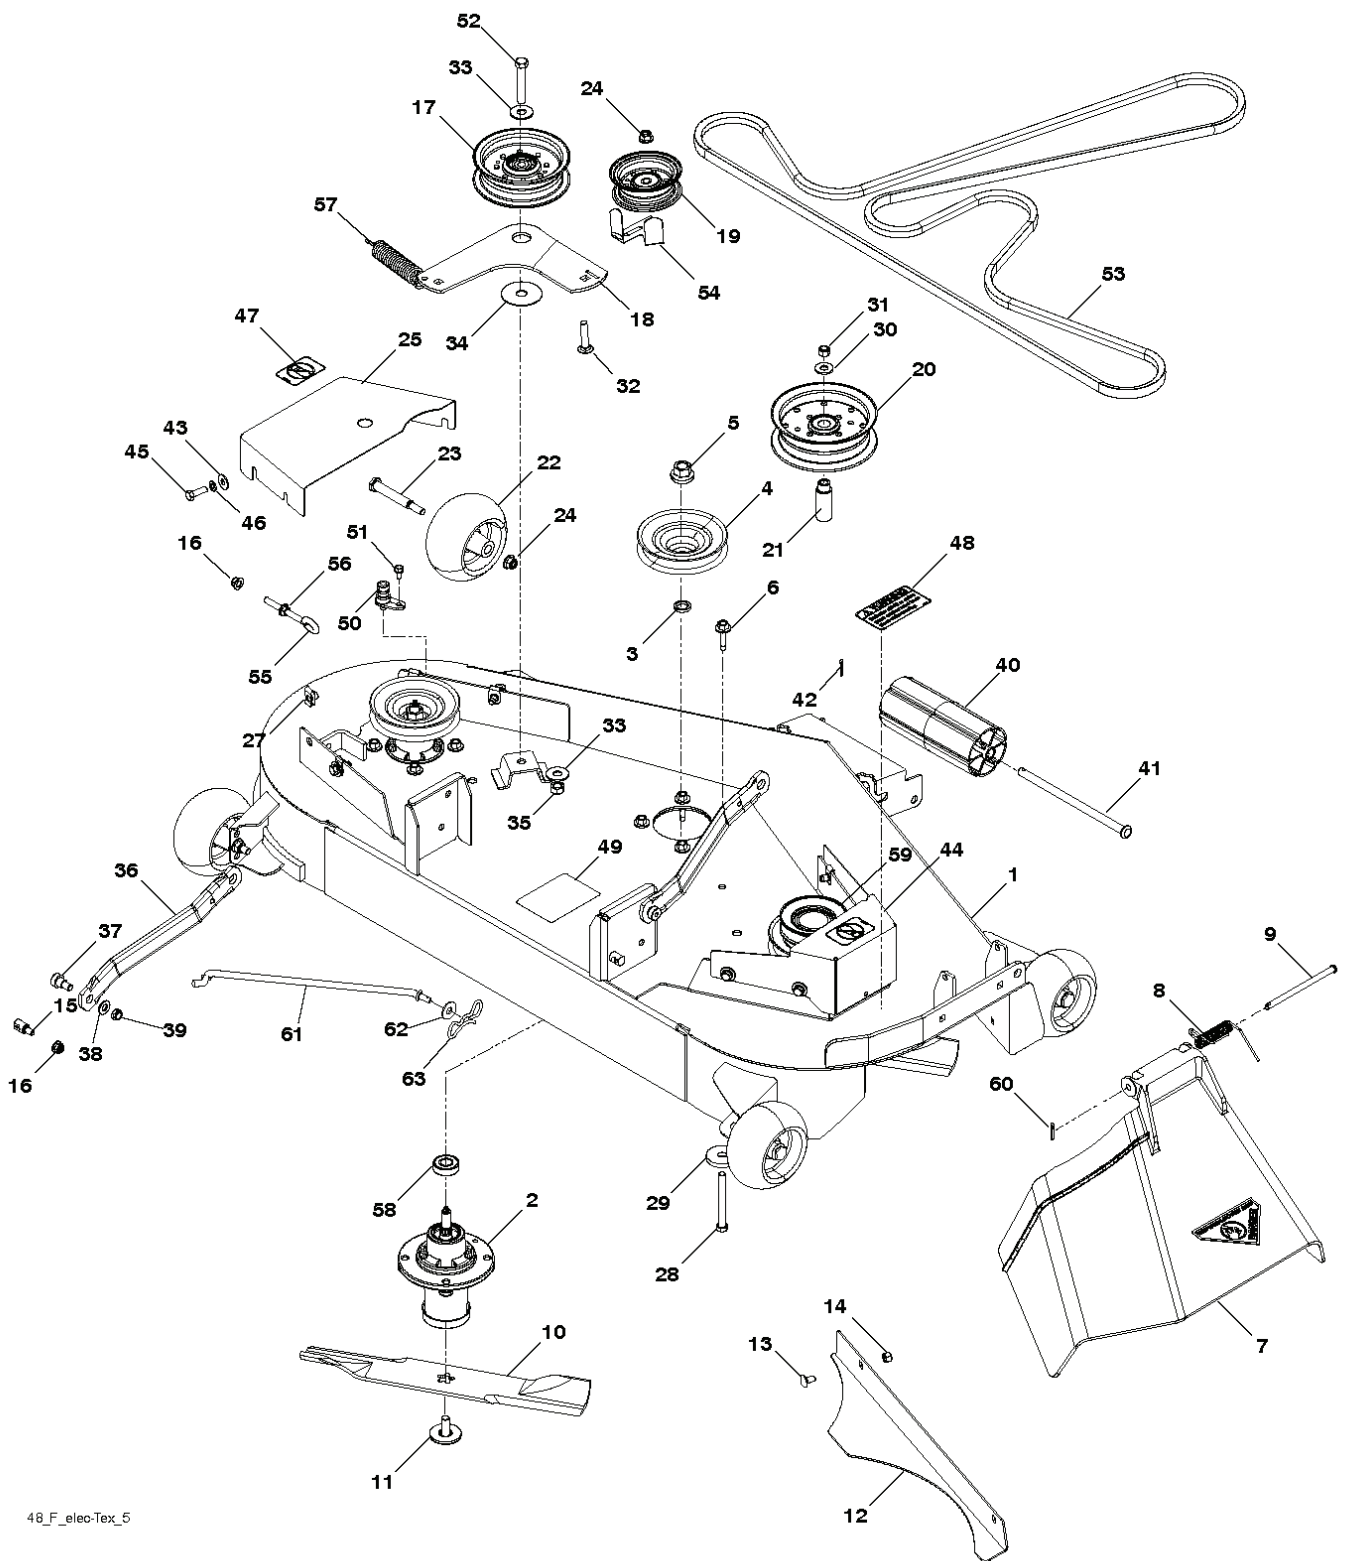

REF.	PART NO.	DESCRIPTION	REMARK	QTY.	KIT
1	594742001	SERVICE KIT		1	
2	539112170	HOUSING ASSY		1	
3	532187690	WASHER		1	
4	532174375	PULLEY		1	
5	532400234	NUT		1	
6	532173984	SCREW		1	
7	539110732	DEFLECTOR		1	
8	539110735	SPRING		1	
9	539110736	CLEVIS PIN		1	
10	539113425	RIDE ON BLADE		1	
11	532193003	SCREW		1	
12	539113426	PLATE		1	
13	872110505	BOLT		1	
14	873800500	LOCK NUT		1	
15	532195161	STUD		1	
16	539112899	NUT, 5/16-18, NYLOC		1	
17	532196104	PULLEY		1	
18	574827101	ARM		1	
19	532177968	PULLEY		1	
20	539132728	PULLEY		1	
21	575224501	BUSHING		1	
22	539107610	WHEEL		1	
23	532193406	BOLT		1	
24	521996501	NUT		1	
25	575224702	SHIELD		1	
27	539104763	CLIP		1	
28	539108271	BOLT		1	
29	539106504	WASHER		1	
30	819141614	WASHER		1	
31	539976979	NUT		1	
32	539990923	RHSNB 3/8-16X1-3/4 GR 5 ZD		1	
33	539104864	WASHER		1	
34	532178515	WASHER		1	
35	807390700	NUT		1	
36	532195185	ARM		1	
37	539113621	SB 3/8-16 X 3/8 SKT HD ZD		1	
38	819131316	WASHER		1	
39	539200282	NUT		1	
40	532176066	ROLLER		1	
41	532179127	ROD ROLLER NOSE		1	
42	532194208	PIN		1	
43	819121414	WASHER		1	
44	575967202	SHIELD		1	
45	874780516	BOLT		1	
46	810030500	WASHER		1	
47	539105743	DECAL		1	
48	539113224	DECAL		1	
49	532198785	LABEL		1	
50	532415598	HOSE COUPLING		1	
51	817490408	SCREW		1	
52	874780740	BOLT		1	
53	574845602	BELT		1	
54	532141043	GUARD		1	
55	539115574	EYE BOLT		1	
56	539990585	NUT		1	
57	539106850	SPRING		1	
58	532110485	BEARING		1	
59	575352901	PULLEY		1	
60	532169484	PIN		1	
61	532404851	ROD		1	
62	819131312	WASHER		1	
63	532194208	PIN		1	
--	594742001	SERVICE KIT		1