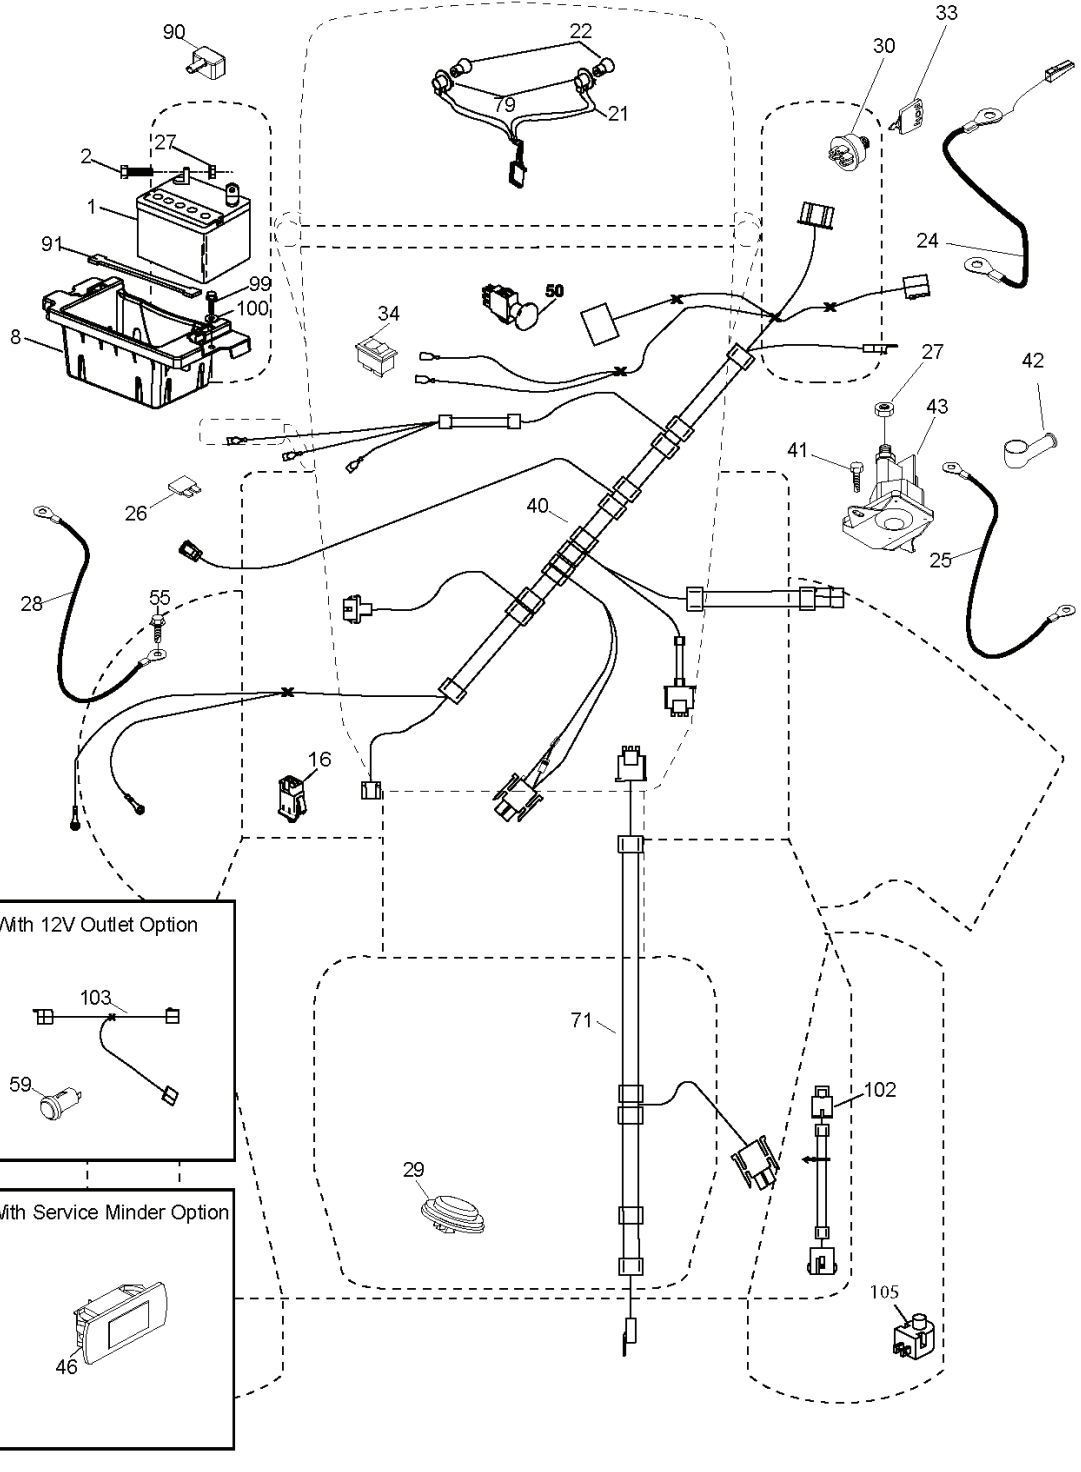

T11S

REF.	PART NO.	DESCRIPTION	REMARK	QTY.	KIT
1	532163465	BATTERY		1	
2	874760412	BOLT		1	
8	532186491	BOX		1	
16	532176138	MICRO SWITCH		1	
21	532183759	HARNESS		1	
22	532004152	BULB		1	
24	532400253	CABLE		1	
25	532412895	CABLE.STARTER.6G.BL/RE*SUBS/2*		1	
26	532175158	FUSE		1	
27	873510400	NUT		1	
28	532145491	CABLE		1	
29	532401545	SWITCH		1	
30	532193350	IGNITION MODULE		1	
33	532411933	KEY		1	
34	532110712	SWITCH		1	
40	532401104	CABLE ASSY		1	
41	817720408	SCREW		1	
42	532131563	COVER		1	
43	532192507	SOLENOID		1	
46	532401763	DISPLAY		1	
50	532174651	SWITCH		1	
55	817060512	SCREW		1	
59	532400303	OUTLET-12 VOLT		1	
71	532194276	CABLE ASSY		1	
79	532175242	HOLDER		1	
90	532435395	TERMINAL COVER		1	
91	532190270	STRAP BATTERY MOUNT FRO		1	
99	817670412	SCREW		1	
100	819091416	WASHER		1	
102	532404454	CABLE		1	
103	532407962	CABLE		1	
105	532407568	SWITCH		1	
	PART NO.		REMARK		KIT