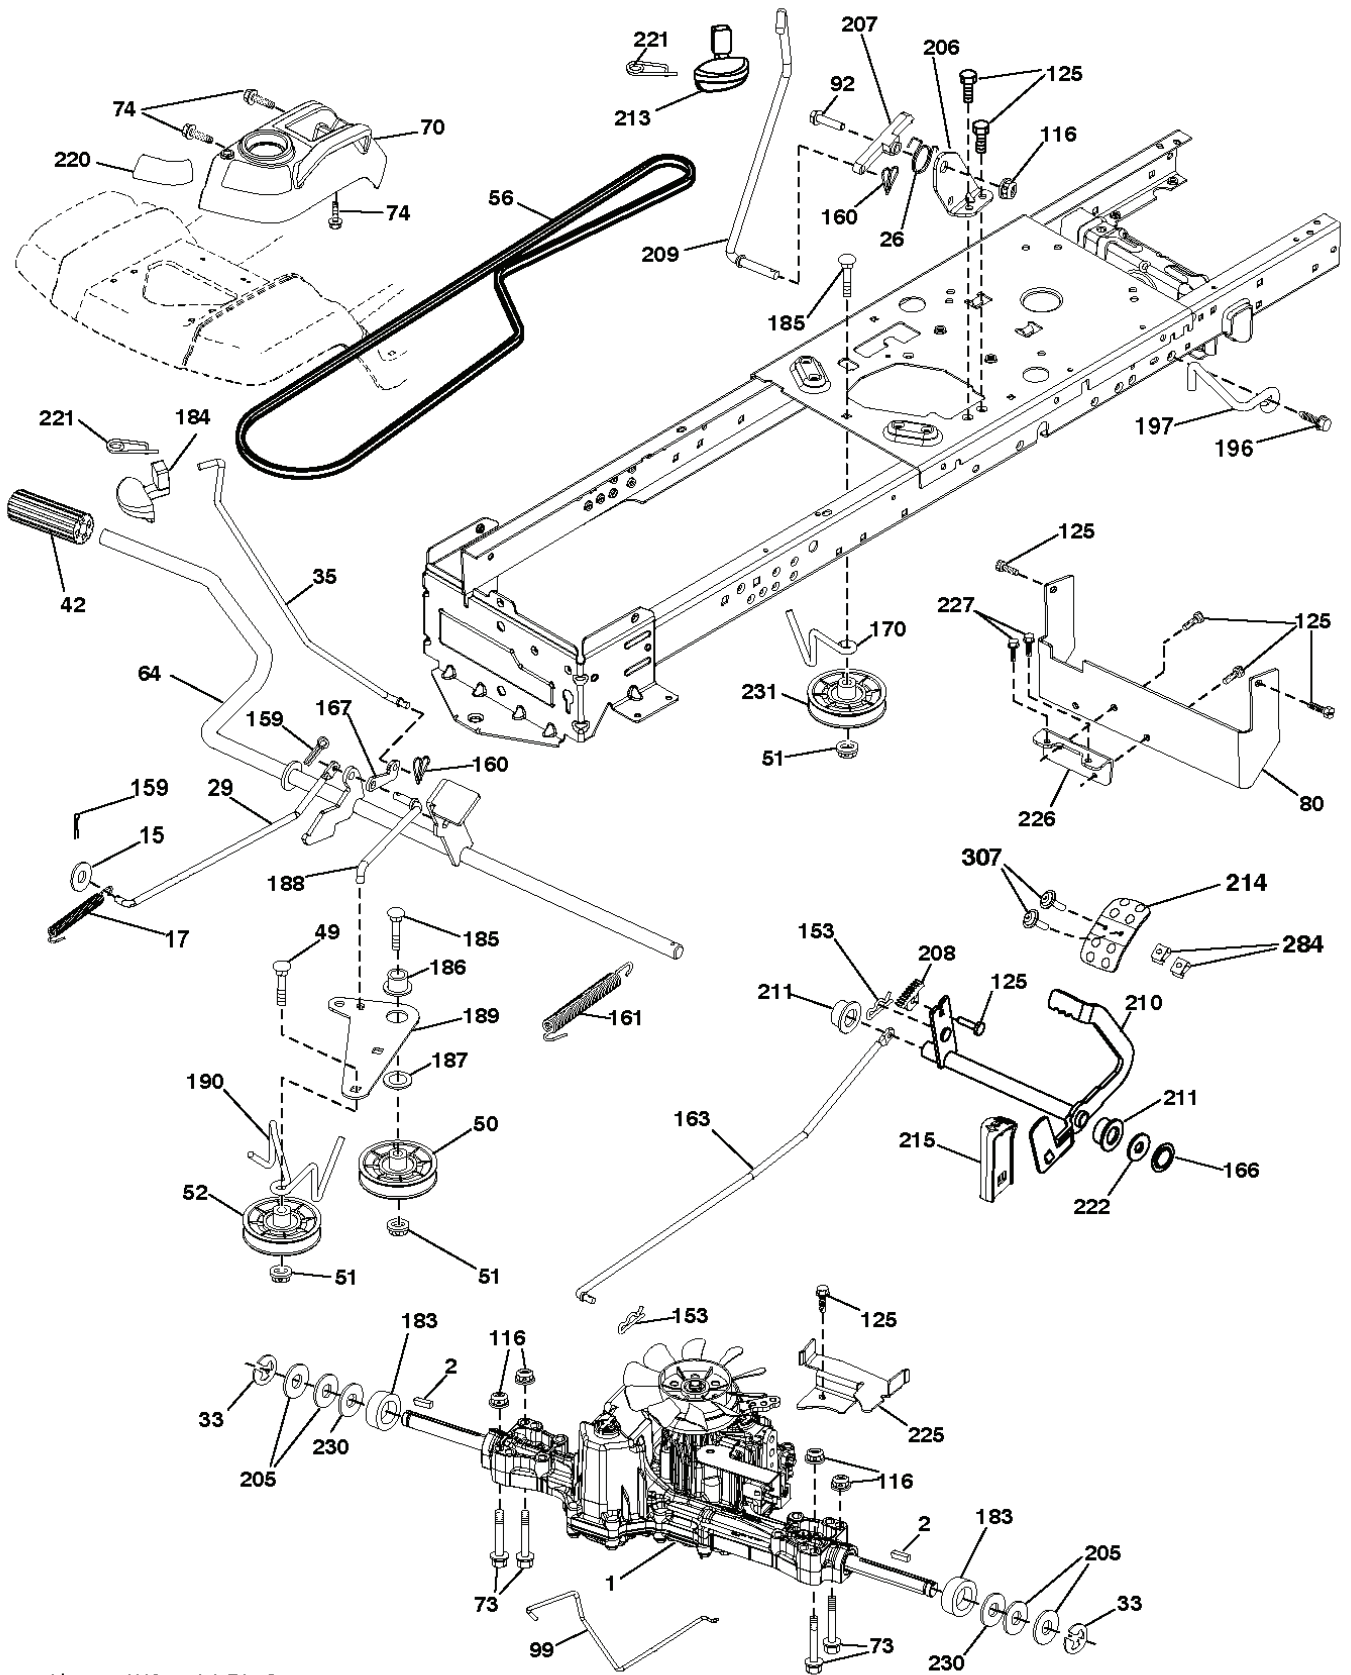

drive-tex_K46_pedal_71_r2

REF.	PART NO.	DESCRIPTION	REMARK	QTY.	KIT
1	000000000	W/O DESCRIPTION	TRANSAXLE TUFFTORQ K46BT (426120)	1	
2	532123583	KEY		1	
15	819131316	WASHER		1	
17	532413678	SRPING.BRAKE.K46.GREEN*SUBS/2*		1	
26	532199679	SPRING		1	
29	532403806	ROD		1	
33	812000001	RETAINER RING		1	
35	583864501	ROD		1	
42	532124872	PEDAL RUBBER		1	
49	872110614	BOLT		1	
50	532194327	PULLEY		1	
51	873900600	NUT		1	
52	532194326	PULLEY		1	
56	532130969	BELT		1	
64	532197865	SHAFT		1	
70	532439661	CONSOLE		1	
73	874490540	BOLT		1	
74	532142432	SCREW		1	
80	532440619	STRAP		1	
92	874760520	BOLT		1	
99	532415742	ROD		1	
116	873900500	NUT		1	
125	817000512	SCREW		1	
153	532124788	RETAINER RING		1	
159	876020412	SPLIT PIN		1	
160	532169484	PIN		1	
161	532105709	SPRING		1	
163	532448275	CONTROL		1	
166	532429164	NUT		1	
167	532405257	LATCH		1	
170	532413430	BELT GUIDE		1	
183	532137057	SPACER		1	
184	532441455	HANDLE		1	
185	872110622	BOLT		1	
186	532194321	SPACER		1	
187	819133210	WASHER		1	
188	532194323	LINK		1	
189	532194317	PLATE		1	
190	532194318	BELT GUIDE		1	
196	817000616	SCREW		1	
197	532195804	BRACKET		1	
205	532121748	WASHER		1	
206	532197867	BRACKET		1	
207	532197868	LATCH		1	
208	532197869	SUPPORT		1	
209	532199592	ROD		1	
210	532197860	ARM		1	
211	532120183	BEARING		1	
213	532403119	CONTROL		1	
214	532416863	PEDAL.FORWARD.HUSQVARNA.DEALER		1	
215	532401723	PEDAL		1	
220	532198908	LENS		1	
221	532403187	SPRING		1	
222	879212010	WASHER		1	
225	532403319	BELT GUIDE		1	
226	532401564	BRACKET		1	
227	817490512	SCREW		1	
230	532188967	WASHER		1	
231	532407287	PULLEY		1	
284	532417693	NUT		1	
307	874180412	SCREW		1