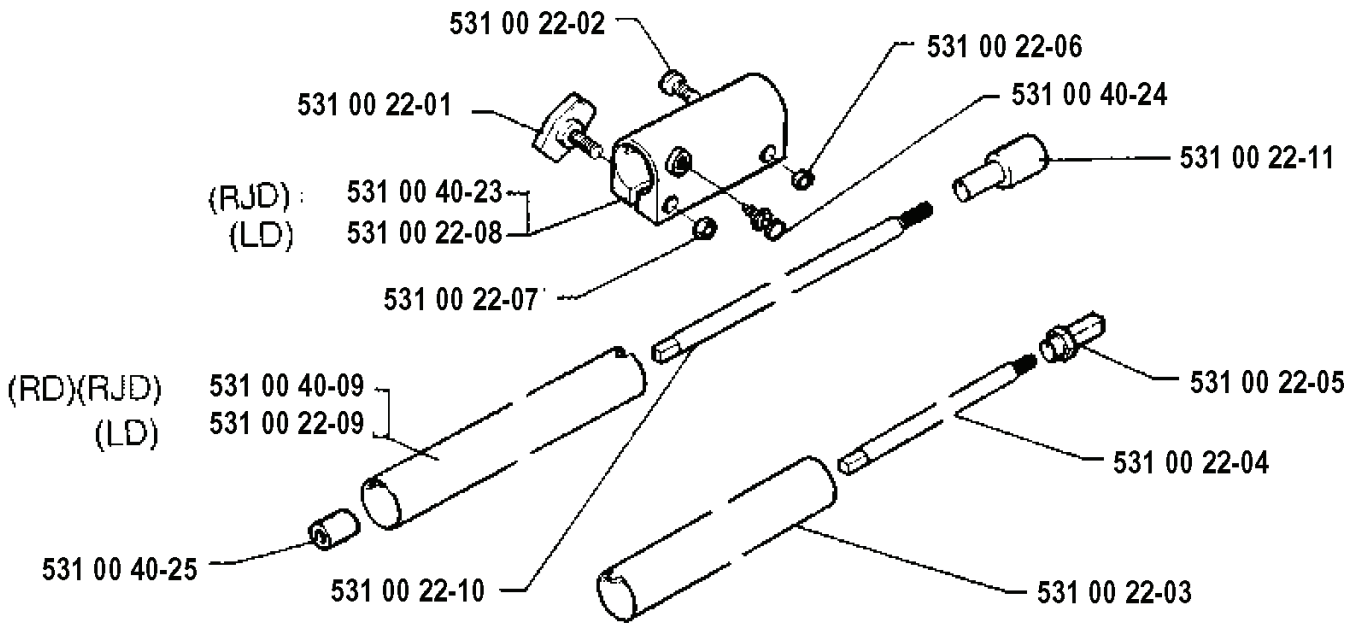

**N**

REF.	PART NO.	DESCRIPTION	REMARK	QTY.	KIT
531 00 22-02	531002202	SCREW		1	
531 00 22-01	531002201	HANDLE		1	
531 00 40-23	531004023	CLUTCH TUBE	RJD	1	
531 00 22-08	531002208	COUPLING	LD	1	
531 00 22-07	531002207	NUT		1	
531 00 40-09	531004009	TUBE	RD RJD	1	
531 00 22-09	531002209	DRIVER	LD	1	
531 00 40-25	531004025	BUSHING		1	
531 00 22-10	531002210	DRIVE SHAFT		1	
531 00 22-03	531002203	UPPER DRIVE TUBE		1	
531 00 22-04	531002204	DRIVE SHAFT		1	
531 00 22-05	531002205	ADAPTER		1	
531 00 22-11	531002211	ADAPTER		1	
531 00 40-24	531004024	SCREW		1	
531 00 22-06	531002206	NUT		1	