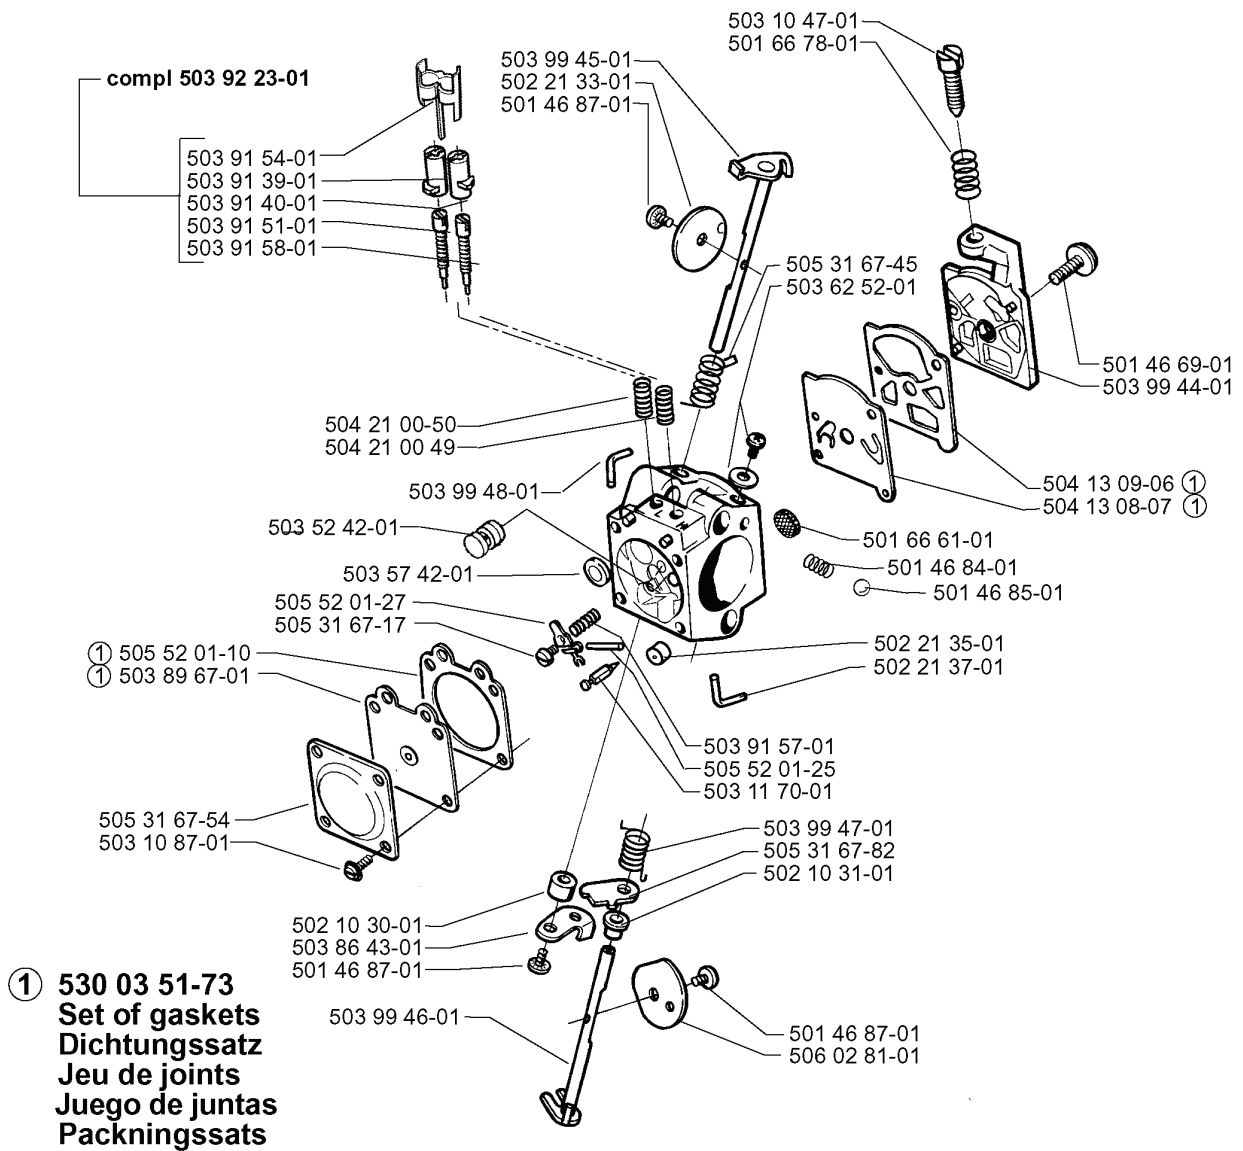

225 AI 25, 1998-09

SPARE PARTS LIST

C

***compl 503 72 44-04**

REF.	PART NO.	DESCRIPTION	REMARK	QTY.	KIT
503 72 44-04	503724404	CRANKSHAFT ASSY		1	
503 91 07-01	503910701	BEARING CAGE		1	
503 71 22-01	503712201	BEARING		1	
503 90 95-01	503909501	CUP		1	
503 91 34-01	503913401	BEARING CAGE		1	
738 22 01-25	738220125	BALL BEARING		1	

M

compl 503 28 15-16

Walbro WT 500

REF.	PART NO.	DESCRIPTION	REMARK	QTY.	KIT
503 92 23-01	503922301	LIMITER CAP		1	
503 91 54-01	503915401	RETAINER		1	
503 91 39-01	503913901	LIMITER CAP		1	
503 91 40-01	503914001	LIMITER CAP		1	
503 91 51-01	503915101	NEEDLE		1	
503 91 58-01	503915801	NEEDLE		1	
504 21 00-50	504210050	SPRING		1	
504 21 00 49	504210049	SPRING		1	
503 99 48-01	503994801	FITTING		1	
503 52 42-01	503524201	NOZZLE ASSY		1	
503 57 42-01	503574201	PLUG		1	
505 52 01-27	505520127	LEVER		1	
505 31 67-17	505316717	SCREW		1	
505 52 01-10	505520110	GASKET		1	
503 89 67-01	503896701	DIAPHRAGM		1	
505 31 67-54	505316754	LOCK STYRMEMBRAN		1	
503 10 87-01	503108701	SCREW		1	
502 10 30-01	502103001	DISTANCE		1	
503 86 43-01	503864301	LEVER		1	
501 46 87-01	501468701	SCREW		1	
503 99 46-01	503994601	SHAFT ASSY		1	
506 02 81-01	506028101	VALVE		1	
502 10 31-01	502103101	BUSHING		1	
505 31 67-82	505316782	LEVER		1	
503 99 47-01	503994701	SPRING		1	
503 11 70-01	503117001	NEEDLE VALVE		1	
505 52 01-25	505520125	PIN		1	
503 91 57-01	503915701	SPRING		1	
502 21 33-01	502213301	VALVE THROTTLE		1	
503 99 45-01	503994501	SHAFT ASSY		1	
503 10 47-01	503104701	SCREW		1	
501 66 78-01	501667801	SPRING		1	
505 31 67-45	505316745	SPRING		1	
503 62 52-01	503625201	SCREW ASSY		1	
501 66 61-01	501666101	SCREEN		1	
501 46 84-01	501468401	SPRING		1	
501 46 85-01	501468501	BALL		1	
502 21 35-01	502213501	SEAT INLET VALVE		1	
502 21 37-01	502213701	FITTING		1	
504 13 08-07	504130807	DIAPHRAGM PUMP		1	
504 13 09-06	504130906	GASKET		1	