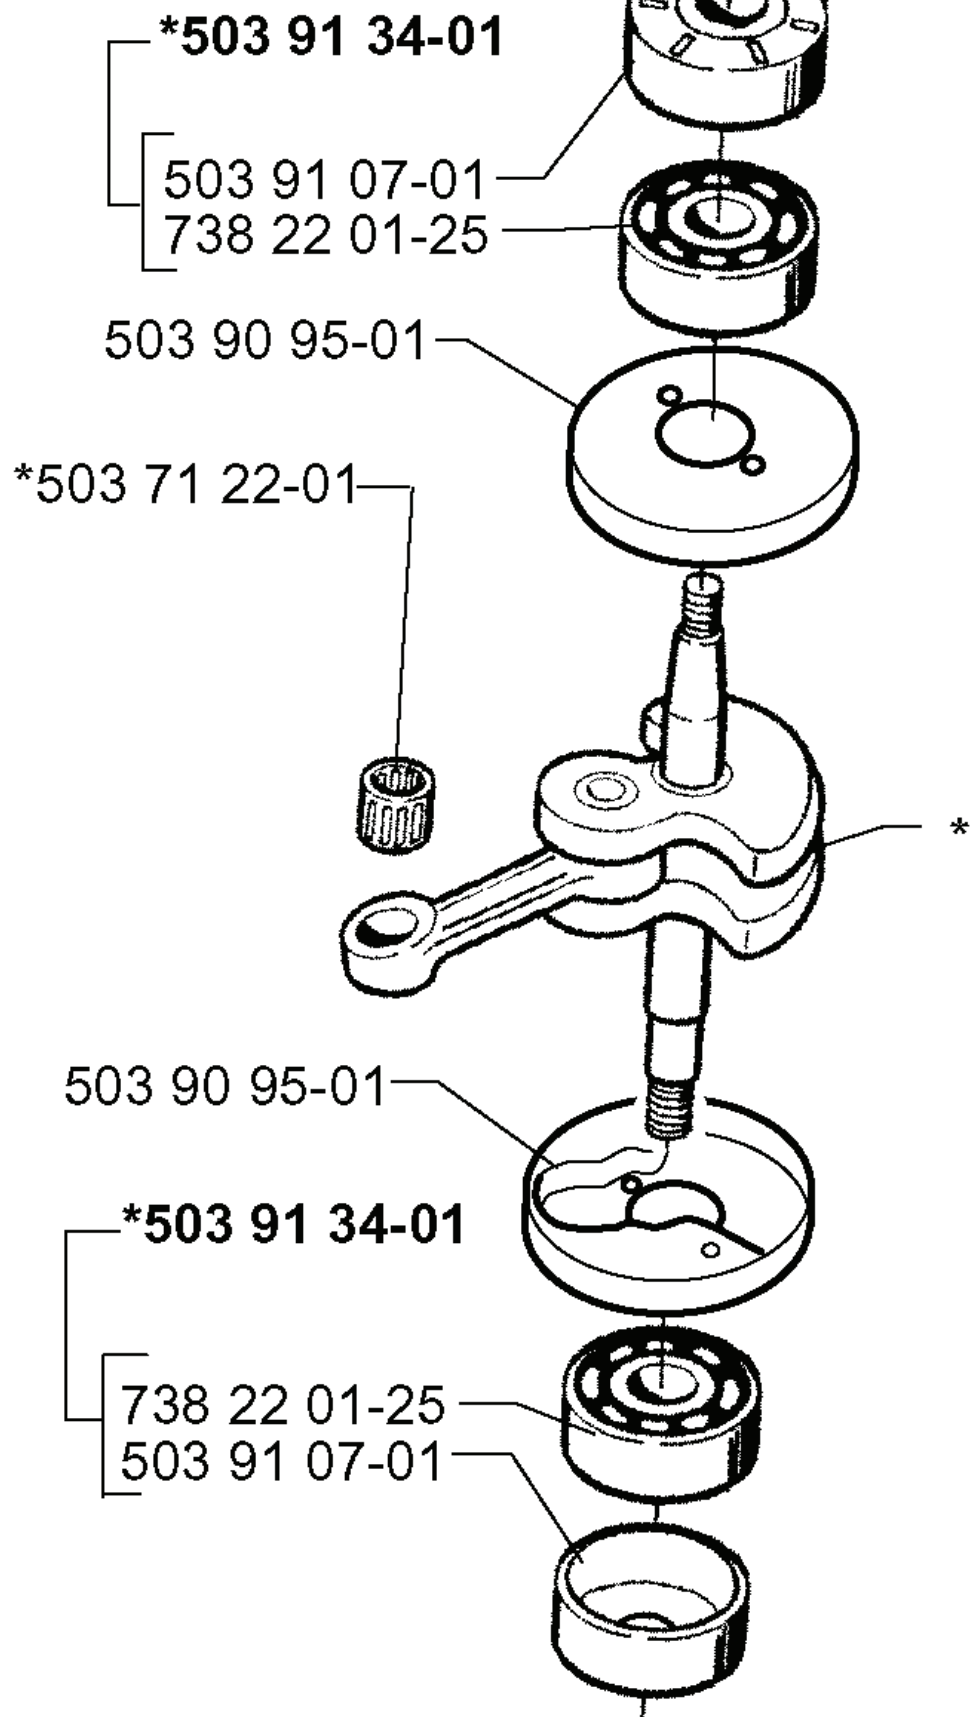

225 AI 25, 1998-09

SPARE PARTS LIST

C

***compl 503 72 44-04**

REF.	PART NO.	DESCRIPTION	REMARK	QTY.	KIT
503 72 44-04	503724404	CRANKSHAFT ASSY		1	
503 91 07-01	503910701	BEARING CAGE		1	
503 71 22-01	503712201	BEARING		1	
503 90 95-01	503909501	CUP		1	
503 91 34-01	503913401	BEARING CAGE		1	
738 22 01-25	738220125	BALL BEARING		1	

M

compl 503 28 15-16

Walbro WT 500

REF.	PART NO.	DESCRIPTION	REMARK	QTY.	KIT
503 92 23-01	503922301	LIMITER CAP		1	
503 91 54-01	503915401	RETAINER		1	
503 91 39-01	503913901	LIMITER CAP		1	
503 91 40-01	503914001	LIMITER CAP		1	
503 91 51-01	503915101	NEEDLE		1	
503 91 58-01	503915801	NEEDLE		1	
504 21 00-50	504210050	SPRING		1	
504 21 00 49	504210049	SPRING		1	
503 99 48-01	503994801	FITTING		1	
503 52 42-01	503524201	NOZZLE ASSY		1	
503 57 42-01	503574201	PLUG		1	
505 52 01-27	505520127	LEVER		1	
505 31 67-17	505316717	SCREW		1	
505 52 01-10	505520110	GASKET		1	
503 89 67-01	503896701	DIAPHRAGM		1	
505 31 67-54	505316754	LOCK STYRMEMBRAN		1	
503 10 87-01	503108701	SCREW		1	
502 10 30-01	502103001	DISTANCE		1	
503 86 43-01	503864301	LEVER		1	
501 46 87-01	501468701	SCREW		1	
503 99 46-01	503994601	SHAFT ASSY		1	
506 02 81-01	506028101	VALVE		1	
502 10 31-01	502103101	BUSHING		1	
505 31 67-82	505316782	LEVER		1	
503 99 47-01	503994701	SPRING		1	
503 11 70-01	503117001	NEEDLE VALVE		1	
505 52 01-25	505520125	PIN		1	
503 91 57-01	503915701	SPRING		1	
502 21 33-01	502213301	VALVE THROTTLE		1	
503 99 45-01	503994501	SHAFT ASSY		1	
503 10 47-01	503104701	SCREW		1	
501 66 78-01	501667801	SPRING		1	
505 31 67-45	505316745	SPRING		1	
503 62 52-01	503625201	SCREW ASSY		1	
501 66 61-01	501666101	SCREEN		1	
501 46 84-01	501468401	SPRING		1	
501 46 85-01	501468501	BALL		1	
502 21 35-01	502213501	SEAT INLET VALVE		1	
502 21 37-01	502213701	FITTING		1	
504 13 08-07	504130807	DIAPHRAGM PUMP		1	
504 13 09-06	504130906	GASKET		1	