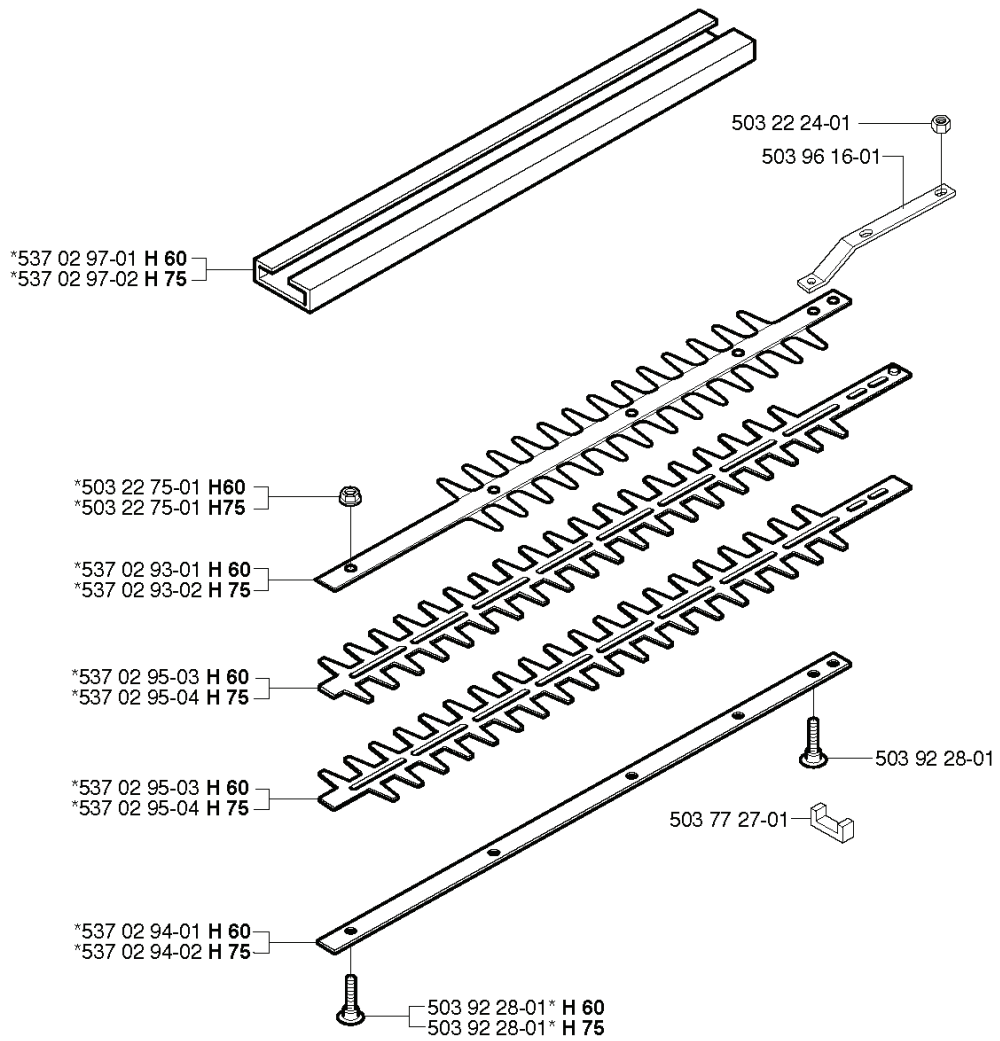

L *compl 537 02 96-03 H 60
*compl 537 02 96-04 H 75