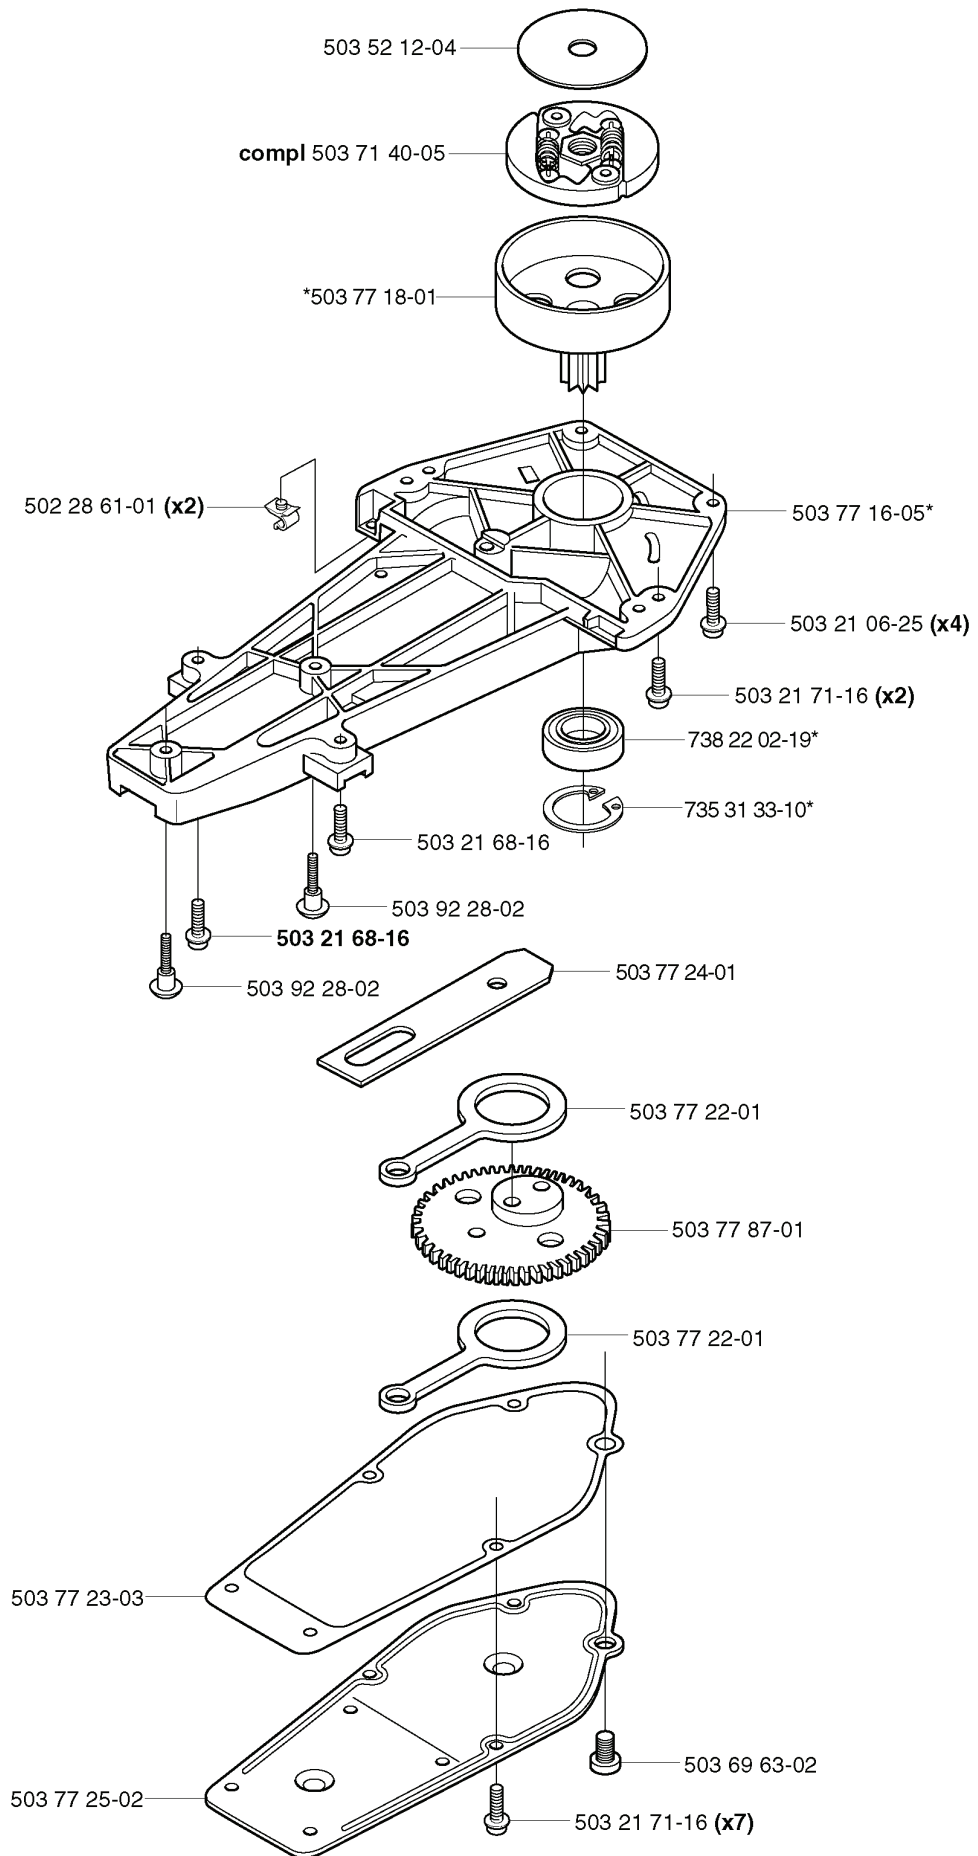

225 H75, 20022200001-Current

SPARE PARTS LIST

B

*compl 503 79 06-01

503 79 05-02* (x2)

503 22 10-11

503 81 24-01* (x2)

503 23 01-01

503 81 29-01* (x2)

*

503 24 44-01

503 20 25-16 (x2)

503 84 32-01

501 48 54-02

REF.	PART NO.	DESCRIPTION	REMARK	QTY.	KIT
503 79 06-01	503790601	FLYWHEEL		1	
503 22 10-11	503221011	HEXAGON NUT		1	
503 23 01-01	503230101	WASHER		1	
503 24 44-01	503244401	FLAT PIN		1	
501 48 54-02	501485402	SPARK PLUG CAP		1	
503 84 32-01	503843201	IGNITION MODULE		1	
503 20 25-16	503202516	SCREW IHSCM		2	
503 81 29-01	503812901	SPRING		2	
503 81 24-01	503812401	STARTER PAWL		2	
503 79 05-02	503790502	RIVET		2	

J *compl 503 77 16-06

REF.	PART NO.	DESCRIPTION	REMARK	QTY.	KIT
503 77 16-06	503771606	GEAR HOUSING		1	
503 52 12-04	503521204	WASHER		1	
503 71 40-05	503714005	CLUTCH ASSY		1	
503 77 18-01	503771801	CLUTCH DRUM ASSY		1	
502 28 61-01	502286101	CLIP		2	
503 92 28-02	503922802	SCREW		1	
503 21 68-16	503216816	SCREW IHSCFT		1	
503 77 23-03	503772303	GASKET		1	
503 77 25-02	503772502	HUB CAP		1	
503 21 71-16	503217116	SCREW IHSCFT		7	
503 69 63-02	503696302	PLUG		1	
503 77 87-01	503778701	ECCENTRIC		1	
503 77 22-01	503772201	CONNECTING ROD		1	
503 77 24-01	503772401	WEAR PROTECTION		1	
735 31 33-10	735313310	CIRCLIP		1	
738 22 02-19	738220219	BALL BEARING		1	
503 21 06-25	503210625	SCREW IHSCFT		4	
503 77 16-05	503771605	GEAR HOUSING		1	