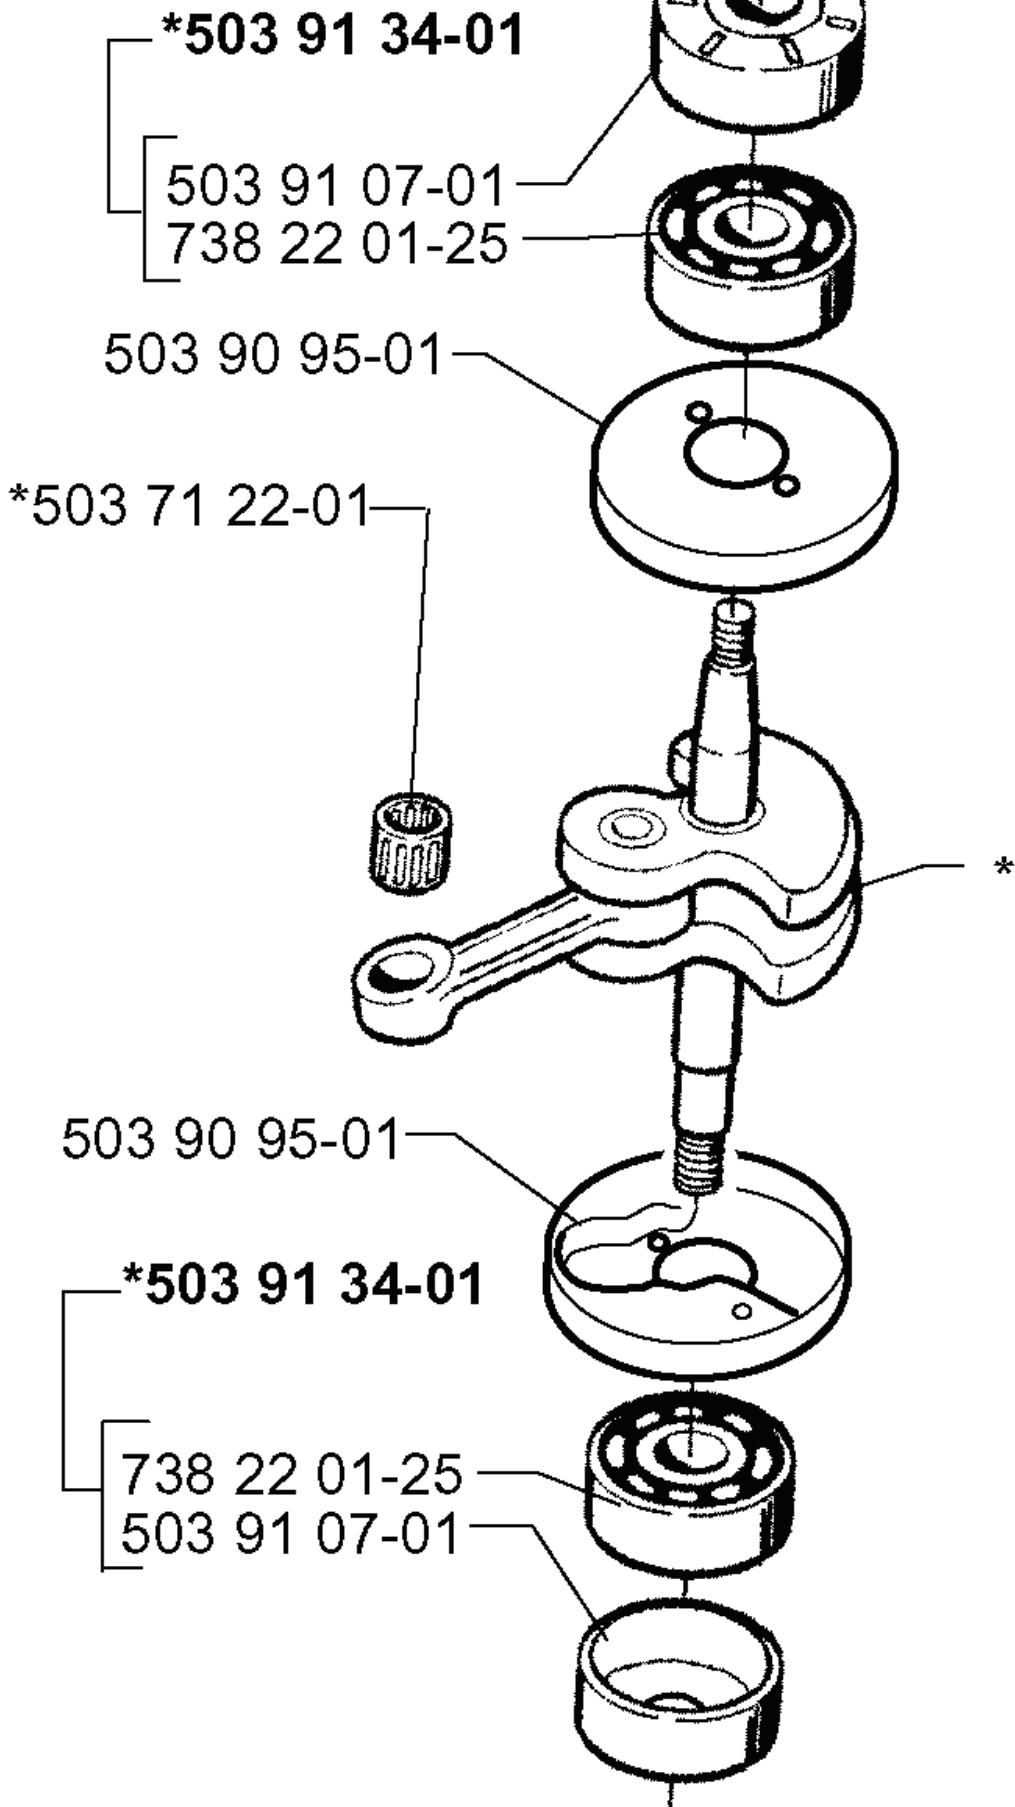

C

*compl 503 72 44-04