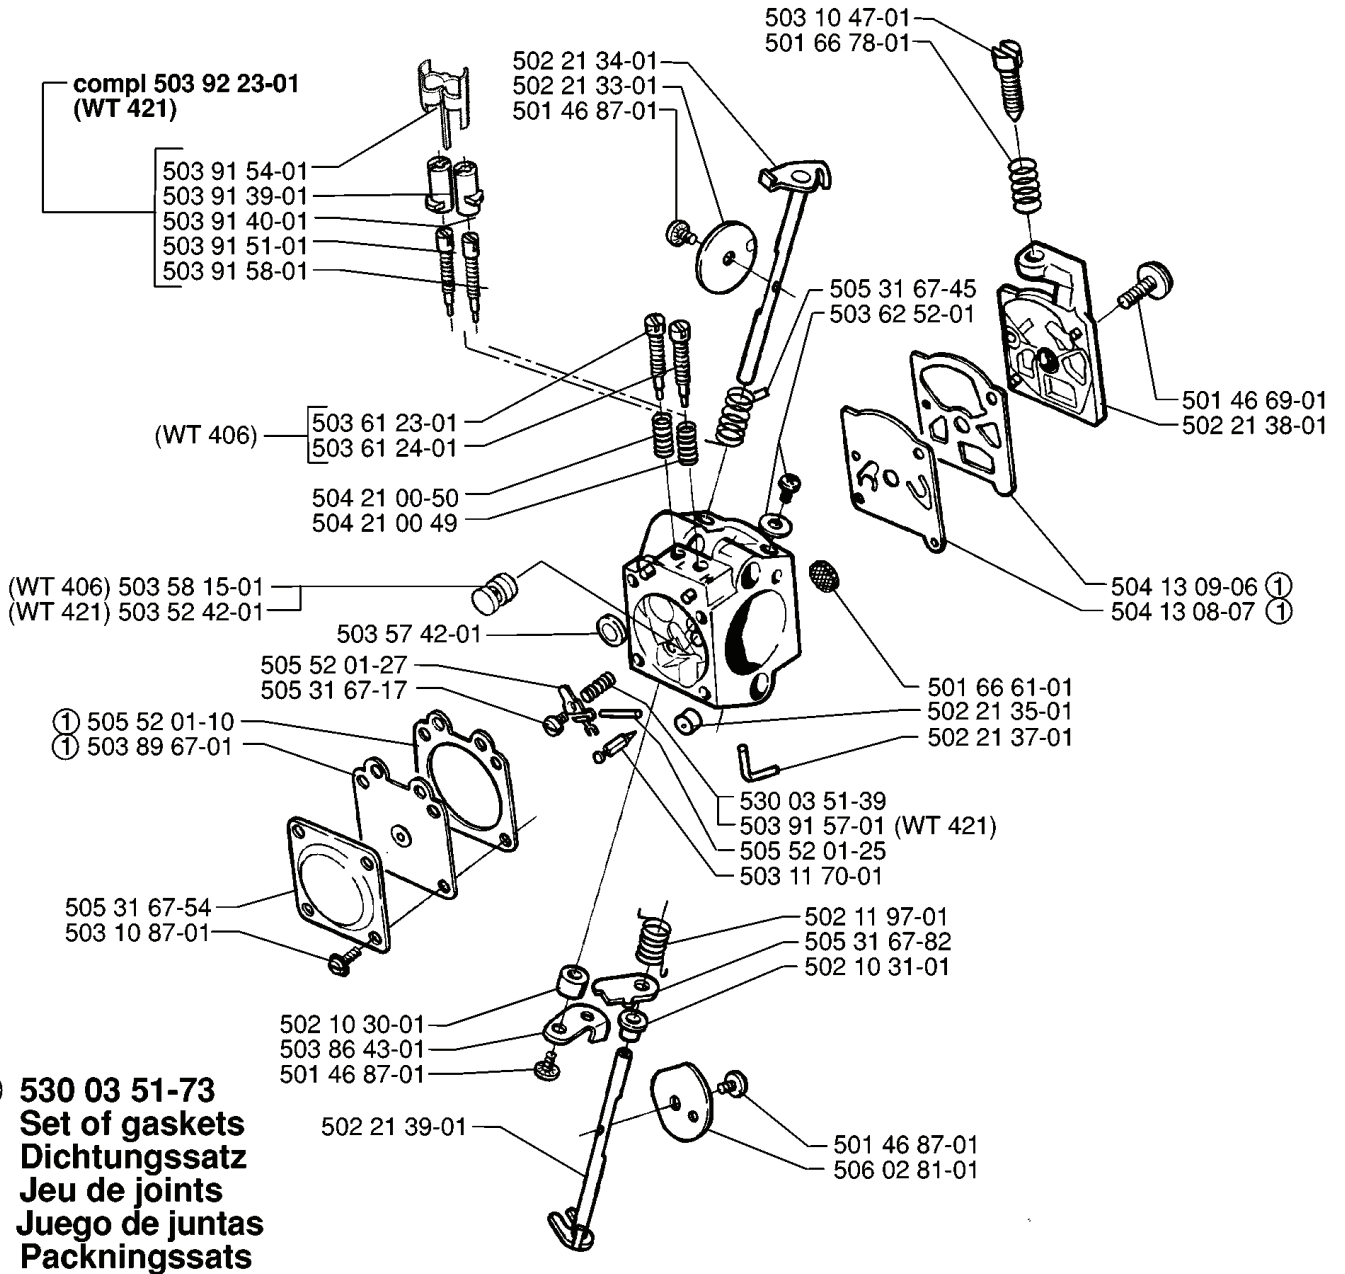

M

compl 503 28 15-10 **Walbro WT 421**
compl 503 28 15-08 **Walbro WT 406**

REF.	PART NO.	DESCRIPTION	REMARK	QTY.	KIT
503 28 15-10	503281510	CARBURETTOR		1	
503 28 15-08	503281508	CARBURETTOR		1	
503 92 23-01	503922301	LIMITER CAP	WT 421	1	
503 91 54-01	503915401	RETAINER		1	
503 91 39-01	503913901	LIMITER CAP		1	
503 91 40-01	503914001	LIMITER CAP		1	
503 91 51-01	503915101	NEEDLE		1	
503 91 58-01	503915801	NEEDLE		1	
503 61 23-01	503612301	NEEDLE IDLE SPEED	WT 406	1	
503 61 24-01	503612401	NEEDLE-HIGH SPEED	WT 406	1	
504 21 00-50	504210050	SPRING		1	
504 21 00 49	504210049	SPRING		1	
503 58 15-01	503581501	NOZZLE ASSY	WT 406	1	
503 52 42-01	503524201	NOZZLE ASSY	WT 421	1	
503 57 42-01	503574201	PLUG		1	
505 52 01-27	505520127	LEVER		1	
505 31 67-17	505316717	SCREW		1	
505 52 01-10	505520110	GASKET	530 03 51-73 SET OF GASKETS	1	
503 89 67-01	503896701	DIAPHRAGM	530 03 51-73 SET OF GASKETS	1	
505 31 67-54	505316754	LOCK STYRMEMBRAN		1	
503 10 87-01	503108701	SCREW		1	
502 10 30-01	502103001	DISTANCE		1	
503 86 43-01	503864301	LEVER		1	
501 46 87-01	501468701	SCREW		1	
502 21 39-01	502213901	SHAFT ASSY		1	
506 02 81-01	506028101	VALVE		1	
502 10 31-01	502103101	BUSHING		1	
505 31 67-82	505316782	LEVER		1	
502 11 97-01	502119701	RECOIL SPRING		1	
503 11 70-01	503117001	NEEDLE VALVE		1	
505 52 01-25	505520125	PIN		1	
503 91 57-01	503915701	SPRING	WT 421	1	
530 03 51-39	530035139	SPRING		1	
502 21 37-01	502213701	FITTING		1	
502 21 35-01	502213501	SEAT INLET VALVE		1	
501 66 61-01	501666101	SCREEN		1	
504 13 08-07	504130807	DIAPHRAGM PUMP	530 03 51-73 SET OF GASKETS	1	
504 13 09-06	504130906	GASKET	530 03 51-73 SET OF GASKETS	1	
502 21 38-01	502213801	COVER		1	
501 46 69-01	501466901	SCREW		1	
503 62 52-01	503625201	SCREW ASSY		1	