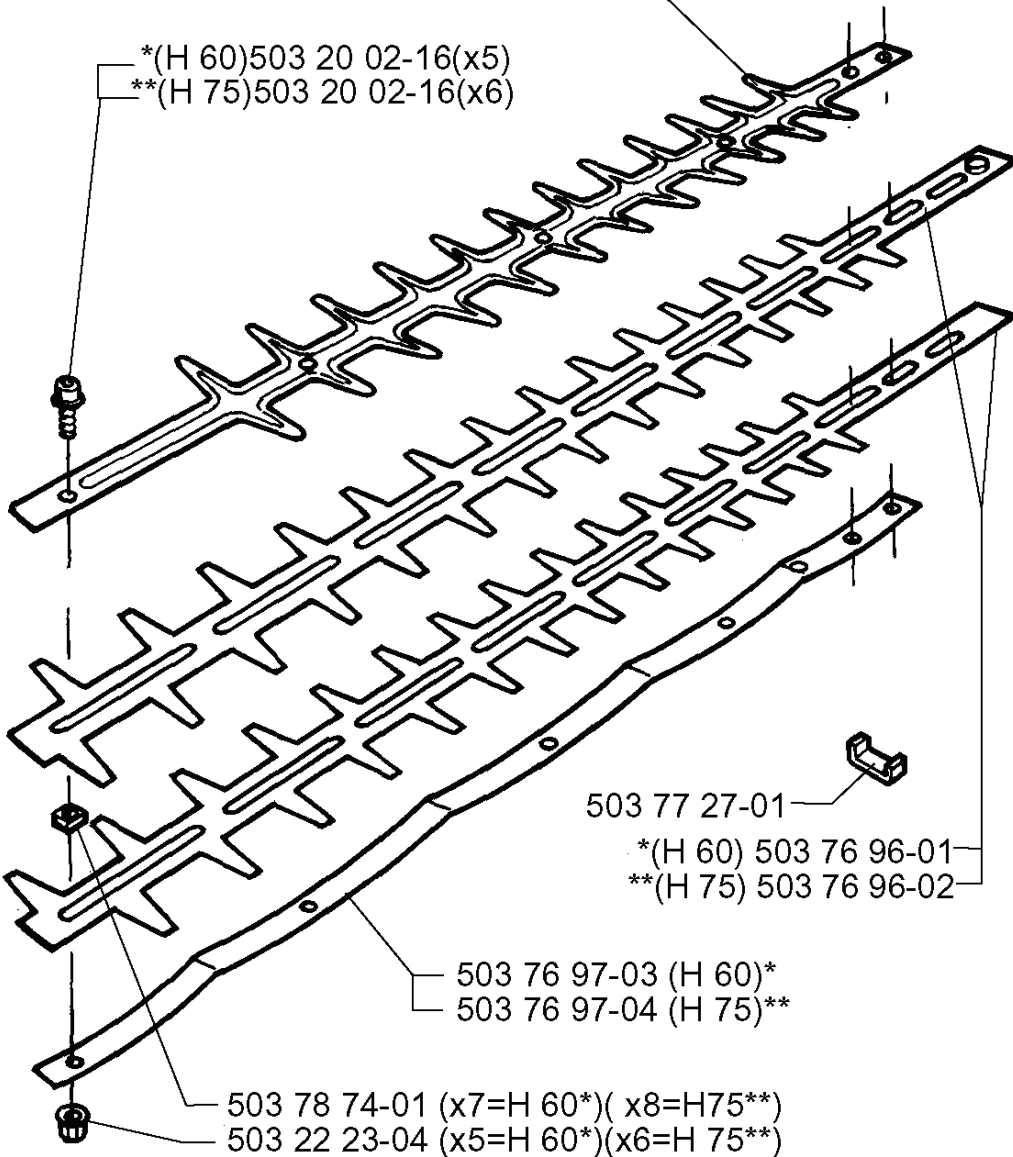

H *compl 503 77 34-01

REF.	PART NO.	DESCRIPTION	REMARK	QTY.	KIT
503 77 34-01	503773401	STARTER		1	
503 77 15-06	503771506	LABEL	H 60	1	
503 77 15-07	503771507	LABEL	H 75	1	
503 77 35-01	503773501	STARTER HOUSING		1	
530 03 71-60	530037160	STARTER HANDLE		1	
505 30 51-25	505305125	STARTER ROPE		1	
503 77 53-01	503775301	STARTER PULLEY		1	
503 23 00-35	503230035	WASHER		1	
503 21 06-16	503210616	SCREW IHSCT		1	
503 21 29-06	503212906	SCREW CCRPANT		1	
502 20 06-01	502200601	SPRING CASSETTE ASSY		1	
503 21 07-22	503210722	SCREW IHSCT		1	

J

*compl 503 79 38-03 (H 60)
**compl 503 79 38-04 (H 75)

*(H 60) 503 79 34-01
**(H 75) 503 79 34-02

*(H 60) 503 76 98-01
**(H 75) 503 76 98-02

*(H 60) 503 20 02-16(x5)
**(H 75) 503 20 02-16(x6)

503 77 27-01
*(H 60) 503 76 96-01
**(H 75) 503 76 96-02

503 76 97-03 (H 60)*
503 76 97-04 (H 75)**

503 78 74-01 (x7=H 60*)(x8=H75**)
503 22 23-04 (x5=H 60*)(x6=H 75**)

REF.	PART NO.	DESCRIPTION	REMARK	QTY.	KIT
503 79 38-03	503793803	CUTTING DECK	H 60	1	
503 79 38-04	503793804	CUTTING DECK	H 75	1	
503 79 34-01	503793401	PROTECTIVE COVER	H 60	1	
503 79 34-02	503793402	PROTECTIVE COVER	H 75	1	
503 76 98-01	503769801	PROTECTIVE PLATE	H 60	1	
503 76 98-02	503769802	PROTECTIVE PLATE	H 75	1	
503 20 02-16	503200216	SCREW IHSCFM	H 60	5	
503 22 23-04	503222304	LOCK NUT	H 60	6	
503 78 74-01	503787401	SPACER	H 60	7	
503 76 97-04	503769704	PLATE	H 75	1	
503 76 97-03	503769703	PLATE	H 60	1	
503 76 96-02	503769602	BLADE	H 75	1	
503 76 96-01	503769601	BLADE	H 60	1	
503 77 27-01	503772701	SEALING		1	